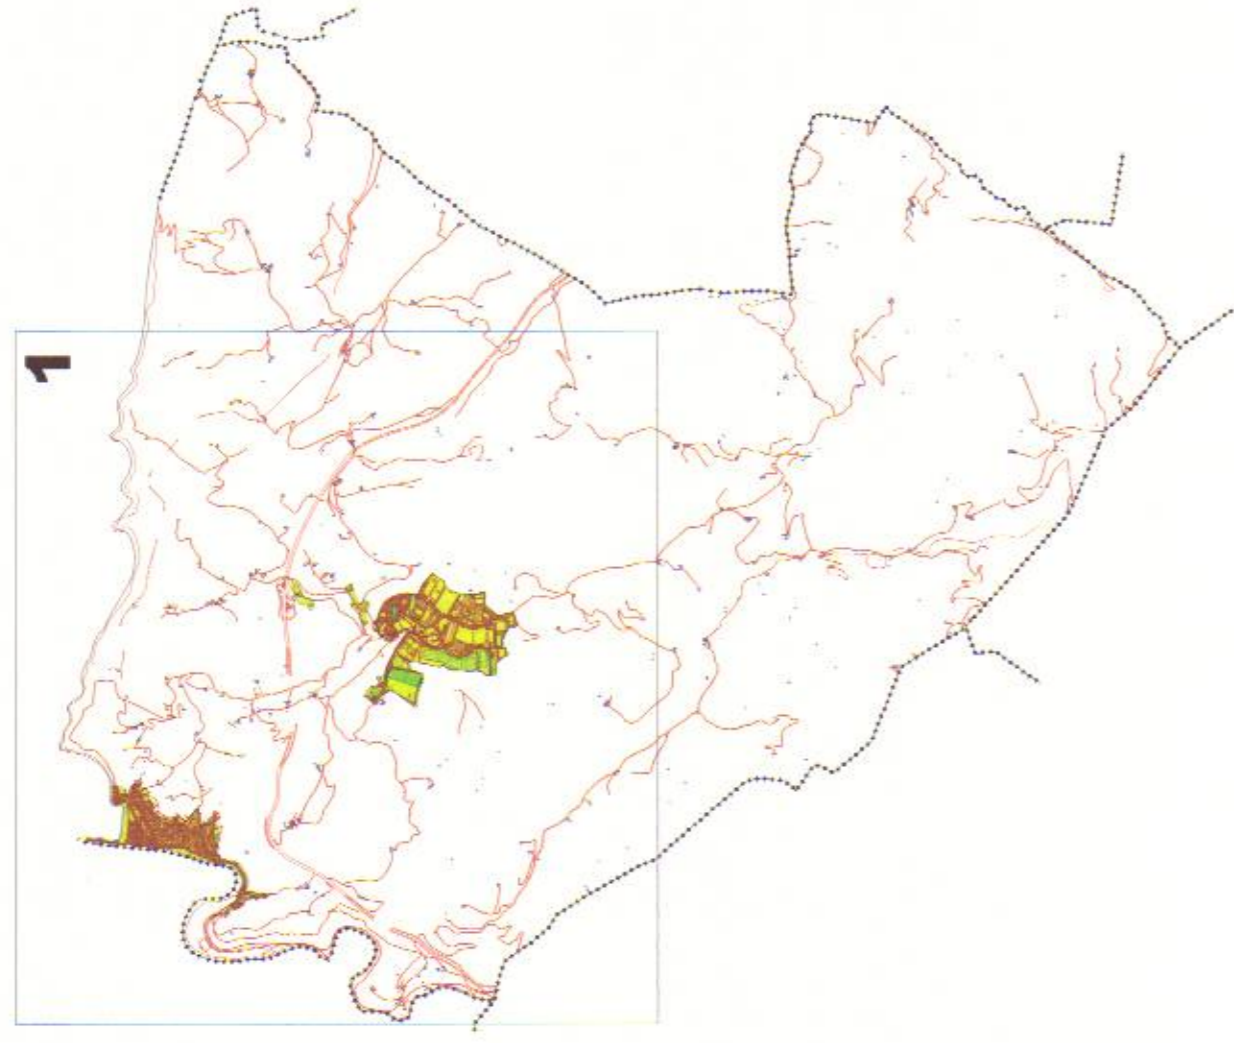

1

1

■ LURZORU -HIRARRA / SUELO DE NATURALEZA URBANA

Gipuzkoako Foru Aldundia
Ogasuna eta Finantza Departamentua

Diputación Foral de Gipuzkoa
Departamento de Hacienda y Finanzas

I. ERANSKINA

ANEXO I.

LURZORU HIRITARRA
MUGATZEKO
PLANOA
1/10.000 ESKALA

PLANO DE DELIMITACION
DEL SUELO DE
NATURALEZA URBANA
ESCALA 1/10.000

DEBAKO ONDASUN
HIGIEZIN HIRITARREN
LURZORUAREN ETA
ERAIKINEN BALIO
PONENTZIA

PONENCIA DE VALORES
DEL SUELO Y DE LAS
CONSTRUCCIONES DE LOS
BIENES INMUEBLES DE
NATURALEZA URBANA DEL
MUNICIPIO DE DEBA