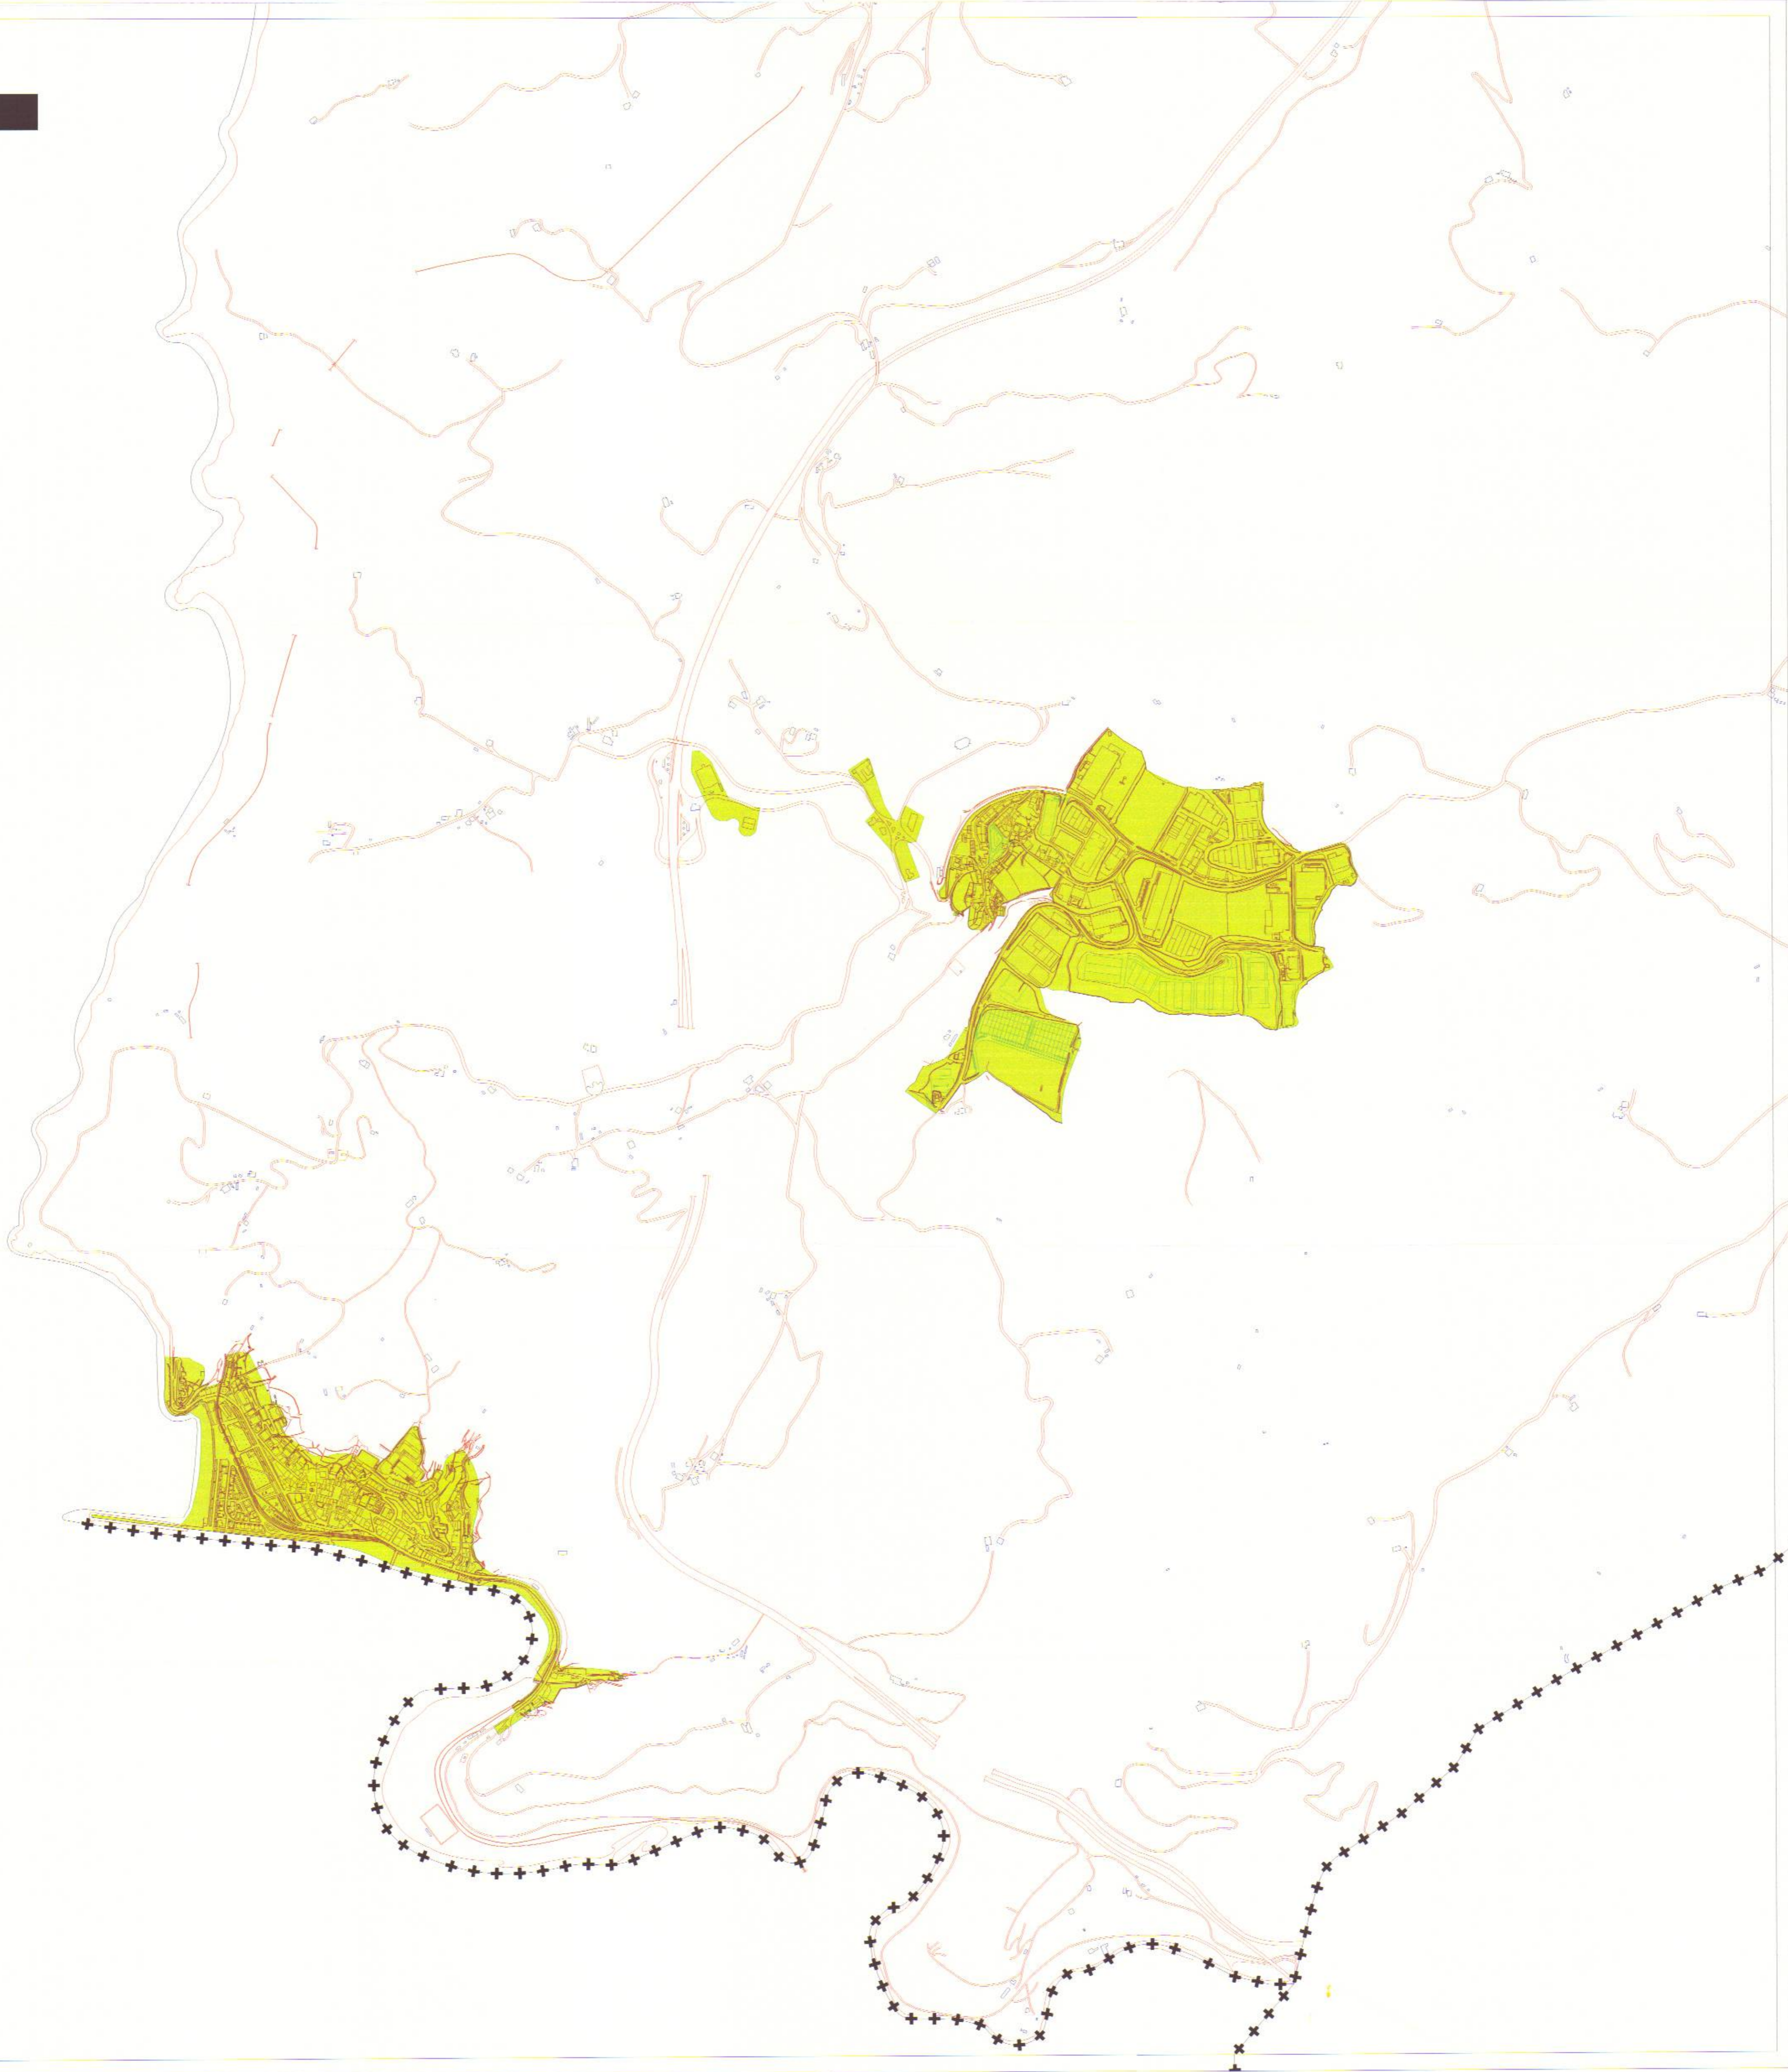

1

1

■ LURZORU -HIRARRA / SUELO DE NATURALEZA URBANA

Gipuzkoako Foru Aldundia
Ogasuna eta Finantza Departamentua

Diputación Foral de Gipuzkoa
Departamento de Hacienda y Finanzas

I. ERANSKINA

ANEXO I.

LURZORU HIRITARRA
MUGATZEKO
PLANOA
1/10.000 ESKALA

PLANO DE DELIMITACION
DEL SUELO DE
NATURALEZA URBANA
ESCALA 1/10.000

DEBAKO ONDASUN
HIGIEZIN HIRITARREN
LURZORUAREN ETA
ERAIKINEN BALIO
PONENTZIA

PONENCIA DE VALORES
DEL SUELO Y DE LAS
CONSTRUCCIONES DE LOS
BIENES INMUEBLES DE
NATURALEZA URBANA DEL
MUNICIPIO DE DEBA