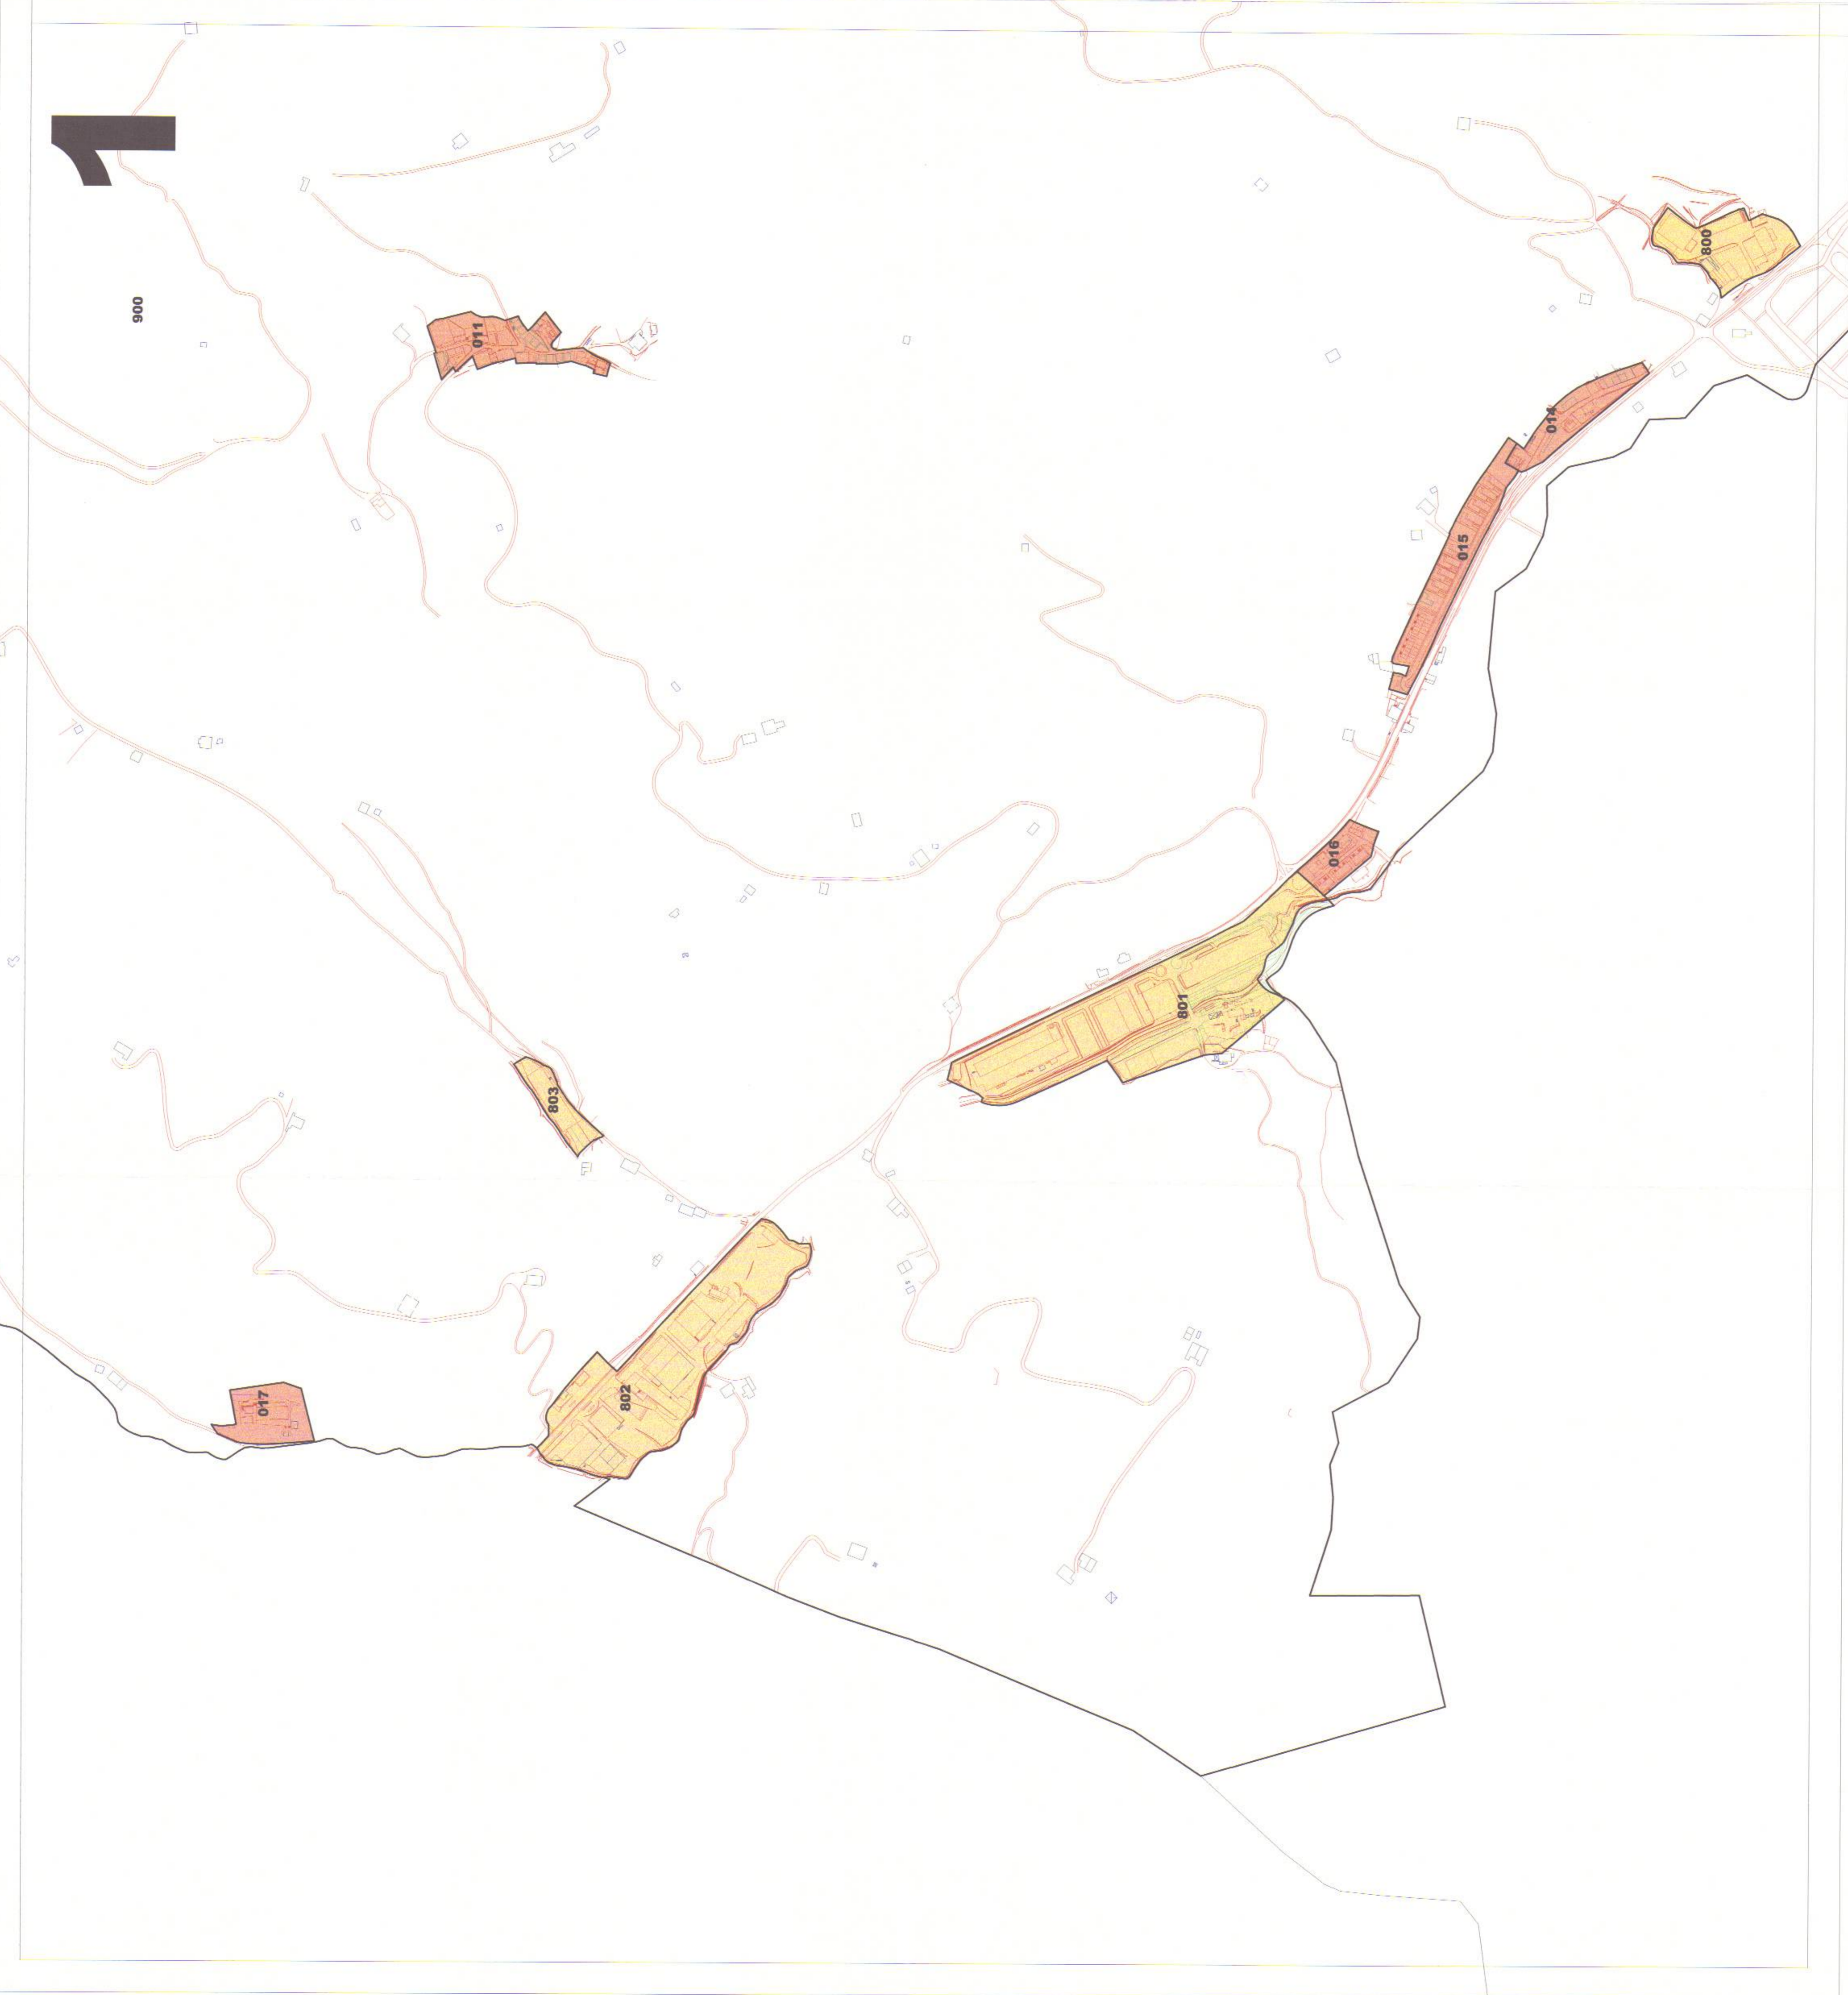

1

□ LURZORU HIRITARREZ NEKO GINEA / AMBITO DE SUELO NO URBANIZABLE  
 □ FIXEBIZITZA ESABLEHAKO ZONAK / ZONAS DE USO RESIDENCIAL  
 □ AGUSTRIA ETA ZERBITZU ERABILERAKO ZONAK / ZONAS DE USO INDUSTRIAL Y TERCIARIO

Gipuzkoako Foru Aldundia Diputación Foral de Gipuzkoa  
 Ogasuna eta Finantza Departamentua Departamento de Hacienda y Finanzas

II. ERANSKINA ANEXO II.  
 ZONA KATASTRALAN PLANO DE  
 PLANO DE ZONAS CATASTRALES  
 1/5.000 ESKALA ESCALA 1:5.000