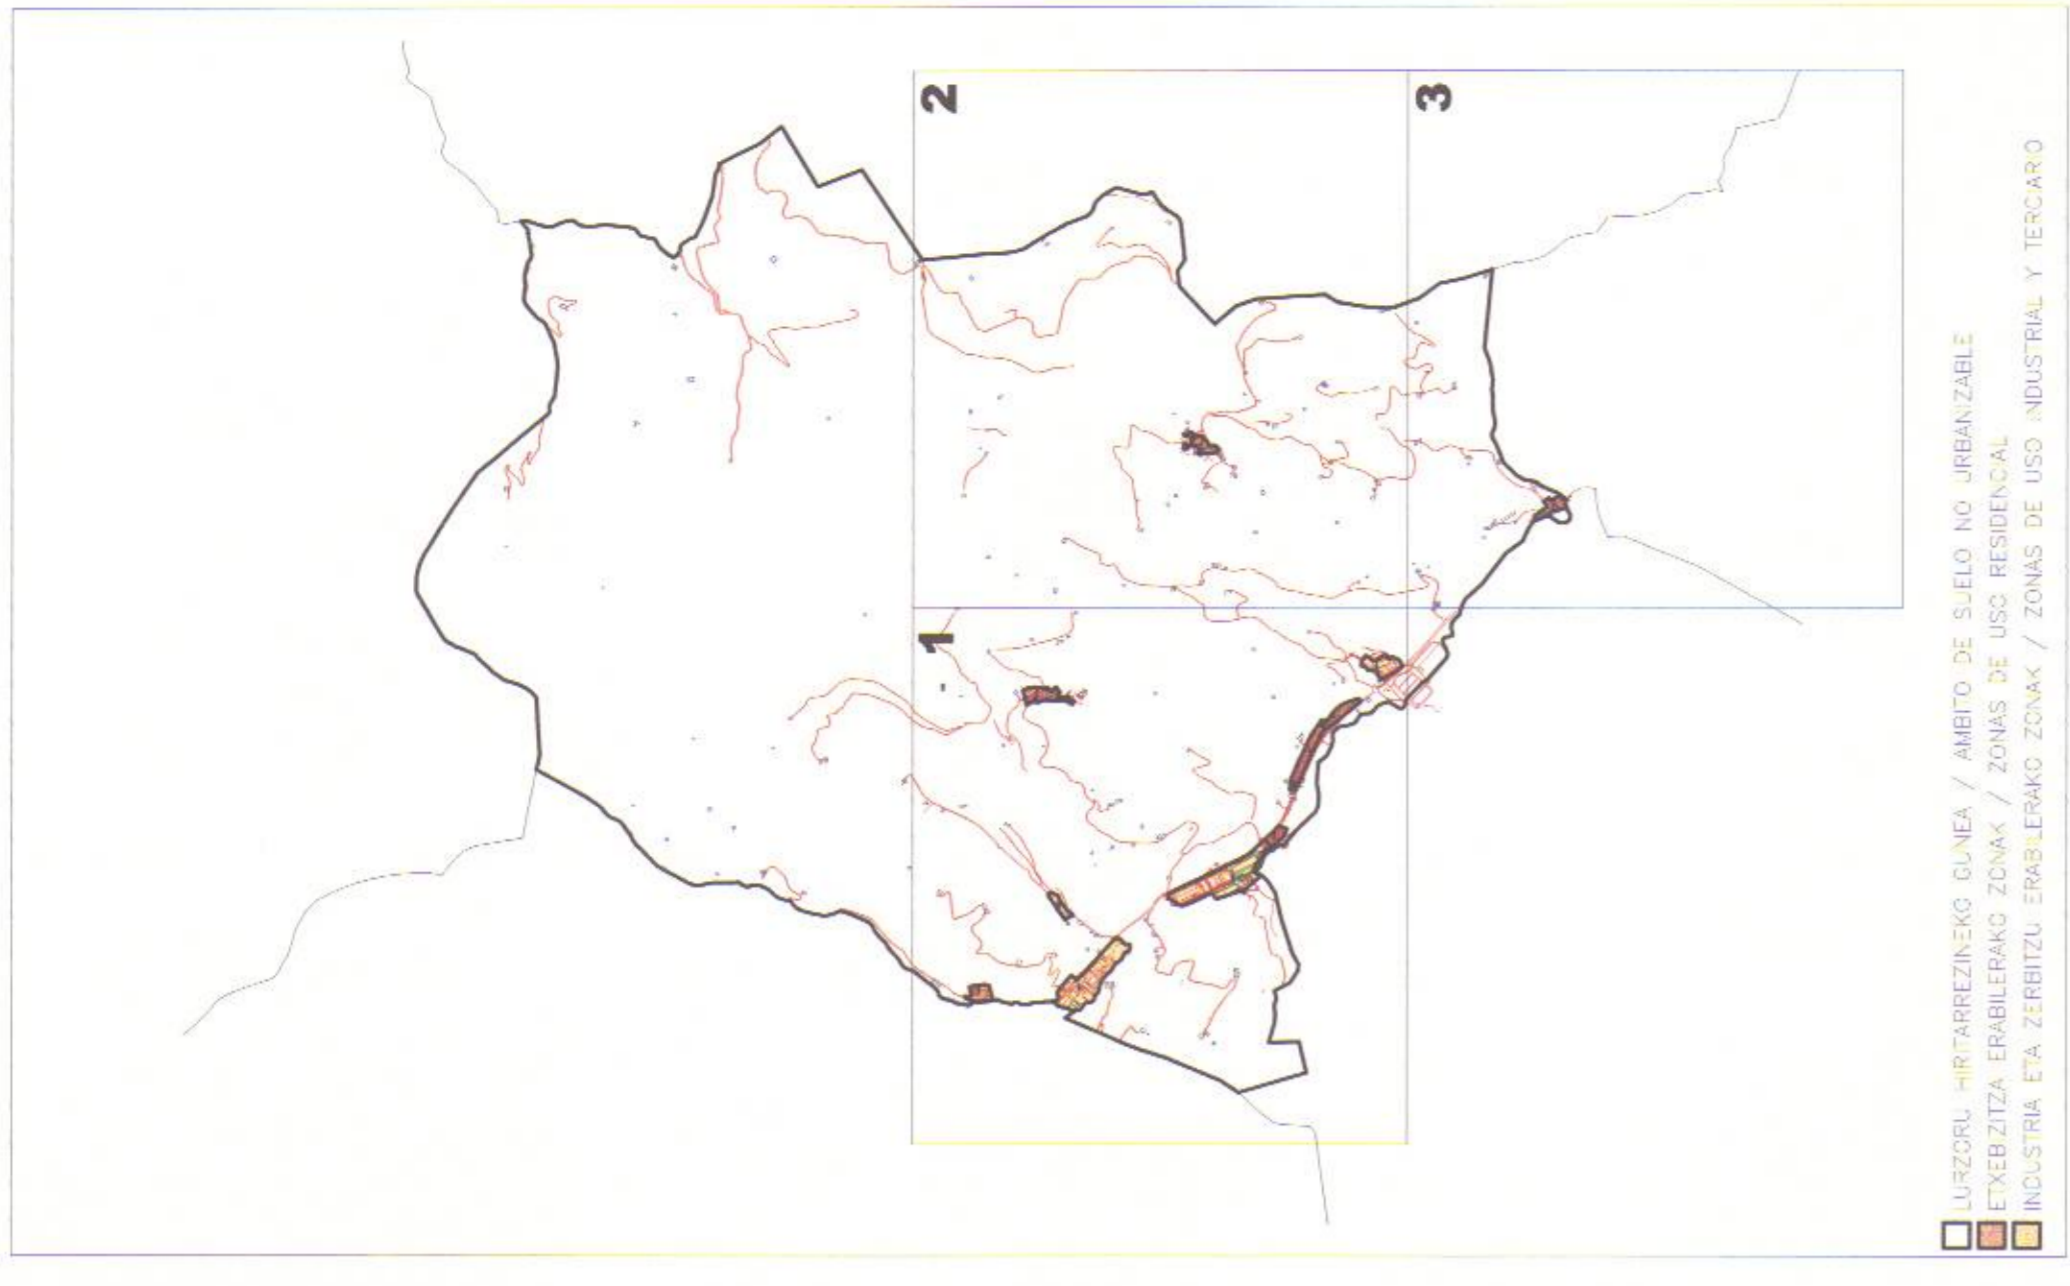

2

Gipuzkoako Foru Aldundia Diputación Foral de Gipuzkoa
Ogasuna eta Finantza Departamentua Departamento de Hacienda y Finanzas

II. ERANSKINA ANEXO II.
ZONA KATASTRALEN PLANO DE
PLANO DE ZONAS CATASTRALES
1/5.000 ESKALA ESCALA 1:5.000

EZKIO-ITSASOKO ONDASUN HIGIEZIN HIRITARREN LURZORUAREN ETA ERAIKINEN BALIO PONENTZIA
PONENCIA DE VALORES DEL SUELO Y DE LAS CONSTRUCCIONES DE LOS BIENES INMUEBLES DE NATURALEZA URBANA DEL MUNICIPIO DE EZKIO-ITSASO

UDAL ZERGEN KUDEAKETA ZERBITZUA SERVICIO DE GESTION DE TRIBUTOS LOCALES