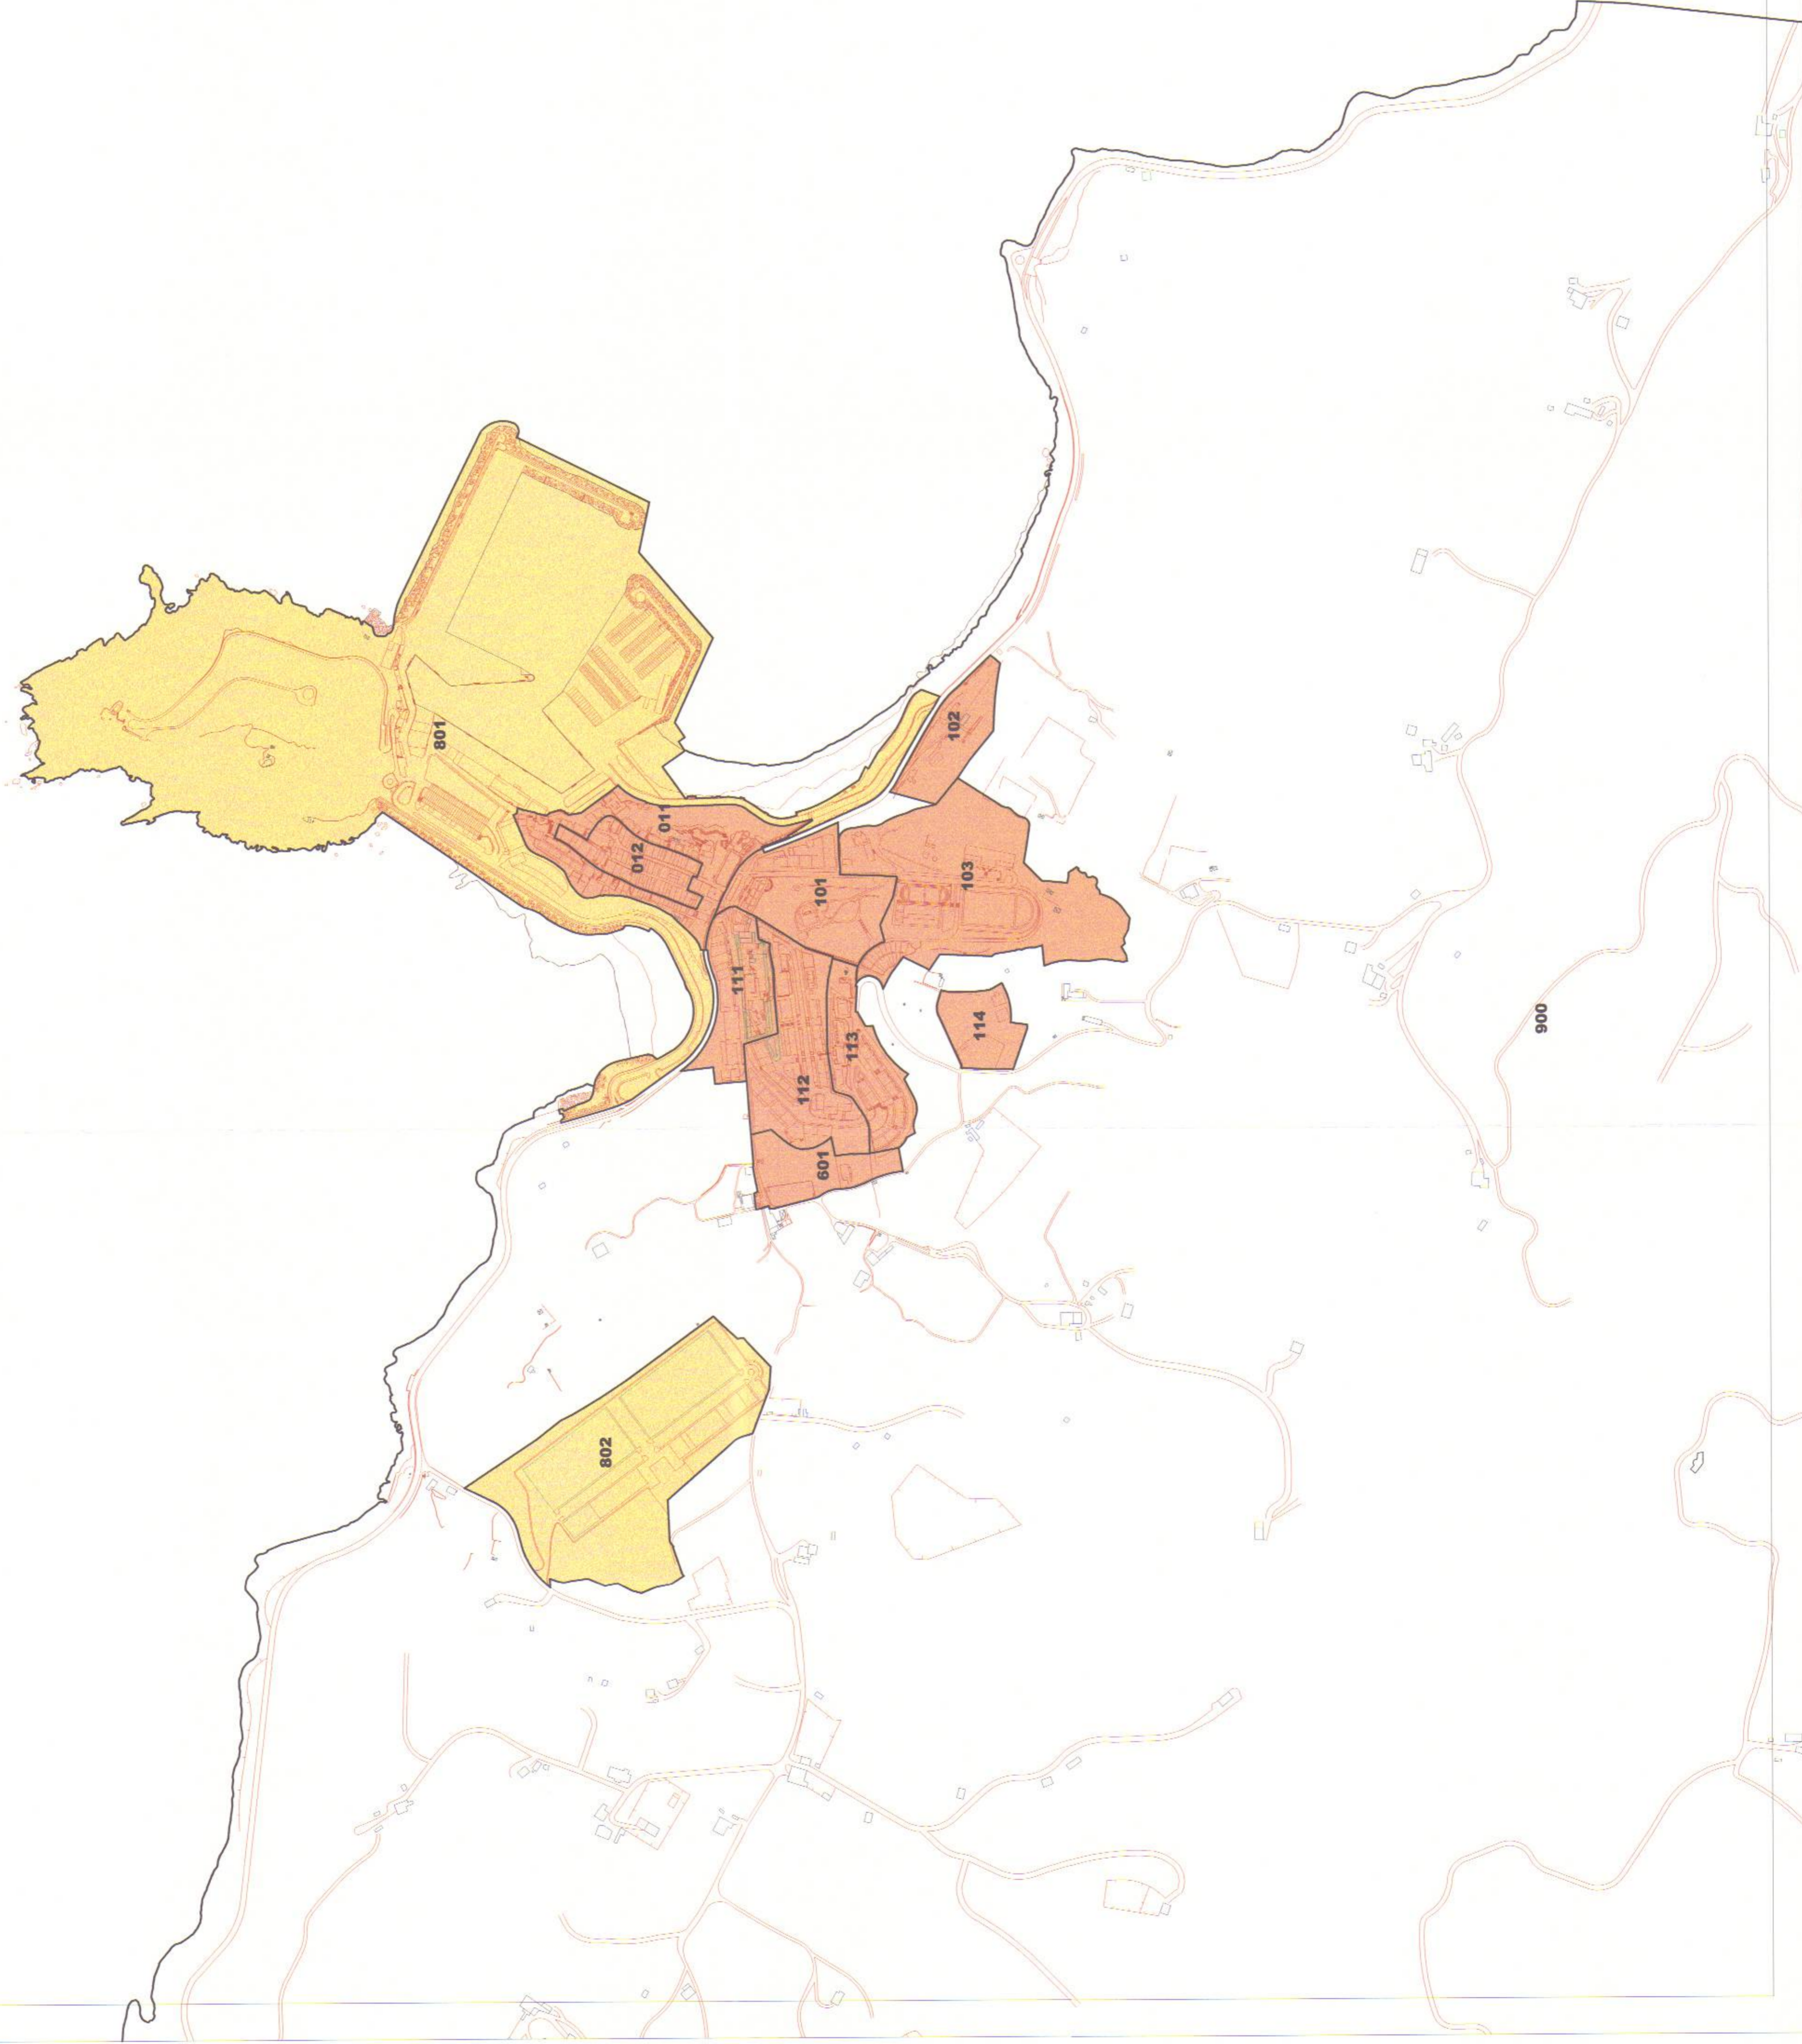

1

JURZURU HIRIARRAZ NEURUA / AVIOTO DE SUELO URBANIZABLE
 ZERBITZU ERABILERAKO ZONAK / ZONAS DE USO RESIDENCIAL
 INDUSTRIA ETA ZERBITZU ERABILERAKO ZONAK / ZONAS DE USO INDUSTRIAL Y TERCIARIO

II. ERANSKINA ANEXO II.
ZONA KATASTRALAN PLANO DE
PLANO DE ZONAS CATASTRALES
1/5.000 ESKALA ESCALA 1/5.000

GETARIAKO ONDASUN HIGIEZIN HIRITARREN LURZORUAREN ETA ERAIKINEN BALIO PONENTZIA
PONENCIA DE VALORES DEL SUELO Y DE LAS CONSTRUCCIONES DE LOS BIENES INMUEBLES DE NATURALEZA URBANA DEL MUNICIPIO DE GETARIA