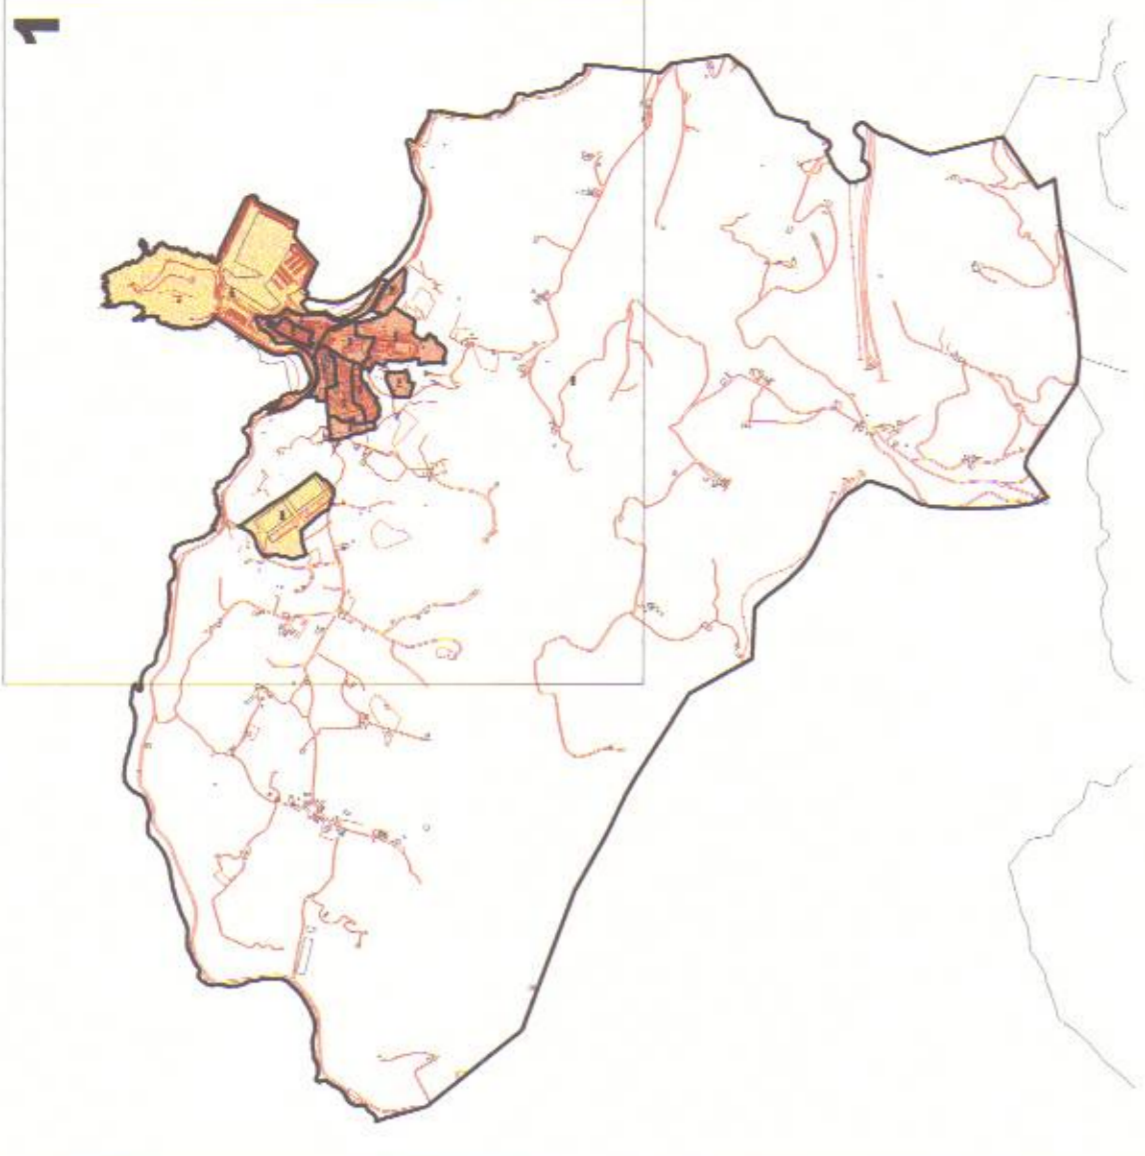

1

JURZURU HIRIARRAZ NEURUA / AVIOTO DE SUELO URBANIZABLE
 ZERBITZU ERABILERAKO ZONAK / ZONAS DE USO RESIDENCIAL
 INDUSTRIA ETA ZERBITZU ERABILERAKO ZONAK / ZONAS DE USO INDUSTRIAL Y TERCIARIO

II. ERANSKINA ANEXO II.
ZONA KATASTRALAN PLANO DE
PLANO DE ZONAS CATASTRALES
1/5.000 ESKALA ESCALA 1/5.000

GETARIAKO ONDASUN HIGIEZIN HIRITARREN LURZORUAREN ETA ERAIKINEN BALIO PONENTZIA
PONENCIA DE VALORES DEL SUELO Y DE LAS CONSTRUCCIONES DE LOS BIENES INMUEBLES DE NATURALEZA URBANA DEL MUNICIPIO DE GETARIA