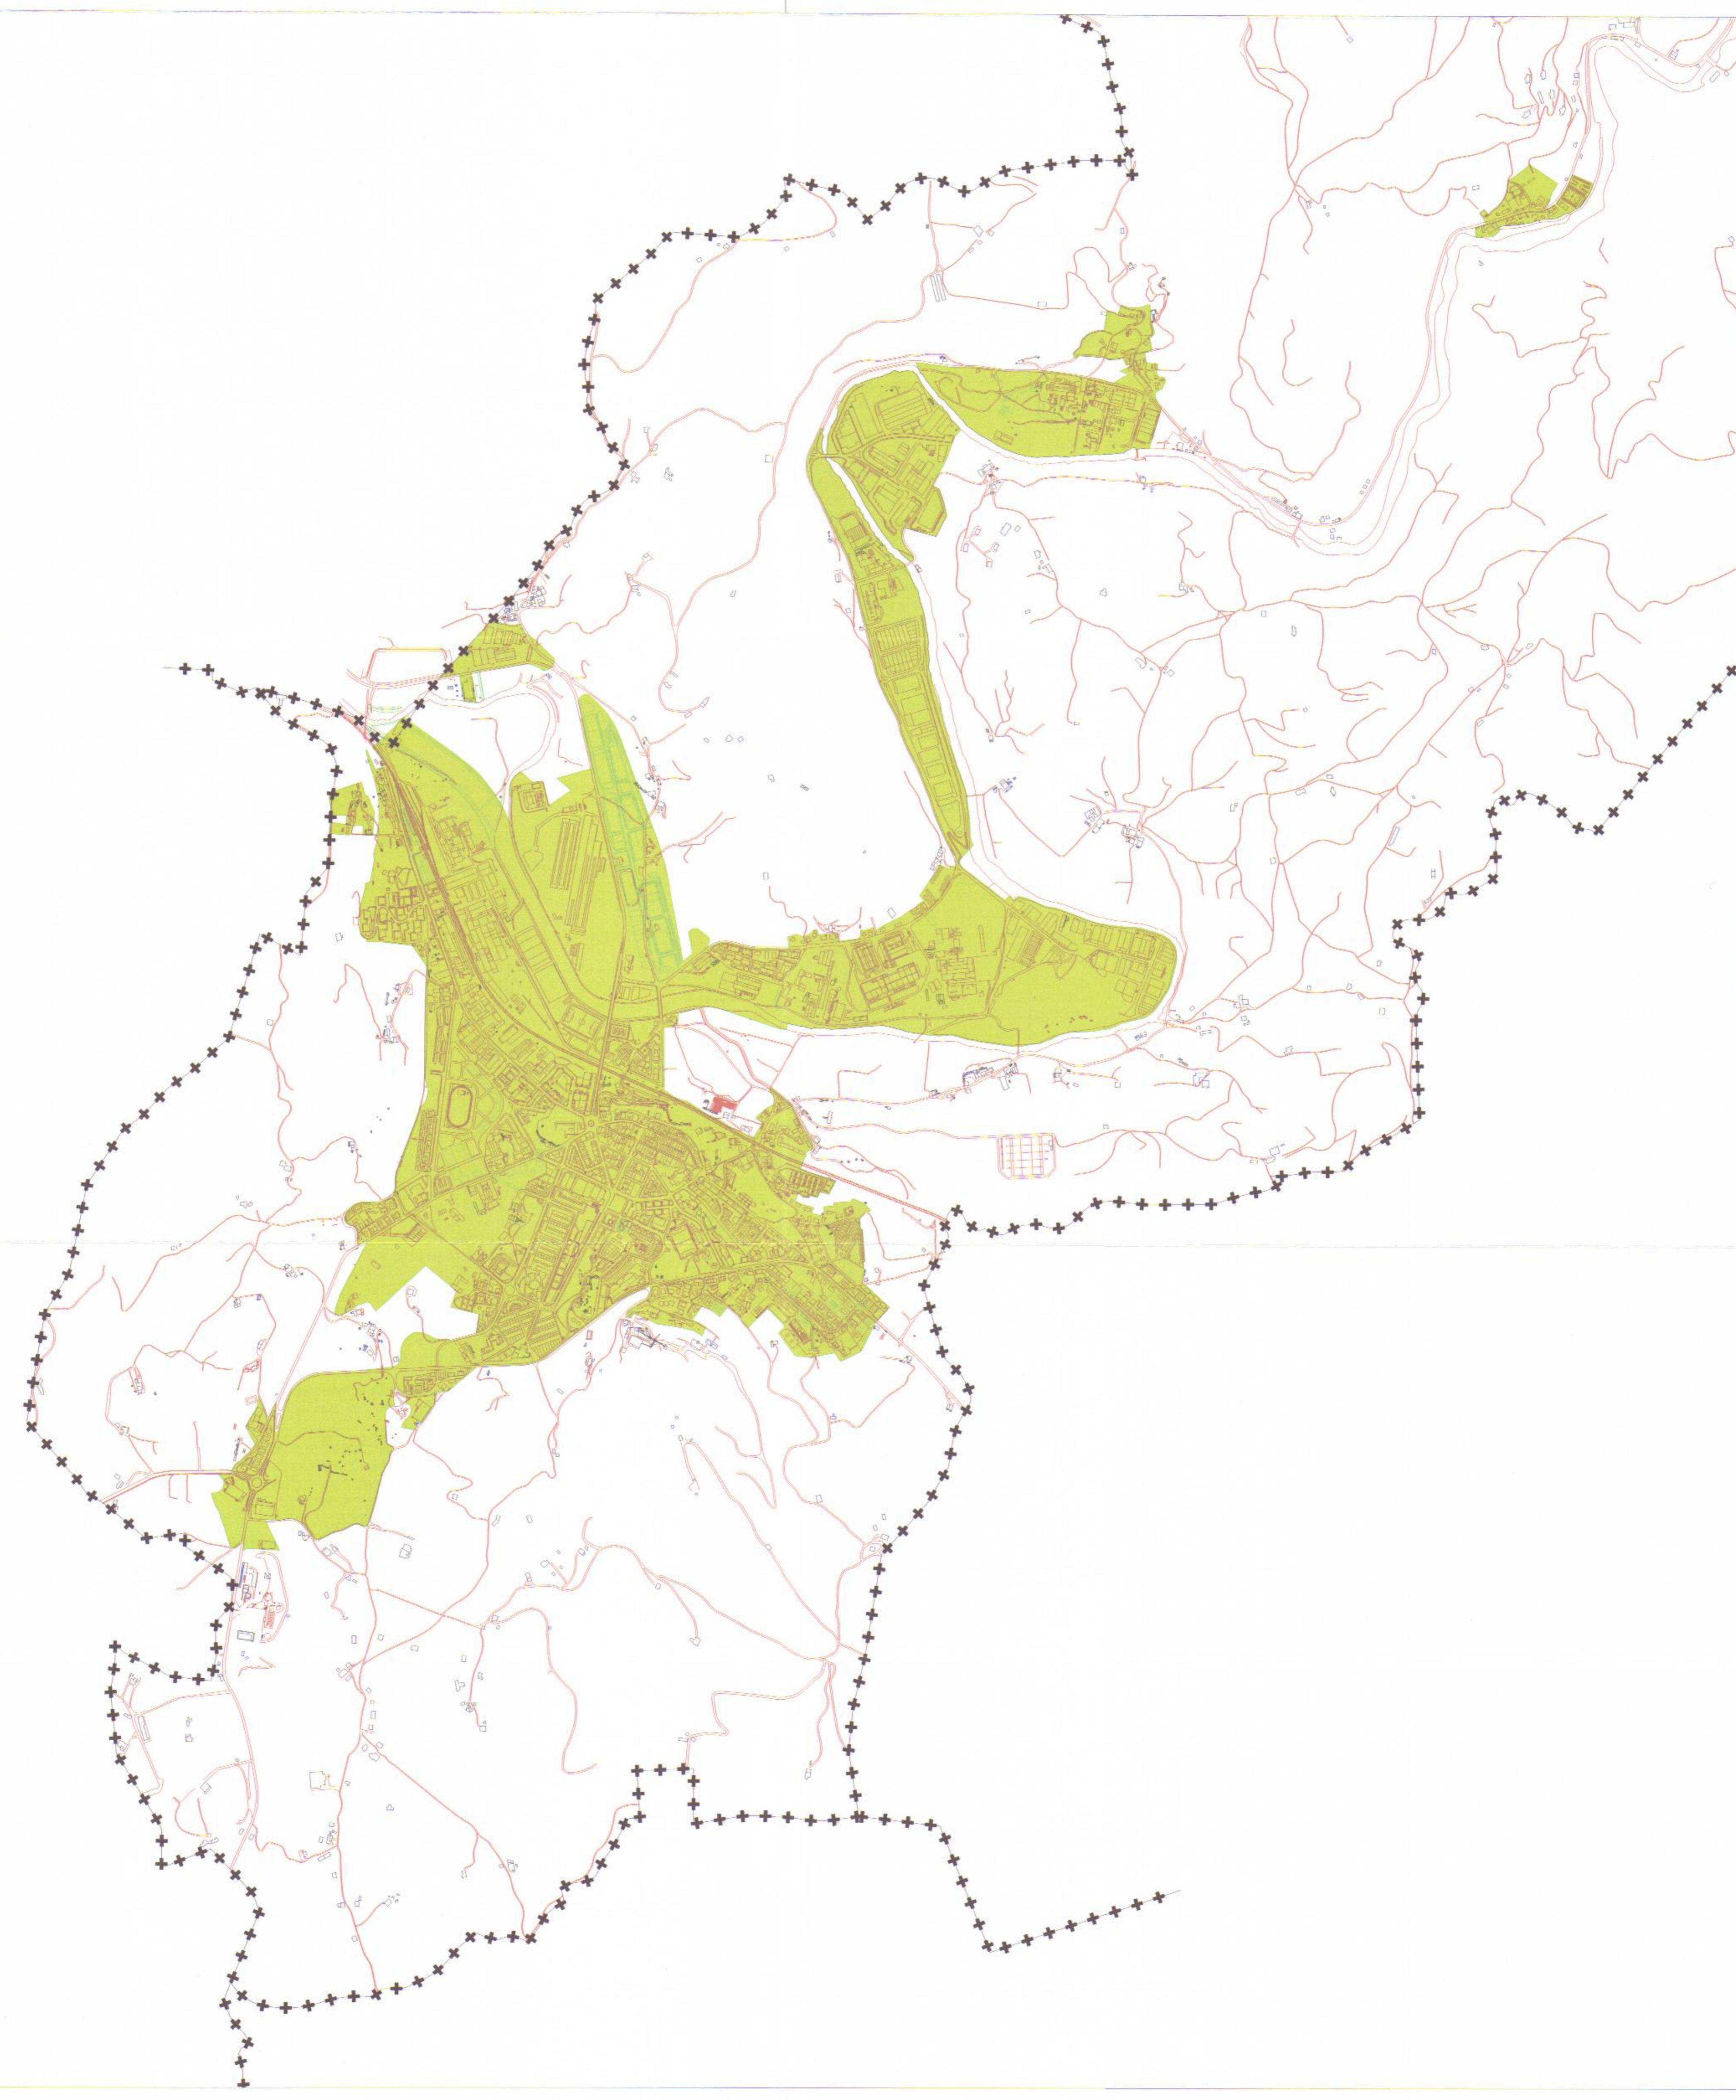

LURZORU HIRITARRA / SUELO DE NATURALEZA URBANA

Gipuzkoako Foru Aldundia
Ogasuna eta Finantza Departamentua

Diputación Foral de Gipuzkoa
Departamento de Hacienda y Finanzas

I. ERANSKINA
LURZORU HIRITARRA
MUGATZEKO
PLANOA
1/10.000 ESKALA

ANEXO I.
PLANO DE DELIMITACION
DEL SUELO DE
NATURALEZA URBANA
ESCALA 1/10.000

HERNANIKO ONDASUN
HIGIEZIN HIRITARREN
LURZORUAREN ETA
ERAIKINEN BALIO
PONENTZIA

PONENCIA DE VALORES
DEL SUELO Y DE LAS
CONSTRUCCIONES DE LOS
BIENES INMUEBLES DE
NATURALEZA URBANA DEL
MUNICIPIO DE HERNANI