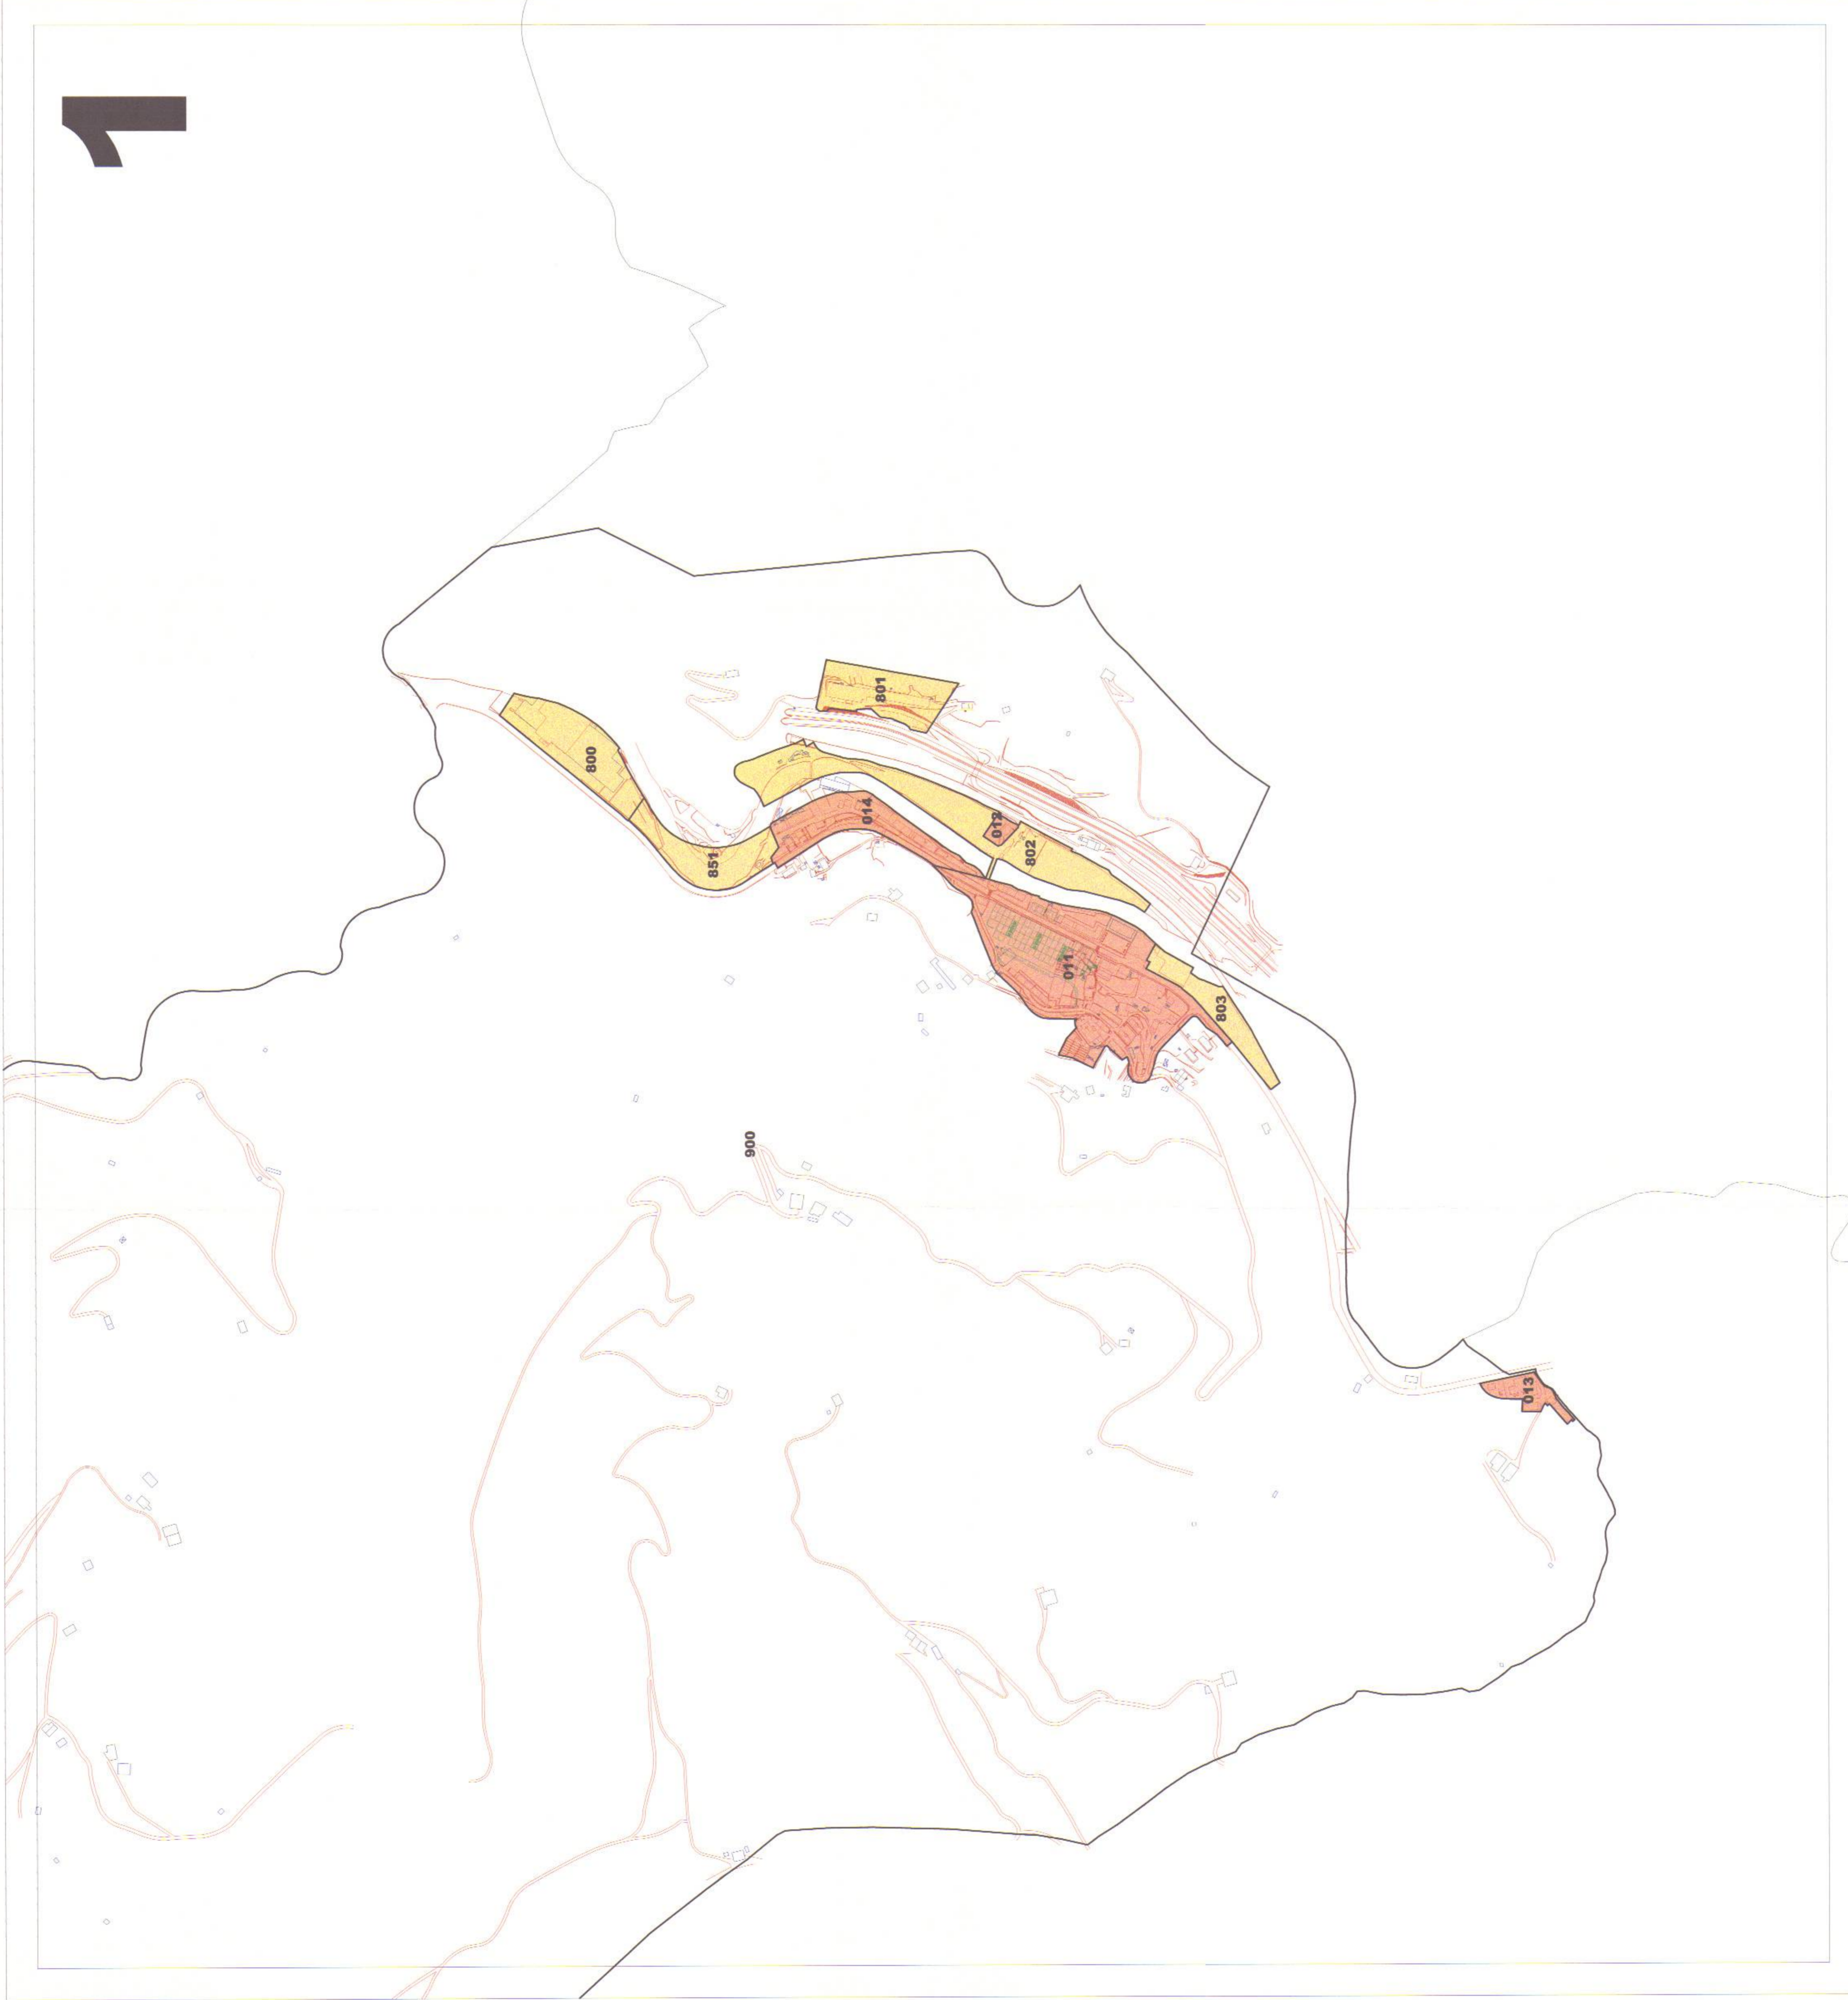

1

□ JURZU HIRITARREZINGO GAREA / AMBITO DE SUELO NO JURADIZABLE
 ■ TERREZTA ERABILERRINGO ZONAK / ZONAS DE USO RESIDENCIAL
 ■ INDUSTRIA ETA ZERBITZU ERABILERRINGO ZONAK / ZONAS DE USO INDUSTRIAL Y TERCIARIO

Gipuzkoako Foru Aldundia Diputación Foral de Gipuzkoa
 Ogasuna eta Finantza Departamentua Departamento de Hacienda y Finanzas

II. ERANSKINA ANEXO II.
 ZONA KATASTRALAN PLANO DE
 PLANOA ZONAS CATASTRALES
 1/5.000 ESKALA ESCALA 1:5.000

ITSASONDOKO ONDASUN PONENCIA DE VALORES
 HIGIEZIN HIRITARREN DEL SUELO Y DE LAS
 LURZORUAREN ETA CONSTRUCCIONES DE LOS
 ERAIKINEN BALIO BIENES INMUEBLES DE
 PONENTZIA NATURALEZA URBANA DEL
 MUNICIPIO DE ITSASONDO