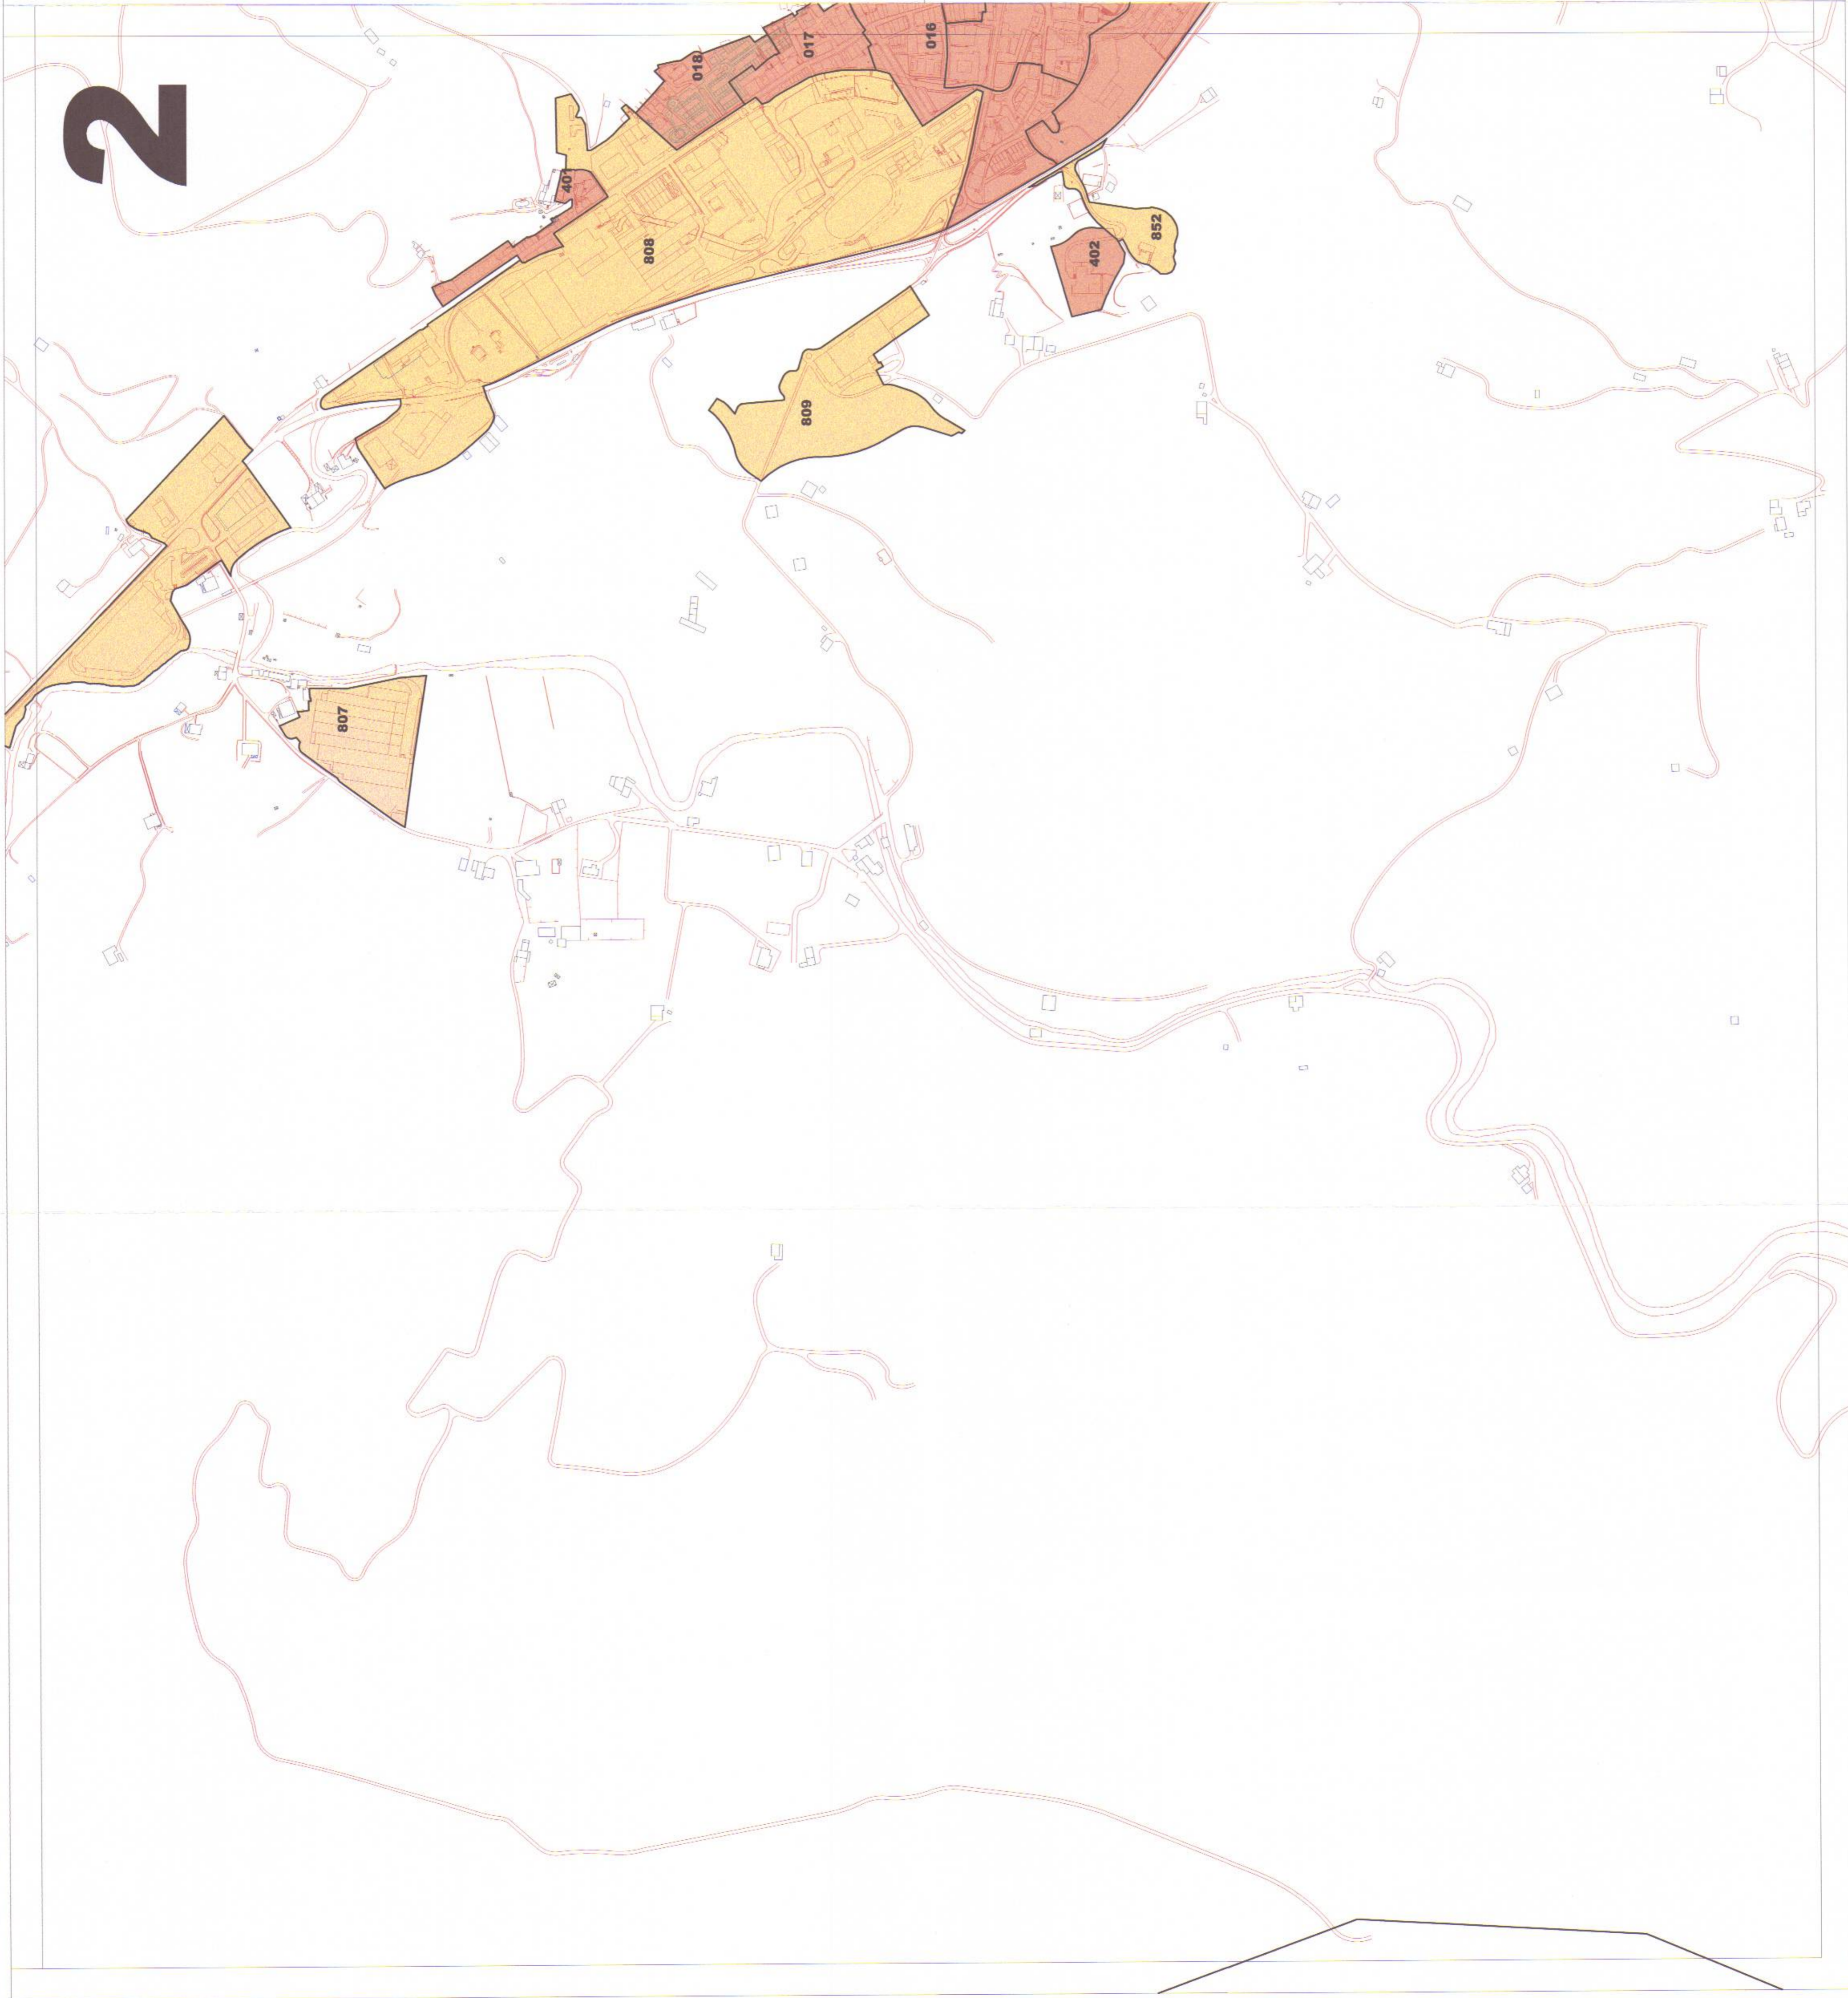

2

LURZORU HIRITARREZINEKO GUNEAK / AMBITO DE SUELO NO URBANIZABLE
ETXEBIZTZA ENABILERAKO ZONAK / ZONAS DE USO RESIDENCIAL
INDUSTRIA ETA ZERBITZU ENABILERAKO ZONAK / ZONAS DE USO INDUSTRIAL Y TERCIARIO

Gipuzkoako Foru Aldundia Diputación Foral de Gipuzkoa
Ogasuna eta Finantza Departamentua Departamento de Hacienda y Finanzas

II. ERANSKINA ANEXO II.
ZONA KATASTRALAN PLANO DE
PLANOA ZONAS CATASTRALES
1/5.000 ESKALA ESCALA 1:5.000

OÑATIKO ONDASUN PONENCIA DE VALORES
HIGIEZIN HIRITARREN DEL SUELO Y DE LAS
LURZORUAREN ETA CONSTRUCCIONES DE LOS
ERAIKINEN BALIO BIENES INMUEBLES DE
PONENTZIA NATURALEZA URBANA DEL
MUNICIPIO DE OÑATI

UDAL ZERGEN SERVICIO DE
KUDEAKETA GESTION DE TRIBUTOS
ZERBITZUA LOCALES