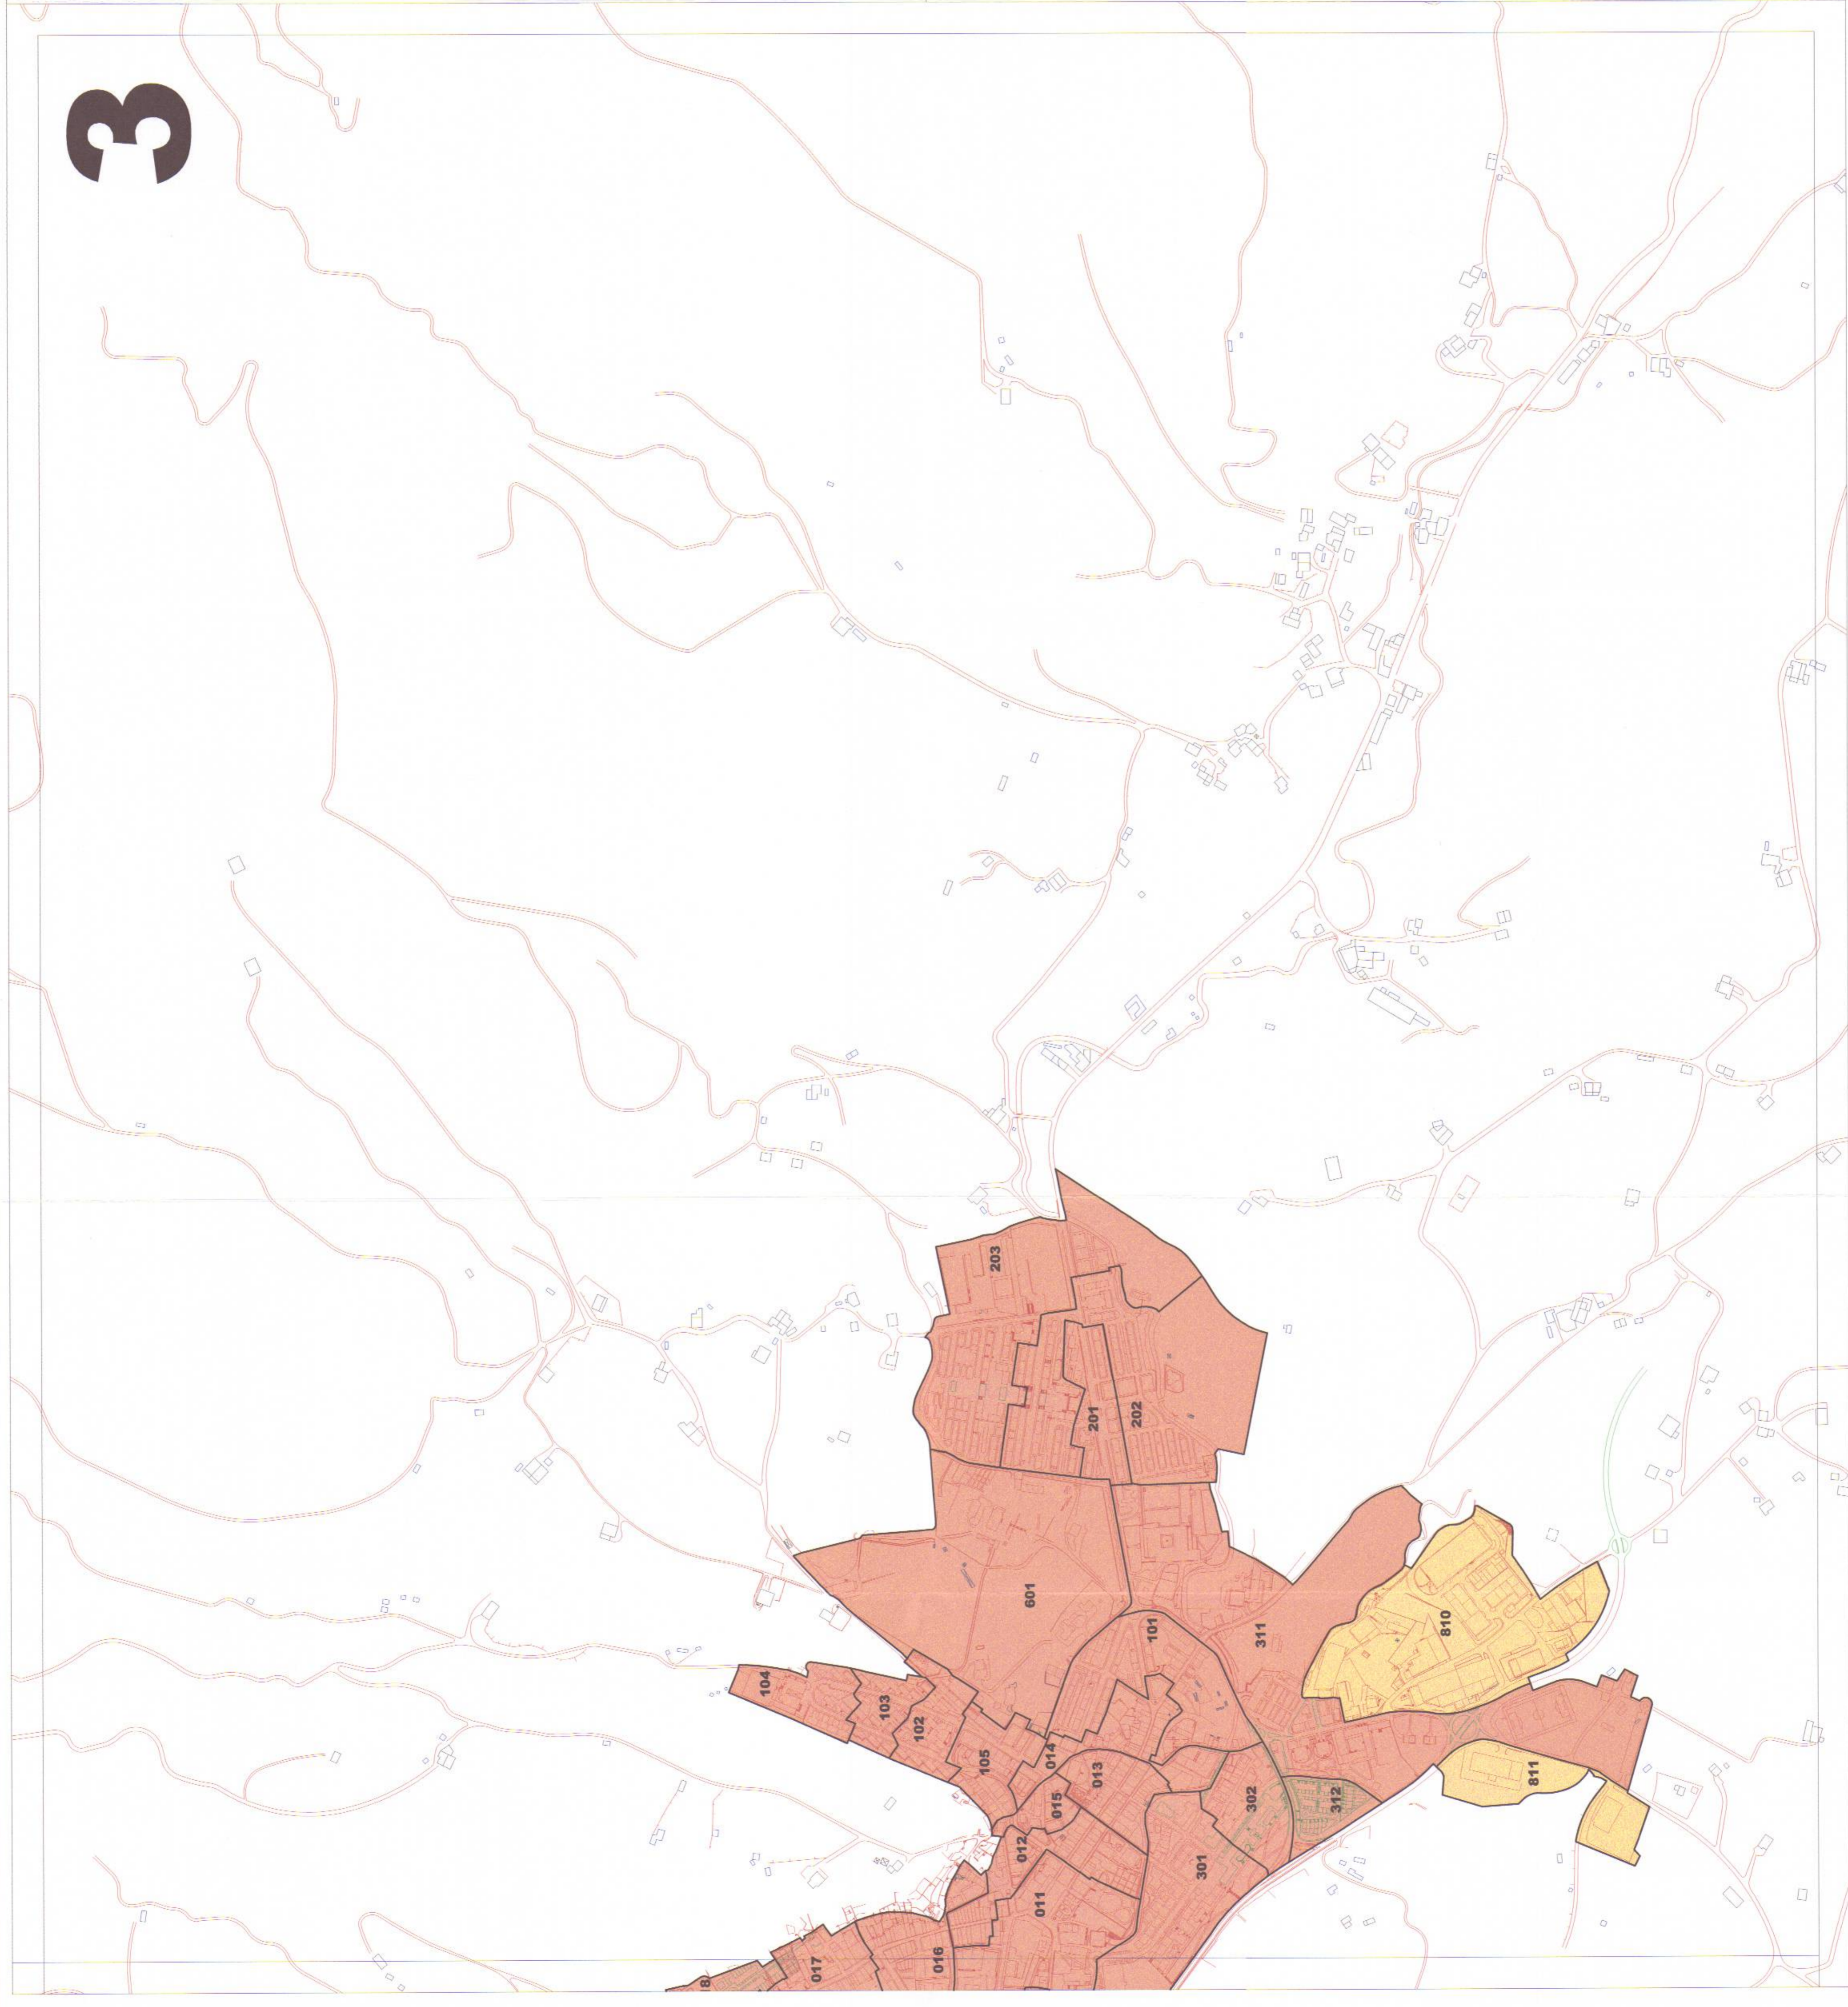

3

□ LURZORU HIRIARRAZINEKO GUNEA / AMBITO DE SUELO NO URBANIZABLE
□ ETXEBITZA ESKALERRAKO ZONAK / ZONAS DE USO RESIDENCIAL
□ INDUSTRIA ETA ZERBITZU ERABILERRAKO ZONAK / ZONAS DE USO INDUSTRIAL Y TERCIARIO

Gipuzkoako Foru Aldundia
Ogasuna eta Finantza Departamentua

Diputación Foral de Gipuzkoa
Departamento de Hacienda y Finanzas

II. ERANSKINA ANEXO II.

ZONA KATASTRAL EN
PLANO
1/5.000 ESKALA

PLANO DE
ZONAS CATASTRALES
ESCALA 1/5.000

ONATIKO ONDASUN
HIGIEZIN HIRITARREN
LURZORUAREN ETA
ERAIKINEN BALIO
PONENTZIA

PONENCIA DE VALORES
DEL SUELO Y DE LAS
CONSTRUCCIONES DE LOS
BIENES INMUEBLES DE
NATURALEZA URBANA DEL
MUNICIPIO DE ONATI

UDAL ZERGEN
KUDEAKETA
ZERBITZUA

SERVICIO DE
GESTION DE TRIBUTOS
LOCALES