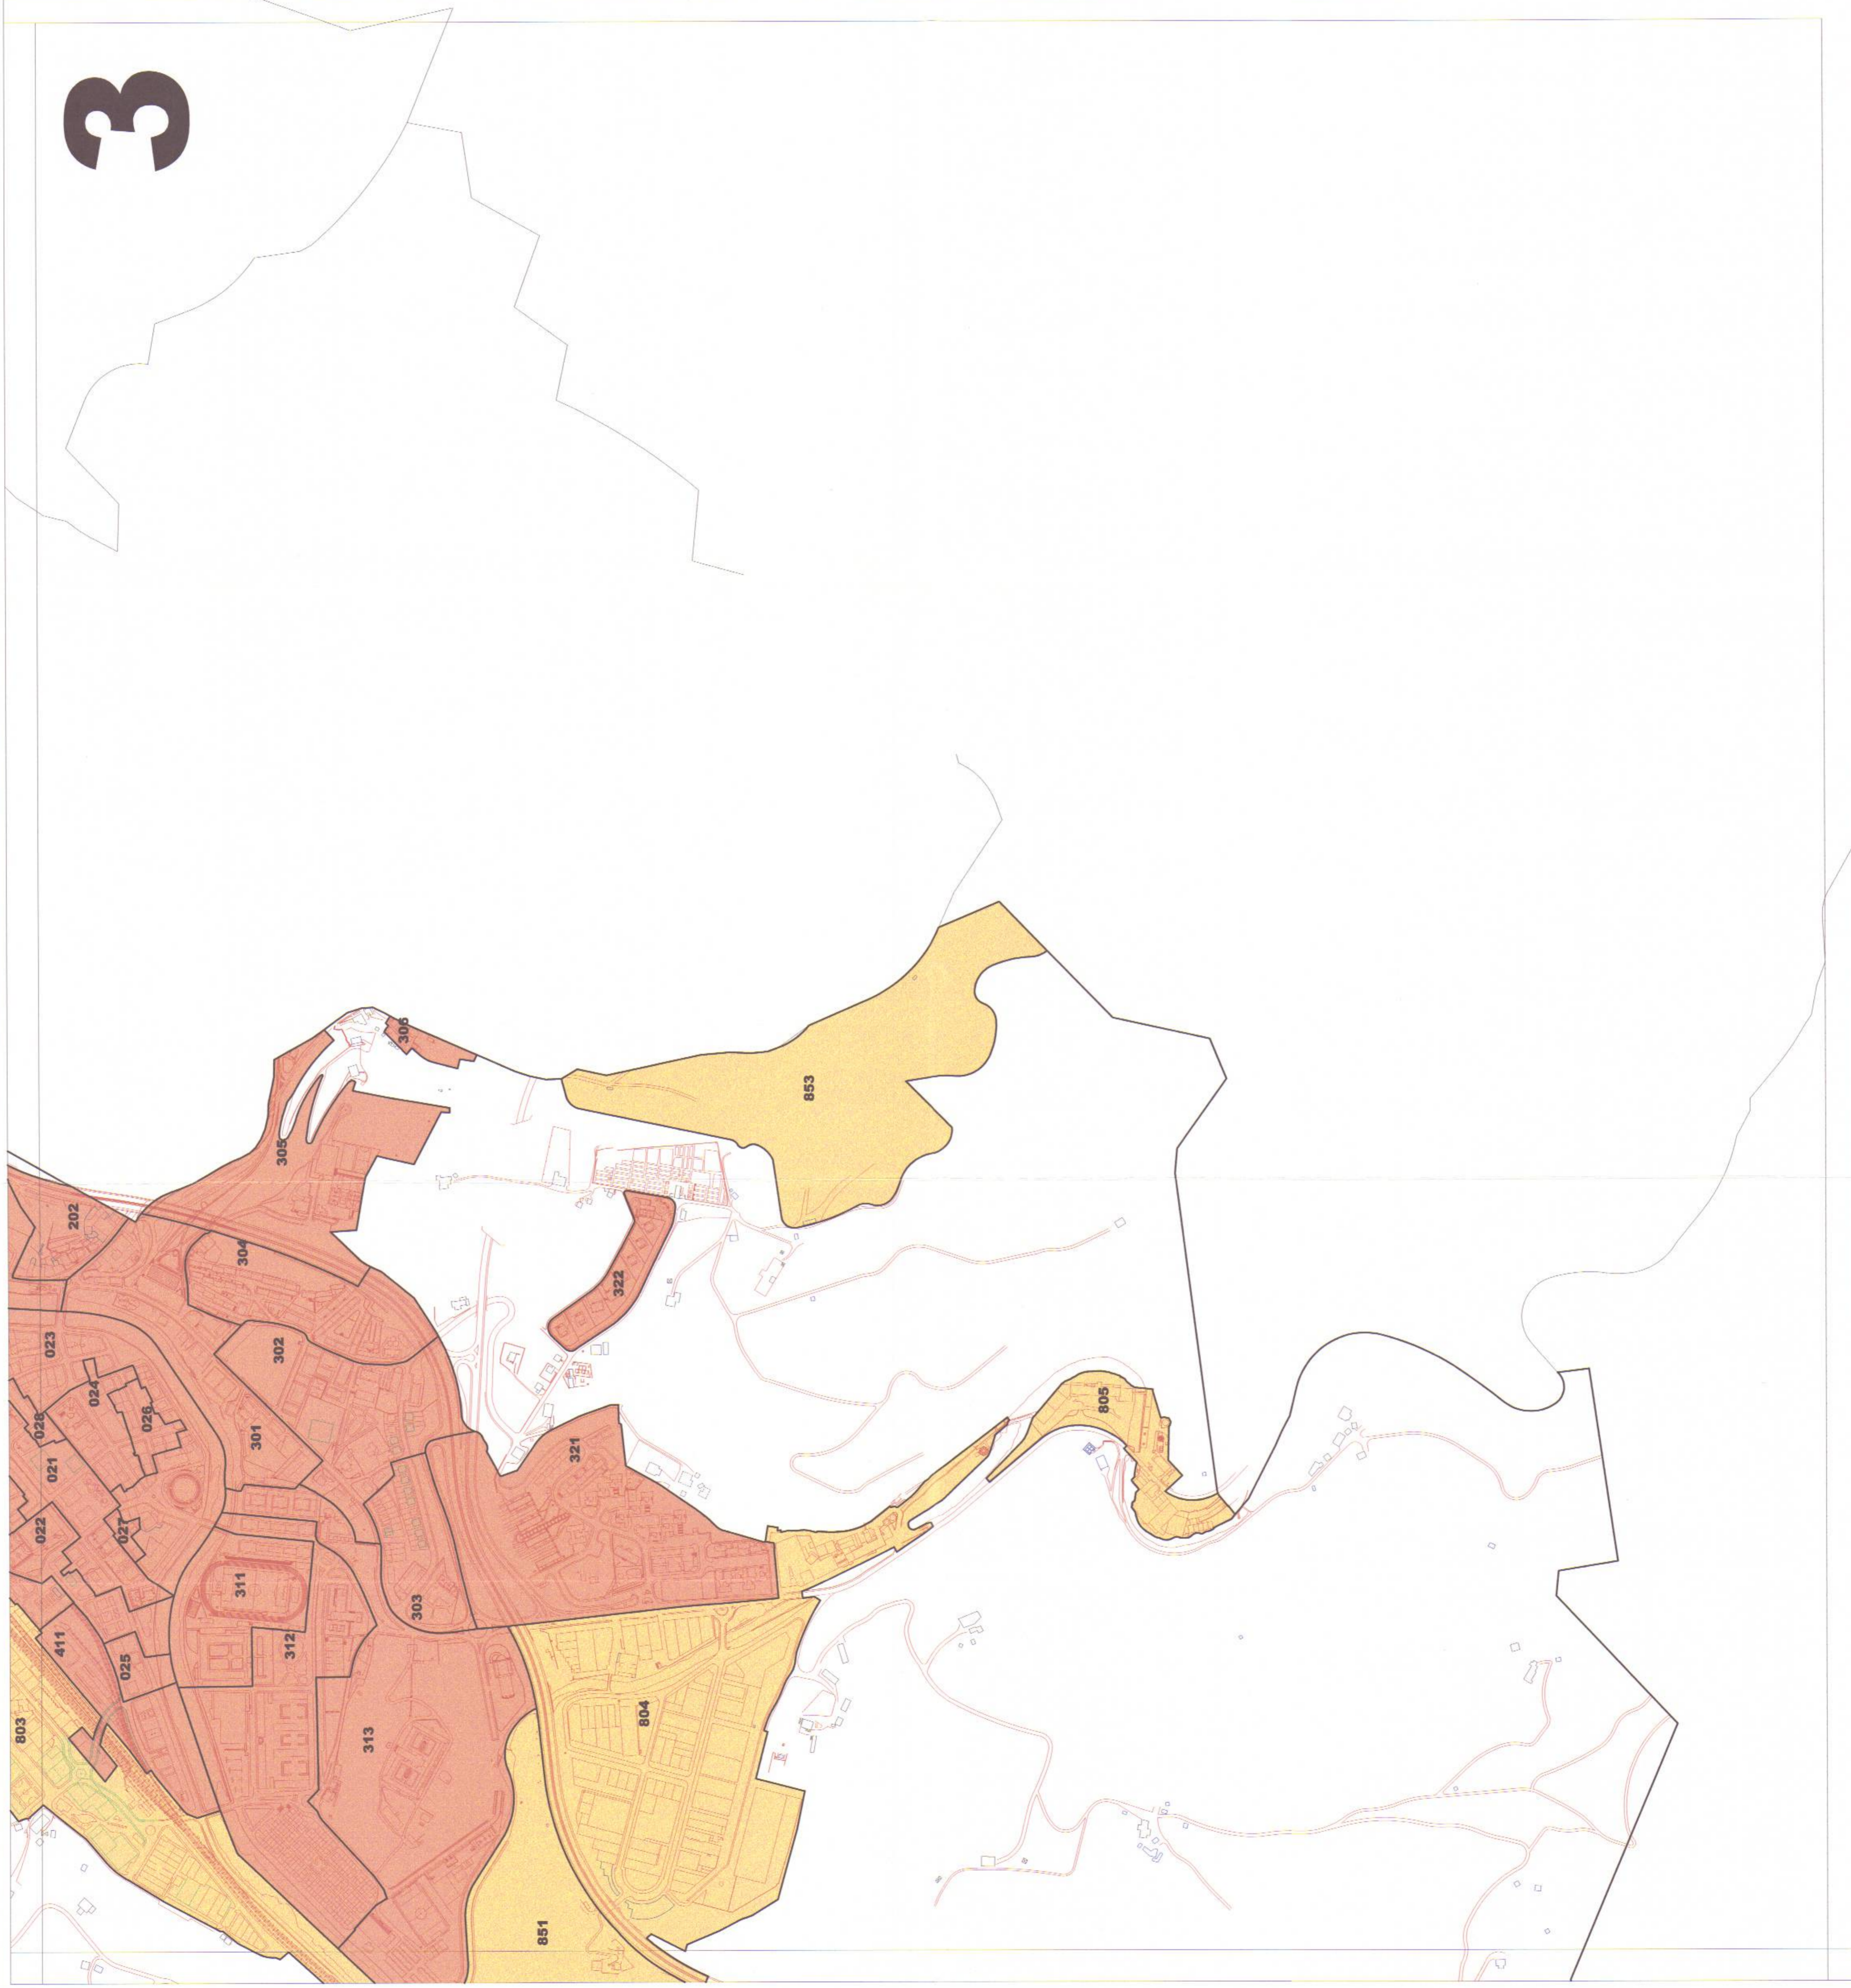

3

Gipuzkoako Foru Aldundia Diputación Foral de Gipuzkoa
Ogasuna eta Finantza Departamentua Departamento de Hacienda y Finanzas

II. ERANSKINA ANEXO II.
ZONA KATASTRALEN PLANO DE
PLANO DE ZONAS CATASTRALES
1/5.000 ESKALA ESCALA 1/5.000

TOLOSAKO ONDASUN HIGIEZIN HIRITARREN LURZORUAREN ETA ERAIKINEN BALIO PONENTZIA
PONENCIA DE VALORES DEL SUELO Y DE LAS CONSTRUCCIONES DE LOS BIENES INMUEBLES DE NATURALEZA URBANA DEL MUNICIPIO DE TOLOSA

UDAL ZERGEN KUDEAKETA ZERBITZUA
SERVICIO DE GESTION DE TRIBUTOS LOCALES