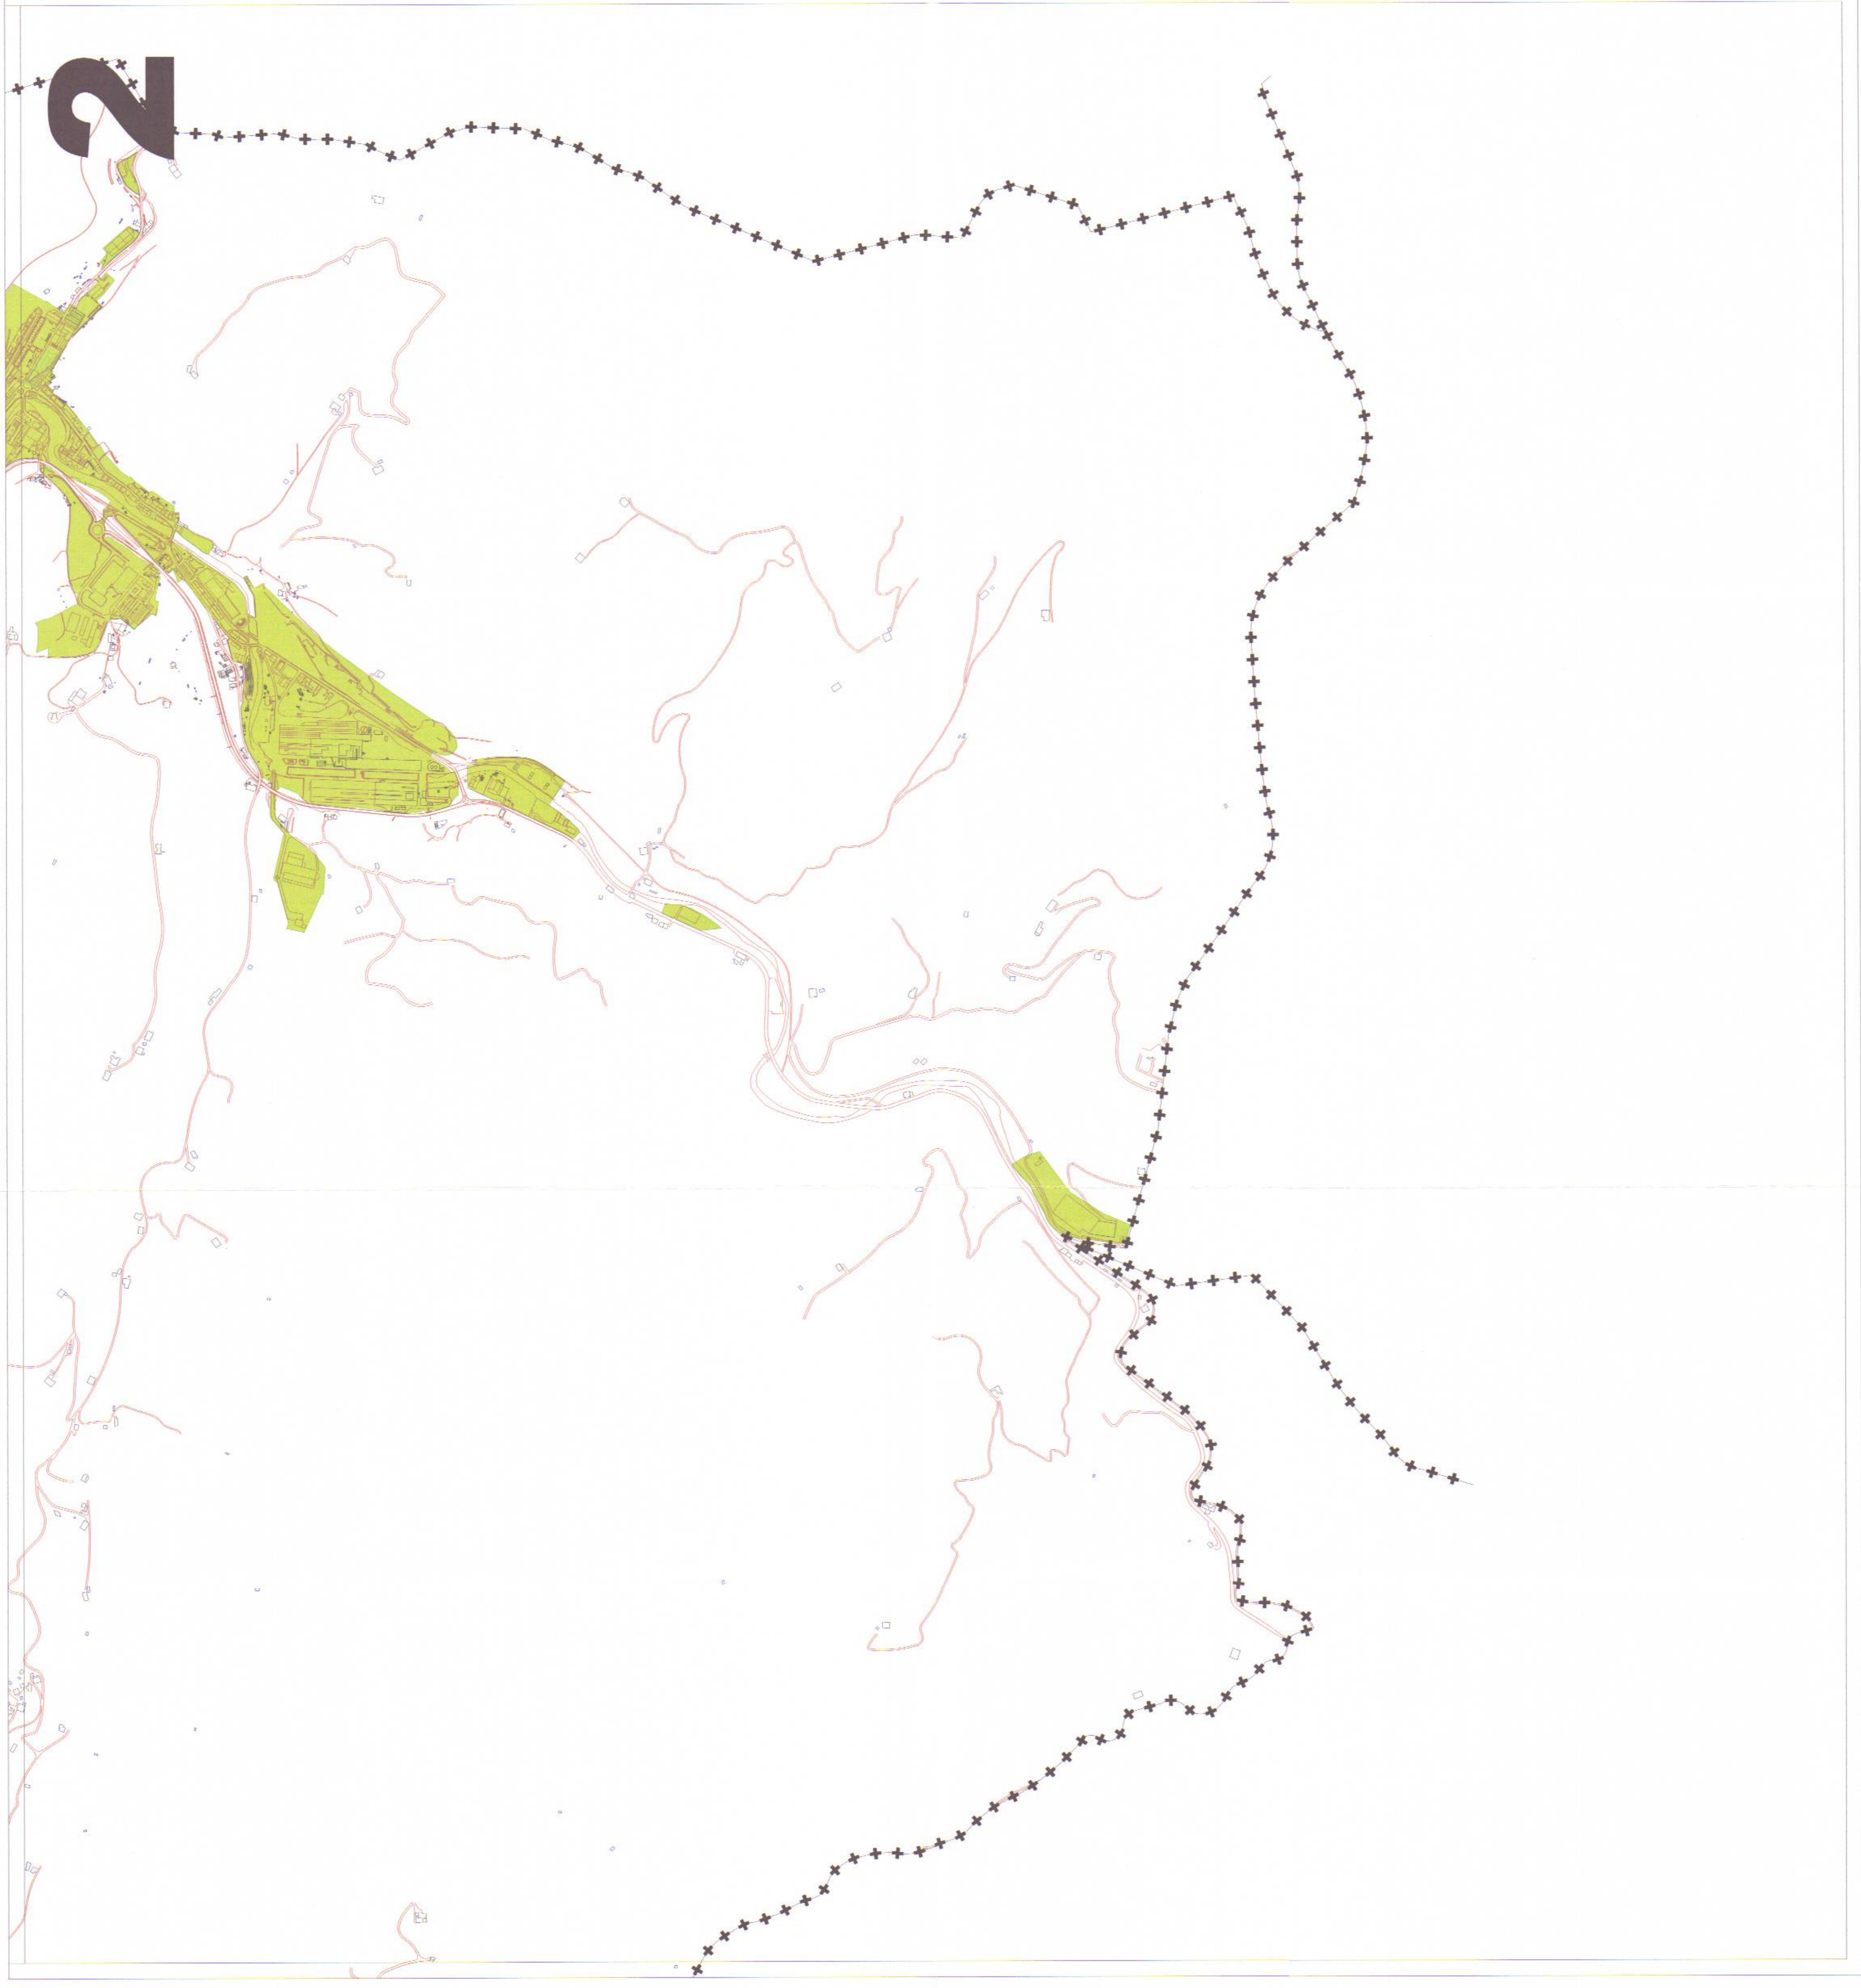

Gipuzkoako Foru Aldundia
Ogasuna eta Finantza Departamentua

Diputación Foral de Gipuzkoa
Departamento de Hacienda y Finanzas

I. ERANSKINA ANEXO I.

LURZORU HIRITARRIA
MUGATZEKO
PLANOA
1/10.000 ESKALA

PLANO DE DELIMITACION
DEL SUELO DE
NATURALEZA URBANA
ESCALA 1/10.000

BERGARAKO ONDASUN
HIGIEZIN HIRITARREN
LURZORUAREN ETA
ERAIKINEN BALIO
PONENTZIA

PONENCIA DE VALORES
DEL SUELO Y DE LAS
CONSTRUCCIONES DE LOS
BIENES INMUEBLES DE
NATURALEZA URBANA DEL
MUNICIPIO DE BERGARA

UDAL ZERGEN
KUDEAKETA
ZERBITZUA

SERVICIO DE
GESTION DE TRIBUTOS
LOCALES