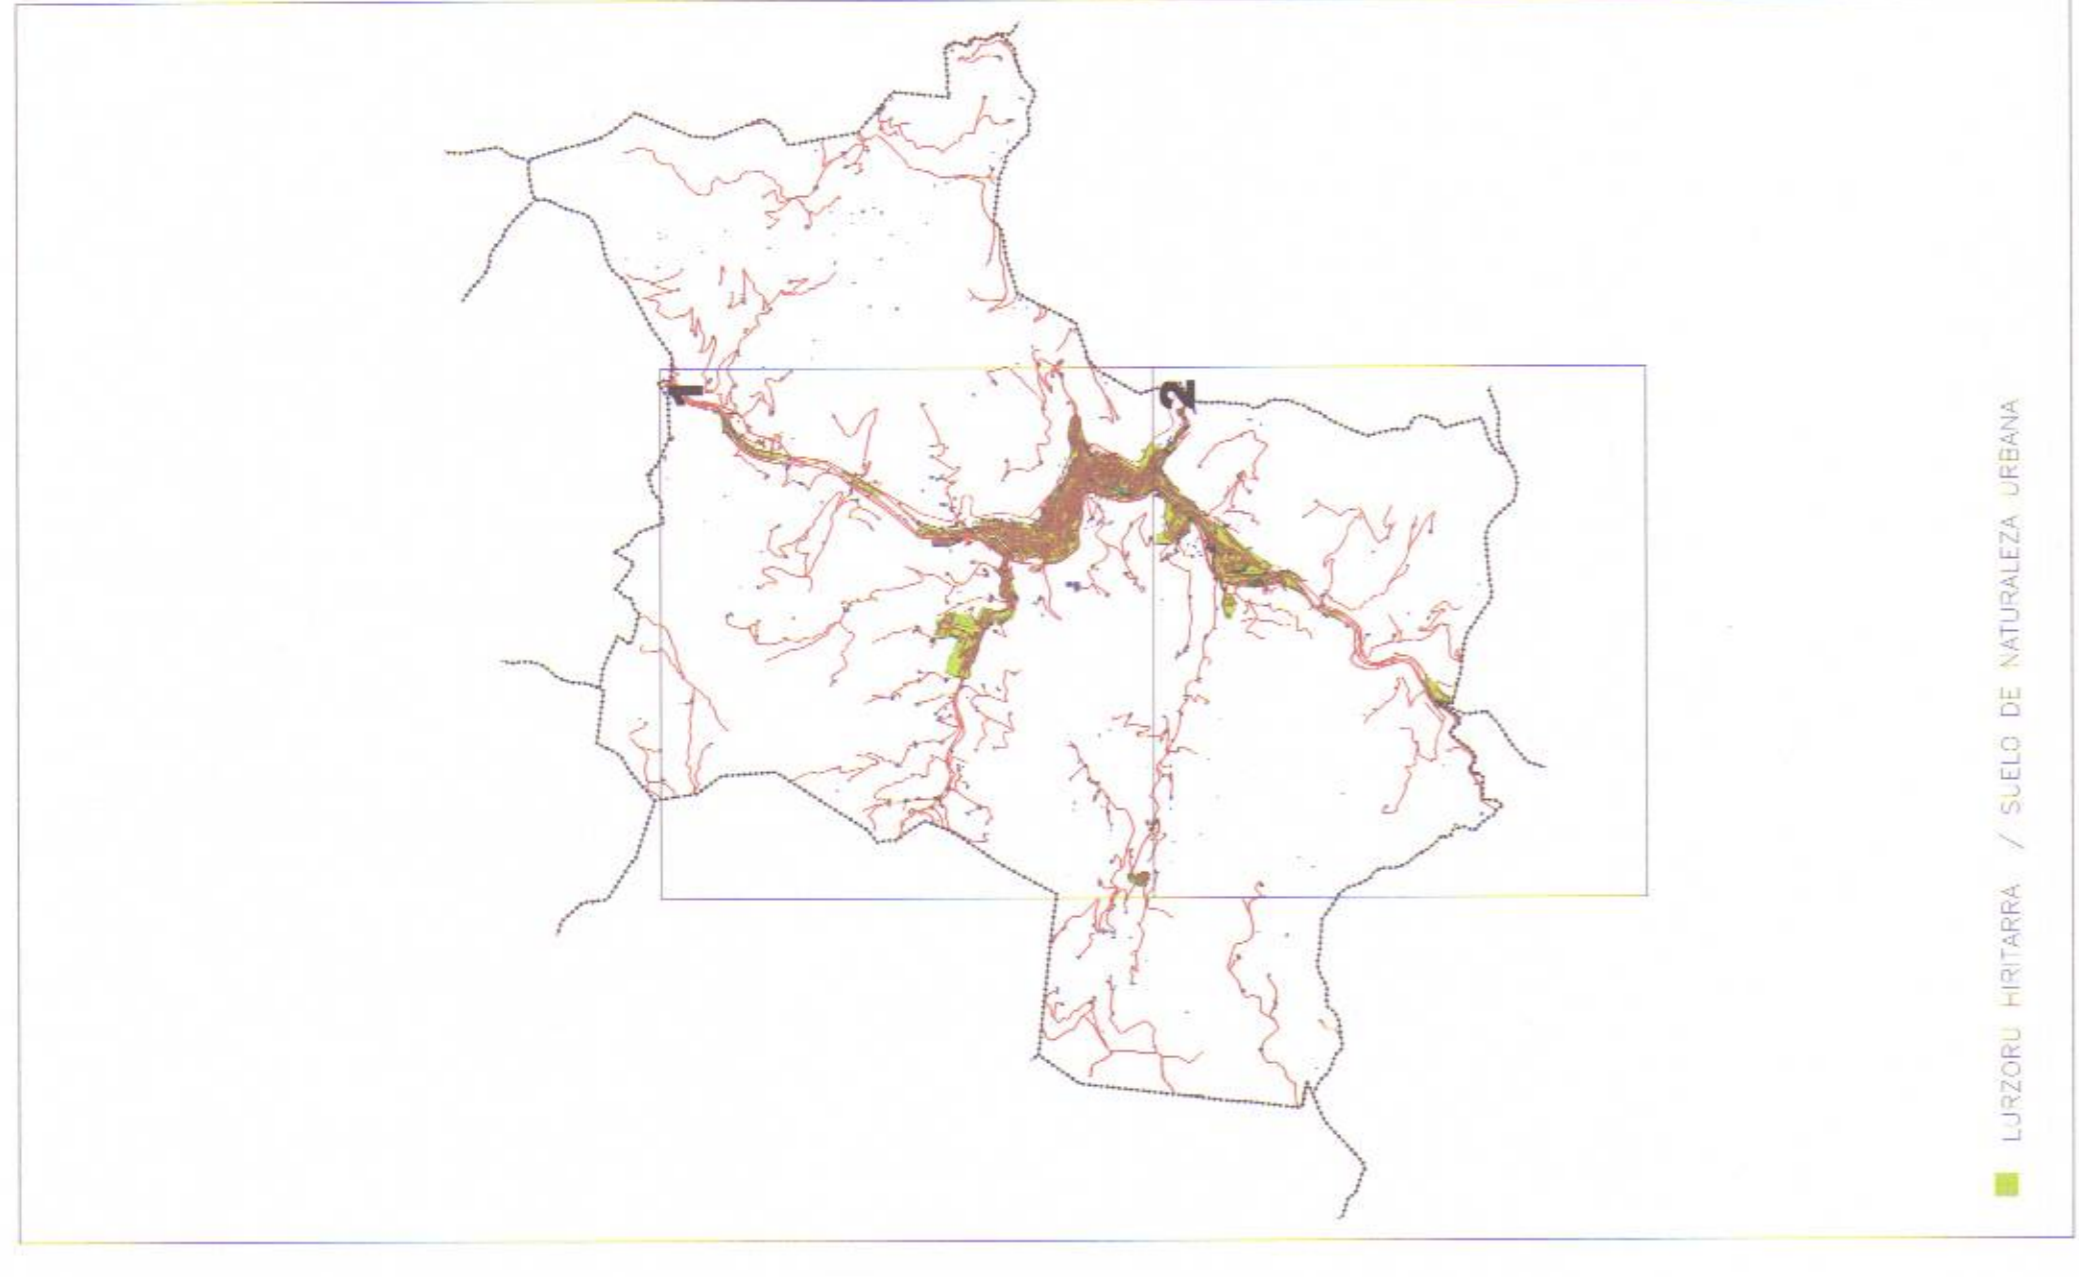

Gipuzkoako Foru Aldundia
Ogasuna eta Finantza Departamentua

Diputación Foral de Gipuzkoa
Departamento de Hacienda y Finanzas

I. ERANSKINA ANEXO I.

LURZORU HIRITARRIA
MUGATZEKO
PLANOA
1/10.000 ESKALA

PLANO DE DELIMITACION
DEL SUELO DE
NATURALEZA URBANA
ESCALA 1/10.000

BERGARAKO ONDASUN
HIGIEZIN HIRITARREN
LURZORUAREN ETA
ERAIKINEN BALIO
PONENTZIA

PONENCIA DE VALORES
DEL SUELO Y DE LAS
CONSTRUCCIONES DE LOS
BIENES INMUEBLES DE
NATURALEZA URBANA DEL
MUNICIPIO DE BERGARA

UDAL ZERGEN
KUDEAKETA
ZERBITZUA

SERVICIO DE
GESTION DE TRIBUTOS
LOCALES