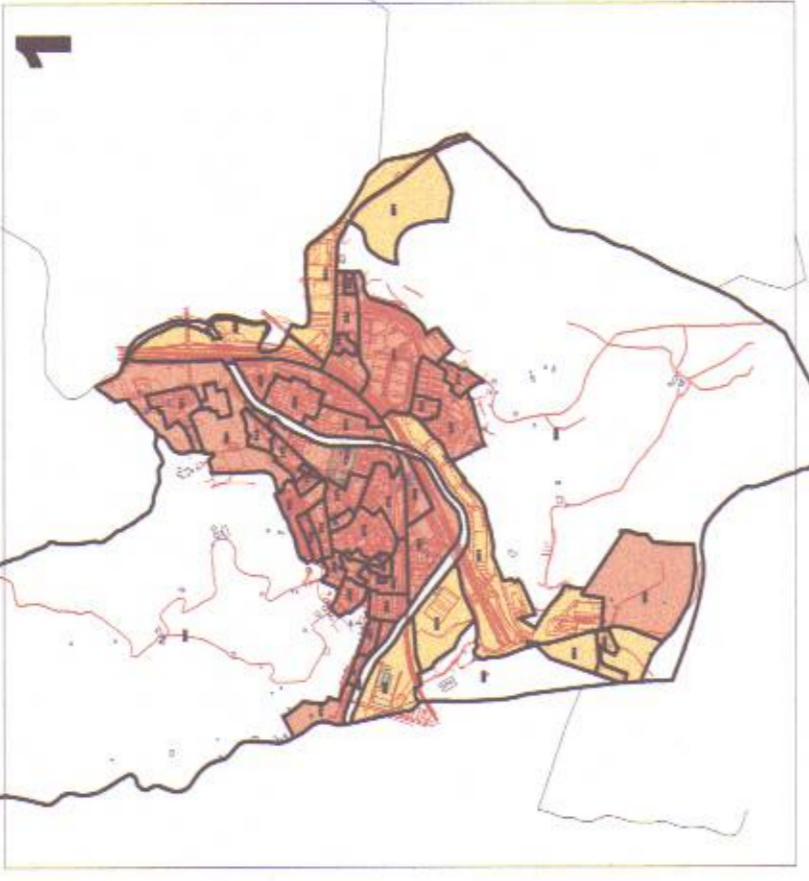

1

□ LURZORU HIRIBARREZINEKO GUNEA / AMBITO DE SUELO NO URBANIZABLE  
 □ ETXEBITZETA ERABILERRAKO ZONAK / ZONAS DE USO RESIDENCIAL  
 □ INDUSTRIA ETA ZERBITZU ERABILERRAKO ZONAK / ZONAS DE USO INDUSTRIAL Y TERCIARIO

Gipuzkoako Foru Aldundia  
Ogasuna eta Finantza Departamentua

Diputación Foral de Gipuzkoa  
Departamento de Hacienda y Finanzas

II. ERANSKINA ANEXO II.  
ZONA KATASTRALAN PLANO DE  
ZONAS CATASTRALES  
1:5.000 ESKALA ESCALA 1:5.000