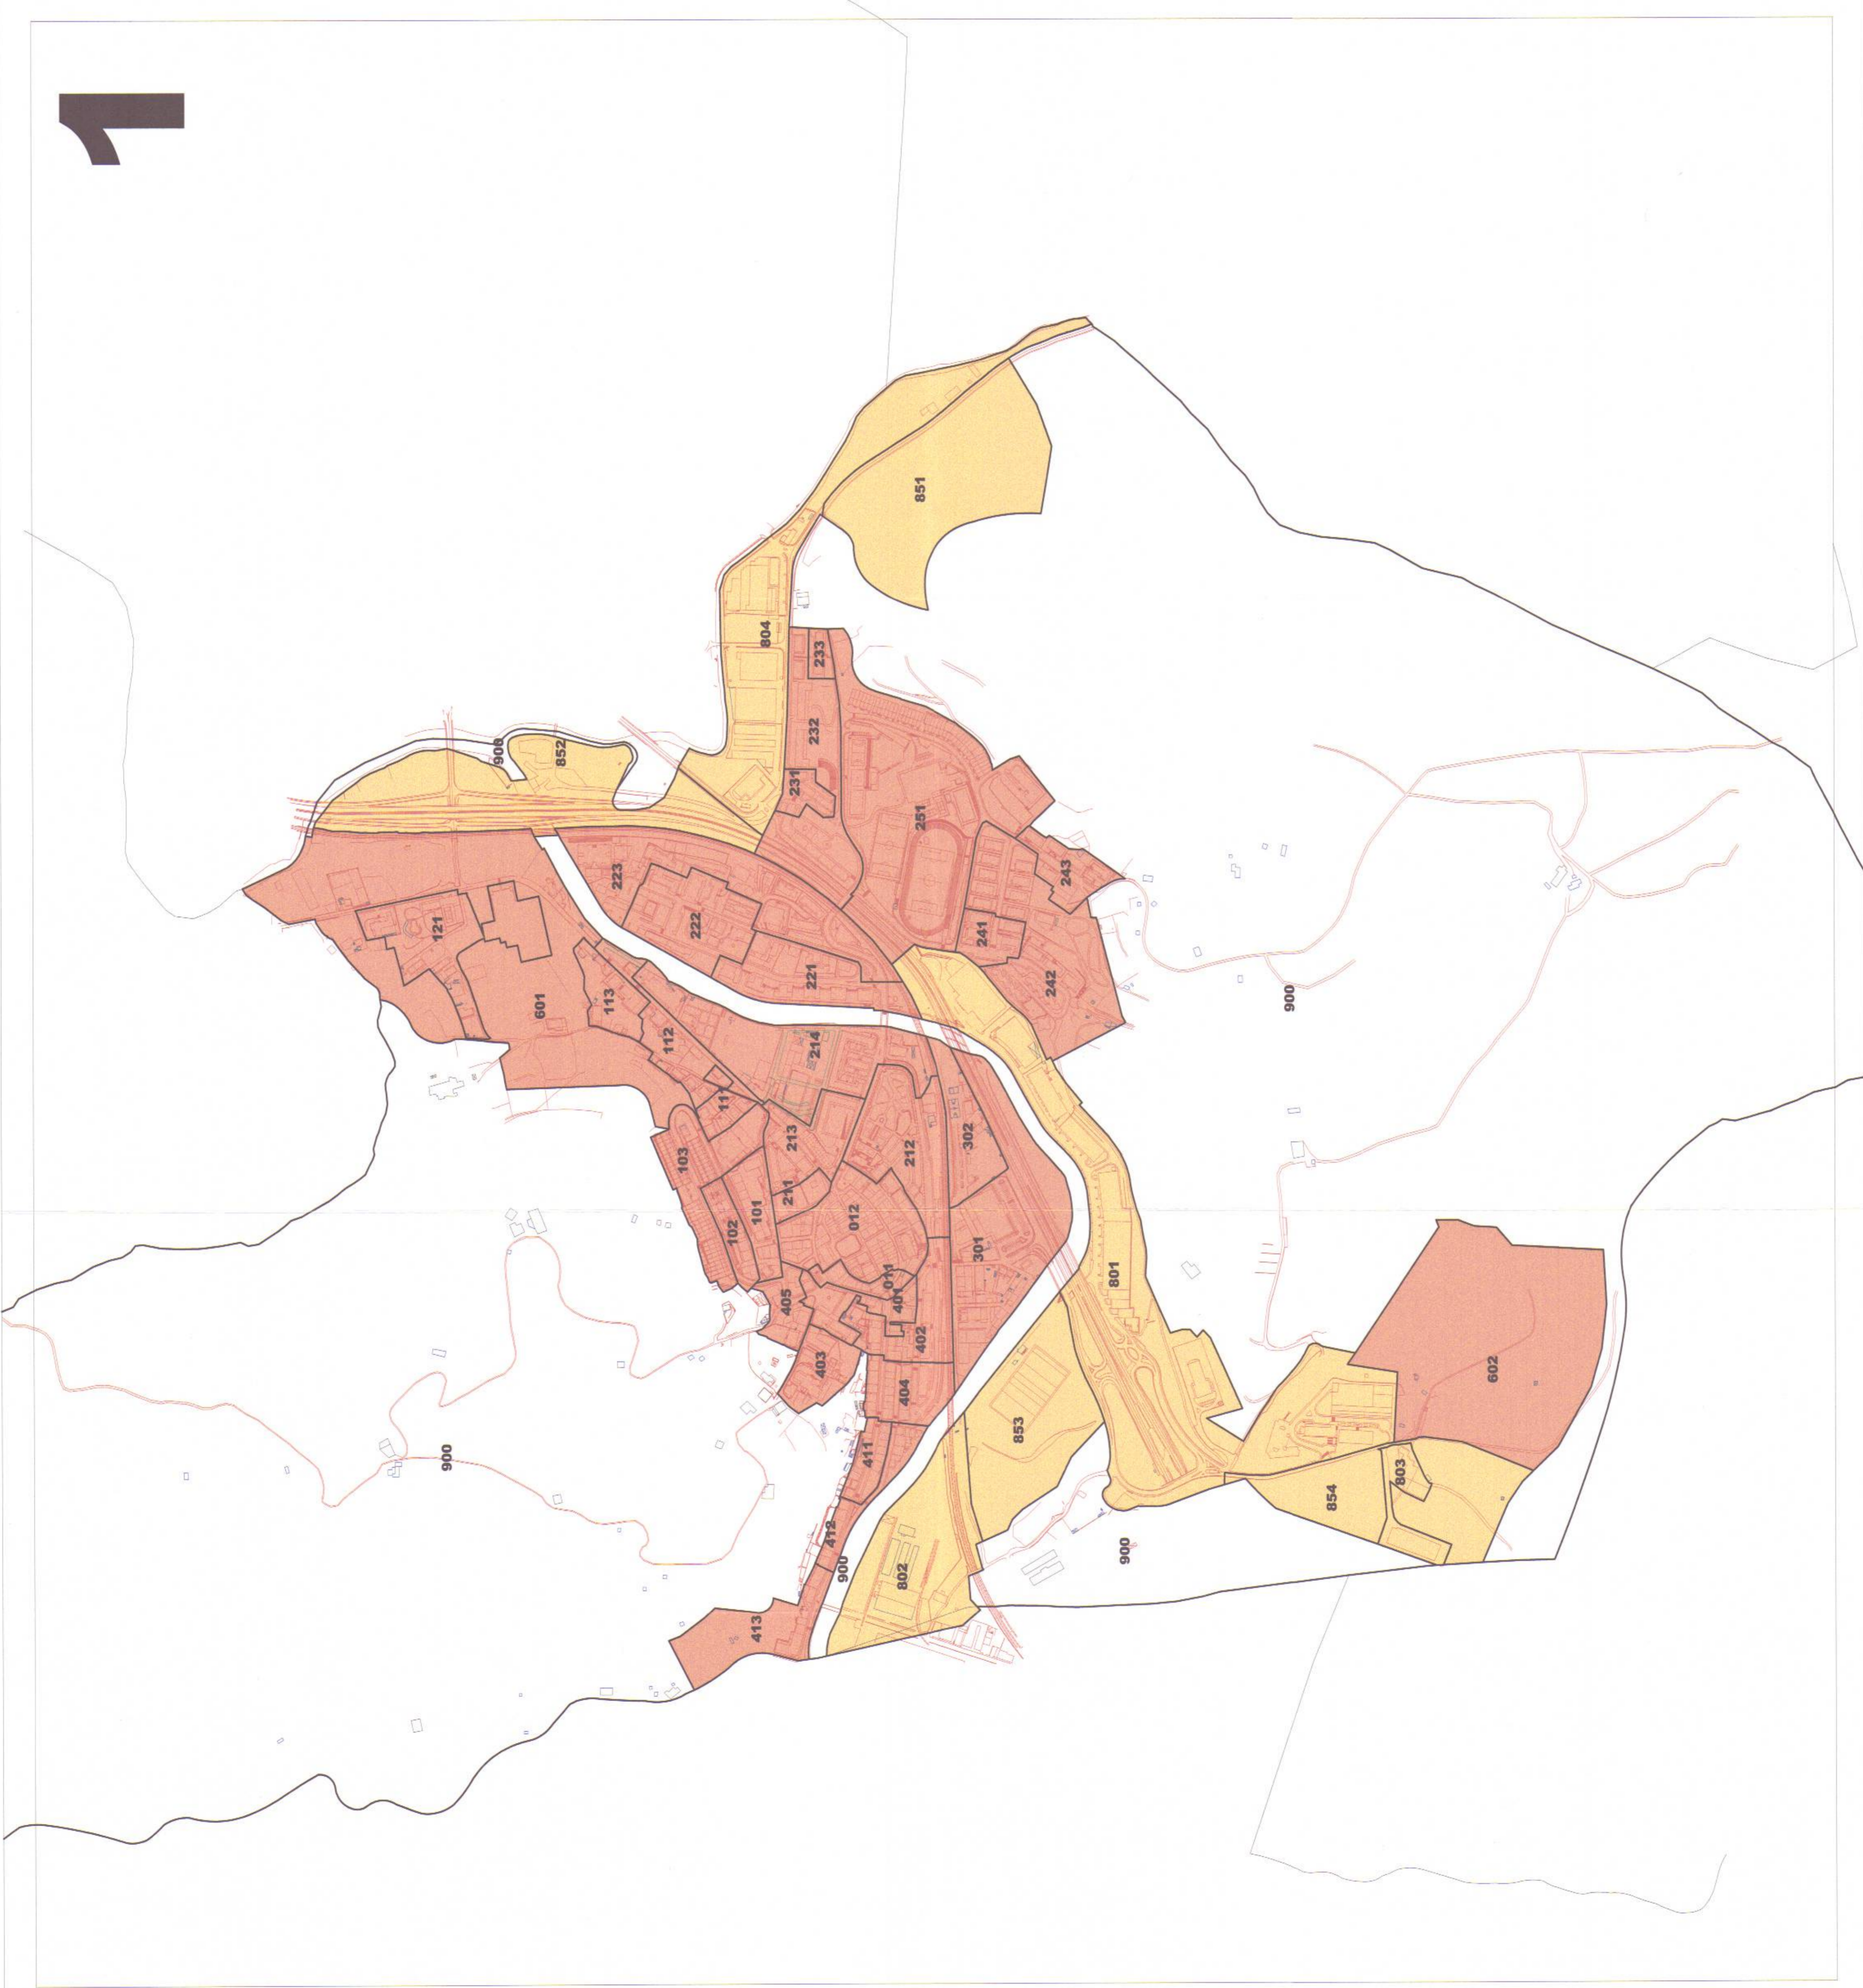

1

□ LURZORU HIRIBARREZINEKO GUNEA / AMBITO DE SUELO NO URBANIZABLE  
 □ ETXEBITZETA ERABILERRAKO ZONAK / ZONAS DE USO RESIDENCIAL  
 □ INDUSTRIA ETA ZERBITZU ERABILERRAKO ZONAK / ZONAS DE USO INDUSTRIAL Y TERCIARIO

Gipuzkoako Foru Aldundia  
Ogasuna eta Finantza Departamentua

Diputación Foral de Gipuzkoa  
Departamento de Hacienda y Finanzas

II. ERANSKINA ANEXO II.  
ZONA KATASTRALAN PLANO DE  
ZONAS CATASTRALES  
1:5.000 ESKALA ESCALA 1:5.000