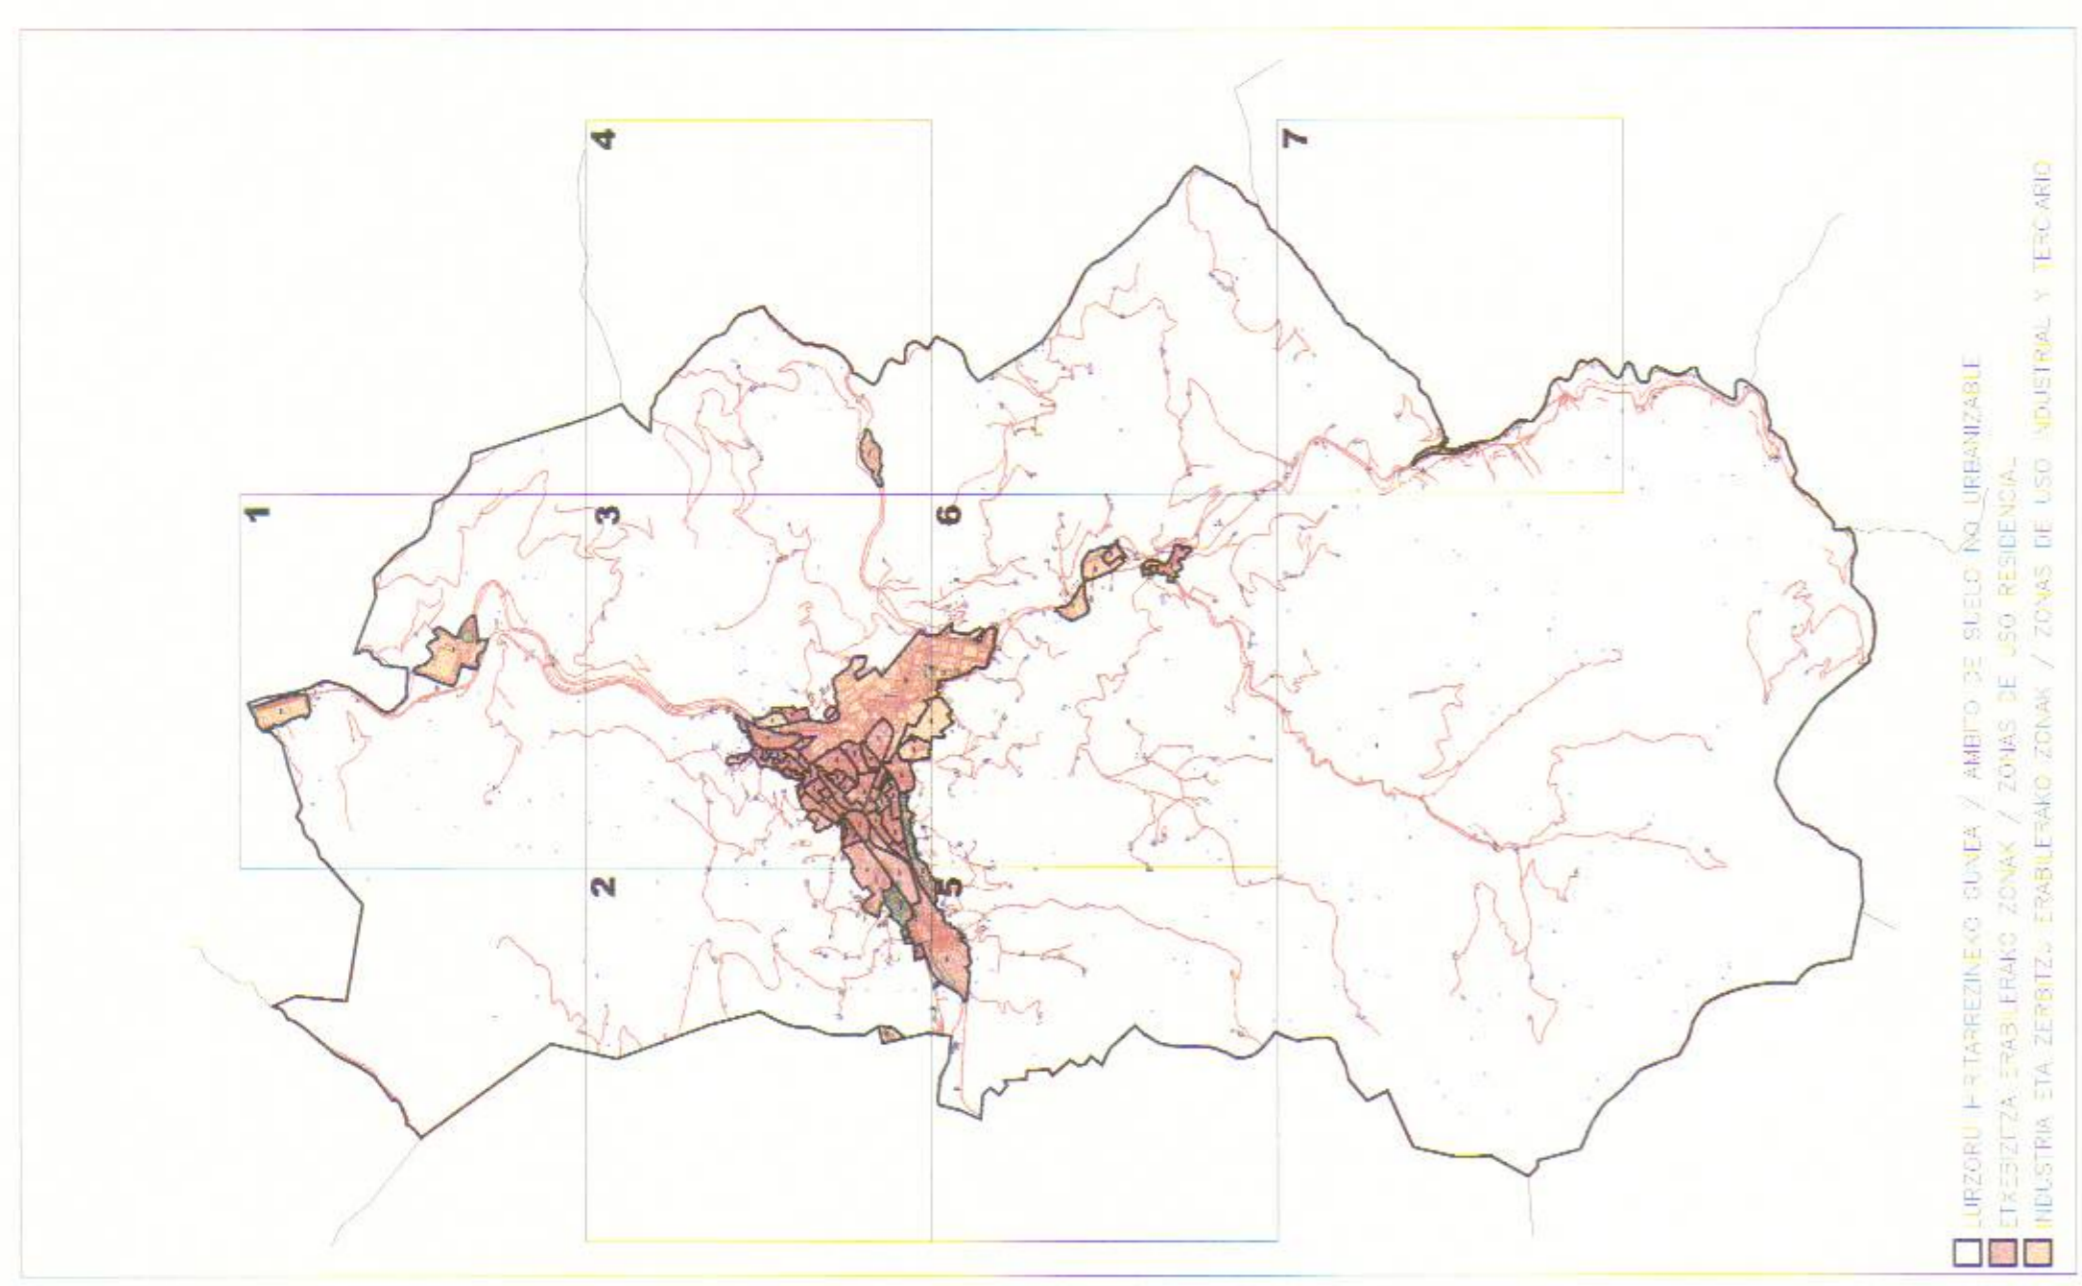

3

Gipuzkoako Foru Aldundia
Ogasuna eta Finantza Departamentua

Diputación Foral de Gipuzkoa
Departamento de Hacienda y Finanzas

II. ERANSKINA ANEXO II.
ZONA KATASTRALAN PLANO DE
ZONAS CATASTRALES
1/5.000 ESKALA ESCALA 1/5.000

HOJA 3/7
Barroco 2003

AZPEITIAKONDASUN HIGIEZIN HIRITARREN LURZORUAREN ETA ERAIKINEN BALIO PONENTZIA
PONENCIA DE VALORES DEL SUELO Y DE LAS CONSTRUCCIONES DE LOS BIENES INMUEBLES DE NATURALEZA URBANA DEL MUNICIPIO DE AZPEITIA

UDAL ZERGEN KUDEAKETA ZERBITZUA

SERVICIO DE GESTION DE TRIBUTOS LOCALES