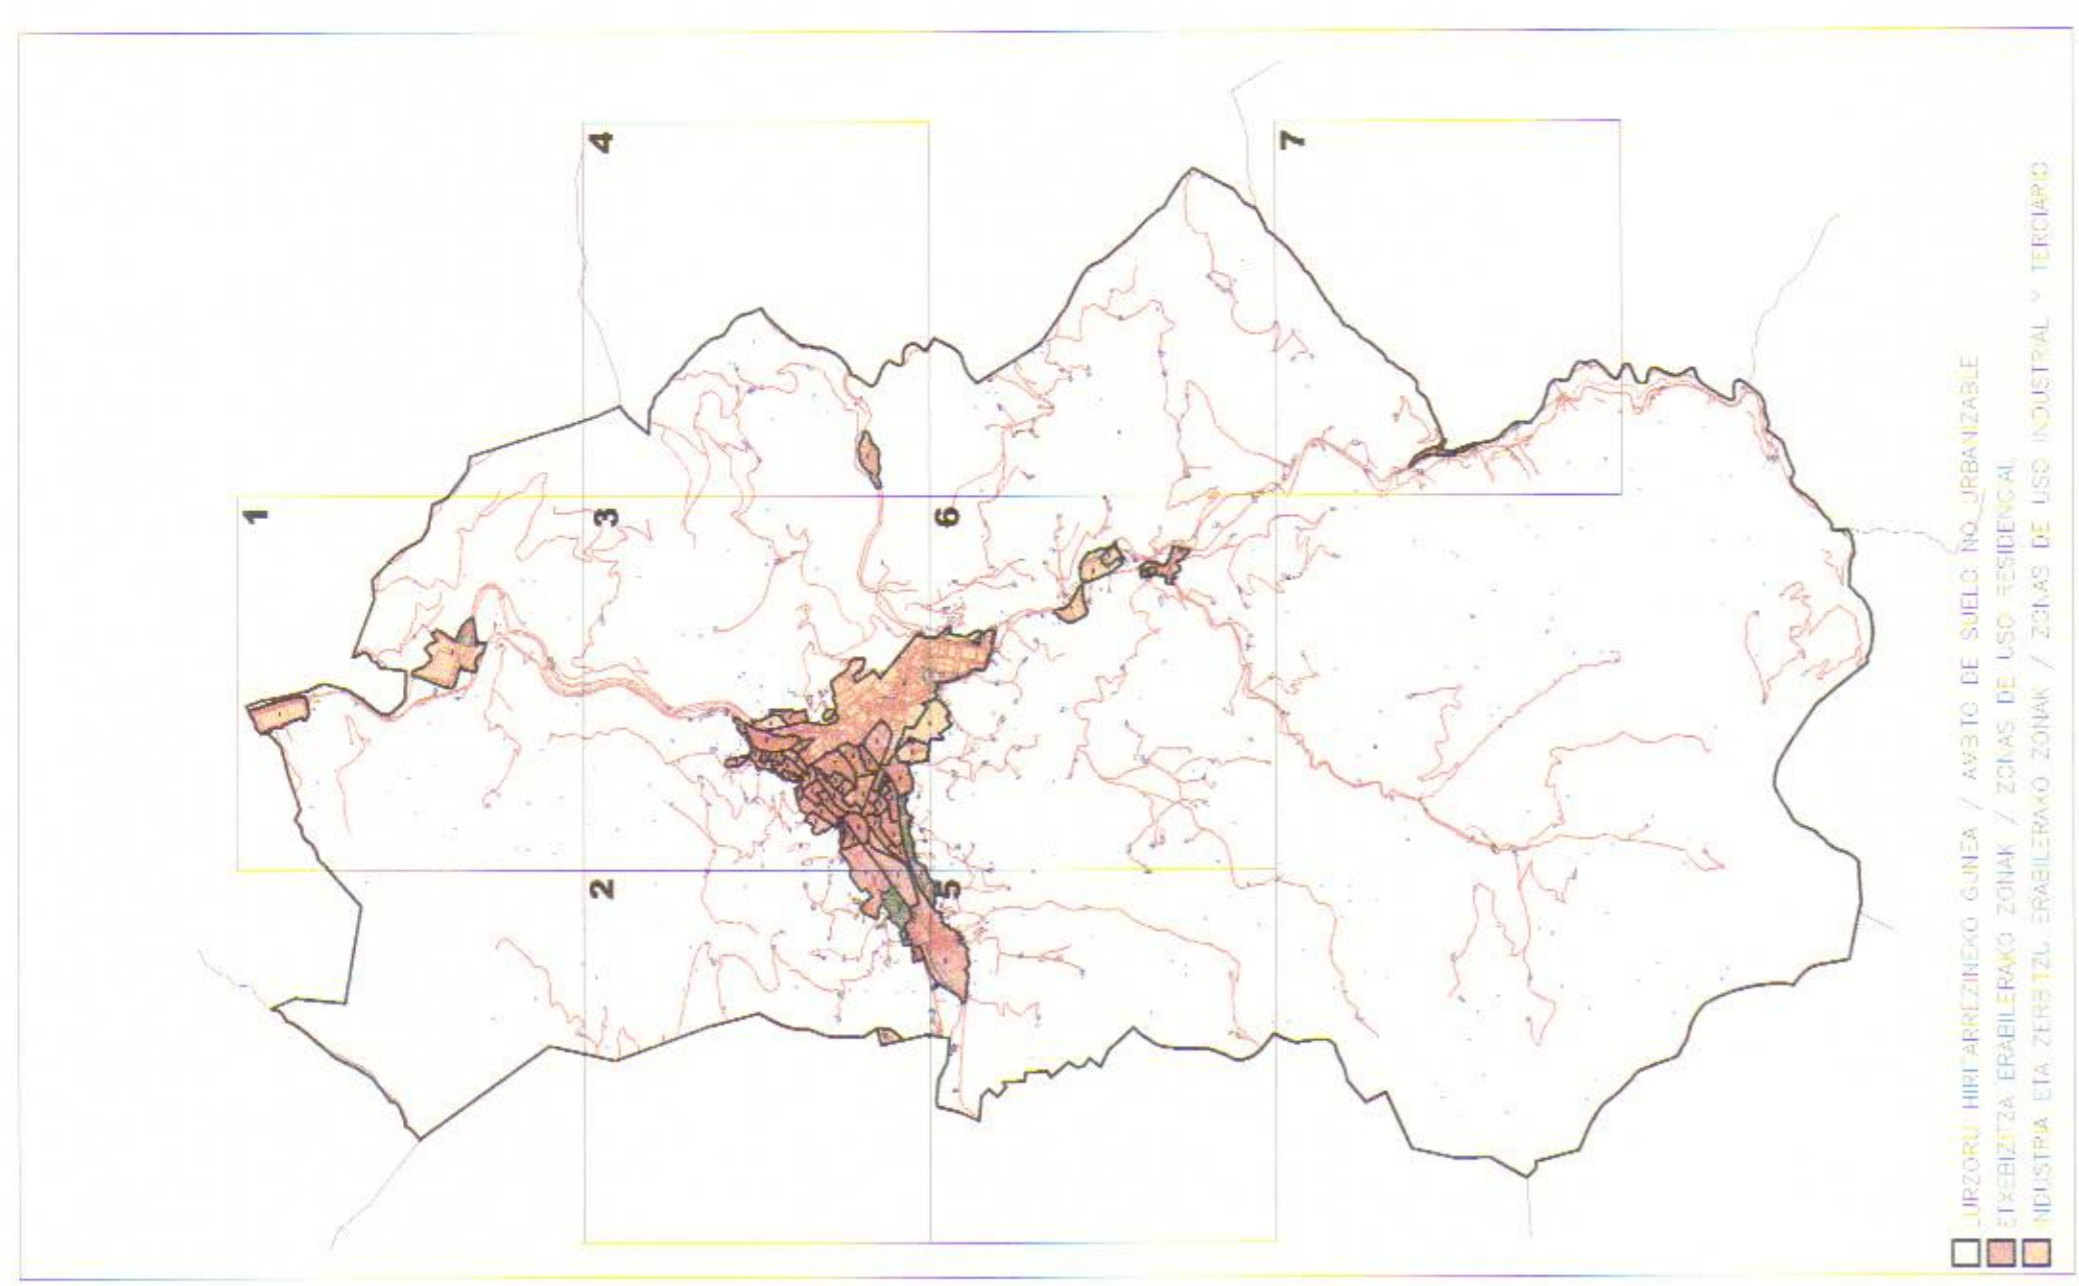

Gipuzkoako Foru Aldundia
Ogasuna eta Finantza Departamentua

Diputación Foral de Gipuzkoa
Departamento de Hacienda y Finanzas

II. ERANSKINA ANEXO II.
ZONA KATASTRALAN PLANO DE
PLANOA ZONAS CATASTRALES
1/5.000 ESKALA ESCALA 1/5.000

HOJA 5/7
Ponencia 2003

AZPEITIAKO ONDASUN
HIGIEZIN HIRITARREN
LURZORUAREN ETA
ERAIKINEN BALIO
PONENTZIA
PONENCIA DE VALORES
DEL SUELO Y DE LAS
CONSTRUCCIONES DE LOS
BIENES INMUEBLES DE
NATURALEZA URBANA DEL
MUNICIPIO DE AZPEITIA

UDAL ZERGEN
KUDEAKETA
ZERBITZUA

SERVICIO DE
GESTION DE TRIBUTOS
LOCALES