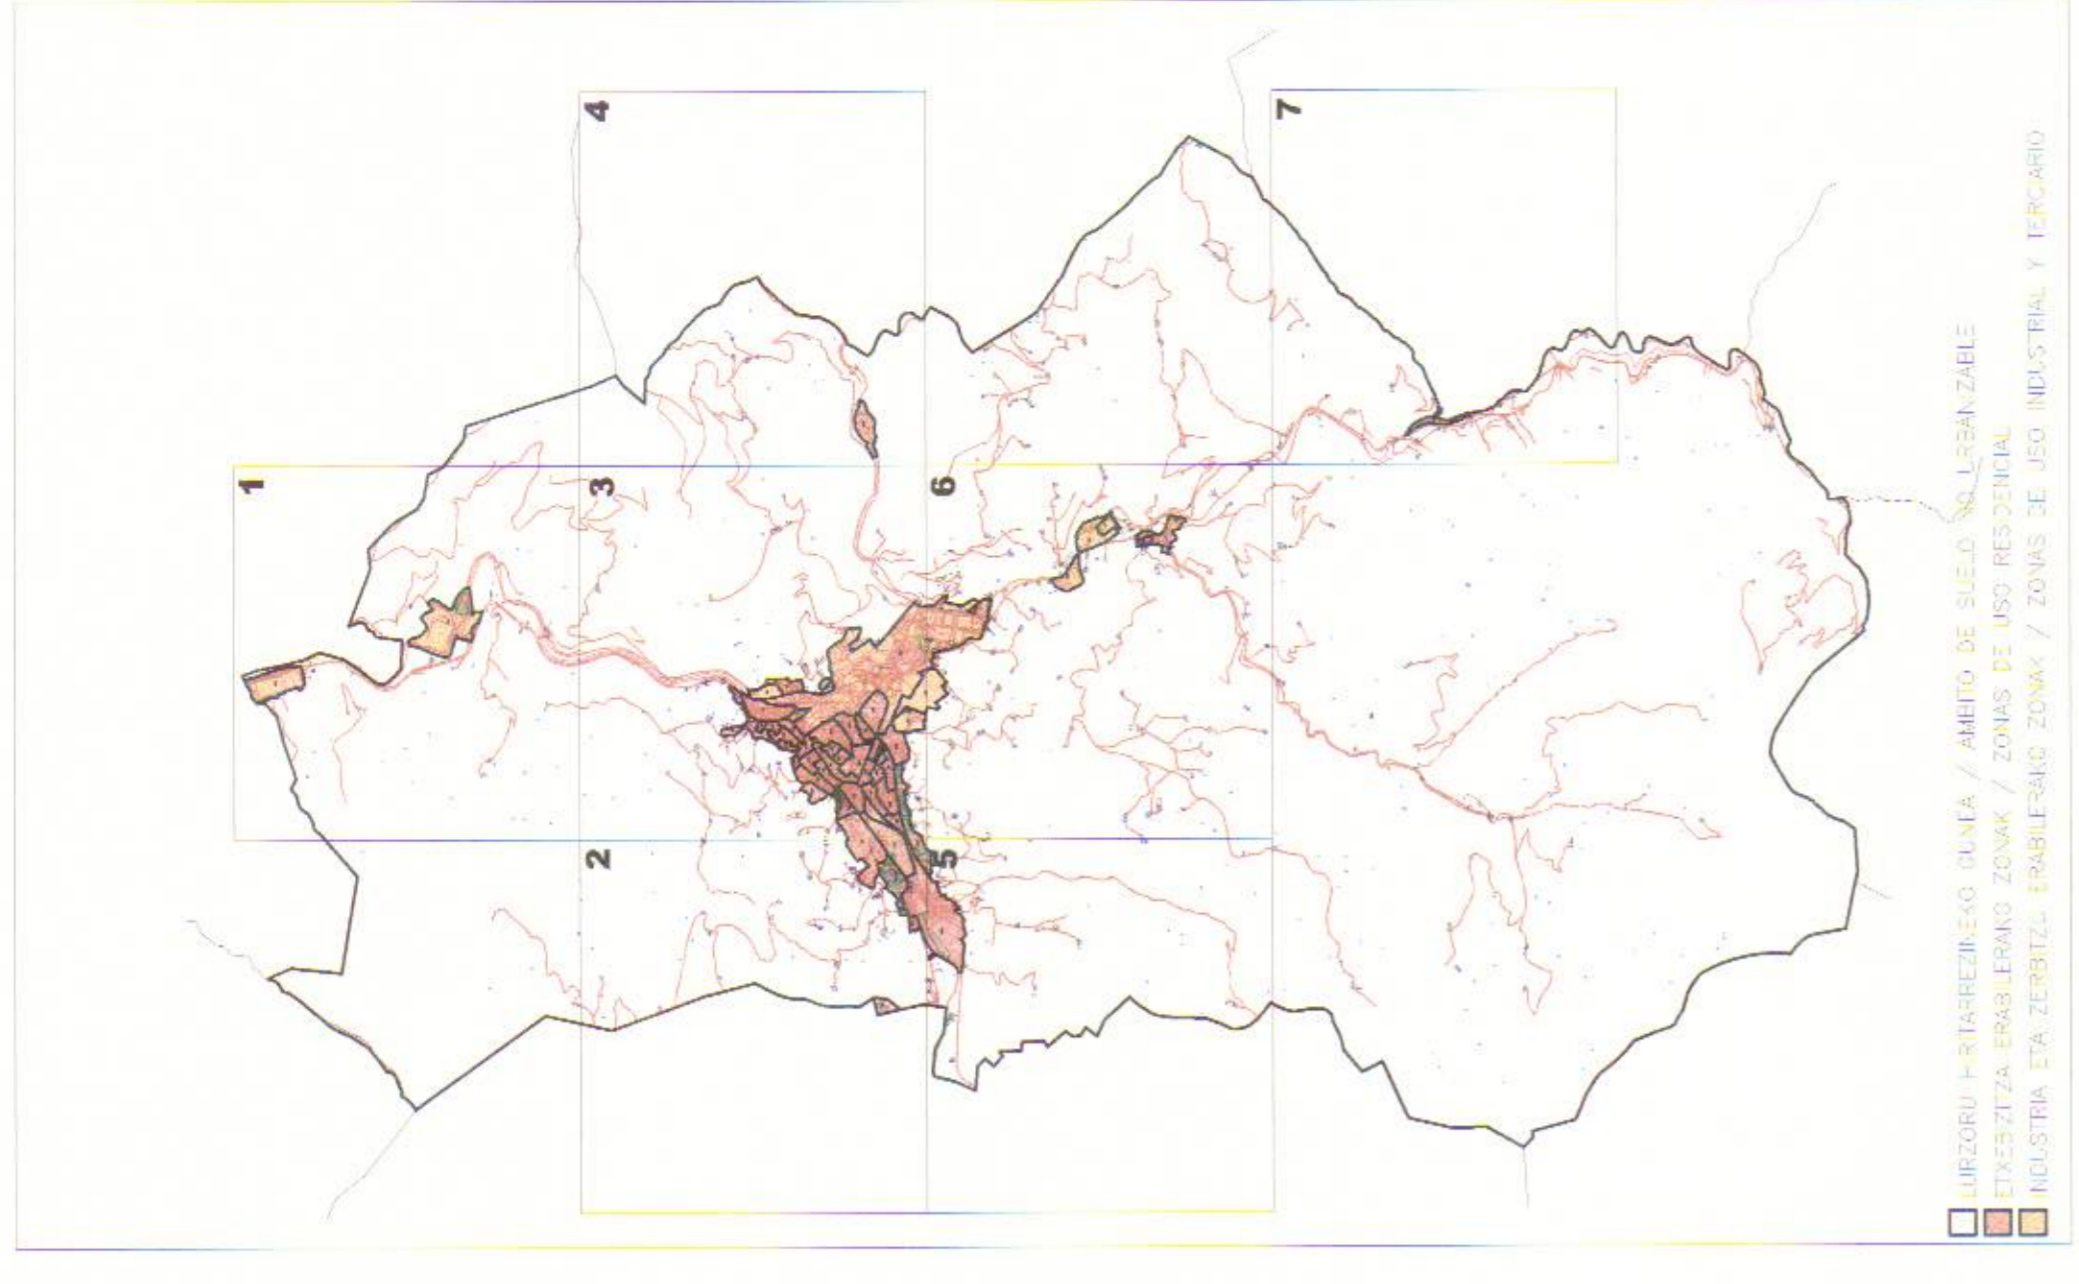

2

Gipuzkoako Foru Aldundia
Ogasuna eta Finantza Departamentua

Diputación Foral de Gipuzkoa
Departamento de Hacienda y Finanzas

II. ERANSKINA ANEXO II.
ZONA KATASTRALAN PLANO DE
ZONAS CATASTRALES

PLANO
1/5.000 ESKALA

HOJA 2/7
Donostia 2008

AZPEITIAK ONDASUN HIGIEZIN HIRITARREN LURZORUAREN ETA ERAIKINEN BALIO NATURALAZA URBANA DEL MUNICIPIO DE AZPEITIA

PONENCIA DE VALORES DEL SUELO Y DE LAS CONSTRUCCIONES DE LOS BIENES INMUEBLES DE NATURALEZA URBANA DEL MUNICIPIO DE AZPEITIA

UDAL ZERGEN KUDEAKETA ZERBITZUA

SERVICIO DE GESTION DE TRIBUTOS LOCALES