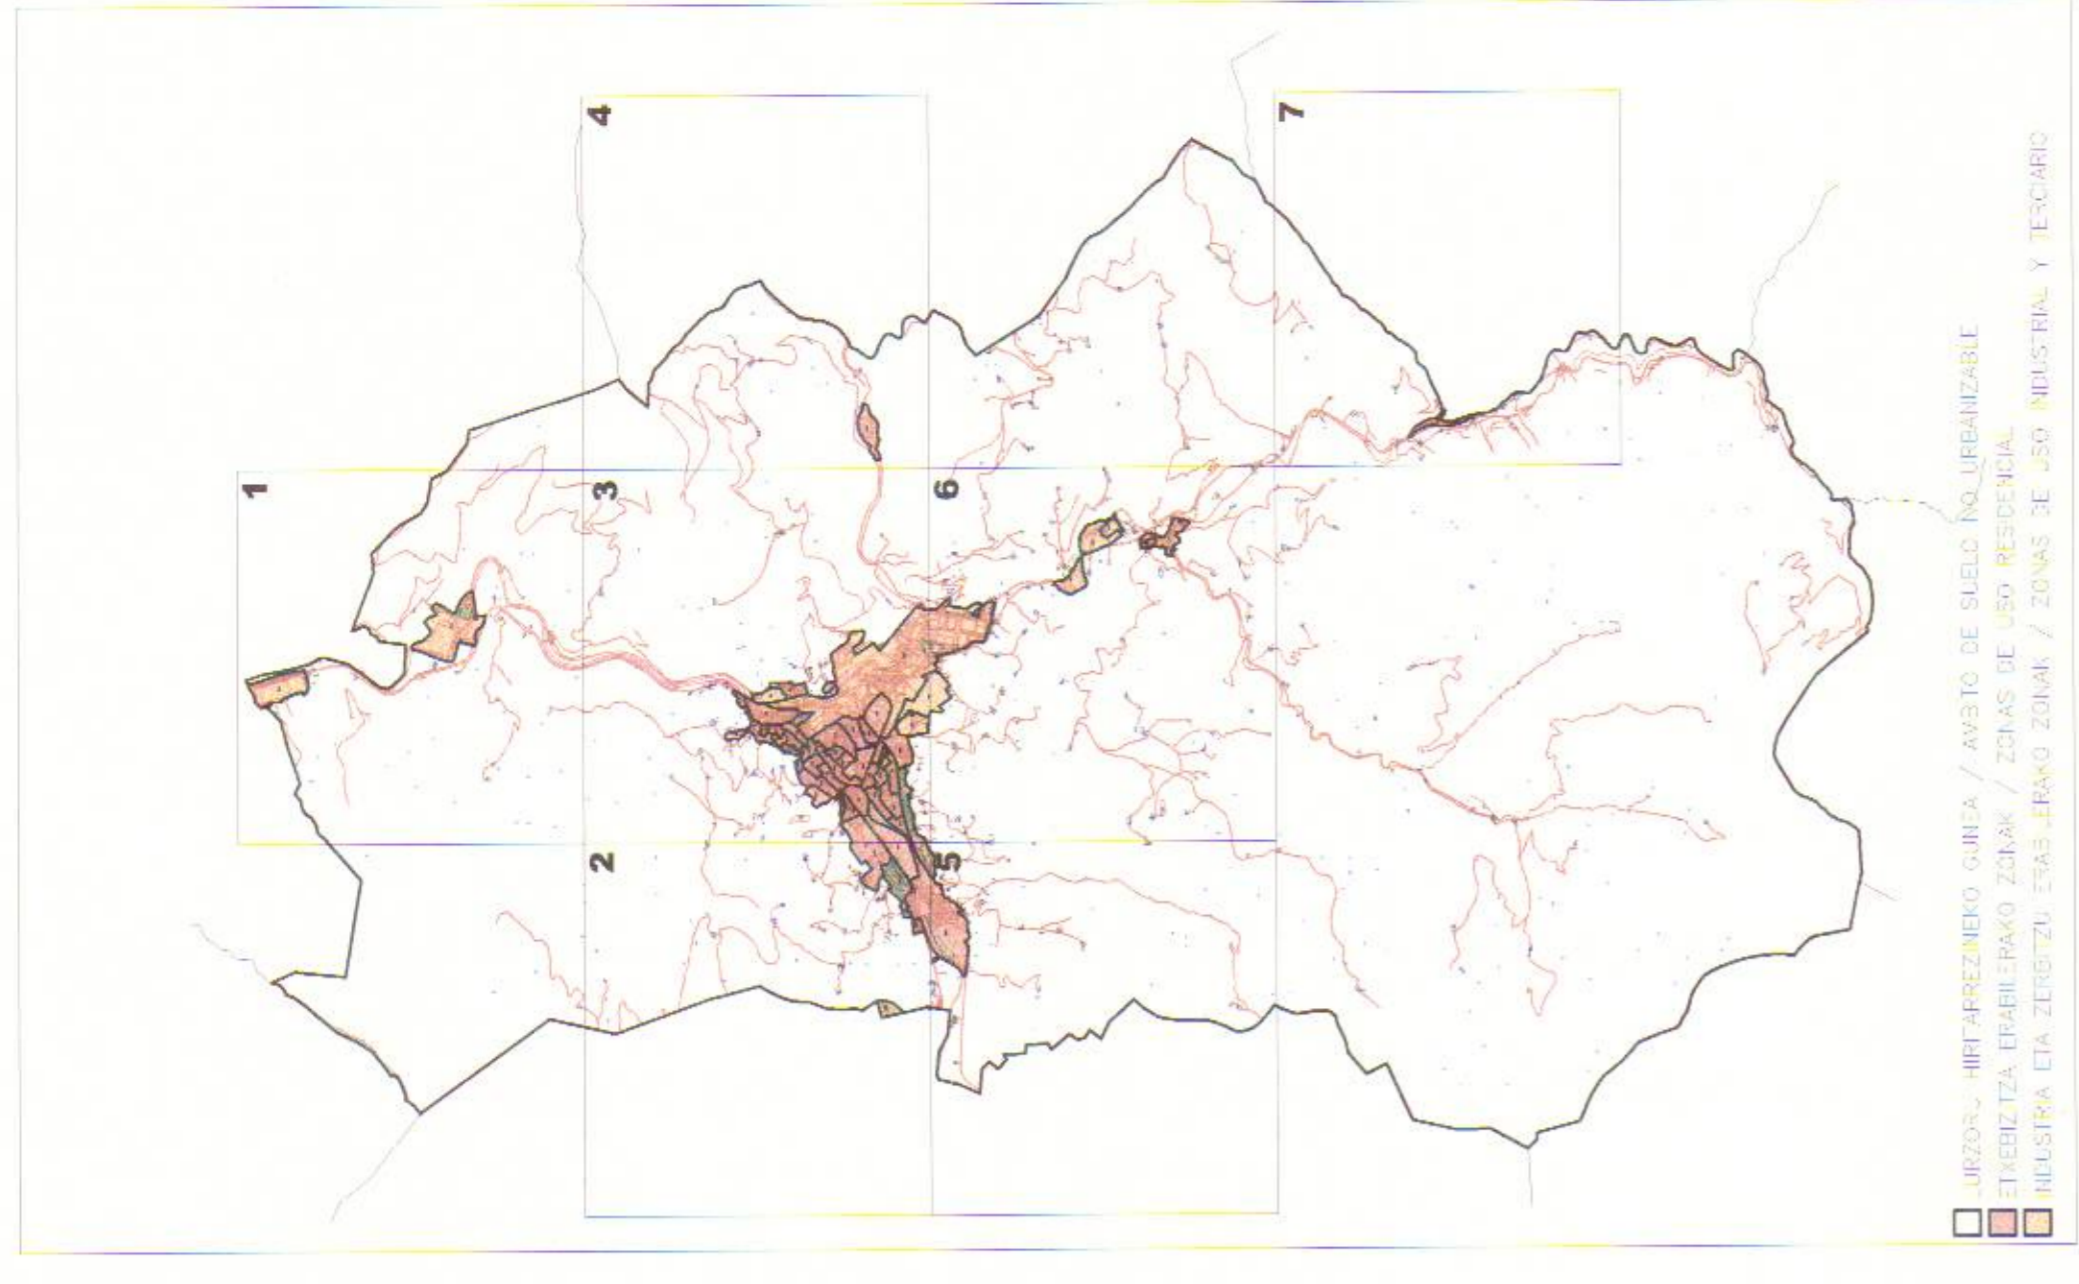

7

URBOS: HIRIARRAZBIRIO GURUA / ANBOTO DE SUELO NO UFFERIZAZBIRI
LURZORUA ERABILTZEKO ZONAK / ZONAS DE USO RESIDENCIAL
INDUSTRIA ETA ELIZTZA ERABILTZEKO ZONAK / ZONAS DE USO INDUSTRIAL Y ESCOLAR

Gipuzkoako Foru Aldundia
Ogasuna eta Finantza Departamentua

Diputación Foral de Gipuzkoa
Departamento de Hacienda y Finanzas

II. ERANSKINA
ZONA KATASTRALAN
PLANOA
1:5.000 ESKALA

ANEXO II.
PLANO DE
ZONAS CATASTRALES
ESCALA 1:5.000

HOLA 7/7
Revisióe 2003

AZPEITIAKO ONDASUN
HIGIEZIN HIRITARREN
LURZORUAREN ETA
ERAIKINEN BALJO
PONENTZIA

PONENCIA DE VALORES
DEL SUELO Y DE LAS
CONSTRUCCIONES DE LOS
BIENES INMUEBLES DE
NATURALEZA URBANA DEL
MUNICIPIO DE AZPEITIA

UDAL ZERGEN
KUDEAKETA
ZERBITZUA

SERVICIO DE
GESTION DE TRIBUTOS
LOCALES