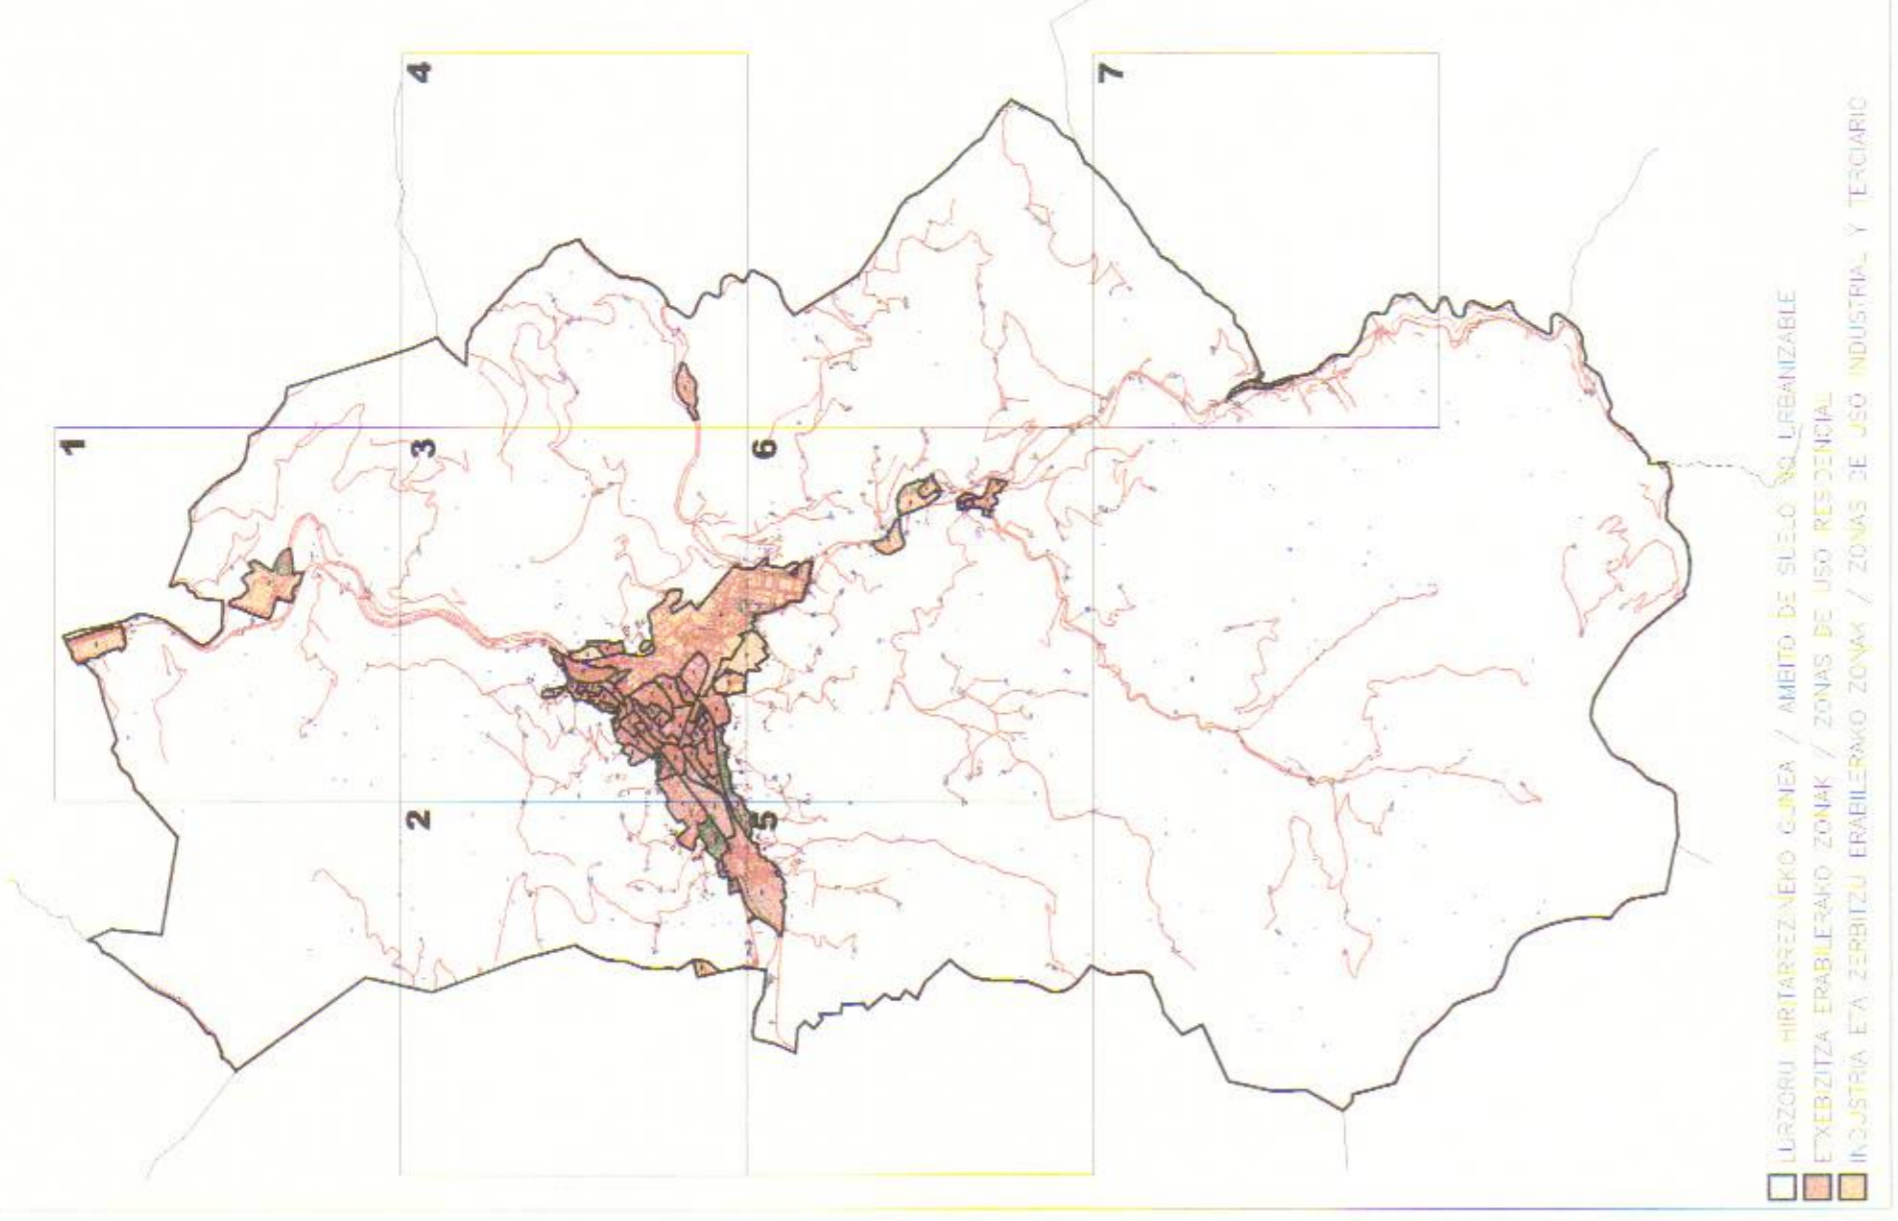

1

LURZORI ERABILTZE ZONA / RURALIZABLE ZONE / RURALIZABLE ZONE
ERABILTZE ZONA / ZONAS DE USO RESIDENCIAL
INDUSTRIALIZAZIO ZONA / ZONAS DE USO INDUSTRIAL Y TERCIARIO

Gipuzkoako Foru Aldundia Diputación Foral de Gipuzkoa
Ogasuna eta Finantza Departmentua Departamento de Hacienda y Finanzas

II. ERANSKINA ANEXO II.
ZONA KATASTRALAN PLANO DE
PLANOON ZONAS CATASTRALES
1:5.000 ESKALA ESCALA 1:5.000
PLANO 1/7

AZPEITIAKON ONDASUN HIGIEZIN HIRITARREN LURZORUAREN ETA ERAIKINEN BALIO PONENTZIA

PONENCIA DE VALORES DEL SUELO Y DE LAS CONSTRUCCIONES DE LOS BIENES INMUEBLES DE NATURALEZA URBANA DEL MUNICIPIO DE AZPEITIA