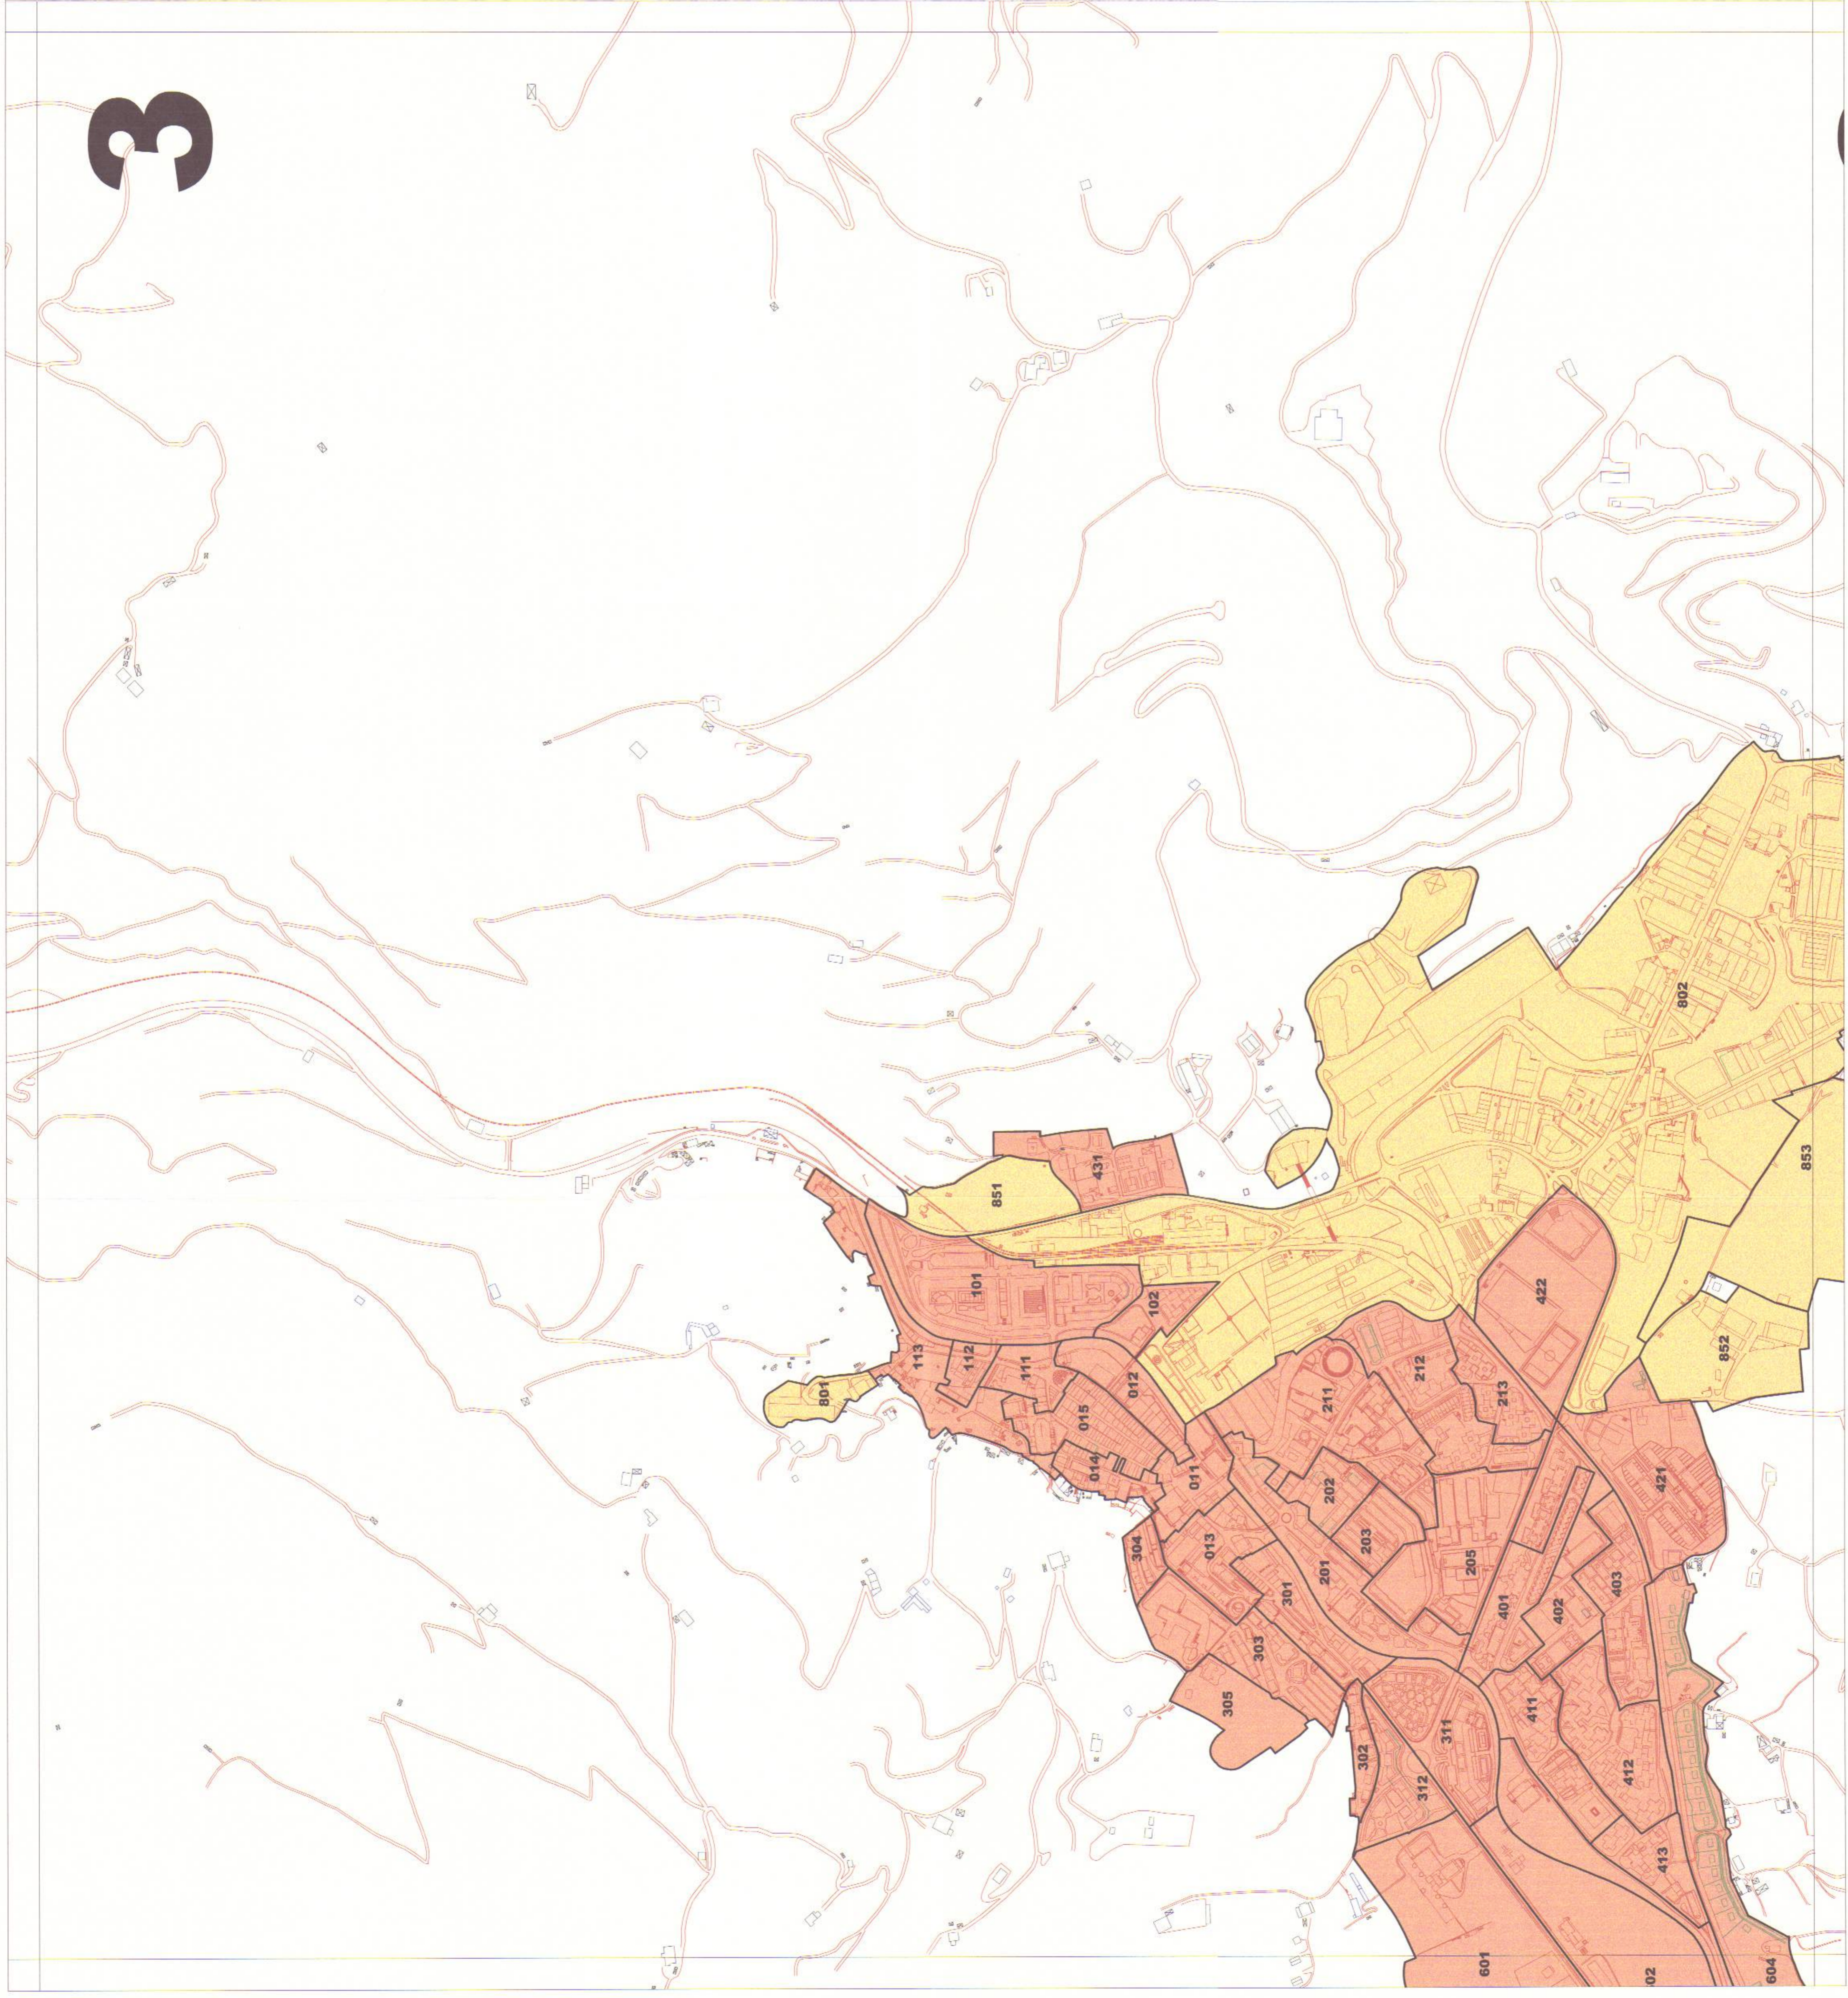

2003 BEZ. - -
Basque Country
Basque Country

Diputación Foral de Gipuzkoa
Departamento de Hacienda y Finanzas

Gipuzkoako Foru Aldundia
Ogasuna eta Finantza Departamentua

II. ERANSKINA ANEXO II.
ZONA KATASTRAL EN ZONAS CATASTRALES
PLANO A PLANOA
1/5.000 ESKALA ESCALA 1/5.000

AZPETTIAKO ONDASUN HIGIEZIN HIRITARREN LURZORUAREN ETA ERAIKINEN BALIO PONENTZIA
PONENCIA DE VALORES DEL SUELO Y DE LAS CONSTRUCCIONES DE LOS BIENES INMUEBLES DE NATURALEZA URBANA DEL MUNICIPIO DE AZPEITIA

UDAL ZERGEN KUDEAKETA ZERBITZUA

SERVICIO DE GESTION DE TRIBUTOS LOCALES