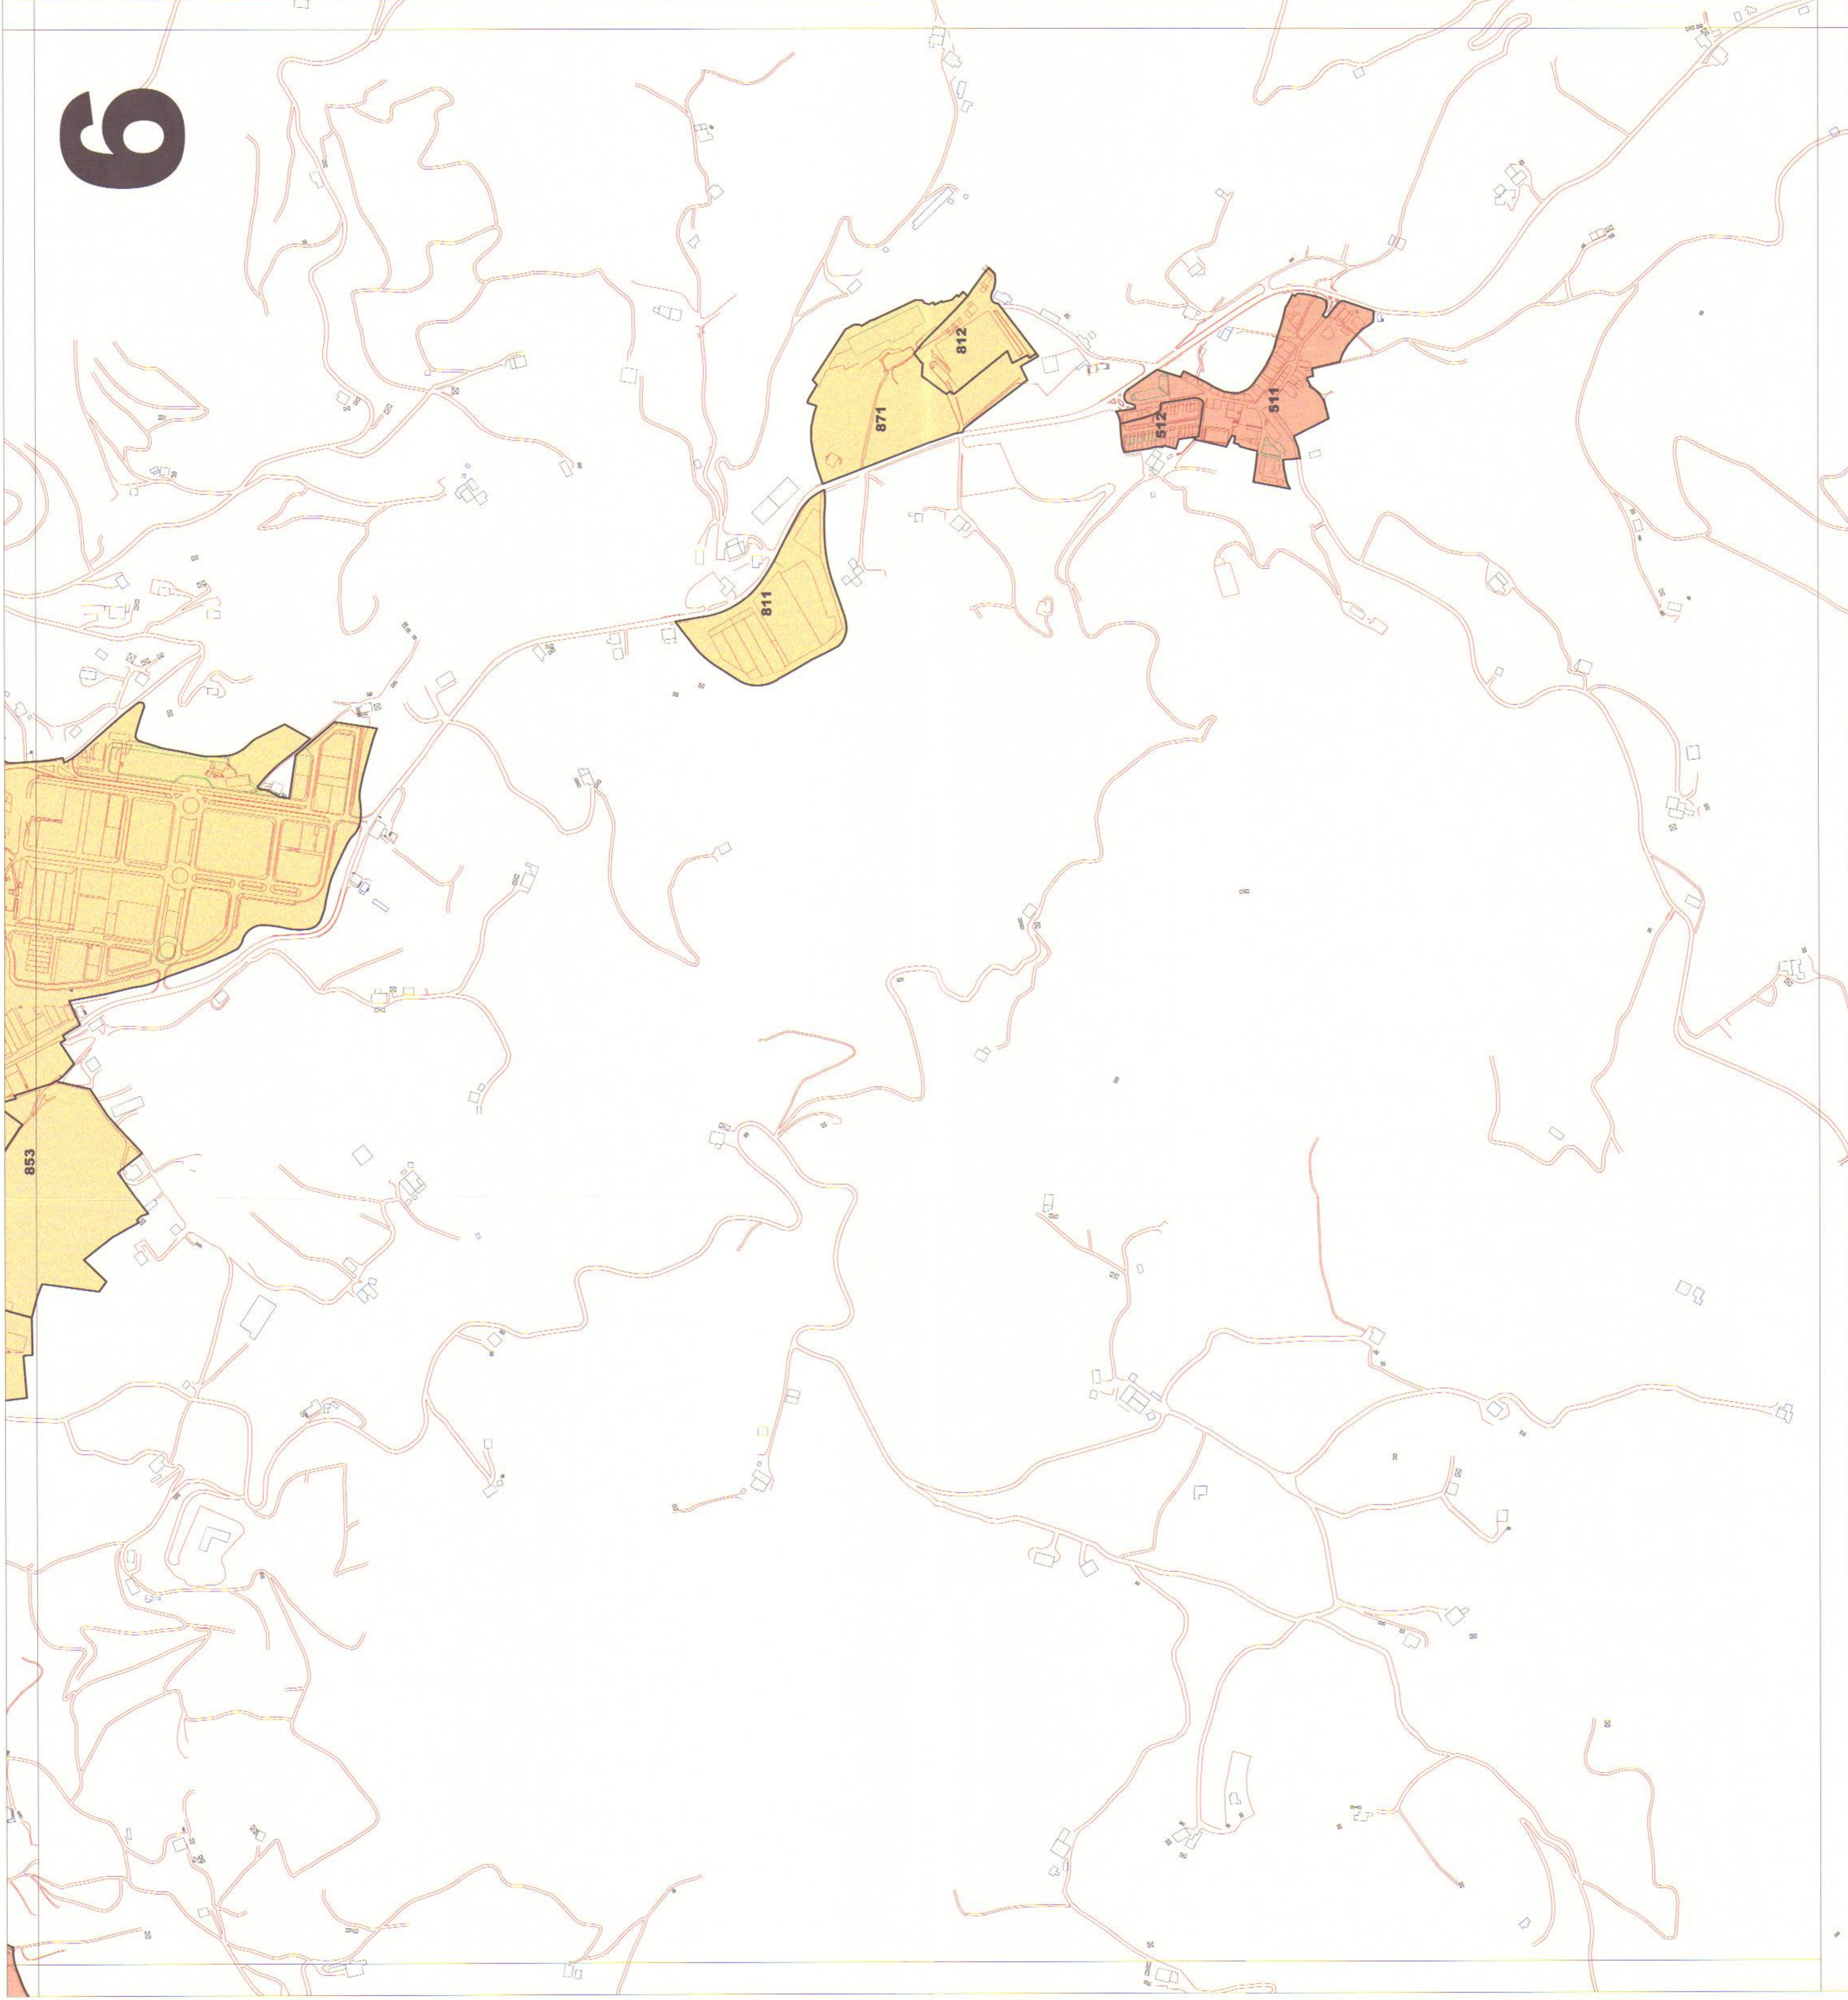

6

Gipuzkoako Foru Aldundia
Ogasuna eta Finantza Departamentua

Diputación Foral de Gipuzkoa
Departamento de Hacienda y Finanzas

II. ERANSKINA

ANEXO II.

ZONA KATASTRALEN
PLANOA
1/5.000 ESKALA

PLANO DE
ZONAS CATASTRALES
ESCALA 1/5.000

AZPETTIAKO ONDASUN
HIGIEZIN HIRITARREN
LURZORUAREN ETA
ERAIKINEN BALIO
PONENTZIA

PONENCIA DE VALORES
DEL SUELO Y DE LAS
CONSTRUCCIONES DE LOS
BIENES INMUEBLES DE
NATURALEZA URBANA DEL
MUNICIPIO DE AZPEITIA

UDAL ZERGEN
KUDEAKETA
ZERBITZUA

SERVICIO DE
GESTION DE TRIBUTOS
LOCALES