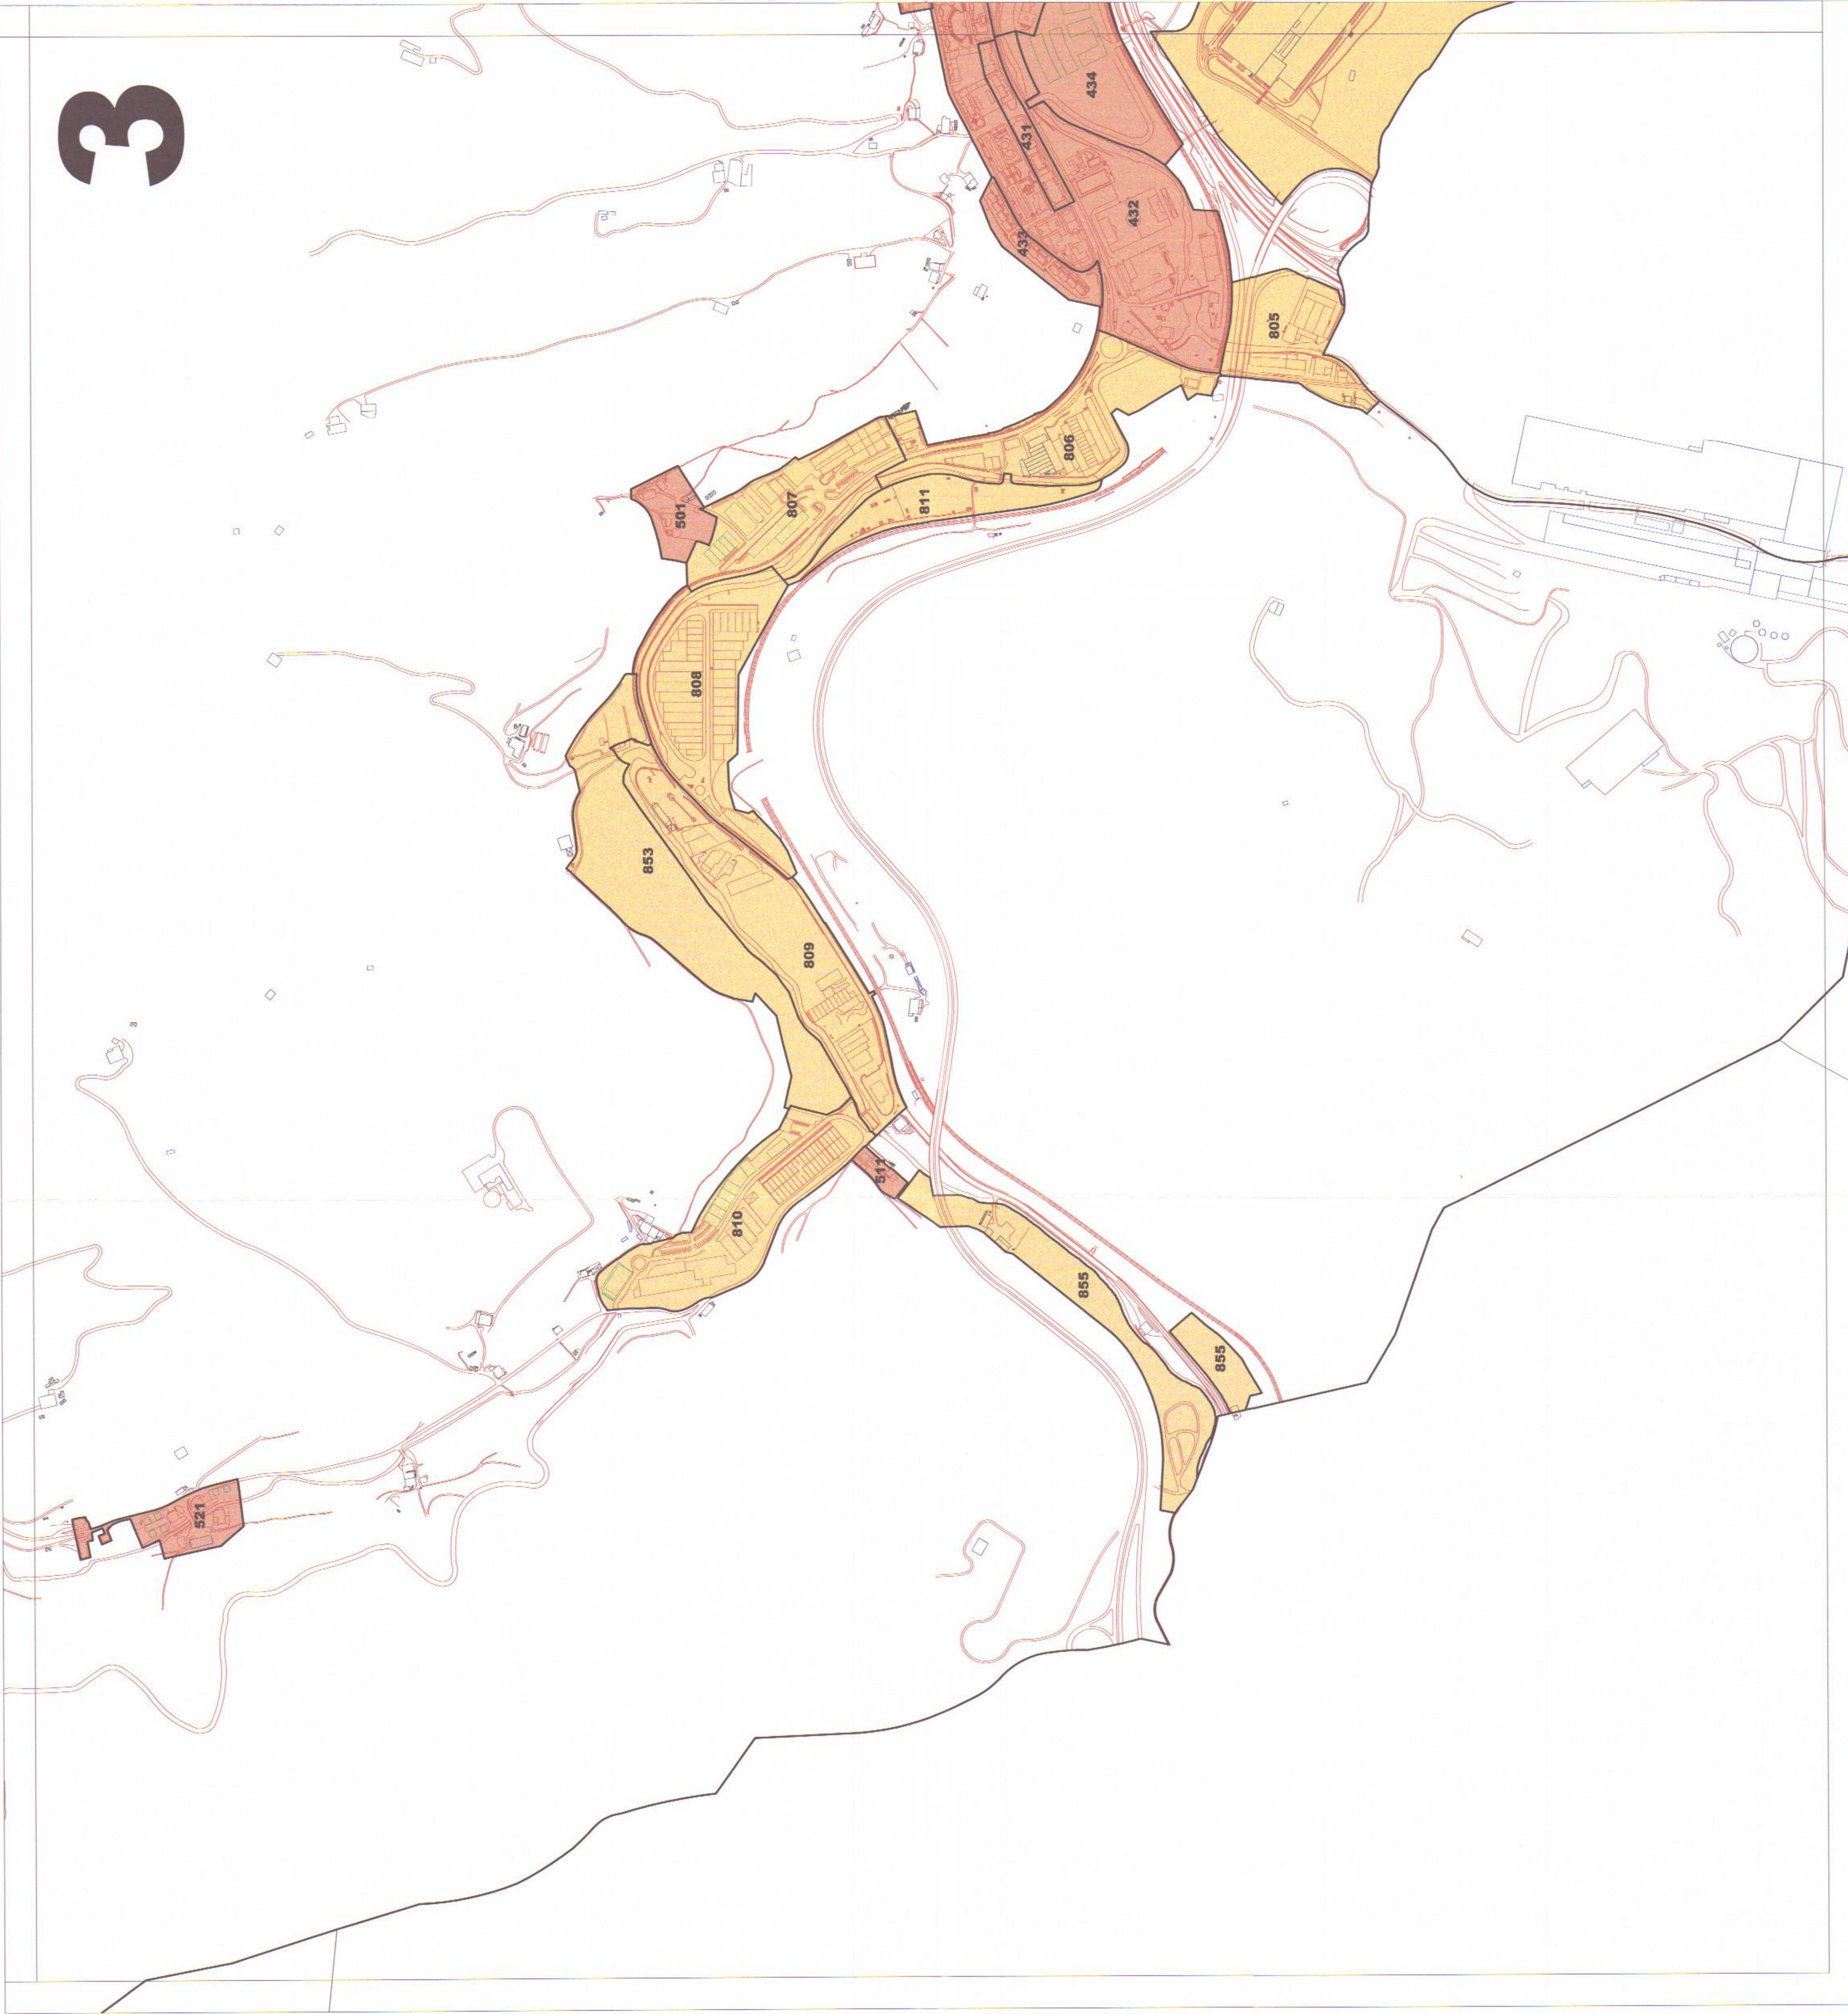

3

□ LURZORU HIRTIARREZ NEKO GUNEA / AMBITO DE SUELO NO URBANIZABLE
□ ETXEBITZITA ETSABLEAKO ZONAK / ZONAS DE USO RESIDENCIAL
□ INDUSTRIA ETA ZERBITZU ETSABLEAKO ZONAK / ZONAS DE USO INDUSTRIAL Y TERCIARIO

Gipuzkoako Foru Aldundia
Ogasuna eta Finantza Departamentua

Diputación Foral de Gipuzkoa
Departamento de Hacienda y Finanzas

II. ERANSKINA ANEXO II.
ZONA KATASTRALAN PLANO DE
ZONAS CATASTRALES
1/5.000 ESKALA ESCALA 1:5.000

BEASAINGO ONDASUN HIGIEZIN HIRITARREN LURZORUAREN ETA ERAIKINEN BALIO NATURALA URBANA DEL MUNICIPIO DE BEASAIN

PONENCIA DE VALORES DEL SUELO Y DE LAS CONSTRUCCIONES DE LOS BIENES INMUEBLES DE NATURALEZA URBANA DEL MUNICIPIO DE BEASAIN

UDAL ZERGEN KUDEAKETA ZERBITZUA

SERVICIO DE GESTION DE TRIBUTOS LOCALES