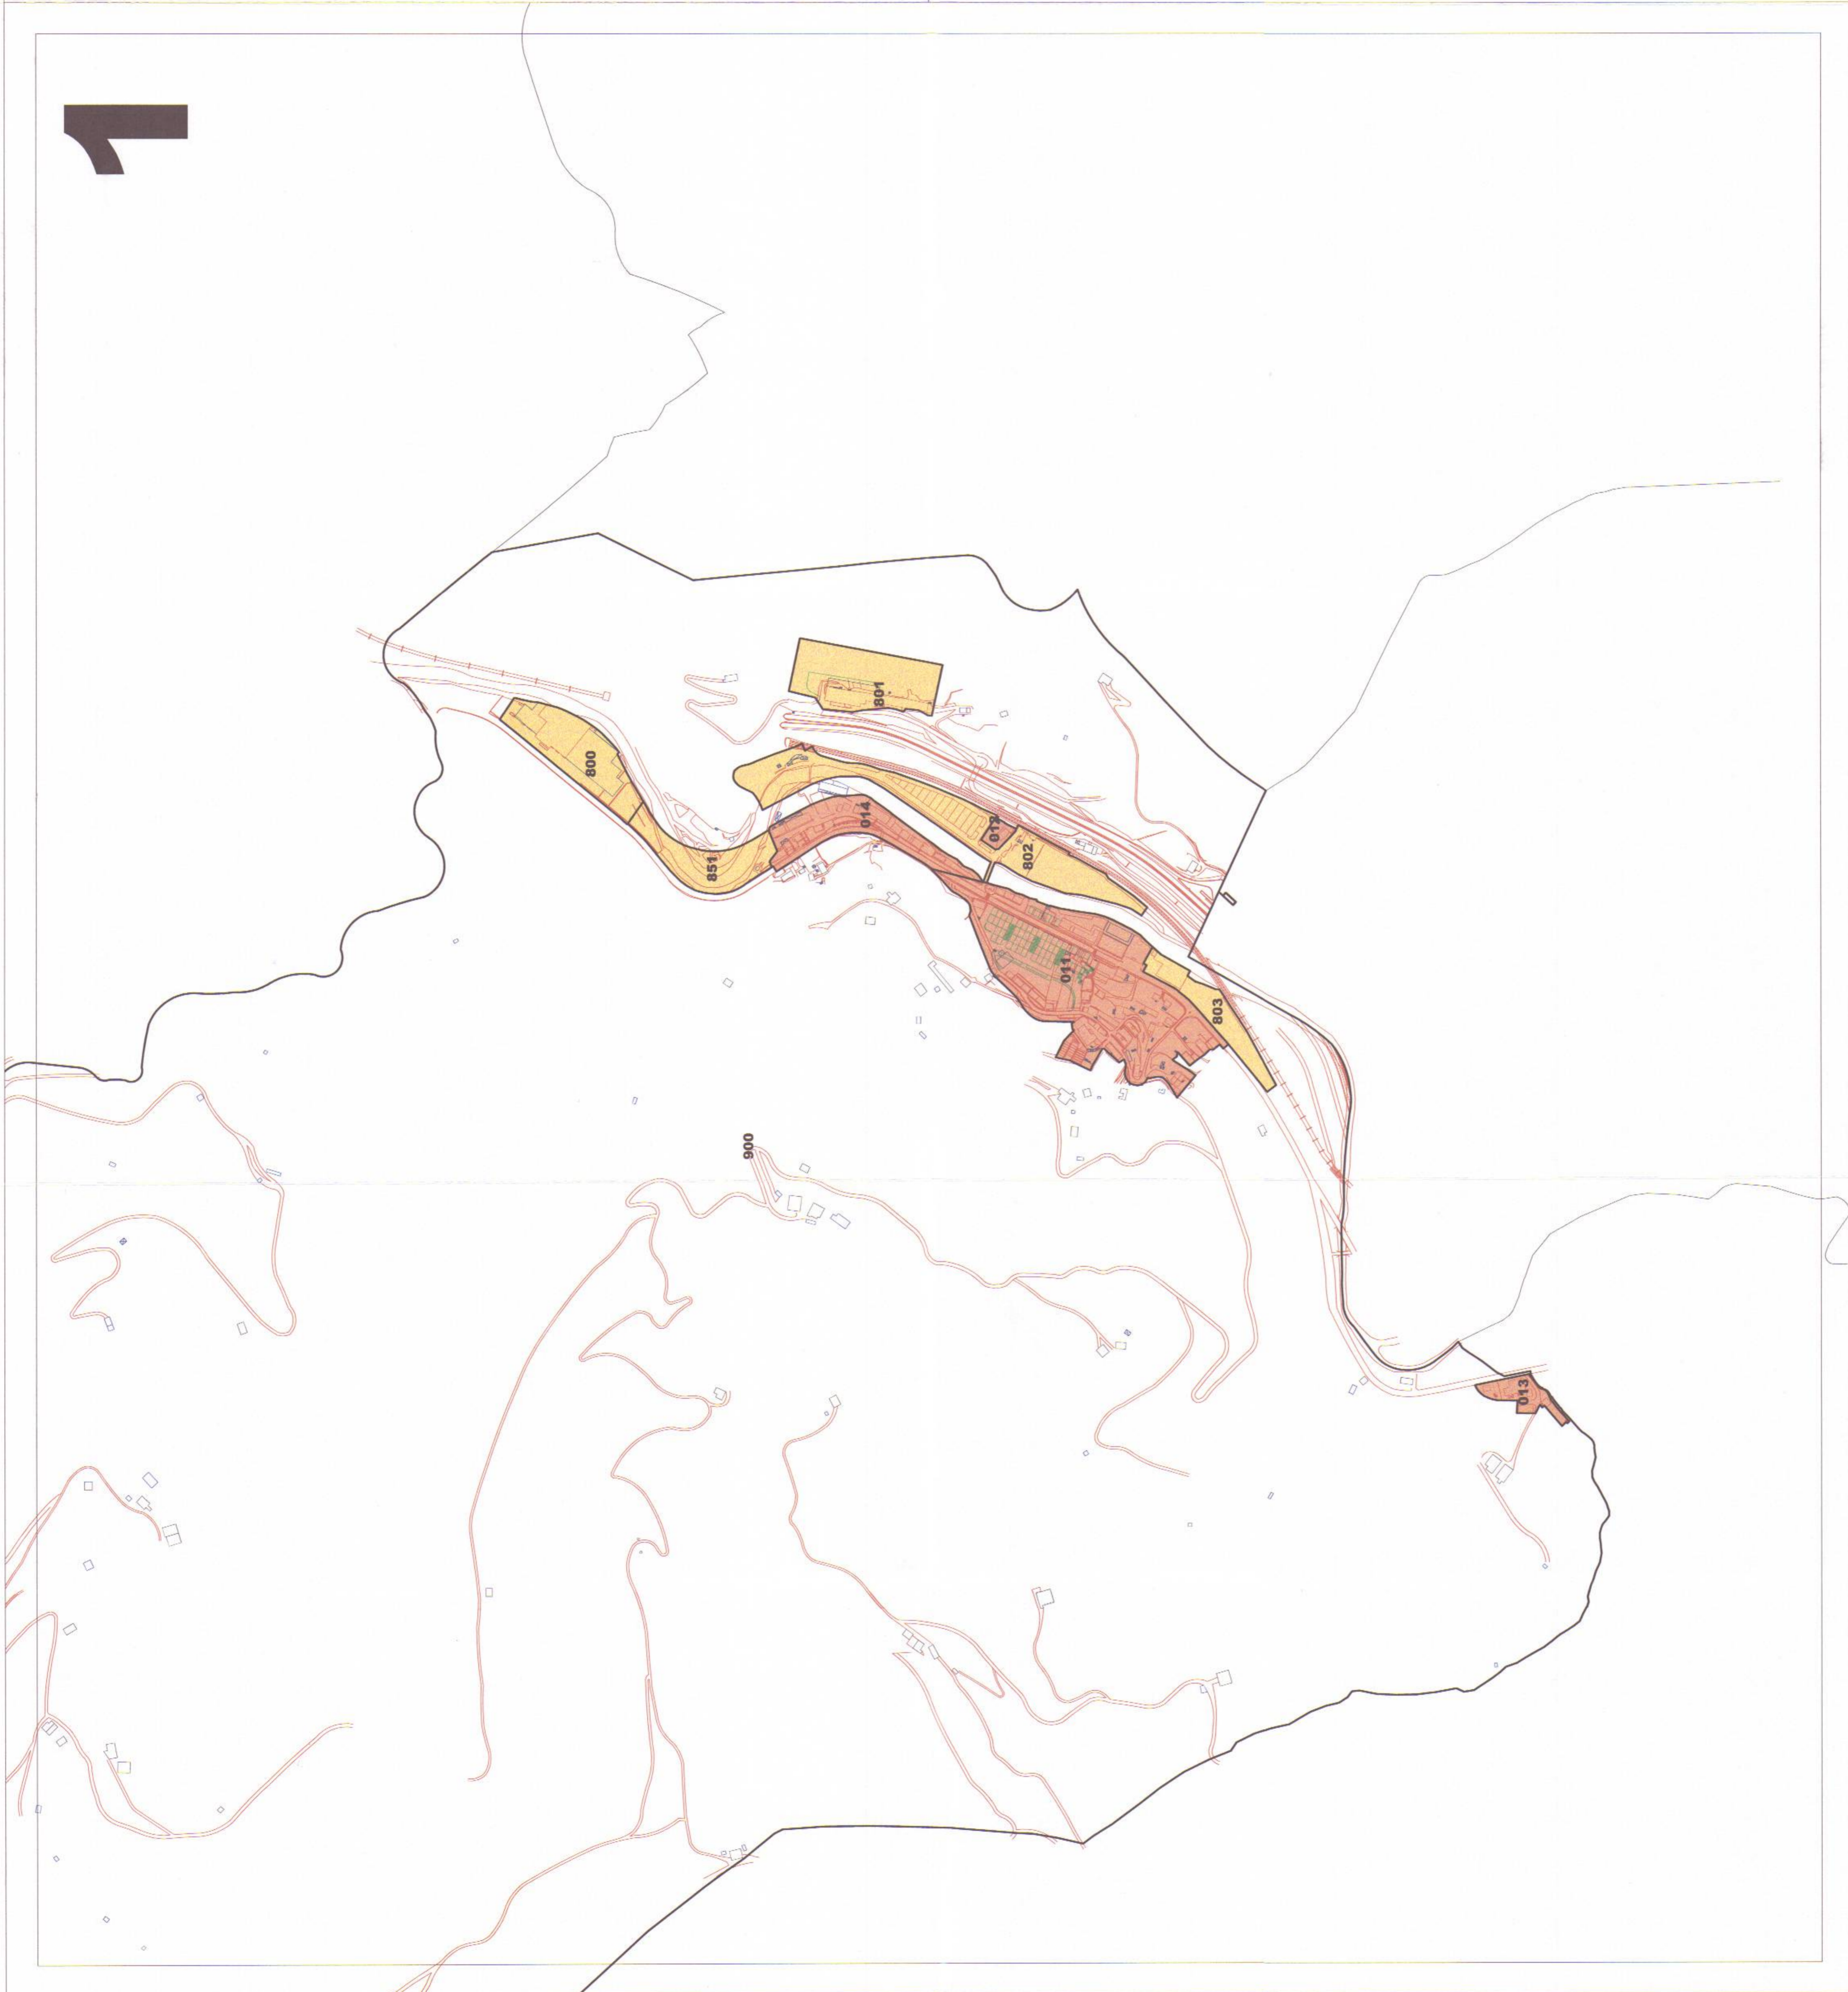

1

1

LURZORU HIRITARREZINEKO GUNEA / AMBITO DE SUELO NO URBANIZABLE  
 ETXEBIZITZA ERABILERAKO ZONAK / ZONAS DE USO RESIDENCIAL  
 INDUSTRIA ETA ZERBITZU ERABILERAKO ZONAK / ZONAS DE USO INDUSTRIAL Y TERCARIO

Gipuzkoako Foru Aldundia  
 Diputación Foral de Gipuzkoa  
 Ogasuna eta Finantza Departamentua  
 Departamento de Hacienda y Finanzas

II. ERANSKINA ANEXO II.  
 ZONA KATASTRALAN PLANO DE  
 PLANOA ZONAS CATASTRALES  
 1/5.000 ESKALA ESCALA 1/5.000