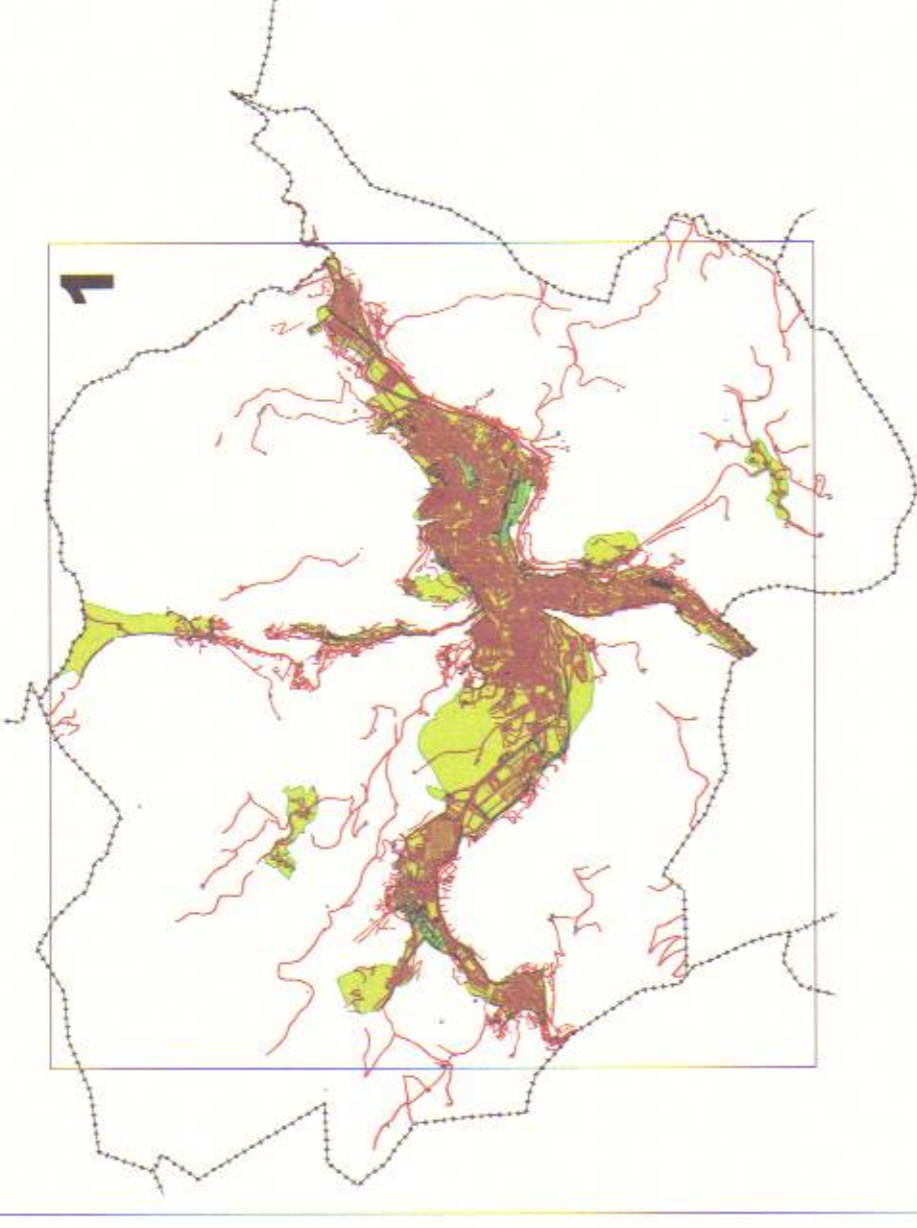

1

LURZORU HIRITARRA / SUELO DE NATURALEZA URBANA

Gipuzkoako Foru Aldundia
Ogasuna eta Finantza Departamentua

Diputación Foral de Gipuzkoa
Departamento de Hacienda y Finanzas

I. ERANSKINA

ANEXO I.

LURZORU HIRITARRA
MUGATZEKO
PLANOA
1/10.000 ESKALA

PLANO DE DELIMITACION
DEL SUELO DE
NATURALEZA URBANA
ESCALA 1/10.000

ARRASATEKO ONDASUN
HIGIEZIN HIRITARREN
LURZORUAREN ETA
ERAIKINEN BALIO
PONENTZIA

PONENCIA DE VALORES
DEL SUELO Y DE LAS
CONSTRUCCIONES DE LOS
BIENES INMUEBLES DE
NATURALEZA URBANA DEL
MUNICIPIO DE ARRASATE