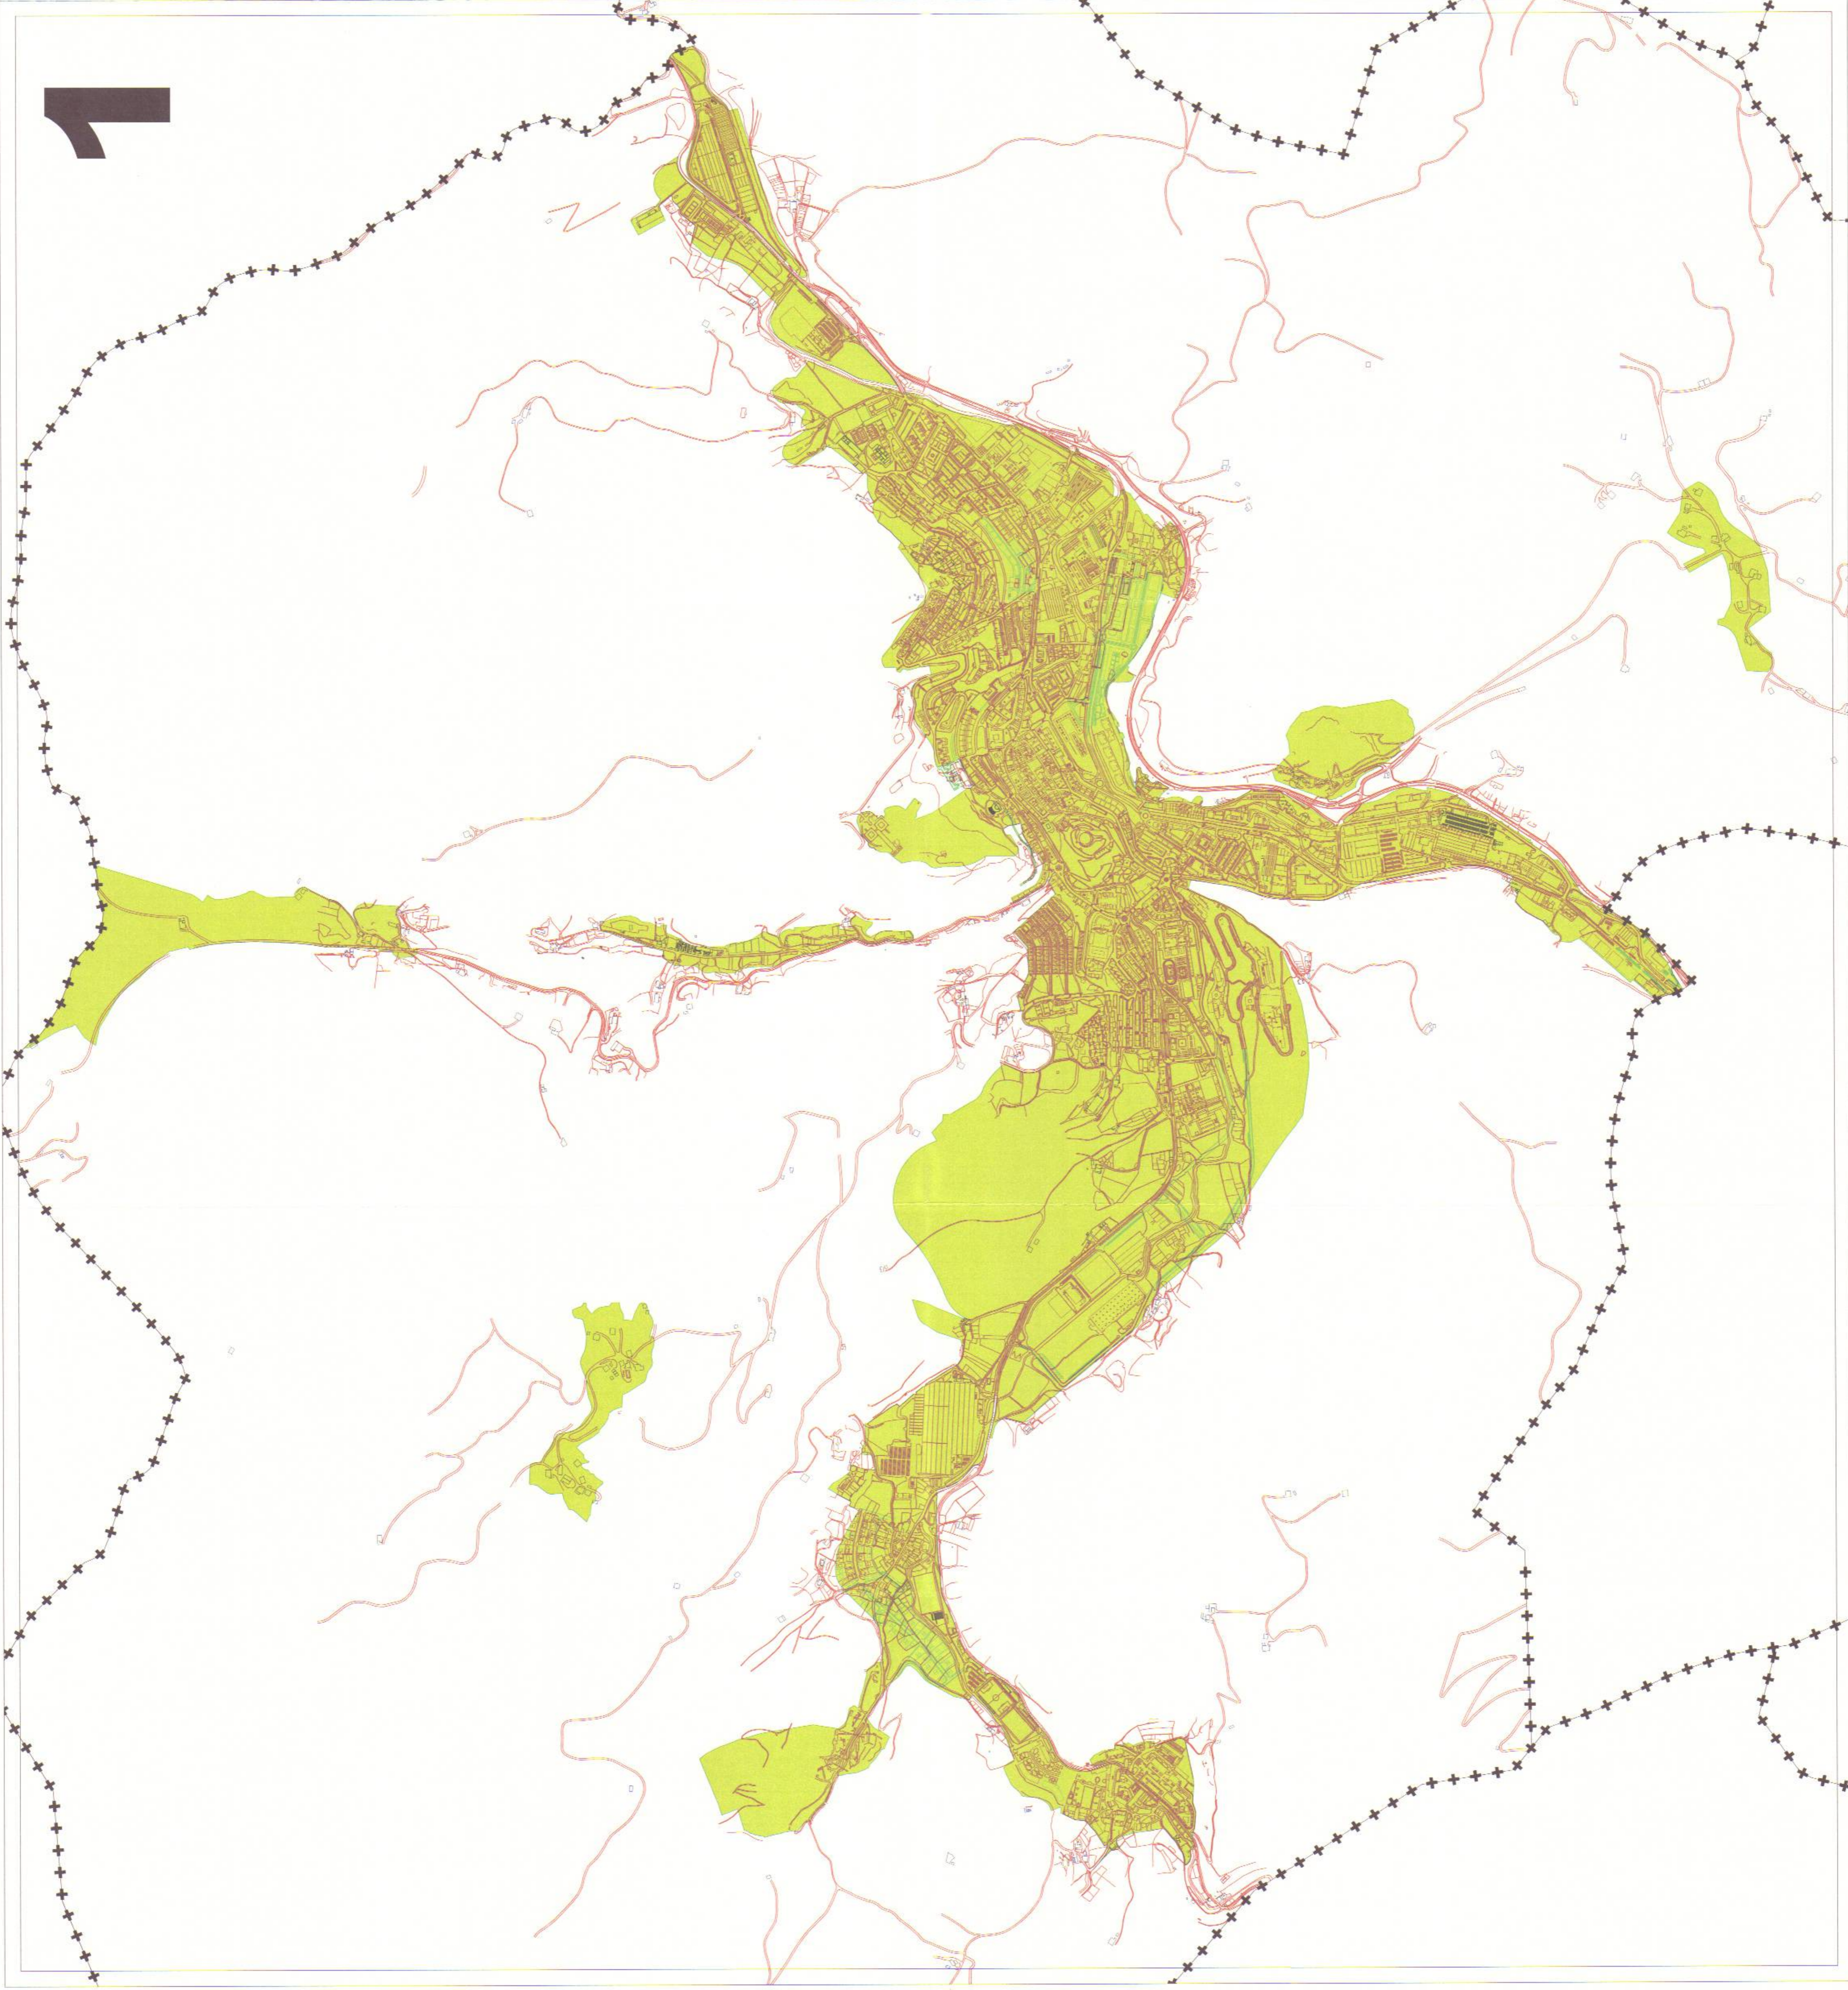

1

LURZORU HIRITARRA / SUELO DE NATURALEZA URBANA

Gipuzkoako Foru Aldundia
Ogasuna eta Finantza Departamentua

Diputación Foral de Gipuzkoa
Departamento de Hacienda y Finanzas

I. ERANSKINA

ANEXO I.

LURZORU HIRITARRA
MUGATZEKO
PLANOA
1/10.000 ESKALA

PLANO DE DELIMITACION
DEL SUELO DE
NATURALEZA URBANA
ESCALA 1/10.000

ARRASATEKO ONDASUN
HIGIEZIN HIRITARREN
LURZORUAREN ETA
ERAIKINEN BALIO
PONENTZIA

PONENCIA DE VALORES
DEL SUELO Y DE LAS
CONSTRUCCIONES DE LOS
BIENES INMUEBLES DE
NATURALEZA URBANA DEL
MUNICIPIO DE ARRASATE