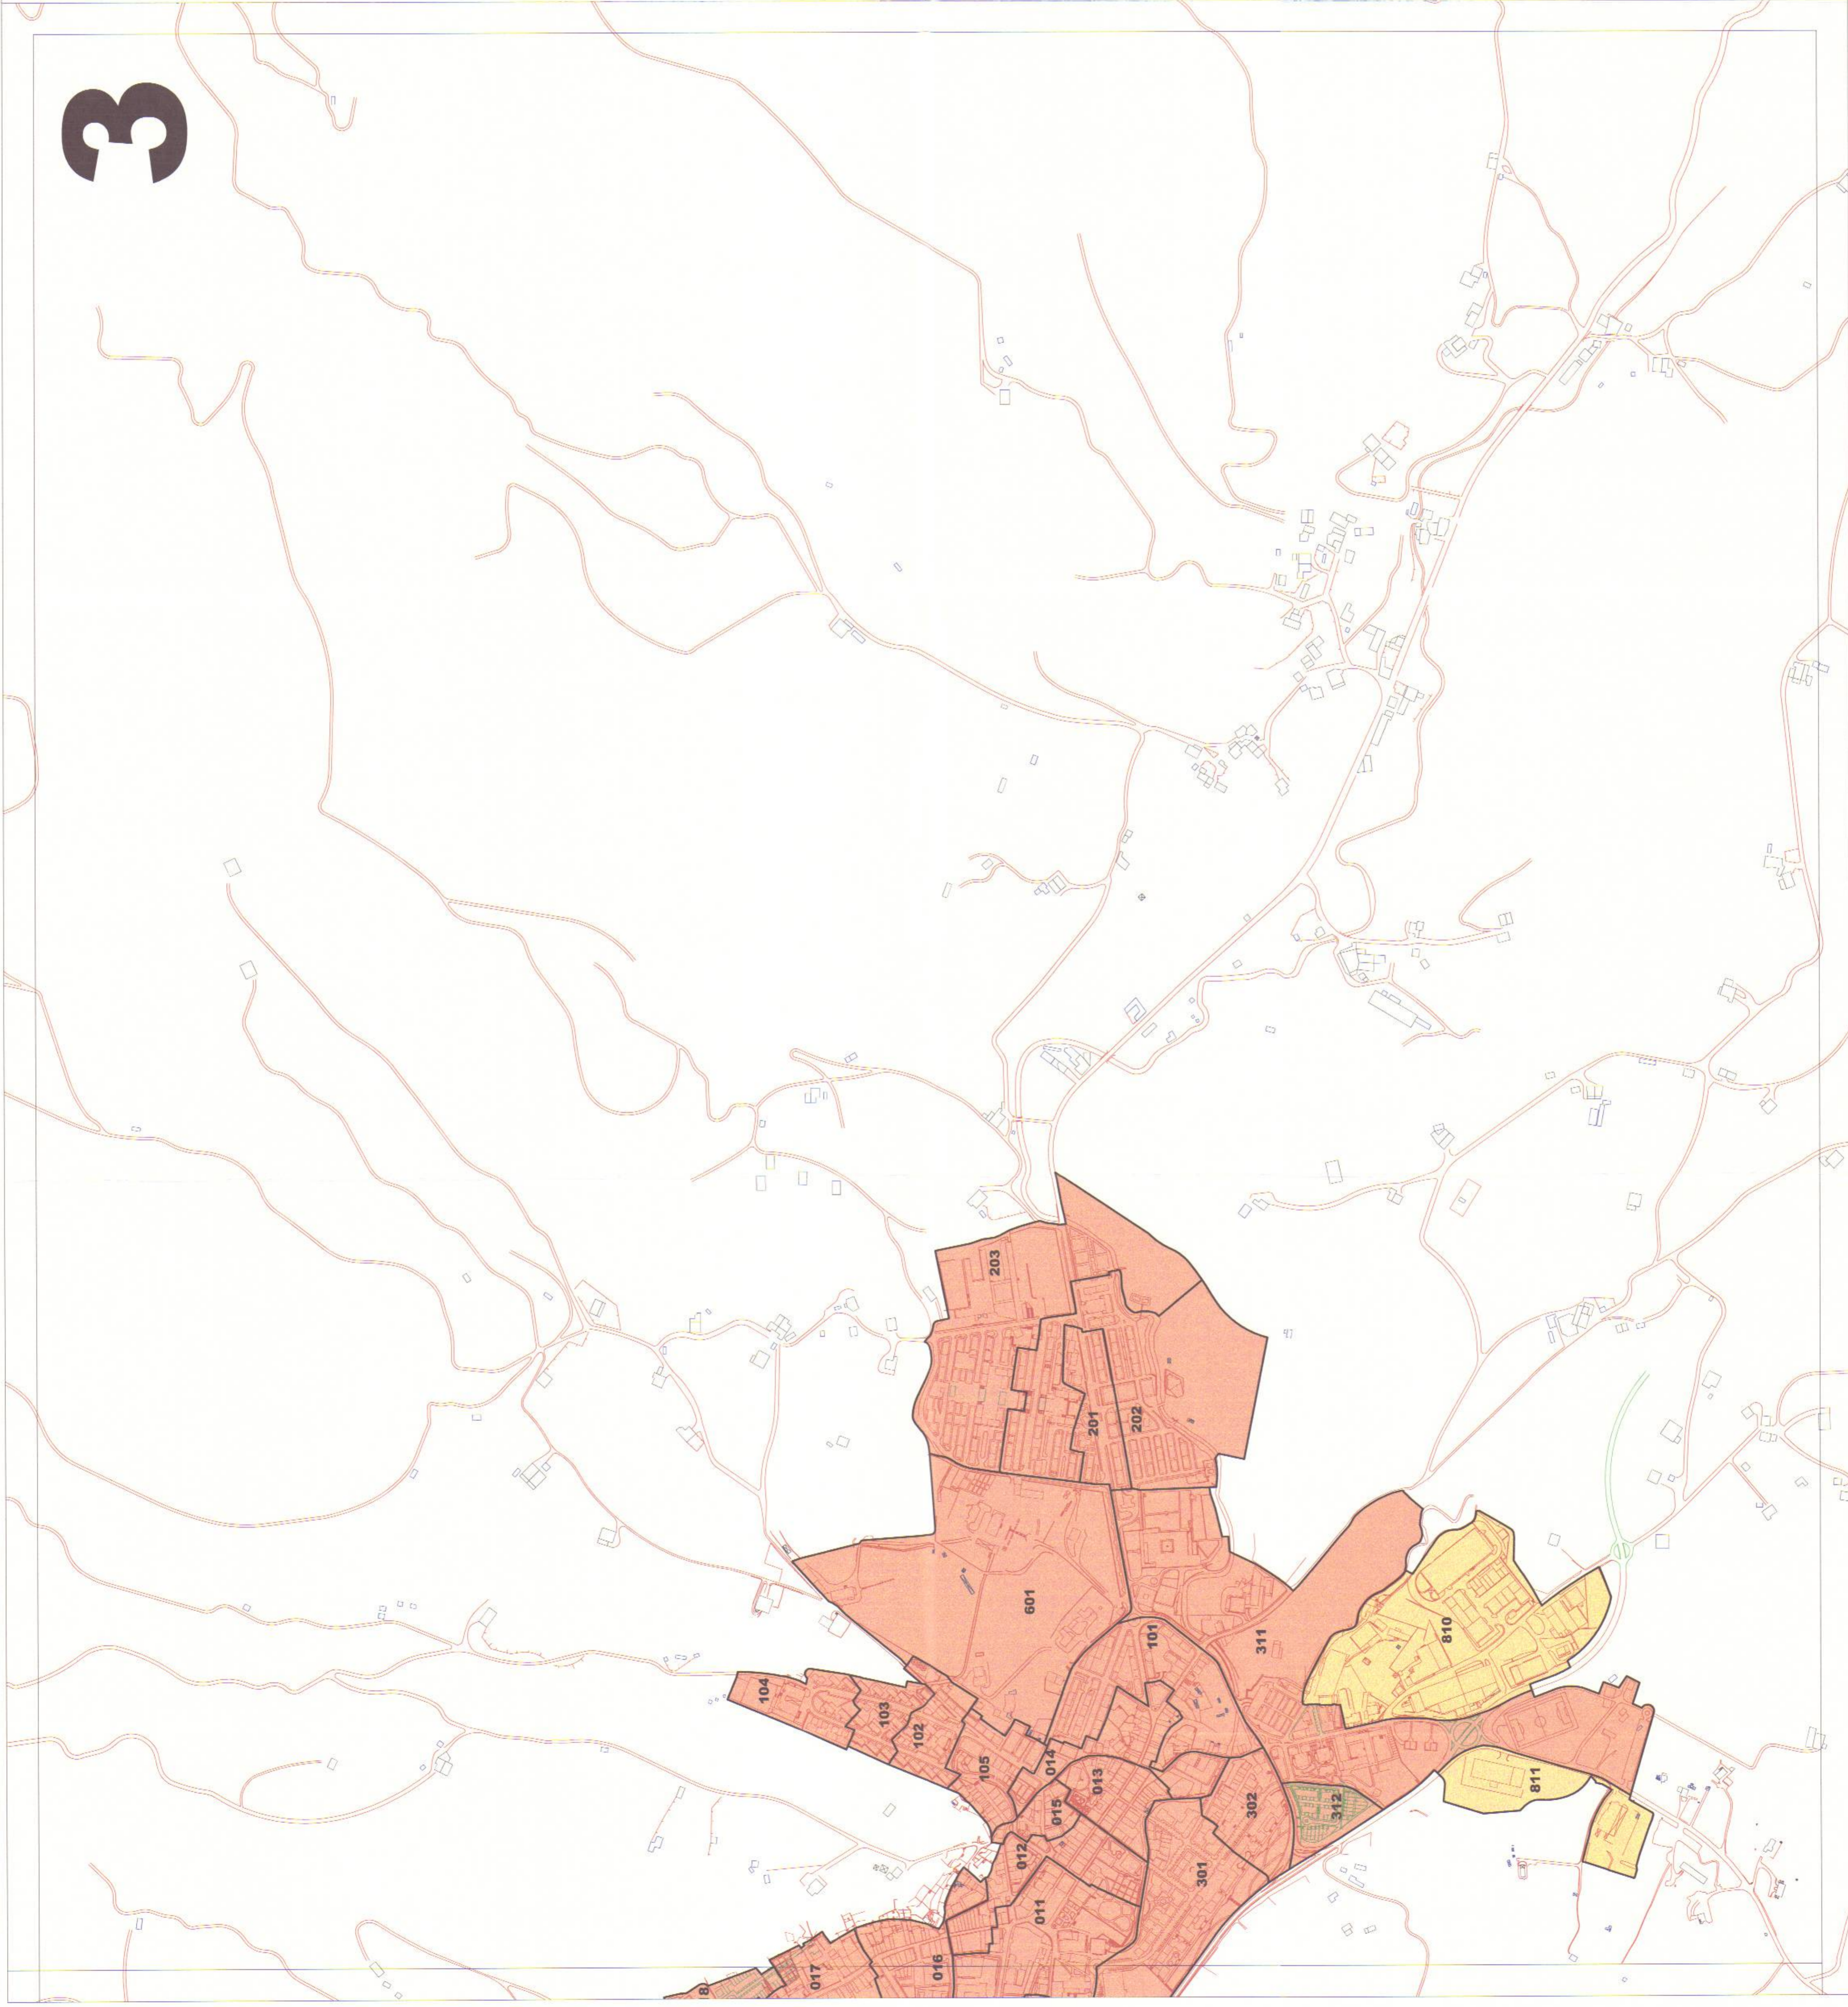

3

□ LURZORU HIRIARRAZNEKO GUNEA / AMBITO DE SUELO NO URBANIZABLE
□ ETXEBITZA ERABILERAKO ZONAK / ZONAS DE USO RESIDENCIAL
□ INDUSTRIA ETA ZERBITZU ERABILERAKO ZONAK / ZONAS DE USO INDUSTRIAL Y TERCIARIO

Gipuzkoako Foru Aldundia
Ogasuna eta Finantza Departamentua

Diputación Foral de Gipuzkoa
Departamento de Hacienda y Finanzas

II. ERANSKINA ANEXO II.

ZONA KATASTRALAN
PLANOAN
1/5.000 ESKALA

PLANO DE
ZONAS CATASTRALES
ESCALA 1/5.000

OÑATIKO ONDASUN
HIGIEZIN HIRITARREN
LURZORUAREN ETA
ERAIKINEN BALIO
PONENTZIA

PONENCIA DE VALORES
DEL SUELO Y DE LAS
CONSTRUCCIONES DE LOS
BIENES INMUEBLES DE
NATURALEZA URBANA DEL
MUNICIPIO DE OÑATI

UDAL ZERGEN
KUDEAKETA
ZERBITZUA

SERVICIO DE
GESTION DE TRIBUTOS
LOCALES