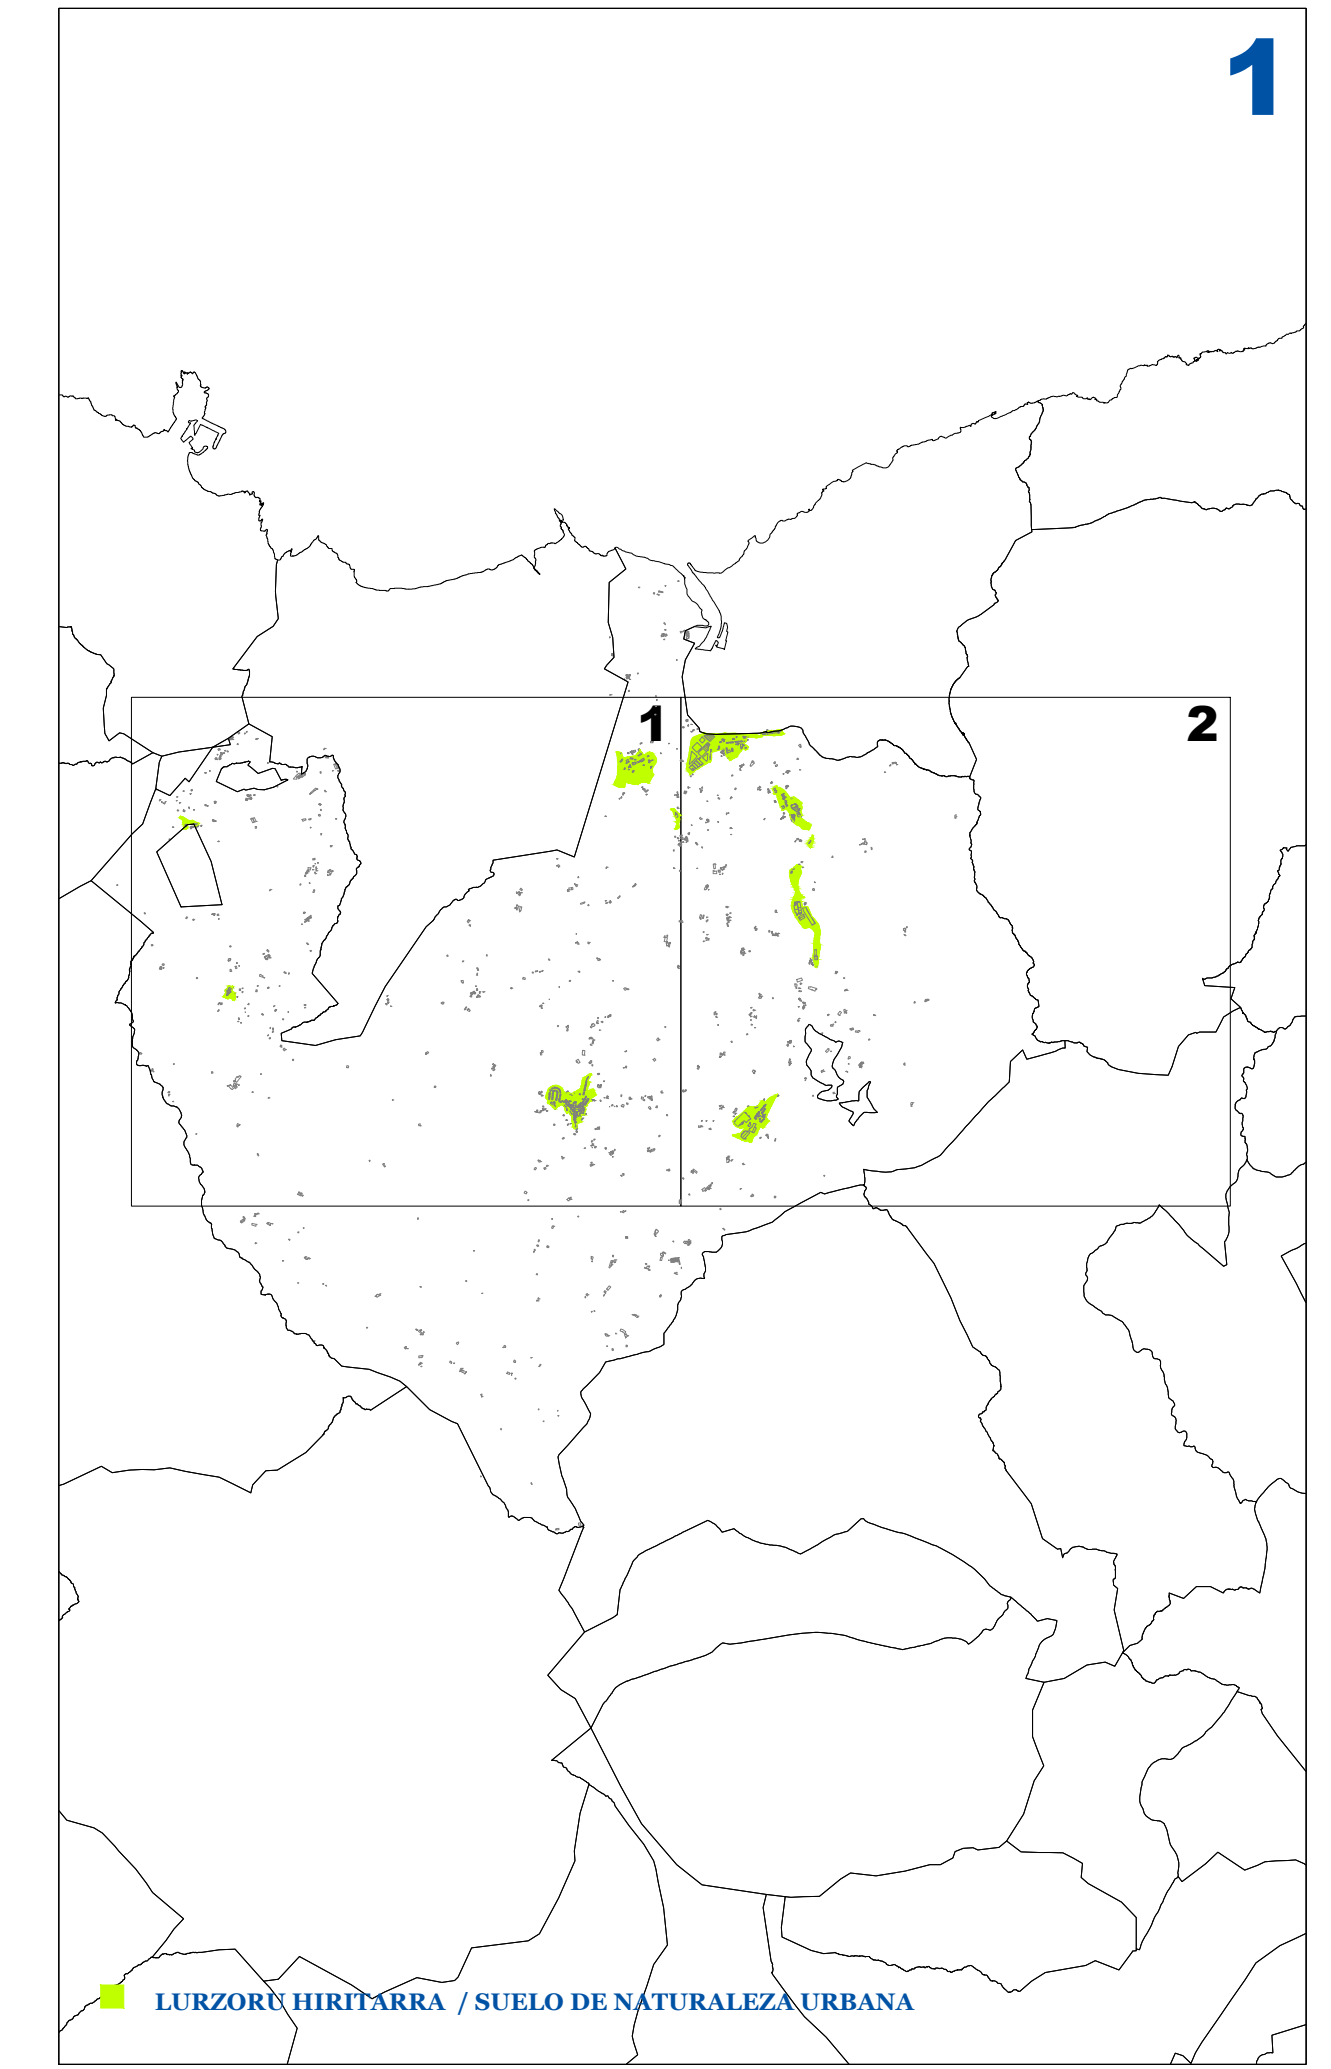

I.2 ERANSKINA ANEXO I.2
LURZORU HIRITARRA MUGATZEKO PLANOA **PLANO DE DELIMITACION DEL SUELO DE NATURALEZA URBANA**
 1/10.000 ESKALA ESCALA 1/10.000

AIAKO Ondasun higiezin hiritarren lurzoruen eta eraikinen balio ponentzia **Ponencia de valores del suelo y de las construcciones de los bienes inmuebles de naturaleza urbana del municipio de AIA**

UDAL ZERGEN KUDEAKETA ZERBITZUA **SERVICIO DE GESTION DE TRIBUTOS LOCALES**

I.1 ERANSKINA ANEXO I.1
LURZORU HIRITARRA MUGATZEKO PLANOA **PLANO DE DELIMITACION DEL SUELO DE NATURALEZA URBANA**
 1/10.000 ESKALA ESCALA 1/10.000