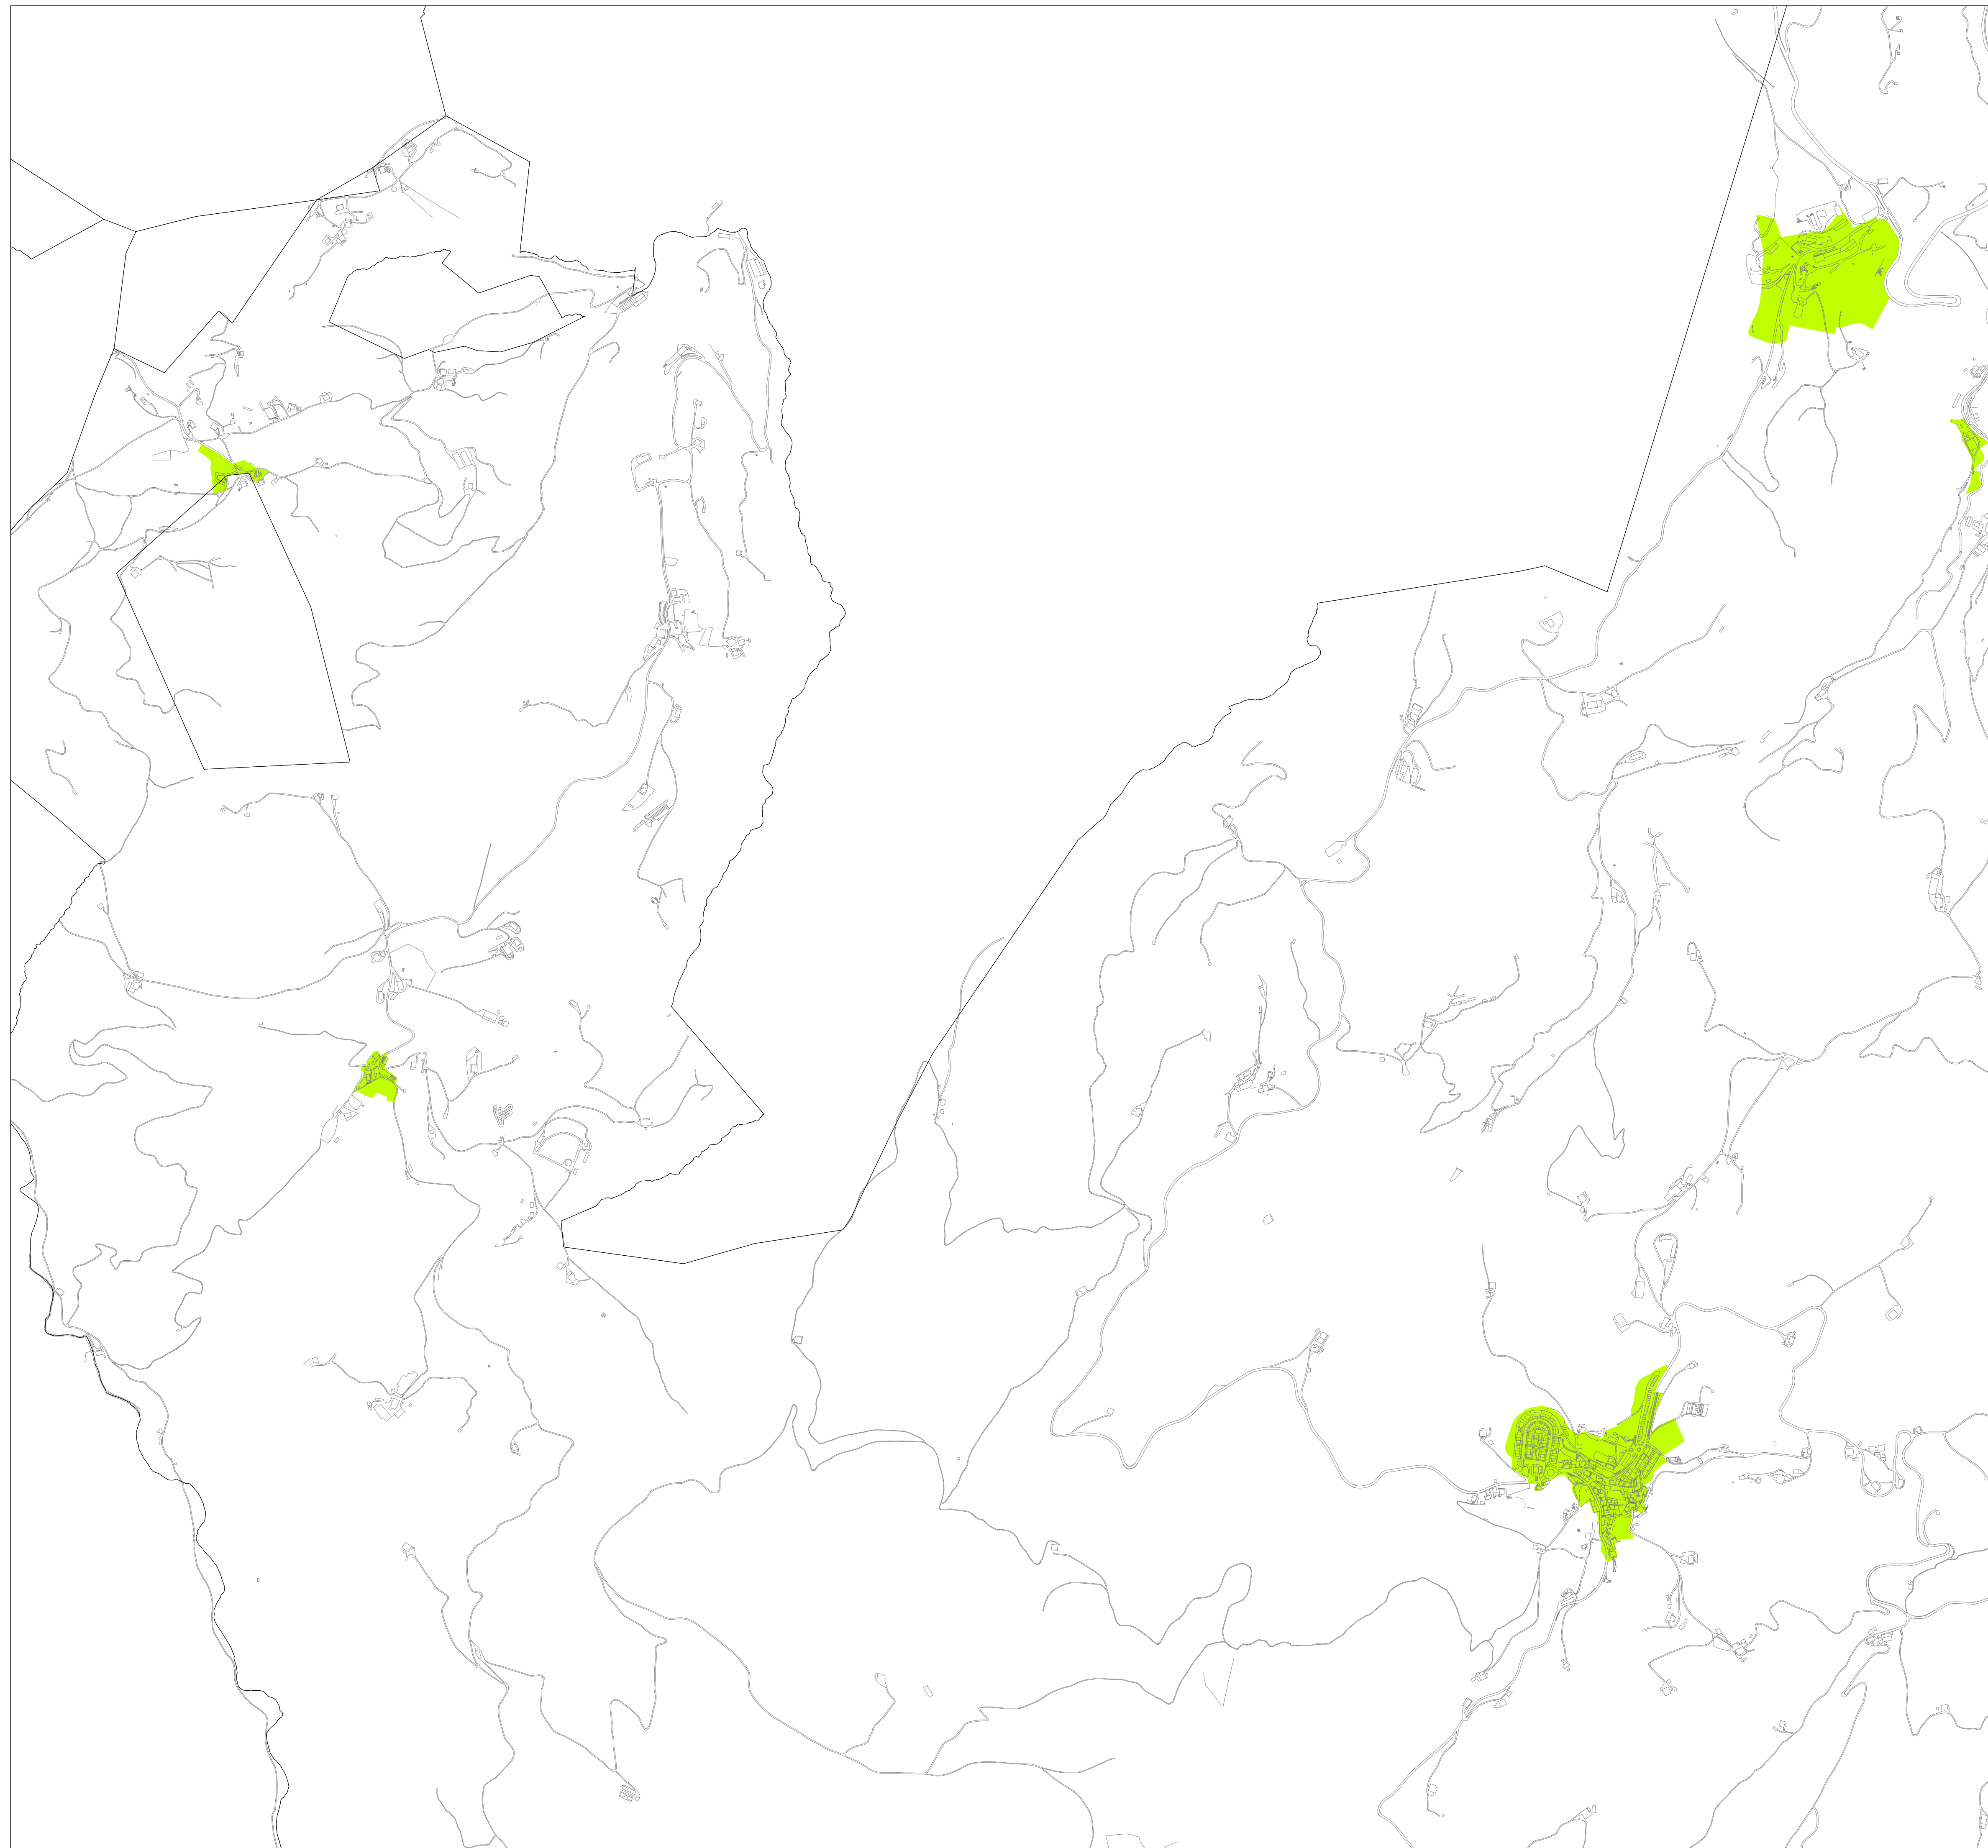

I.2 ERANSKINA ANEXO I.2
LURZORU HIRITARRA MUGATZEKO PLANOA **PLANO DE DELIMITACION DEL SUELO DE NATURALEZA URBANA**
 1/10.000 ESKALA ESCALA 1/10.000

AIAKO Ondasun higiezin hiritarren lurzoruen eta eraikinen balio ponentzia **Ponencia de valores del suelo y de las construcciones de los bienes inmuebles de naturaleza urbana del municipio de AIA**

UDAL ZERGEN KUDEAKETA ZERBITZUA **SERVICIO DE GESTION DE TRIBUTOS LOCALES**

I.1 ERANSKINA ANEXO I.1
LURZORU HIRITARRA MUGATZEKO PLANOA **PLANO DE DELIMITACION DEL SUELO DE NATURALEZA URBANA**
 1/10.000 ESKALA ESCALA 1/10.000