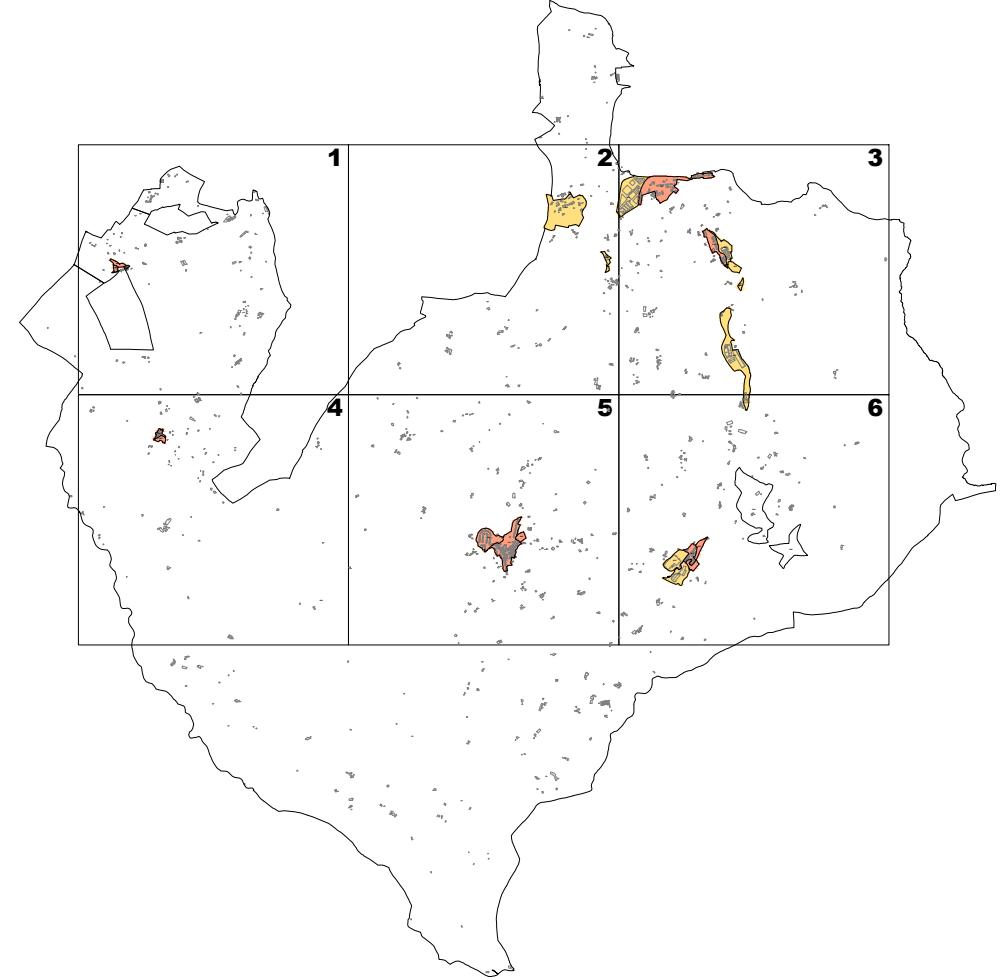

LURZORU HIRITARREZINEKO GUNEA / AMBITO DE SUELO NO URBANIZABLE
 ETXEBIZITZA ERABILERAKO ZONAK / ZONAS DE USO RESIDENCIAL
 INDUSTRIA ETA ZERBITZU ERABILERAKO ZONAK / ZONAS DE USO INDUSTRIAL Y TERCIARIO

II.2 ERANSKINA ANEXO II.2
ZONA KATASTRALEN PLANO DE
1/5.000 ESKALA 1/5.000
PLANO DE ZONAS CATASTRALES

AIAKO Ondasun higiezin hiritarren lurzoruarren eta eraikinen balio ponentzia
Ponencia de valores del suelo y de las construcciones de los bienes inmuebles de naturaleza urbana del municipio de AIA

UDAL ZERGEN KUDEAKETA ZERBITZUA
SERVICIO DE GESTION DE TRIBUTOS LOCALES