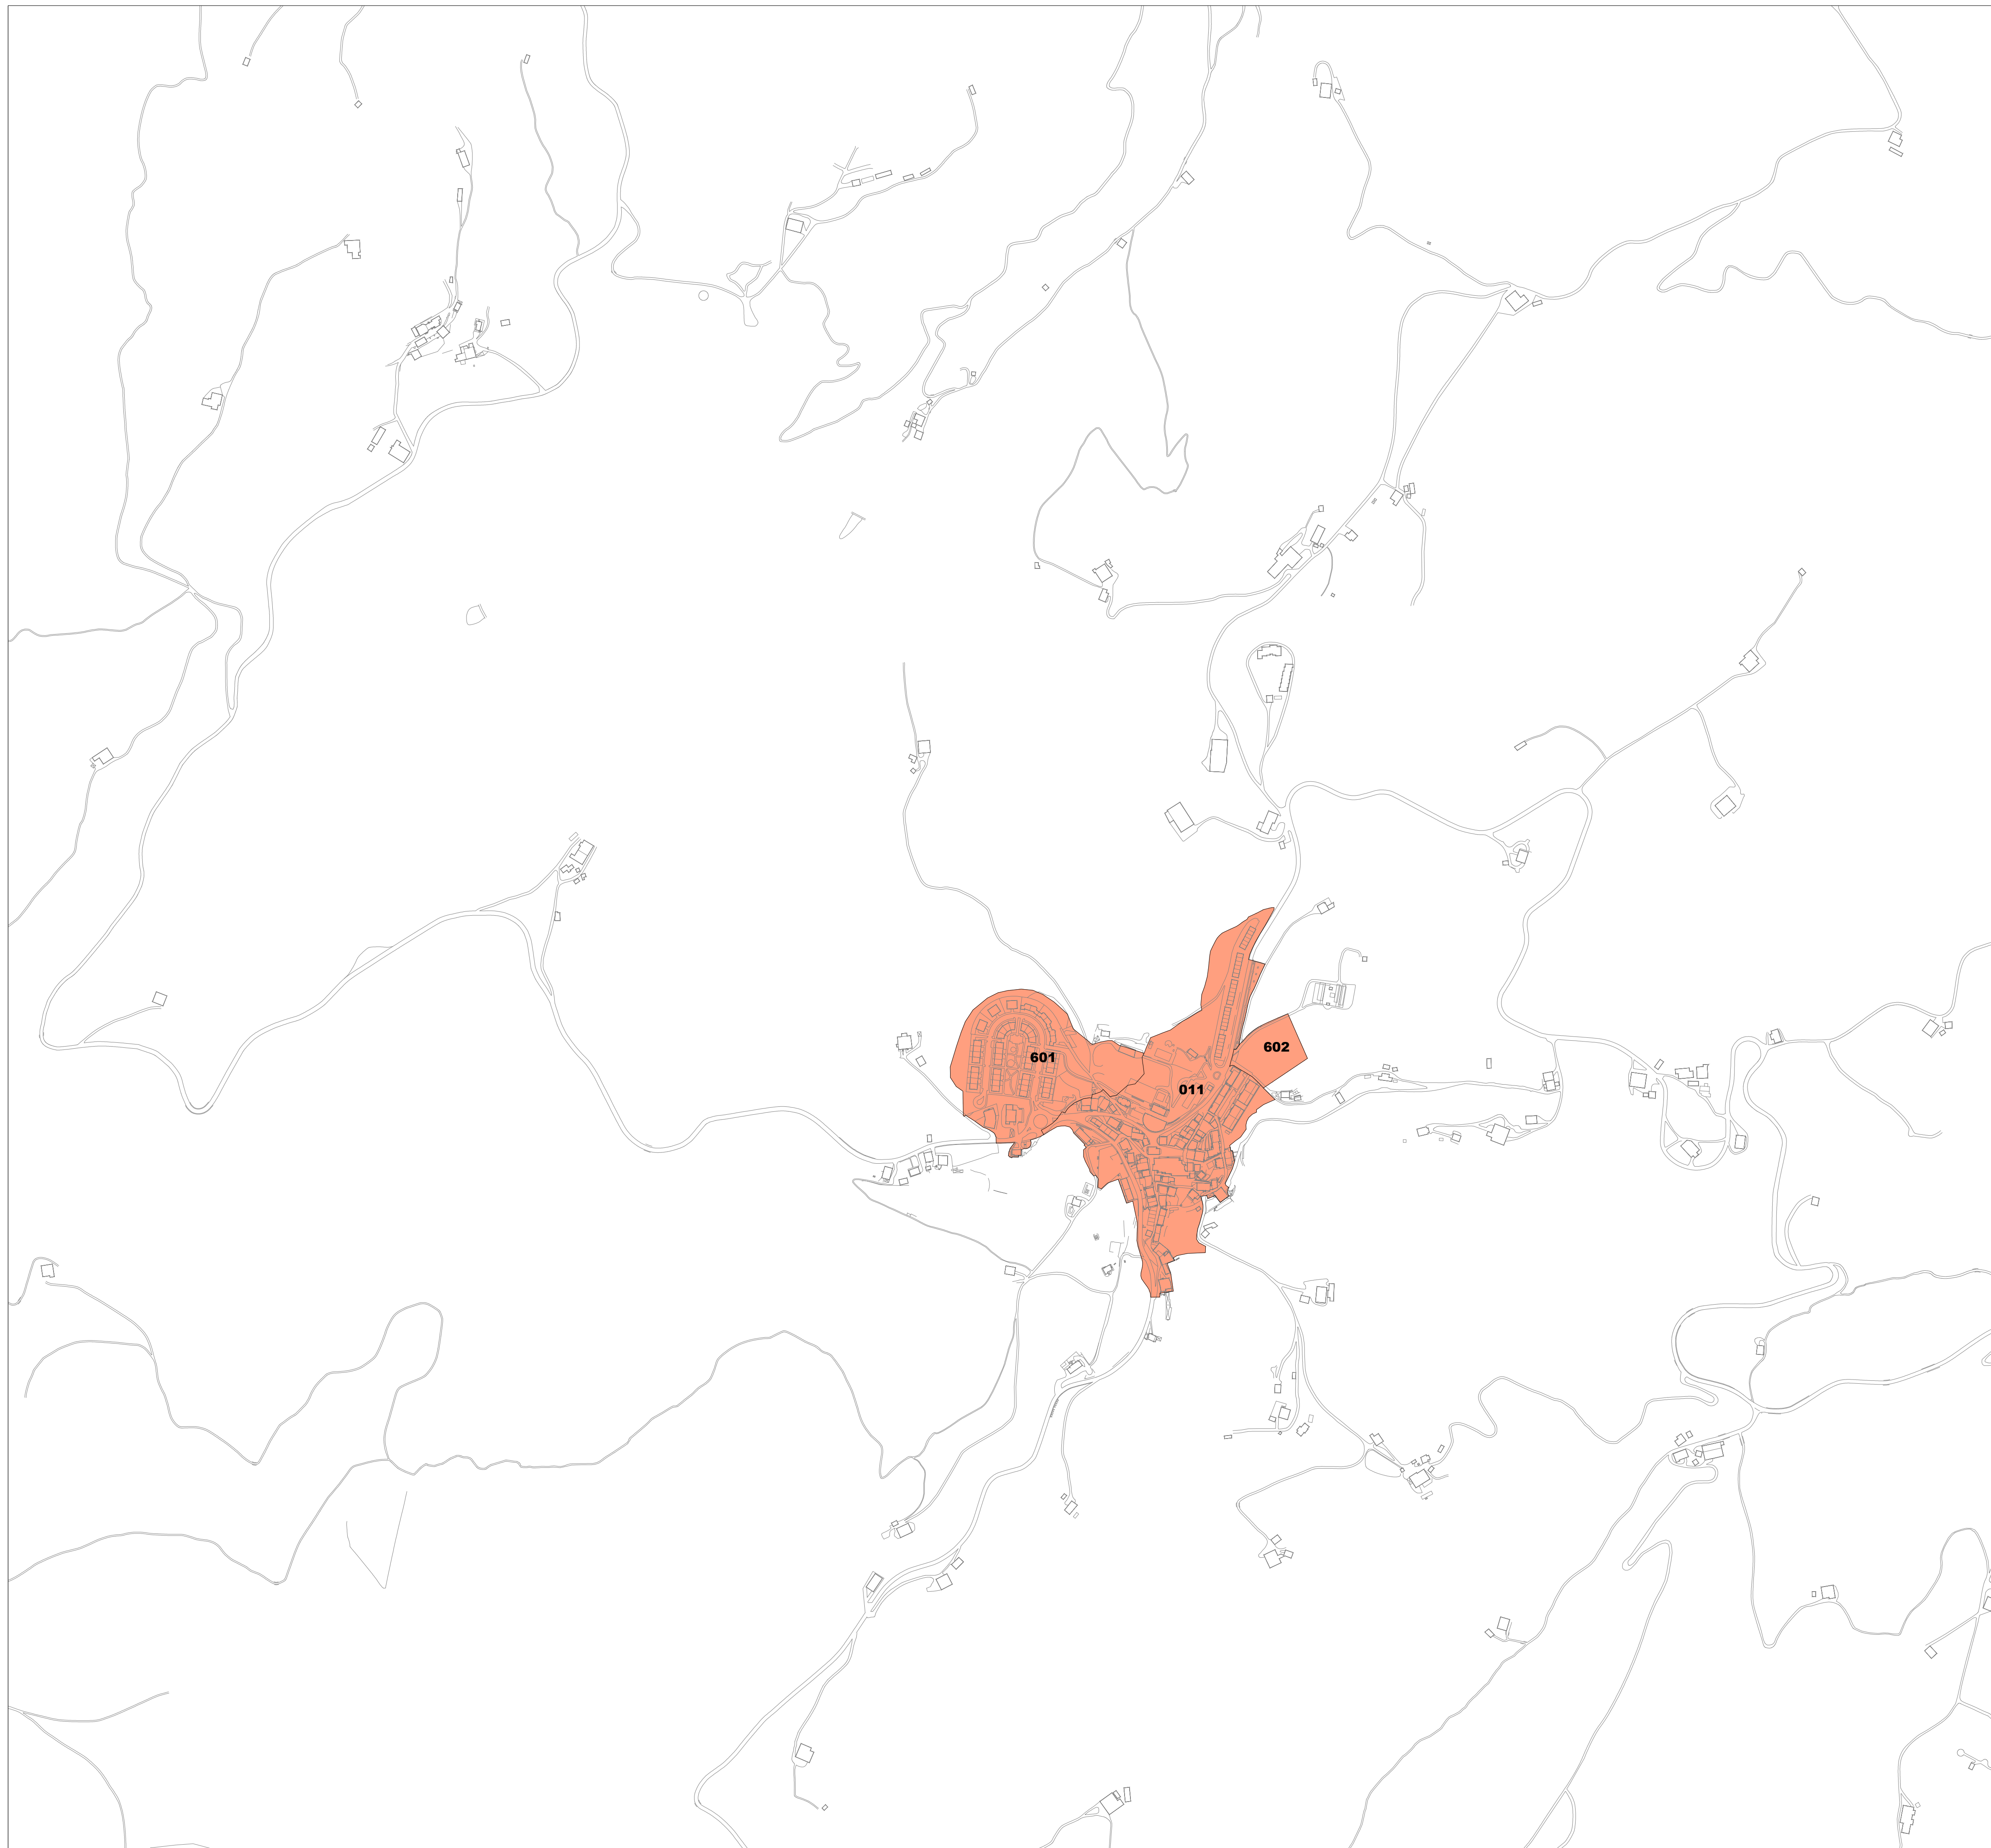

LURZORU HIRITARREZINEKO GUNEA / AMBITO DE SUELO NO URBANIZABLE
 ETXEBIZITZA ERABILERAKO ZONAK / ZONAS DE USO RESIDENCIAL
 INDUSTRIA ETA ZERBITZU ERABILERAKO ZONAK / ZONAS DE USO INDUSTRIAL Y TERCIARIO

II.5 ERANSKINA ANEXO II.5
ZONA KATASTRALEN PLANOA PLANO DE ZONAS CATASTRALES
1/5.000 ESKALA ESCALA 1/5.000

AIAKO Ondasun higiezin hiritarren lurzorua eta eraikinen balio ponentzia Ponencia de valores del suelo y de las construcciones de los bienes inmuebles de naturaleza urbana del municipio de AIA

UDAL ZERGEN KUDEAKETA ZERBITZUA SERVICIO DE GESTION DE TRIBUTOS LOCALES