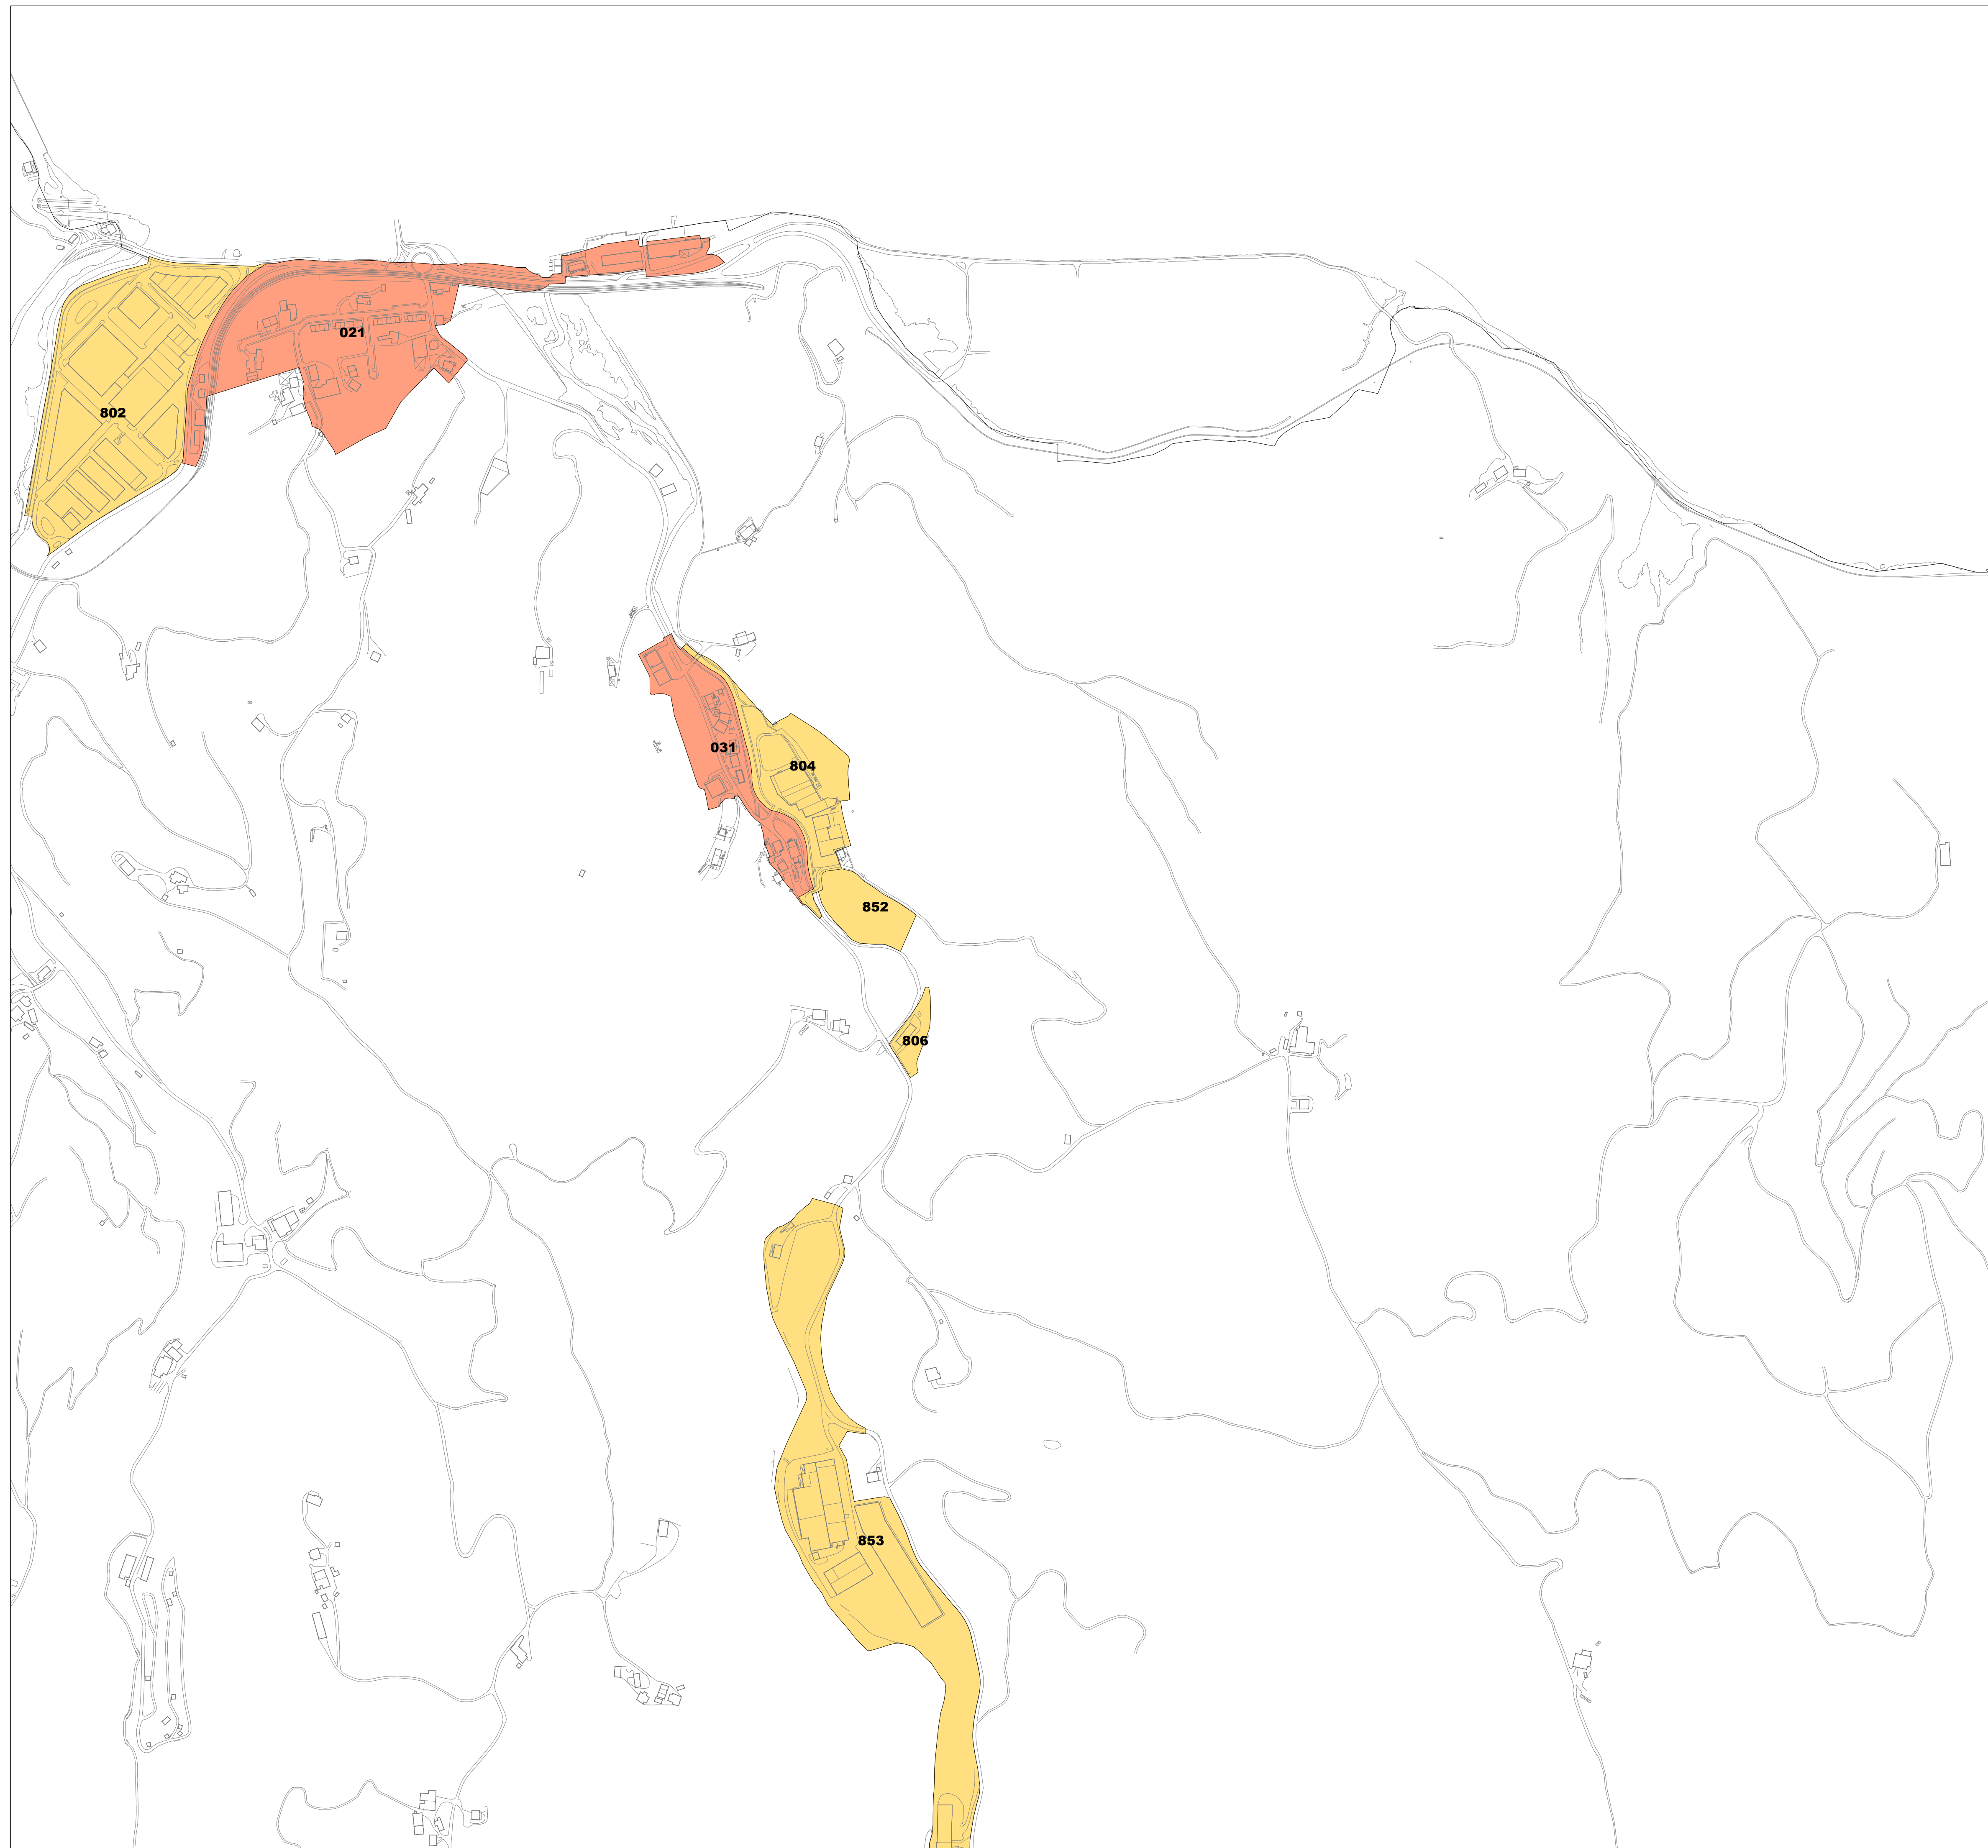

LURZORU HIRITARREZINEKO GUNEA / AMBITO DE SUELO NO URBANIZABLE
 ETXEBIZITZA ERABILERAKO ZONAK / ZONAS DE USO RESIDENCIAL
 INDUSTRIA ETA ZERBITZU ERABILERAKO ZONAK / ZONAS DE USO INDUSTRIAL Y TERCIARIO

II.3 ERANSKINA ANEXO II.3
ZONA KATASTRALEN PLANOA PLANO DE ZONAS CATASTRALES
1/5.000 ESKALA ESCALA 1/5.000

AIAKO Ondasun higiezin hiritarren lurzorua eta eraikinen balio ponentzia Ponencia de valores del suelo y de las construcciones de los bienes inmuebles de naturaleza urbana del municipio de AIA

UDAL ZERGEN KUDEAKETA ZERBITZUA SERVICIO DE GESTION DE TRIBUTOS LOCALES