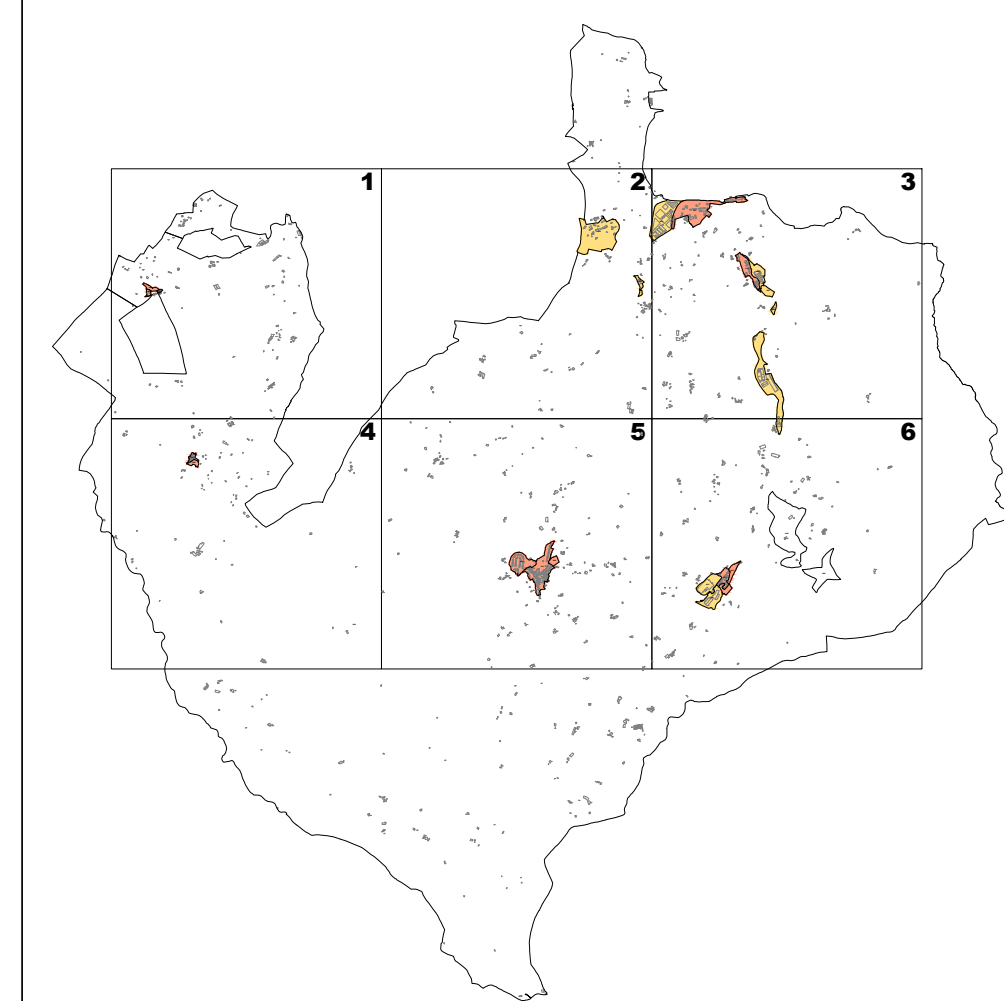

LURZORU HIRITARREZINEKO GUNEA / AMBITO DE SUELO NO URBANIZABLE
 ETXEBIZITZA ERABILERAKO ZONAK / ZONAS DE USO RESIDENCIAL
 INDUSTRIA ETA ZERBITZU ERABILERAKO ZONAK / ZONAS DE USO INDUSTRIAL Y TERCIARIO

II.5 ERANSKINA ANEXO II.5
ZONA KATASTRALEN PLANOA PLANO DE ZONAS CATASTRALES
1/5.000 ESKALA ESCALA 1/5.000

AIAKO Ondasun higiezin hiritarren lurzorua eta eraikinen balio ponentzia Ponencia de valores del suelo y de las construcciones de los bienes inmuebles de naturaleza urbana del municipio de AIA

UDAL ZERGEN KUDEAKETA ZERBITZUA SERVICIO DE GESTION DE TRIBUTOS LOCALES