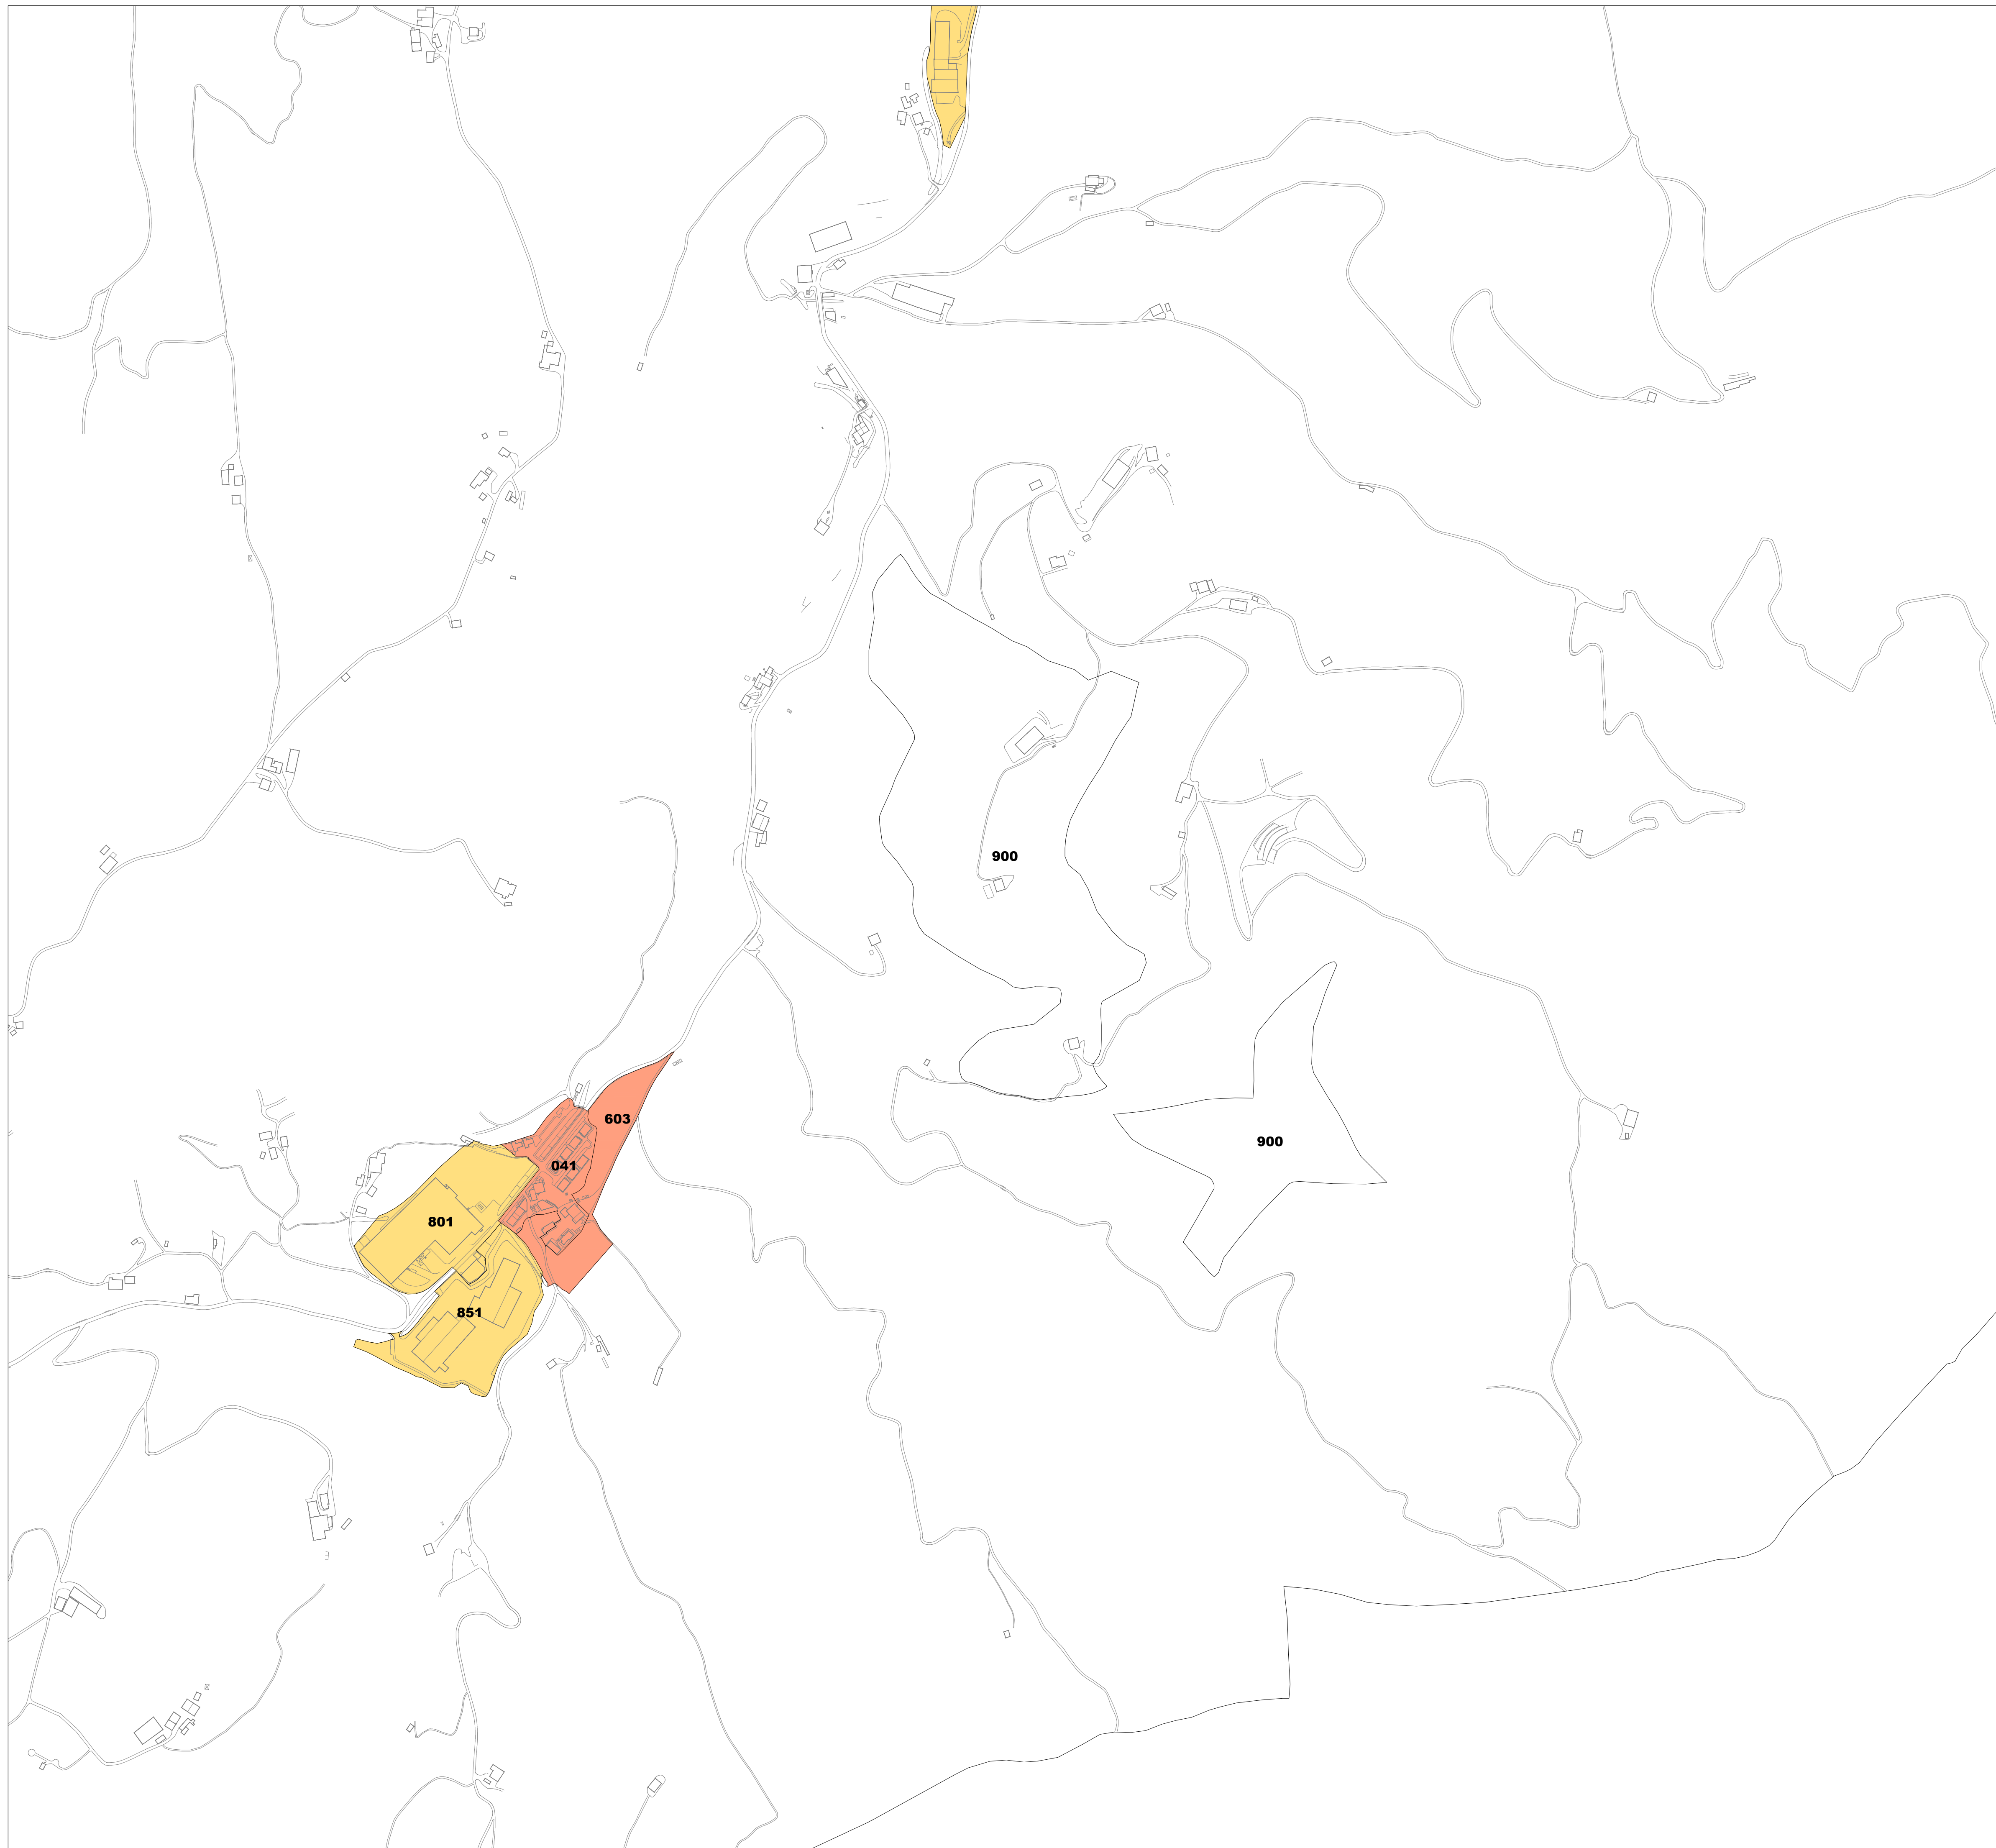

LURZORU HIRITARREZINEKO GUNEA / AMBITO DE SUELO NO URBANIZABLE
 ETXEBIZITZA ERABILERAKO ZONAK / ZONAS DE USO RESIDENCIAL
 INDUSTRIA ETA ZERBITZU ERABILERAKO ZONAK / ZONAS DE USO INDUSTRIAL Y TERCIARIO

II.6 ERANSKINA ANEXO II.6
ZONA KATASTRALEN PLANOA PLANO DE ZONAS CATASTRALES
1/5.000 ESKALA ESCALA 1/5.000

AIAKO Ondasun higiezin hiritarren lurzorua eta eraikinen balio ponentzia
Ponencia de valores del suelo y de las construcciones de los bienes inmuebles de naturaleza urbana del municipio de AIA

UDAL ZERGEN KUDEAKETA ZERBITZUA
SERVICIO DE GESTION DE TRIBUTOS LOCALES