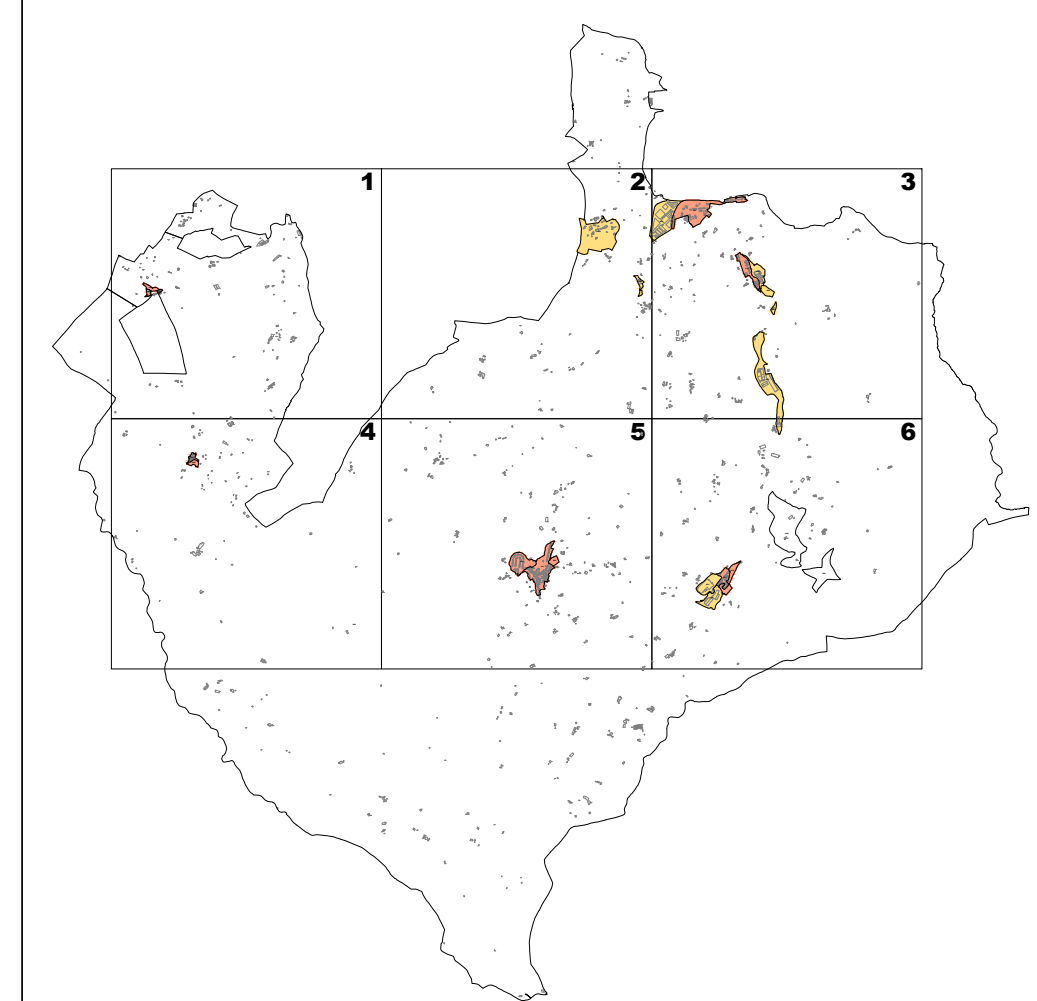

LURZORU HIRITARREZINEKO GUNEA / AMBITO DE SUELO NO URBANIZABLE
 ETXEBIZITZA ERABILERAKO ZONAK / ZONAS DE USO RESIDENCIAL
 INDUSTRIA ETA ZERBITZU ERABILERAKO ZONAK / ZONAS DE USO INDUSTRIAL Y TERCIARIO

II.4 ERANSKINA ANEXO II.4
ZONA KATASTRALEN PLANO DE
1/5.000 ESKALA 1/5.000

AIAKO Ondasun higiezin hiritarren lurzorua eta eraikinen balio ponentzia
Ponencia de valores del suelo y de las construcciones de los bienes inmuebles de naturaleza urbana del municipio de AIA

UDAL ZERGEN KUDEAKETA ZERBITZUA   SERVICIO DE GESTION DE TRIBUTOS LOCALES