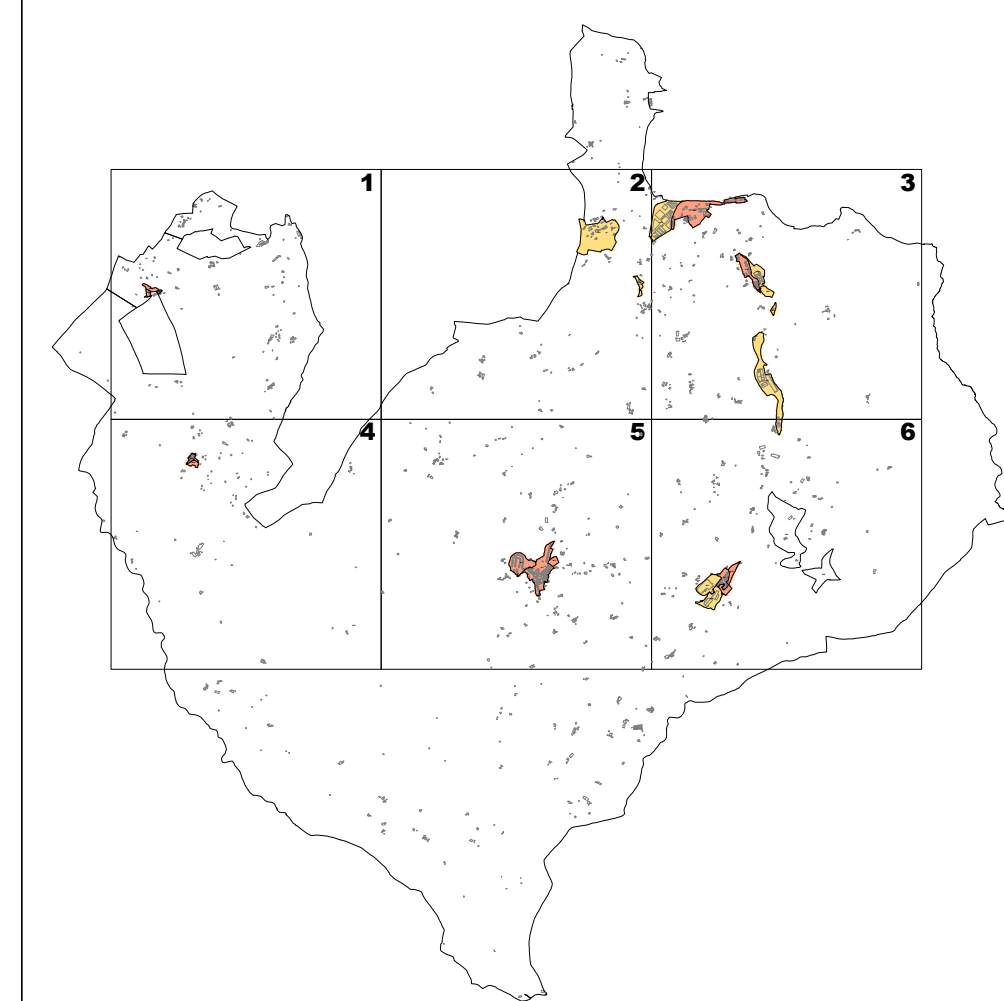

LURZORU HIRITARREZINEKO GUNEA / AMBITO DE SUELO NO URBANIZABLE
 ETXEBIZITZA ERABILERAKO ZONAK / ZONAS DE USO RESIDENCIAL
 INDUSTRIA ETA ZERBITZU ERABILERAKO ZONAK / ZONAS DE USO INDUSTRIAL Y TERCIARIO

II.3 ERANSKINA ANEXO II.3
ZONA KATASTRALEN PLANOA PLANO DE ZONAS CATASTRALES
1/5.000 ESKALA ESCALA 1/5.000

AIAKO Ondasun higiezin hiritarren lurzorua eta eraikinen balio ponentzia Ponencia de valores del suelo y de las construcciones de los bienes inmuebles de naturaleza urbana del municipio de AIA

UDAL ZERGEN KUDEAKETA ZERBITZUA SERVICIO DE GESTION DE TRIBUTOS LOCALES