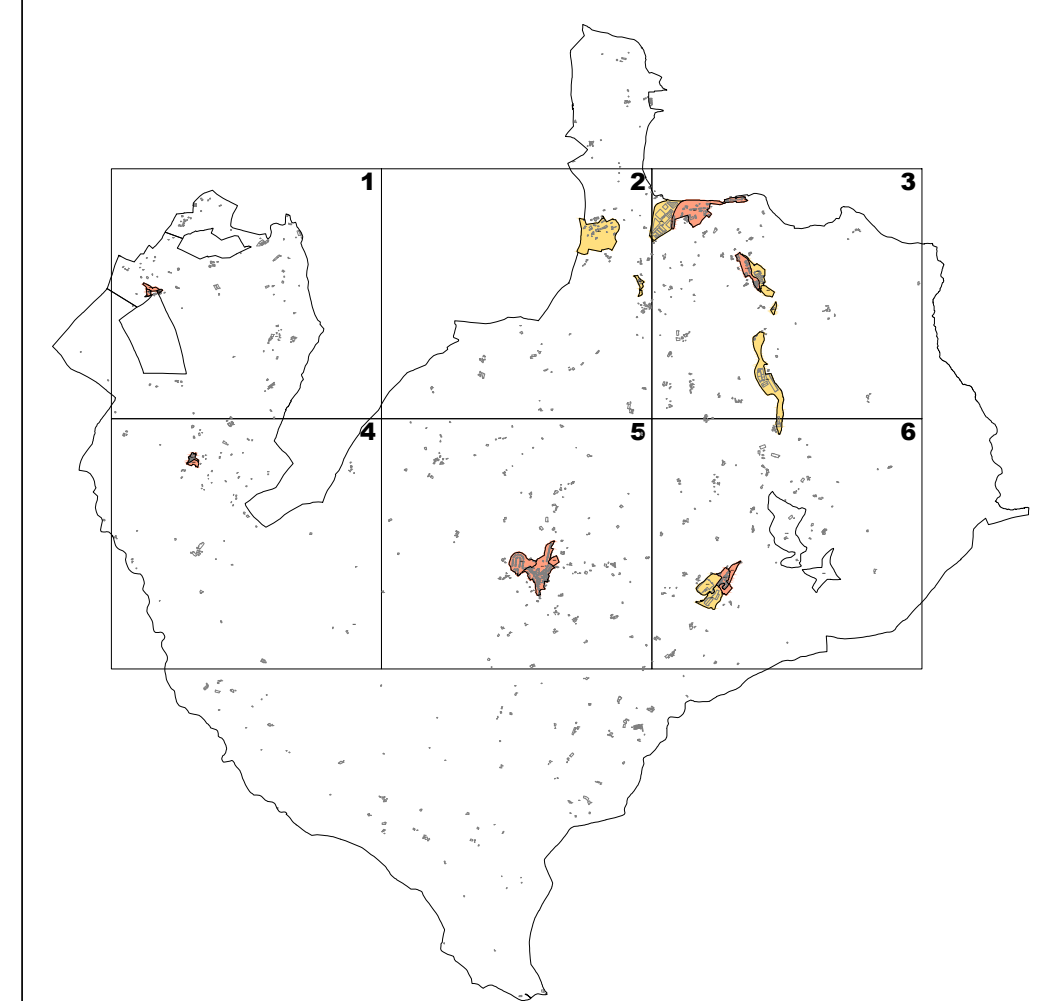

LURZORU HIRITARREZINEKO GUNEA / AMBITO DE SUELO NO URBANIZABLE
 ETXEBIZITZA ERABILERAKO ZONAK / ZONAS DE USO RESIDENCIAL
 INDUSTRIA ETA ZERBITZU ERABILERAKO ZONAK / ZONAS DE USO INDUSTRIAL Y TERCIARIO

II.6 ERANSKINA ANEXO II.6
ZONA KATASTRALEN PLANOA PLANO DE ZONAS CATASTRALES
1/5.000 ESKALA ESCALA 1/5.000

AIAKO Ondasun higiezin hiritarren lurzorua eta eraikinen balio ponentzia
Ponencia de valores del suelo y de las construcciones de los bienes inmuebles de naturaleza urbana del municipio de AIA

UDAL ZERGEN KUDEAKETA ZERBITZUA
SERVICIO DE GESTION DE TRIBUTOS LOCALES