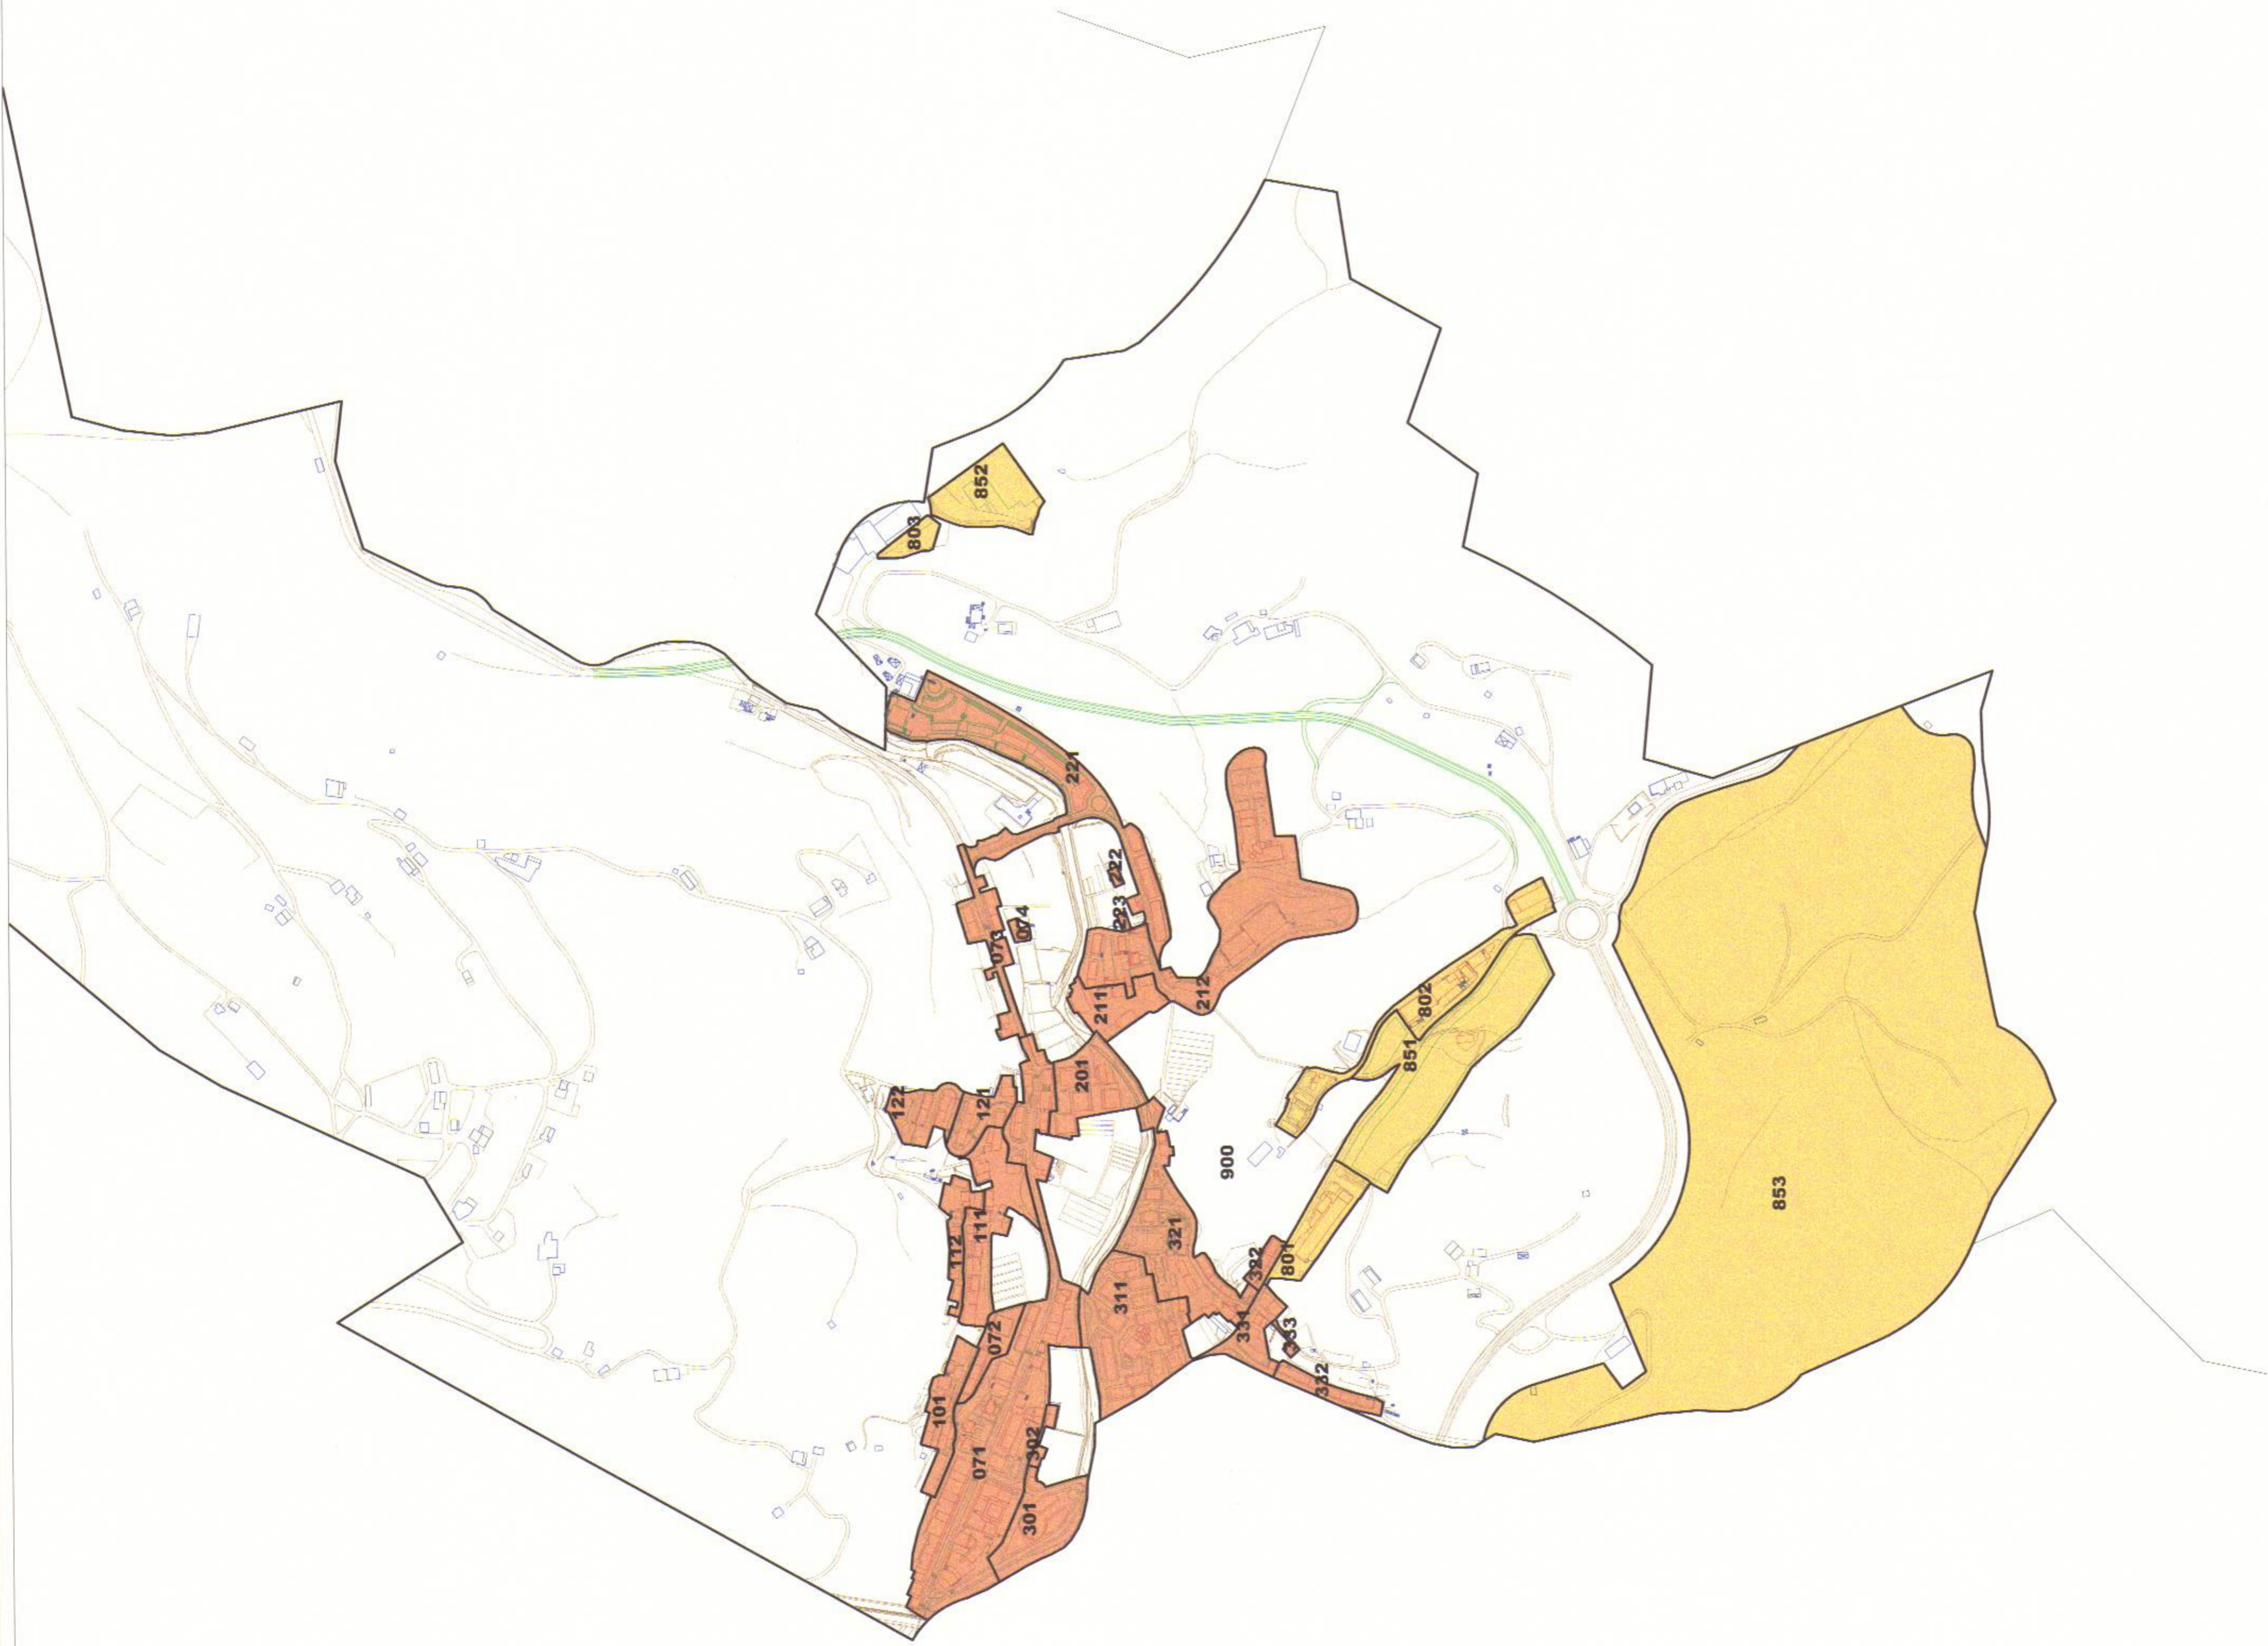

□ LIZTOSIL HIRIARRAZ NEKO GUNEA / AMBITO DE SUELO NO USANZAHILE
 □ ETXEBITZA ERABILERAKO ZONAK / ZONAS DE USO RESIDENCIAL
 □ INDUSTRIA ETA ZERBITZU ERABILERAKO ZONAK / ZONAS DE USO INDUSTRIAL Y TERCIARIO

Gipuzkoako Foru Aldundia
 Diputación Foral de Gipuzkoa
 Departamentu eta Finantzatarako Departamentua / Departamento para la Fiscalidad y las Finanzas

II.1 ERANSKINA ANEXO II.1
 ZONA KATASTRALAN PLANO DE
 ZONAS CATASTRALES
 1/5.000 ESKALA ESCALA 1:5.000

IBARRAKO ONDASUN HIGIEZIN HIRITARREN LURZORUAREN ETA ERAIKINEN BALIO NATURALA ZONAK / ZONAS DE VALORES DEL SUELO Y DE LAS CONSTRUCCIONES DE LOS BIENES INMUEBLES DE NATURALEZA URBANA DEL MUNICIPIO DE IBARRA