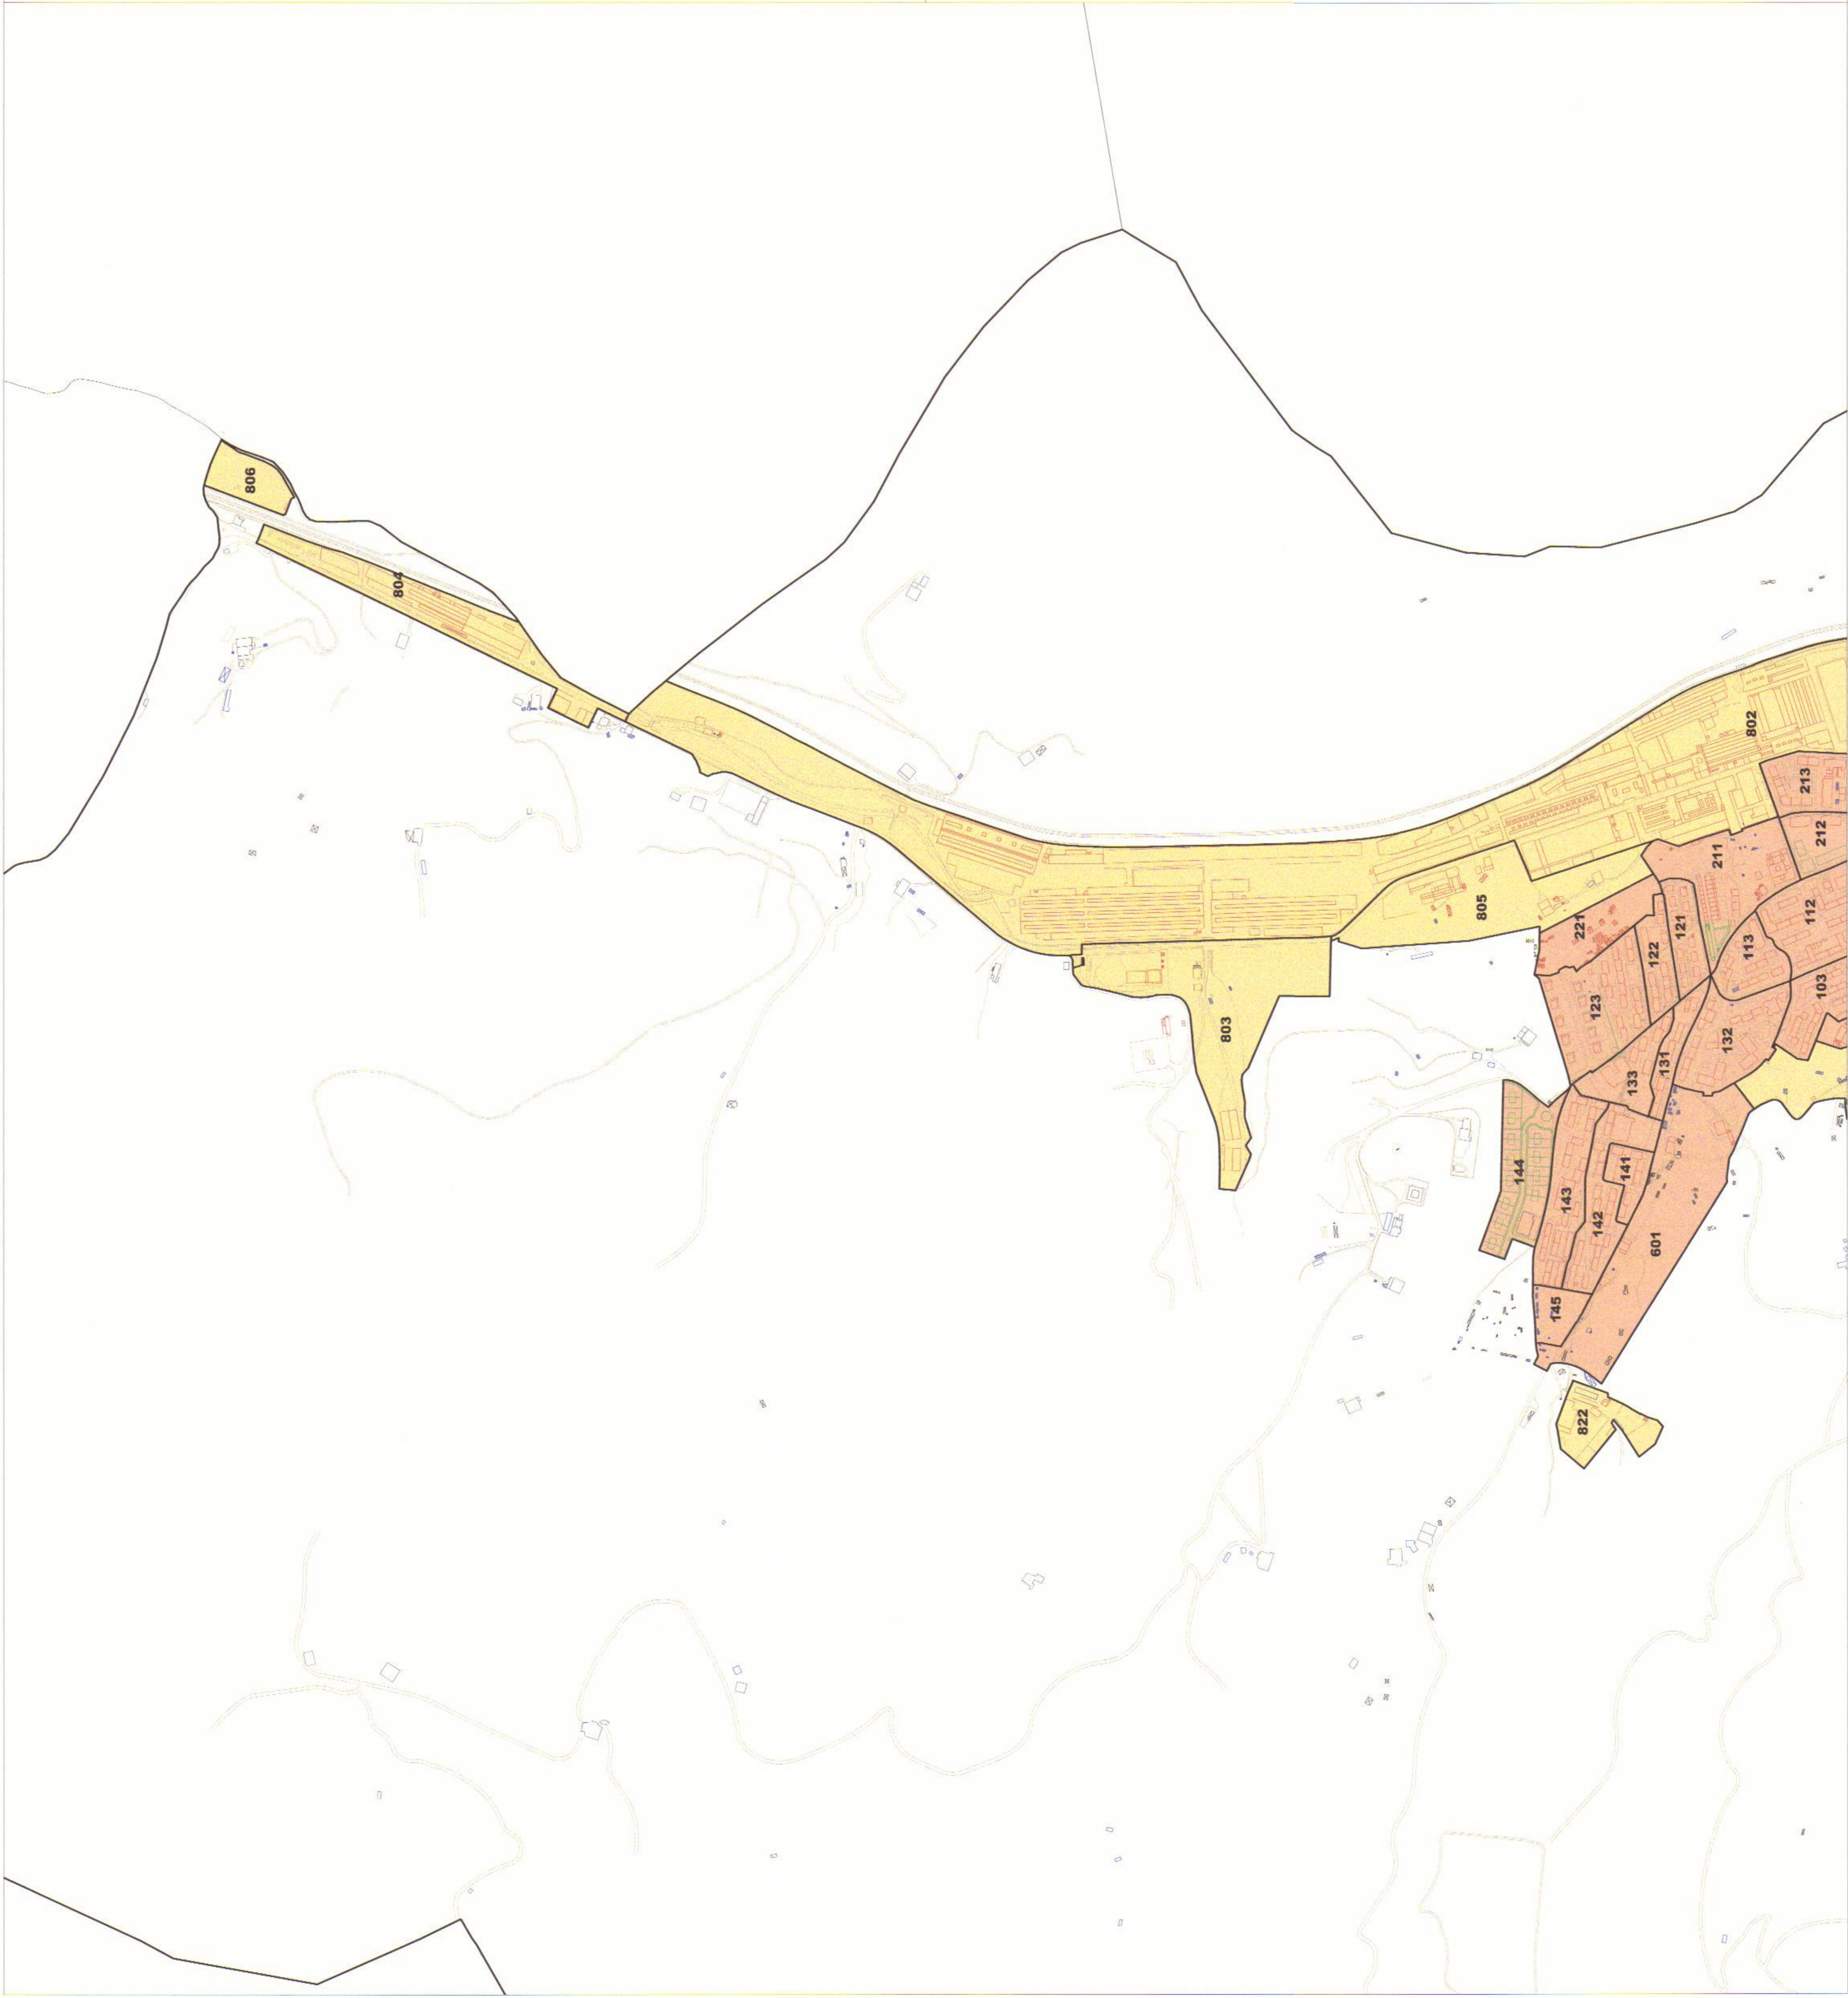

Gipuzkoako Foru Aldundia Diputación Foral de Gipuzkoa
Fiskaltzerako eta Finantzetarako Departamentua Departamento para la Fiscalidad y las Finanzas

II.1 ERANSKINA ANEXO II.1
ZONA KATASTRAL EN PLANO DE ZONAS CATASTRALES
1/5.000 ESKALA ESCALA 1:5.000

LEGAZPIKO ONDASUN HIGIEZIN HIRITARREN LURZORUAREN ETA ERAIKINEN BALIO PONENTZIA
PONENCIA DE VALORES DEL SUELO Y DE LAS CONSTRUCCIONES DE LOS BIENES INMUEBLES DE NATURALEZA URBANA DEL MUNICIPIO DE LEGAZPI

UDAL ZERGEN KUDEAKETA ZERBITZUA
SERVICIO DE GESTION DE TRIBUTOS LOCALES