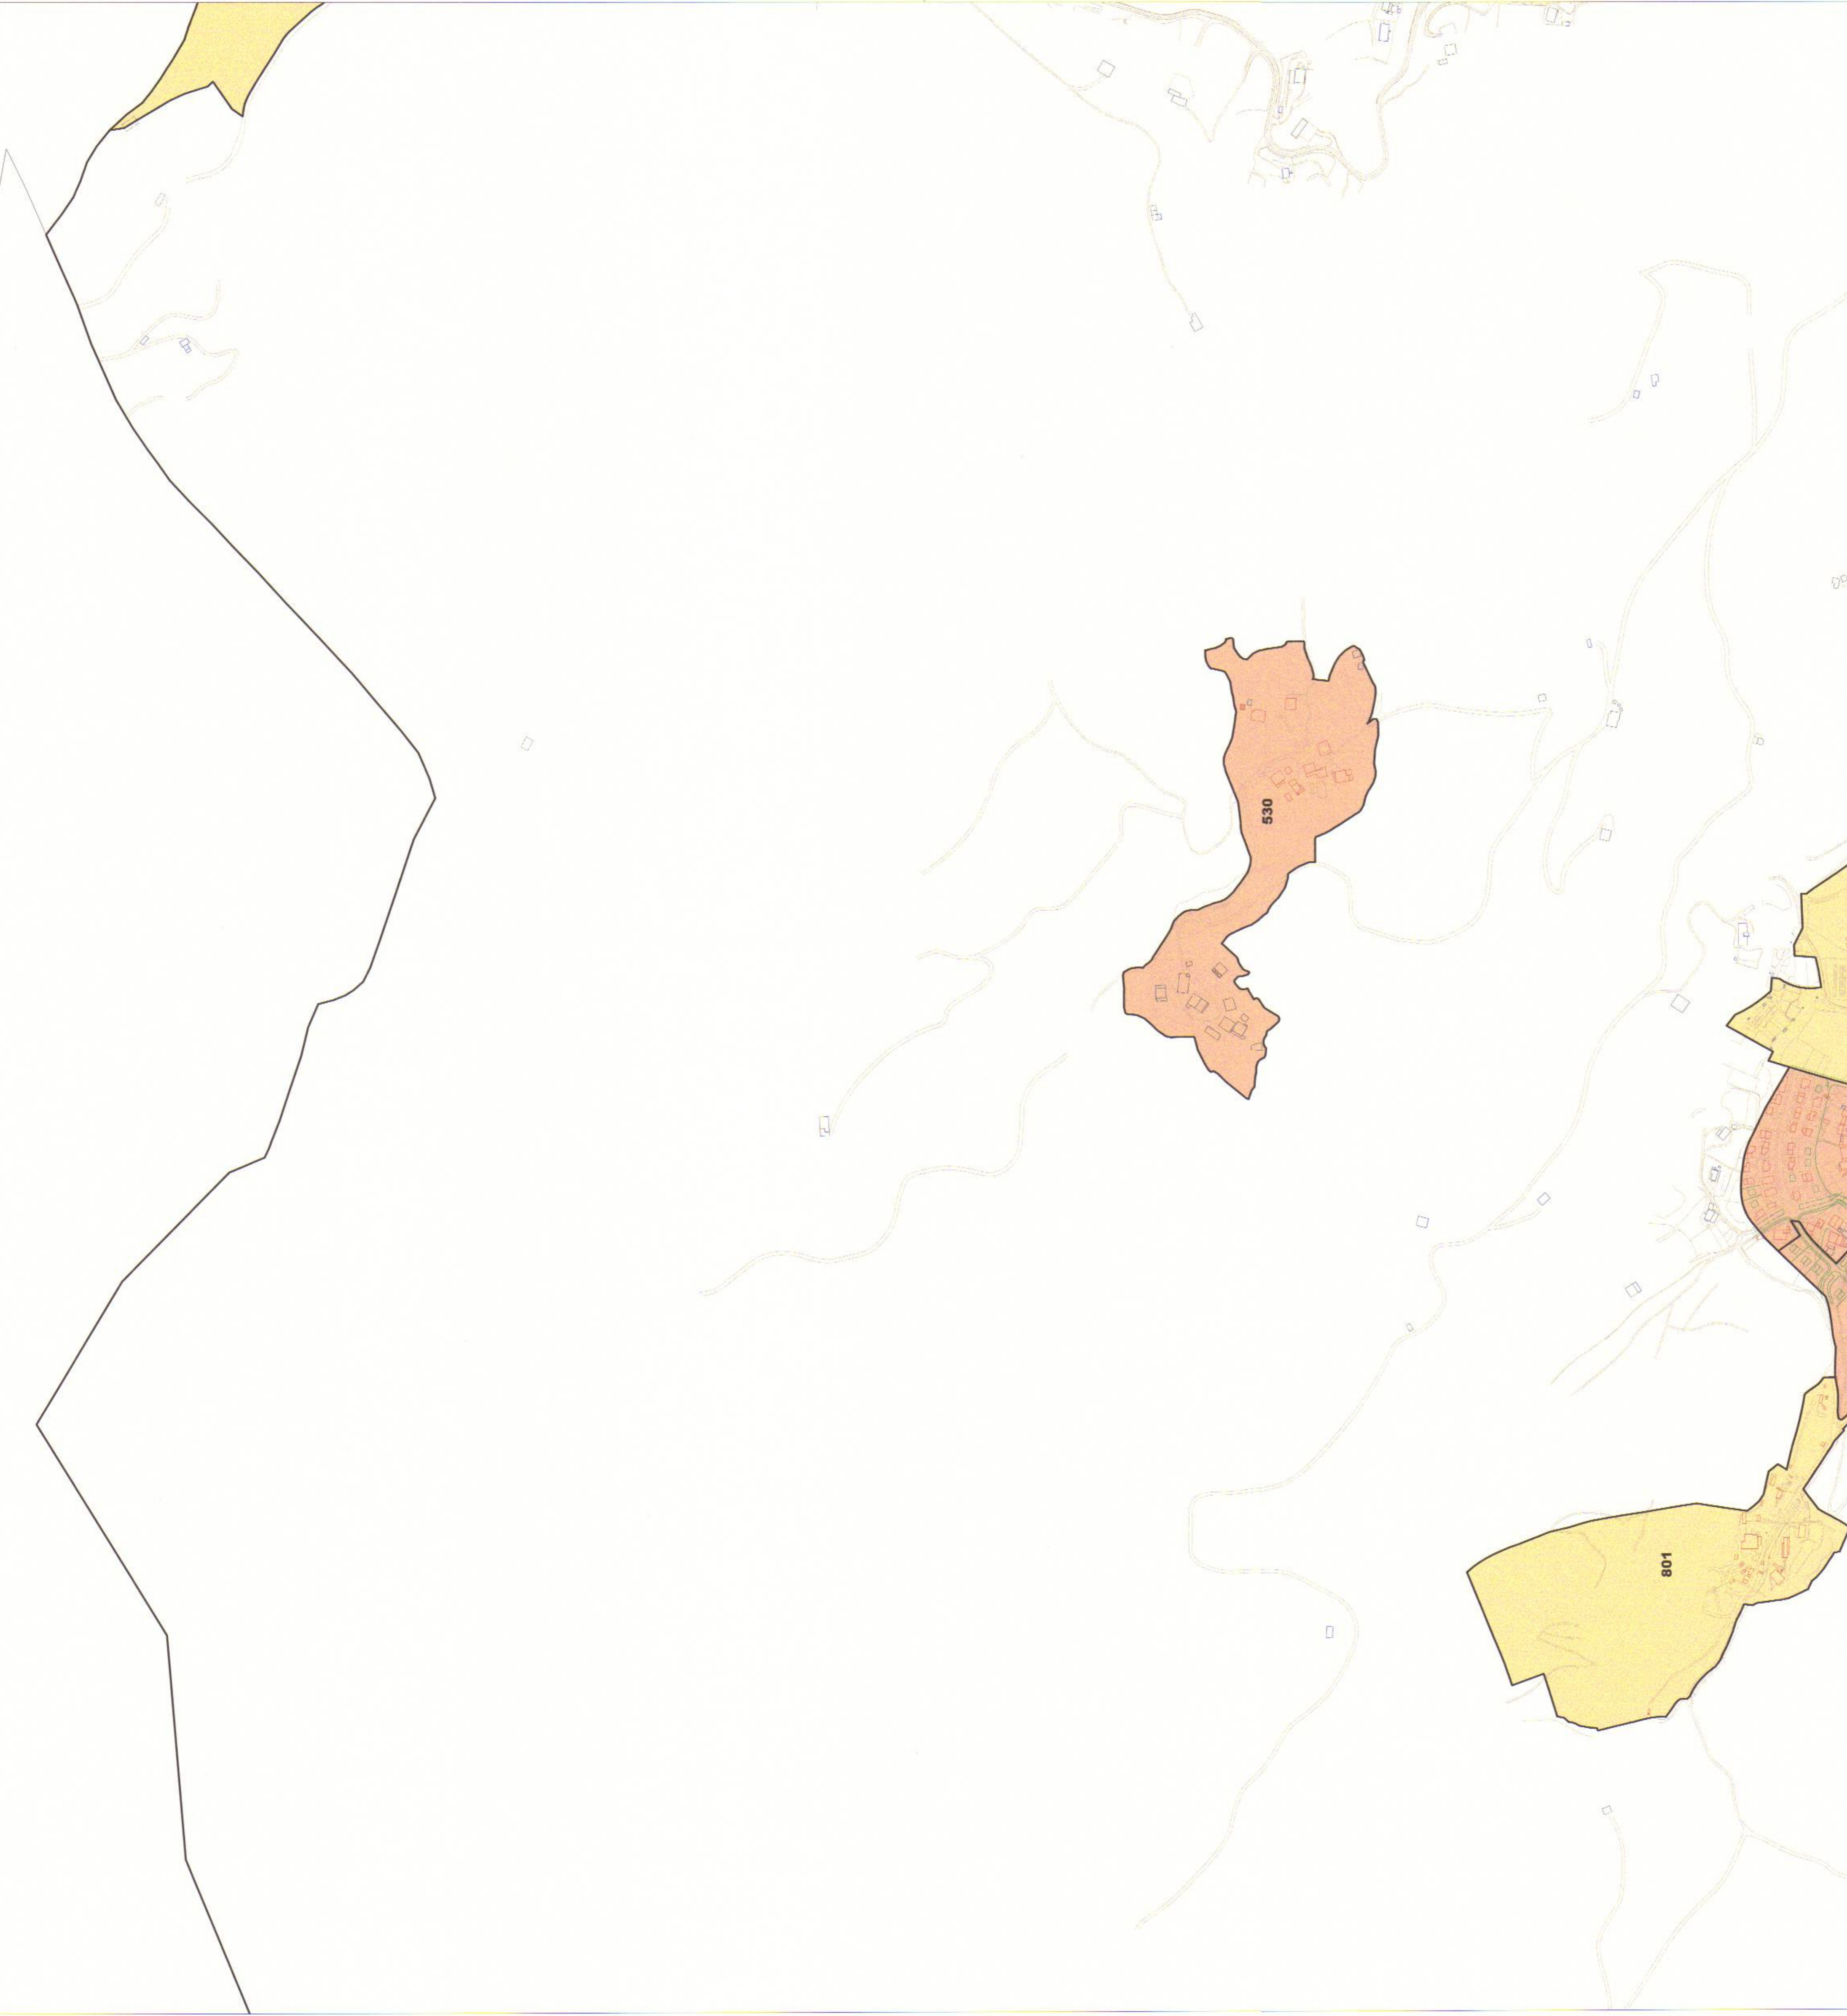

LURZORU - HIRIARRAZNEKO GUNEA / AMBITO DE SUELO NO URBANIZABLE
 ETXEBIZTZA ERABILERRAKO ZONAK / ZONAS DE USO RESIDENCIAL
 INDUSTRIA ETA ZERBITZU ERABILERRAKO ZONAK / ZONAS DE USO INDUSTRIAL Y COMERCIO

Gipuzkoako Foru Aldundia **Diputación Foral de Gipuzkoa**
 Fiskaltzerako eta Finantzetarako Departamentua **Departamento para la Fiscalidad y las Finanzas**

II.1 ERANSKINA ANEXO II.1
ZONA KATASTRALAN PLANO DE
PLANO DE ZONAS CATASTRALES
 1/5.000 ESKALA ESCALA 1/5.000