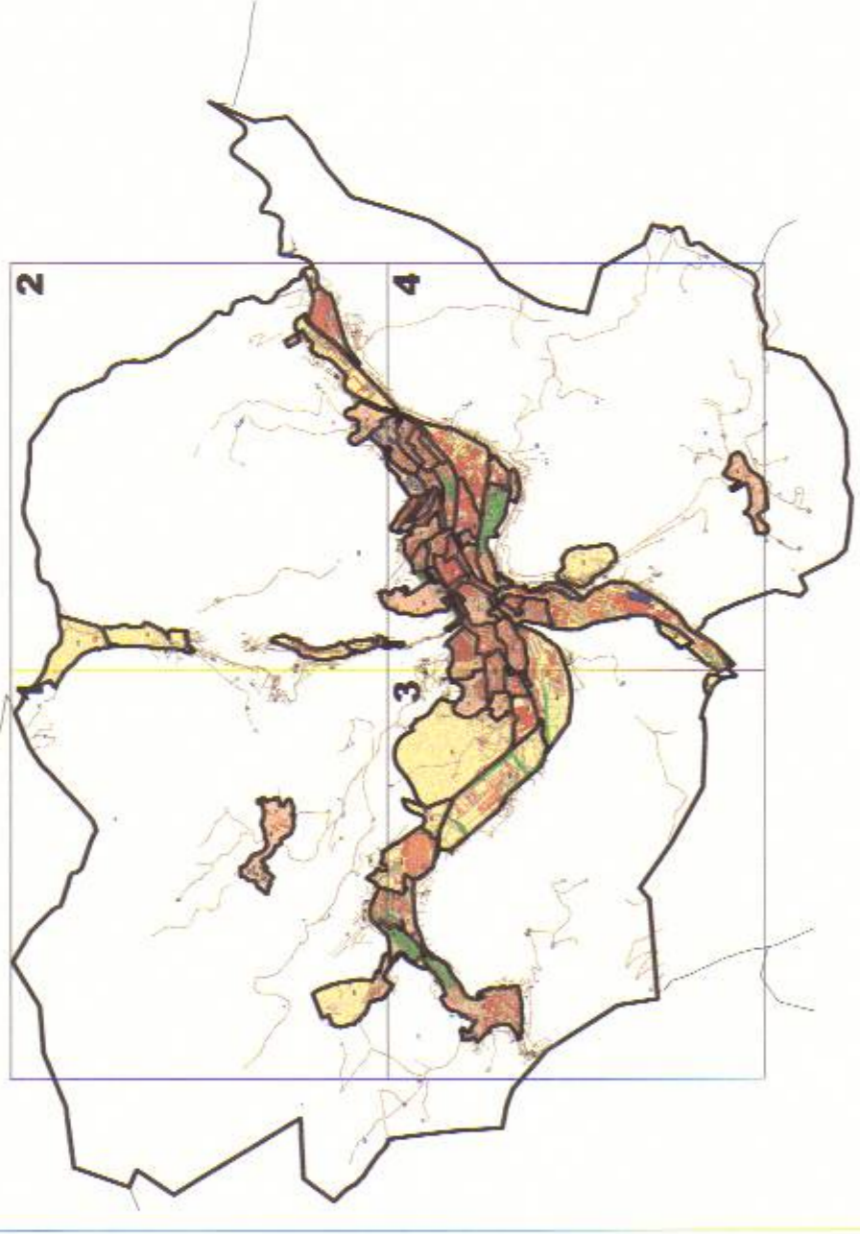

LURZORU - HIRIRREZINO GUNEA / AMBITO DE SUELO NO URBANIZABLE
ZERBITZUA ERABILERRAKO ZONAK / ZONAS DE USO RESIDENCIAL
INDUSTRIAL ETA ZERBITZU ERABILERRAKO ZONAK / ZONAS DE USO INDUSTRIAL Y TERCIARIO

Gipuzkoako Foru Aldundia
Fiskaltzerako eta Finantzatzerako Departamentua

Diputación Foral de Gipuzkoa
Departamento para la Fiscalidad y las Finanzas

II.3 ERANSKINA ANEXO II.3

ZONA KATASTRAL EN
PLANO DE
ZONAS CATASTRALES
1:5.000 ESKALA
ESCALA 1:5.000

ARRASATEKO ONDASUN
HIGIEZIN HIRITARREN
LURZORUAREN ETA
ERAIKINEN BALIO
PONENTZIA
PONENTIA DE VALORES
DEL SUELO Y DE LAS
CONSTRUCCIONES DE LOS
BIENES INMUEBLES DE
NATURALEZA URBANA DEL
MUNICIPIO DE ARRASATE

UDAL ZERGEN
KUDEAKETA
ZERBITZUA

SERVICIO DE
GESTION DE TRIBUTOS
LOCALES