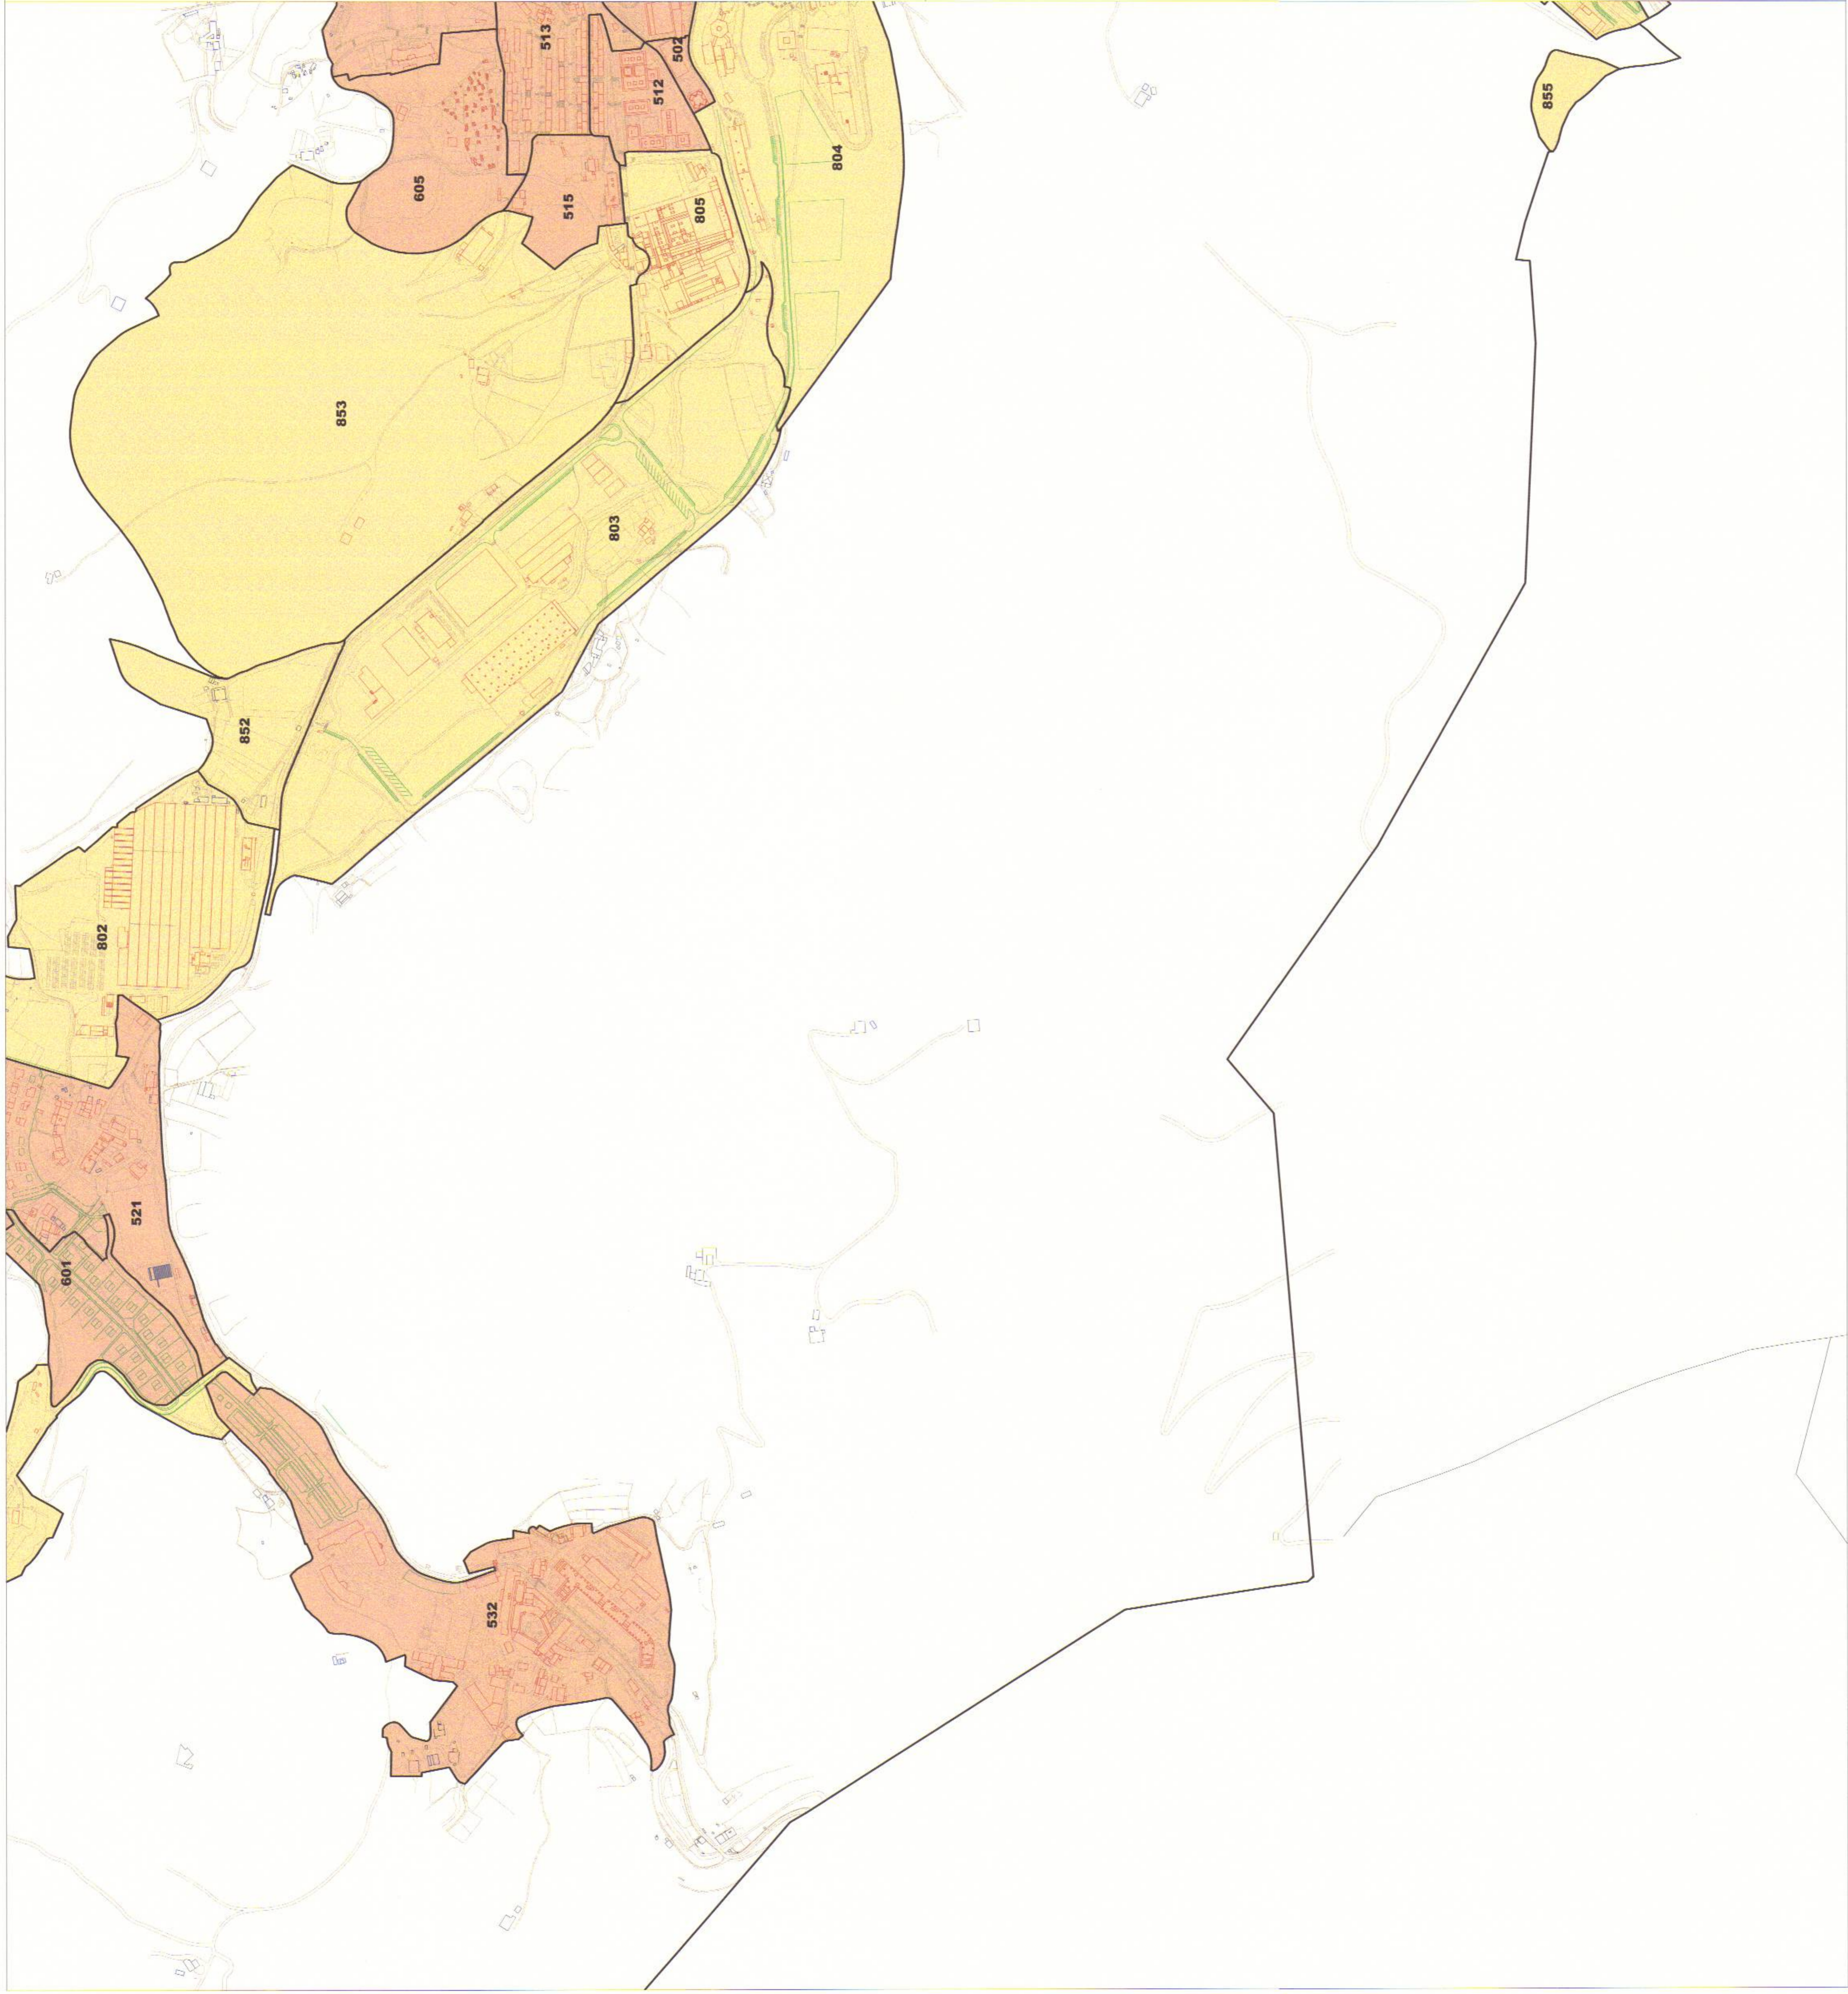

UDAL ZERGEN
KUDEAKETA
ZERBITZUA

SERVICIO DE
GESTION DE TRIBUTOS
LOCALES

LURZORU - HIRIRREZINO GUNEA / AMBITO DE SUELO NO URBANIZABLE
 ZERBITZUA ERABILERRAKO ZONAK / ZONAS DE USO RESIDENCIAL
 INDUSTRIAL ETA ZERBITZU ERABILERRAKO ZONAK / ZONAS DE USO INDUSTRIAL Y TERCIARIO