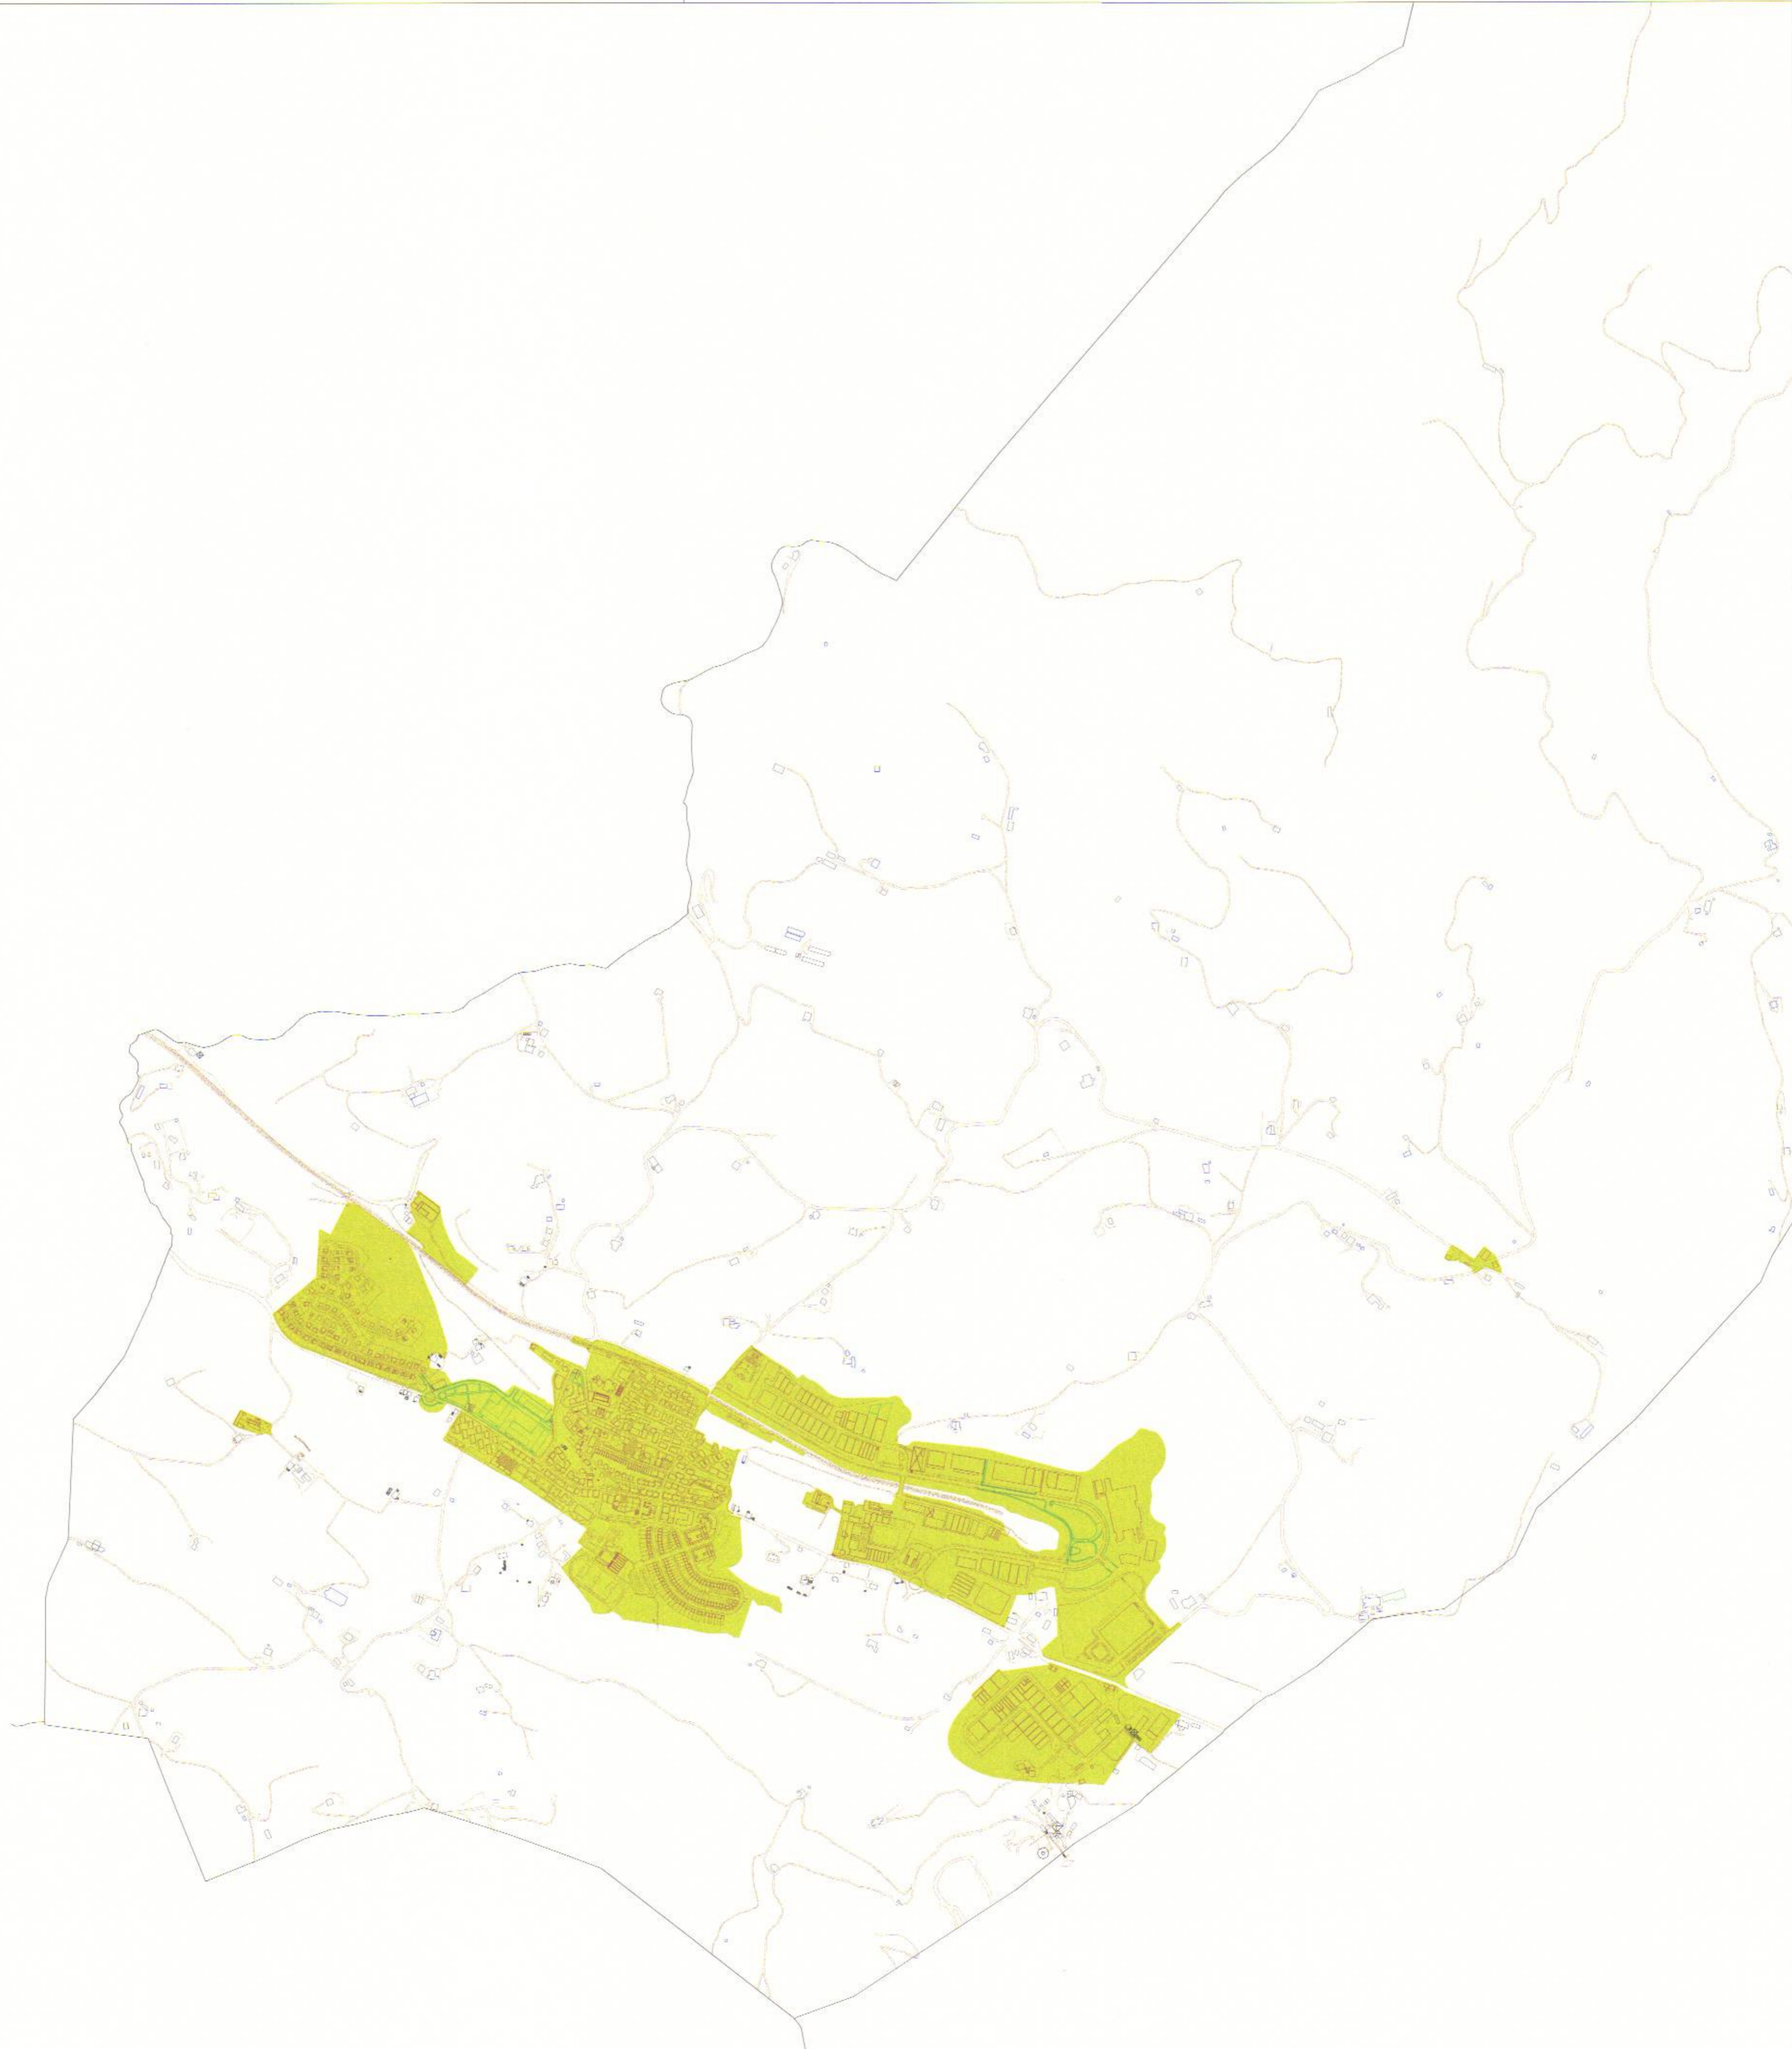

■ LURZORU HIRITARRA / SUELO DE NATURALEZA URBANA

Gipuzkoako Foru Aldundia
Fiskaltzerako eta Finantzarako Departamentua

Diputación Foral de Gipuzkoa
Departamento para la Fiscalidad y las Finanzas

I.1 ERANSKINA

ANEXO I.1

LURZORU HIRITARRA
MUGATZEKO
PLANOA
1/10.000 ESKALA

PLANO DE DELIMITACION
DEL SUELO DE
NATURALEZA URBANA
ESCALA 1/10.000

URNIETAKO ONDASUN
HIGIEZIN HIRITARREN
LURZORUAREN ETA
ERAIKINEN BALJO
PONENTZIA