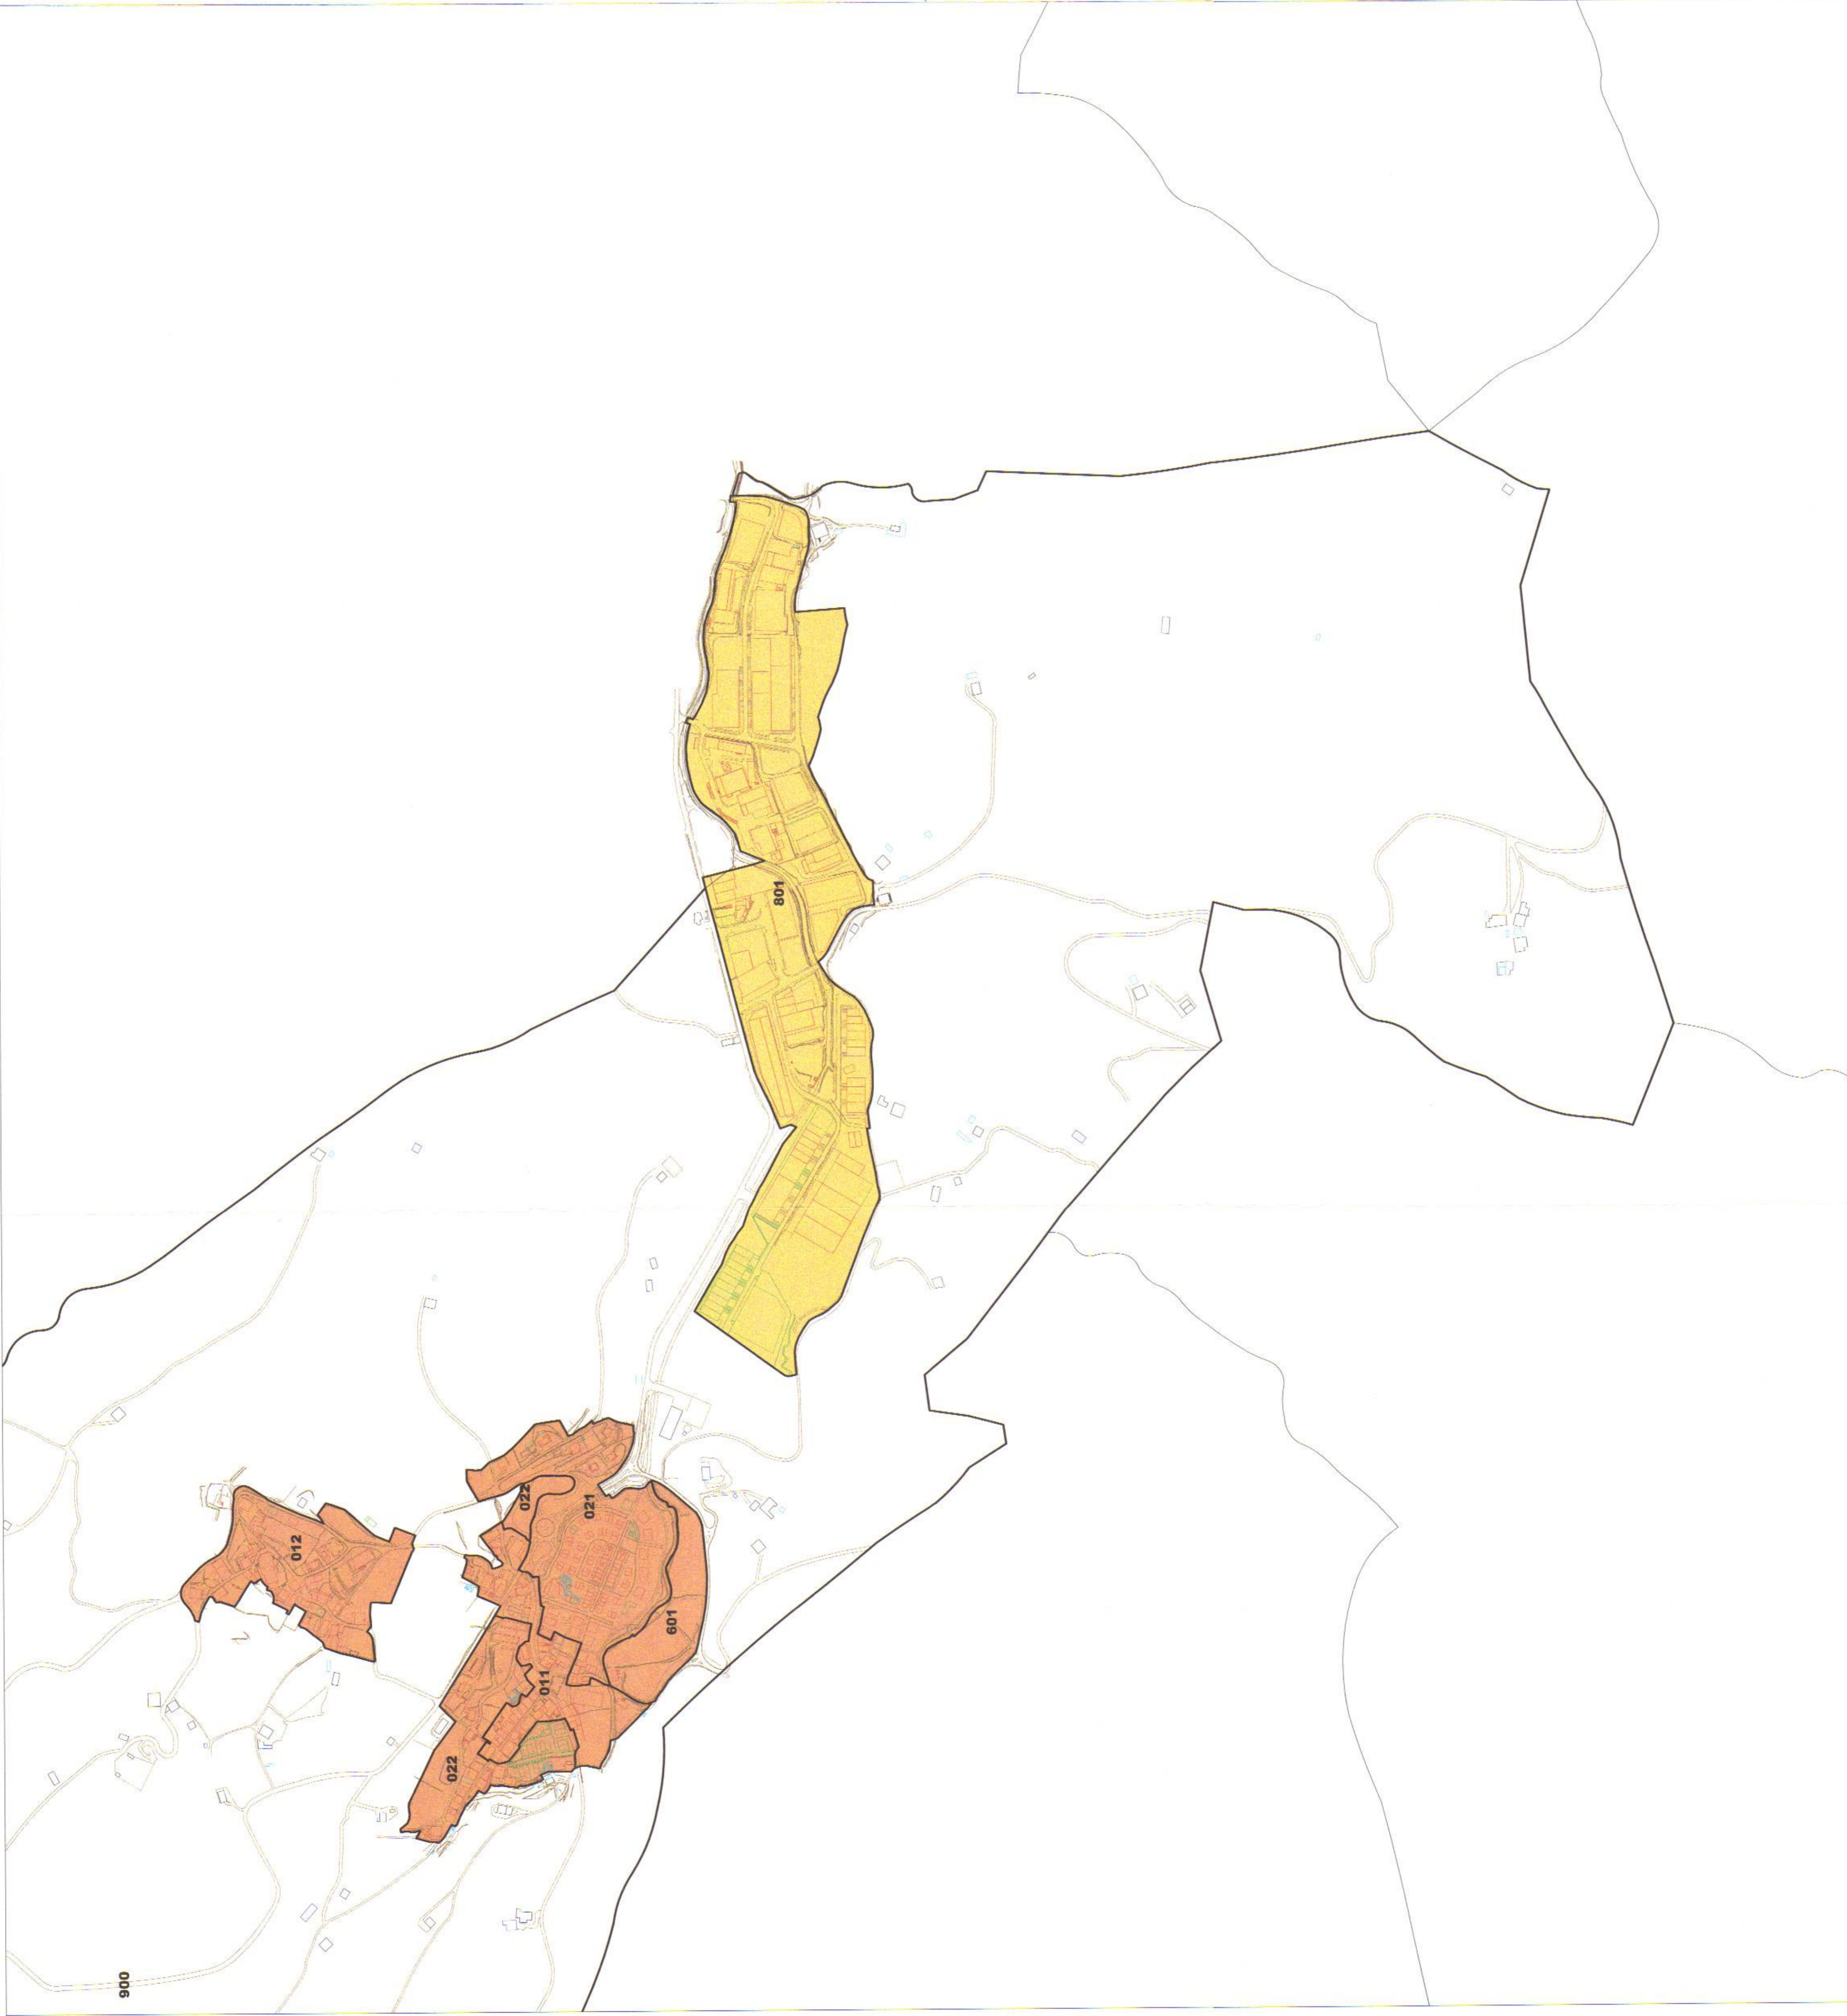

□ LURZORU HIRITARREZINEKO GUNEA / AMBITO DE SUELO NO URBANIZABLE
 ■ ETXEBIZTZA ERABILERAKO ZONAK / ZONAS DE USO RESIDENCIAL
 ■ INDUSTRIA ETA ZERBITZU ERABILERAKO ZONAK / ZONAS DE USO INDUSTRIAL Y TERCIARIO

Gipuzkoako Foru Aldundia Diputación Foral de Gipuzkoa
 Fiskaltzerako eta Finantzatzerako Departamentua Departamento para la Fiscalidad y las Finanzas

II.1 ERANSKINA ANEXO II.1
 ZONA KATASTRALEN PLANO DE ZONAS CATASTRALES
 1/5.000 ESKALA ESCALA 1/5.000