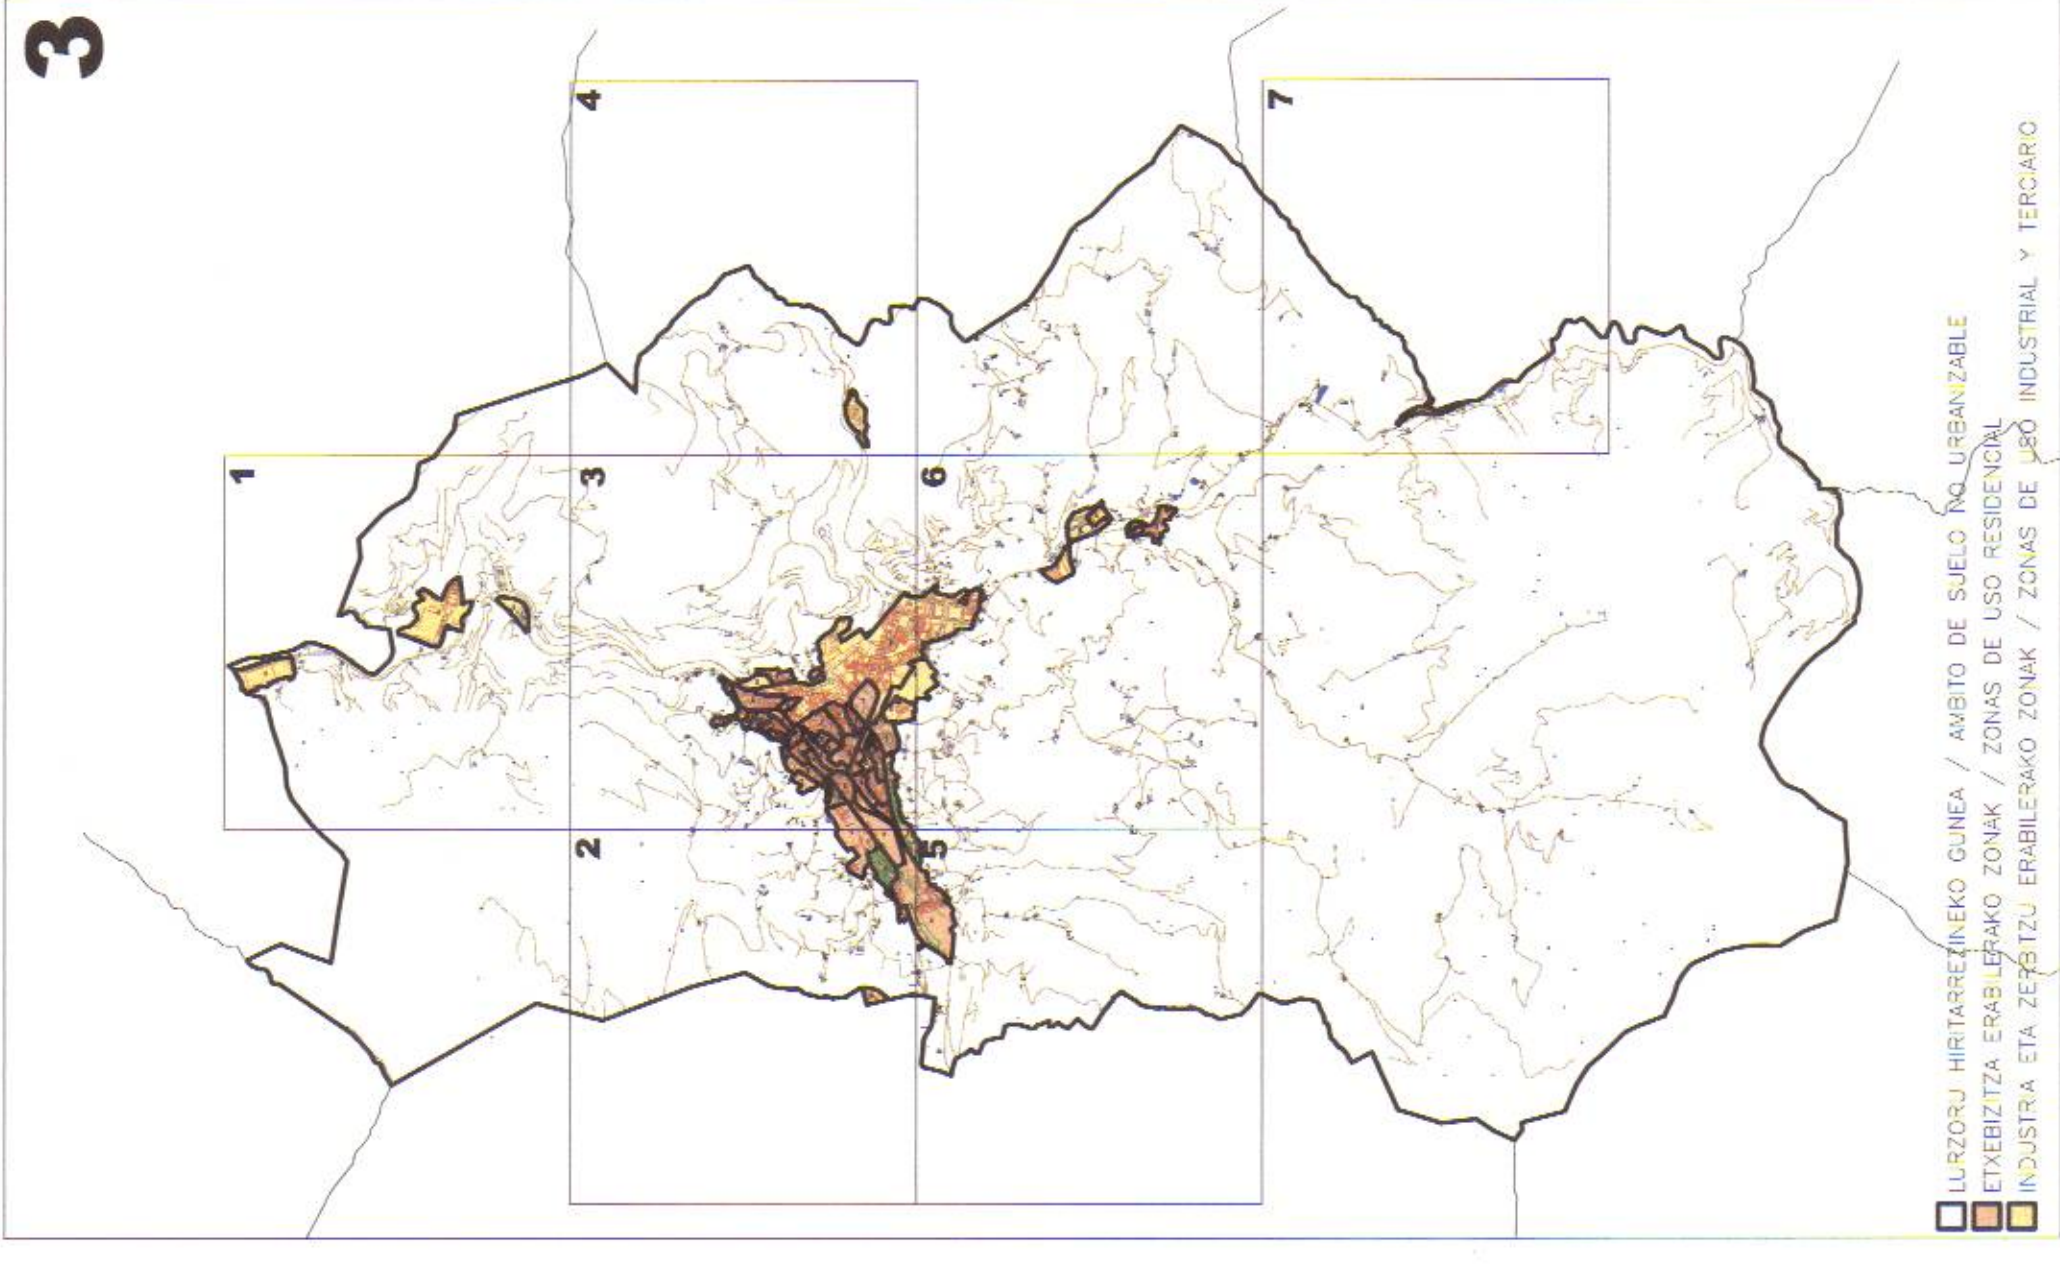

Gipuzkoako Foru Aldundia
Fiskaltzerako eta Finantzatarako Departamentua

Diputación Foral de Gipuzkoa
Departamento para la Fiscalidad y las Finanzas

II.3 ERANSKINA ANEXO II.3
ZONA KATASTRALAN PLANO DE
ZONAS CATASTRALES
1/5.000 ESKALA ESCALA 1/5.000

AZPETTIAKO ONDASUN HIGIEZIN HIRITARREN LURZORUAREN ETA ERAIKINEN BALIO PONENTZIA

PONENCIA DE VALORES DEL SUELO Y DE LAS CONSTRUCCIONES DE LOS BIENES INMUEBLES DE NATURALEZA URBANA DEL MUNICIPIO DE AZPEITIA

UDAL ZERGEN KUDEAKETA ZERBITZUA

SERVICIO DE GESTION DE TRIBUTOS LOCALES