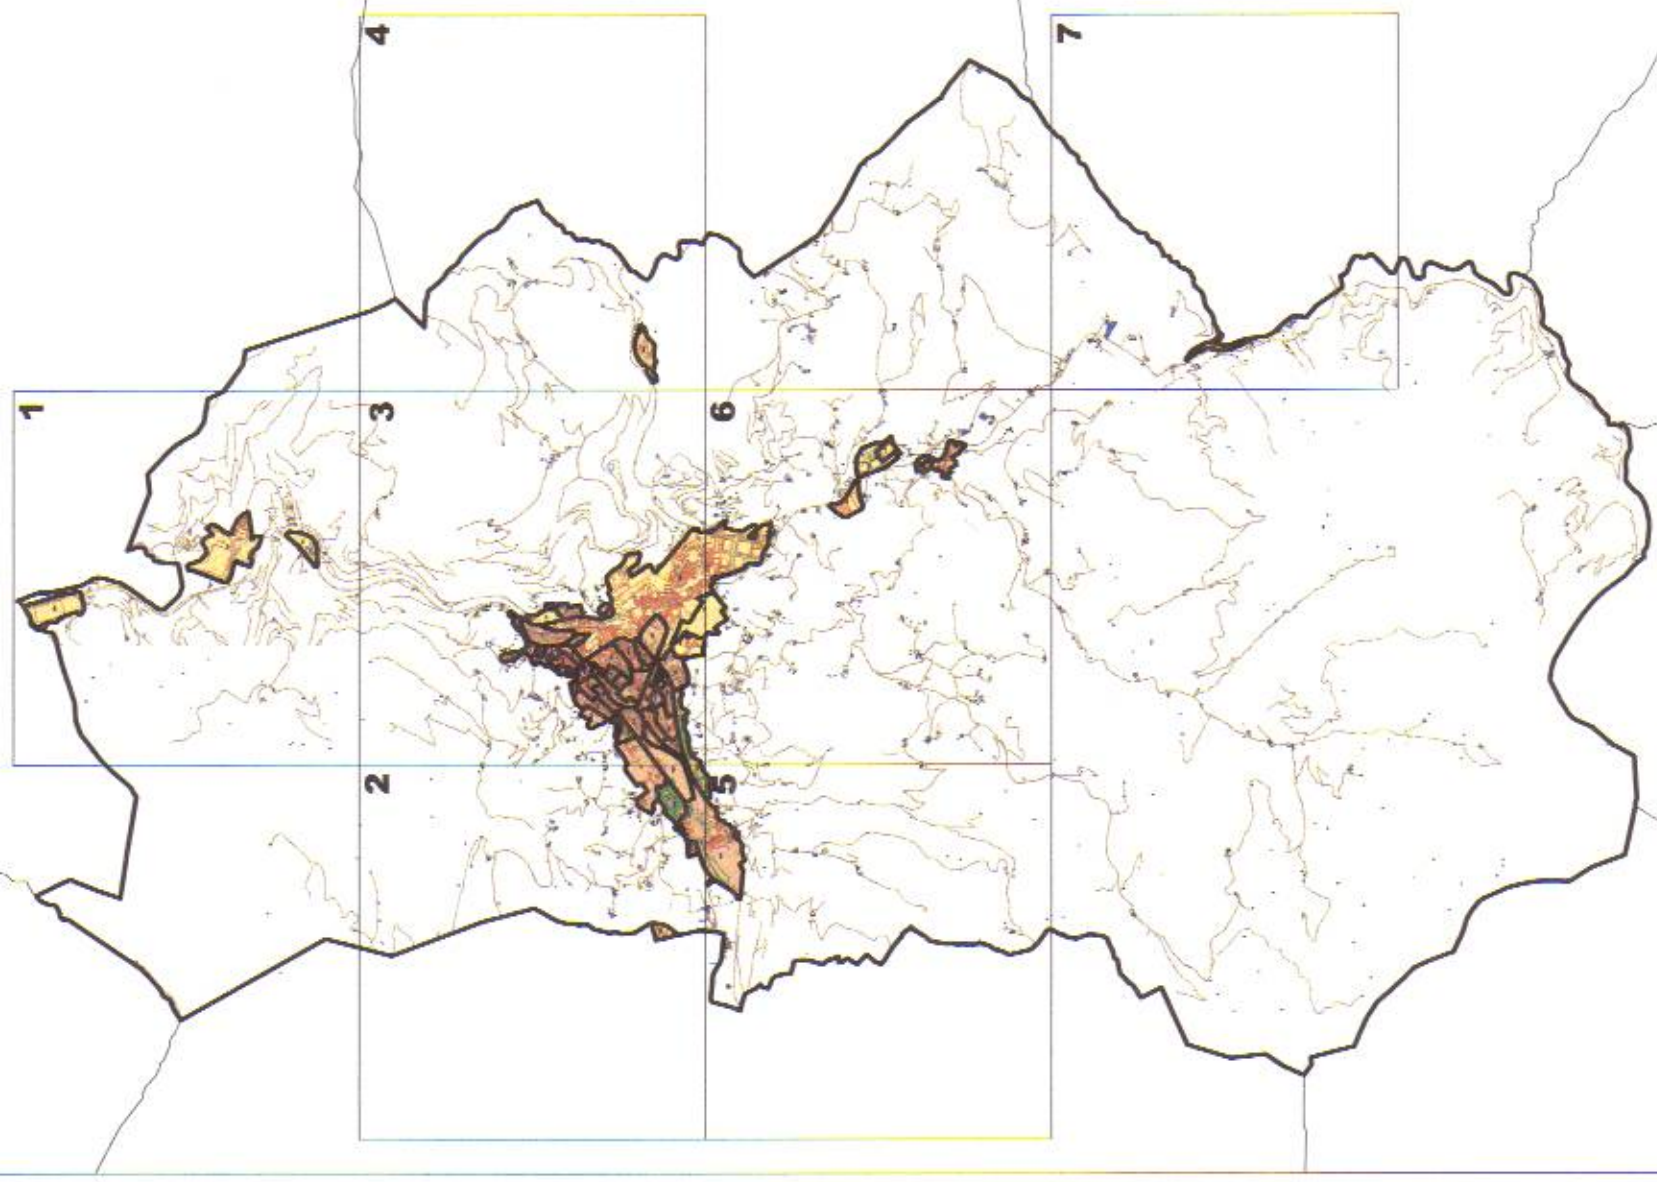

UDAL ZERGEN KUDEAKETA ZERBITZUA
 SERVICIO DE GESTION DE TRIBUTOS LOCALES

UDAL ZERGEN KUDEAKETA ZERBITZUA
 SERVICIO DE GESTION DE TRIBUTOS LOCALES

■ URTZURU - HIRITARRE / ANEXO GUINEA / AMBITO DE SUELO NO URBANIZABLE
 ■ ETXEBITZTA ERABILERRAKO ZONAK / ZONAS DE USO RESIDENCIAL
 ■ INDUSTRIA ETA ZERBITZU ERABILERAKO ZONAK / ZONAS DE USO INDUSTRIAL Y TERCIARIO