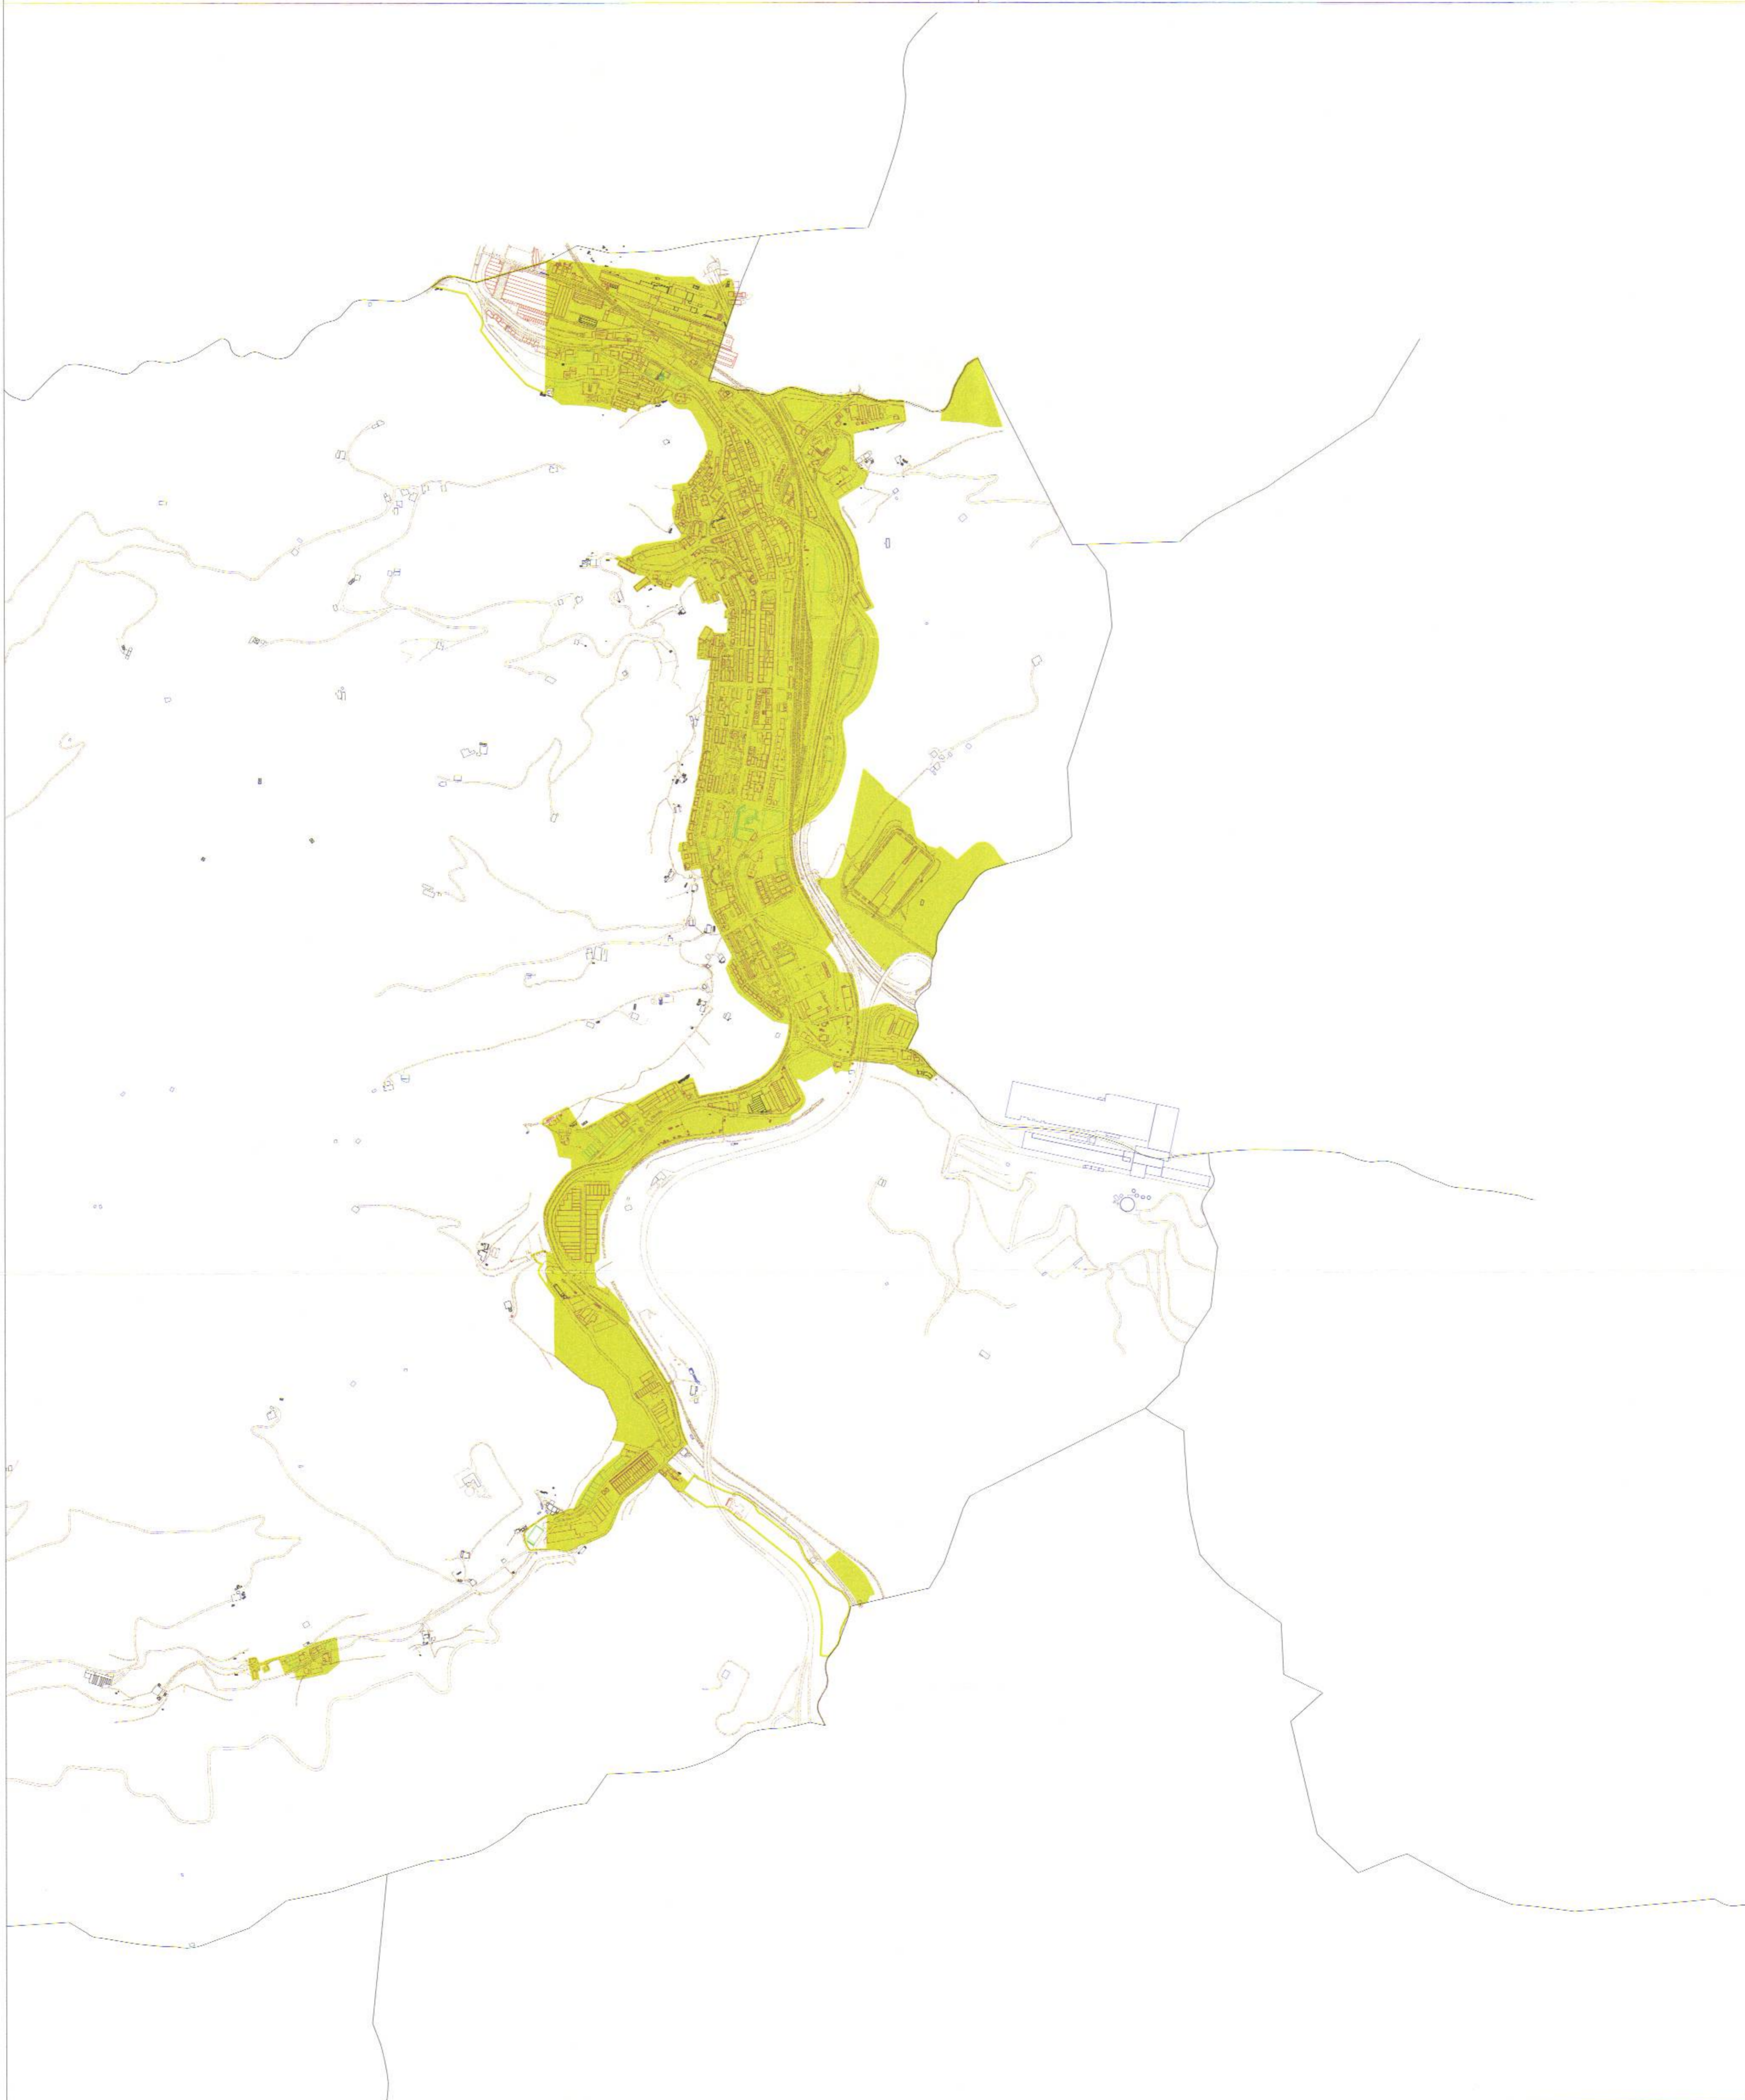

Gipuzkoako Foru Aldundia Diputación Foral de Gipuzkoa
Fiskaltzerako eta Finantzerako Departamentua Departamento para la Fiscalidad y las Finanzas

I.2 ERANSKINA ANEXO I.2

LURZORU HIRITARRA MUGATZEKO PLANOA
PLAN DE DELIMITACION DEL SUELO DE NATURALEZA URBANA
1/10.000 ESKALA ESCALA 1/10.000

BEASAINGO ONDASUN HIGIEZIN HIRITARREN LURZORUAREN ETA ERAIKINEN BALIO PONENTZIA
PONENCIA DE VALORES DEL SUELO Y DE LAS CONSTRUCCIONES DE LOS BIENES INMUEBLES DE NATURALEZA URBANA DEL MUNICIPIO DE BEASAIN

UDAL ZERGIEN KUDEAKETA ZERBITZUA

SERVICIO DE GESTION DE TRIBUTOS LOCALES