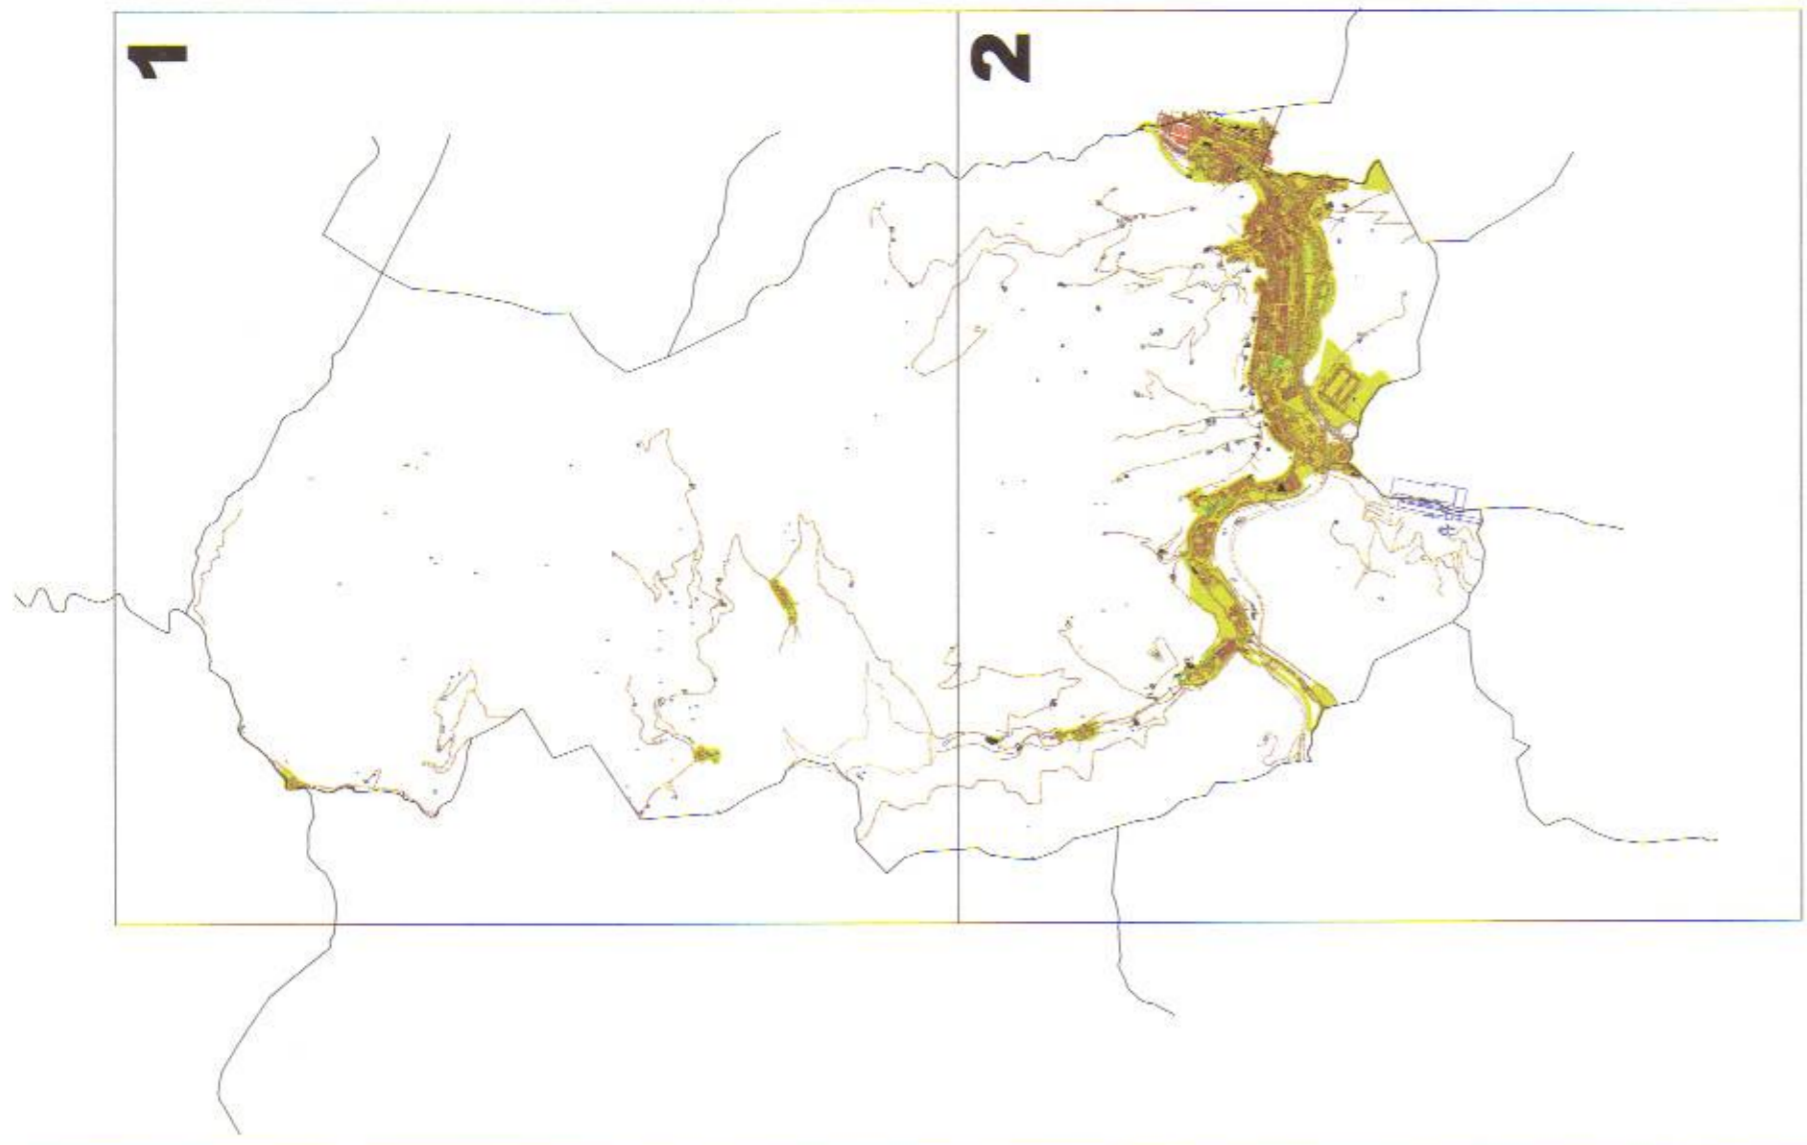

1

1

2

LURZORU HIRITARRA / SUELO DE NATURALEZA URBANA

Gipuzkoako Foru Aldundia
Fiskaltzerako eta Finantzatzerako Departamentua

Diputación Foral de Gipuzkoa
Departamento para la Fiscalidad y las Finanzas

I.1 ERANSKINA ANEXO I.1
LURZORU HIRITARRA MUGATZEKO PLANOA
1/10.000 ESKALA

PLANO DE DELIMITACION DEL SUELO DE NATURALEZA URBANA
ESCALA 1/10.000

BEASAINGO ONDASUN HIGIEZIN HIRITARREN LURZORUAREN ETA ERAIKINEN BALIO PONENTZIA

PONENCIA DE VALORES DEL SUELO Y DE LAS CONSTRUCCIONES DE LOS BIENES INMUEBLES DE NATURALEZA URBANA DEL MUNICIPIO DE BEASAIN