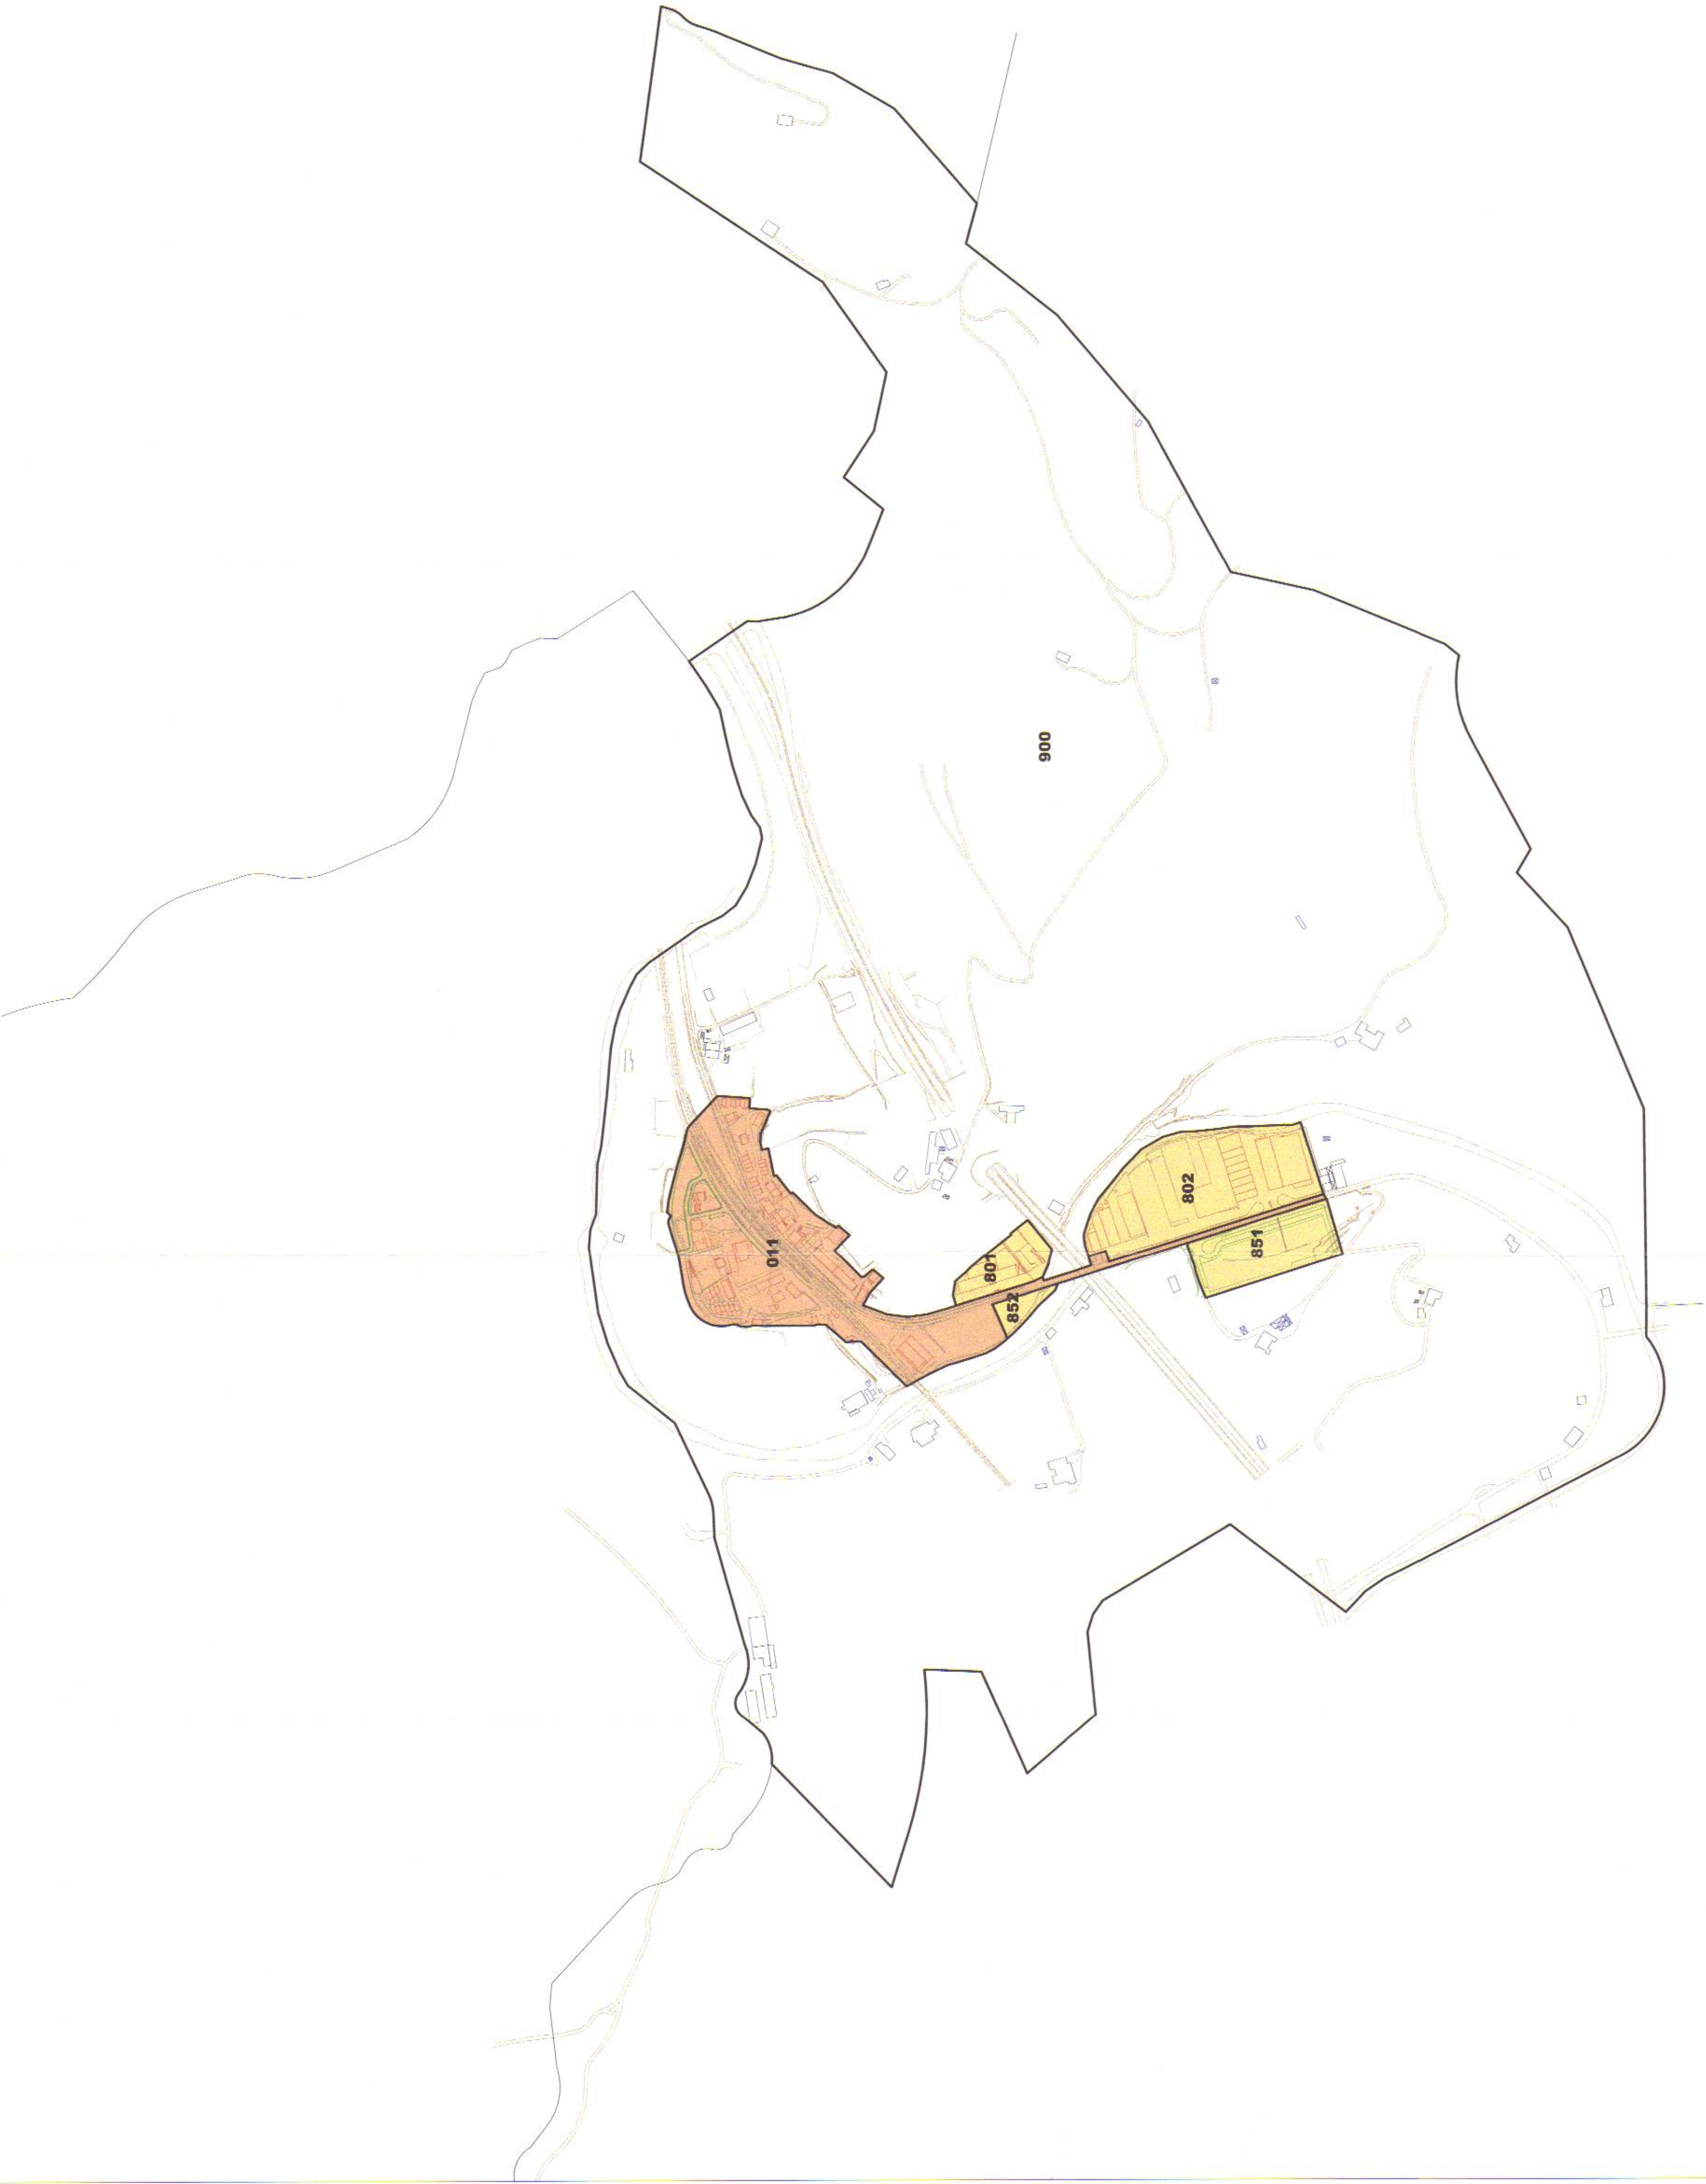

LURZORU HIRIARRAZNEKO GAIKIA / ANBETO DE SUELO NO URBANIZABLE
 ETXEBITZA ERABILERAKO ZONAK / ZONAS DE USO RESIDENCIAL
 INDUSTRIAL ETA ZERBITZU ERABILERAKO ZONAK / ZONAS DE USO INDUSTRIAL Y TERCIARIO

Gipuzkoako Foru Aldundia
Fiskalitateko eta Finantzeen Departamentua

Diputación Foral de Gipuzkoa
Departamento para la Fiscalidad y las Finanzas

II.1 ERANSKINA ANEXO II.1

ZONA KATASTRALAN PLANO DE ZONAS CATASTRALES
PLANOA ESCALA 1/5.000

IKAZTEGIETAKO ONDASUN HIGIEZIN HIRITARREN LURZORUAREN ETA ERAIKINEN BALIO PONENTZIA
 PONENCIA DE VALORES DEL SUELO Y DE LAS CONSTRUCCIONES DE LOS BIENES INMUEBLES DE NATURALEZA URBANA DEL MUNICIPIO DE IKAZTEGIETA