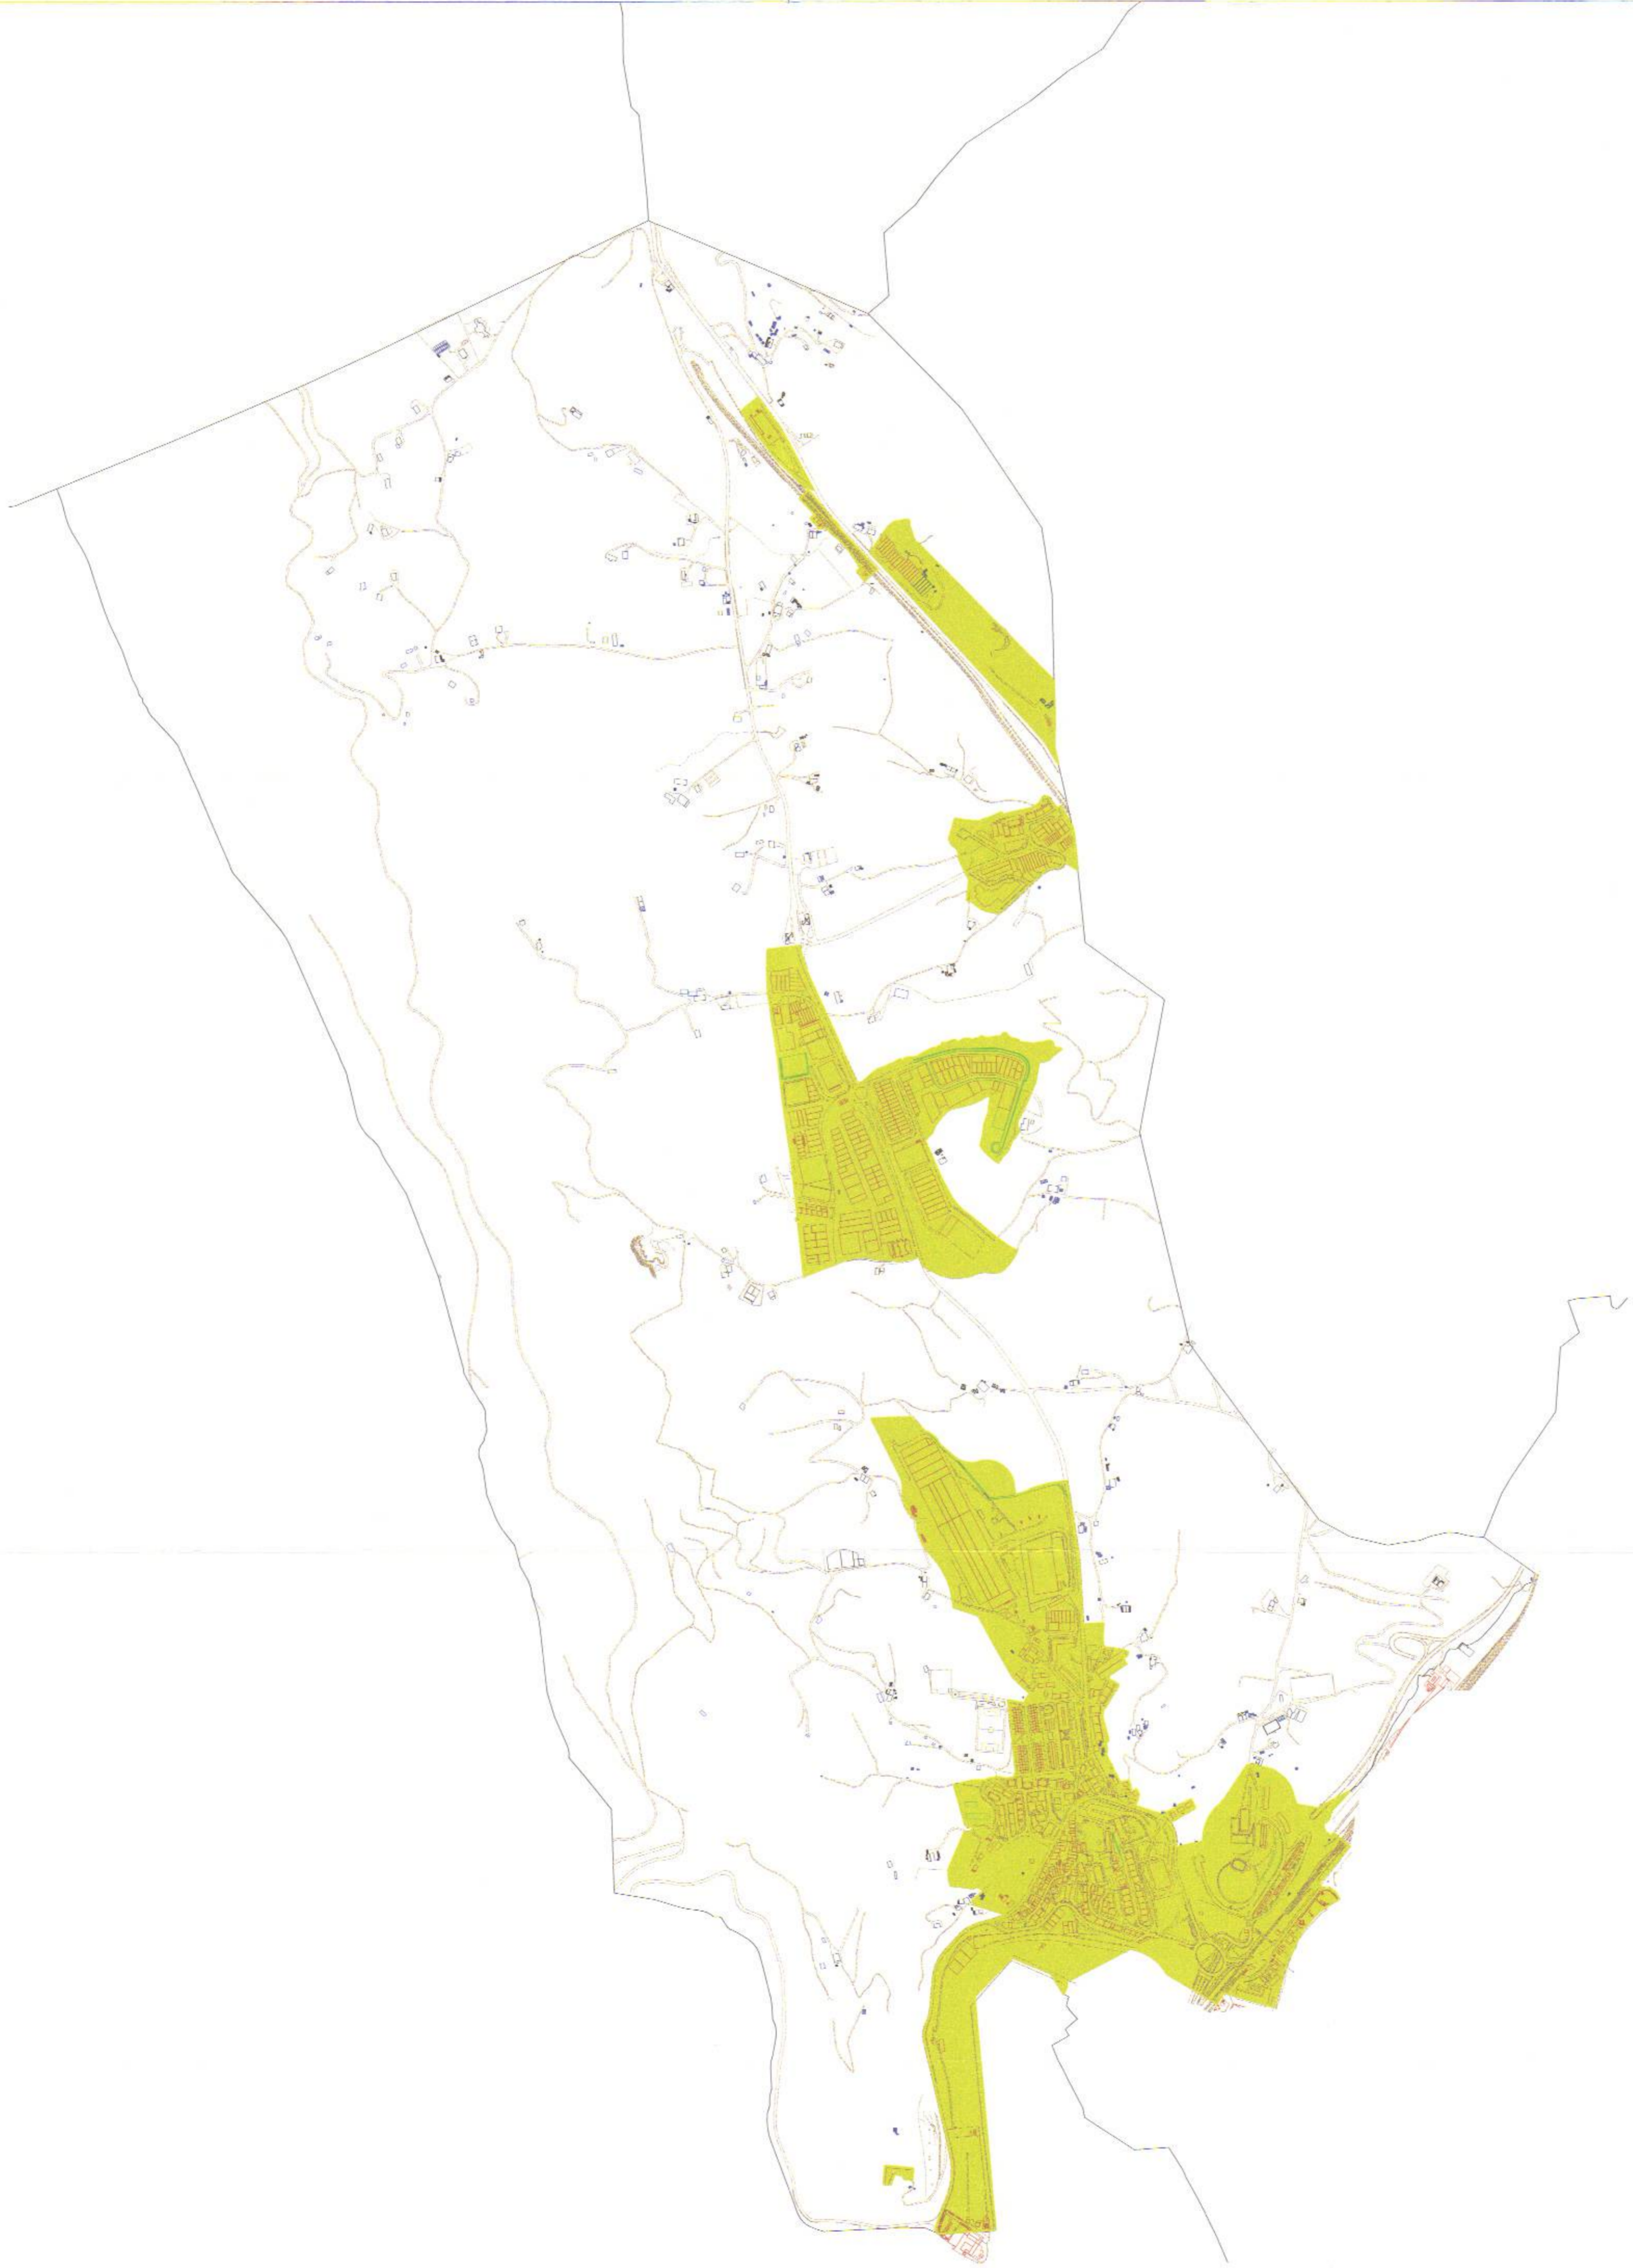

LURZORU HIRITARRA / SUELO DE NATURALEZA URBANA

Gipuzkoako Foru Aldundia
Fiskalitateko eta Finantzatutako Departamentua

Diputación Foral de Gipuzkoa
Departamento para la Fiscalidad y las Finanzas

I.1 ERANSKINA ANEXO I.1
LURZORU HIRITARRA
MUCATZEKO
PLANOA
1/10,000 ESKALA

PLANO DE DELIMITACION
DEL SUELO DE
NATURALEZA URBANA
ESCALA 1/10,000

LEZOKO ONDASUN
HIGIEZIN HIRITARREN
LURZORUAREN ETA
ERAIKINEN BALIO
PONENTZIA

PONENCIA DE VALORES
DEL SUELO Y DE LAS
CONSTRUCCIONES DE LOS
BIENES INMUEBLES DE
NATURALEZA URBANA DEL
MUNICIPIO DE LEZO