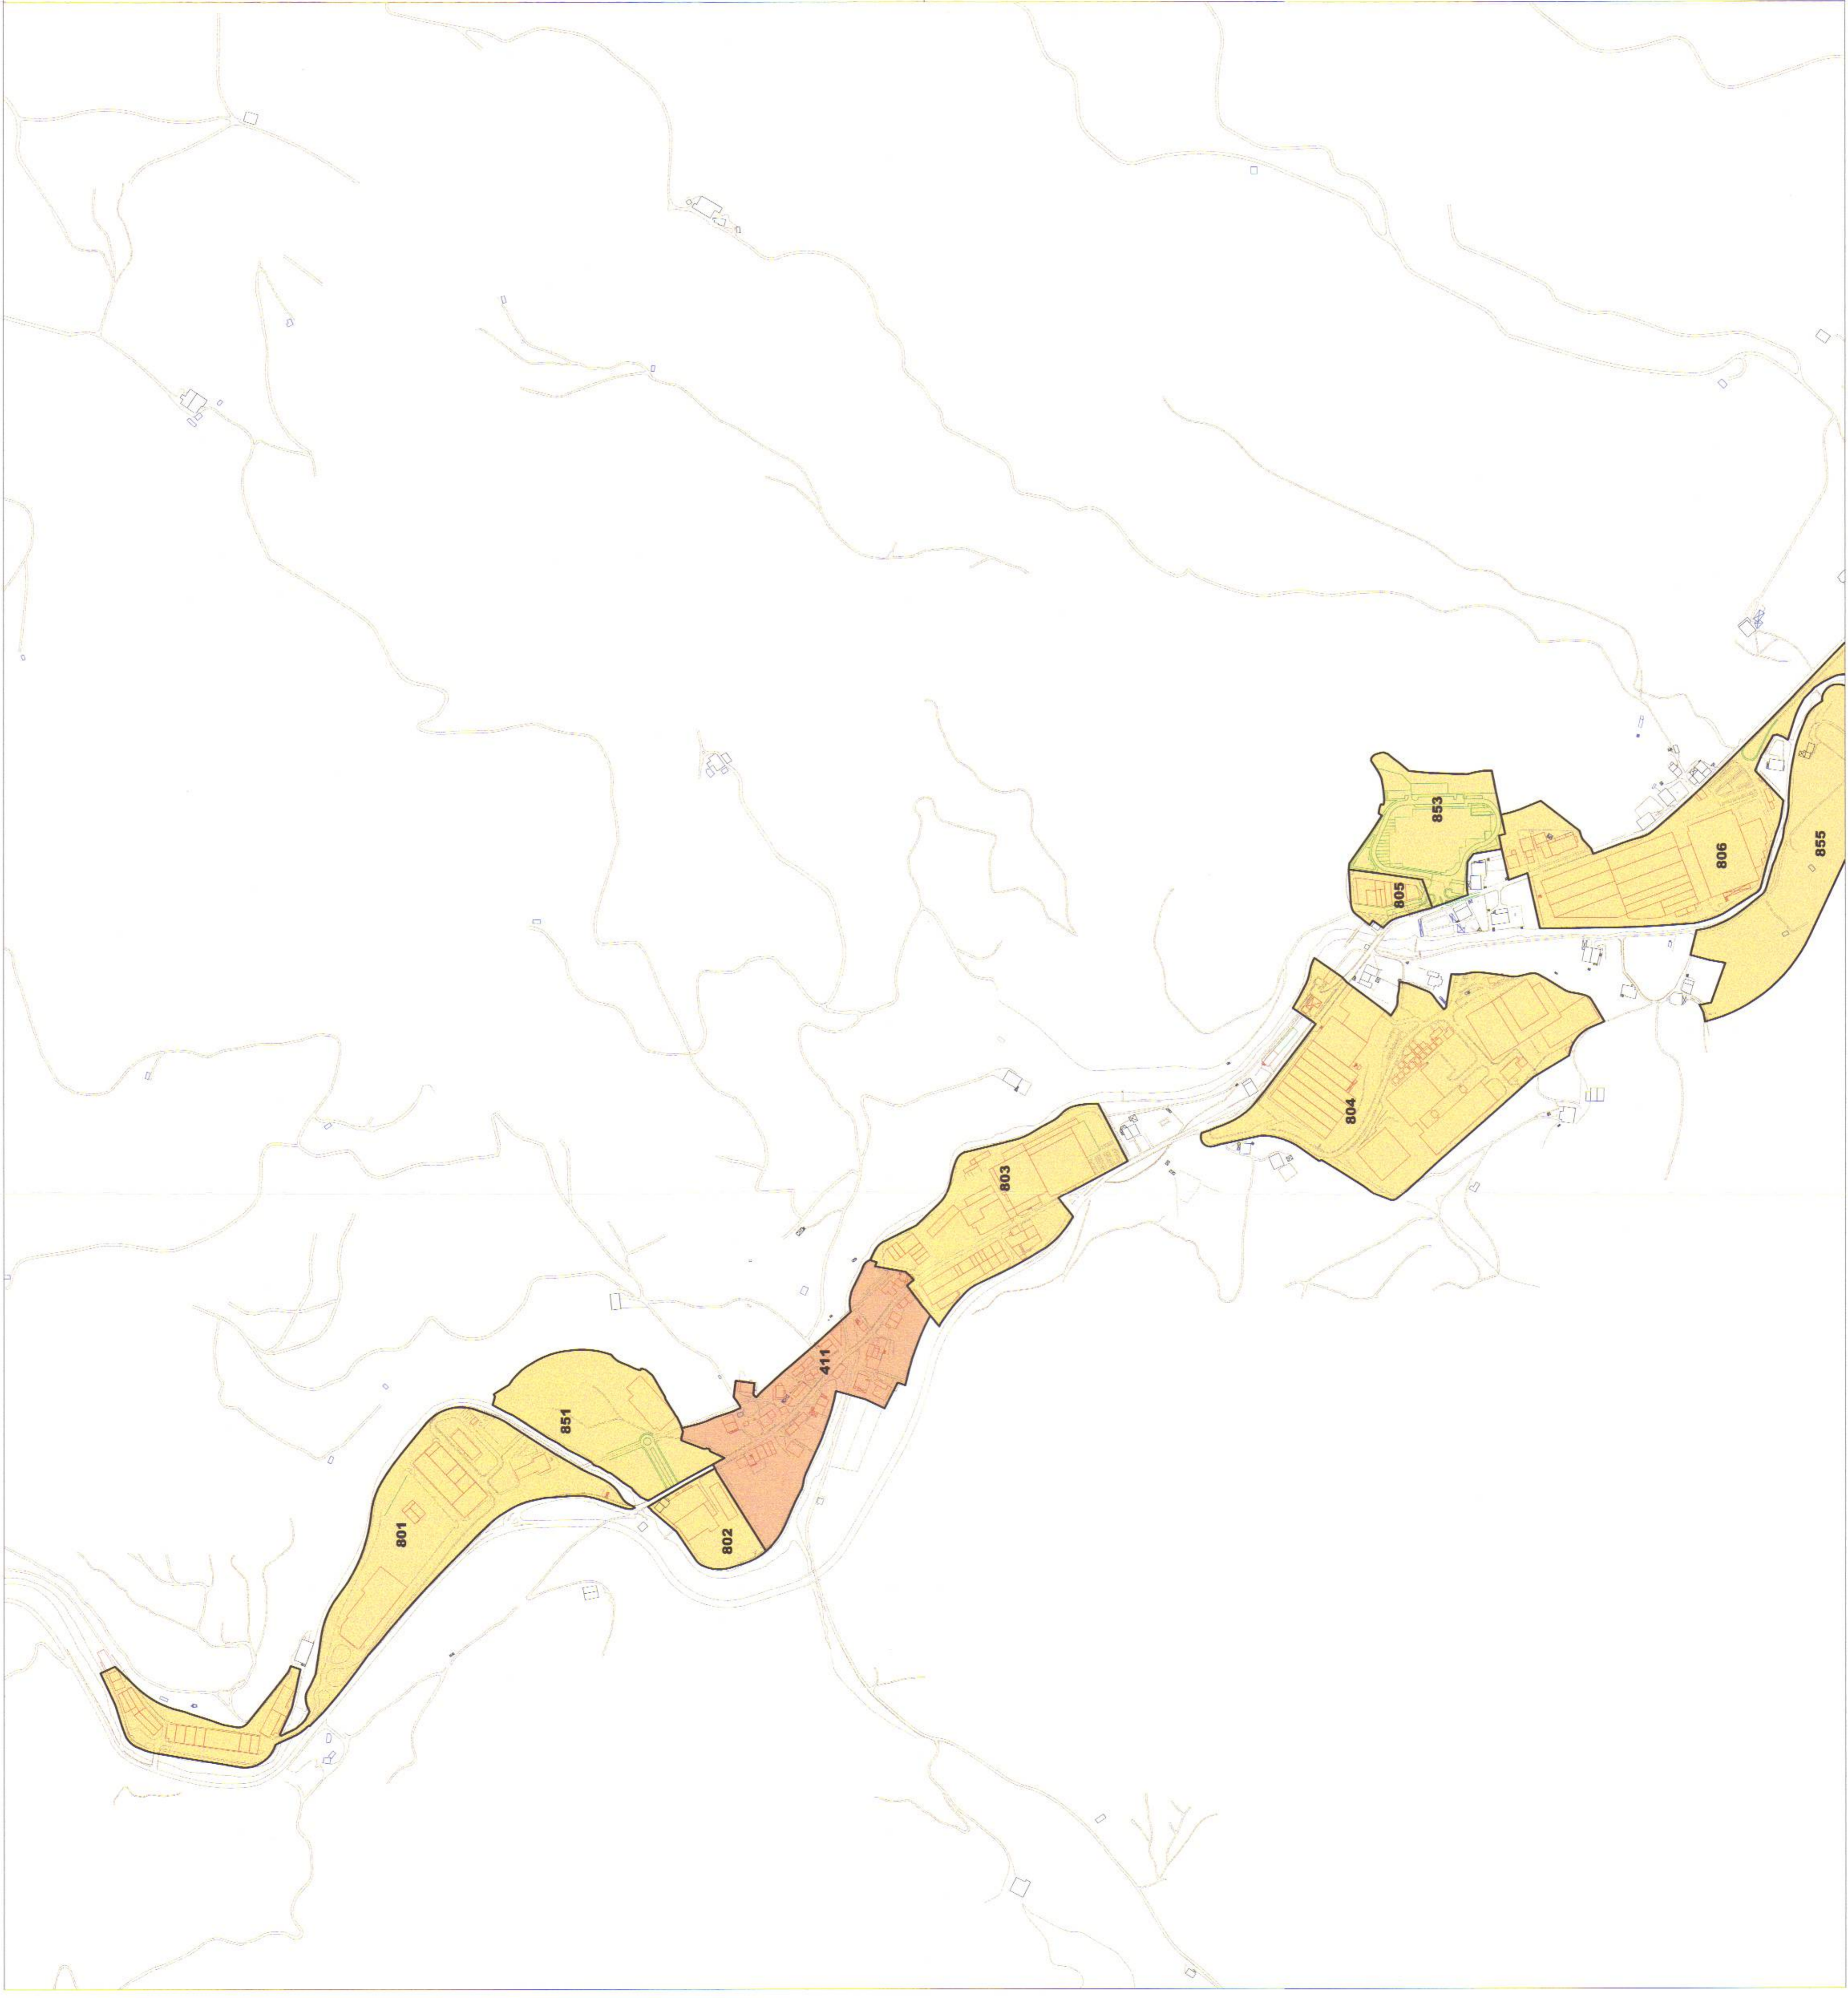

□ LURZORU HIRIARRAZINEKO GUNEA / ANBETO DE SUELO NO URBANIZABLE
□ ETXEBITZA ERABILERAKO ZONAK / ZONAS DE USO RESIDENCIAL
□ INDUSTRIA ETA ZERBITZU ERABILERAKO ZONAK / ZONAS DE USO INDUSTRIAL Y TERCIARIO

Gipuzkoako Foru Aldundia Diputación Foral de Gipuzkoa
Fiskaltzerako eia Finantzatarako Departamentua Departamento para la Fiscalidad y las Finanzas

II.1 ERANSKINA ANEXO II.1
ZONA KATASTRALAN PLANO DE
PLANOA ZONAS CATASTRALES
1/5.000 ESKALA ESCALA 1:5.000

OÑATIKO ONDASUN PONENCIA DE VALORES
HIGIEZIN HIRITARREN DEL SUELO Y DE LAS
LURZORUAREN ETA CONSTRUCCIONES DE LOS
ERAIKINEN BALIO BIENES INMUEBLES DE
PONENTZIA NATURALEZA URBANA DEL
MUNICIPIO DE OÑATI

UDAL ZERGEN SERVICIO DE
KUDEAKETA GESTION DE TRIBUTOS
ZERBITZUA LOCALES