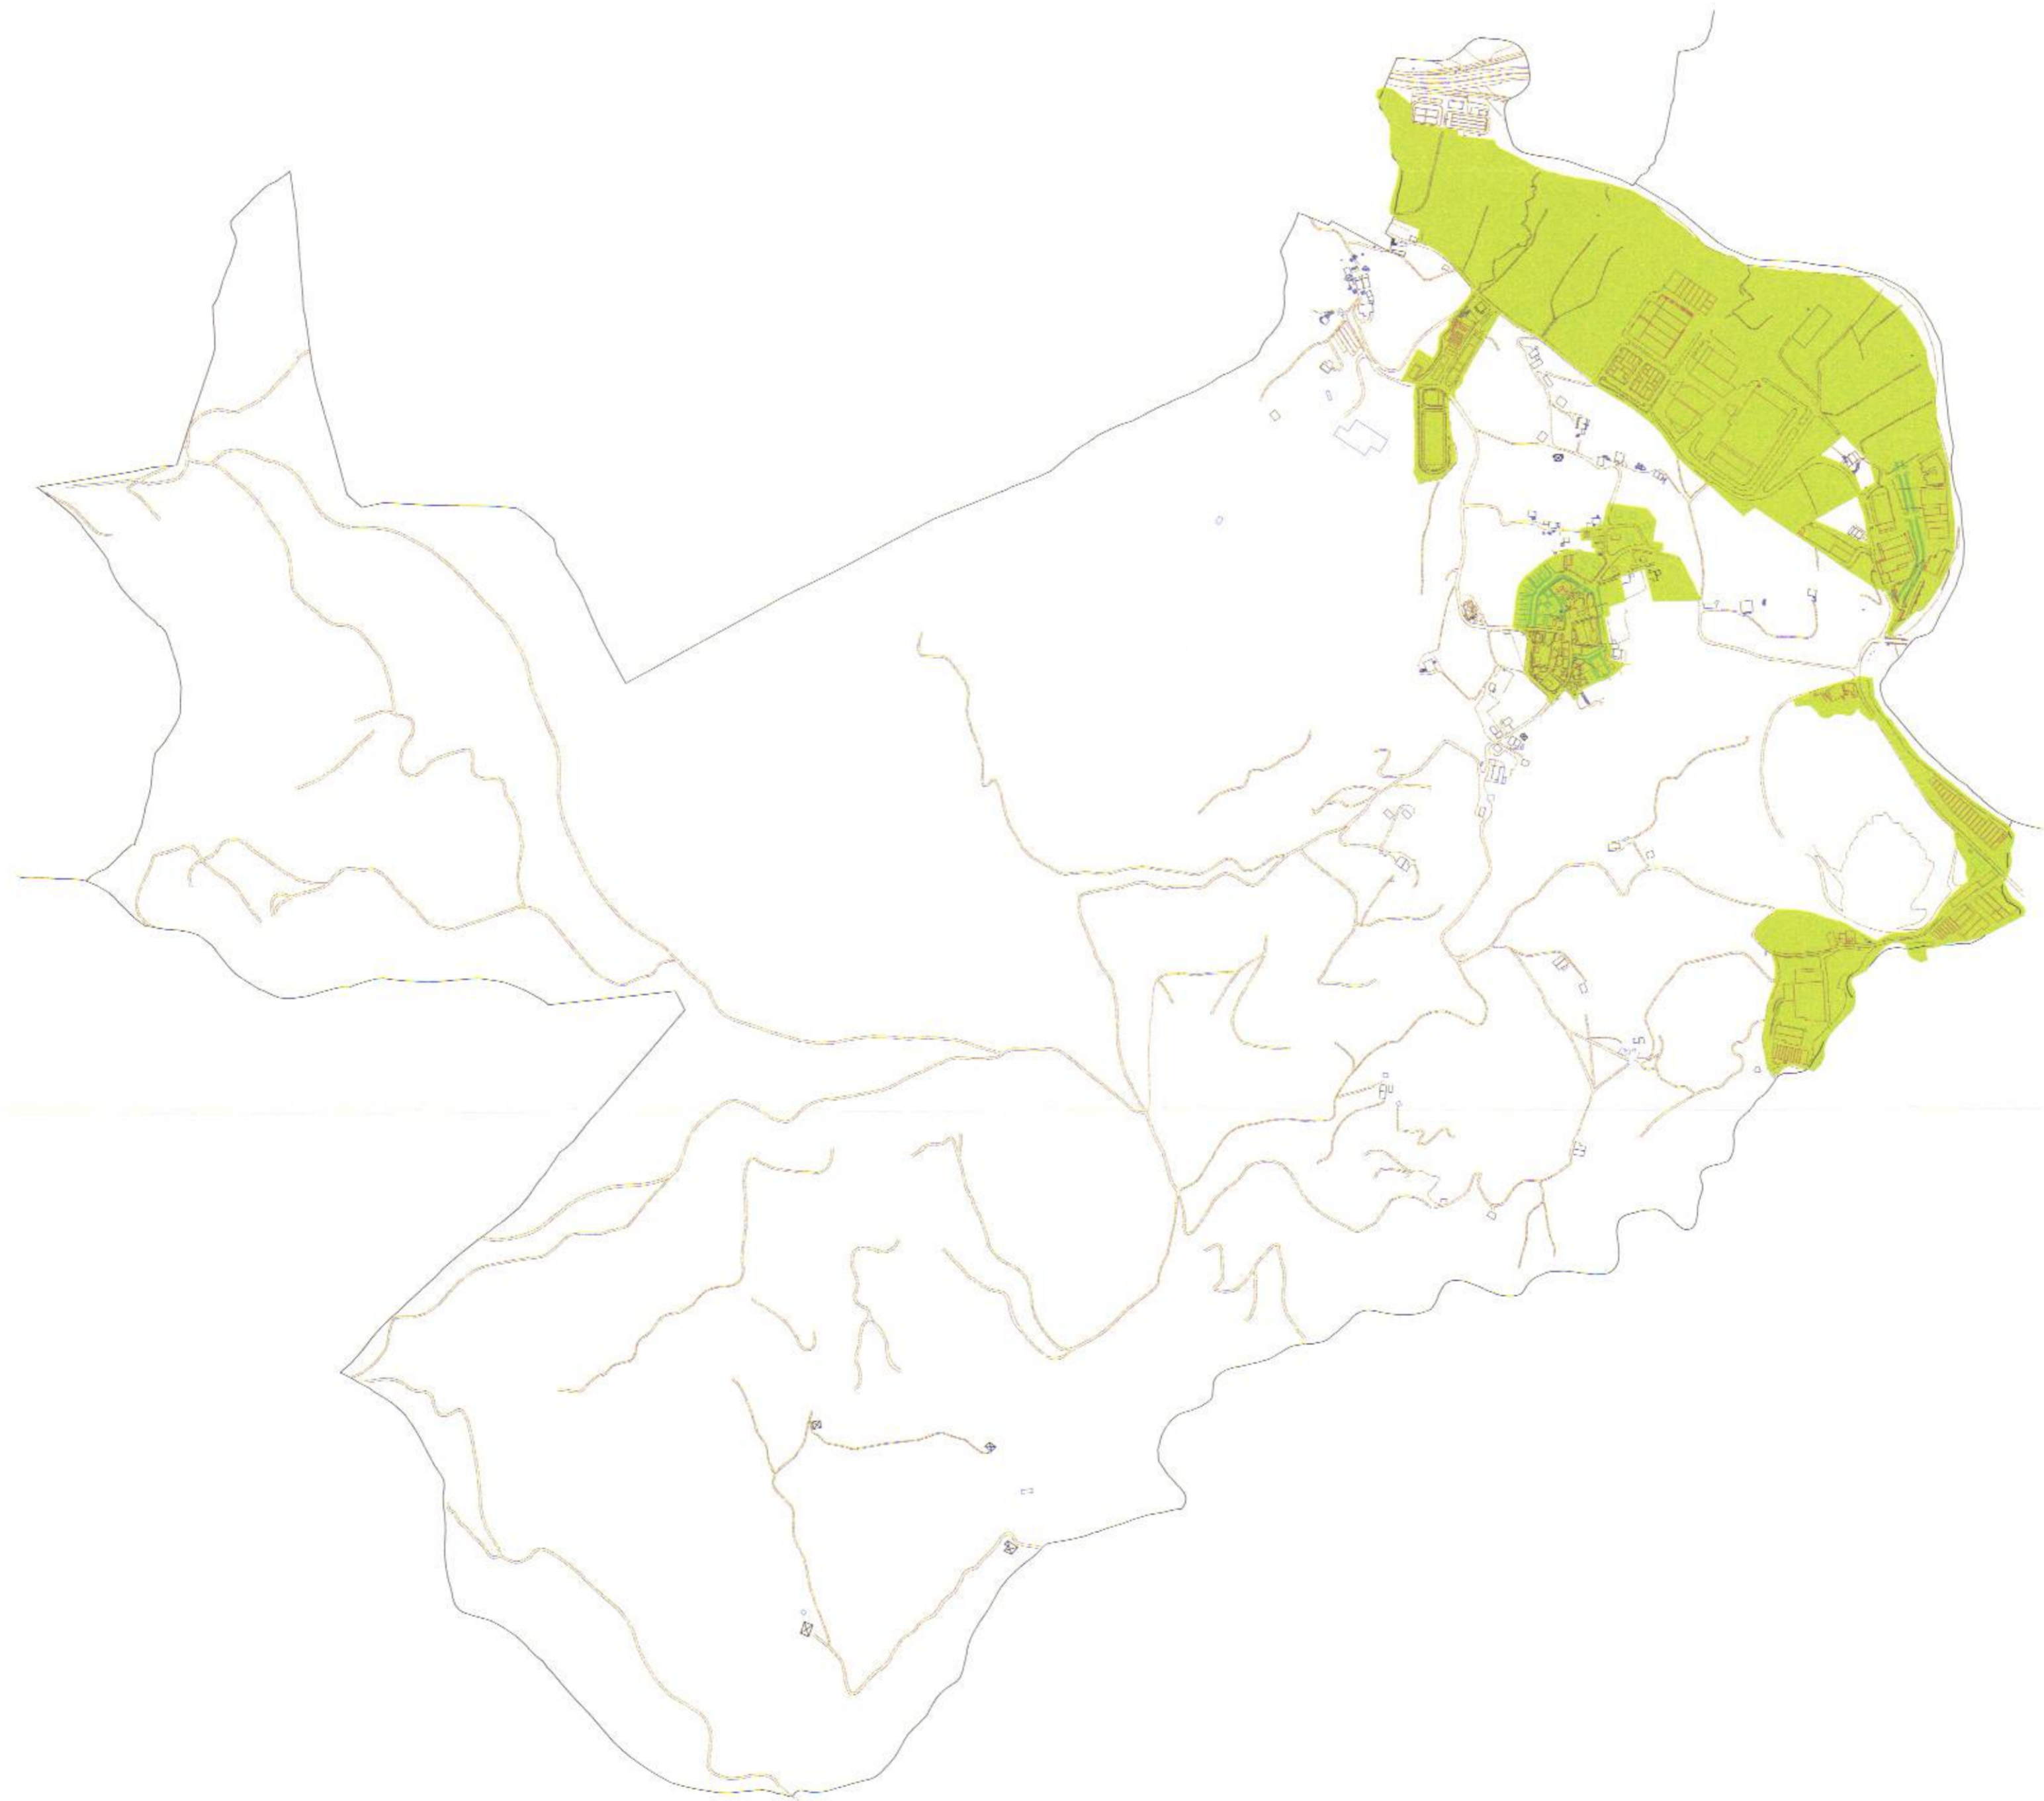

LURZORU HIRITARRA / SUELO DE NATURALEZA URBANA

Gipuzkoako Foru Aldundia  
Fiskalitateko eta Finantziaren Departamentua

Diputación Foral de Gipuzkoa  
Departamento para la Fiscalidad y las Finanzas

I.1 ERANSKINA ANEXO I.1

LURZORU HIRITARRA  
MUGATZEKO  
PLANOA  
1/10.000 ESKALA  
PLANO DE DELIMITACION  
DEL SUELO Y DE LAS  
NATURALEZA URBANA  
ESCALA 1/10.000

ADUNAKO ONDASUN  
HIGIEZIN HIRITARREN  
LURZORUAREN ETA  
ERAIKINEN BALIO  
PONENTZIA