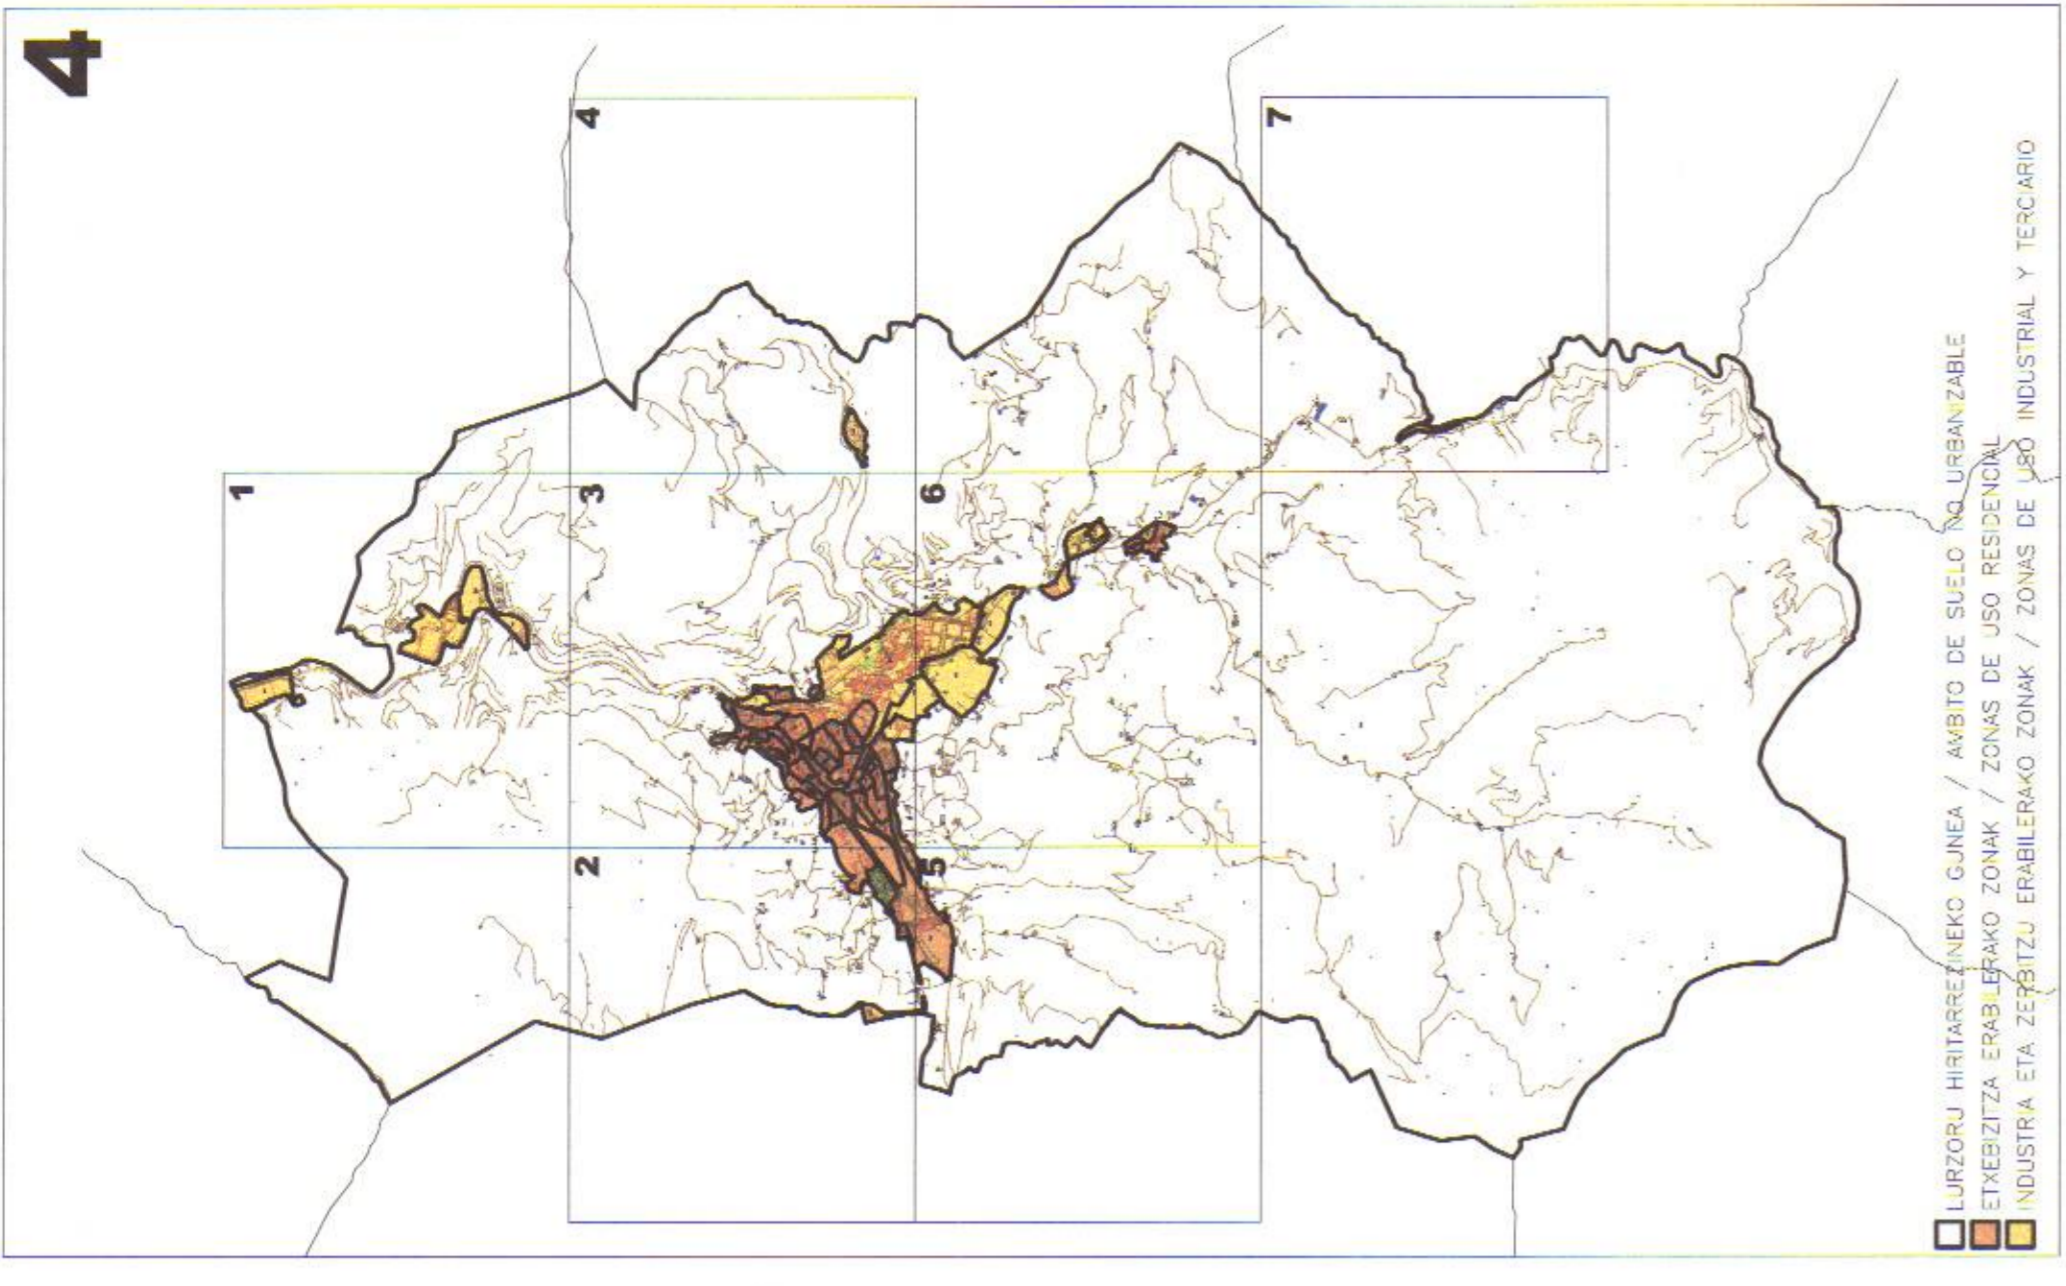

Gipuzkoako Foru Aldundia Diputación Foral de Gipuzkoa
Fiskalitateko eta Finantzetarako Departamentua Departamento para la Fiscalidad y las Finanzas

II.4 ERANSKINA ANEXO II.4

ZONA KATASTRALAN PLANO DE
PLANOA ZONAS CATASTRALES
1/5.000 ESKALA ESCALA 1/5.000

AZPEITIAKO ONDASUN HIGIEZIN HIRITARREN LURZORUAREN ETA ERAIKINEN BALIO PONENTZIA
PONENCIA DE VALORES DEL SUELO Y DE LAS CONSTRUCCIONES DE LOS BIENES INMUEBLES DE NATURALEZA URBANA DEL MUNICIPIO DE AZPEITIA

UDAL ZERGEN KUDEAKETA ZERBITZUA
SERVICIO DE GESTION DE TRIBUTOS LOCALES