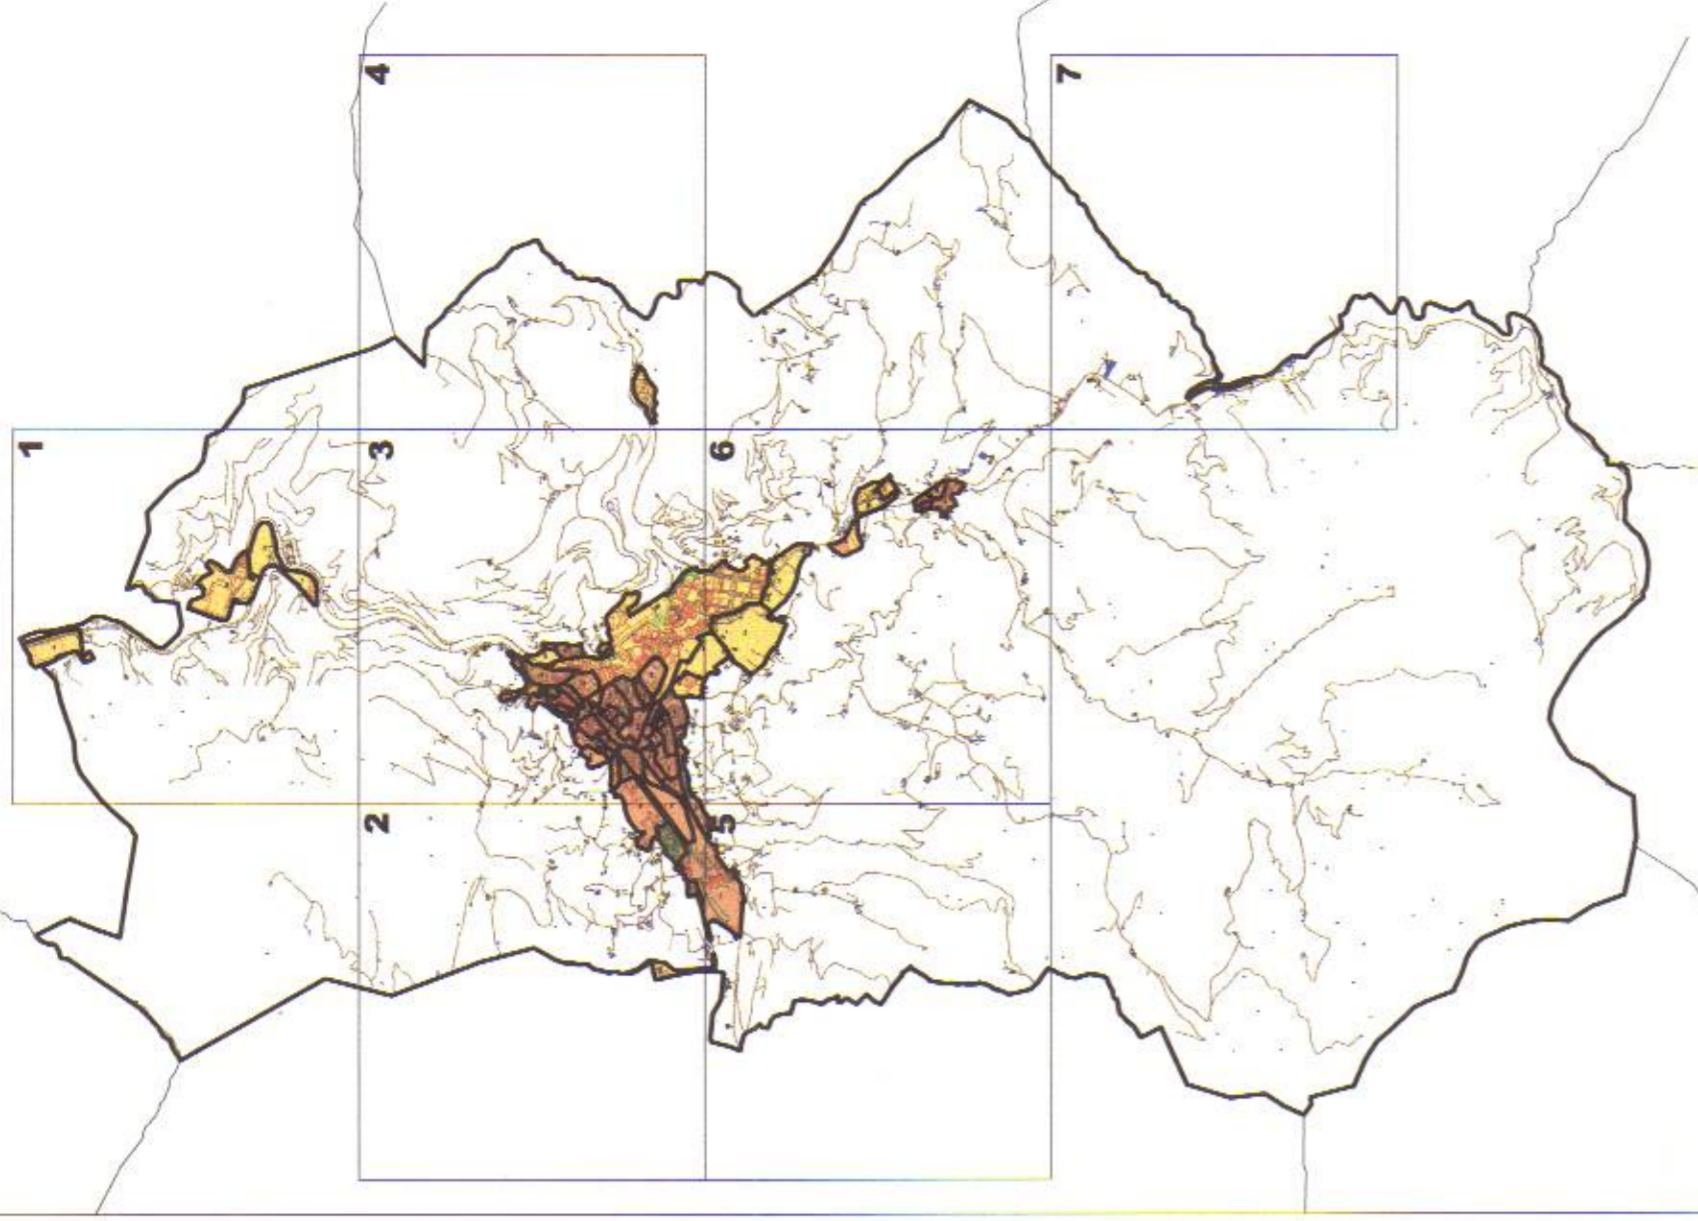

II.4 ERANSKINA ANEXO II.4

ZONA KATASTRALAN PLANO DE
 PLANOA ZONAS CATASTRALES
 1/5.000 ESKALA ESCALA 1/5.000

AZPEITIAKO ONDASUN HIGIEZIN HIRITARREN LURZORUAREN ETA ERAIKINEN BALIO PONENTZIA
 PONENCIA DE VALORES DEL SUELO Y DE LAS CONSTRUCCIONES DE LOS BIENES INMUEBLES DE NATURALEZA URBANA DEL MUNICIPIO DE AZPEITIA

UDAL ZERGEN KUDEAKETA ZERBITZUA
 SERVICIO DE GESTION DE TRIBUTOS LOCALES

5

□ LURZORU HIRIARRAZMENEKO GUINEA / AMBITO DE SUELO NO URBANIZABLE
 ■ ETXEBITZA ERABILERAKO ZONAK / ZONAS DE USO RESIDENCIAL
 ■ INDUSTRIA ETA ZERBITZU ERABILERAKO ZONAK / ZONAS DE USO INDUSTRIAL Y TERCIARIO