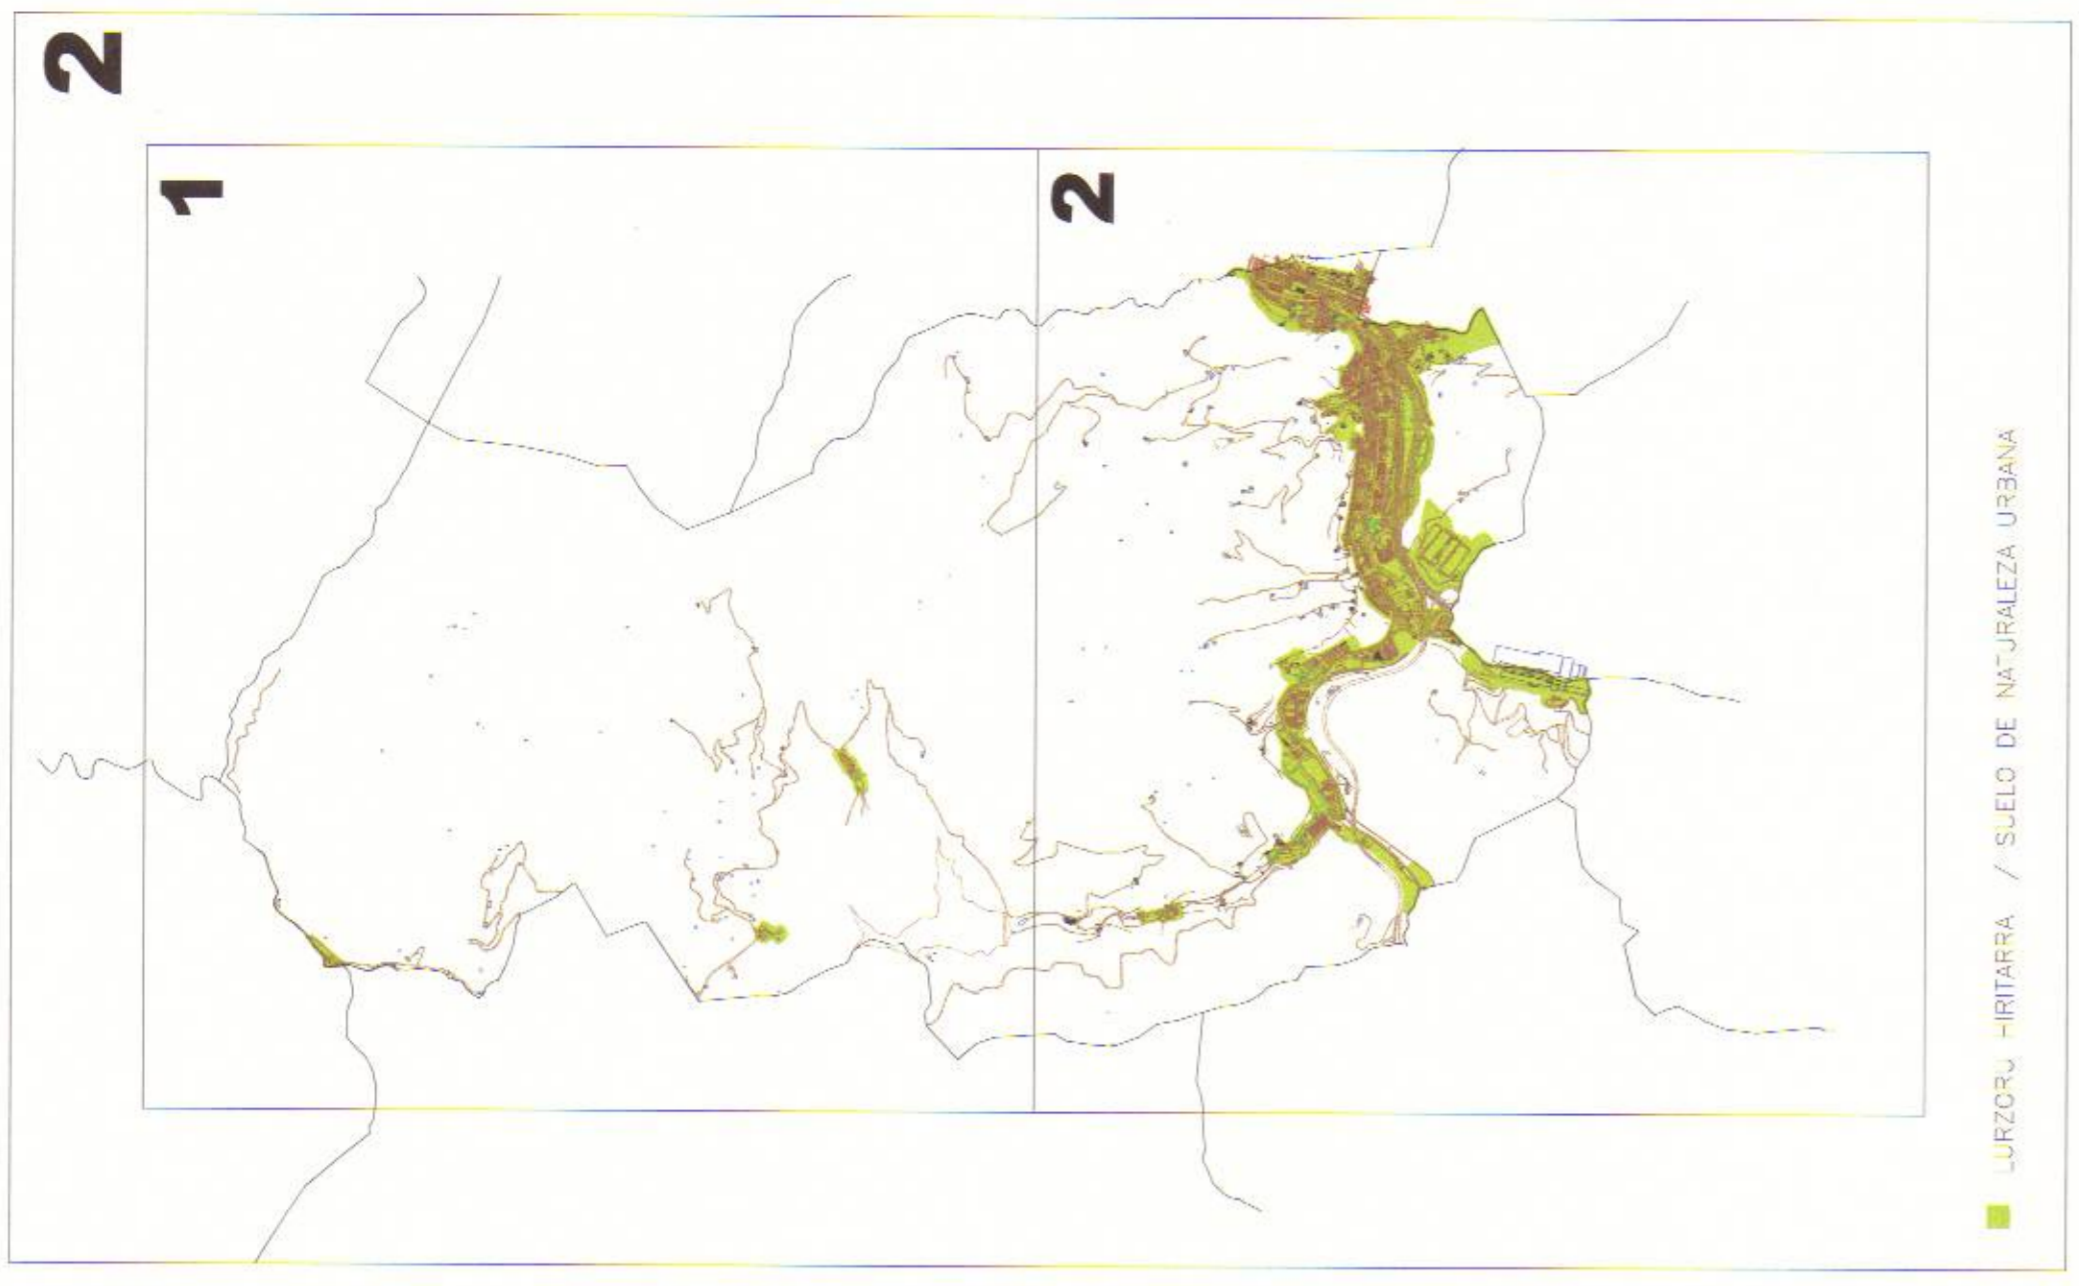

Gipuzkoako Foru Aldundia Diputación Foral de Gipuzkoa
Fiskaltaterako eta Finantzatarako Departamentua Departamento para la Fiscalidad y las Finanzas

I.2 ERANSKINA ANEXO I.2

LURZORU HIRITARRA MUGATZEKO PLANOA
PLAN DE DELIMITACION DEL SUELO DE NATURALEZA URBANA
1/10.000 ESKALA ESCALA 1/10.000

BEASAINGO ONDASUN HIGIEZIN HIRITARREN LURZORUAREN ETA ERAIKINEN BALIO PONENTZIA
PONENCIA DE VALORES DEL SUELO Y DE LAS CONSTRUCCIONES DE LOS BIENES INMUEBLES DE NATURALEZA URBANA DEL MUNICIPIO DE BEASAIN

UDAL ZERGEN KUDEAKETA ZERBITZUA
SERVICIO DE GESTION DE TRIBUTOS LOCALES