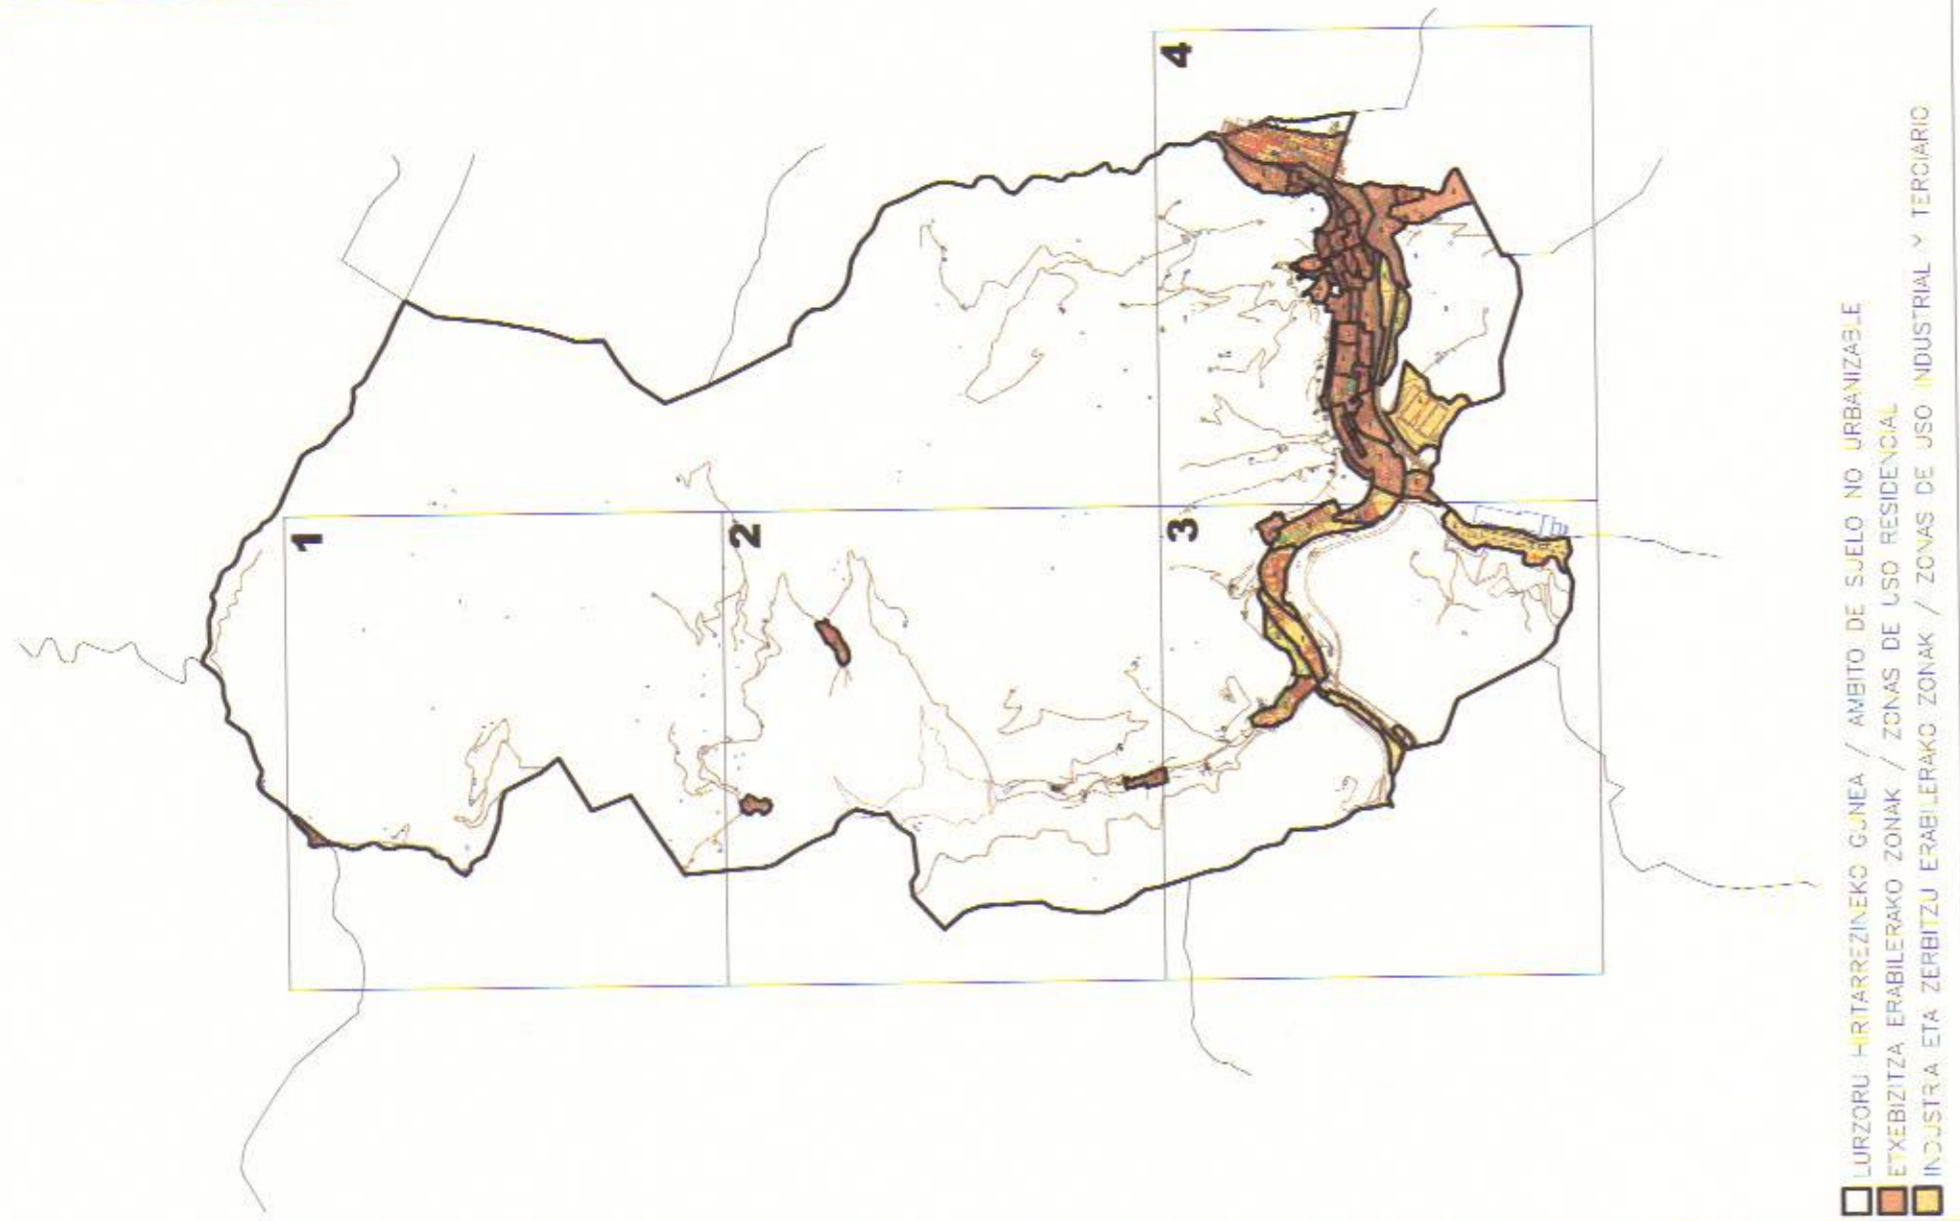

Gipuzkoako Foru Aldundia
Fiskaltzerako eta Finantzetarako Departamentua

Diputación Foral de Gipuzkoa
Departamento para la Fiscalidad y las Finanzas

II.4 ERANSKINA ANEXO II.4
ZONA KATASTRALAN PLANOAK
ZONAS CATASTRALES
ESCALA 1/5.000

BEASAINGO ONDASUN HIGIEZIN HIRITARREN LURZORUAREN ETA ERAIKINEN BALIO NATURALA URBANA DEL MUNICIPIO DE BEASAIN

PONENCIA DE VALORES DEL SUELO Y DE LAS CONSTRUCCIONES DE LOS BIENES INMUEBLES DE NATURALEZA URBANA DEL MUNICIPIO DE BEASAIN