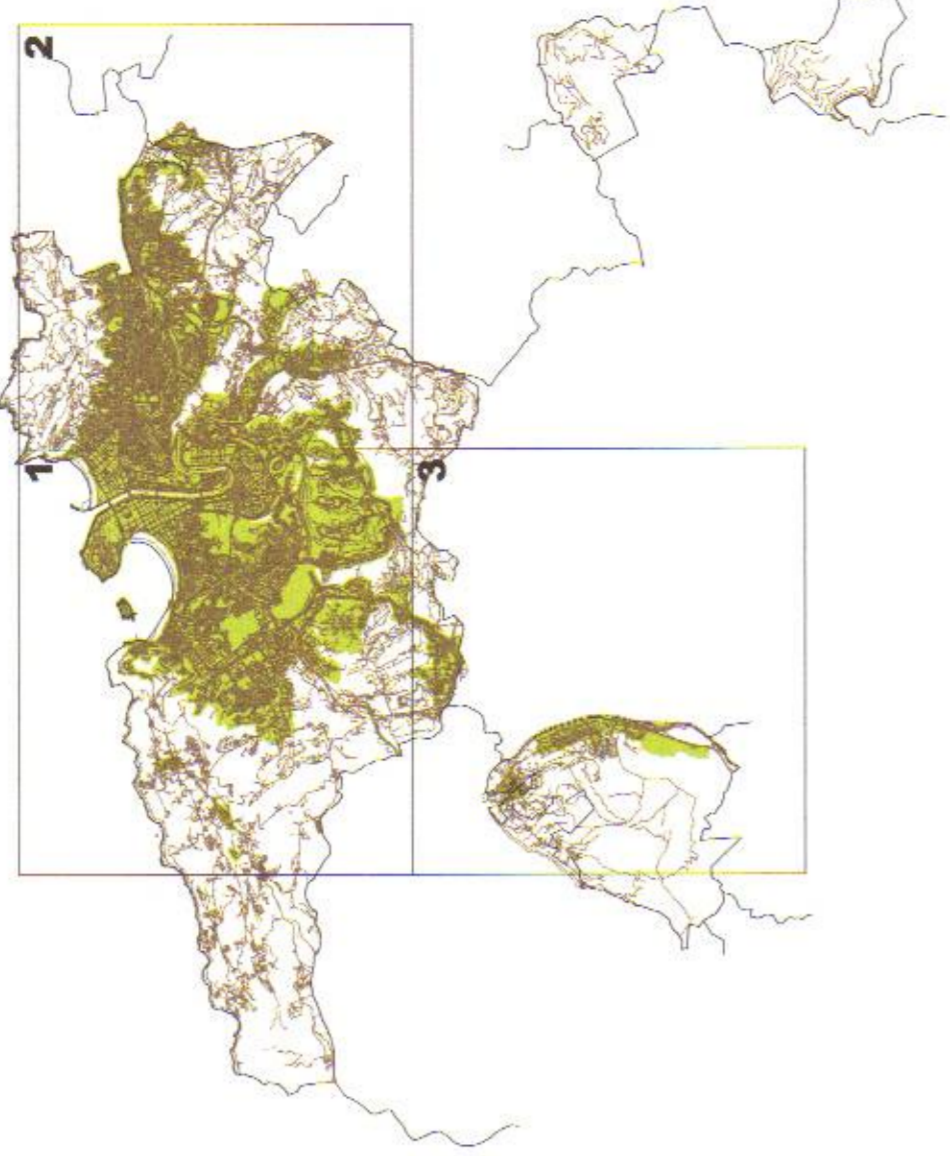

Gipuzkoako Foru Aldundia
Fiskaltzarako eta Finantzatarako Departamentua

Diputación Foral de Gipuzkoa
Departamento para la Fiscalidad y las Finanzas

I.2 ERANSKINA ANEXO I.2
LURZORU HIRITARRA MUGATZEKO PLANOA
1/10.000 ESKALA

PLANO DE DELIMITACION DEL SUELO DE NATURALEZA URBANA
ESCALA 1/10.000

DONOSTIAKO ONDASUN HIGIEZIN HIRITARREN LURZORUAREN ETA ERAIKINEN BALIO PONENTZIA

PONENCIA DE VALORES DEL SUELO Y DE LAS CONSTRUCCIONES DE LOS BIENES INMUEBLES DE NATURALEZA URBANA DEL MUNICIPIO DE DONOSTIA

UDAL ZERGEN KUDEAKETA ZERBITZUA

SERVICIO DE GESTION DE TRIBUTOS LOCALES