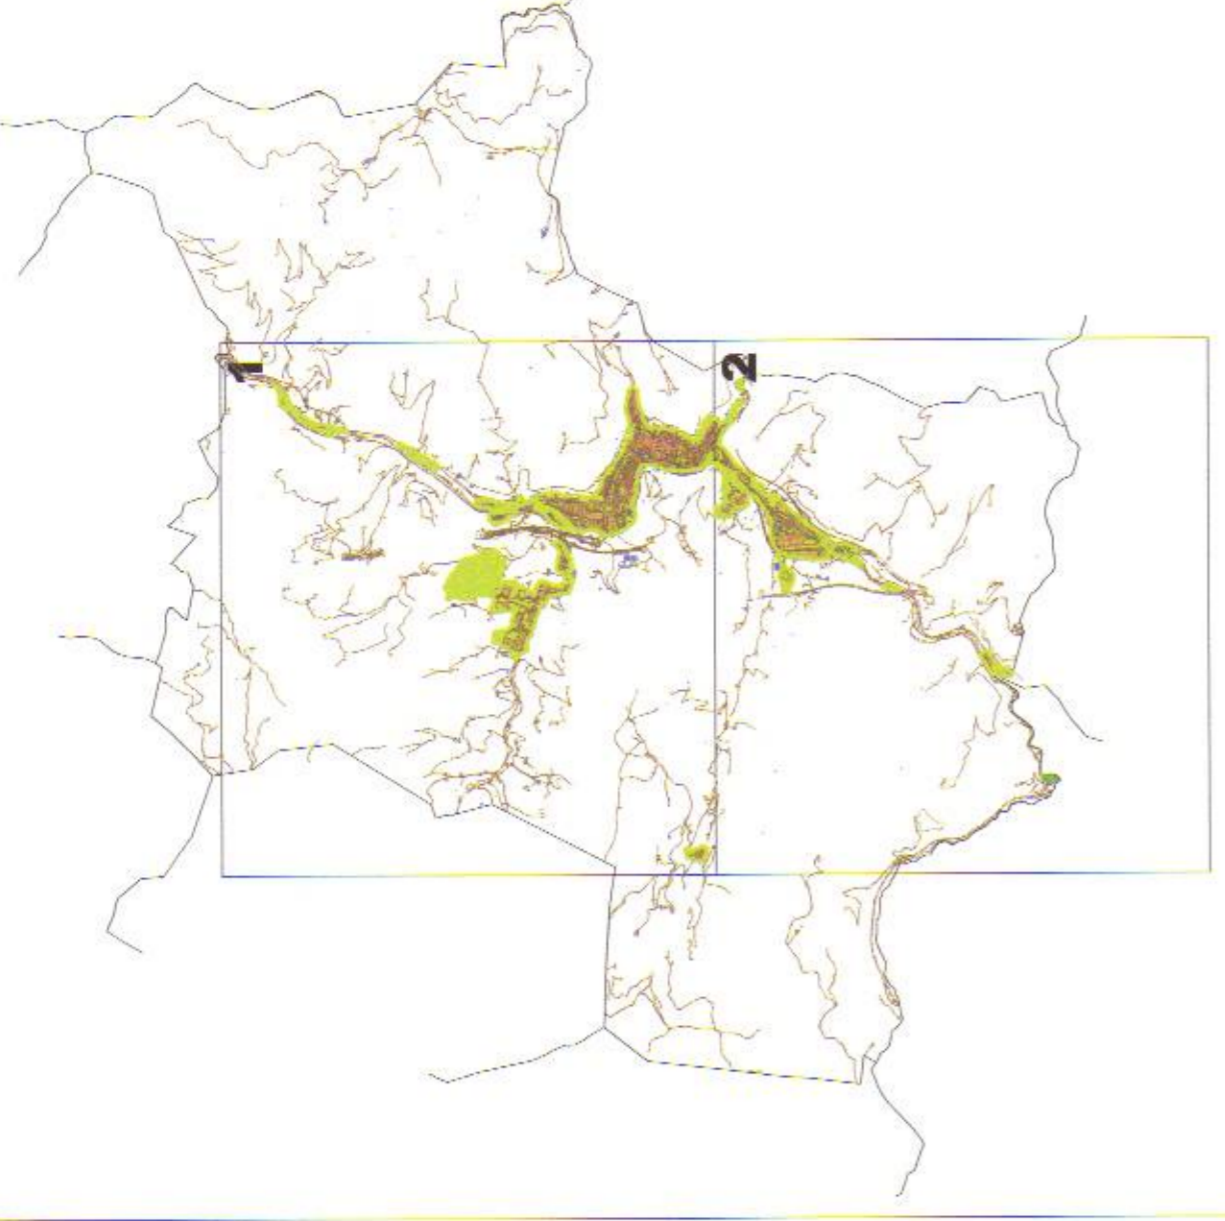

■ LURZORU HIRITARRA / SUELO DE NATURALEZA URBANA

Gipuzkoako Foru Aldundia
Fiskaltzerako eta Finantzarako Departamentua

Diputación Foral de Gipuzkoa
Departamento para la Fiscalidad y las Finanzas

I.2 ERANSKINA ANEXO I.2

LURZORU HIRITARRA
MUGATZEKO
PLANOA
1/10.000 ESKALA

PLANO DE DELIMITACION
DEL SUELO DE
NATURALEZA URBANA
ESCALA 1/10.000

BERGARAKO ONDASUN
HIGIEZIN HIRITARREN
LURZORUAREN ETA
ERAIKINEN BALIO
PONENTZIA

PONENCIA DE VALORES
DEL SUELO Y DE LAS
CONSTRUCCIONES DE LOS
BIENES INMUEBLES DE
NATURALEZA URBANA DEL
MUNICIPIO DE BERGARA

UDAL ZERGEN
KUDEAKETA
ZERBITZUA

SERVICIO DE
GESTION DE TRIBUTOS
LOCALES