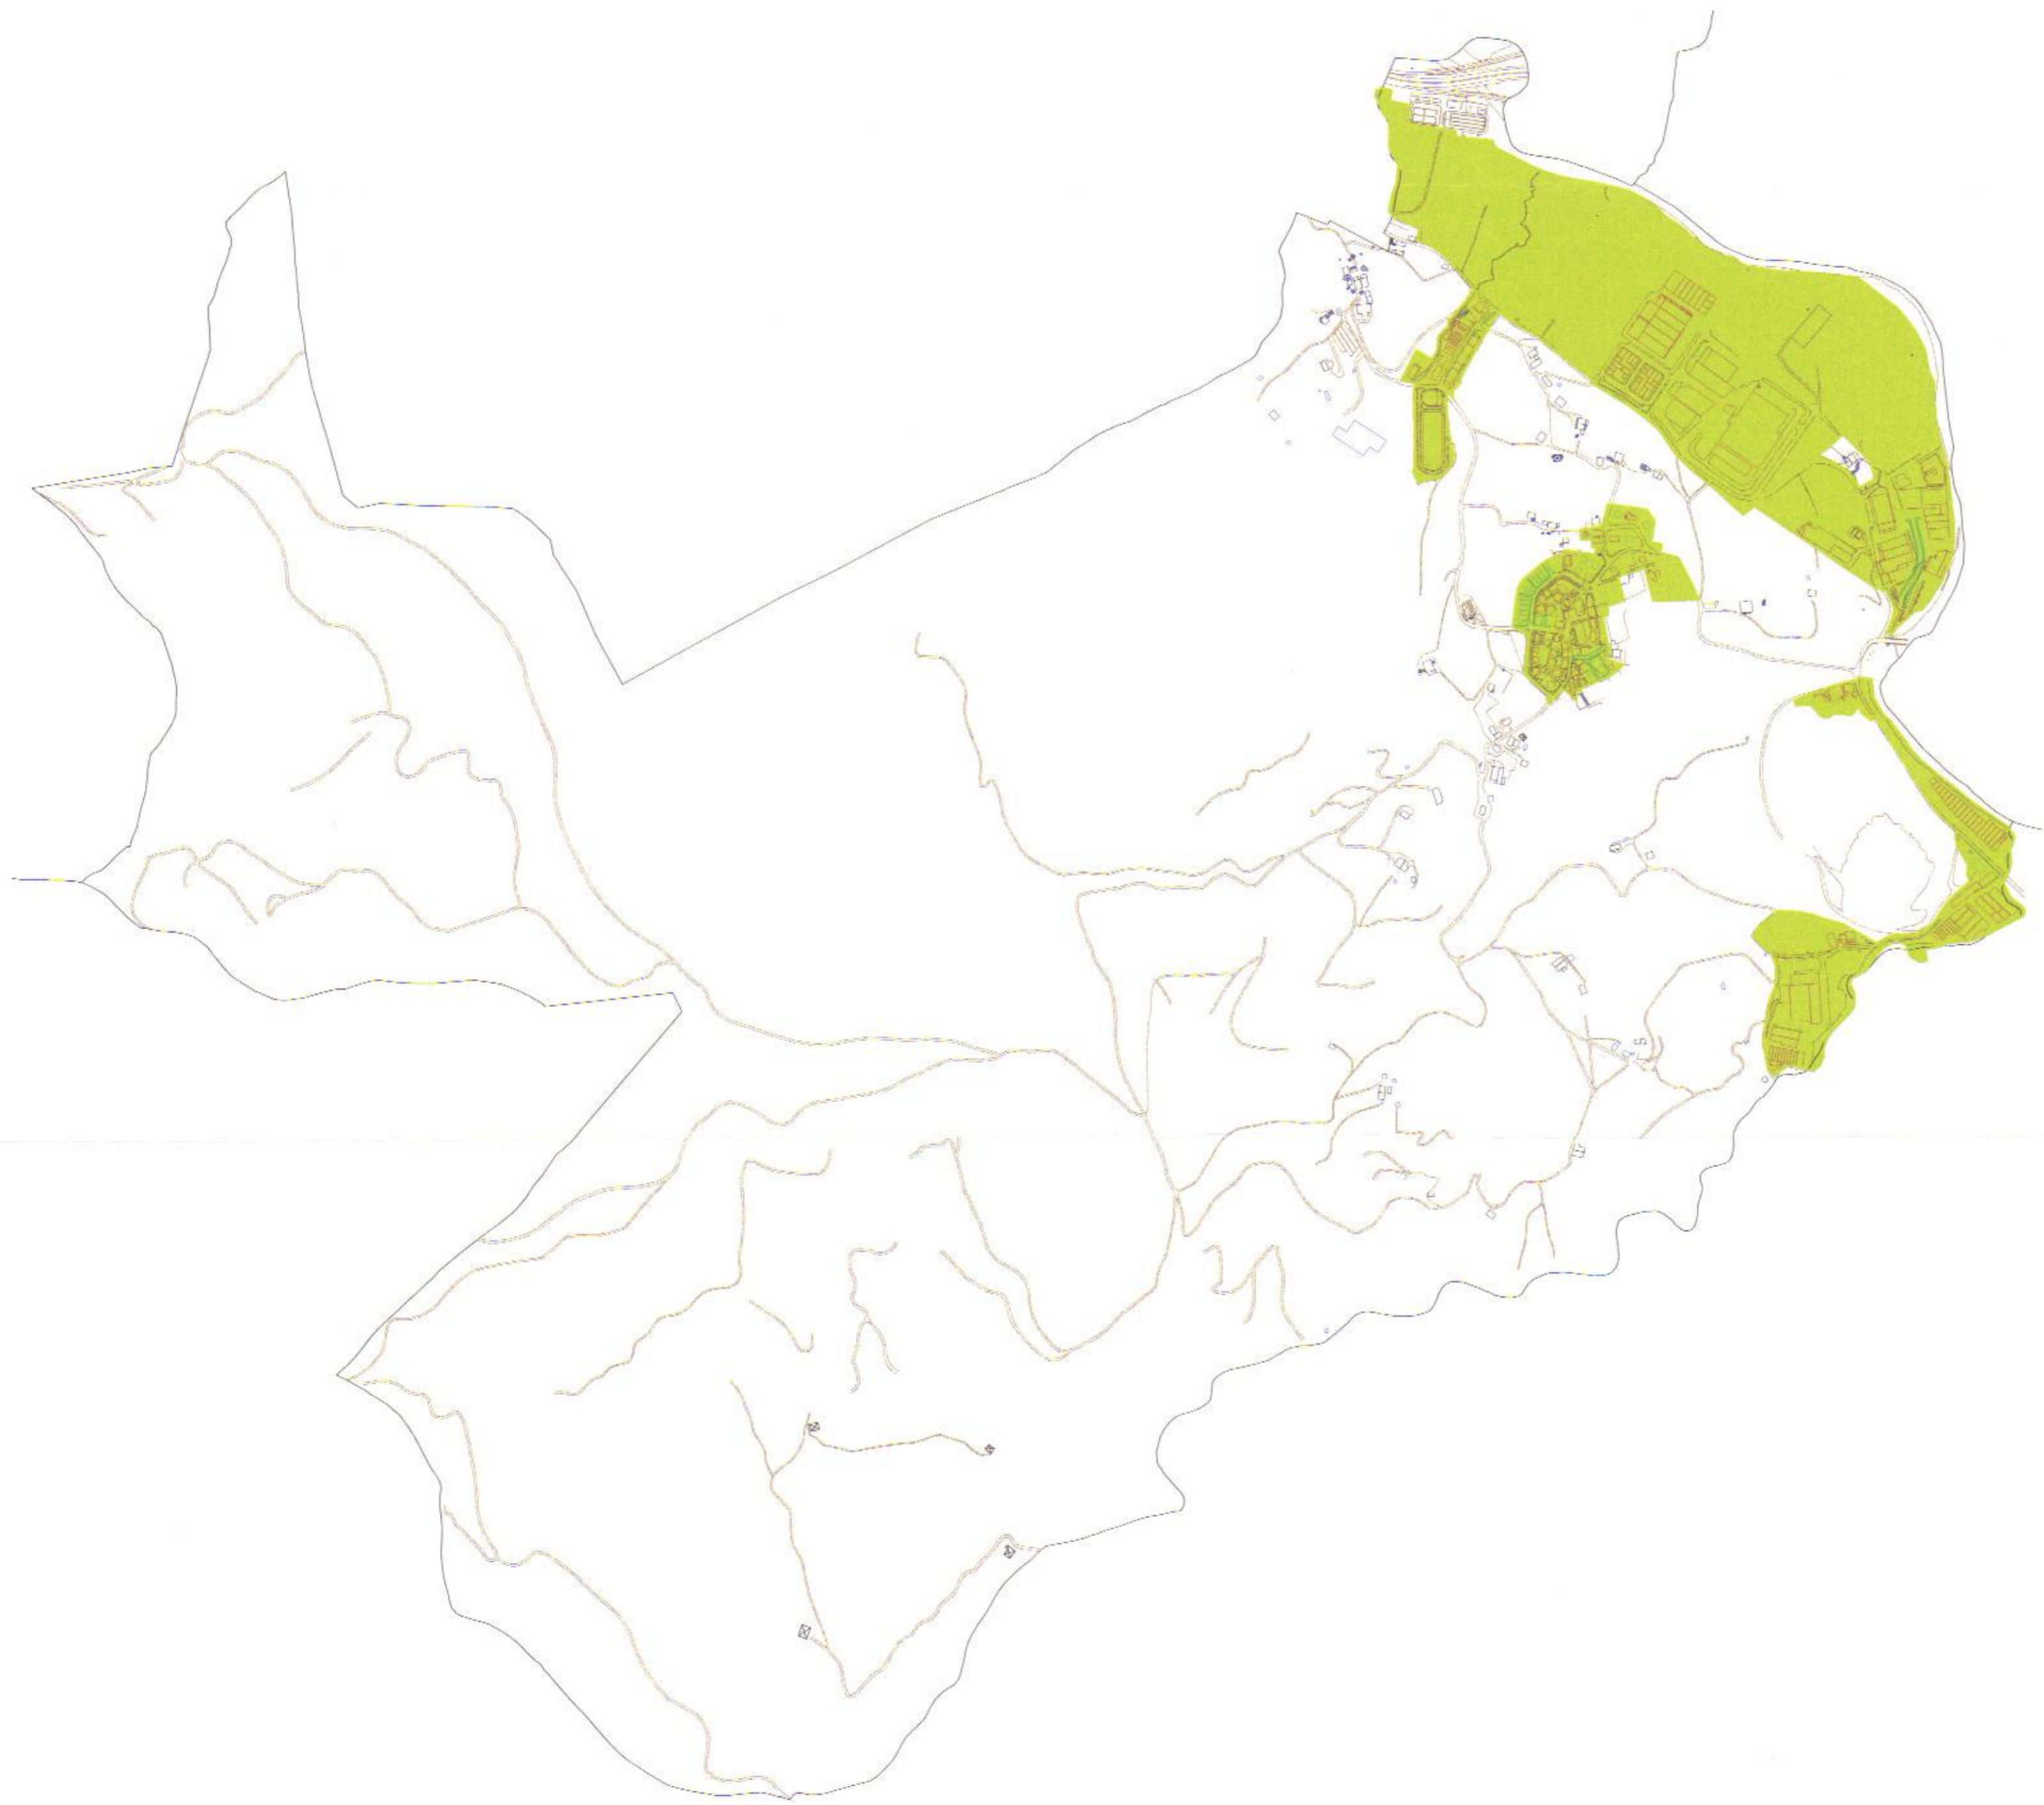

■ LURZORU HIRITARRA / SUELO DE NATURALEZA URBANA

Gipuzkoako Foru Aldundia
Fiskaltzerako eta Finantziarako Departamentua

Diputación Foral de Gipuzkoa
Departamento para la Fiscalidad y las Finanzas

I.1 ERANSKINA ANEXO I.1

LURZORU HIRITARRA MUGATZEKO PLANOA
1/10.000 ESKALA
PLANO DE DELIMITACION DEL SUELO DE NATURALEZA URBANA
ESCALA 1/10.000

ADUNAKO ONDASUN HIGIEZIN HIRITARREN LURZORUAREN ETA ERAIKINEN BALIO PONENTZIA

PONENCIA DE VALORES DEL SUELO Y DE LAS CONSTRUCCIONES DE LOS BIENES INMUEBLES DE NATURALEZA URBANA DEL MUNICIPIO DE ADUNA