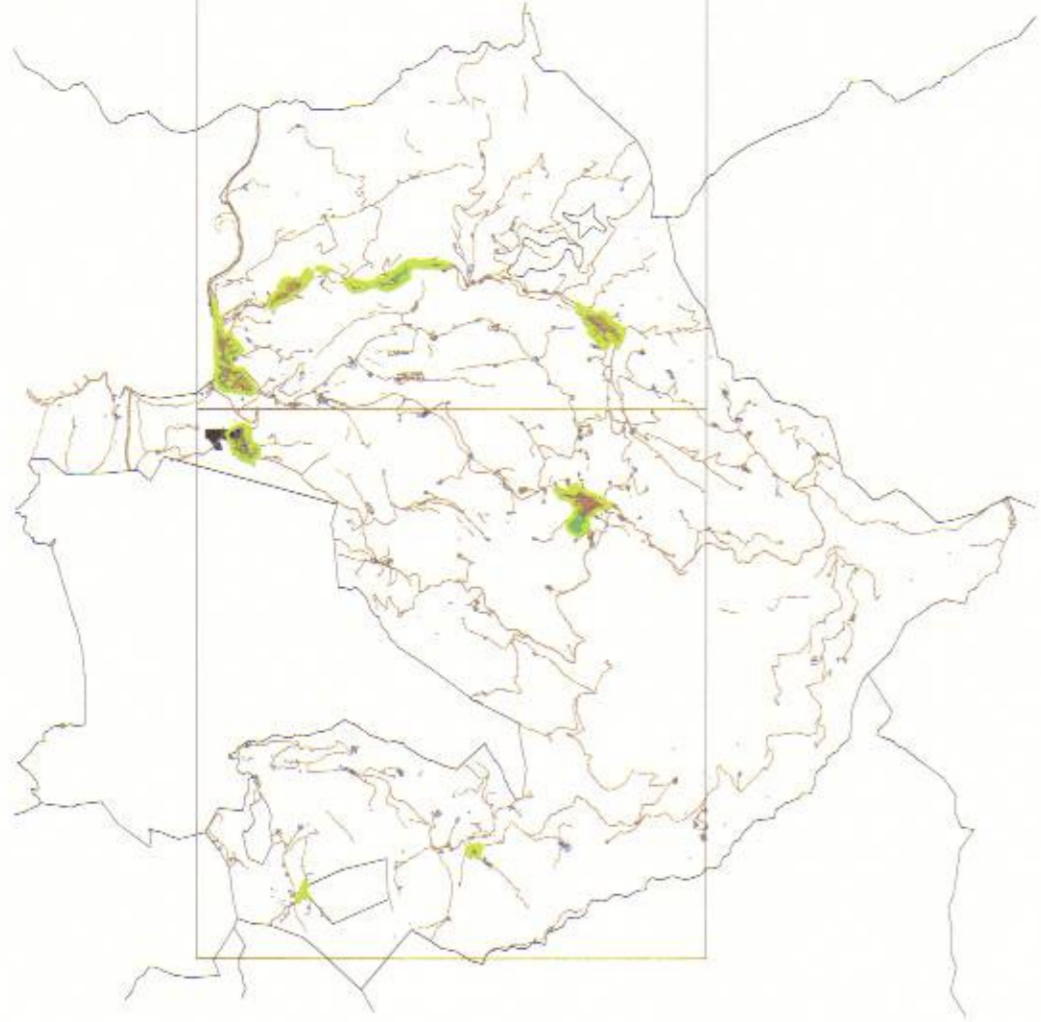

1

2

■ LURZORU HIRITARREA / SUELO DE NATURALEZA URBANA

Gipuzkoako Foru Aldundia
Fiskaltzarako eta Finantzarako Departamentua

Diputación Foral de Gipuzkoa
Departamento para la Fiscalidad y las Finanzas

I.1 ERANSKINA

ANEXO I.1

LURZORU HIRITARREA
MUGATZEKO
PLANOA
1/10.000 ESKALA

PLANO DE DELIMITACION
DEL SUELO DE
NATURALEZA URBANA
ESCALA 1/10.000

AIAKO ONDASUN
HIGIEZIN HIRITARREN
LURZORUAREN ETA
ERAIKINEN BALIO
PONENTZIA