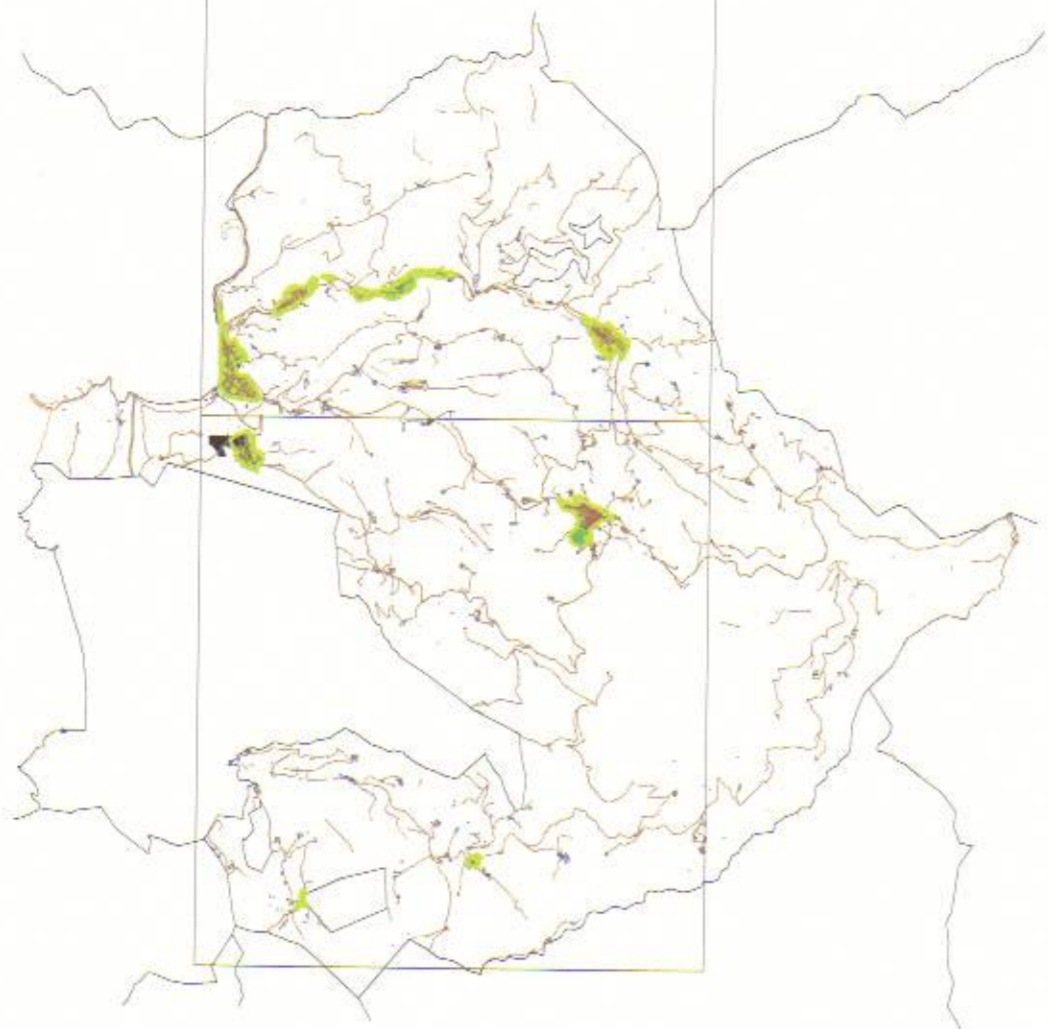

■ LURZORU HIRITARRA / SUELO DE NATURALEZA URBANA

Gipuzkoako Foru Aldundia
Fiskaltzerako eta Finantzatarako Departamentua

Diputación Foral de Gipuzkoa
Departamento para la Fiscalidad y las Finanzas

I.2 ERANSKINA

ANEXO I.2

**LURZORU HIRITARRA
MUGATZEKO
PLANOA**
1/10.000 ESKALA

**PLANO DE DELIMITACION
DEL SUELO DE
NATURALEZA URBANA**
ESCALA 1/10.000

**AIAKO ONDASUN
HIGIEZIN HIRITARREN
LURZORUAREN ETA
ERAIKINEN BALIO
PONENTZIA**

**PONENCIA DE VALORES
DEL SUELO Y DE LAS
CONSTRUCCIONES DE LOS
BIENES INMUEBLES DE
NATURALEZA URBANA DEL
MUNICIPIO DE AIA**

UDAL ZERGEN
KUDEAKETA
ZERBITZUA

SERVICIO DE
GESTION DE TRIBUTOS
LOCALES