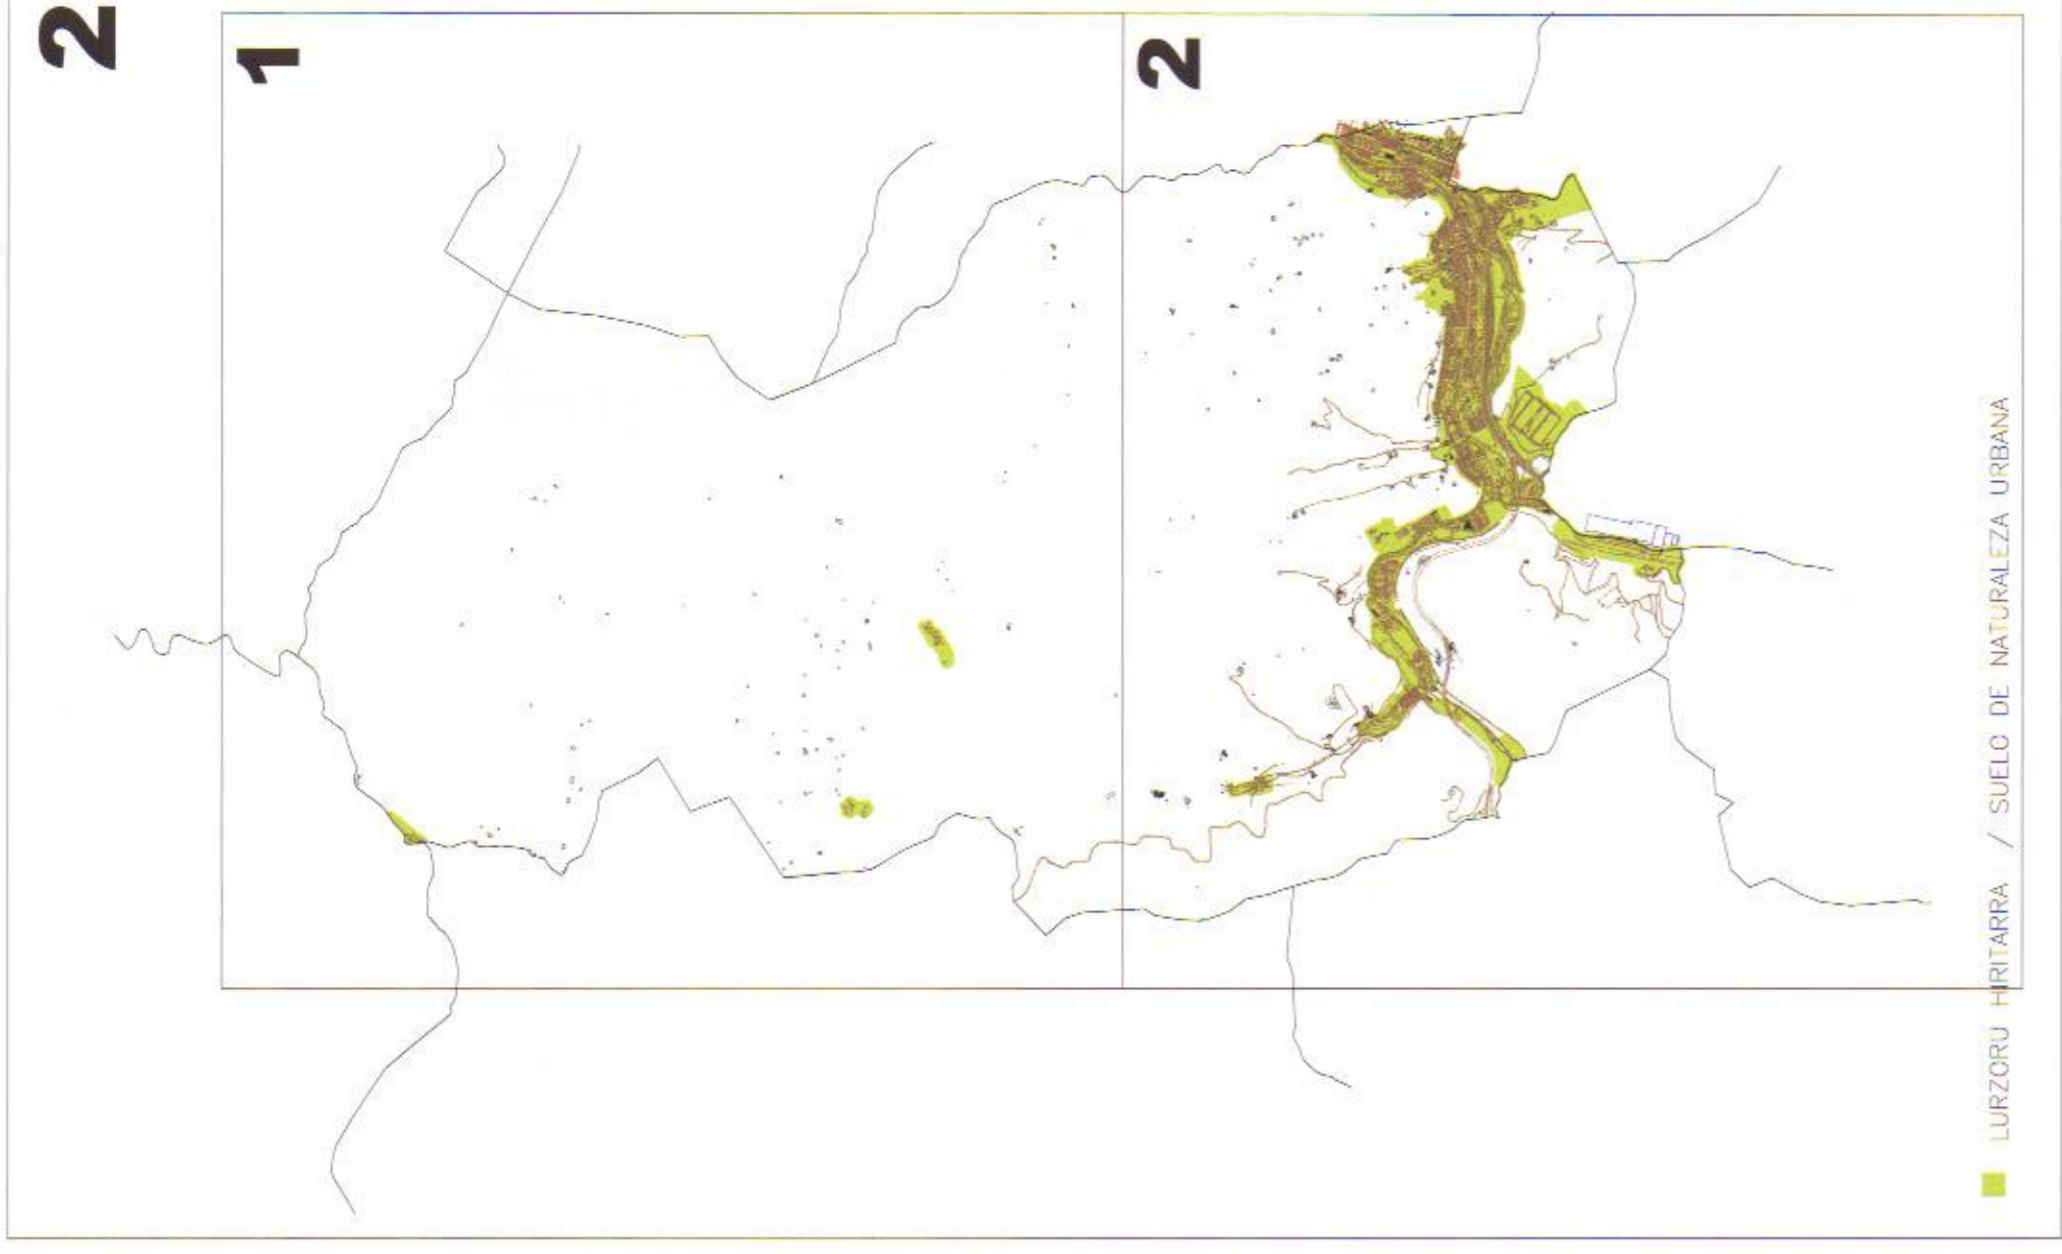

Gipuzkoako Foru Aldundia
Fiskaltutarako eta Finantzarako Departamentua

Diputación Foral de Gipuzkoa
Departamento para la Fiscalidad y las Finanzas

I.2 ERANSKINA

ANEXO I.2

LURZORU HIRITARRA
MUGATZEKO
PLANOA
1/10.000 ESKALA

PLANO DE DELIMITACION
DEL SUELO DE
NATURALEZA URBANA
ESCALA 1/10.000

BEASAINGO ONDASUN
HIGIEZIN HIRITARREN
LURZORUAREN ETA
ERAIKINEN BALIO
PONENTZIA

PONENCIA DE VALORES
DEL SUELO Y DE LAS
CONSTRUCCIONES DE LOS
BIENES INMUEBLES DE
NATURALEZA URBANA DEL
MUNICIPIO DE BEASAIN

UDAL ZERGEN
KUDEAKETA
ZERBITZUA

SERVICIO DE
GESTION DE TRIBUTOS
LOCALES