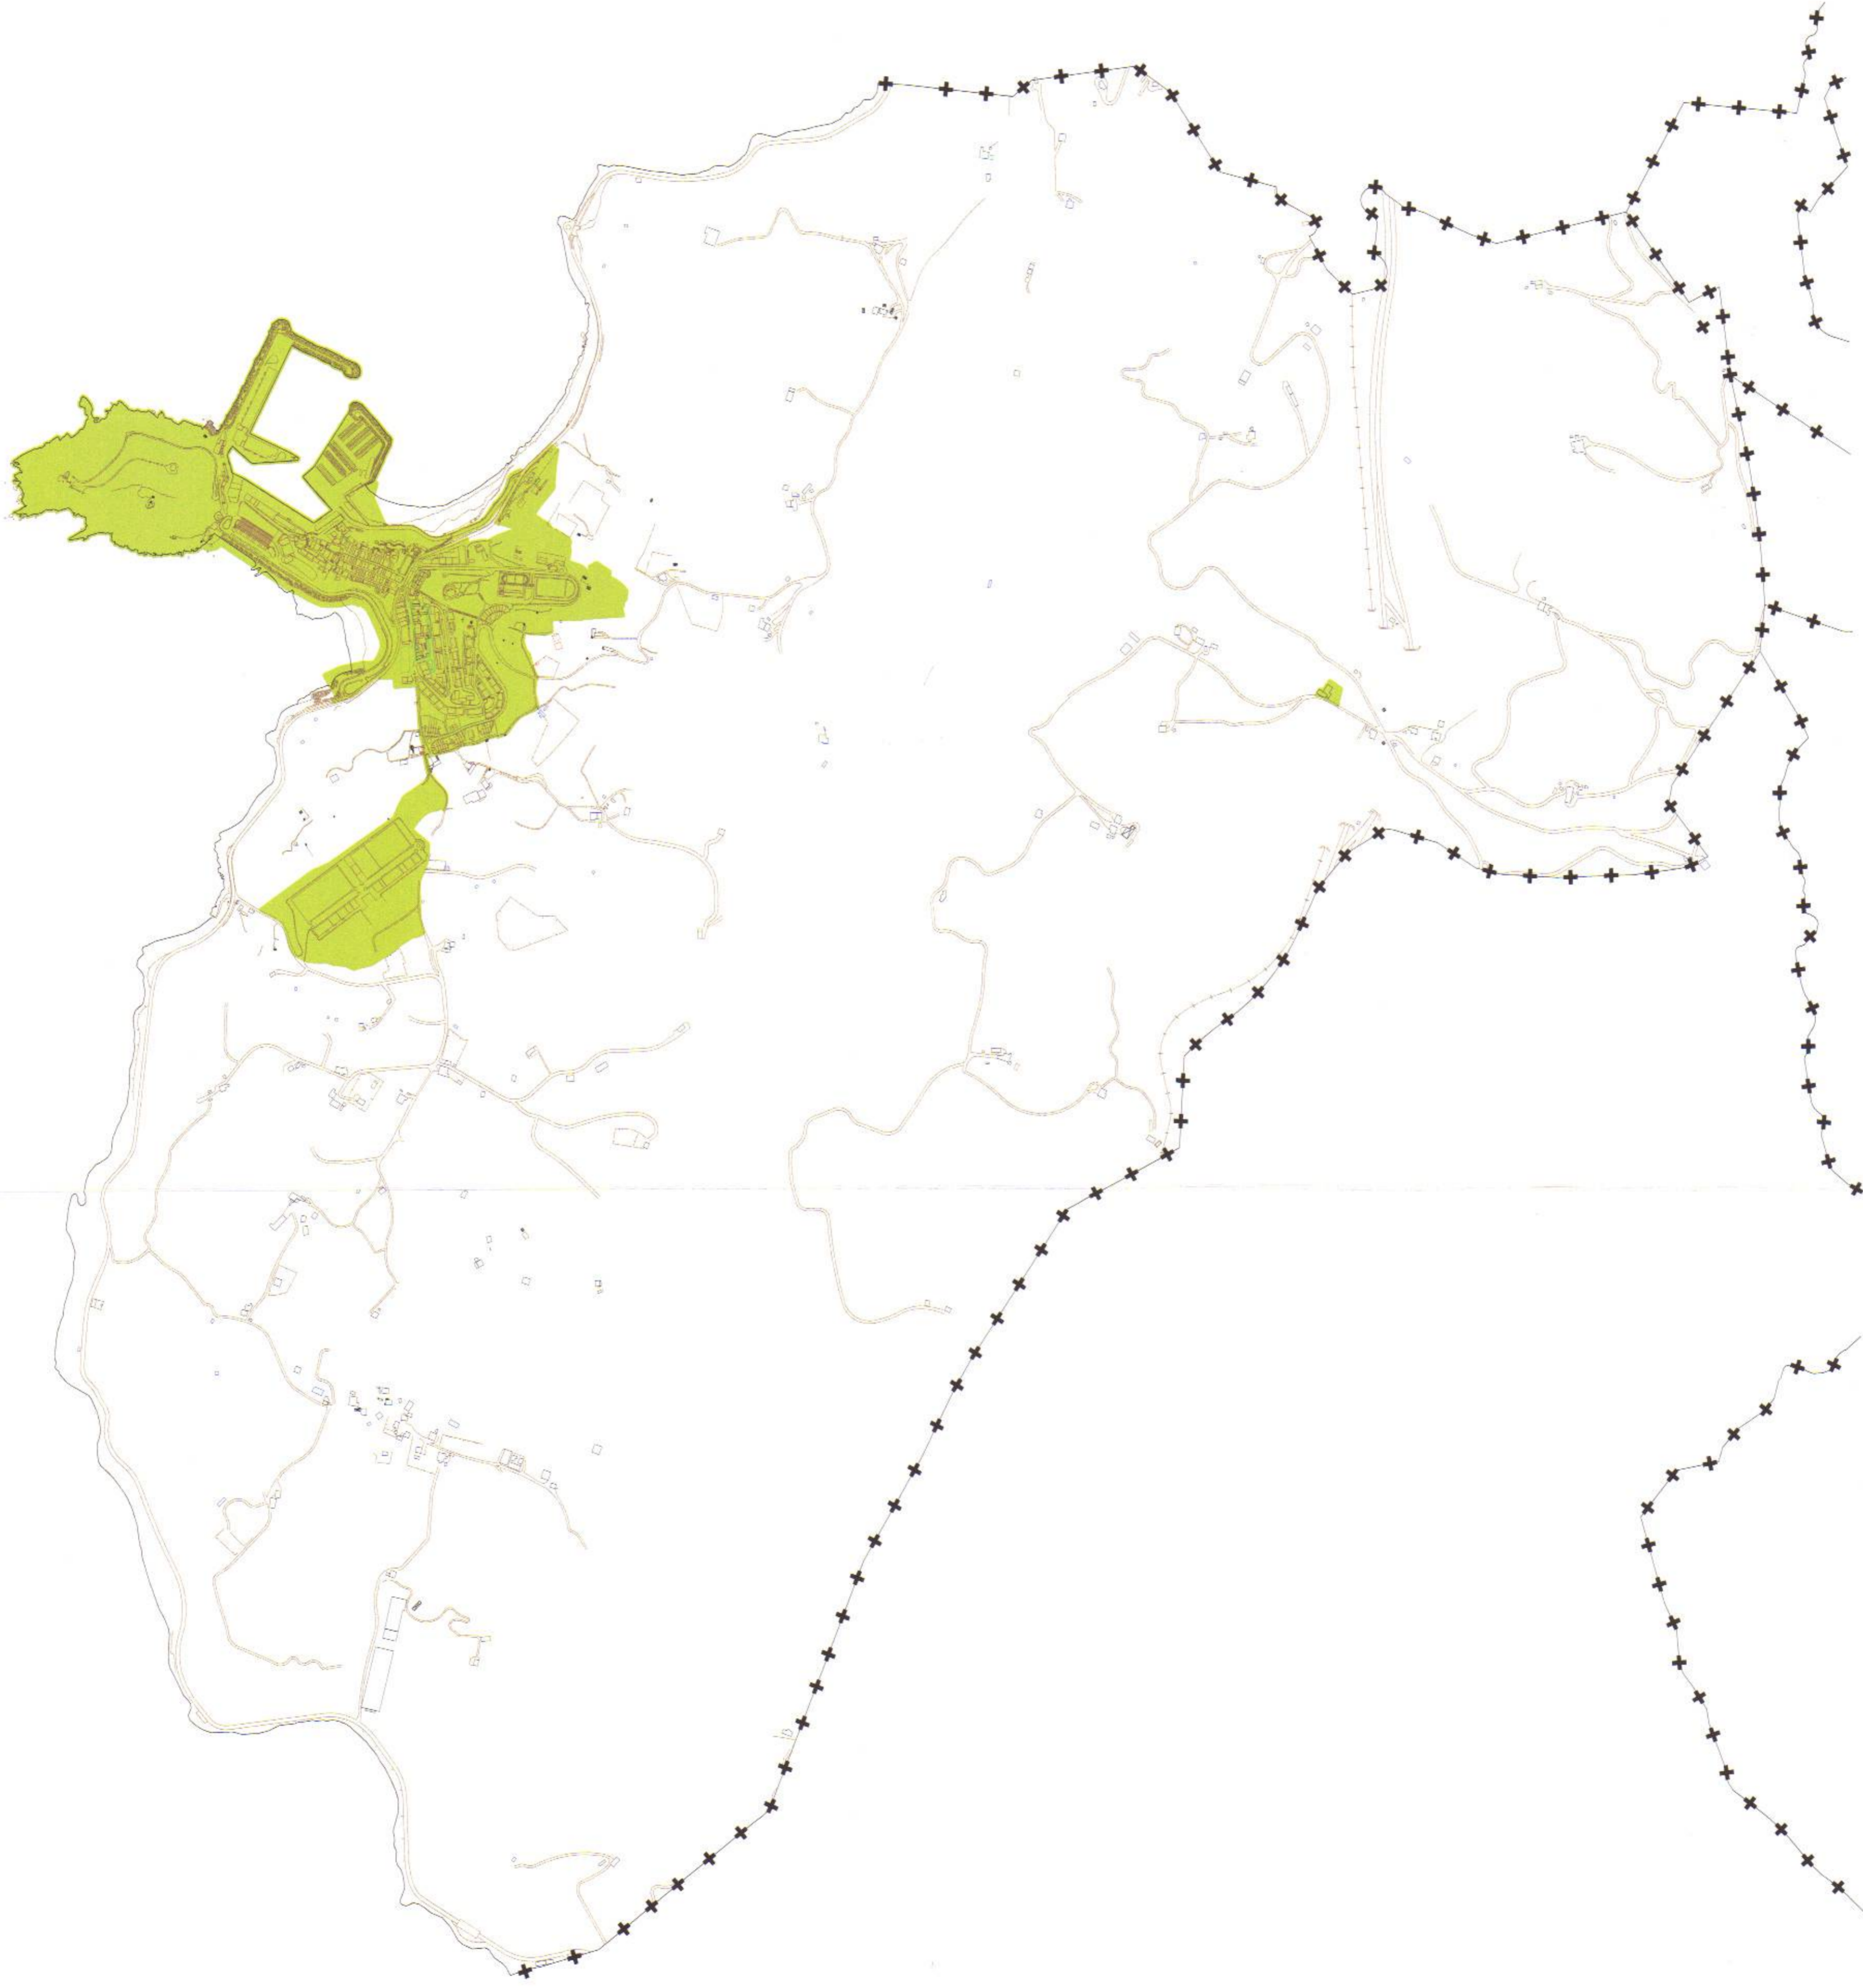

LURZORU HIRITARREA / SUELO DE NATURALEZA URBANA

Gipuzkoako Foru Aldundia  
Fiskaltzerako eta Finantzatzerako Departamentua

Diputación Foral de Gipuzkoa  
Departamento para la Fiscoalidad y las Finanzas

I.1 ERANSKINA ANEXO I.1

LURZORU HIRITARREA  
MUGATZEKO  
PLANOA  
1/10.000 ESKALA

PLANO DE DELIMITACION  
DEL SUELO DE  
NATURALEZA URBANA  
ESCALA 1/10.000

GETARIAKO ONDASUN  
HIGIEZIN HIRITARREN  
LURZORUAREN ETA  
ERAIKINEN BALIO  
PONENTZIA