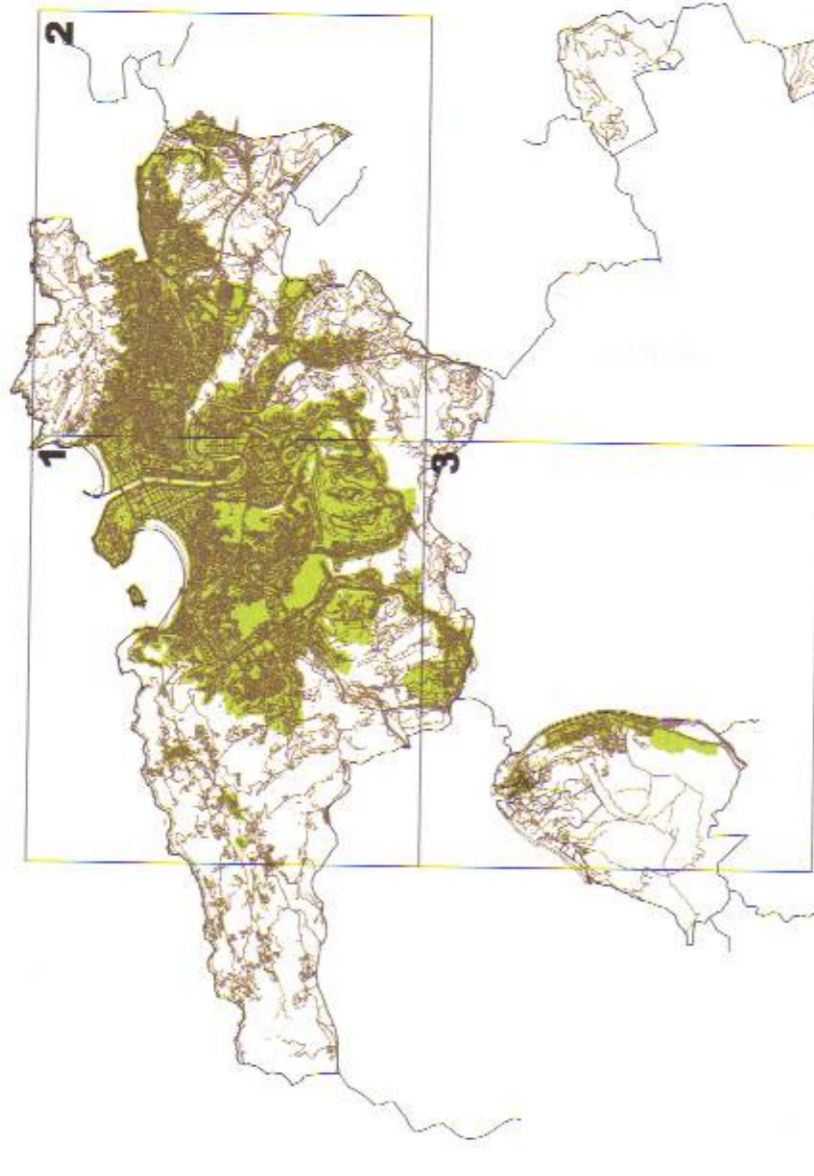

3

■ LURZORU HIRITARRA / SUELO DE NATURALEZA URBANA

Gipuzkoako Foru Aldundia
Fiskaltzerako eta Finantzatarako Departamentua

Diputación Foral de Gipuzkoa
Departamento para la Fiscalidad y las Finanzas

I.3 ERANSKINA ANEXO I.3
LURZORU HIRITARRA MUGATZEKO
PLANOA / PLAN DE DELIMITACION
DEL SUELO DE NATURALEZA URBANA
1/10.000 ESKALA / ESCALA 1/10.000

DONOSTIAKO ONDASUN HIGIEZIN HIRITARREN LURZORUAREN ETA ERAIKINEN BALIO PONENTZIA

PONENCIA DE VALORES DEL SUELO Y DE LAS CONSTRUCCIONES DE LOS BIENES INMUEBLES DE NATURALEZA URBANA DEL MUNICIPIO DE DONOSTIA

UDAL ZERGEN KUDEAKETA ZERBITZUA

SERVICIO DE GESTION DE TRIBUTOS LOCALES