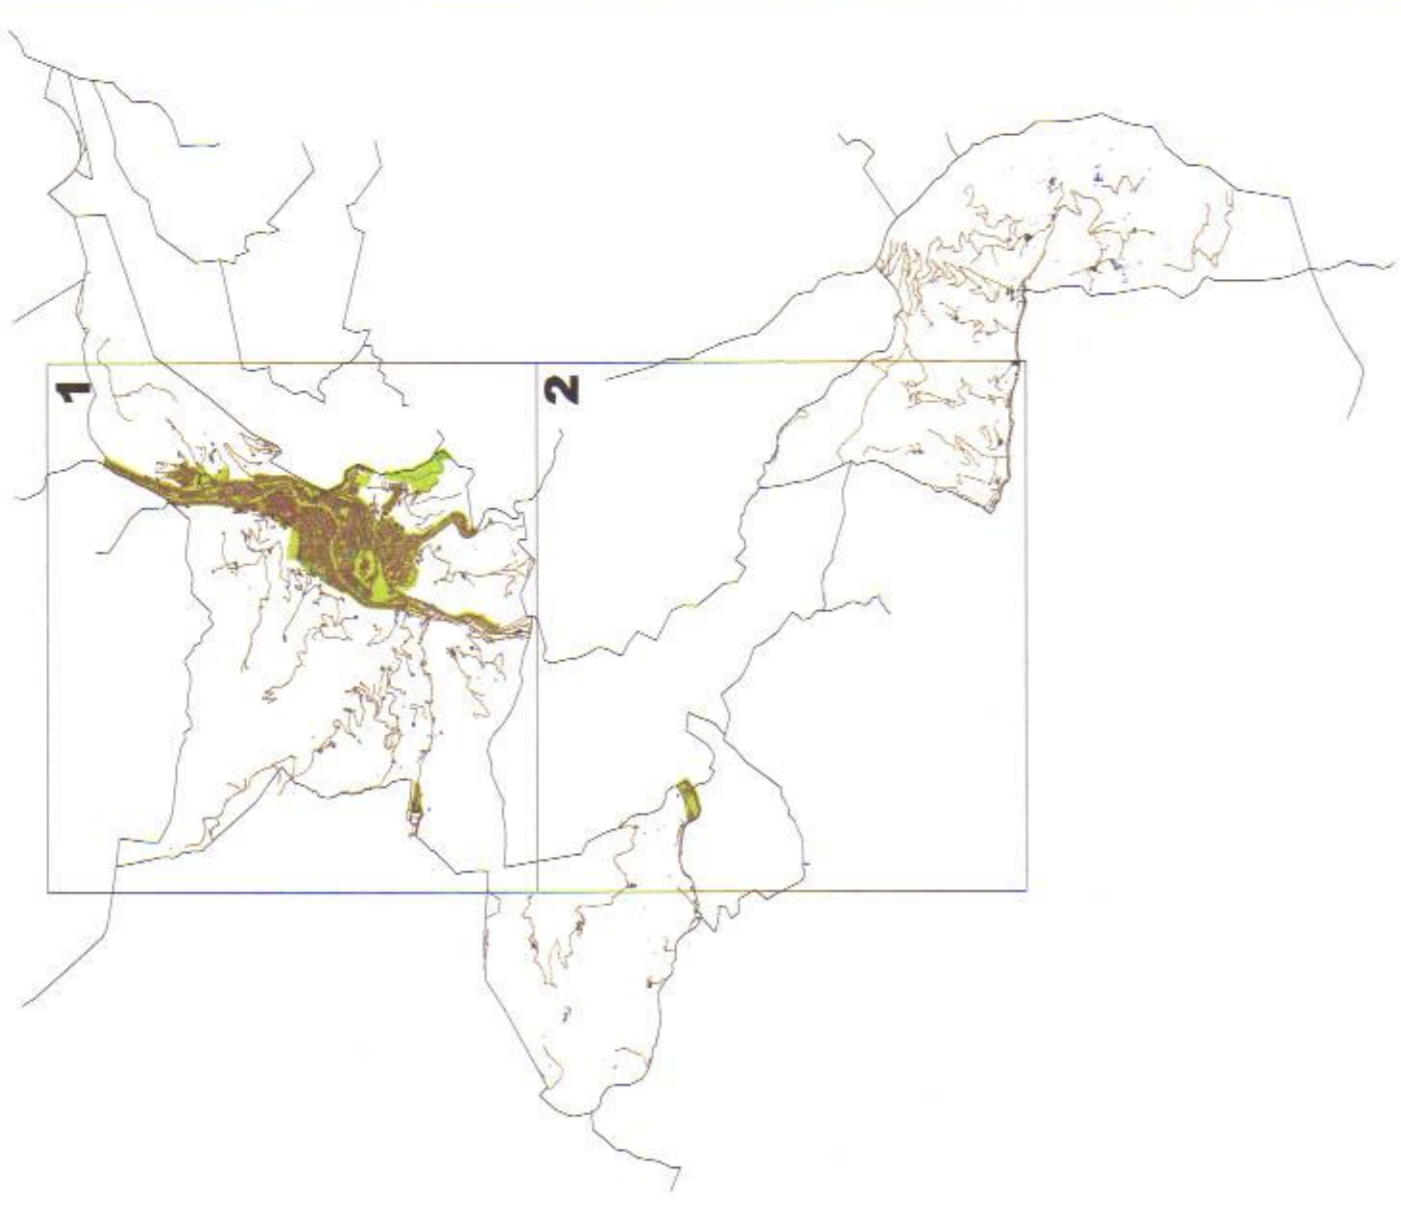

■ LURZORU HIRITARRA / SUELO DE NATURALEZA URBANA

Gipuzkoako Foru Aldundia
Fiskaltzerako eta Finantziazarako Departamentua

Diputación Foral de Gipuzkoa
Departamento para la Fiscalidad y las Finanzas

I.2 ERANSKINA ANEXO I.2

LURZORU HIRITARRA MUGATZEKO PLANOA
1/10.000 ESKALA

PLANO DE DELIMITACION DEL SUELO DE NATURALEZA URBANA
ESCALA 1/10.000

TOLOSAKO ONDASUN HIGIEZIN HIRITARREN LURZORUAREN ETA ERAIKINEN BALIO PONENTZIA

PONENCIA DE VALORES DEL SUELO Y DE LAS CONSTRUCCIONES DE LOS BIENES INMUEBLES DE NATURALEZA URBANA DEL MUNICIPIO DE TOLOSA

UDAL ZERGEN KUDEAKETA ZERBITZUA

SERVICIO DE GESTION DE TRIBUTOS LOCALES