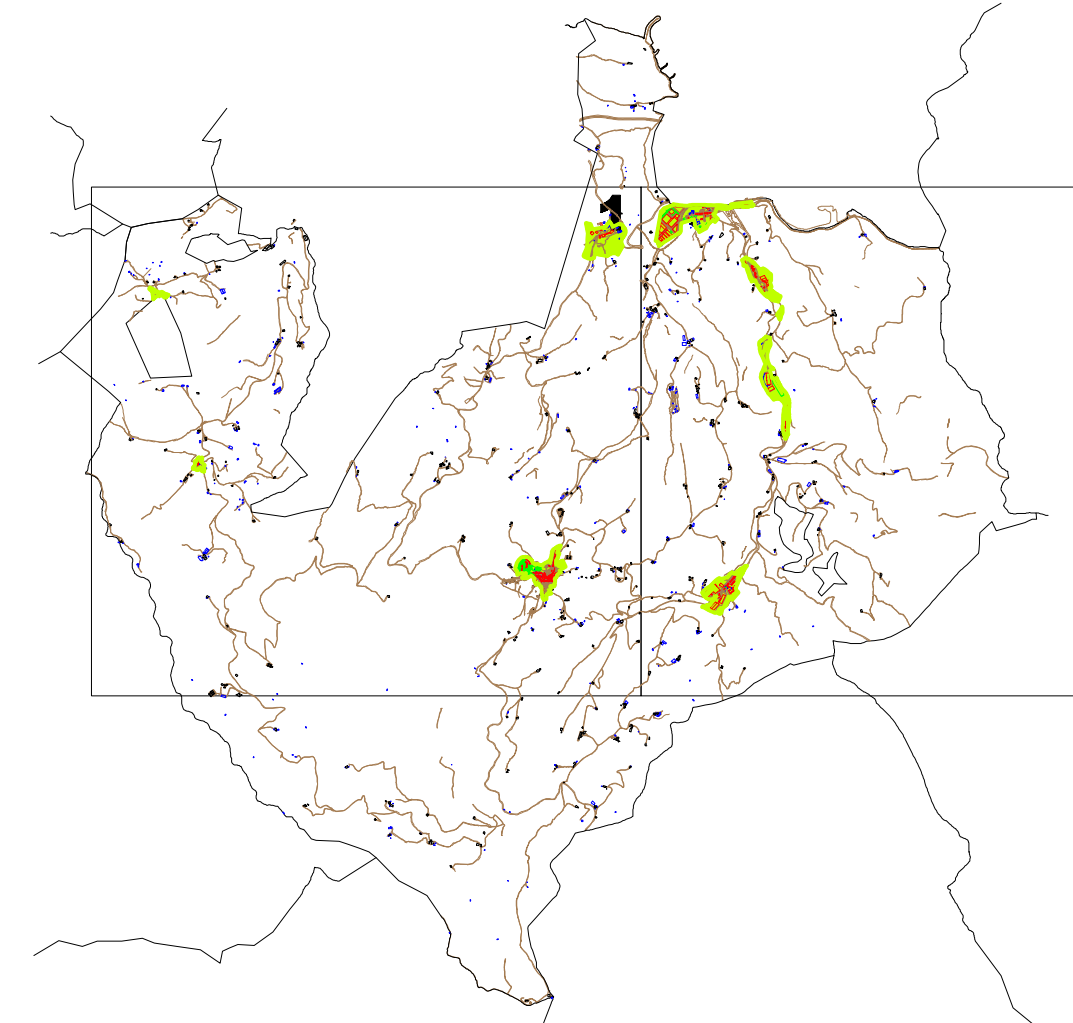

■ LURZORU HIRITARRA / SUELO DE NATURALEZA URBANA

Gipuzkoako Foru Aldundia   Diputación Foral de Gipuzkoa
Fiskalitaterako eta Finantzatarako Departamentua   Departamento para la Fiscalidad y las Finanzas

I.2 ERANSKINA   ANEXO I.2
LURZORU HIRITARRA   PLANO DE DELIMITACION
MUGATZEKO   DEL SUELO DE
PLANOA   NATURALEZA URBANA
1/10.000 ESKALA   ESCALA 1/10.000

AIAKO ONDASUN   PONENCIA DE VALORES
HIGIEZIN HIRITARREN   DEL SUELO Y DE LAS
LURZORUAREN ETA   CONSTRUCCIONES DE LOS
ERAIKINEN BALIO   BIENES INMUEBLES DE
PONENTZIA   NATURALEZA URBANA DEL
MUNICIPIO DE AIA

UDAL ZERGEN   SERVICIO DE
KUDEAKETA   GESTION DE TRIBUTOS
ZERBITZUA   LOCALES