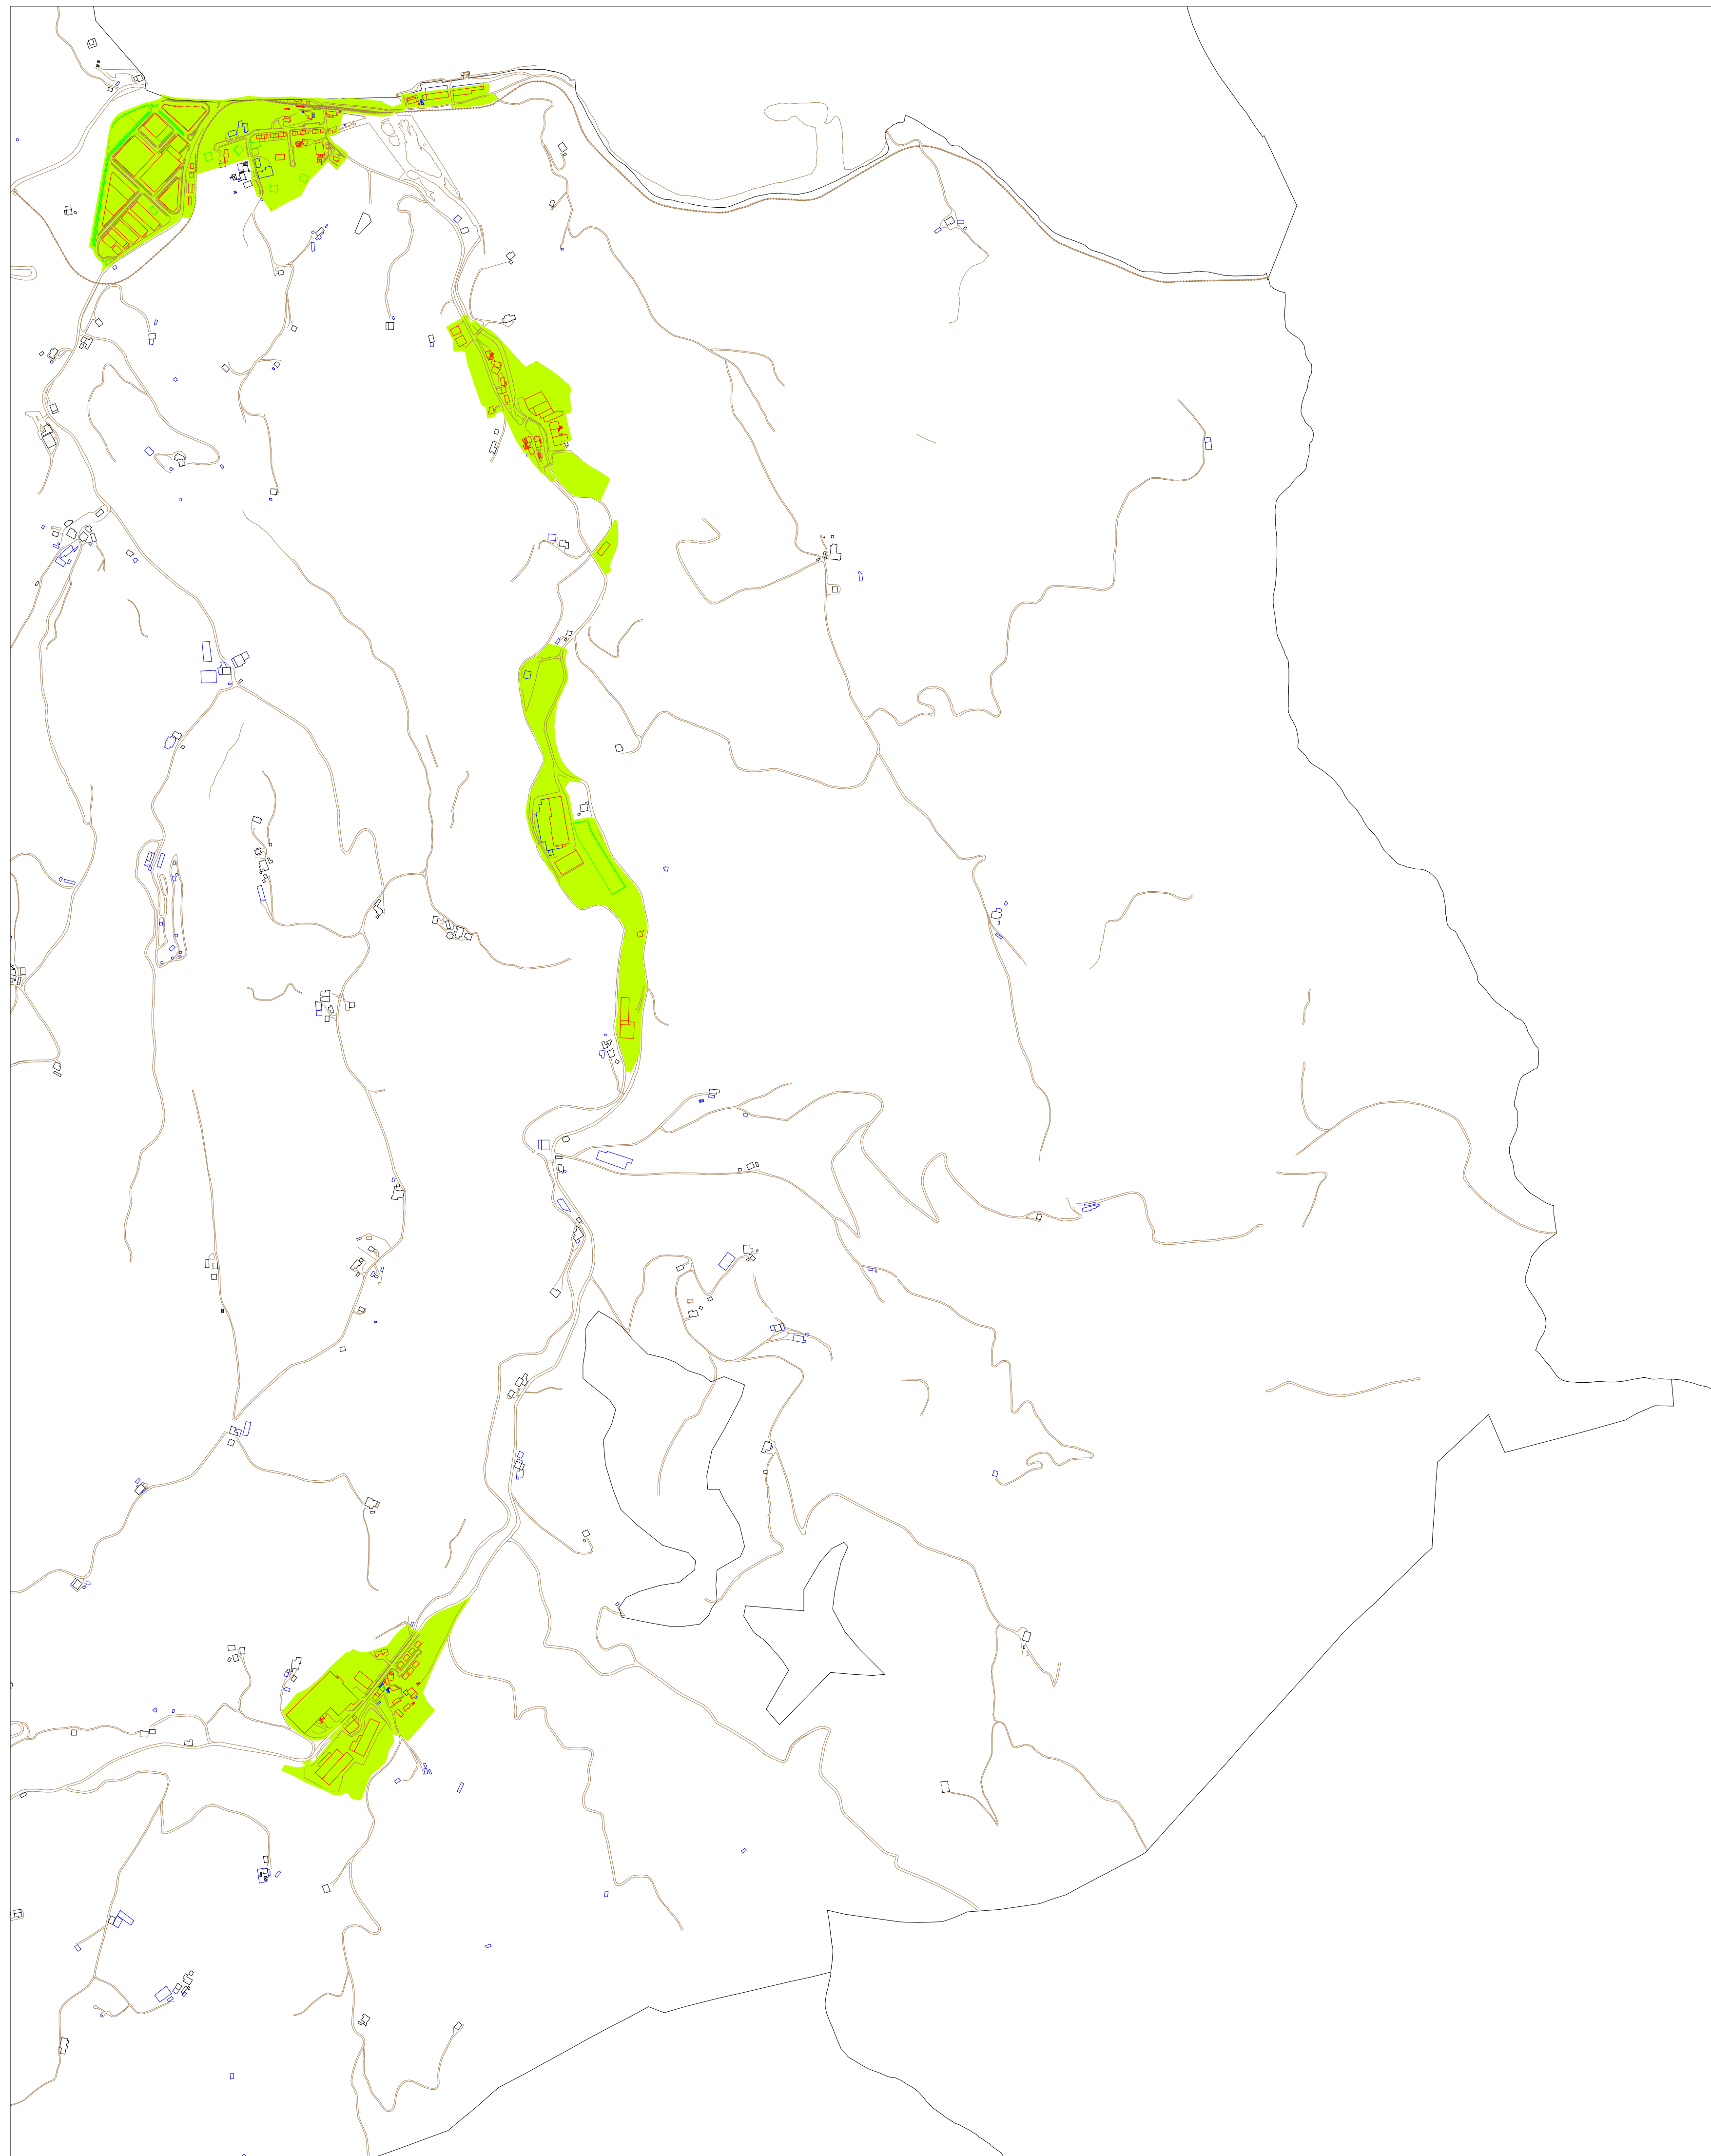

■ LURZORU HIRITARRA / SUELO DE NATURALEZA URBANA

Gipuzkoako Foru Aldundia   Diputación Foral de Gipuzkoa
Fiskalitaterako eta Finantzatarako Departamentua   Departamento para la Fiscalidad y las Finanzas

I.2 ERANSKINA   ANEXO I.2
LURZORU HIRITARRA   PLANO DE DELIMITACION
MUGATZEKO   DEL SUELO DE
PLANOA   NATURALEZA URBANA
1/10.000 ESKALA   ESCALA 1/10.000

AIAKO ONDASUN   PONENCIA DE VALORES
HIGIEZIN HIRITARREN   DEL SUELO Y DE LAS
LURZORUAREN ETA   CONSTRUCCIONES DE LOS
ERAIKINEN BALIO   BIENES INMUEBLES DE
PONENTZIA   NATURALEZA URBANA DEL
MUNICIPIO DE AIA

UDAL ZERGEN   SERVICIO DE
KUDEAKETA   GESTION DE TRIBUTOS
ZERBITZUA   LOCALES