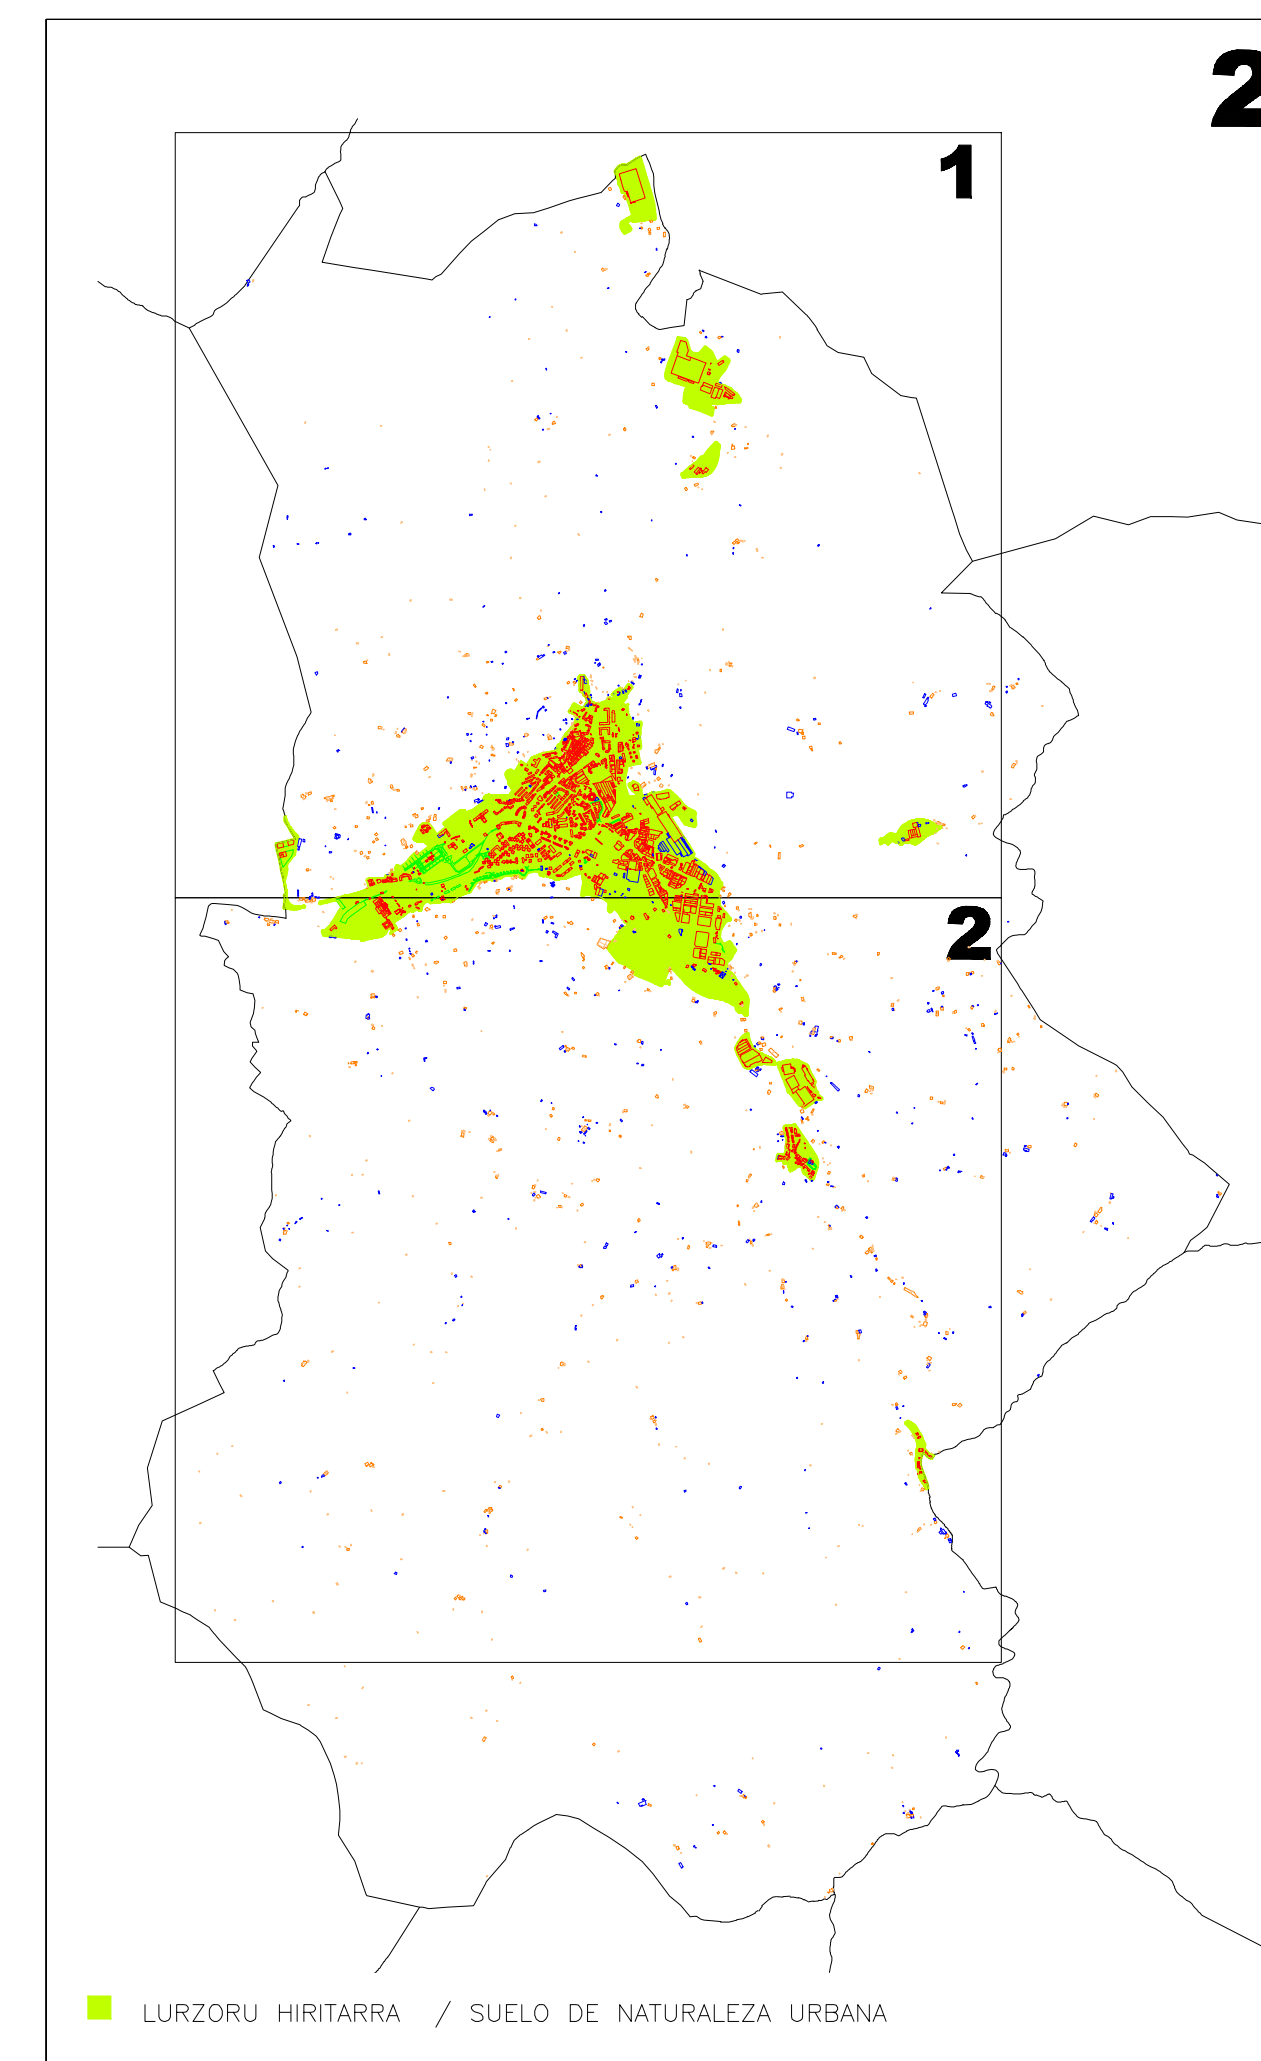

**Gipuzkoako Foru Aldundia**  
**Diputación Foral de Gipuzkoa**  
 Ogasun eta Finantza Departamentua  
 Departamento de Hacienda y Finanzas

**I.1 ERANSKINA ANEXO I.1**  
**LURZORU HIRITARRA MUGATZEKO PLANOA** **PLANO DE DELIMITACION DEL SUELO DE NATURALEZA URBANA**  
 1/10.000 ESKALA ESCALA 1/10.000

**AZPEITIAKO ONDASUN HIGIEZIN HIRITARREN LURZORUAREN ETA ERAIKINEN BALIO PONENTZIA** **PONENCIA DE VALORES DEL SUELO Y DE LAS CONSTRUCCIONES DE LOS BIENES INMUEBLES DE NATURALEZA URBANA DEL MUNICIPIO DE AZPEITIA**

**UDAL ZERGEN KUDEAKETA ZERBITZUA** **SERVICIO DE GESTION DE TRIBUTOS LOCALES**

I.2 ERANSKINA ANEXO I.2  
**LURZORU HIRITARRA MUGATZEKO PLANOA** **PLANO DE DELIMITACION DEL SUELO DE NATURALEZA URBANA**  
 1/10.000 ESKALA ESCALA 1/10.000