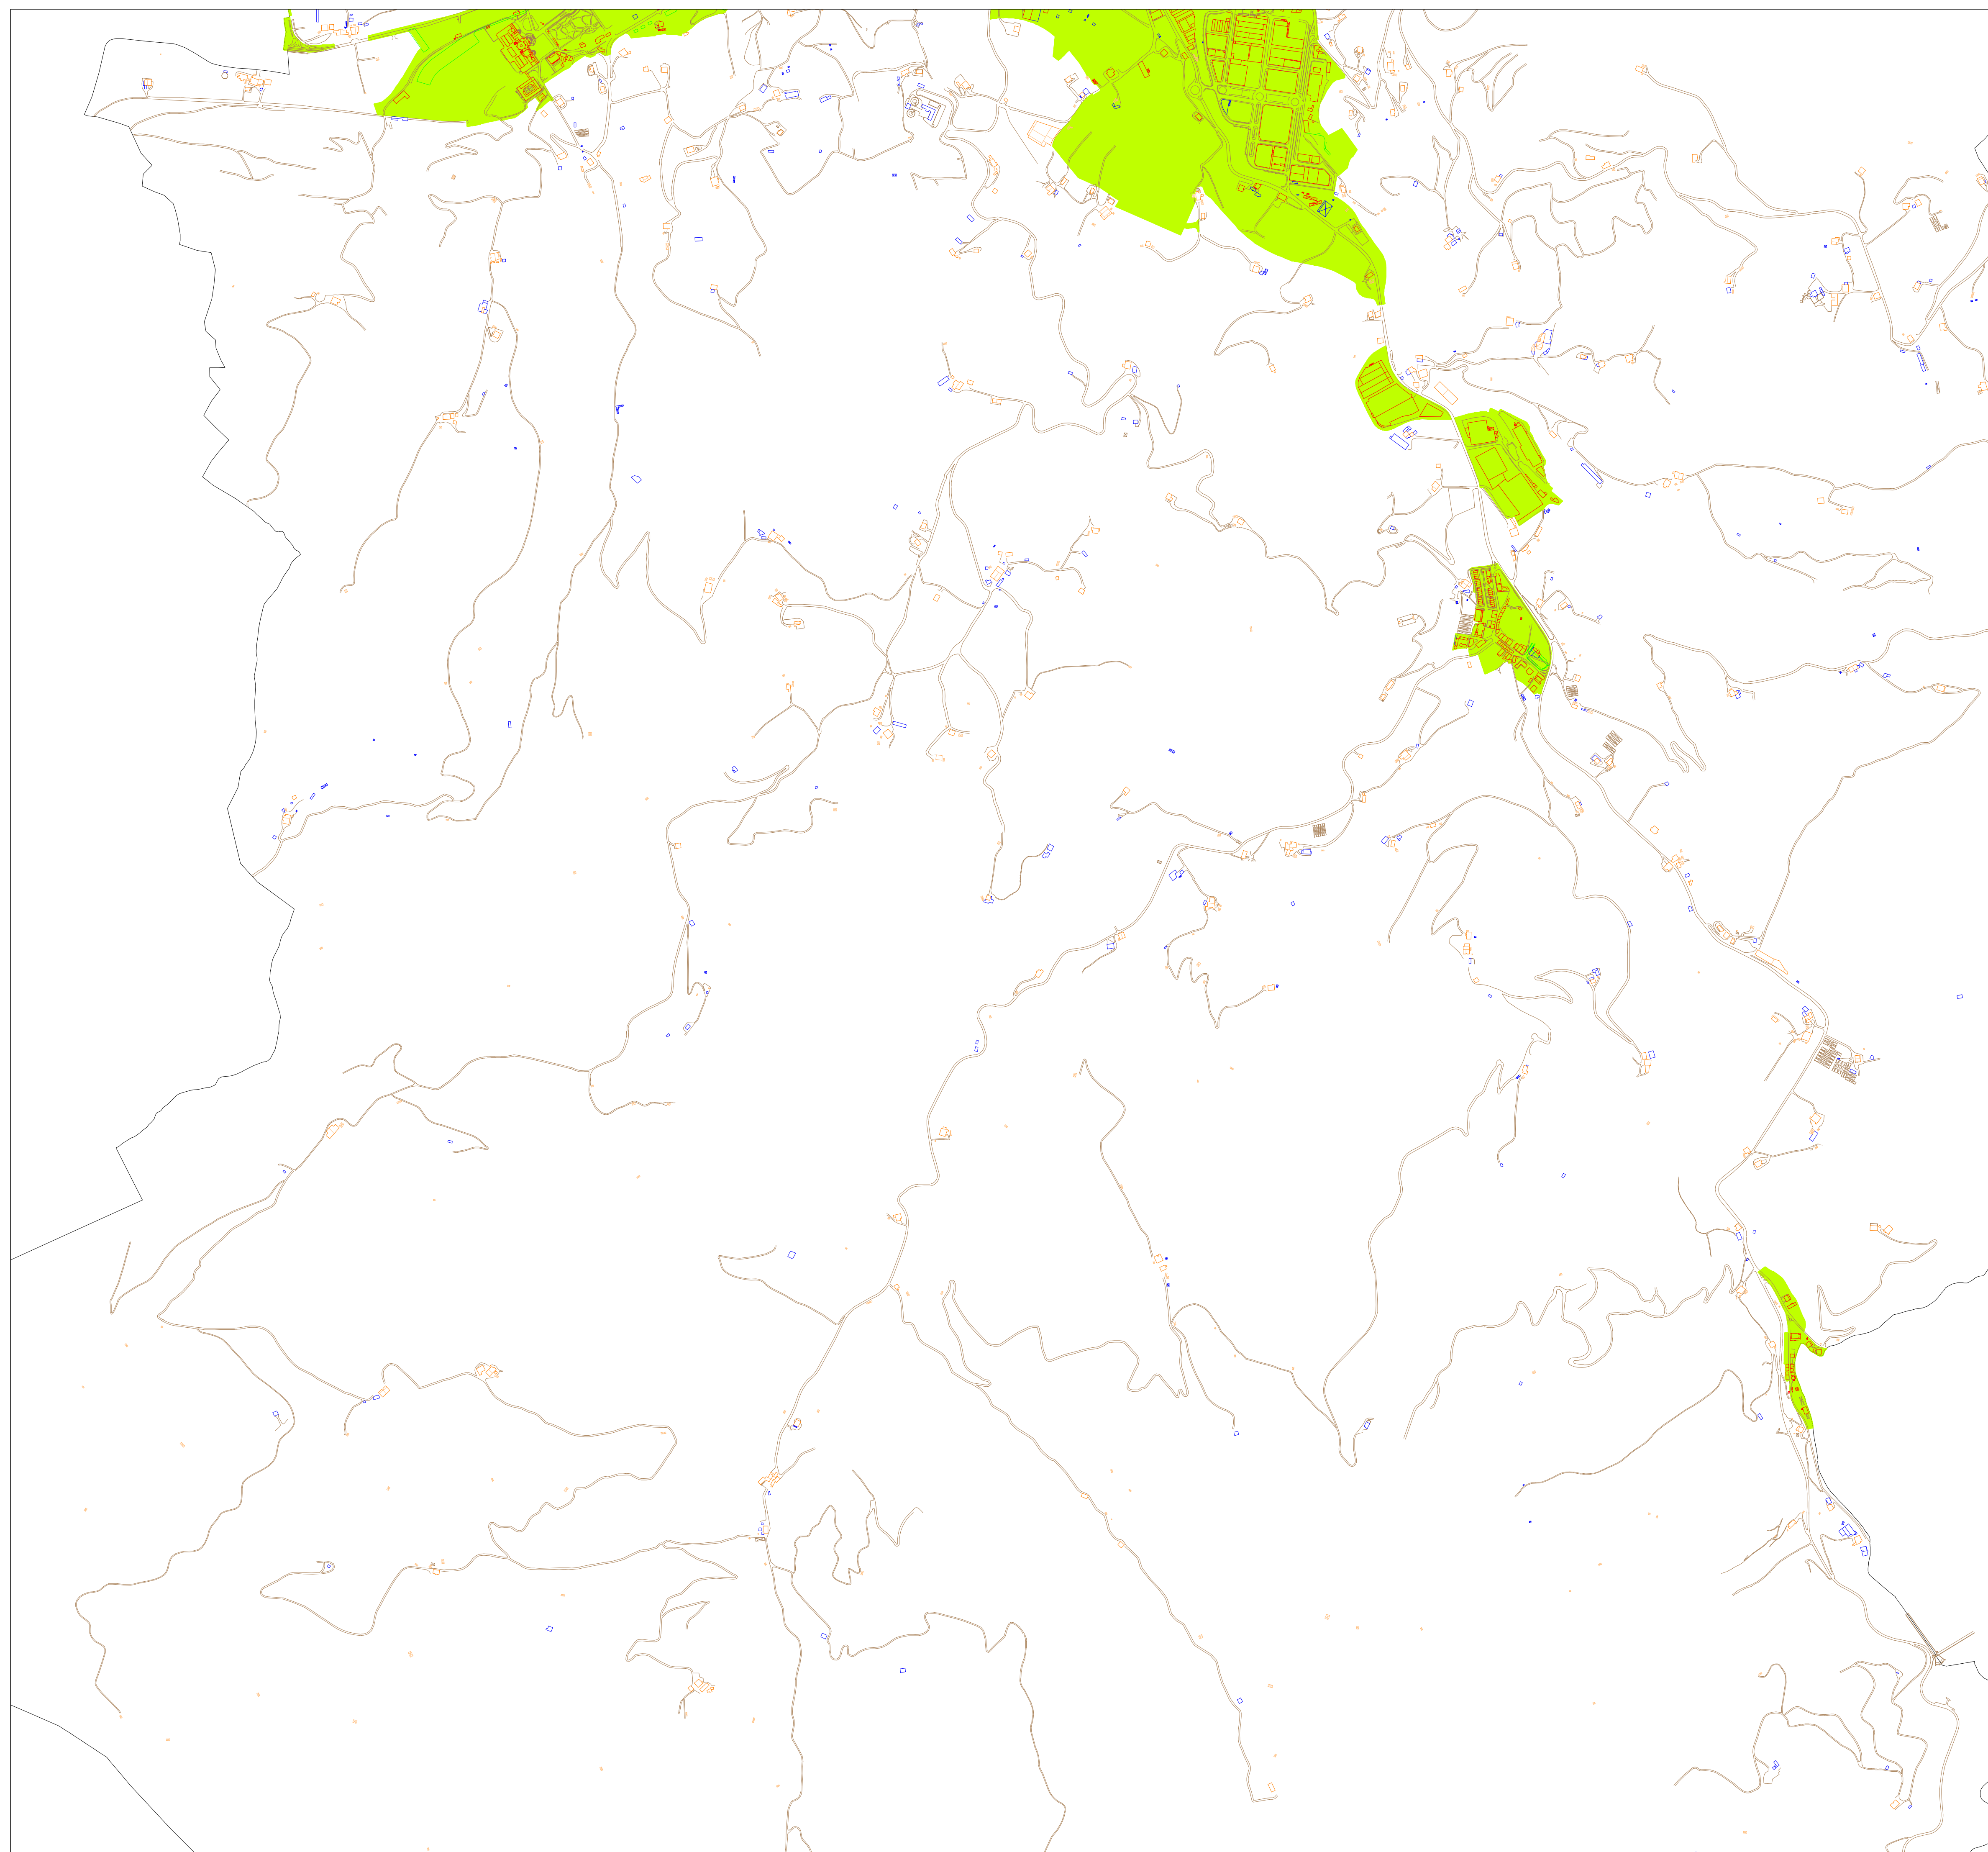

**Gipuzkoako Foru Aldundia**  
**Diputación Foral de Gipuzkoa**  
 Ogasun eta Finantza Departamentua  
 Departamento de Hacienda y Finanzas

**I.1 ERANSKINA ANEXO I.1**  
**LURZORU HIRITARRA MUGATZEKO PLANOA** **PLANO DE DELIMITACION DEL SUELO DE NATURALEZA URBANA**  
 1/10.000 ESKALA ESCALA 1/10.000

**AZPEITIAKO ONDASUN HIGIEZIN HIRITARREN LURZORUAREN ETA ERAIKINEN BALIO PONENTZIA** **PONENCIA DE VALORES DEL SUELO Y DE LAS CONSTRUCCIONES DE LOS BIENES INMUEBLES DE NATURALEZA URBANA DEL MUNICIPIO DE AZPEITIA**

**UDAL ZERGEN KUDEAKETA ZERBITZUA** **SERVICIO DE GESTION DE TRIBUTOS LOCALES**

I.2 ERANSKINA ANEXO I.2  
**LURZORU HIRITARRA MUGATZEKO PLANOA** **PLANO DE DELIMITACION DEL SUELO DE NATURALEZA URBANA**  
 1/10.000 ESKALA ESCALA 1/10.000