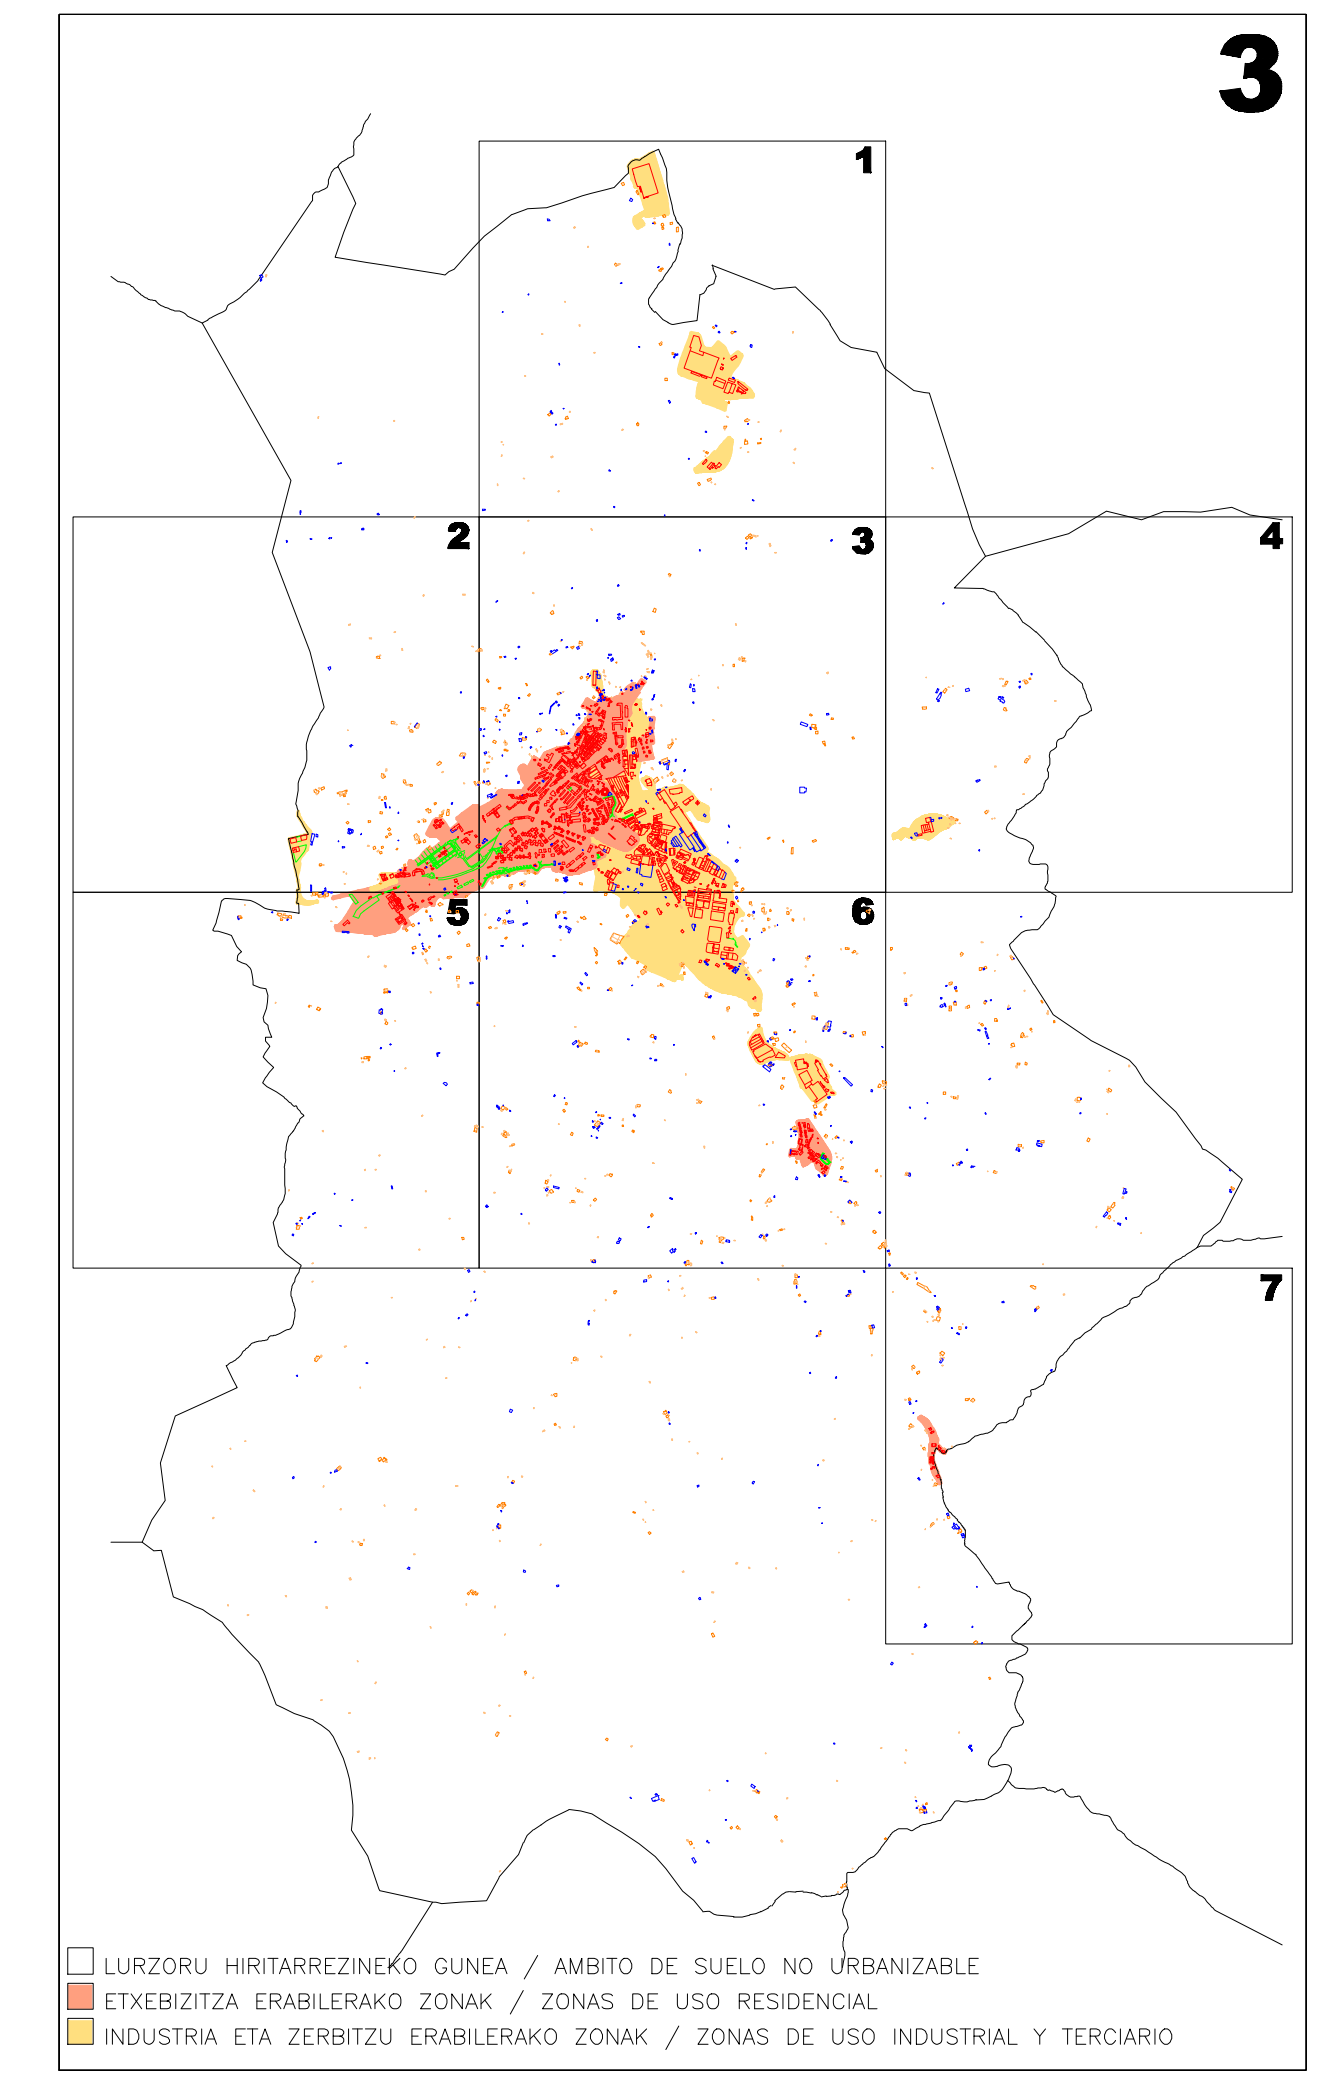

Gipuzkoako Foru Aldundia
Diputación Foral de Gipuzkoa
Ogasun eta Finantza Departamentua
Departamento de Hacienda y Finanzas

II.3 ERANSKINA ANEXO II.3
ZONA KATASTRALEN PLANO DE
1/5.000 ESKALA ZONAS CATASTRALES
1/5.000 ESCALA

AZPEITIAKO ONDASUN HIGIEZIN HIRITARREN LURZORUAREN ETA ERAIKINEN BALIO PONENTZIA
PONENCIA DE VALORES DEL SUELO Y DE LAS CONSTRUCCIONES DE LOS BIENES INMUEBLES DE NATURALEZA URBANA DEL MUNICIPIO DE AZPEITIA

UDAL ZERGEN KUDEAKETA ZERBITZUA
SERVICIO DE GESTION DE TRIBUTOS LOCALES