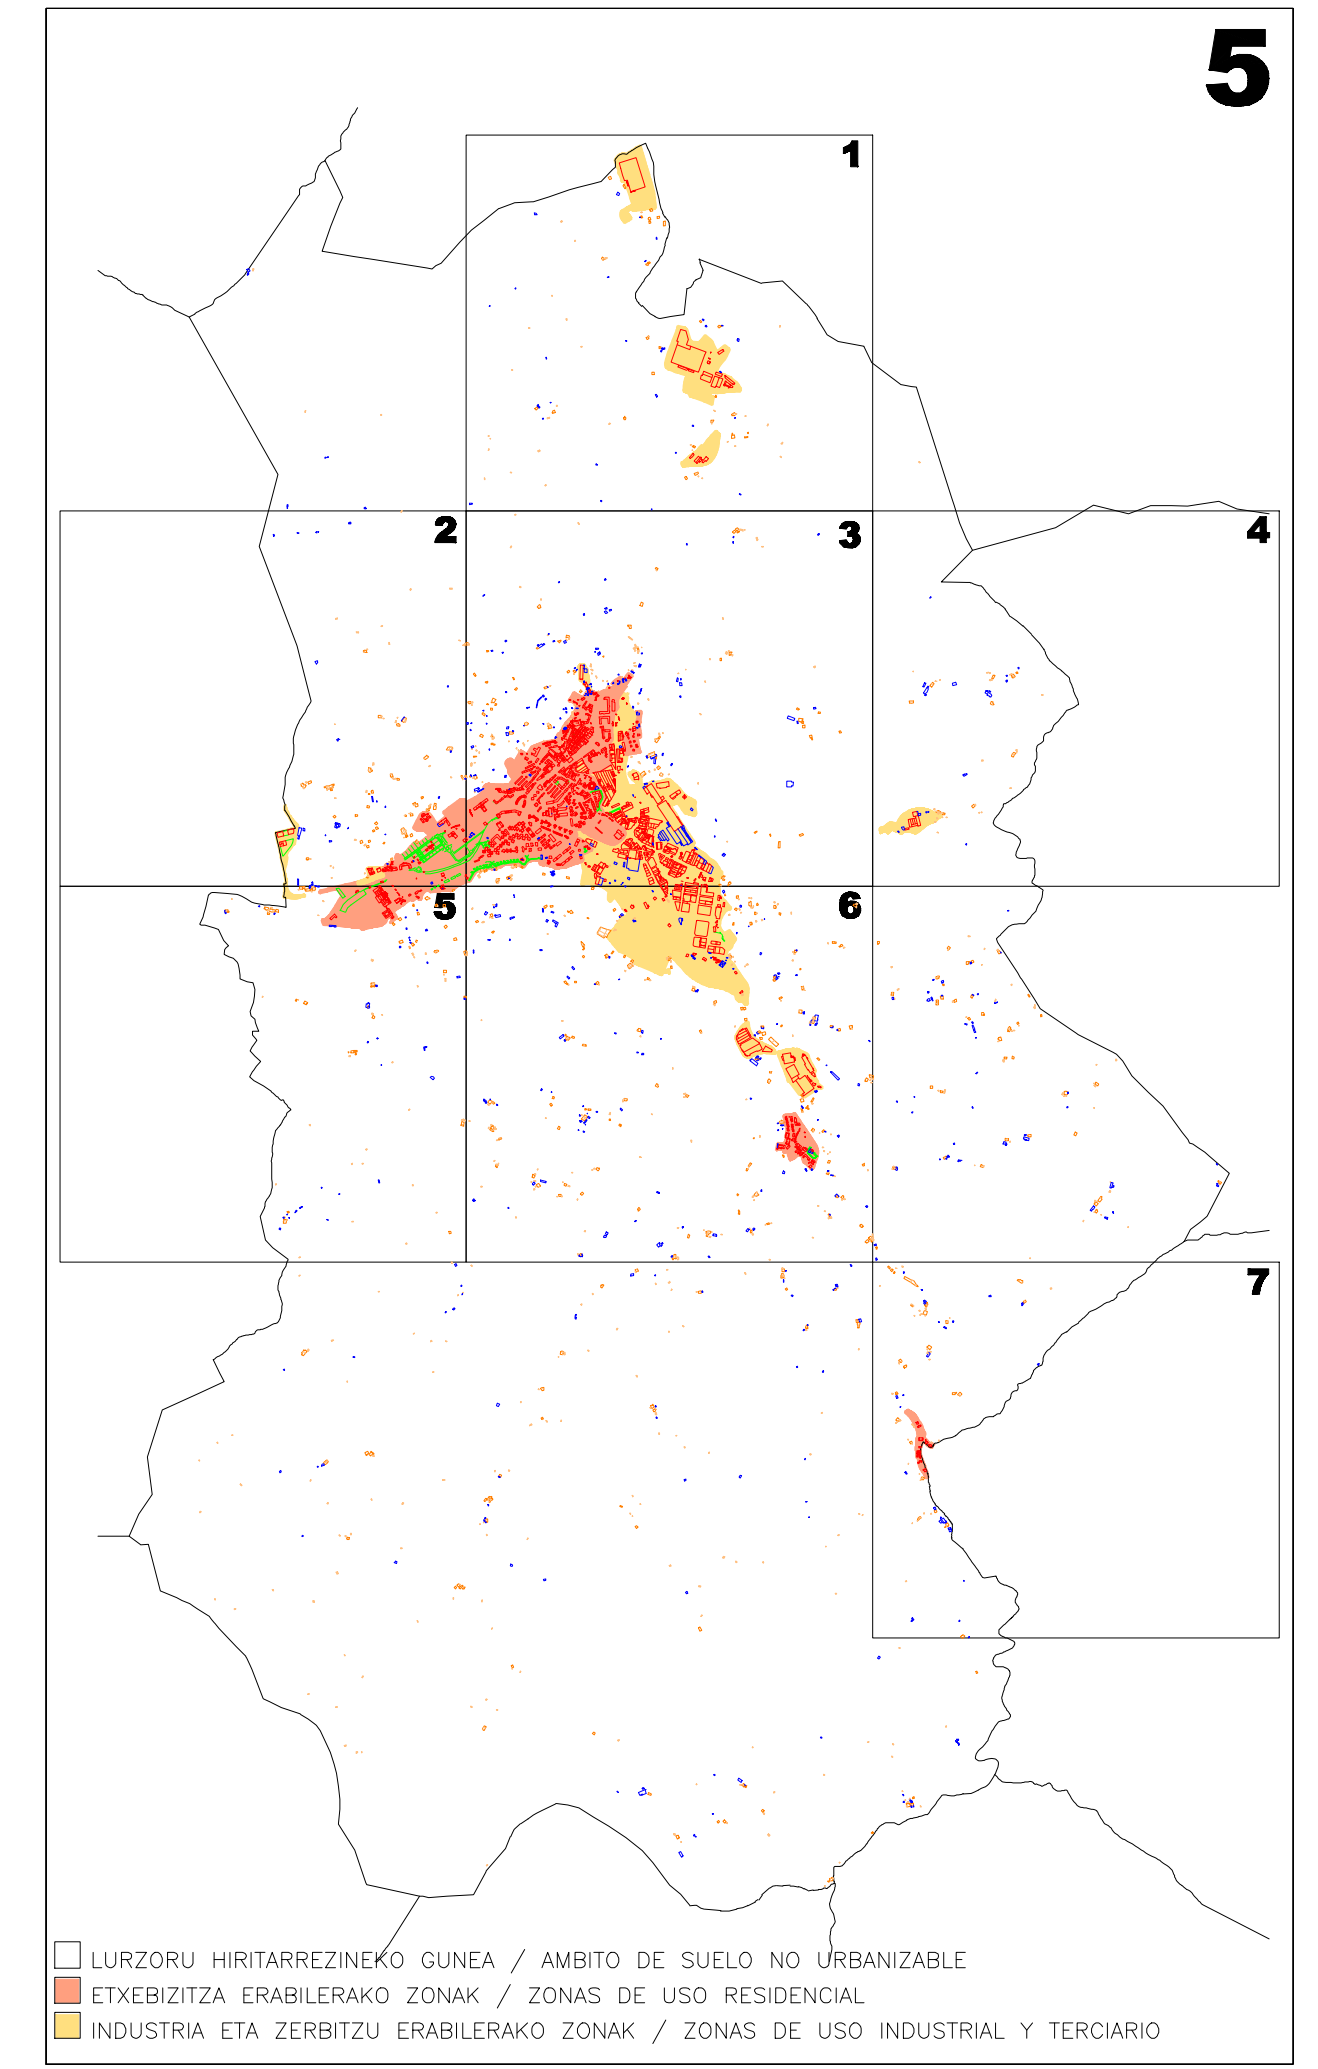

Gipuzkoako Foru Aldundia
Diputación Foral de Gipuzkoa
Ogasun eta Finantza Departamentua
Departamento de Hacienda y Finanzas

II.5 ERANSKINA ANEXO II.5
ZONA KATASTRALEN PLANO DE
PLANOA ZONAS CATASTRALES
1/5.000 ESKALA ESCALA 1/5.000

AZPEITIAKO ONDASUN HIGIEZIN HIRITAREN PONENCIA DE VALORES
LURZORUAREN ETA DEL SUELO Y DE LAS
ERAIKINEN BALIO CONSTRUCCIONES DE LOS
BIENES INMUEBLES DE
PONENTZIA NATURALEZA URBANA DEL
MUNICIPIO DE AZPEITIA

UDAL ZERGEN SERVICIO DE
KUDEAKETA GESTION DE TRIBUTOS
ZERBITZUA LOCALES