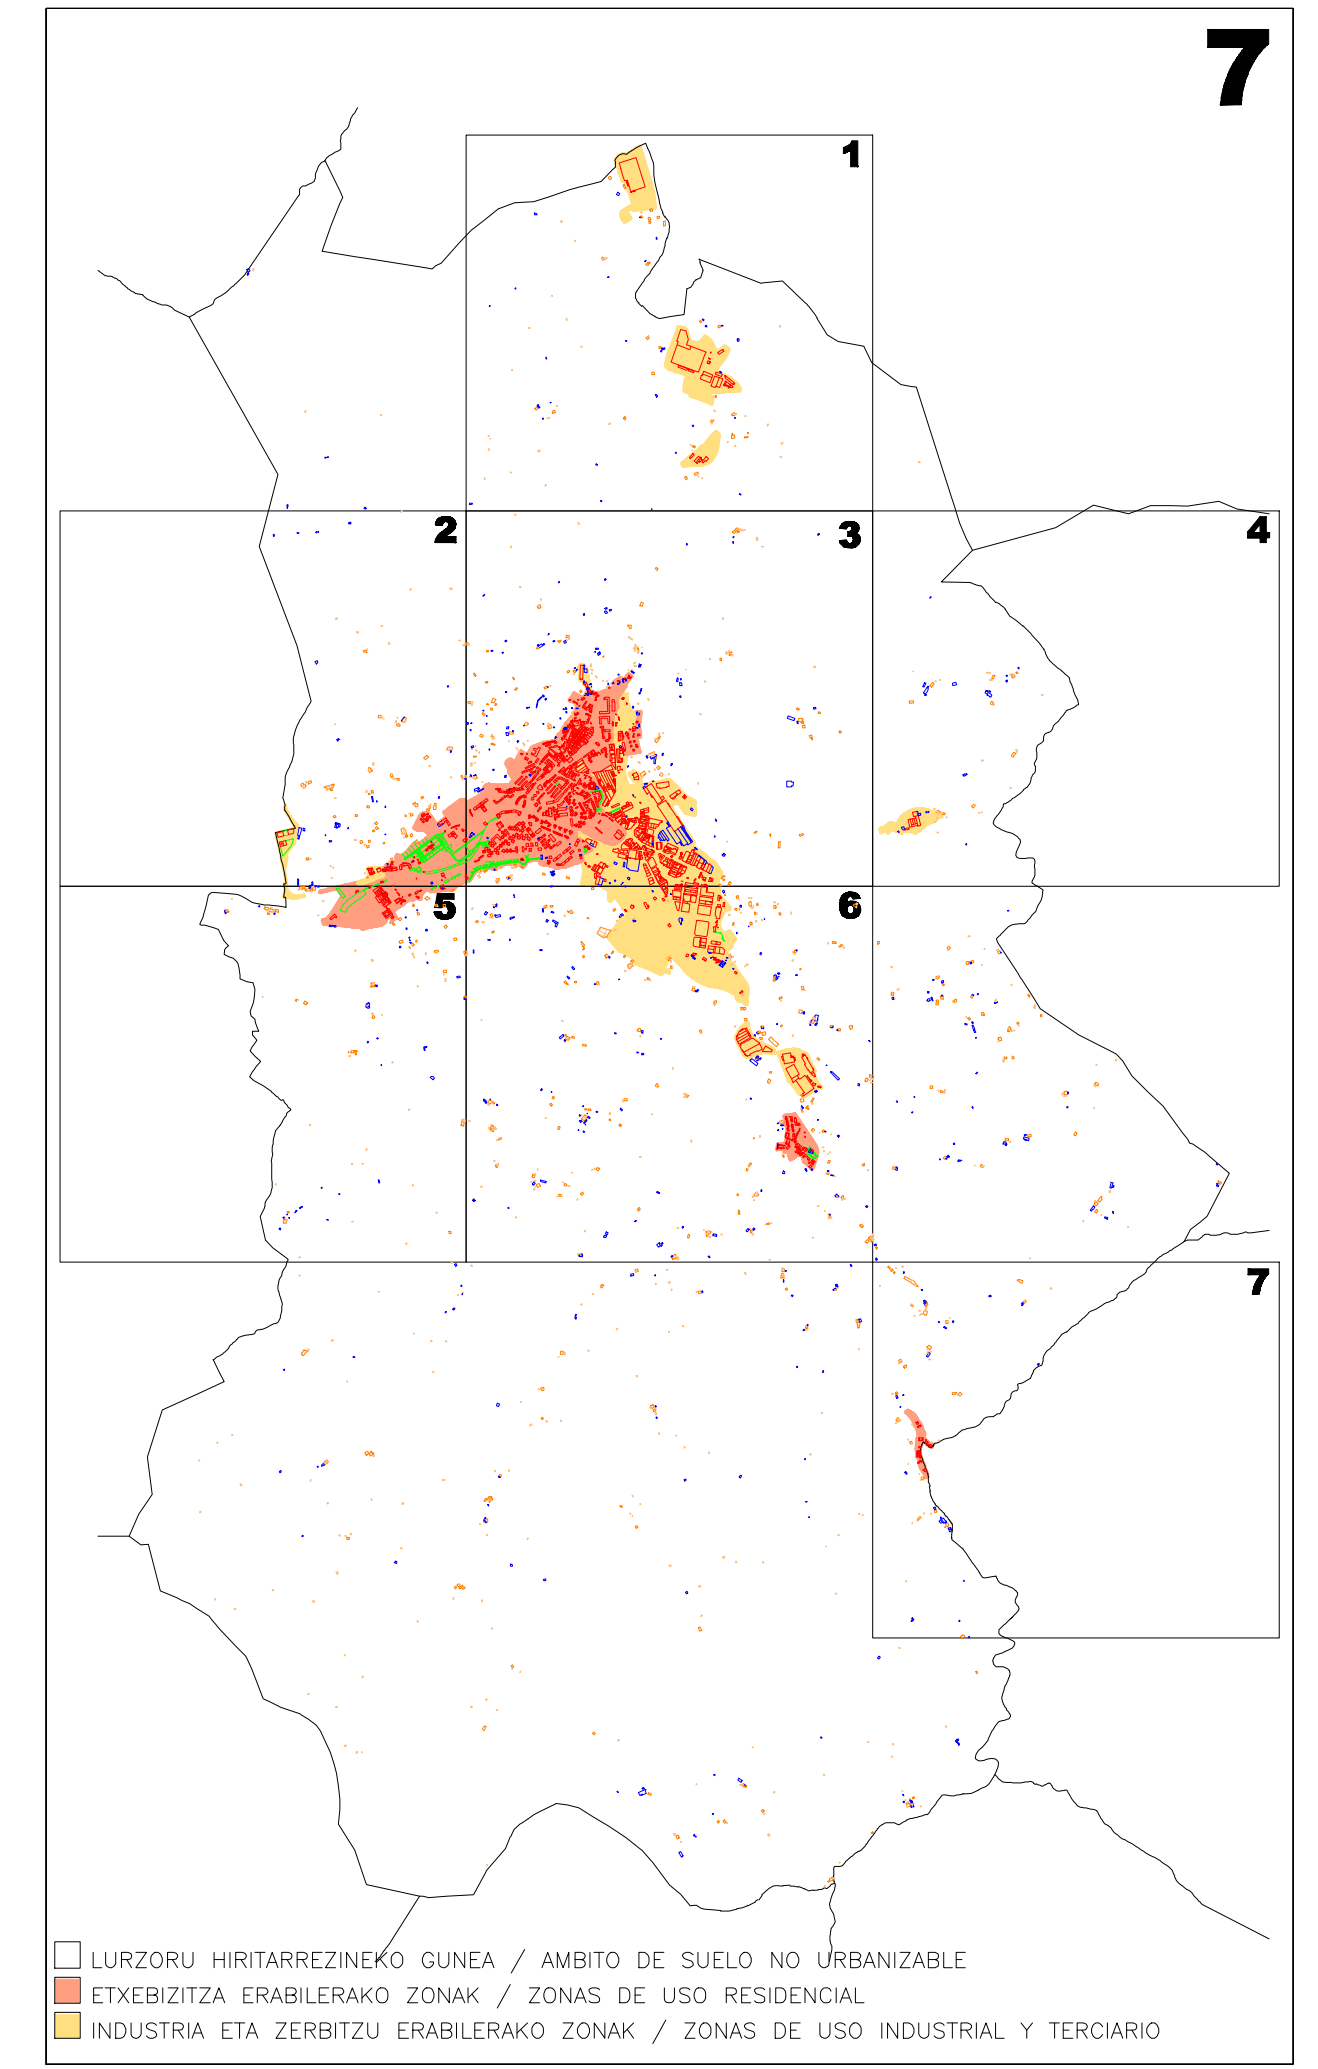

II.7 ERANSKINA ANEXO II.7
ZONA KATASTRALEN PLANO DE
1/5.000 ESKALA ZONAS CATASTRALES
ESCALA 1/5.000

AZPEITIAKO ONDASUN HIGIEZIN HIRITARREN LURZORUAREN ETA ERAIKINEN BALIO PONENTZIA PONENCIA DE VALORES DEL SUELO Y DE LAS CONSTRUCCIONES DE LOS BIENES INMUEBLES DE NATURALEZA URBANA DEL MUNICIPIO DE AZPEITIA

UDAL ZERGEN KUDEAKETA ZERBITZUA SERVICIO DE GESTION DE TRIBUTOS LOCALES