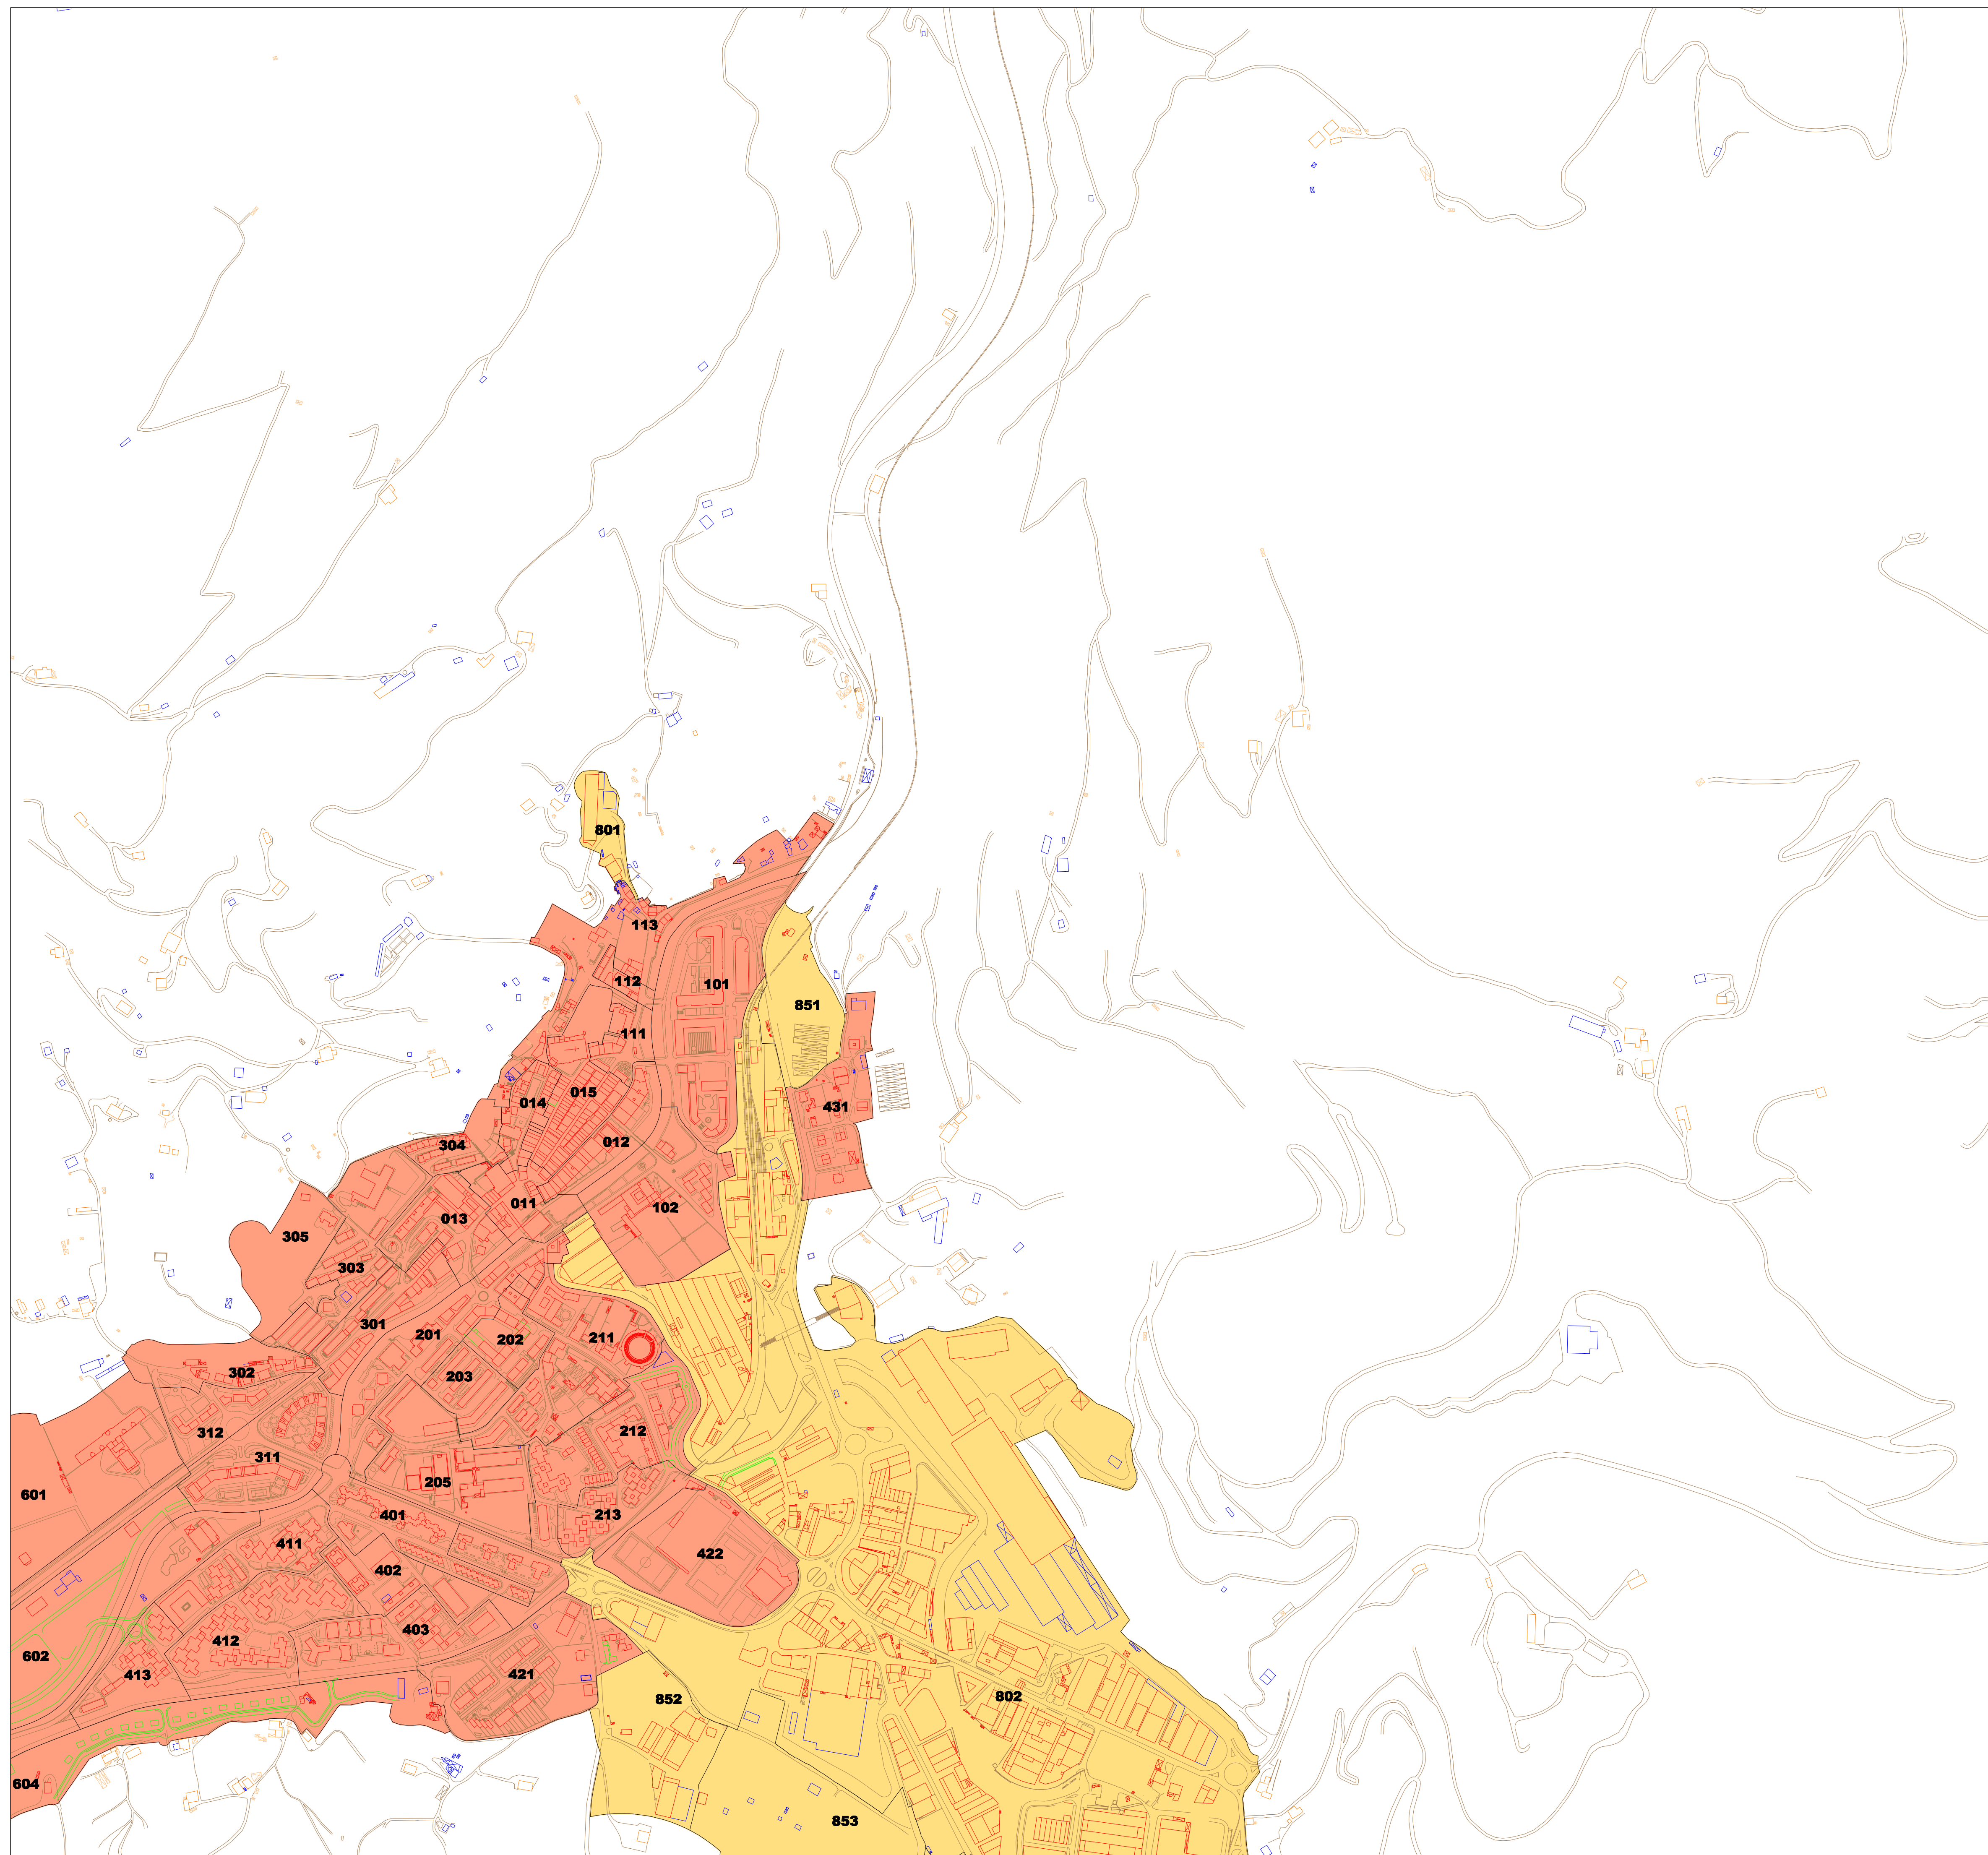

Gipuzkoako Foru Aldundia
Diputación Foral de Gipuzkoa
Ogasun eta Finantza Departamentua
Departamento de Hacienda y Finanzas

II.3 ERANSKINA ANEXO II.3
ZONA KATASTRALEN PLANO DE
1/5.000 ESKALA ZONAS CATASTRALES
1/5.000 ESCALA

AZPEITIAKO ONDASUN HIGIEZIN HIRITARREN LURZORUAREN ETA ERAIKINEN BALIO PONENTZIA
PONENCIA DE VALORES DEL SUELO Y DE LAS CONSTRUCCIONES DE LOS BIENES INMUEBLES DE NATURALEZA URBANA DEL MUNICIPIO DE AZPEITIA

UDAL ZERGEN KUDEAKETA ZERBITZUA
SERVICIO DE GESTION DE TRIBUTOS LOCALES