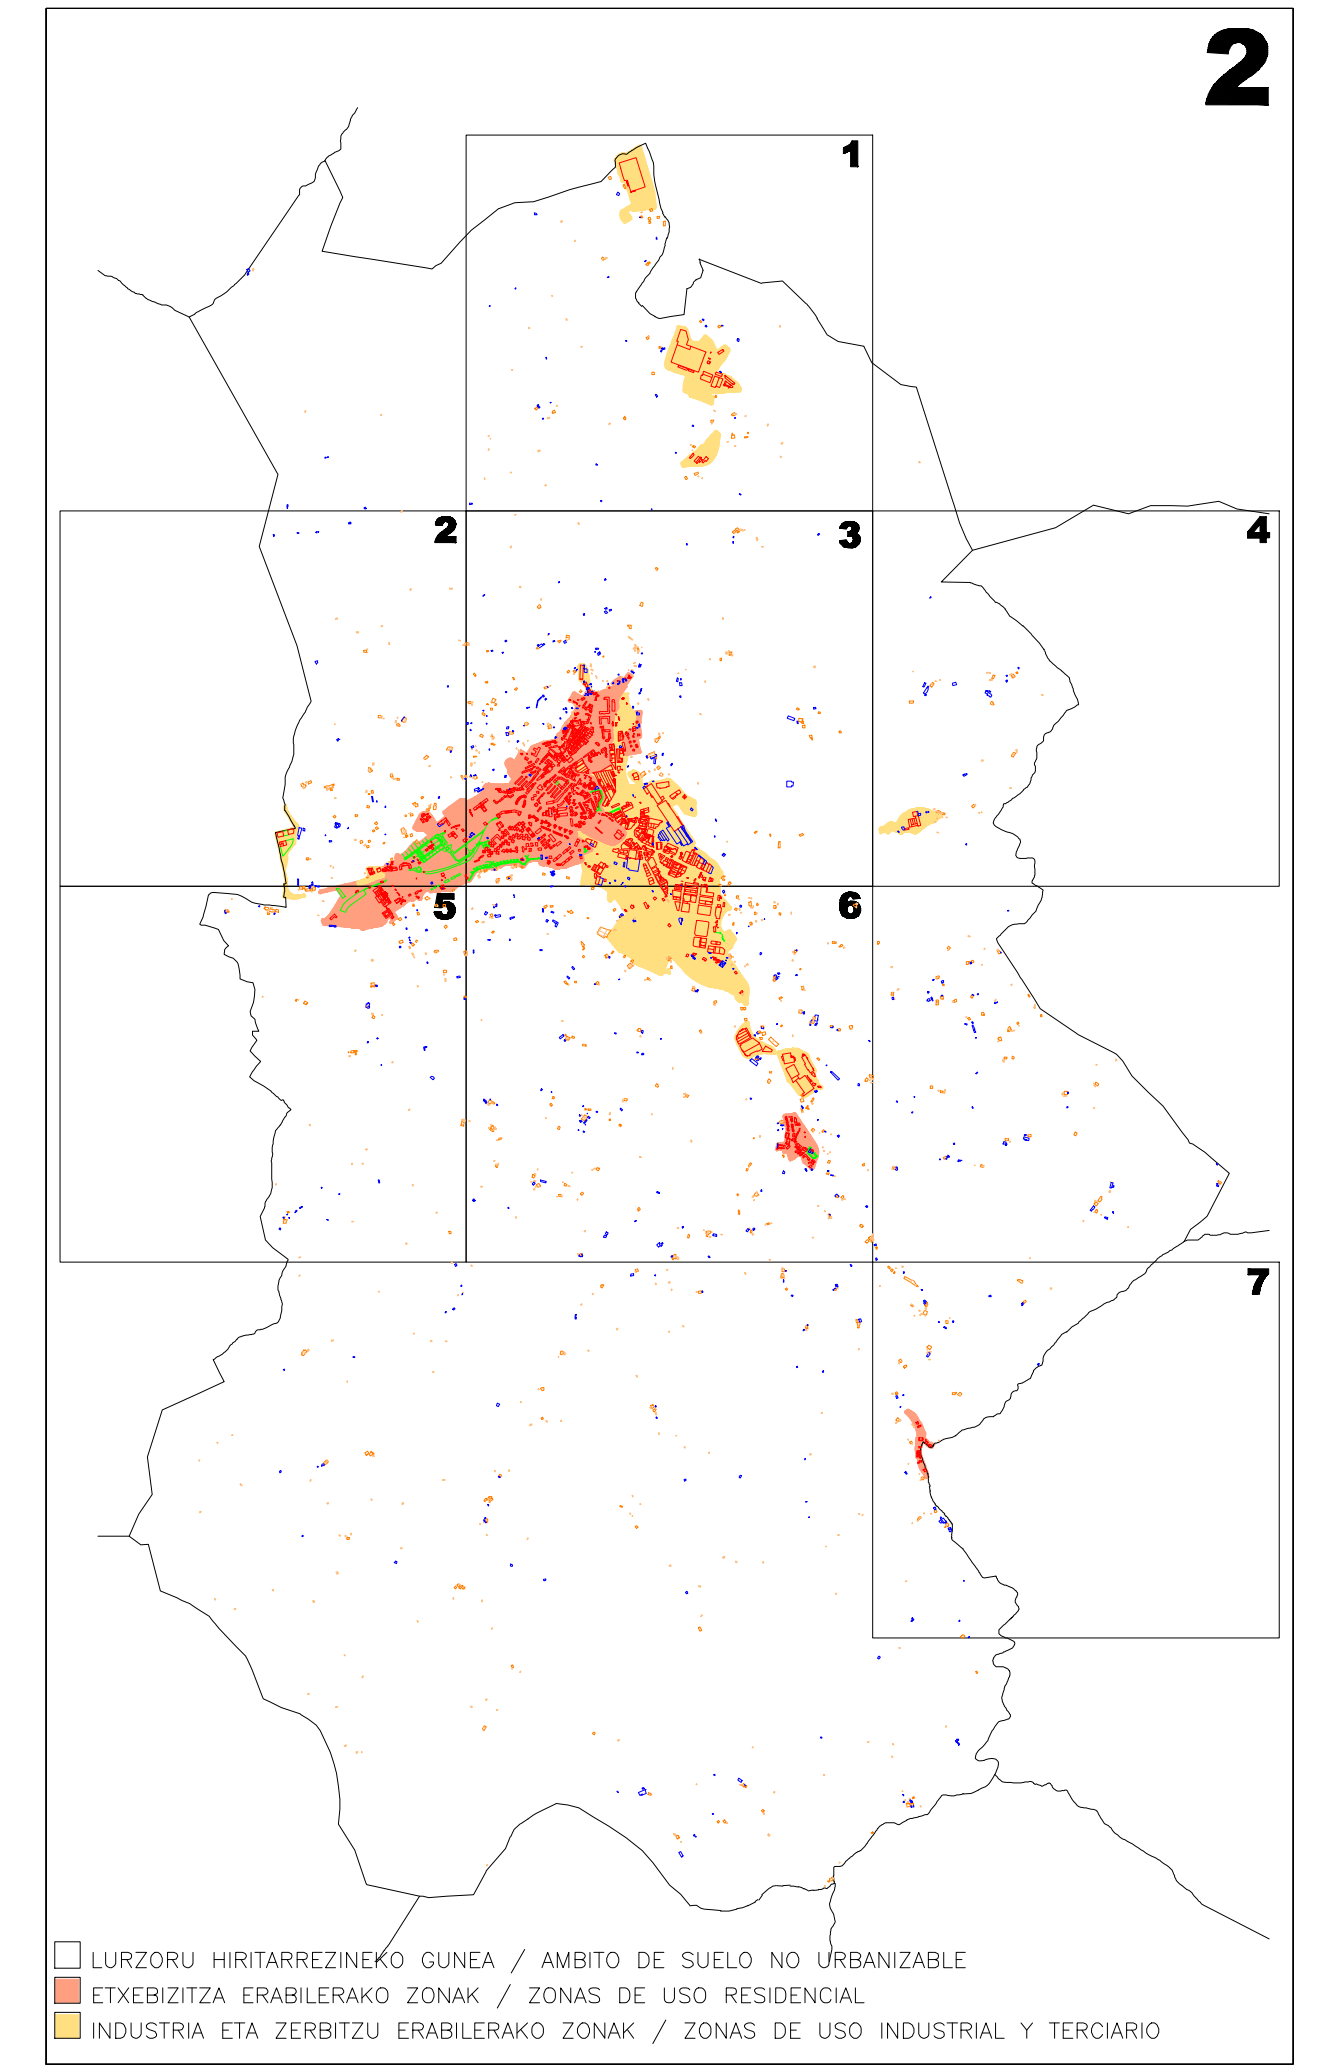

II.2 ERANSKINA ANEXO II.2
ZONA KATASTRALEN PLANO DE
1/5.000 ESKALA ZONAS CATASTRALES
ESCALA 1/5.000

AZPEITIAKO ONDASUN HIGIEZIN HIRITARREN LURZORUAREN ETA ERAIKINEN BALIO PONENTZIA
PONENCIA DE VALORES DEL SUELO Y DE LAS CONSTRUCCIONES DE LOS BIENES INMUEBLES DE NATURALEZA URBANA DEL MUNICIPIO DE AZPEITIA

UDAL ZERGEN KUDEAKETA ZERBITZUA
SERVICIO DE GESTION DE TRIBUTOS LOCALES