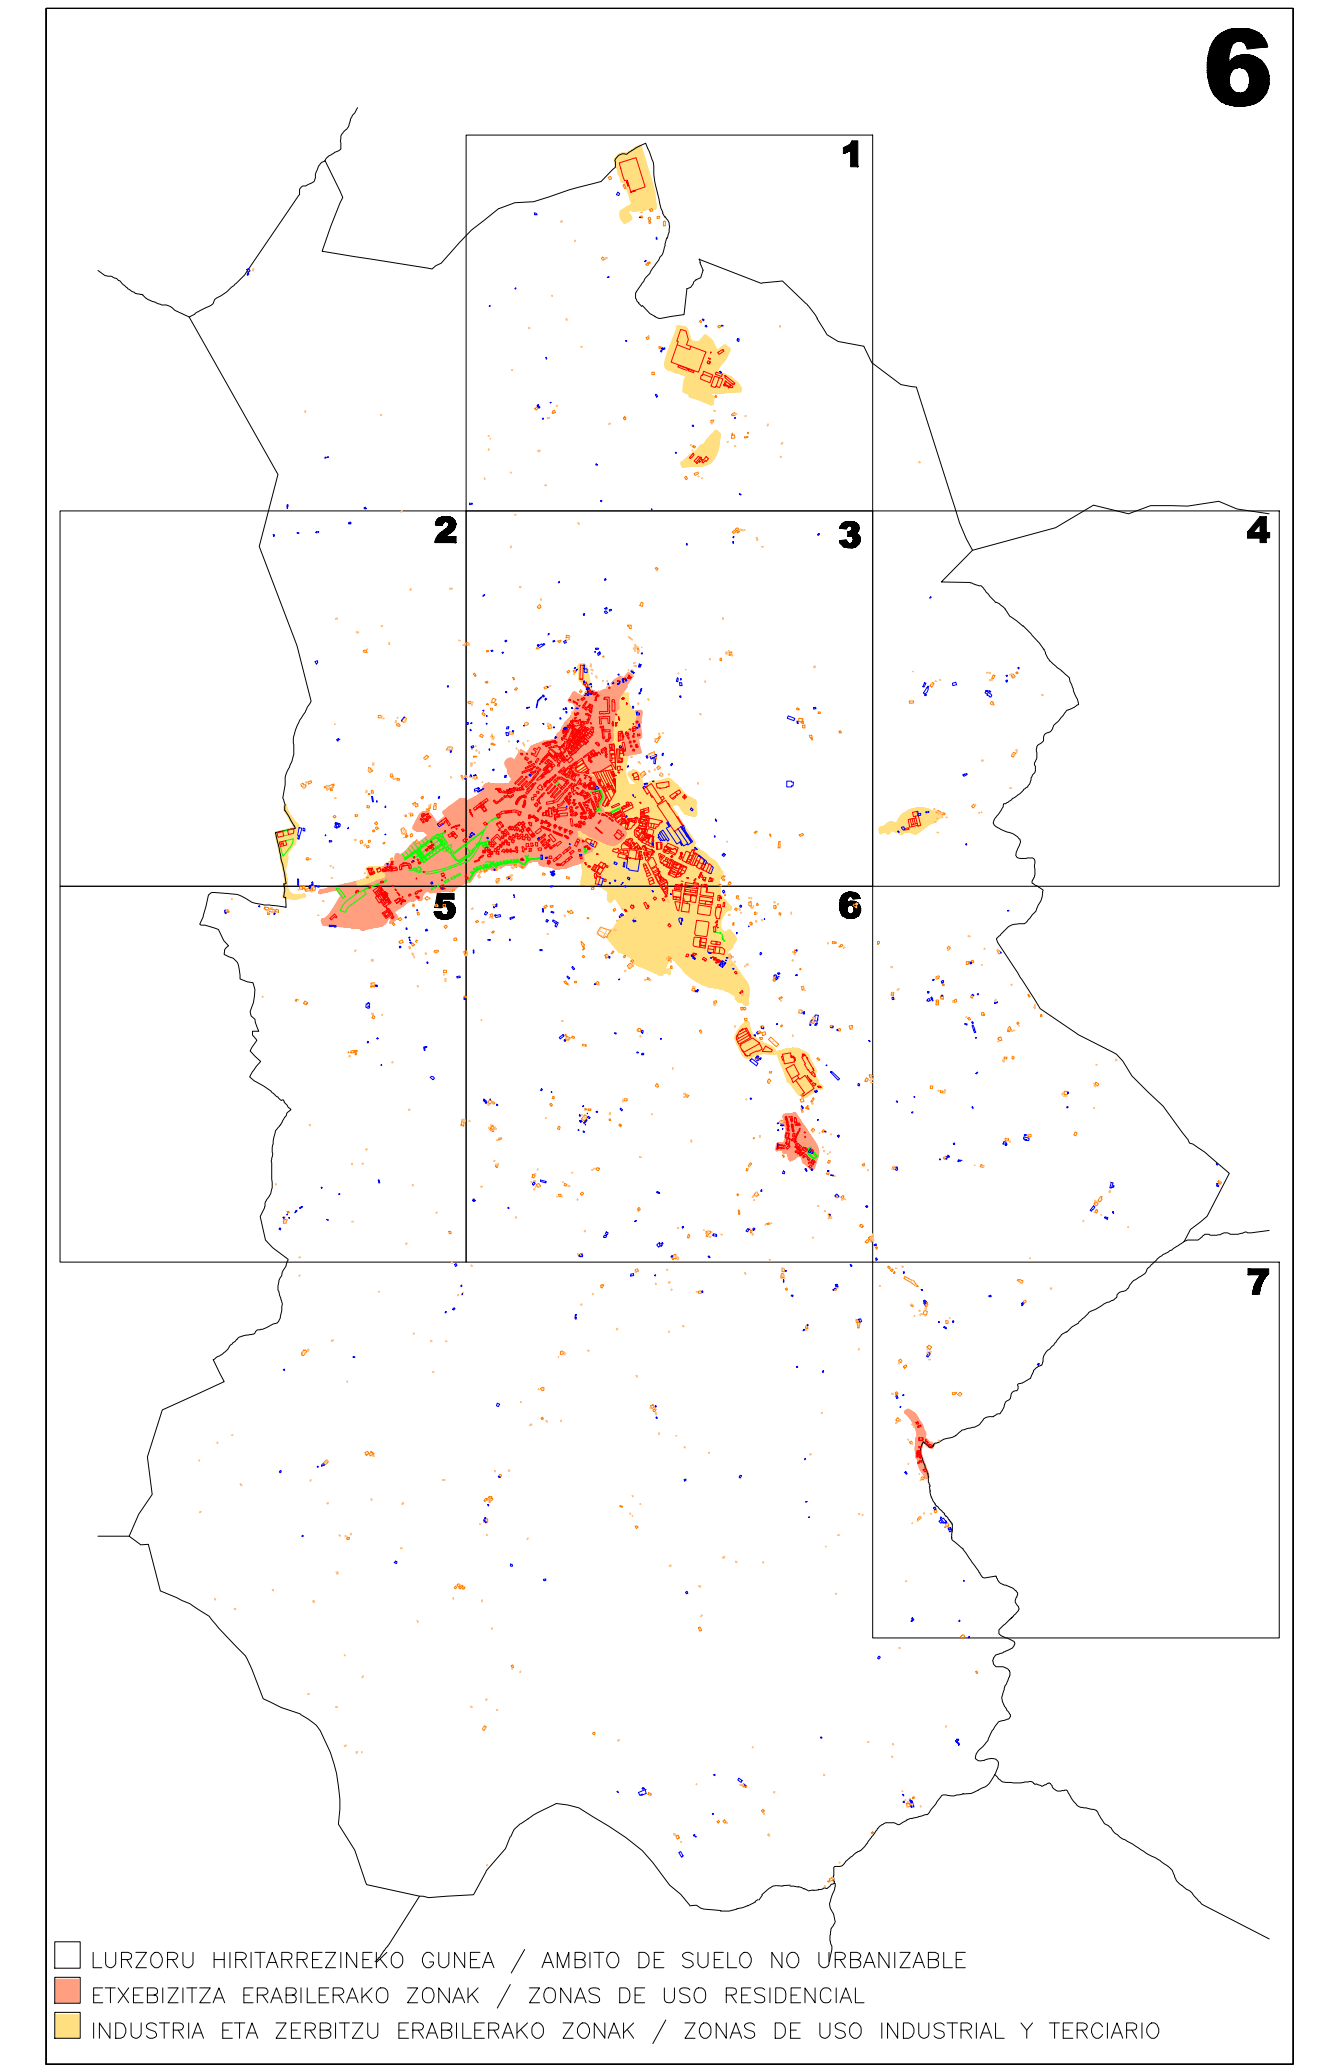

LURZORU HIRITARREZINEKO GUNEA / AMBITO DE SUELO NO URBANIZABLE
 ETXEBIZITZA ERABILERAKO ZONAK / ZONAS DE USO RESIDENCIAL
 INDUSTRIA ETA ZERBITZU ERABILERAKO ZONAK / ZONAS DE USO INDUSTRIAL Y TERCIARIO

Gipuzkoako Foru Aldundia
Diputación Foral de Gipuzkoa
Ogasun eta Finantza Departamentua
Departamento de Hacienda y Finanzas

II.6 ERANSKINA ANEXO II.6
ZONA KATASTRALEN PLANO DE
1/5.000 ESKALA ZONAS CATASTRALES
1/5.000 ESCALA

AZPEITIAKO ONDASUN HIGIEZIN HIRITAREN LURZORUAREN ETA ERAIKINEN BALIO PONENTZIA
PONENCIA DE VALORES DEL SUELO Y DE LAS CONSTRUCCIONES DE LOS BIENES INMUEBLES DE NATURALEZA URBANA DEL MUNICIPIO DE AZPEITIA

UDAL ZERGEN KUDEAKETA ZERBITZUA
SERVICIO DE GESTION DE TRIBUTOS LOCALES