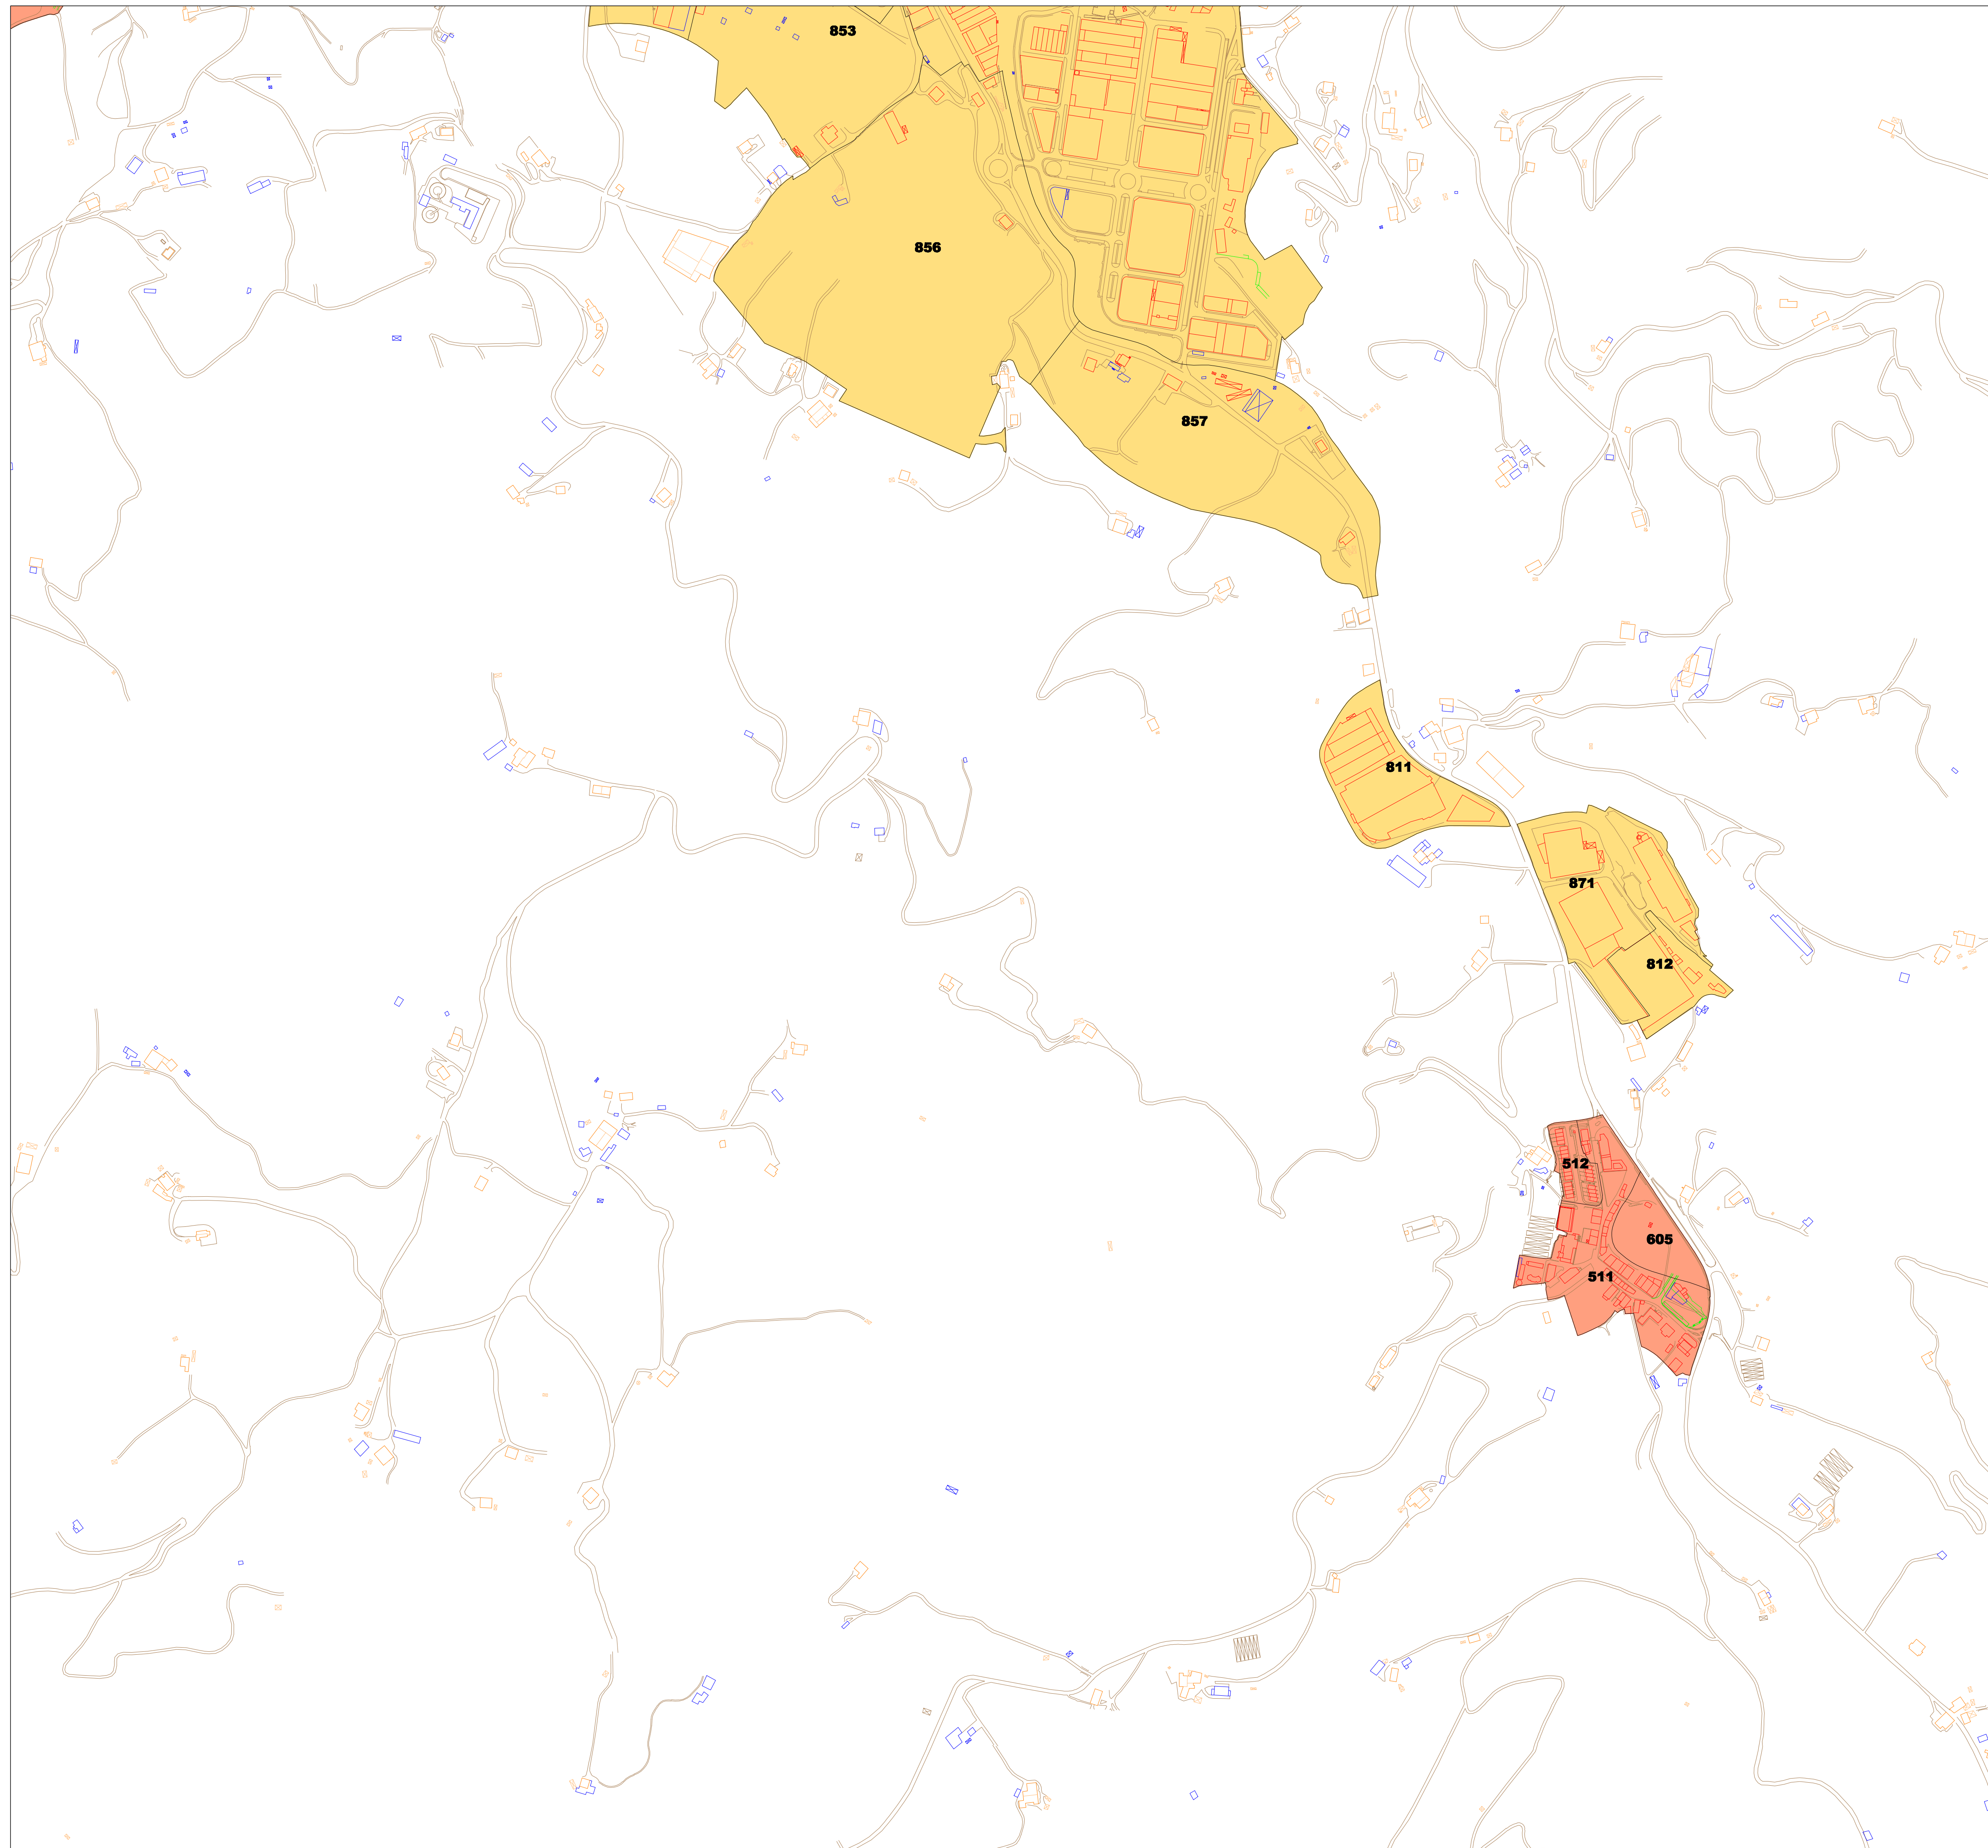

LURZORU HIRITARREZINEKO GUNEA / AMBITO DE SUELO NO URBANIZABLE
 ETXEBIZITZA ERABILERAKO ZONAK / ZONAS DE USO RESIDENCIAL
 INDUSTRIA ETA ZERBITZU ERABILERAKO ZONAK / ZONAS DE USO INDUSTRIAL Y TERCIARIO

Gipuzkoako Foru Aldundia
Diputación Foral de Gipuzkoa
Ogasun eta Finantza Departamentua
Departamento de Hacienda y Finanzas

II.6 ERANSKINA ANEXO II.6
ZONA KATASTRALEN PLANO DE
1/5.000 ESKALA ZONAS CATASTRALES
1/5.000 ESCALA

AZPEITIAKO ONDASUN HIGIEZIN HIRITAREN LURZORUAREN ETA ERAIKINEN BALIO PONENTZIA
PONENCIA DE VALORES DEL SUELO Y DE LAS CONSTRUCCIONES DE LOS BIENES INMUEBLES DE NATURALEZA URBANA DEL MUNICIPIO DE AZPEITIA

UDAL ZERGEN KUDEAKETA ZERBITZUA
SERVICIO DE GESTION DE TRIBUTOS LOCALES