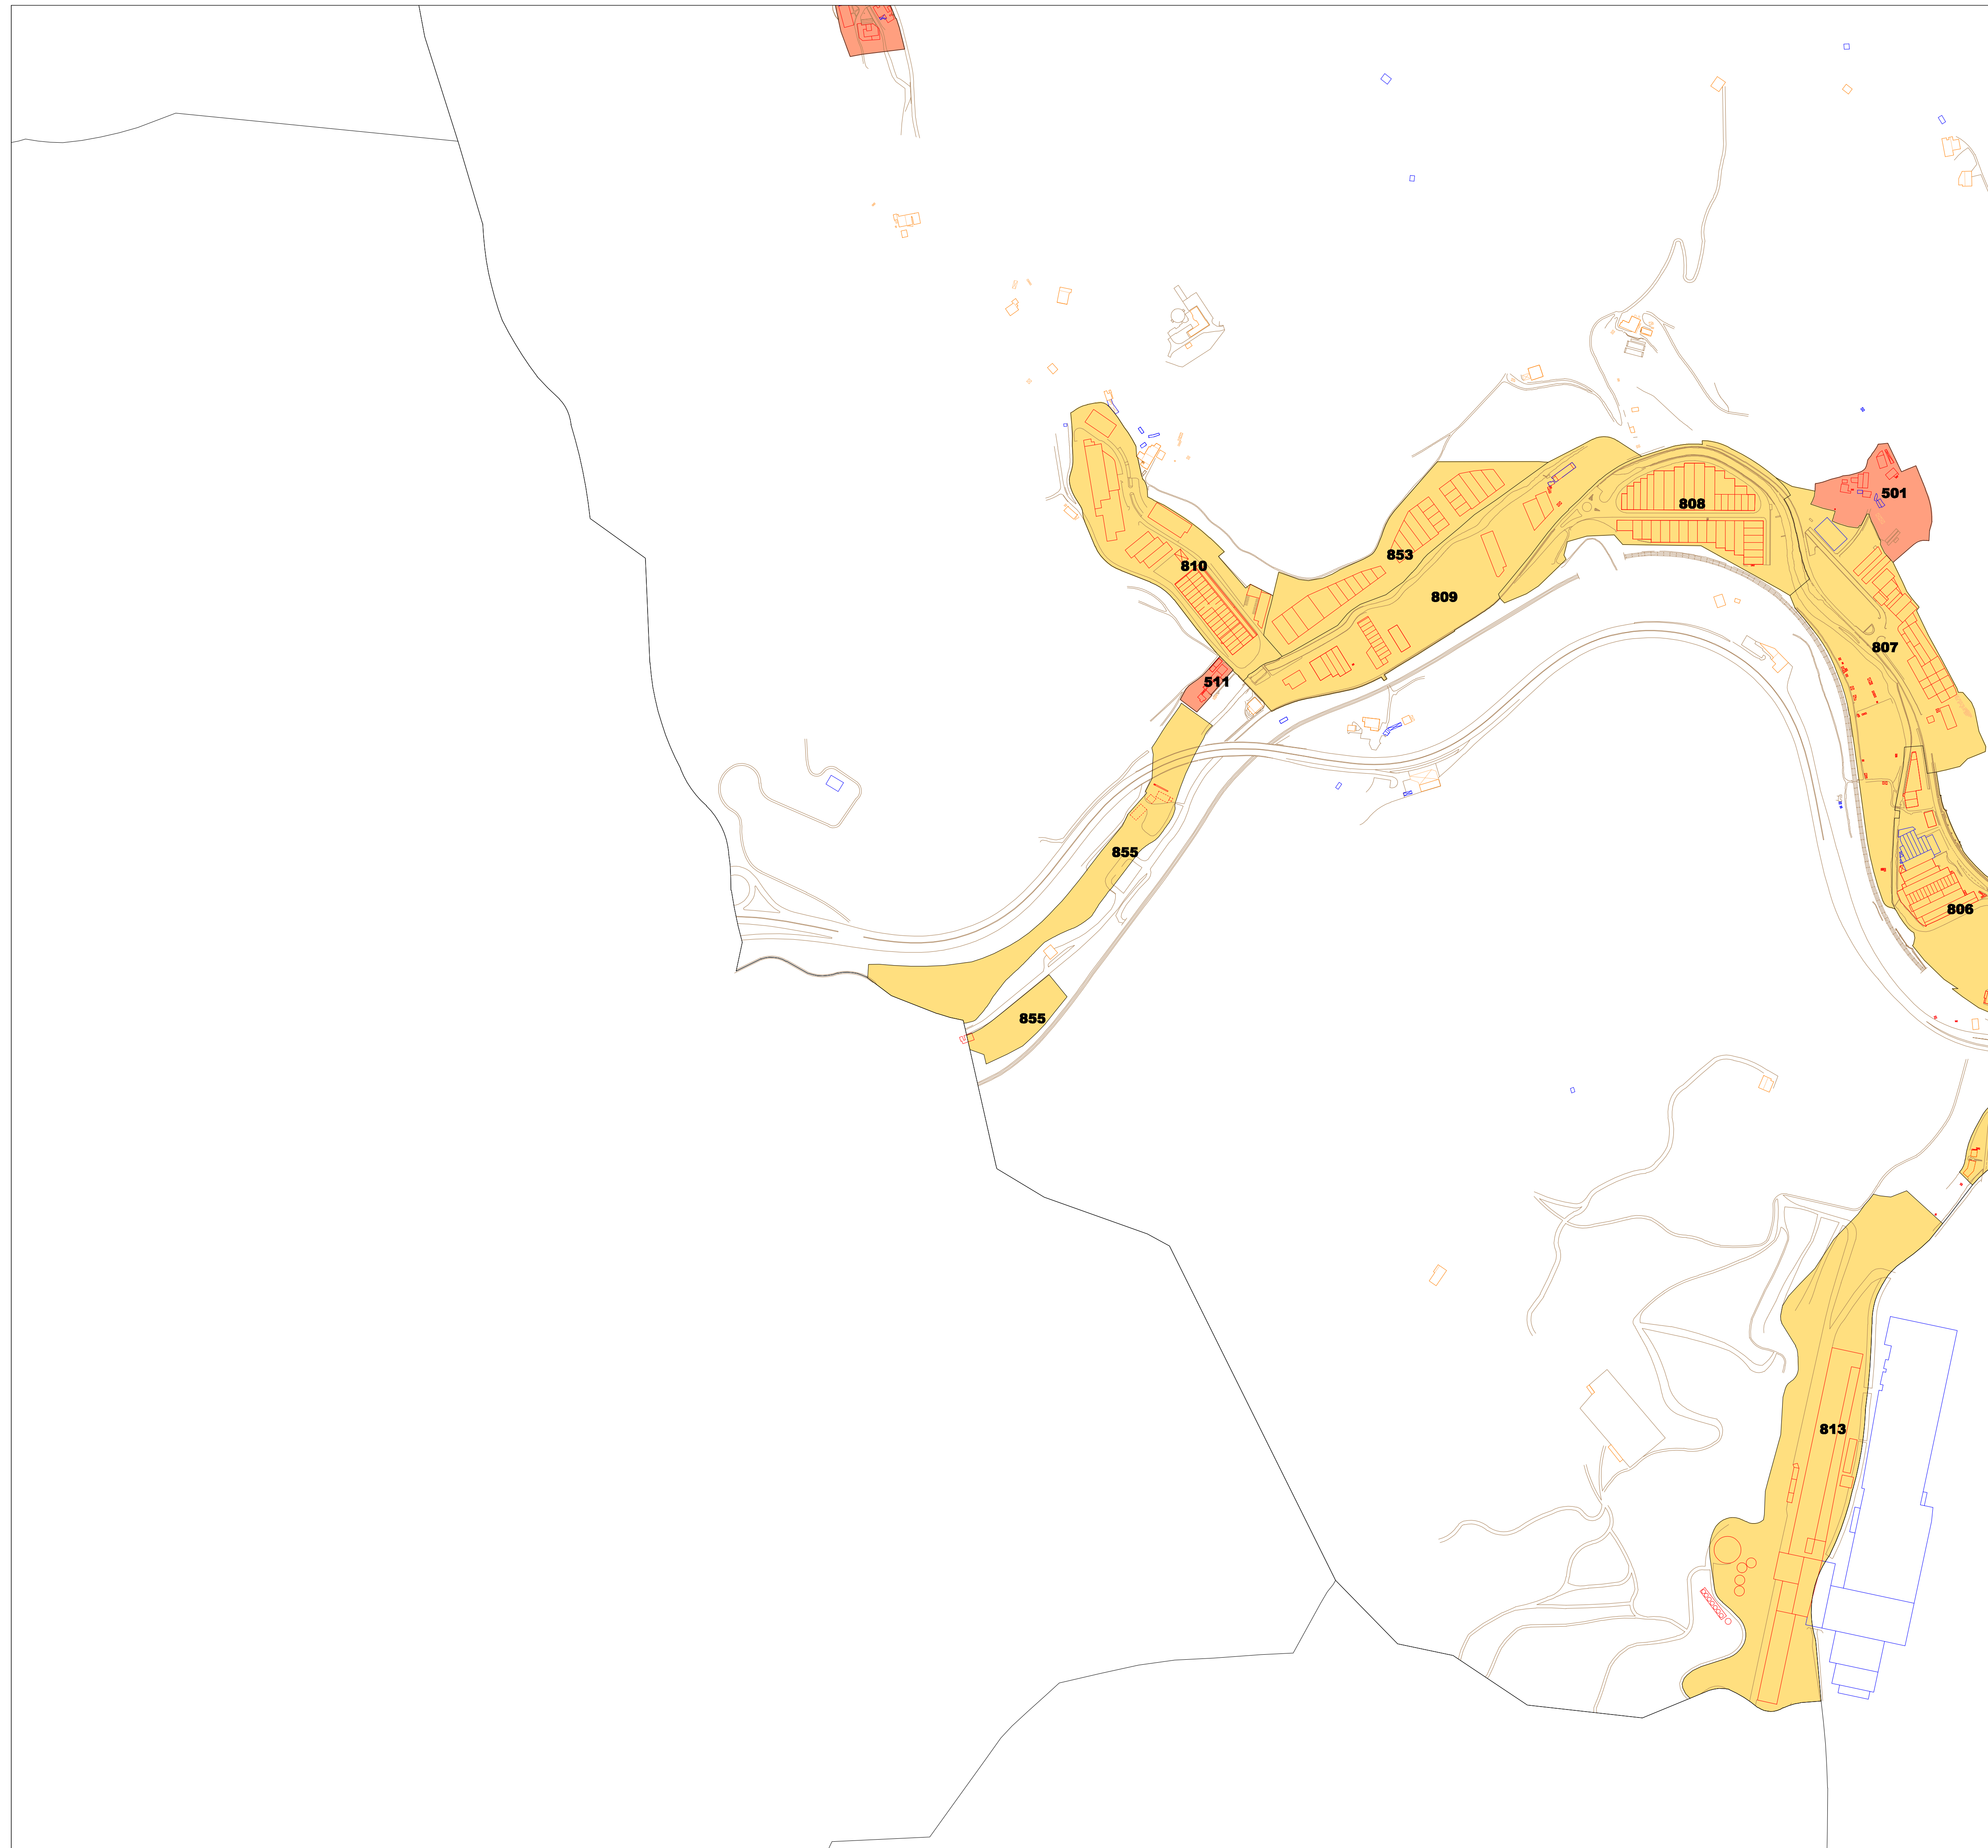

II.3 ERANSKINA ANEXO II.3
ZONA KATASTRALEN PLANOA PLANO DE ZONAS CATASTRALES
1/5.000 ESKALA 1/5.000 ESCALA

BEASAINGO ONDASUN HIGIEZIN HIRITARREN LURZORUAREN ETA ERAIKINEN BALIO PONENTZIA PONENCIA DE VALORES DEL SUELO Y DE LAS CONSTRUCCIONES DE LOS BIENES INMUEBLES DE NATURALEZA URBANA DEL MUNICIPIO DE BEASAIN

UDAL ZERGEN KUDEAKETA ZERBITZUA SERVICIO DE GESTION DE TRIBUTOS LOCALES