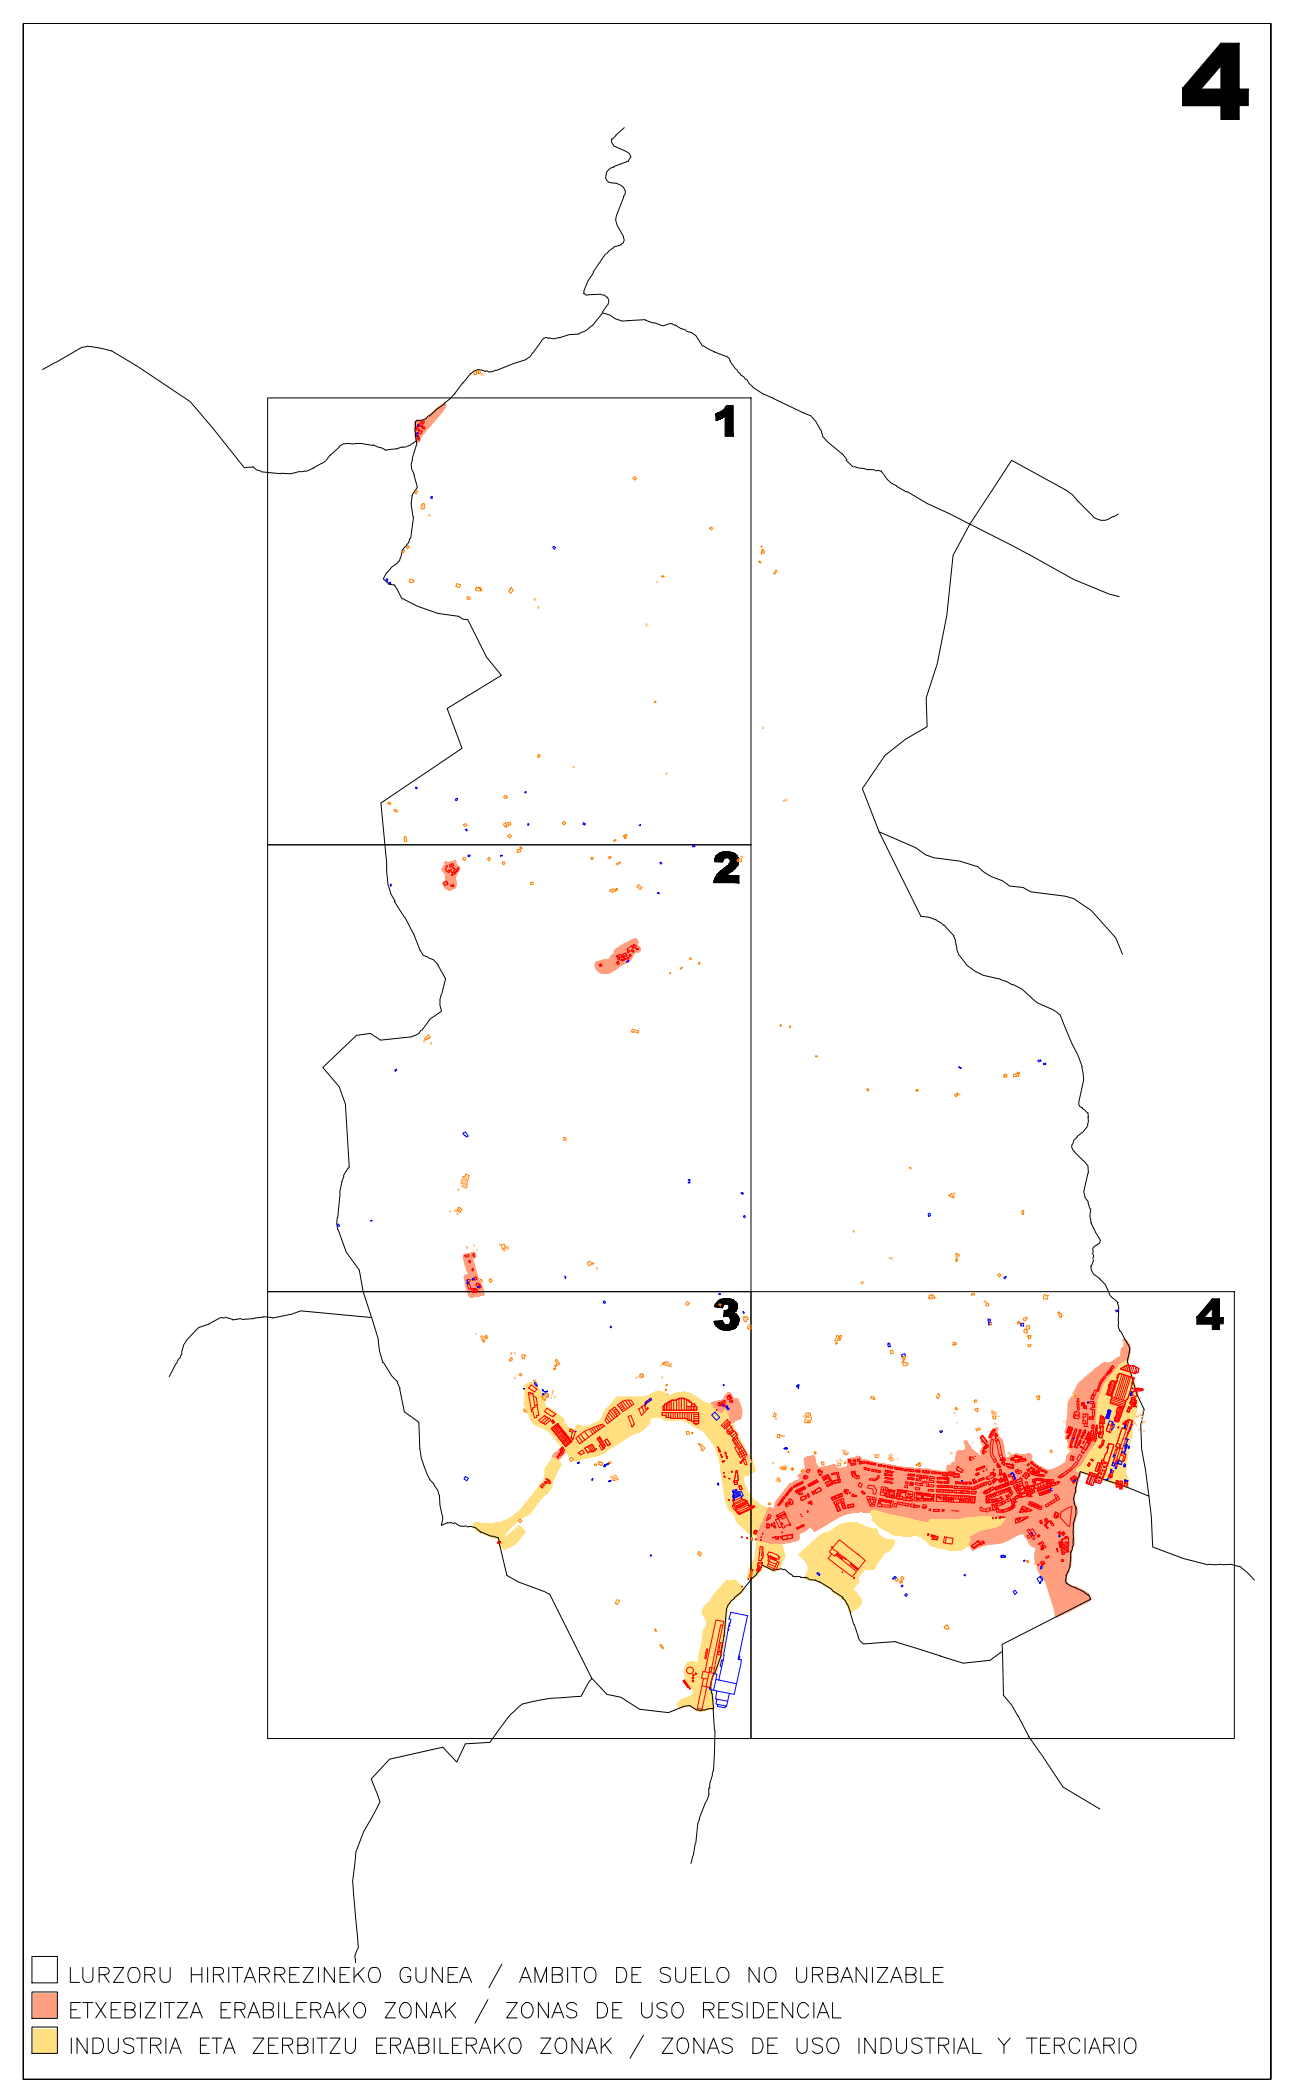

□ LURZORU HIRITARREZINEKO GUNEA / AMBITO DE SUELO NO URBANIZABLE
■ ETXEBIZITZA ERABILERAKO ZONAK / ZONAS DE USO RESIDENCIAL
■ INDUSTRIA ETA ZERBITZU ERABILERAKO ZONAK / ZONAS DE USO INDUSTRIAL Y TERCIARIO

Gipuzkoako Foru Aldundia
Diputación Foral de Gipuzkoa
Ogasun eta Finantza Departamentua
Departamento de Hacienda y Finanzas

II.4 ERANSKINA ANEXO II.4
ZONA KATASTRALEN PLANOA PLANO DE ZONAS CATASTRALES
1/5.000 ESKALA ESCALA 1/5.000

BEASAINGO ONDASUN HIGIEZIN HIRITARREN LURZORUAREN ETA ERAIKINEN BALIO PONENTZIA PONENCIA DE VALORES DEL SUELO Y DE LAS CONSTRUCCIONES DE LOS BIENES INMUEBLES DE NATURALEZA URBANA DEL MUNICIPIO DE BEASAIN

UDAL ZERGEN KUDEAKETA ZERBITZUA SERVICIO DE GESTION DE TRIBUTOS LOCALES