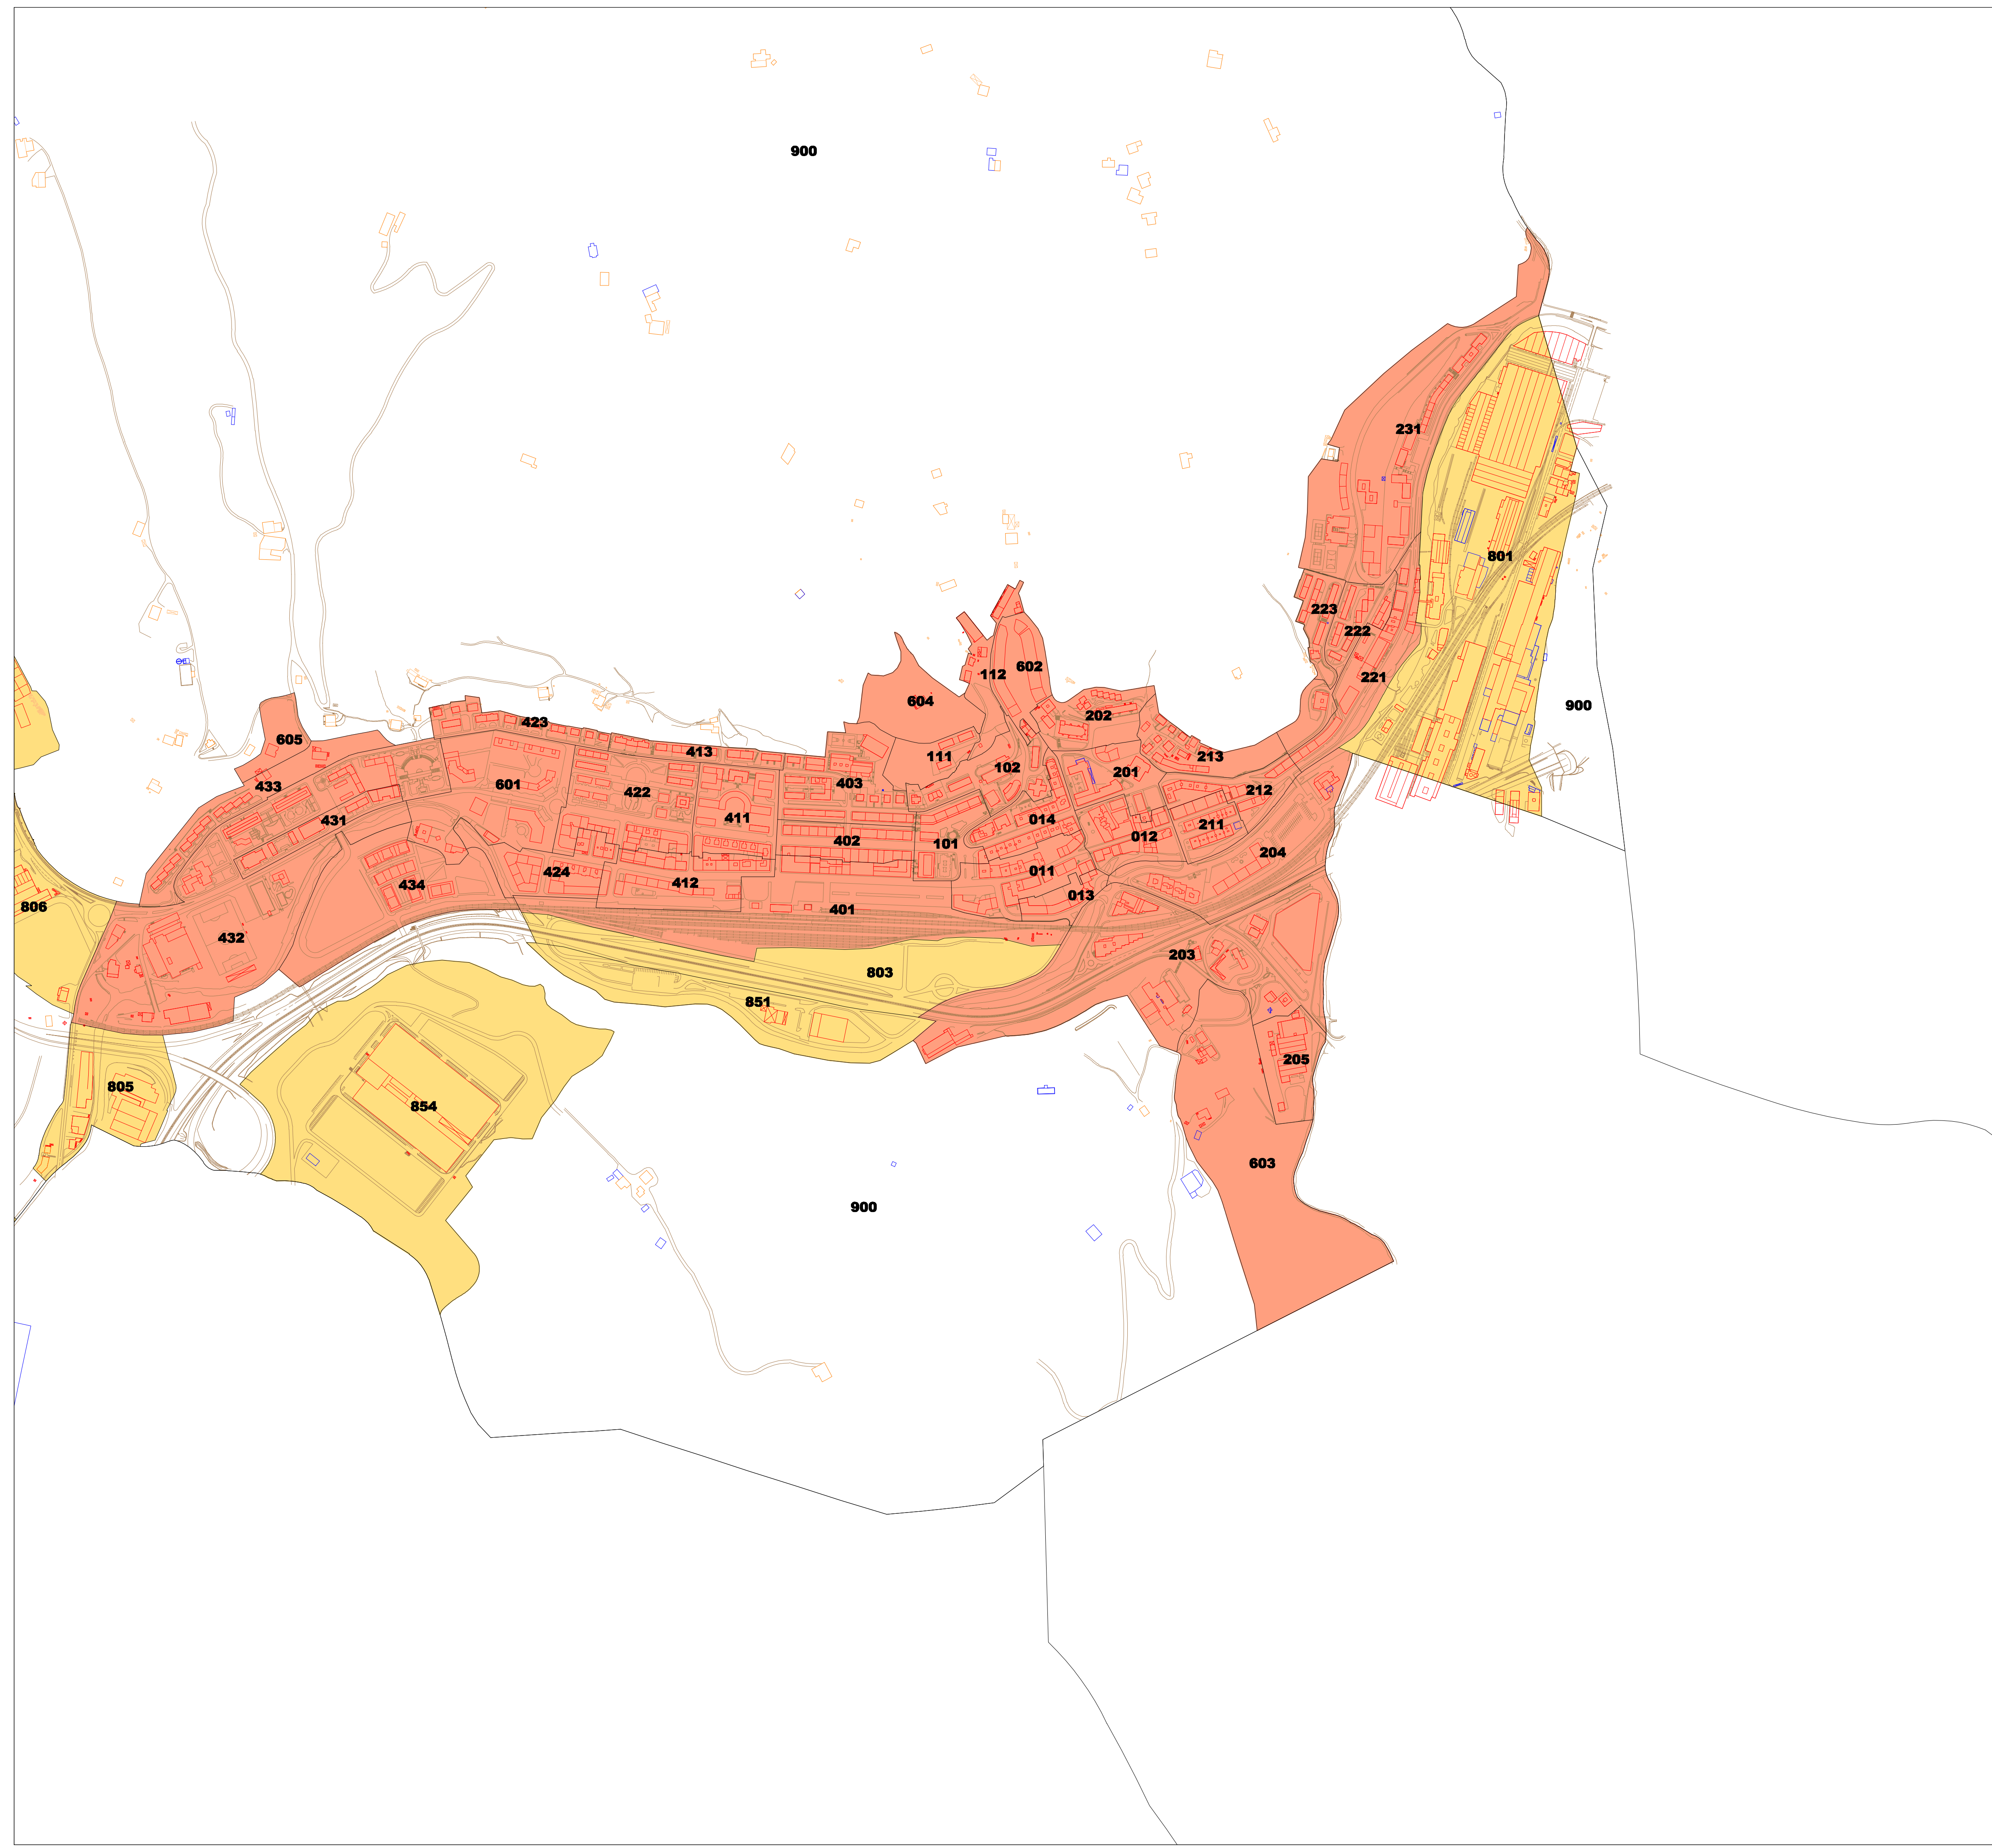

□ LURZORU HIRITARREZINEKO GUNEA / AMBITO DE SUELO NO URBANIZABLE
■ ETXEBIZITZA ERABILERAKO ZONAK / ZONAS DE USO RESIDENCIAL
■ INDUSTRIA ETA ZERBITZU ERABILERAKO ZONAK / ZONAS DE USO INDUSTRIAL Y TERCIARIO

Gipuzkoako Foru Aldundia
Diputación Foral de Gipuzkoa
Ogasun eta Finantza Departamentua
Departamento de Hacienda y Finanzas

II.4 ERANSKINA ANEXO II.4
ZONA KATASTRALEN PLANOA PLANO DE ZONAS CATASTRALES
1/5.000 ESKALA ESCALA 1/5.000

BEASAINGO ONDASUN HIGIEZIN HIRITARREN LURZORUAREN ETA ERAIKINEN BALIO PONENTZIA PONENCIA DE VALORES DEL SUELO Y DE LAS CONSTRUCCIONES DE LOS BIENES INMUEBLES DE NATURALEZA URBANA DEL MUNICIPIO DE BEASAIN

UDAL ZERGEN KUDEAKETA ZERBITZUA SERVICIO DE GESTION DE TRIBUTOS LOCALES