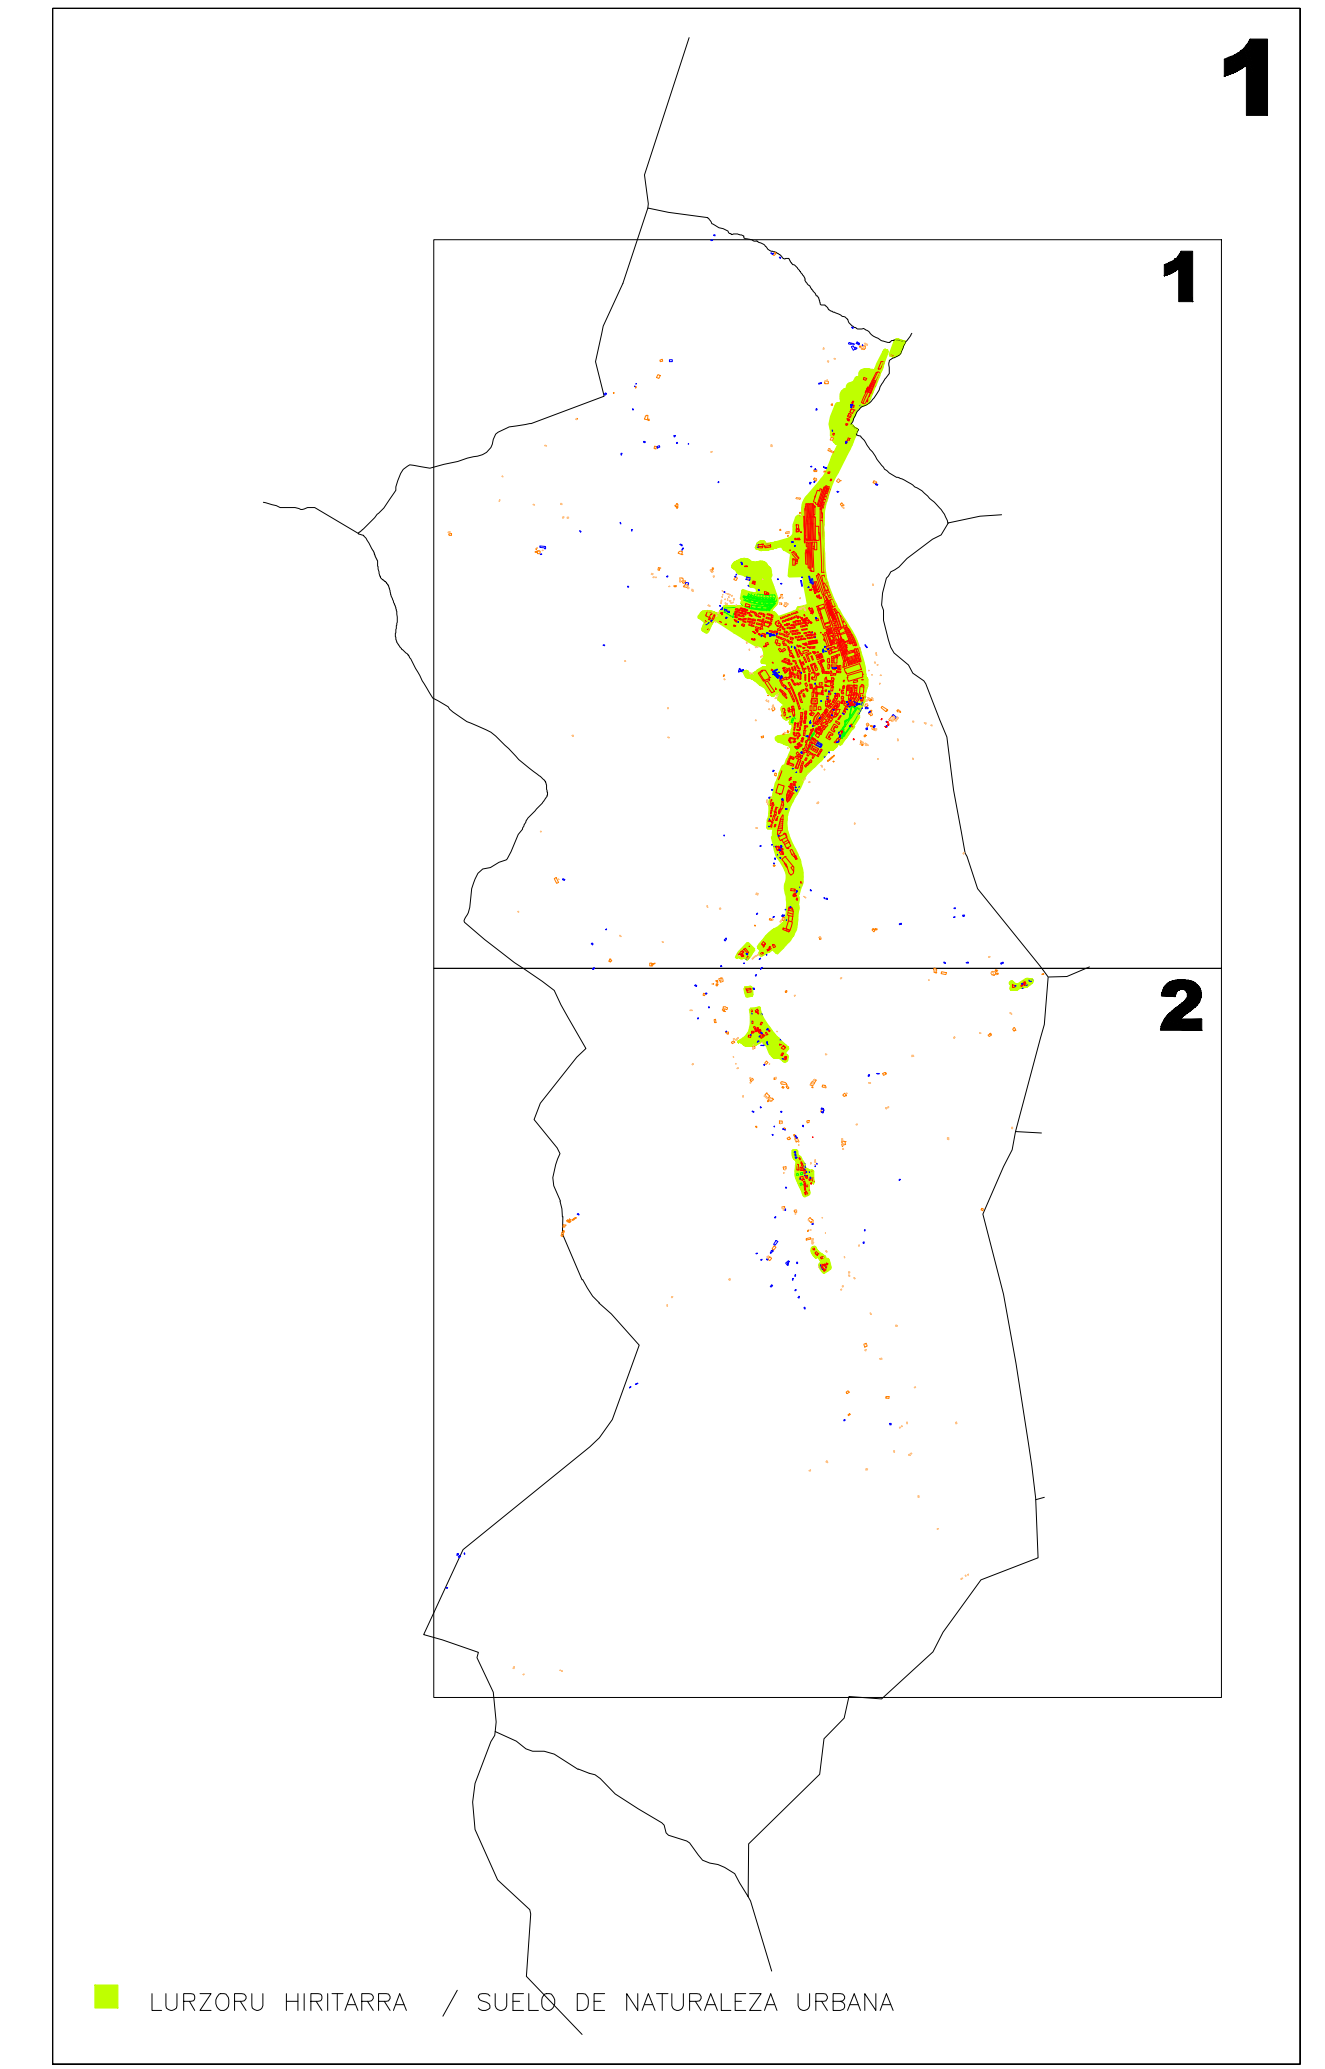

I.2 ERANSKINA ANEXO I.2
LURZORU HIRITARRA MUGATZEKO PLANOA **PLANO DE DELIMITACION DEL SUELO DE NATURALEZA URBANA**
 1/10.000 ESKALA ESCALA 1/10.000

LEGAZPIKO ONDASUN HIGIEZIN HIRITARREN LURZORUAREN ETA ERAIKINEN BALIO PONENTZIA **PONENCIA DE VALORES DEL SUELO Y DE LAS CONSTRUCCIONES DE LOS BIENES INMUEBLES DE NATURALEZA URBANA DEL MUNICIPIO DE LEGAZPI**

UDAL ZERGEN KUDEAKETA ZERBITZUA SERVICIO DE GESTION DE TRIBUTOS LOCALES

Gipuzkoako Foru Aldundia
Diputación Foral de Gipuzkoa
 Ogasun eta Finantza Departamentua
 Departamento de Hacienda y Finanzas

I.1 ERANSKINA ANEXO I.1
LURZORU HIRITARRA MUGATZEKO PLANOA 1/10.000 ESKALA
PLANO DE DELIMITACION DEL SUELO DE NATURALEZA URBANA ESCALA 1/10.000