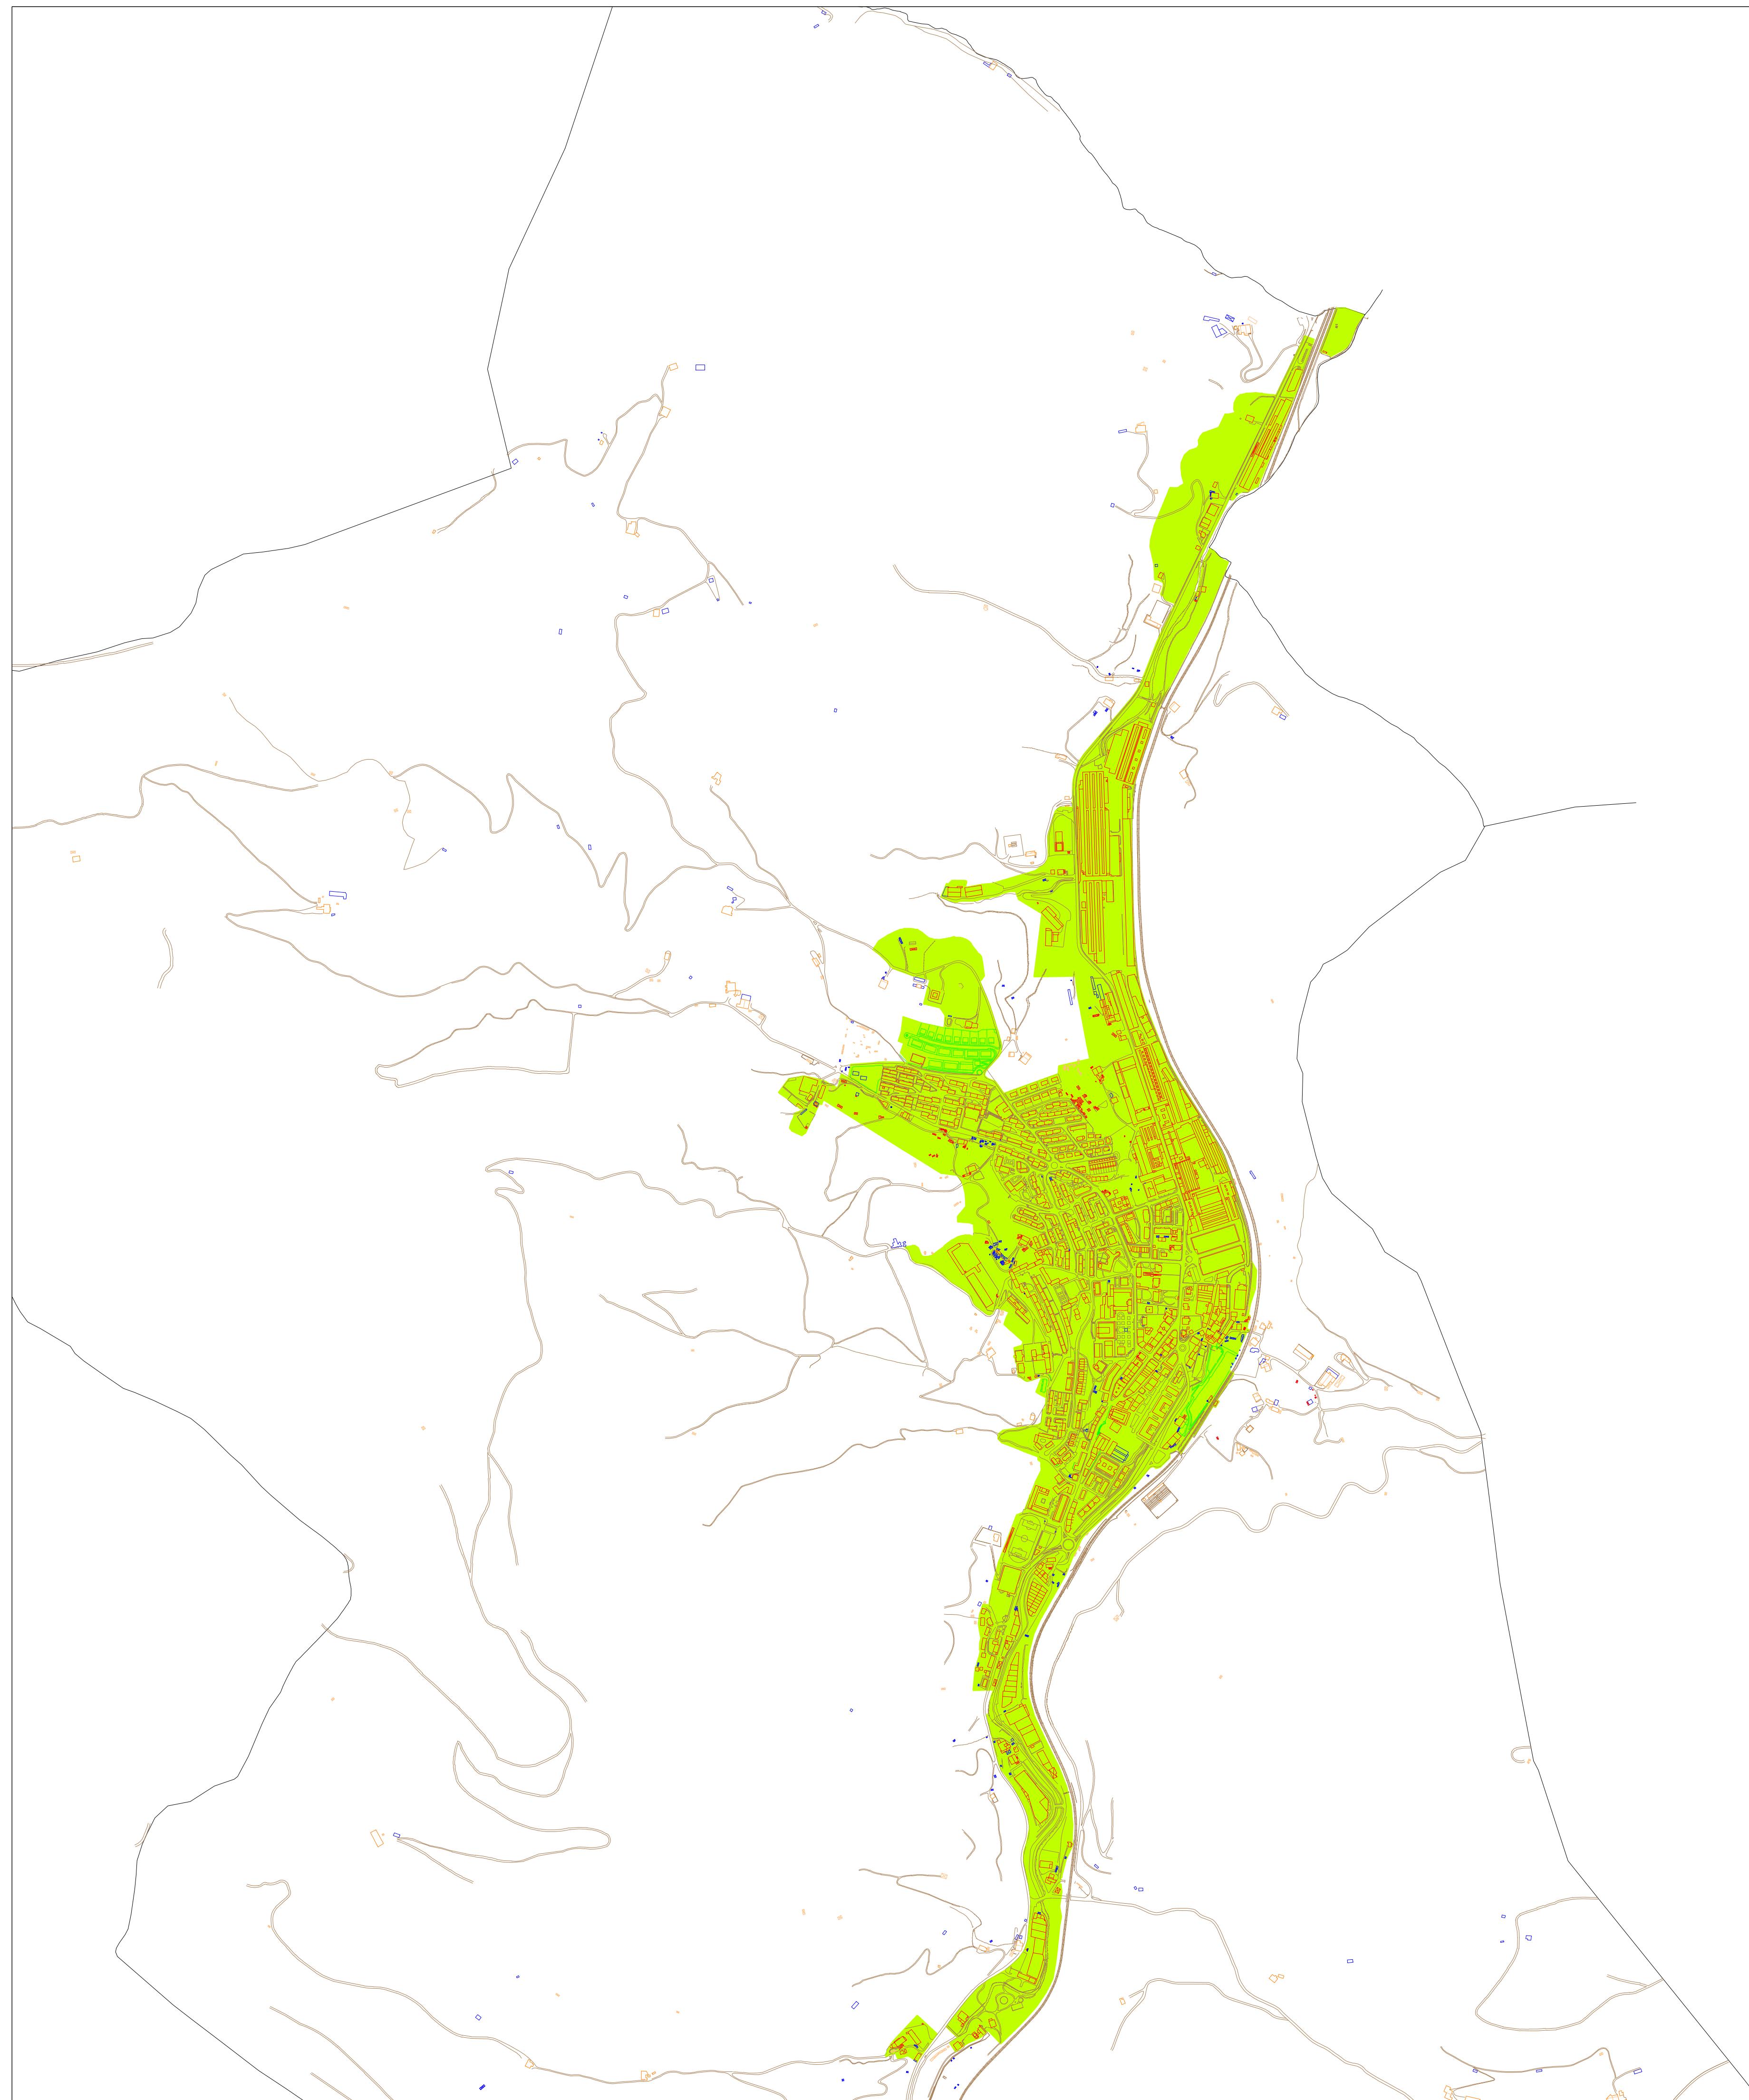

I.2 ERANSKINA ANEXO I.2
LURZORU HIRITARRA MUGATZEKO PLANOA **PLANO DE DELIMITACION DEL SUELO DE NATURALEZA URBANA**
 1/10.000 ESKALA ESCALA 1/10.000

LEGAZPIKO ONDASUN HIGIEZIN HIRITARREN LURZORUAREN ETA ERAIKINEN BALIO PONENTZIA **PONENCIA DE VALORES DEL SUELO Y DE LAS CONSTRUCCIONES DE LOS BIENES INMUEBLES DE NATURALEZA URBANA DEL MUNICIPIO DE LEGAZPI**

UDAL ZERGEN KUDEAKETA ZERBITZUA SERVICIO DE GESTION DE TRIBUTOS LOCALES

Gipuzkoako Foru Aldundia
Diputación Foral de Gipuzkoa
 Ogasun eta Finantza Departamentua
 Departamento de Hacienda y Finanzas

I.1 ERANSKINA ANEXO I.1
LURZORU HIRITARRA MUGATZEKO PLANOA 1/10.000 ESKALA
PLANO DE DELIMITACION DEL SUELO DE NATURALEZA URBANA ESCALA 1/10.000