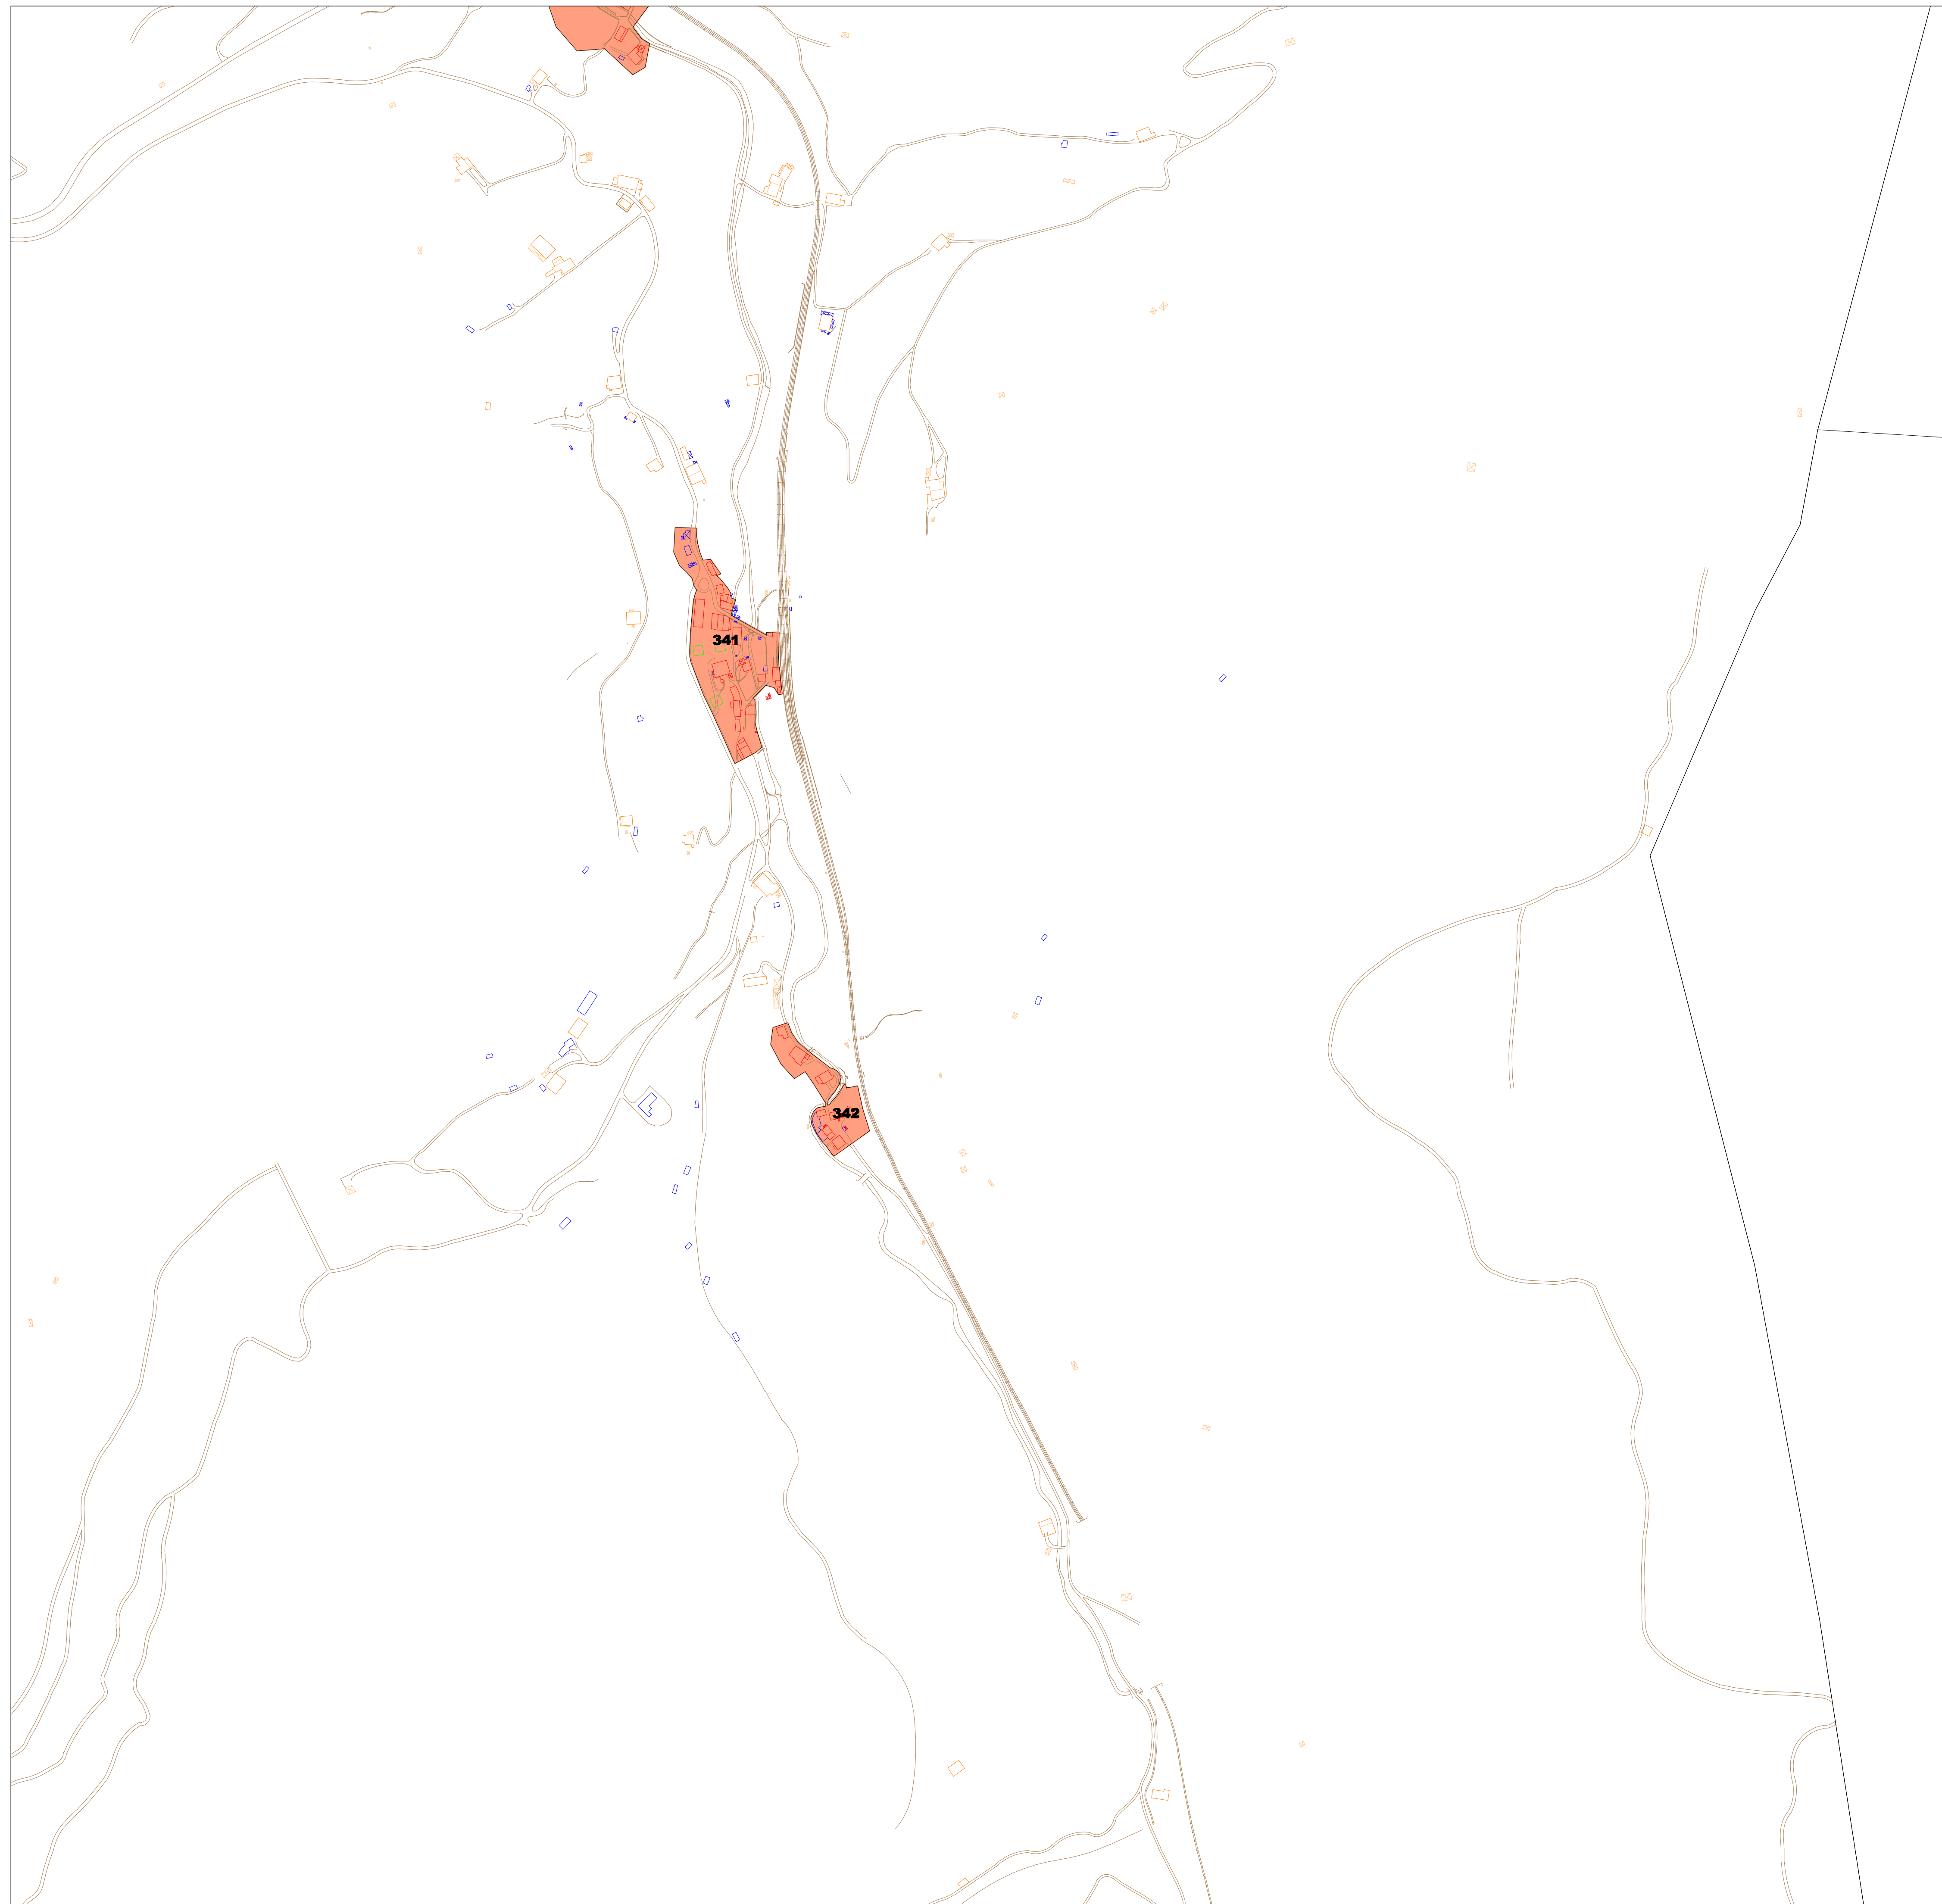

**II.2 ERANSKINA ANEXO II.2**  
**ZONA KATASTRALEN PLANO DE**  
**PLANOA ZONAS CATASTRALES**  
 1/5.000 ESKALA 1/5.000

**LEGAZPIKO ONDASUN HIGIEZIN HIRITARREN LURZORUAREN ETA ERAIKINEN BALIO PONENTZIA**  
**PONENCIA DE VALORES DEL SUELO Y DE LAS CONSTRUCCIONES DE LOS BIENES INMUEBLES DE NATURALEZA URBANA DEL MUNICIPIO DE LEGAZPI**

**UDAL ZERGEN KUDEAKETA ZERBITZUA**  
**SERVICIO DE GESTION DE TRIBUTOS LOCALES**

**II.3 ERANSKINA ANEXO II.3**  
**ZONA KATASTRALEN PLANO DE**  
**1/5.000 ESKALA ZONAS CATASTRALES**  
**1/5.000 ESKALA**

**UDAL ZERGEN KUDEAKETA ZERBITZUA**  
**SERVICIO DE GESTION DE TRIBUTOS LOCALES**

**II.1 ERANSKINA ANEXO II.1**  
**ZONA KATASTRALEN PLANO DE ZONAS CATASTRALES**  
1/5.000 ESKALA ESCALA 1/5.000

**LEGAZPIKO ONDASUN HIGIEZIN HIRITARREN LURZORUAREN ETA ERAIKINEN BALIO PONENTZIA**  
**PONENCIA DE VALORES DEL SUELO Y DE LAS CONSTRUCCIONES DE LOS BIENES INMUEBLES DE NATURALEZA URBANA DEL MUNICIPIO DE LEGAZPI**