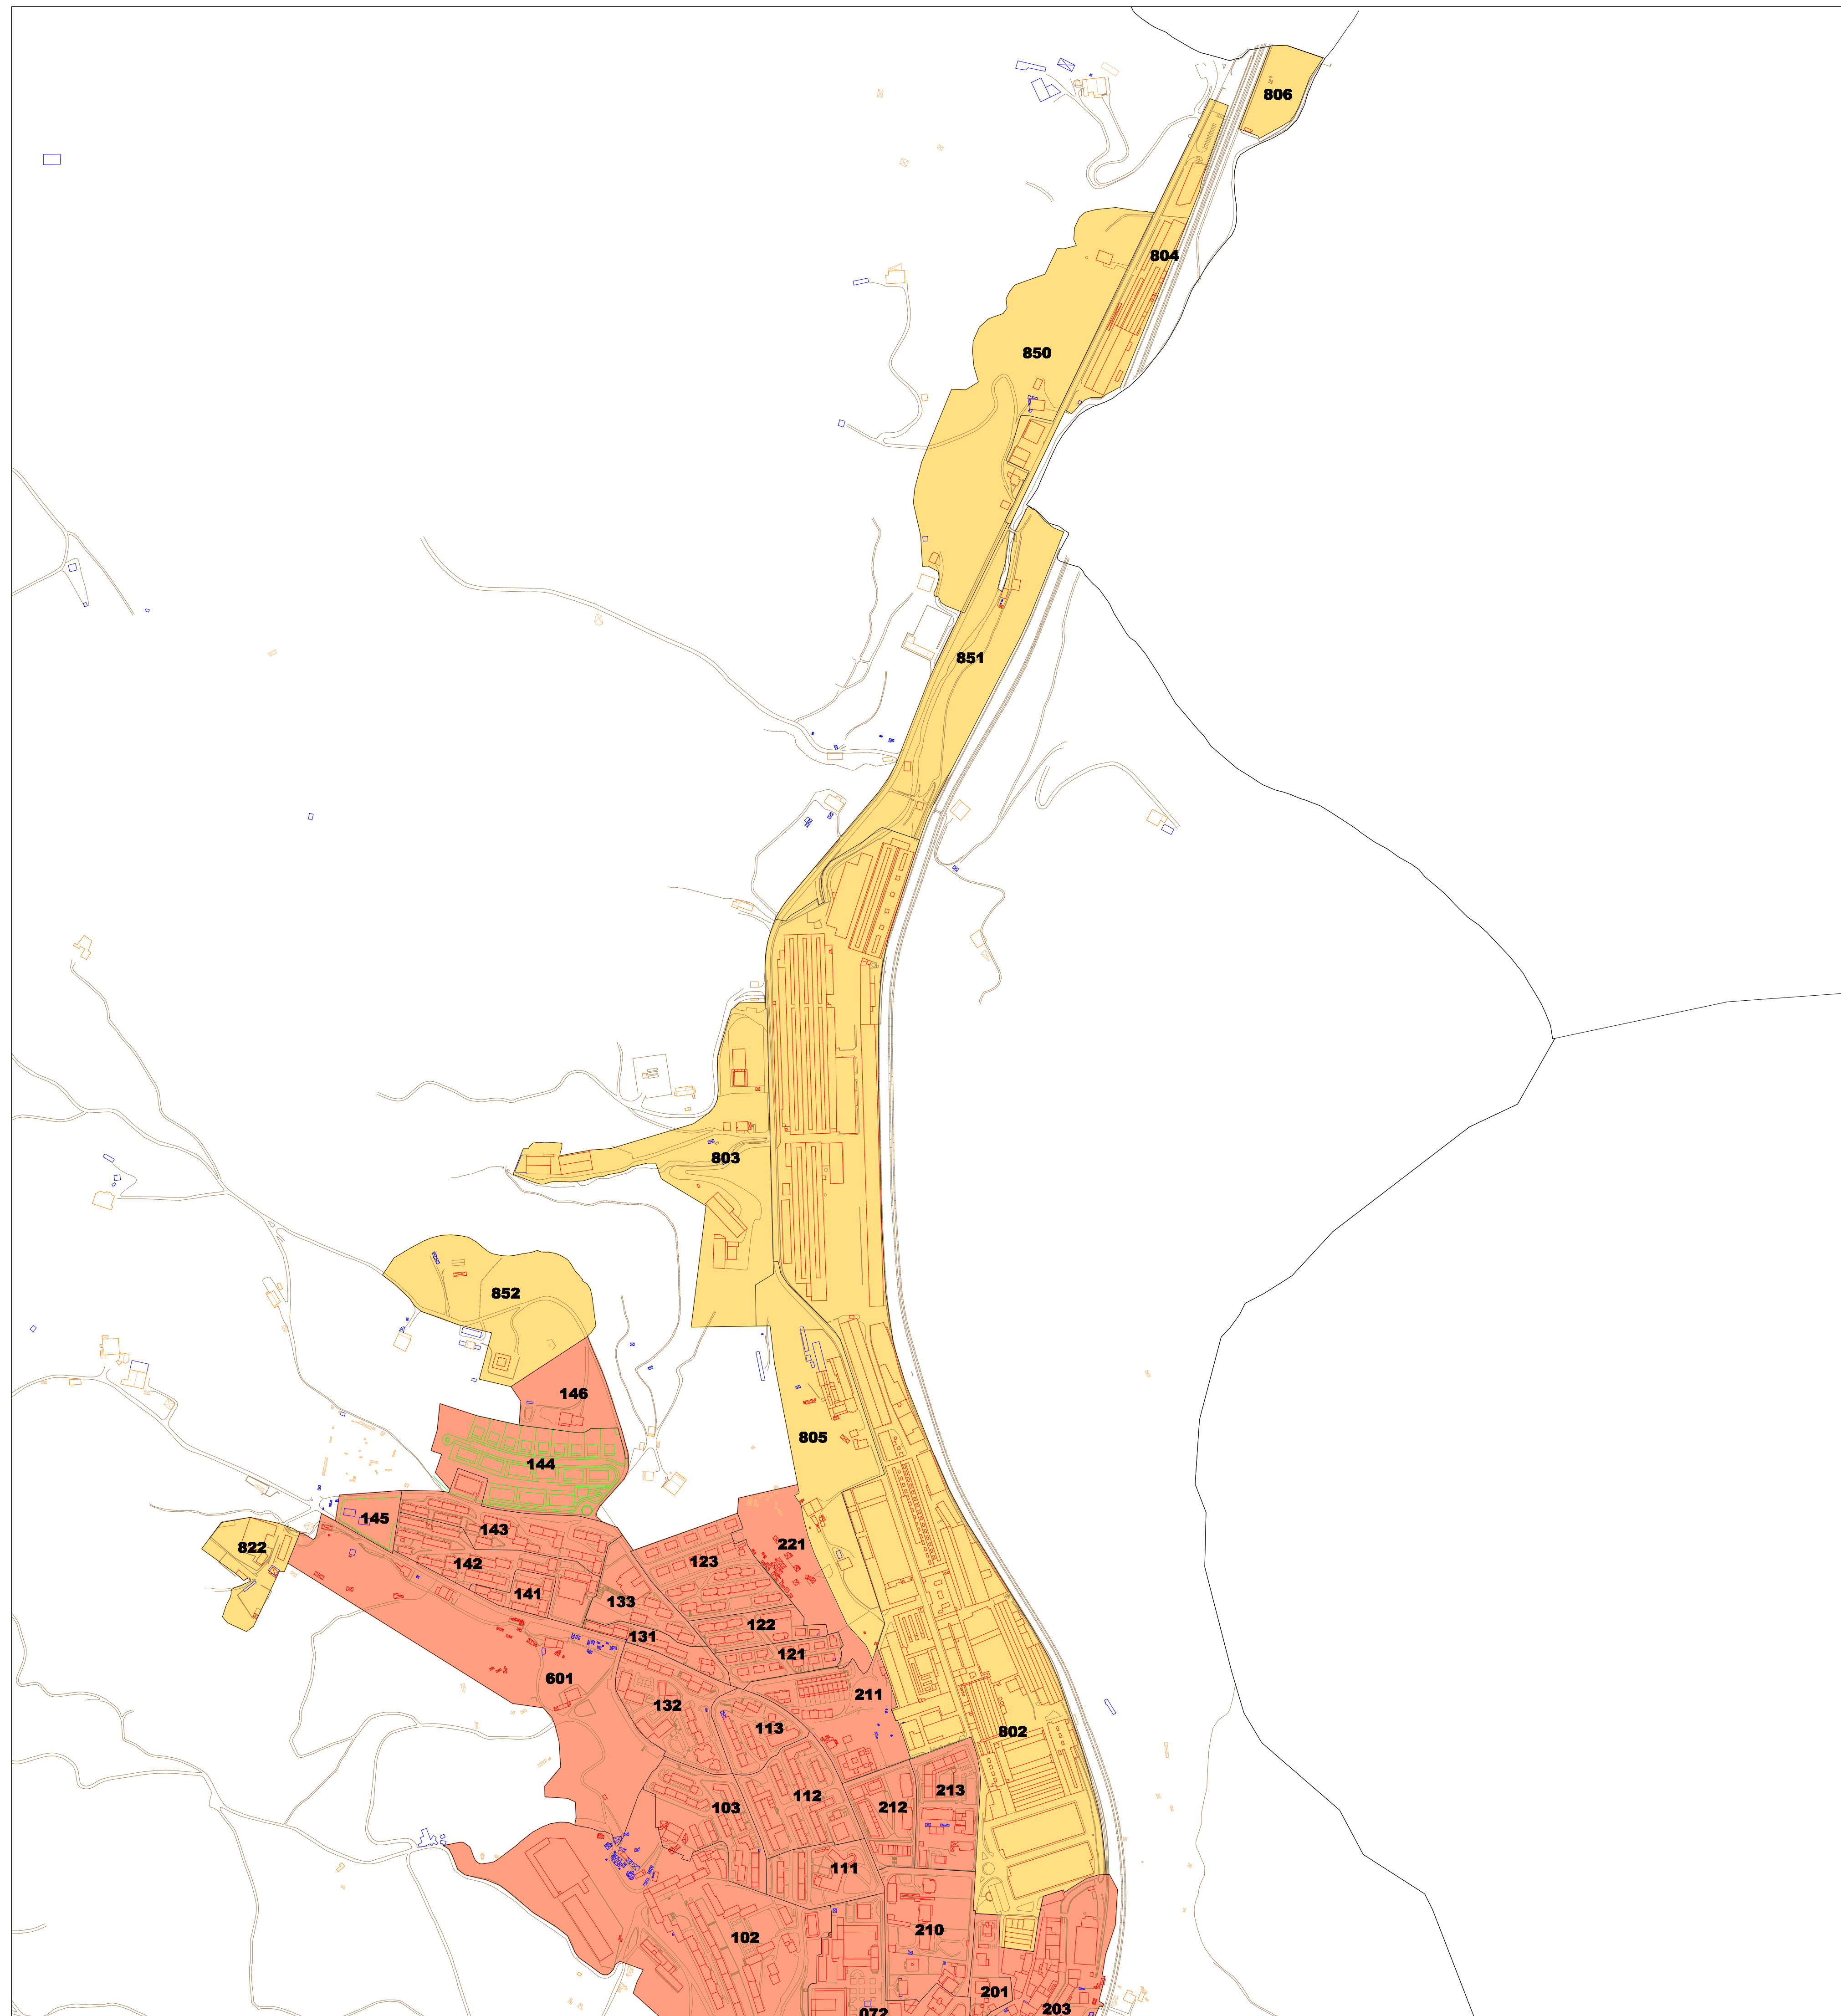

**II.2 ERANSKINA ANEXO II.2**  
**ZONA KATASTRALEN PLANO DE**  
**PLANOA ZONAS CATASTRALES**  
 1/5.000 ESKALA 1/5.000

**LEGAZPIKO ONDASUN HIGIEZIN HIRITARREN LURZORUAREN ETA ERAIKINEN BALIO PONENTZIA**  
**PONENCIA DE VALORES DEL SUELO Y DE LAS CONSTRUCCIONES DE LOS BIENES INMUEBLES DE NATURALEZA URBANA DEL MUNICIPIO DE LEGAZPI**

**UDAL ZERGEN KUDEAKETA ZERBITZUA**  
**SERVICIO DE GESTION DE TRIBUTOS LOCALES**

**II.3 ERANSKINA ANEXO II.3**  
**ZONA KATASTRALEN PLANO DE**  
**1/5.000 ESKALA ZONAS CATASTRALES**  
**1/5.000 ESKALA**

**LEGAZPIKO ONDASUN HIGIEZIN HIRITARREN LURZORUAREN ETA ERAIKINEN BALIO PONENTZIA**  
**PONENCIA DE VALORES DEL SUELO Y DE LAS CONSTRUCCIONES DE LOS BIENES INMUEBLES DE NATURALEZA URBANA DEL MUNICIPIO DE LEGAZPI**

**UDAL ZERGEN KUDEAKETA ZERBITZUA**  
**SERVICIO DE GESTION DE TRIBUTOS LOCALES**

**II.1 ERANSKINA ANEXO II.1**  
**ZONA KATASTRALEN PLANO DE ZONAS CATASTRALES**  
1/5.000 ESKALA ESCALA 1/5.000

**LEGAZPIKO ONDASUN HIGIEZIN HIRITARREN LURZORUAREN ETA ERAIKINEN BALIO PONENTZIA**  
**PONENCIA DE VALORES DEL SUELO Y DE LAS CONSTRUCCIONES DE LOS BIENES INMUEBLES DE NATURALEZA URBANA DEL MUNICIPIO DE LEGAZPI**