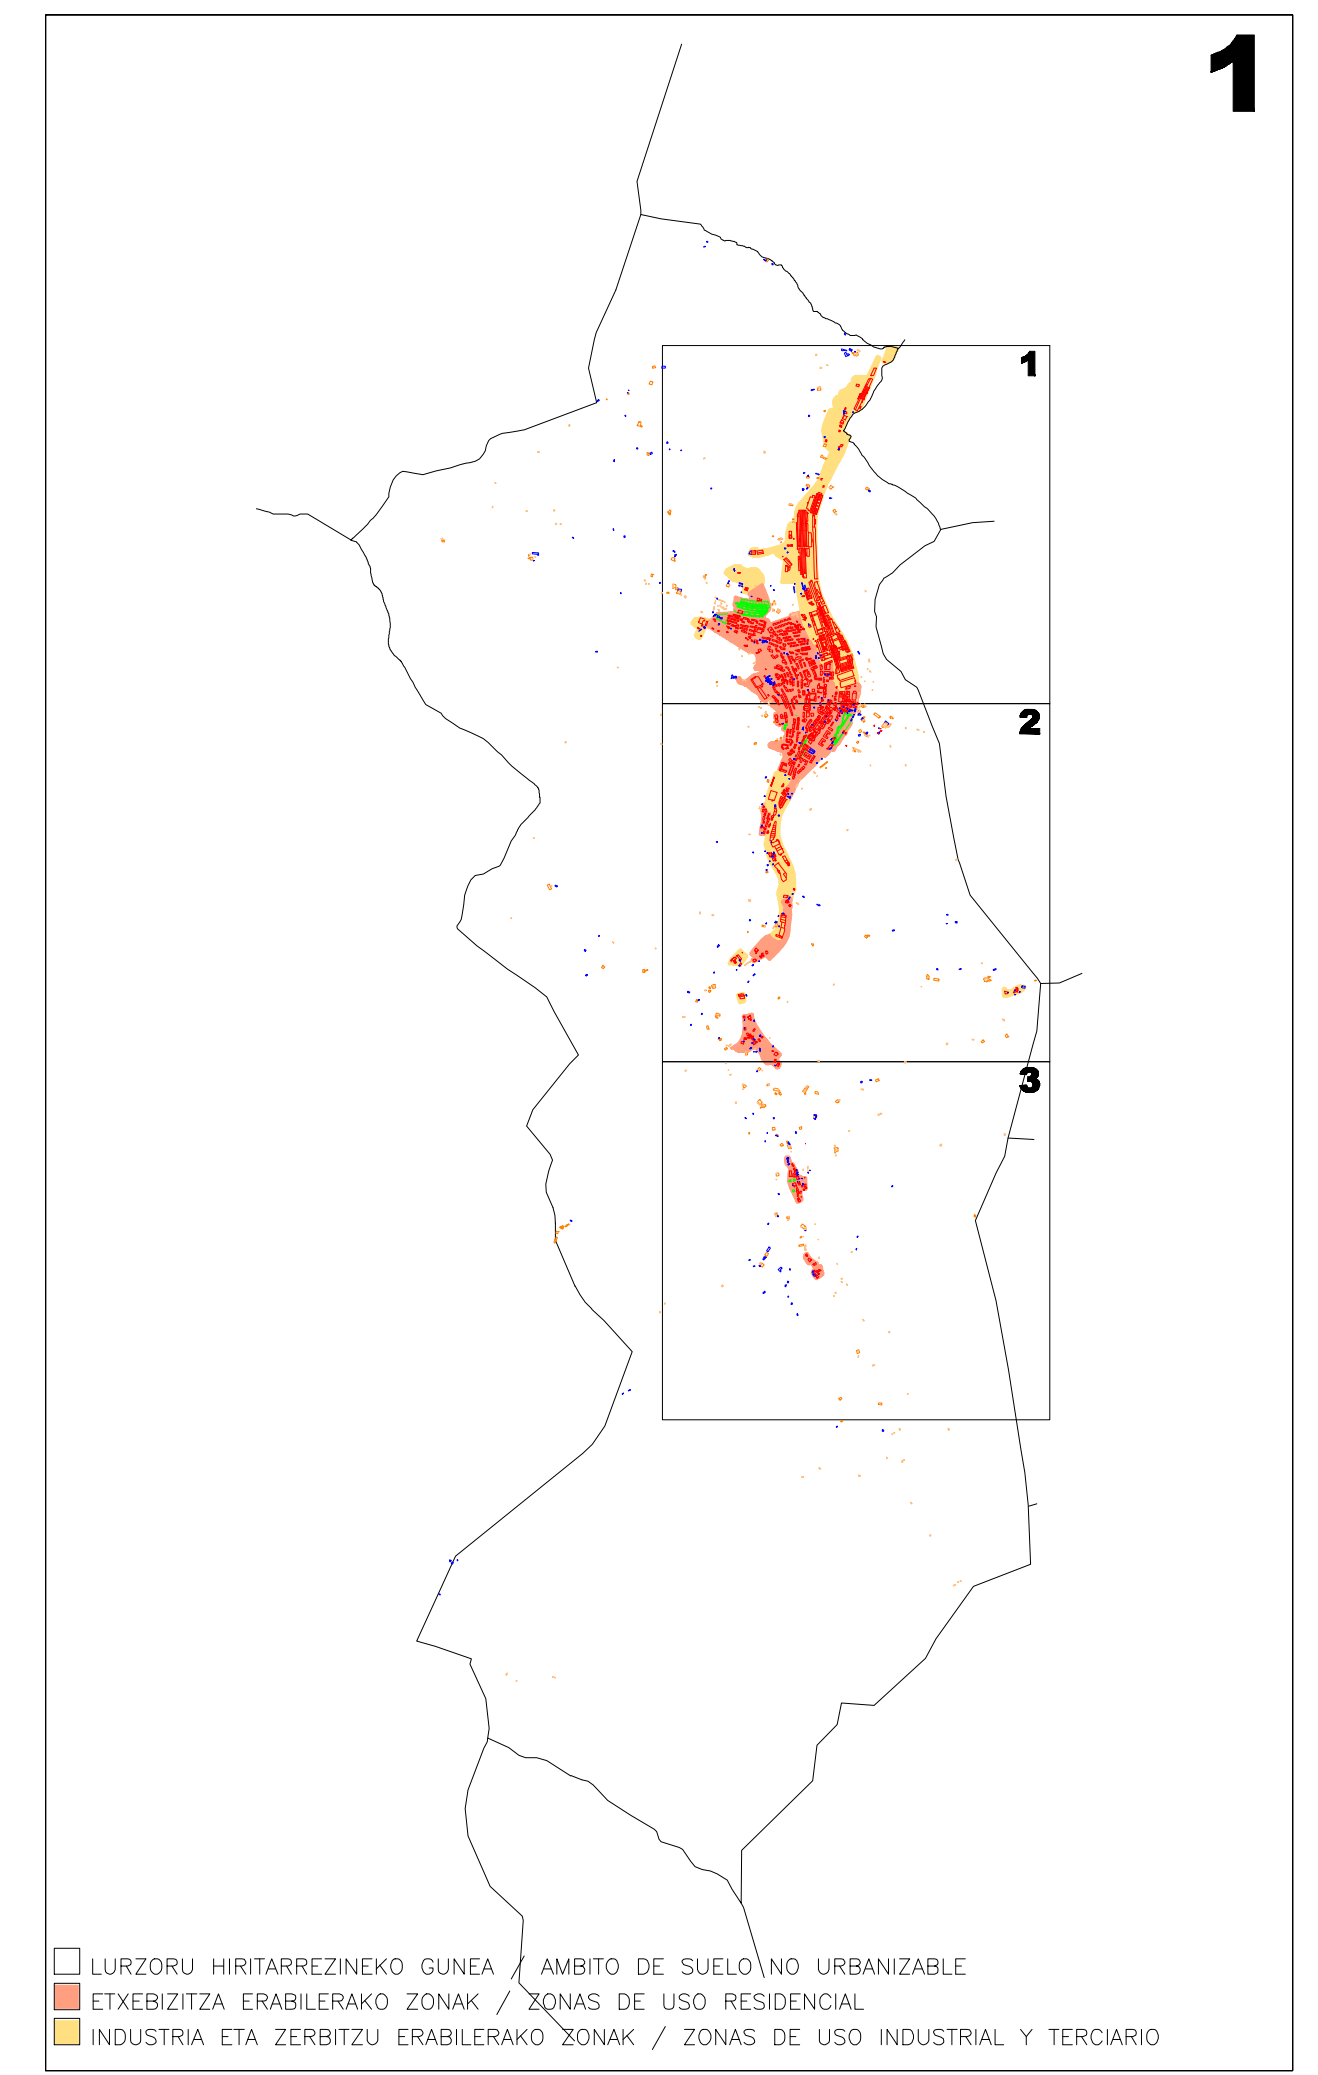

II.1 ERANSKINA ANEXO II.1
ZONA KATASTRALEN PLANO DE ZONAS CATASTRALES
1/5.000 ESKALA ESCALA 1/5.000

LEGAZPIKO ONDASUN HIGIEZIN HIRITARREN LURZORUAREN ETA ERAIKINEN BALIO PONENTZIA
PONENCIA DE VALORES DEL SUELO Y DE LAS CONSTRUCCIONES DE LOS BIENES INMUEBLES DE NATURALEZA URBANA DEL MUNICIPIO DE LEGAZPI

UDAL ZERGEN KUDEAKETA ZERBITZUA
SERVICIO DE GESTION DE TRIBUTOS LOCALES