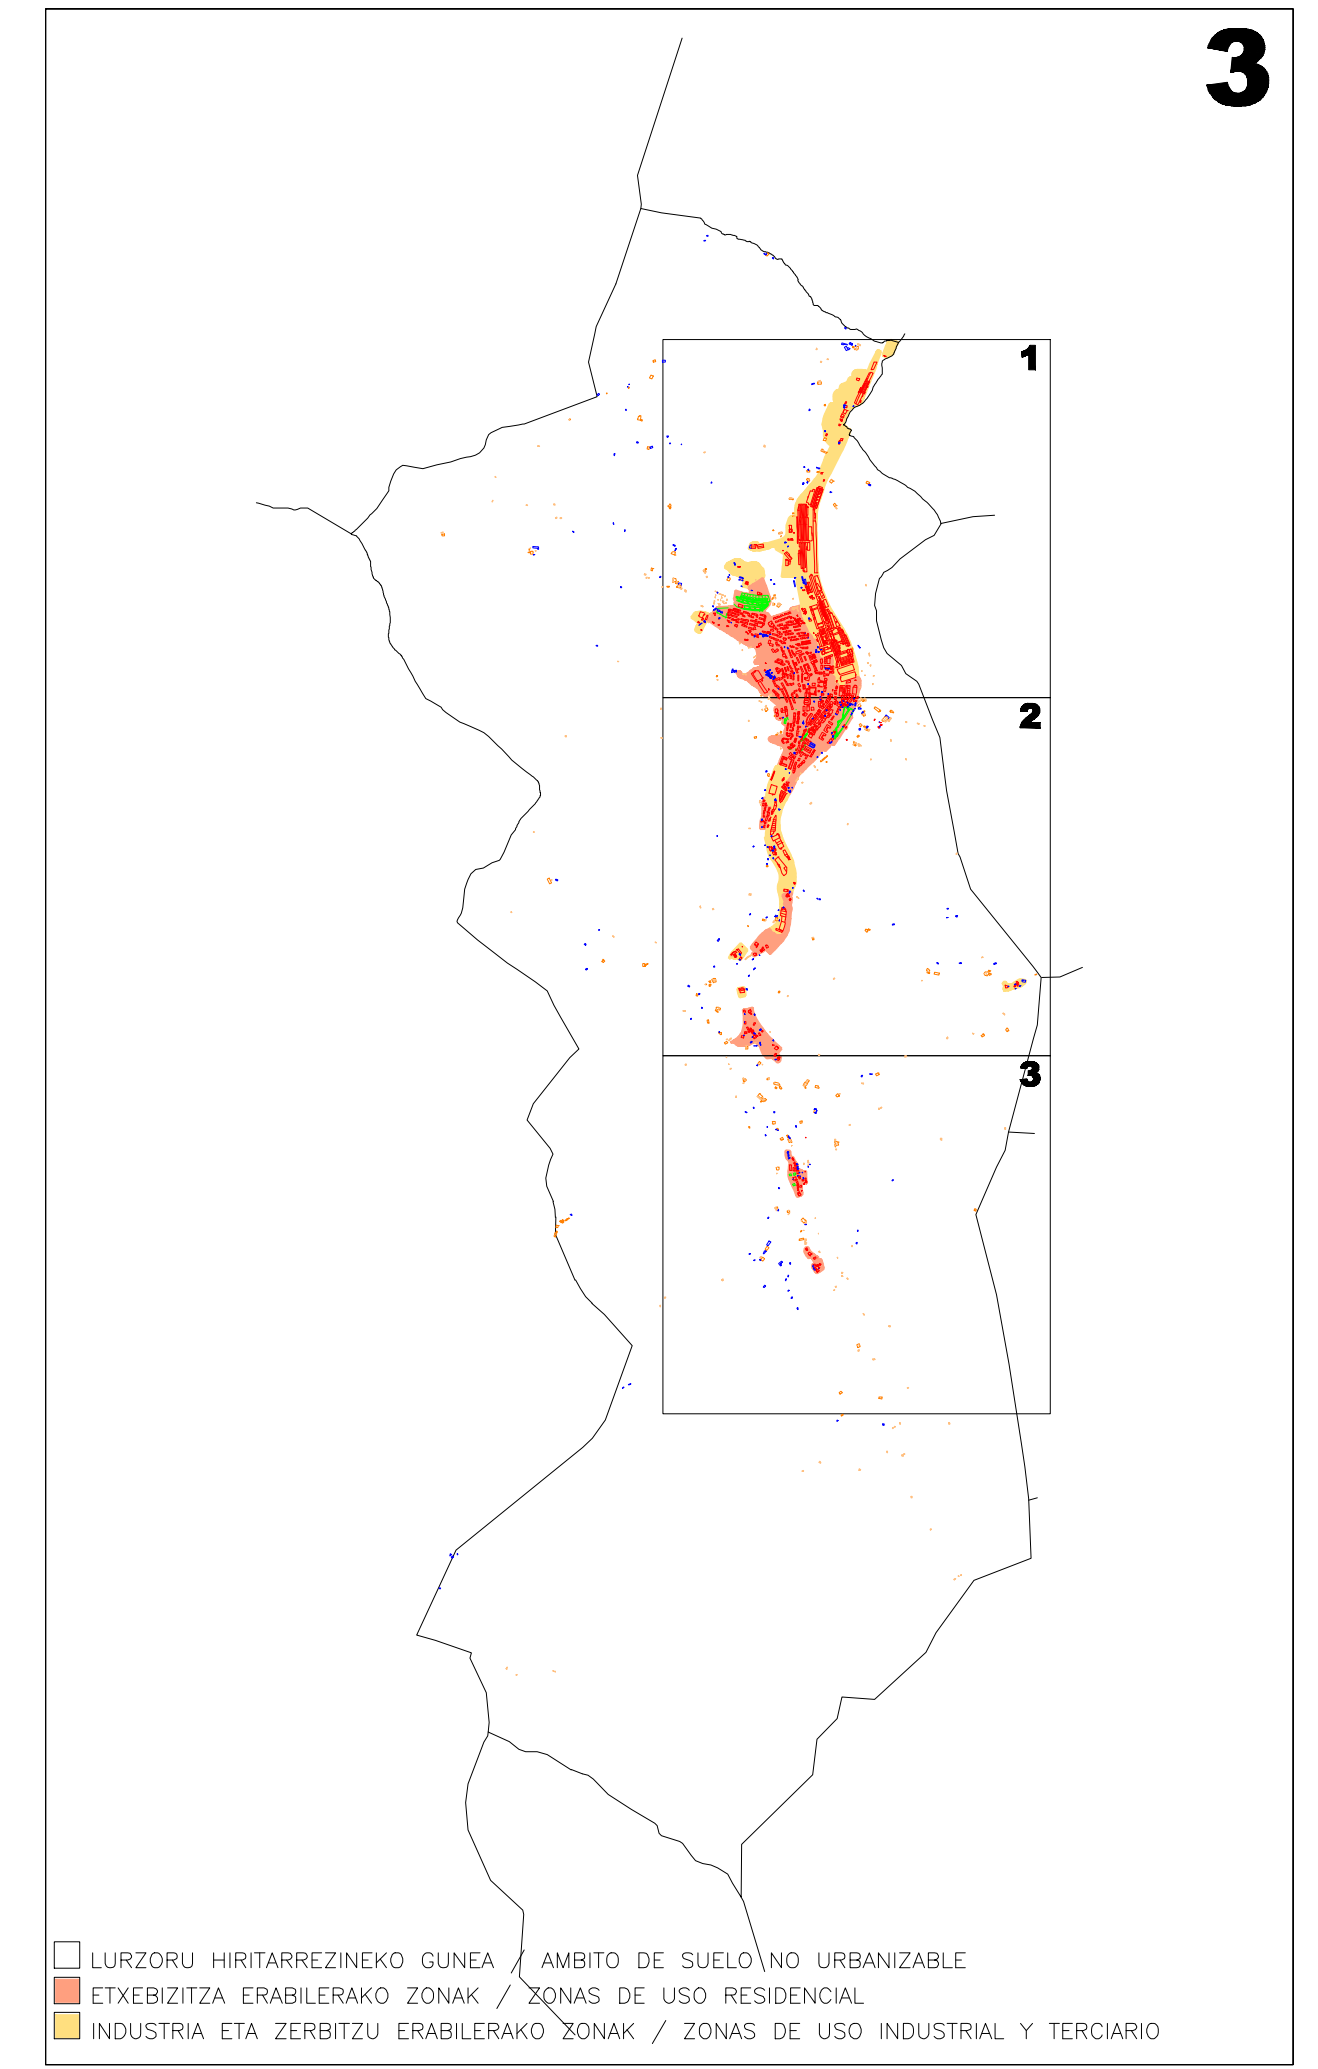

**II.2 ERANSKINA ANEXO II.2**  
**ZONA KATASTRALEN PLANO DE**  
**PLANOA ZONAS CATASTRALES**  
 1/5.000 ESKALA 1/5.000

**LEGAZPIKO ONDASUN HIGIEZIN HIRITARREN LURZORUAREN ETA ERAIKINEN BALIO PONENTZIA**  
**PONENCIA DE VALORES DEL SUELO Y DE LAS CONSTRUCCIONES DE LOS BIENES INMUEBLES DE NATURALEZA URBANA DEL MUNICIPIO DE LEGAZPI**

**UDAL ZERGEN KUDEAKETA ZERBITZUA**  
**SERVICIO DE GESTION DE TRIBUTOS LOCALES**

**II.3 ERANSKINA ANEXO II.3**  
**ZONA KATASTRALEN PLANO DE**  
**1/5.000 ESKALA ZONAS CATASTRALES**  
**1/5.000 ESKALA**