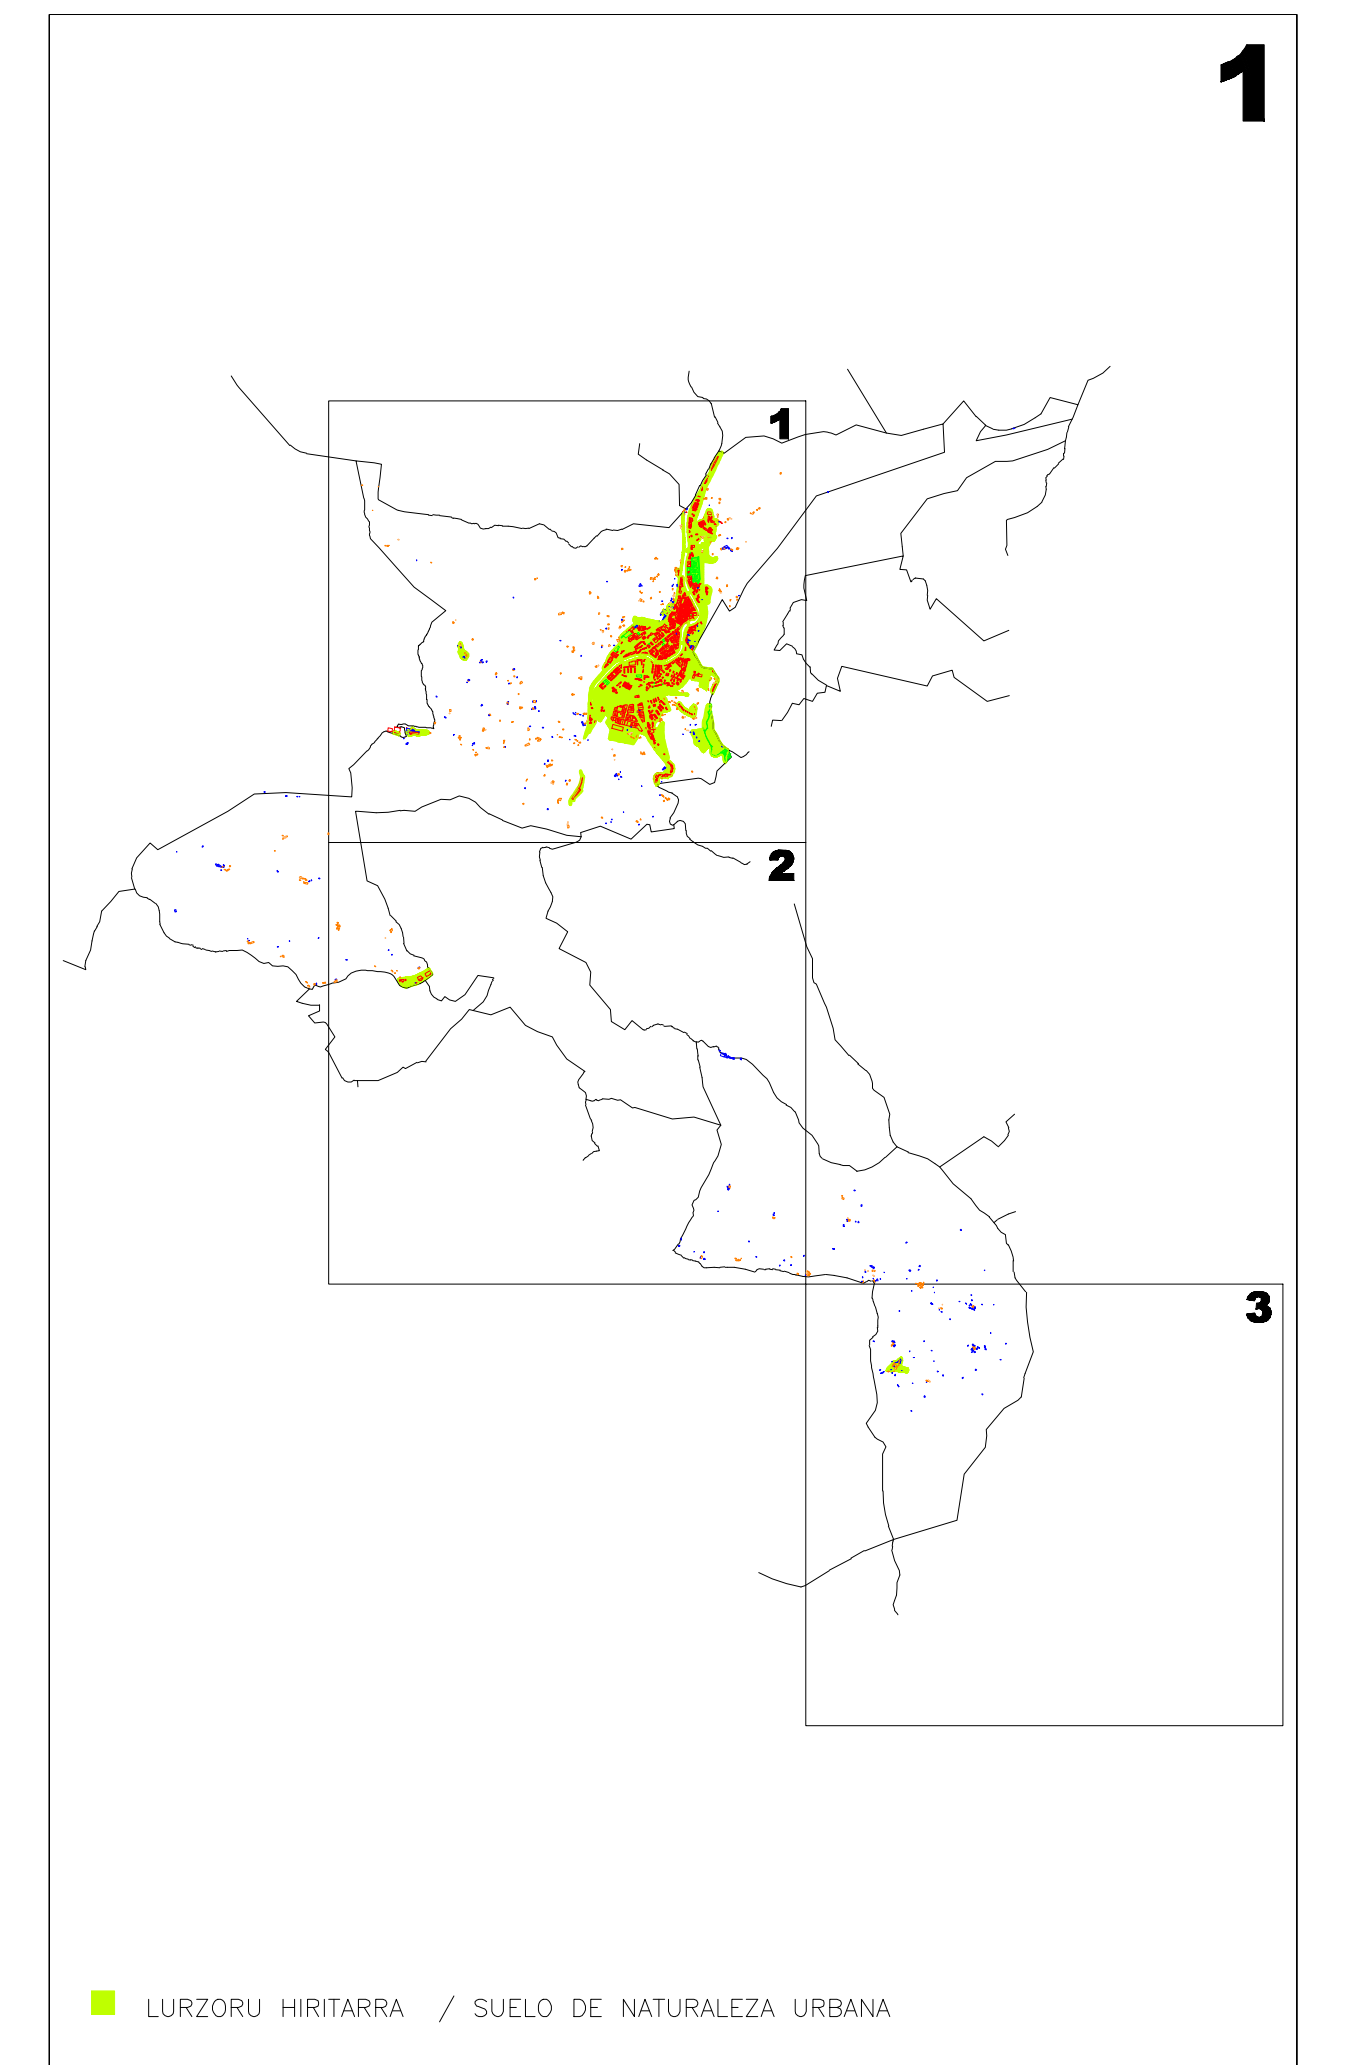

Gipuzkoako Foru Aldundia
Diputación Foral de Gipuzkoa
Ogasun eta Finantza Departamentua
Departamento de Hacienda y Finanzas

I.1 ERANSKINA ANEXO I.1
LURZORU HIRITARRA MUGATZEKO PLANOA **PLANO DE DELIMITACION DEL SUELO DE NATURALEZA URBANA**
1/10.000 ESKALA ESCALA 1/10.000

TOLOSAKO ONDASUN HIGIEZIN HIRITARREN LURZORUAREN ETA ERAIKINEN BALIO PONENTZIA **PONENCIA DE VALORES DEL SUELO Y DE LAS CONSTRUCCIONES DE LOS BIENES INMUEBLES DE NATURALEZA URBANA DEL MUNICIPIO DE TOLOSA**

UDAL ZERGEN KUDEAKETA ZERBITZUA **SERVICIO DE GESTION DE TRIBUTOS LOCALES**