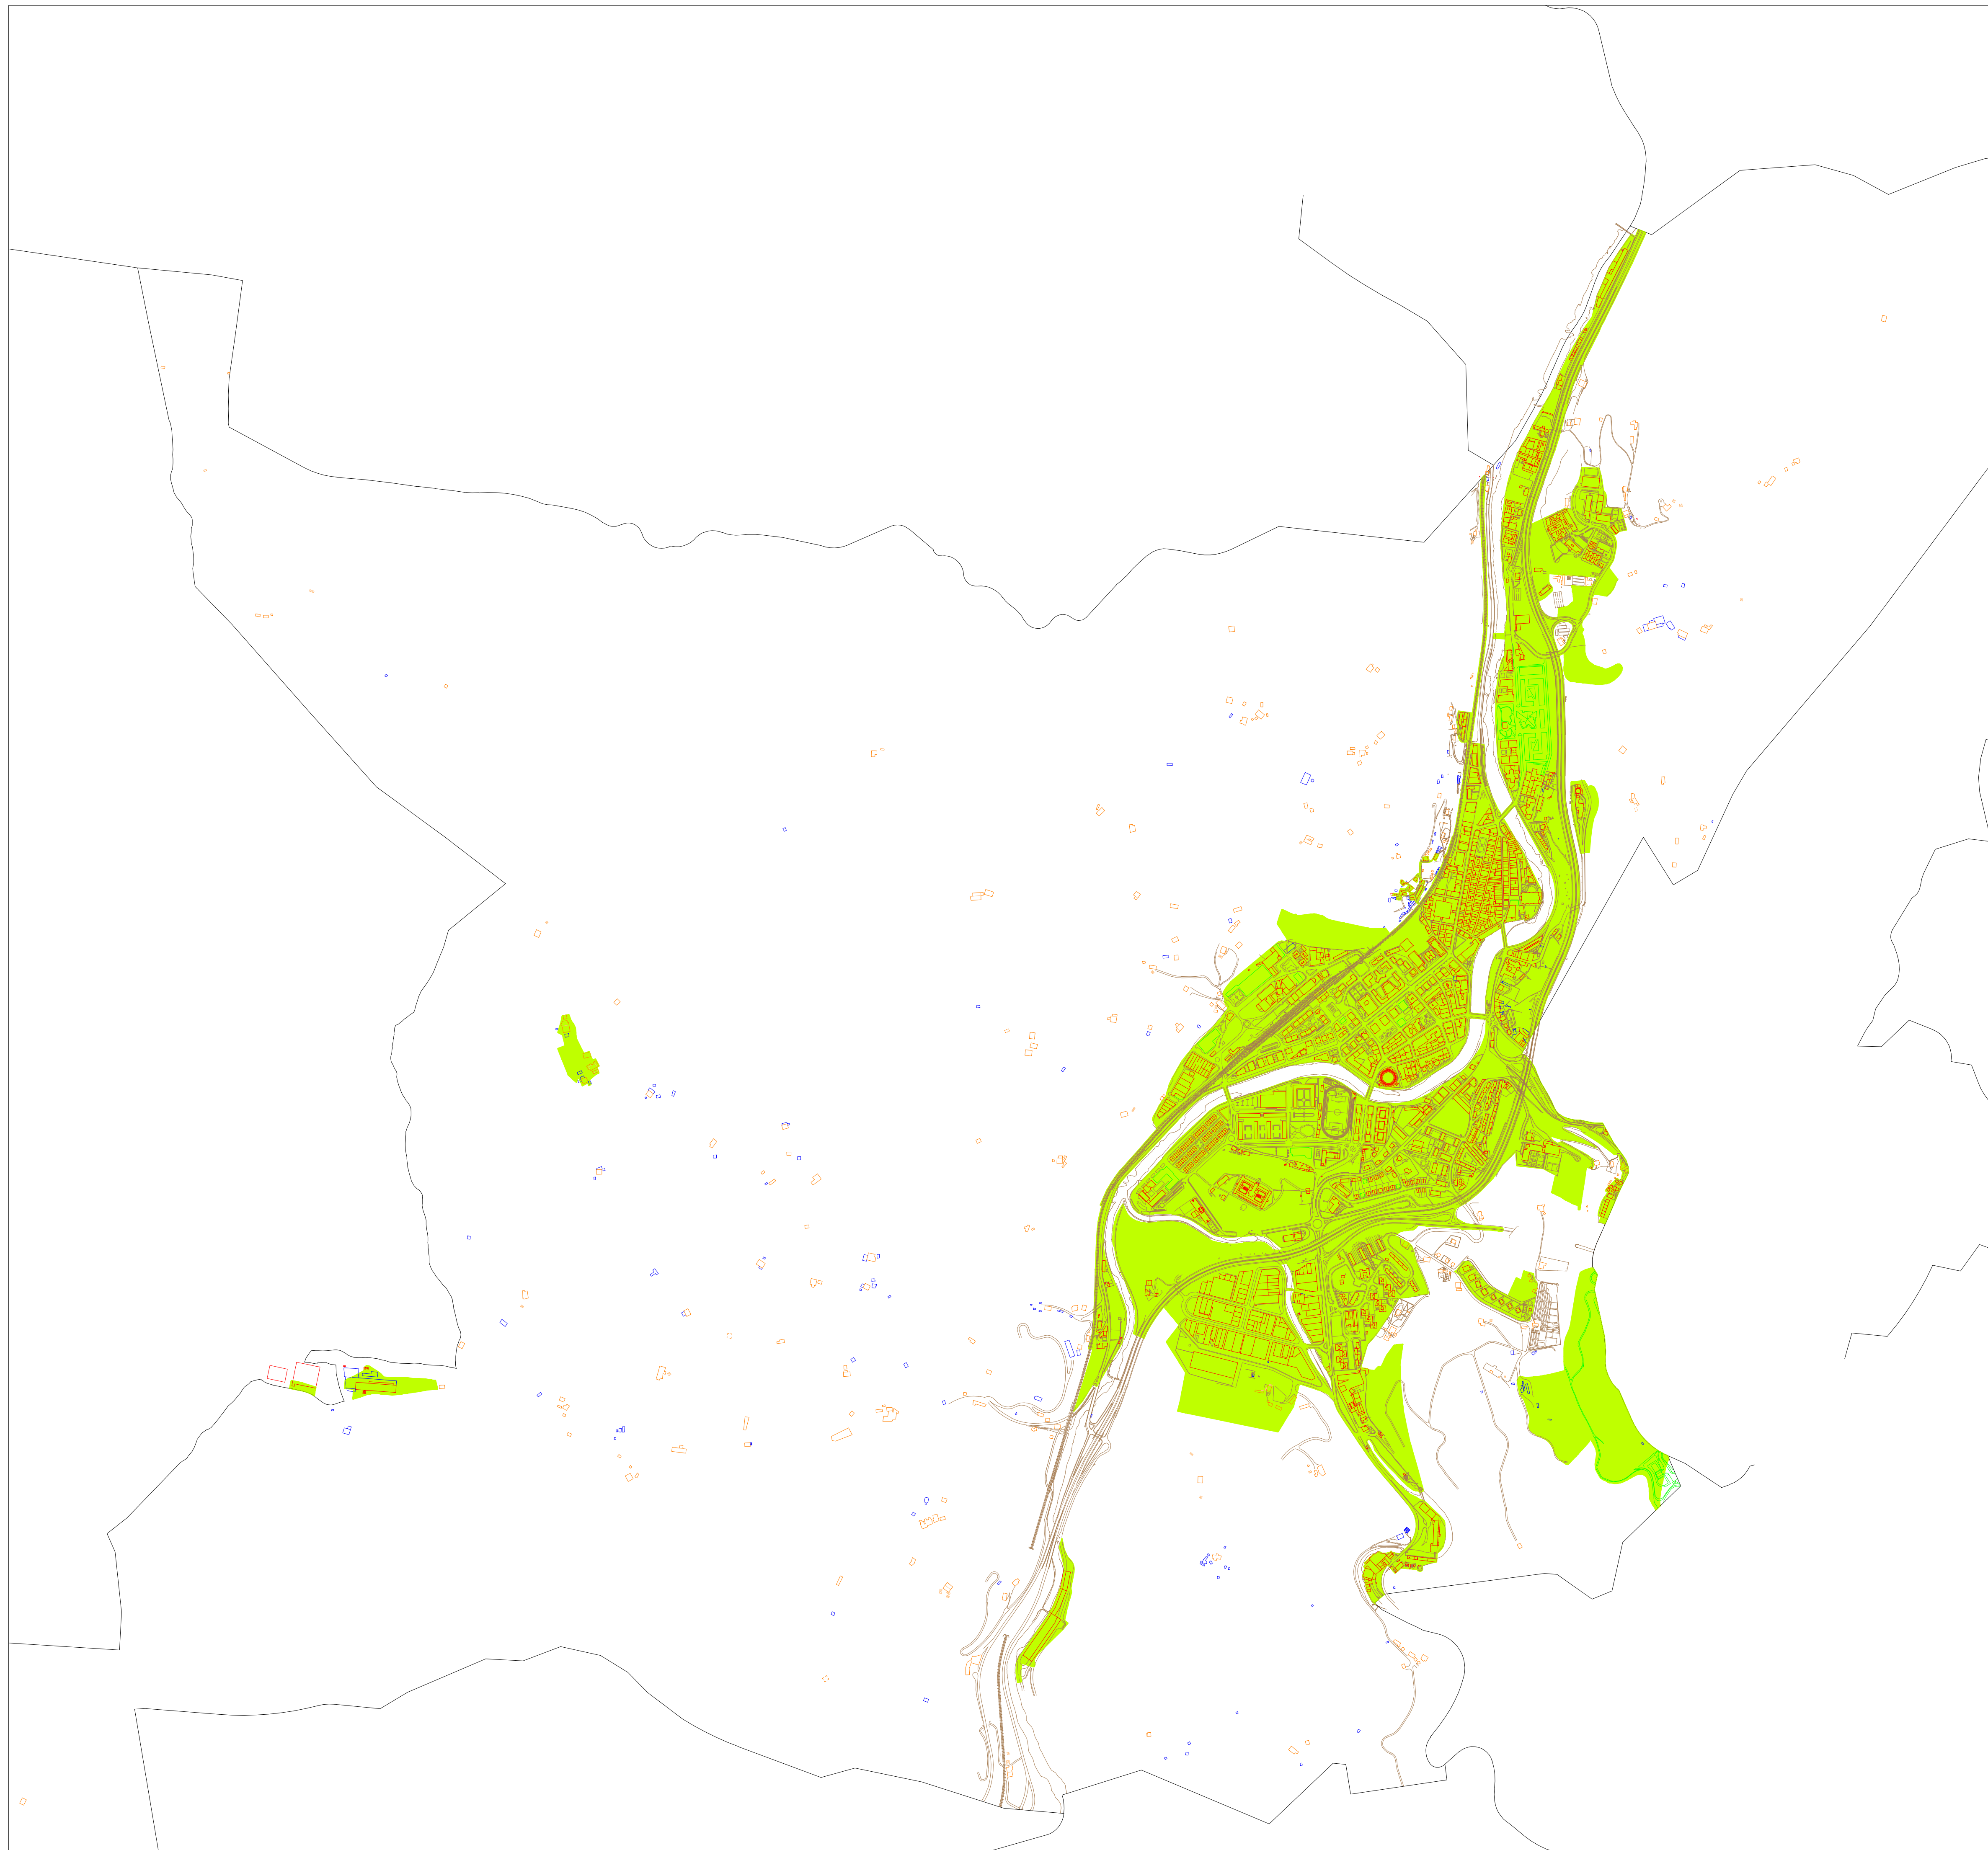

Gipuzkoako Foru Aldundia
Diputación Foral de Gipuzkoa
Ogasun eta Finantza Departamentua
Departamento de Hacienda y Finanzas

I.1 ERANSKINA ANEXO I.1
LURZORU HIRITARRA MUGATZEKO PLANOA **PLANO DE DELIMITACION DEL SUELO DE NATURALEZA URBANA**
1/10.000 ESKALA ESCALA 1/10.000

TOLOSAKO ONDASUN HIGIEZIN HIRITARREN LURZORUAREN ETA ERAIKINEN BALIO PONENTZIA **PONENCIA DE VALORES DEL SUELO Y DE LAS CONSTRUCCIONES DE LOS BIENES INMUEBLES DE NATURALEZA URBANA DEL MUNICIPIO DE TOLOSA**

UDAL ZERGEN KUDEAKETA ZERBITZUA **SERVICIO DE GESTION DE TRIBUTOS LOCALES**