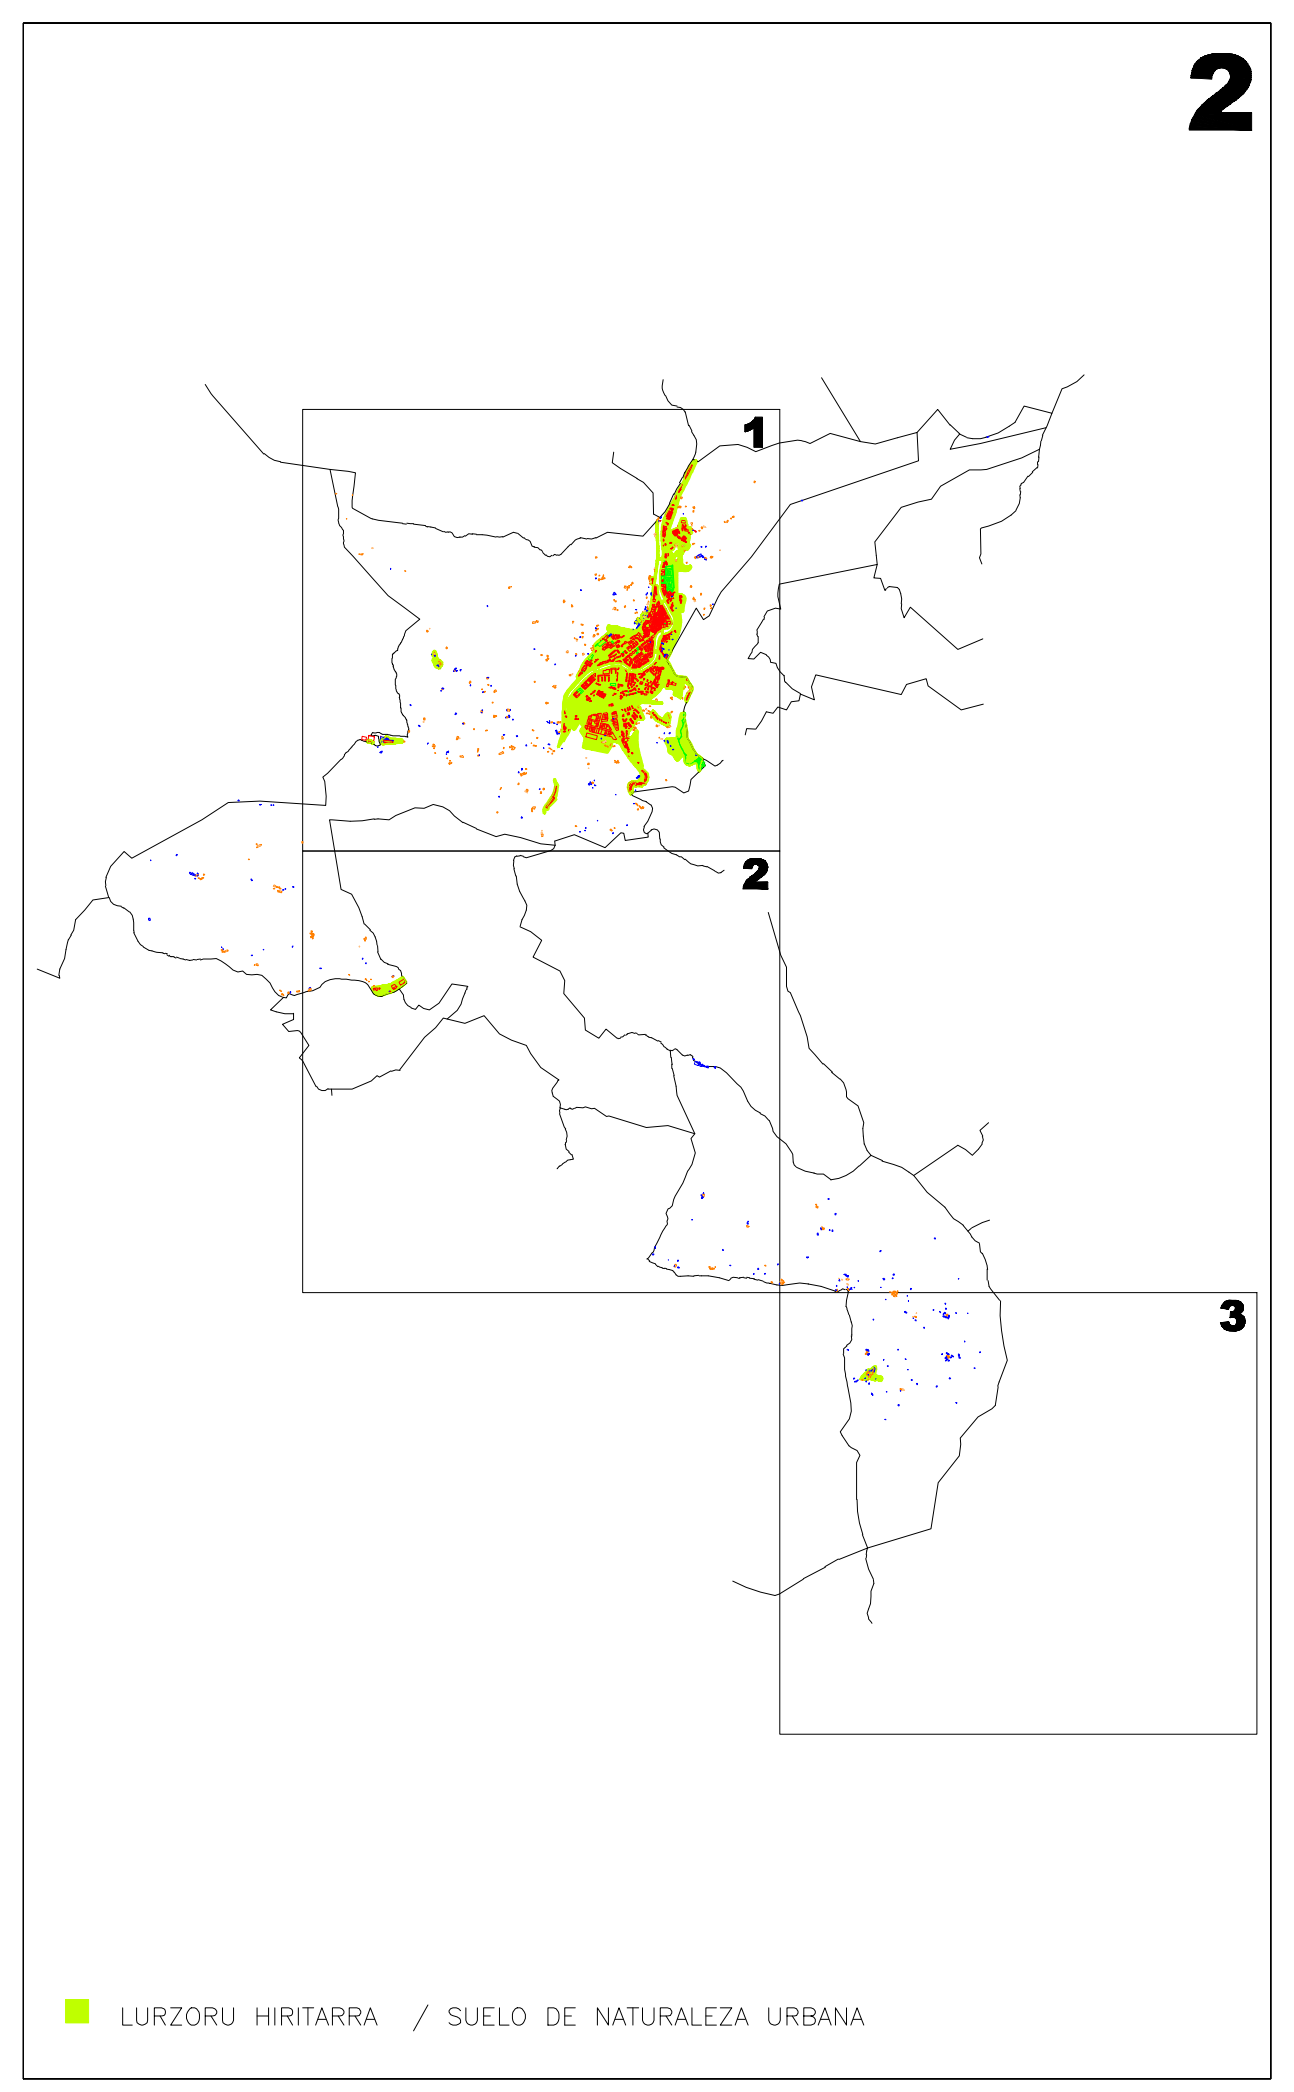

**I.1 ERANSKINA ANEXO I.1**  
**LURZORU HIRITARRA MUGATZEKO PLANOA** **PLANO DE DELIMITACION DEL SUELO DE NATURALEZA URBANA**  
 1/10.000 ESKALA ESCALA 1/10.000

**TOLOSAKO ONDASUN HIGIEZIN HIRITARREN LURZORUAREN ETA ERAIKINEN BALIO PONENTZIA** **PONENCIA DE VALORES DEL SUELO Y DE LAS CONSTRUCCIONES DE LOS BIENES INMUEBLES DE NATURALEZA URBANA DEL MUNICIPIO DE TOLOSA**

**UDAL ZERGEN KUDEAKETA ZERBITZUA** **SERVICIO DE GESTION DE TRIBUTOS LOCALES**

**I.2 ERANSKINA ANEXO I.2**  
**LURZORU HIRITARRA MUGATZEKO PLANOA** **PLANO DE DELIMITACION DEL SUELO DE NATURALEZA URBANA**  
 1/10.000 ESKALA ESCALA 1/10.000