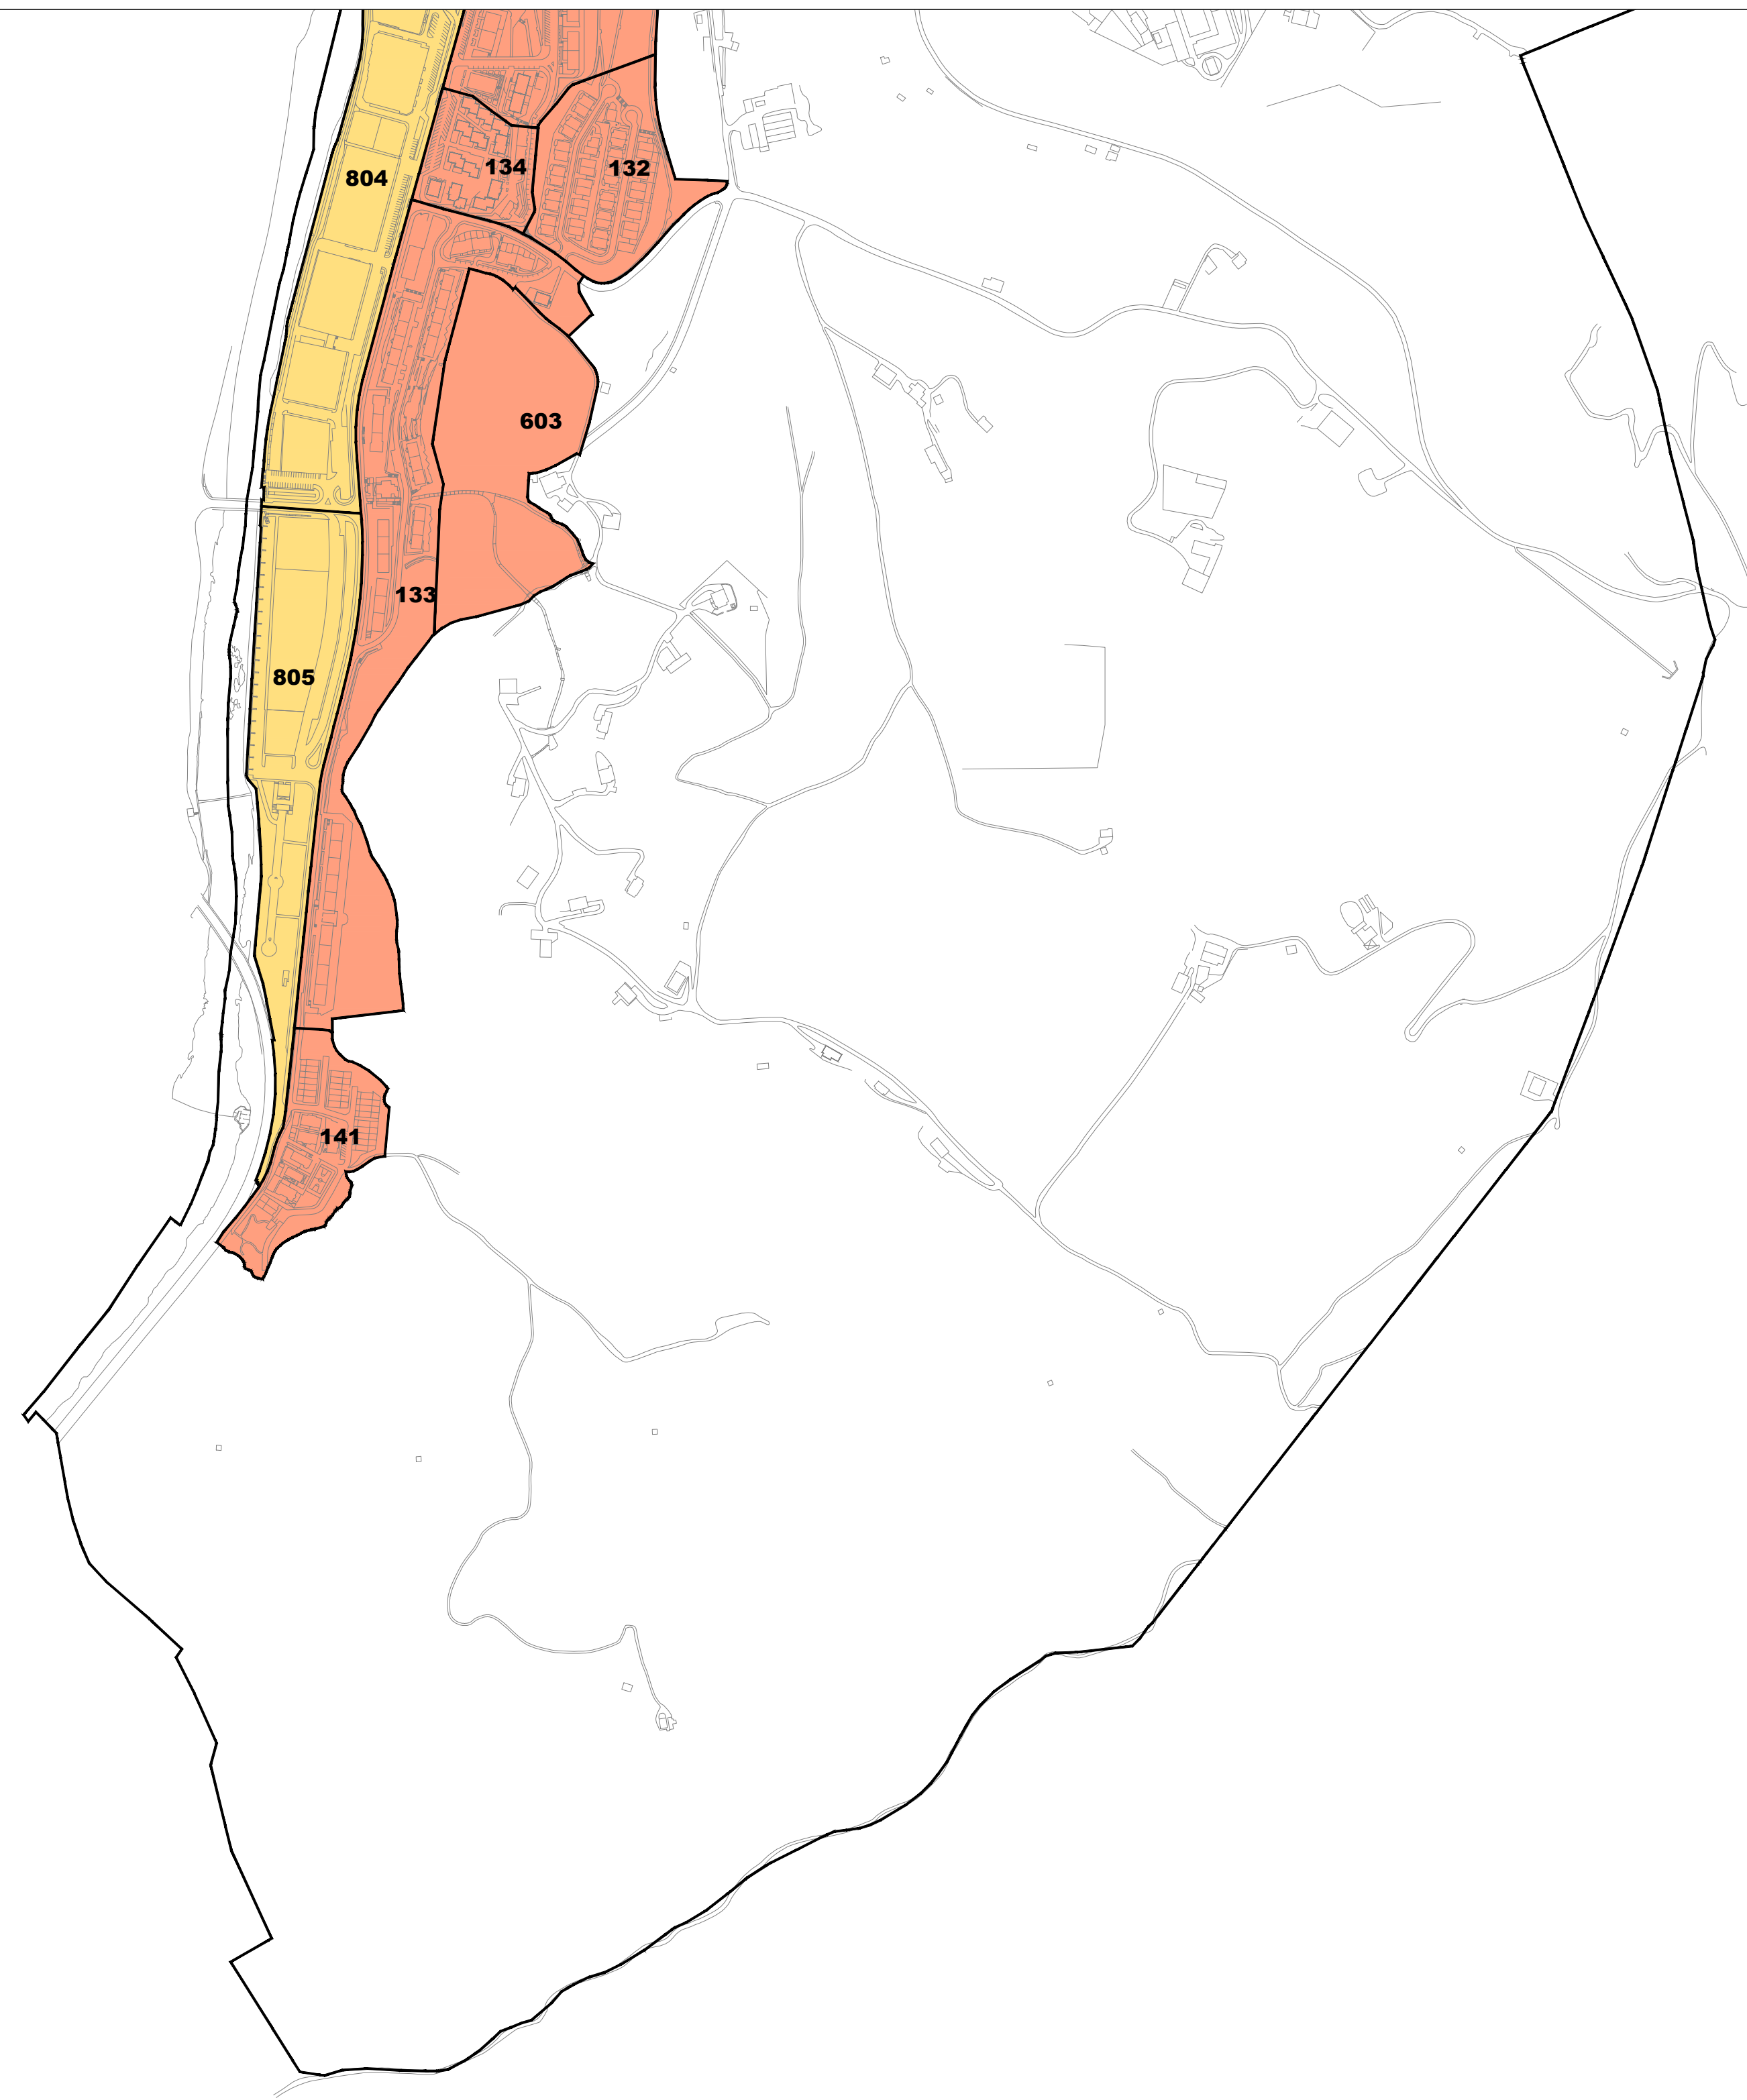

■ LURZORU HIRITARREZINEKO GUNEA / AMBITO DE SUELO NO URBANIZABLE  
■ ETXEBIZITZA ERABILERAKO ZONAK / ZONAS DE USO RESIDENCIAL  
■ INDUSTRIA ETA ZERBITZU ERABILERAKO ZONAK / ZONAS DE USO INDUSTRIAL Y TERCIARIO

**II.1 ERANSKINA ANEXO II.1**

**ZONA KATASTRALEN PLANOA PLANO DE ZONAS CATASTRALES**  
**1/5.000 ESKALA ESCALA 1/5.000**

LURZORU HIRITARREZINEKO GUNEA / AMBITO DE SUELO NO URBANIZABLE  
 ETXEBIZITZA ERABILERA ZONAK / ZONAS DE USO RESIDENCIAL  
 INDUSTRIA ETA ZERBITZU ERABILERA ZONAK / ZONAS DE USO INDUSTRIAL Y TERCIARIO

**II.2 ERANSKINA ANEXO II.2**

**ZONA KATASTRALEN PLANOA PLANO DE ZONAS CATASTRALES**  
**1/5.000 ESKALA ESCALA 1/5.000**