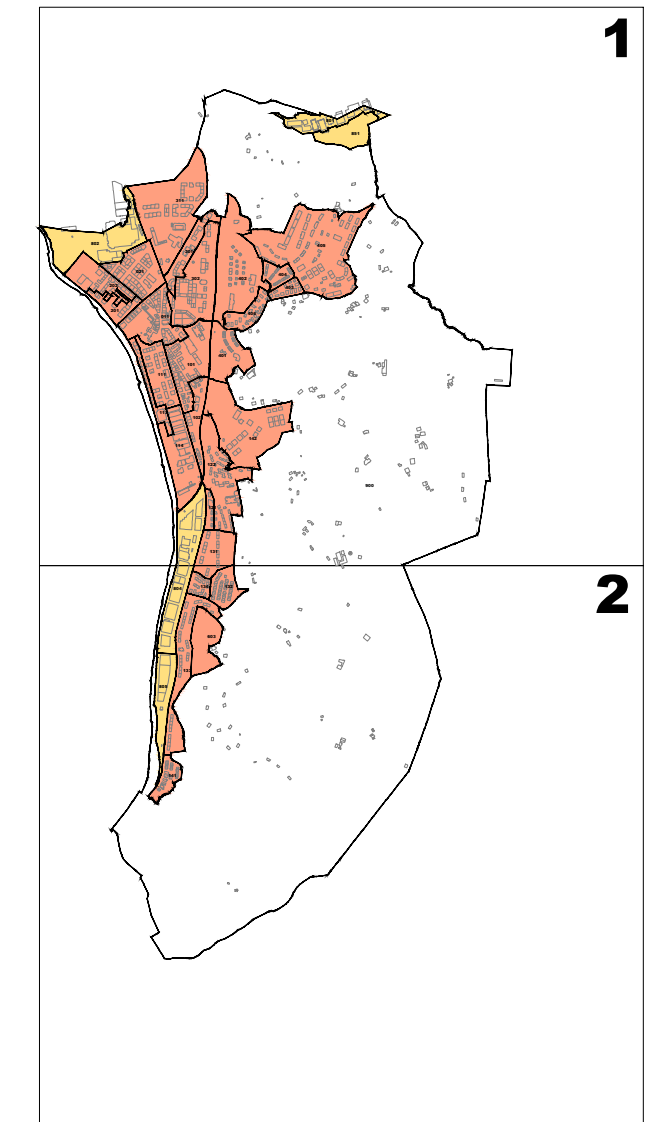

■ LURZORU HIRITARREZINEKO GUNEA / AMBITO DE SUELO NO URBANIZABLE  
■ ETXEBIZITZA ERABILERAKO ZONAK / ZONAS DE USO RESIDENCIAL  
■ INDUSTRIA ETA ZERBITZU ERABILERAKO ZONAK / ZONAS DE USO INDUSTRIAL Y TERCIARIO

**II.1 ERANSKINA ANEXO II.1**

**ZONA KATASTRALEN PLANOA PLANO DE ZONAS CATASTRALES**  
**1/5.000 ESKALA ESCALA 1/5.000**

LURZORU HIRITARREZINEKO GUNEA / AMBITO DE SUELO NO URBANIZABLE  
 ETXEBIZITZA ERABILERA ZONAK / ZONAS DE USO RESIDENCIAL  
 INDUSTRIA ETA ZERBITZU ERABILERA ZONAK / ZONAS DE USO INDUSTRIAL Y TERCIARIO

**II.2 ERANSKINA ANEXO II.2**

**ZONA KATASTRALEN PLANOA PLANO DE ZONAS CATASTRALES**  
**1/5.000 ESKALA ESCALA 1/5.000**