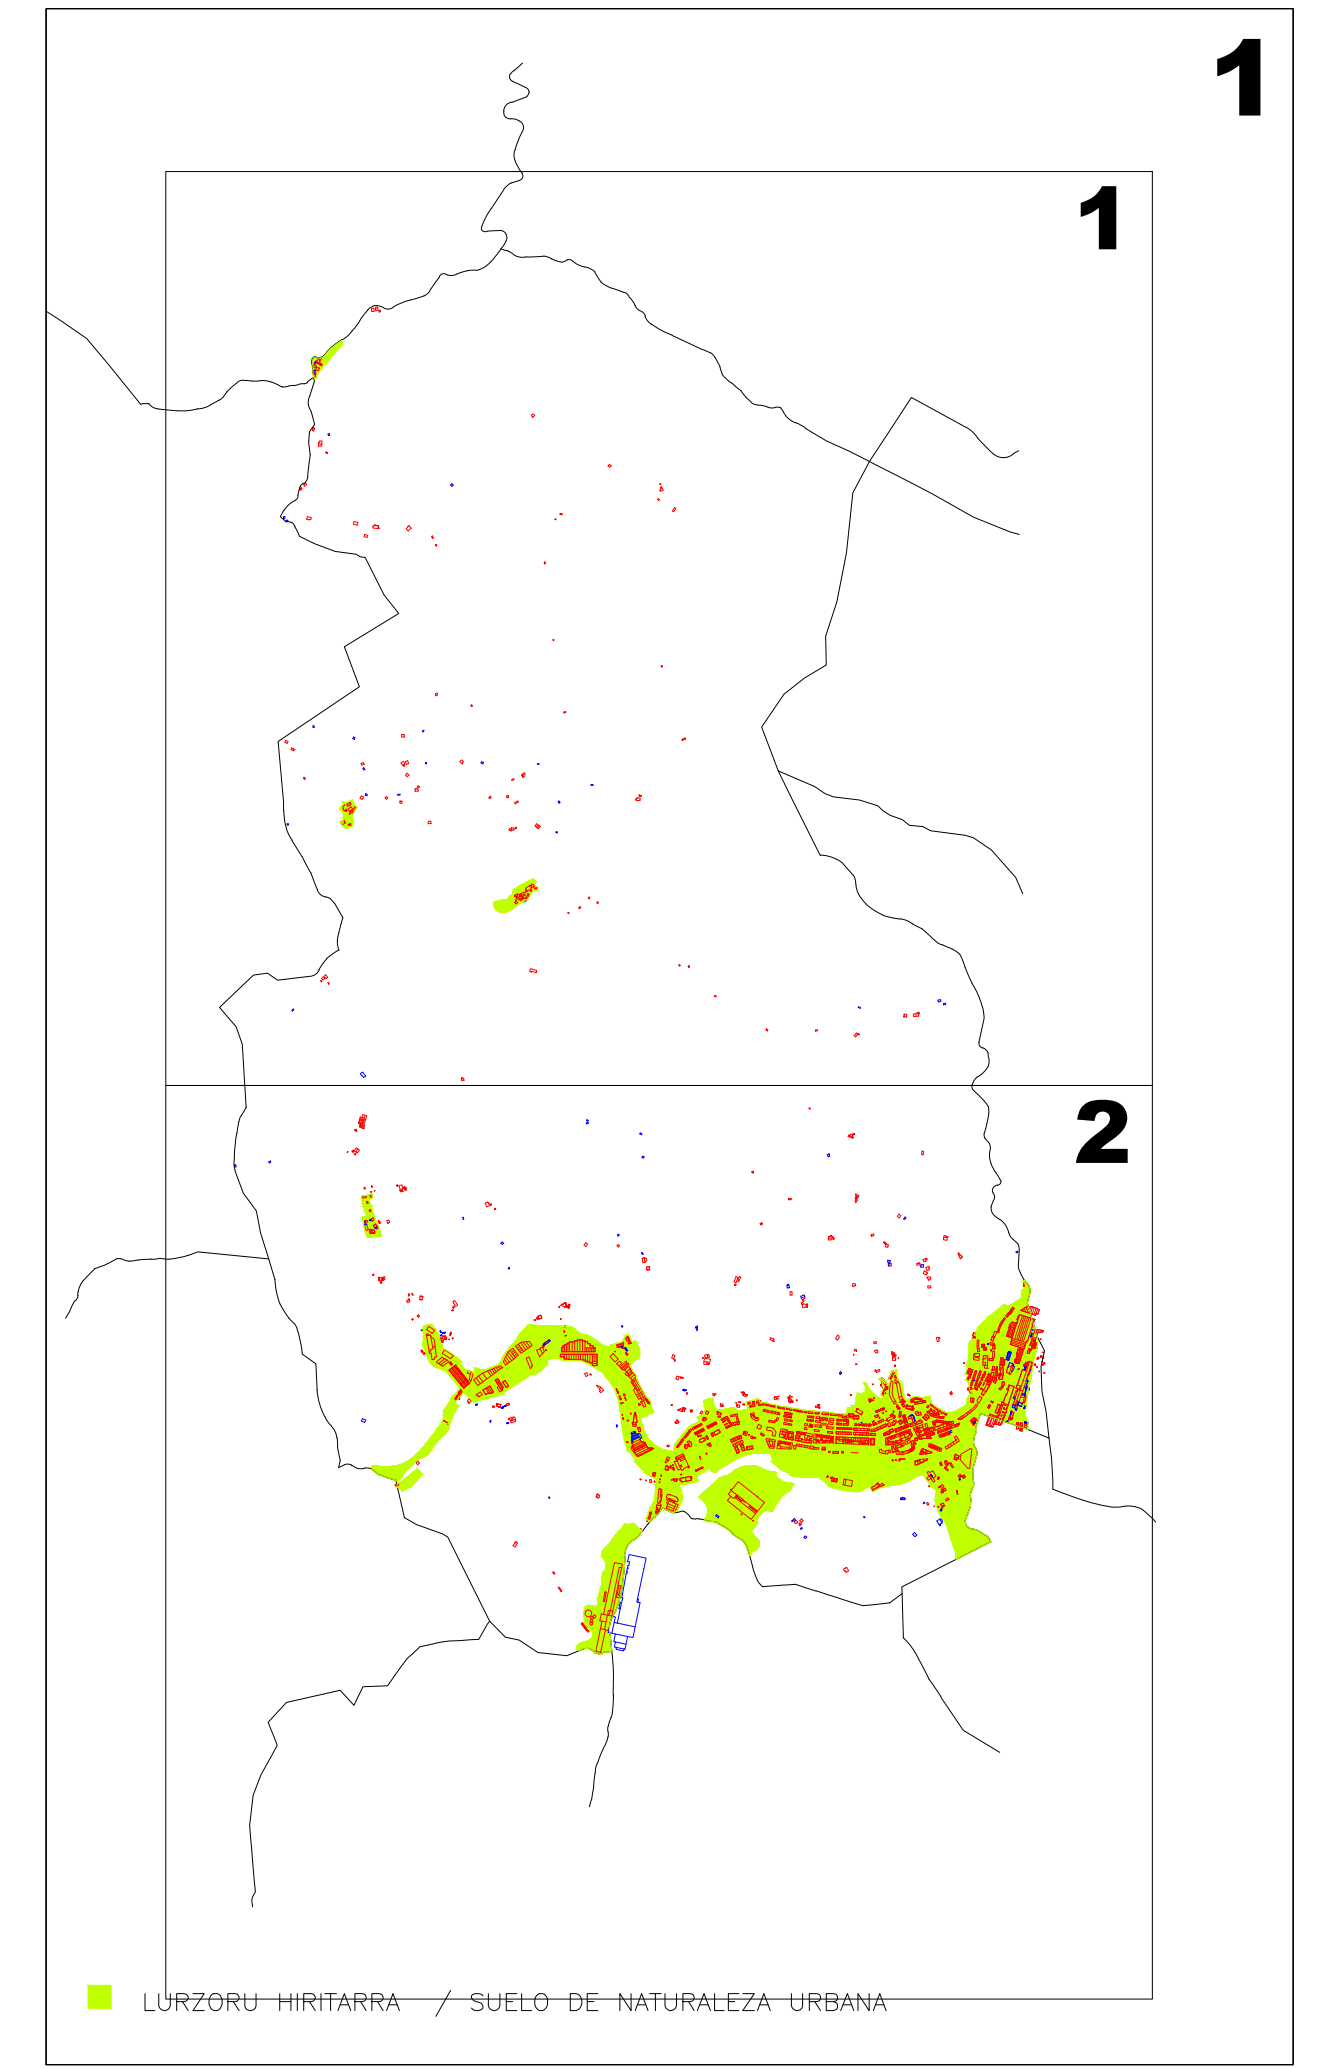

I.2 ERANSKINA ANEXO I.2  
**LURZORU HIRITARRA MUGATZEKO PLANOA** **PLANO DE DELIMITACION DEL SUELO DE NATURALEZA URBANA**  
 1/10.000 ESKALA ESCALA 1/10.000

**BEASAINGO ONDASUN HIGIEZIN HIRITARREN LURZORUAREN ETA ERAIKINEN BALIO PONENTZIA** **PONENCIA DE VALORES DEL SUELO Y DE LAS CONSTRUCCIONES DE LOS BIENES INMUEBLES DE NATURALEZA URBANA DEL MUNICIPIO DE BEASAIN**

UDAL ZERGEN KUDEAKETA ZERBITZUA SERVICIO DE GESTION DE TRIBUTOS LOCALES

I.1 ERANSKINA ANEXO I.1  
**LURZORU HIRITARRA MUGATZEKO PLANOA** **PLANO DE DELIMITACION DEL SUELO DE NATURALEZA URBANA**  
 1/10.000 ESKALA ESCALA 1/10.000