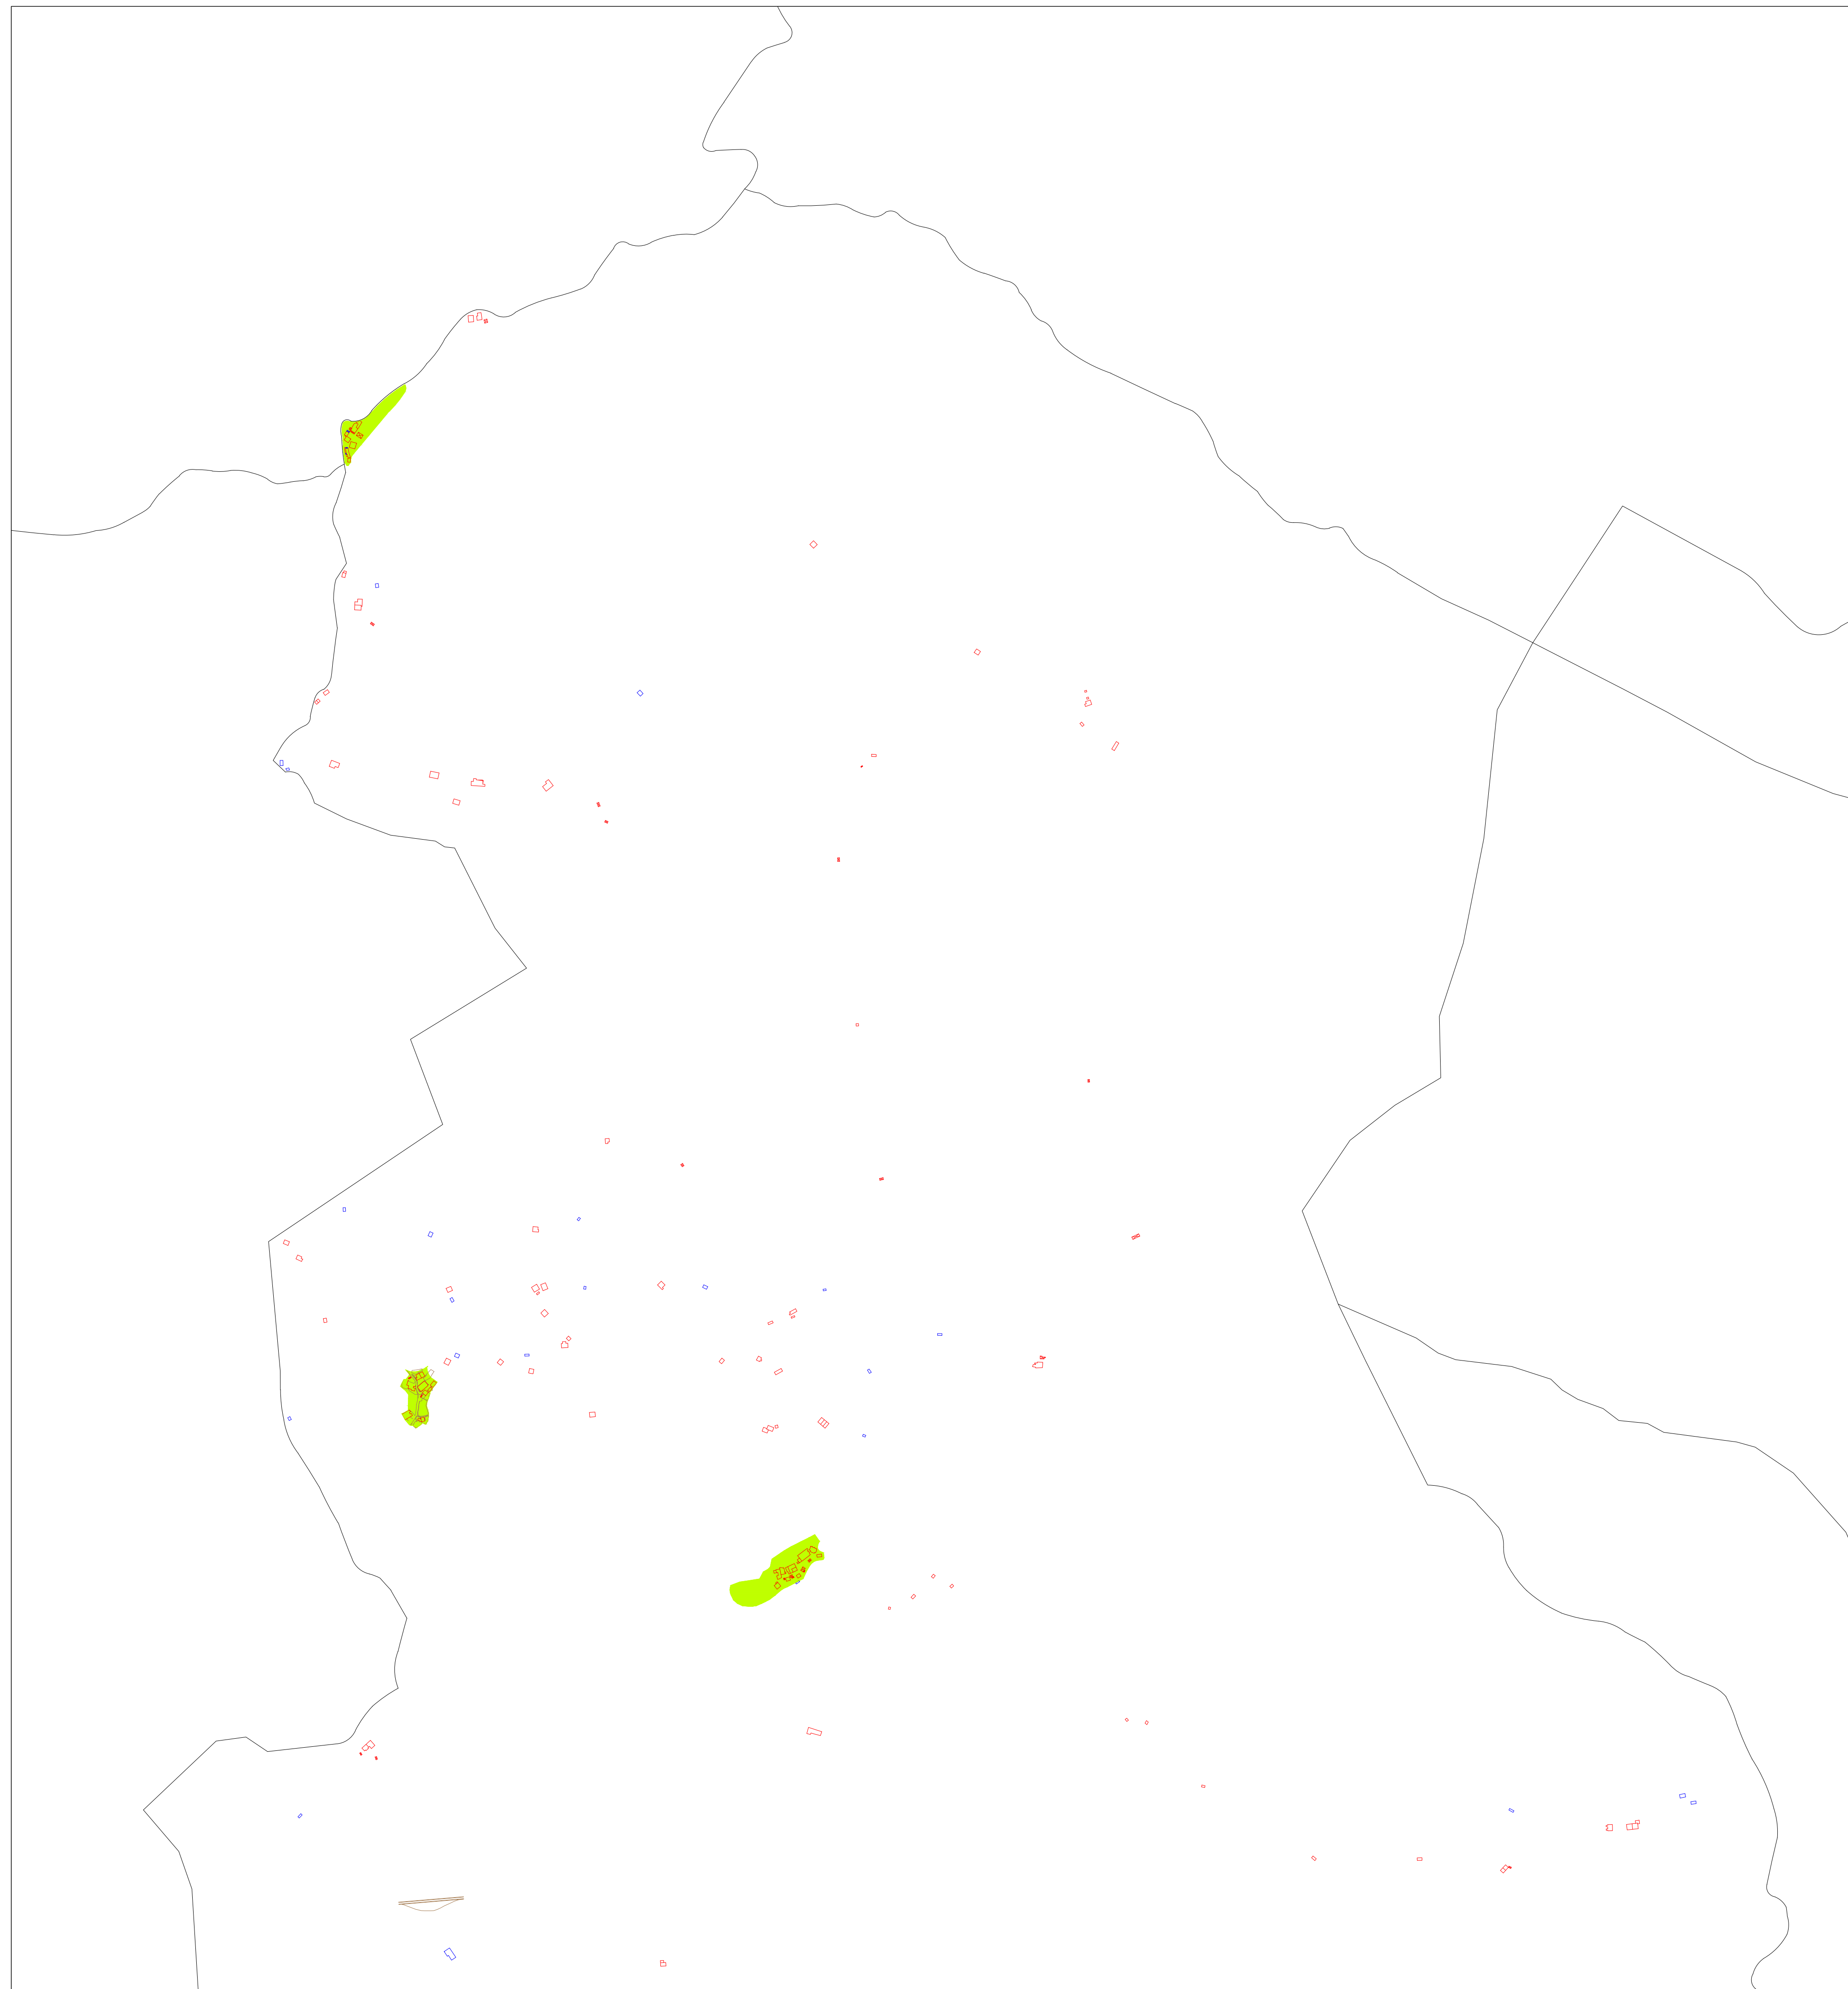

I.2 ERANSKINA ANEXO I.2  
**LURZORU HIRITARRA MUGATZEKO PLANOA** **PLANO DE DELIMITACION DEL SUELO DE NATURALEZA URBANA**  
 1/10.000 ESKALA ESCALA 1/10.000

**BEASAINGO ONDASUN HIGIEZIN HIRITARREN LURZORUAREN ETA ERAIKINEN BALIO PONENTZIA** **PONENCIA DE VALORES DEL SUELO Y DE LAS CONSTRUCCIONES DE LOS BIENES INMUEBLES DE NATURALEZA URBANA DEL MUNICIPIO DE BEASAIN**

UDAL ZERGEN KUDEAKETA ZERBITZUA SERVICIO DE GESTION DE TRIBUTOS LOCALES

I.1 ERANSKINA ANEXO I.1  
**LURZORU HIRITARRA MUGATZEKO PLANOA** **PLANO DE DELIMITACION DEL SUELO DE NATURALEZA URBANA**  
 1/10.000 ESKALA ESCALA 1/10.000