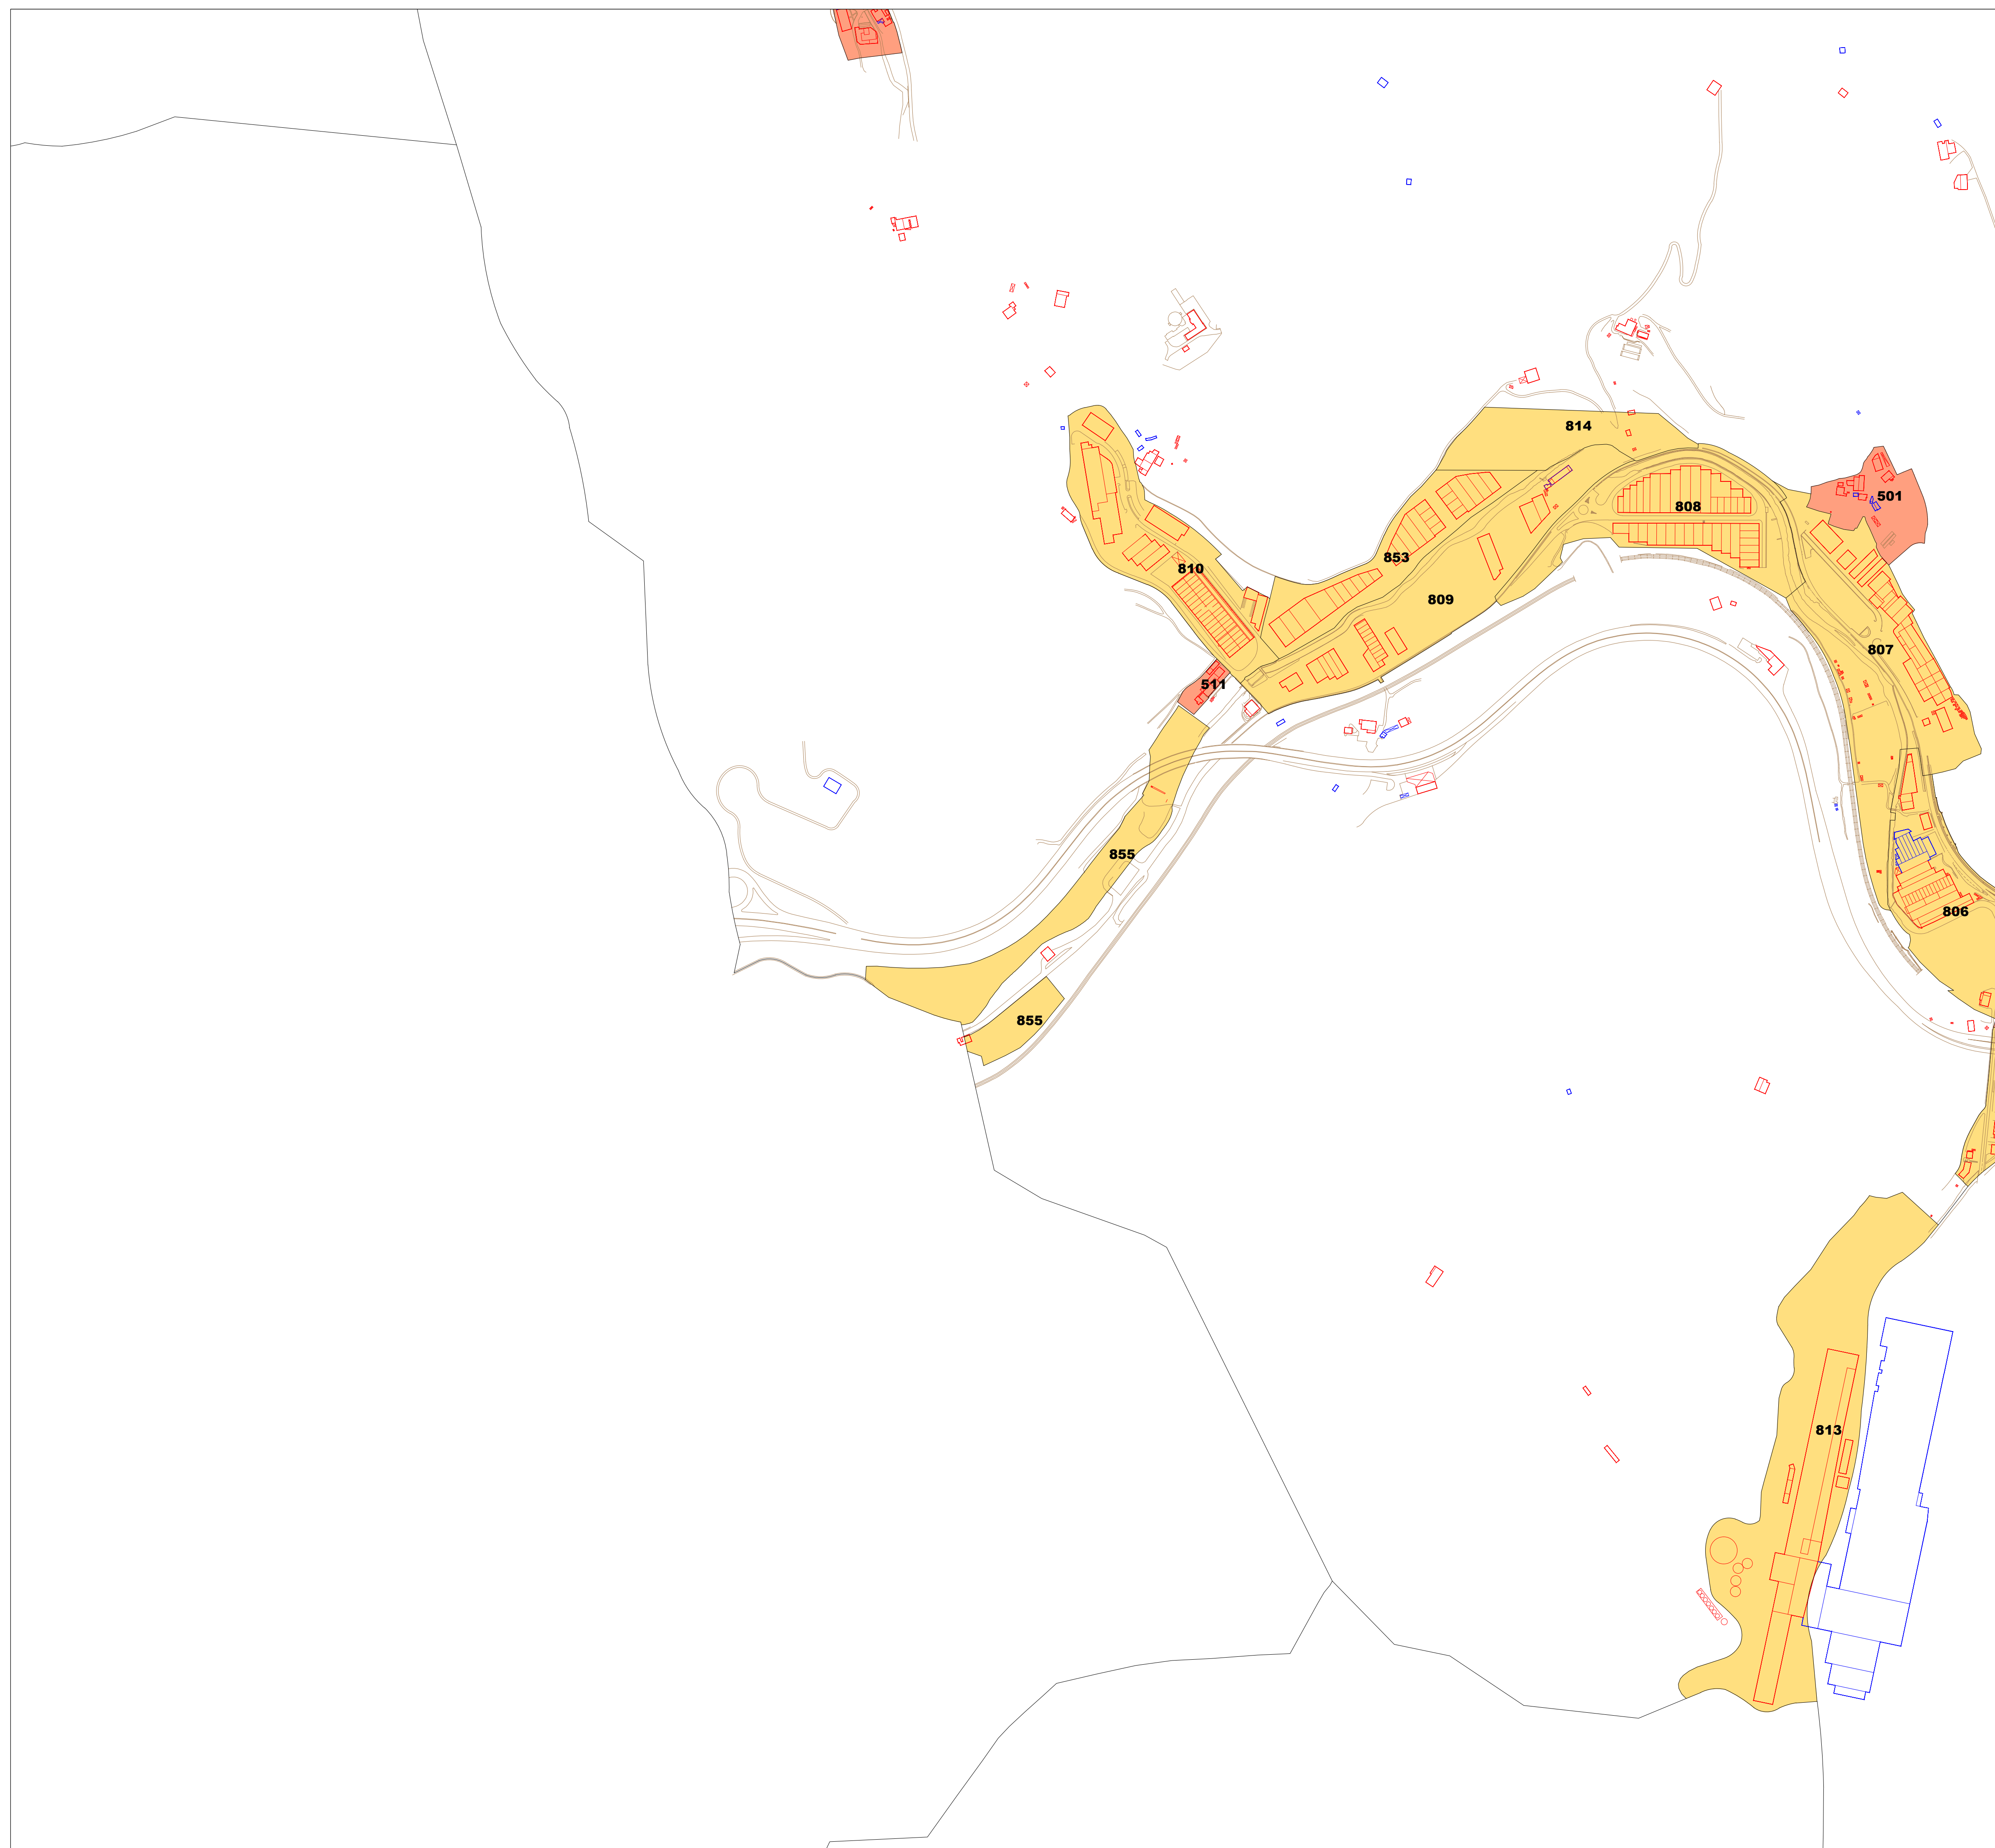

II.1 ERANSKINA ANEXO II.1
 ZONA KATASTRALEN PLANO DE
 1/5.000 ESKALA ZONAS CATASTRALES
 ESCALA 1/5.000

BEASAINGO ONDASUN HIGIEZIN HIRITARREN LURZORUAREN ETA ERAIKINEN BALIO PONENTZIA
 PONENCIA DE VALORES DEL SUELO Y DE LAS CONSTRUCCIONES DE LOS BIENES INMUEBLES DE NATURALEZA URBANA DEL MUNICIPIO DE BEASAIN

UDAL ZERGEN KUDEAKETA ZERBITZUA
 SERVICIO DE GESTION DE TRIBUTOS LOCALES

II.2 ERANSKINA ANEXO II.2
 ZONA KATASTRALEN PLANO DE
 PLANOA ZONAS CATASTRALES
 1/5.000 ESKALA ESCALA 1/5.000

BEASAINGO ONDASUN HIGIEZIN HIRITARREN LURZORUAREN ETA ERAIKINEN BALIO PONENTZIA
 PONENCIA DE VALORES DEL SUELO Y DE LAS CONSTRUCCIONES DE LOS BIENES INMUEBLES DE NATURALEZA URBANA DEL MUNICIPIO DE BEASAIN

UDAL ZERGEN KUDEAKETA ZERBITZUA
 SERVICIO DE GESTION DE TRIBUTOS LOCALES

II.3 ERANSKINA ANEXO II.3
 ZONA KATASTRALEN PLANO DE
 PLANOA ZONAS CATASTRALES
 1/5.000 ESKALA ESCALA 1/5.000

BEASAINGO ONDASUN HIGIEZIN HIRITAREN LURZORUAREN ETA ERAIKINEN BALIO PONENTZIA
 PONENCIA DE VALORES DEL SUELO Y DE LAS CONSTRUCCIONES DE LOS BIENES INMUEBLES DE NATURALEZA URBANA DEL MUNICIPIO DE BEASAIN