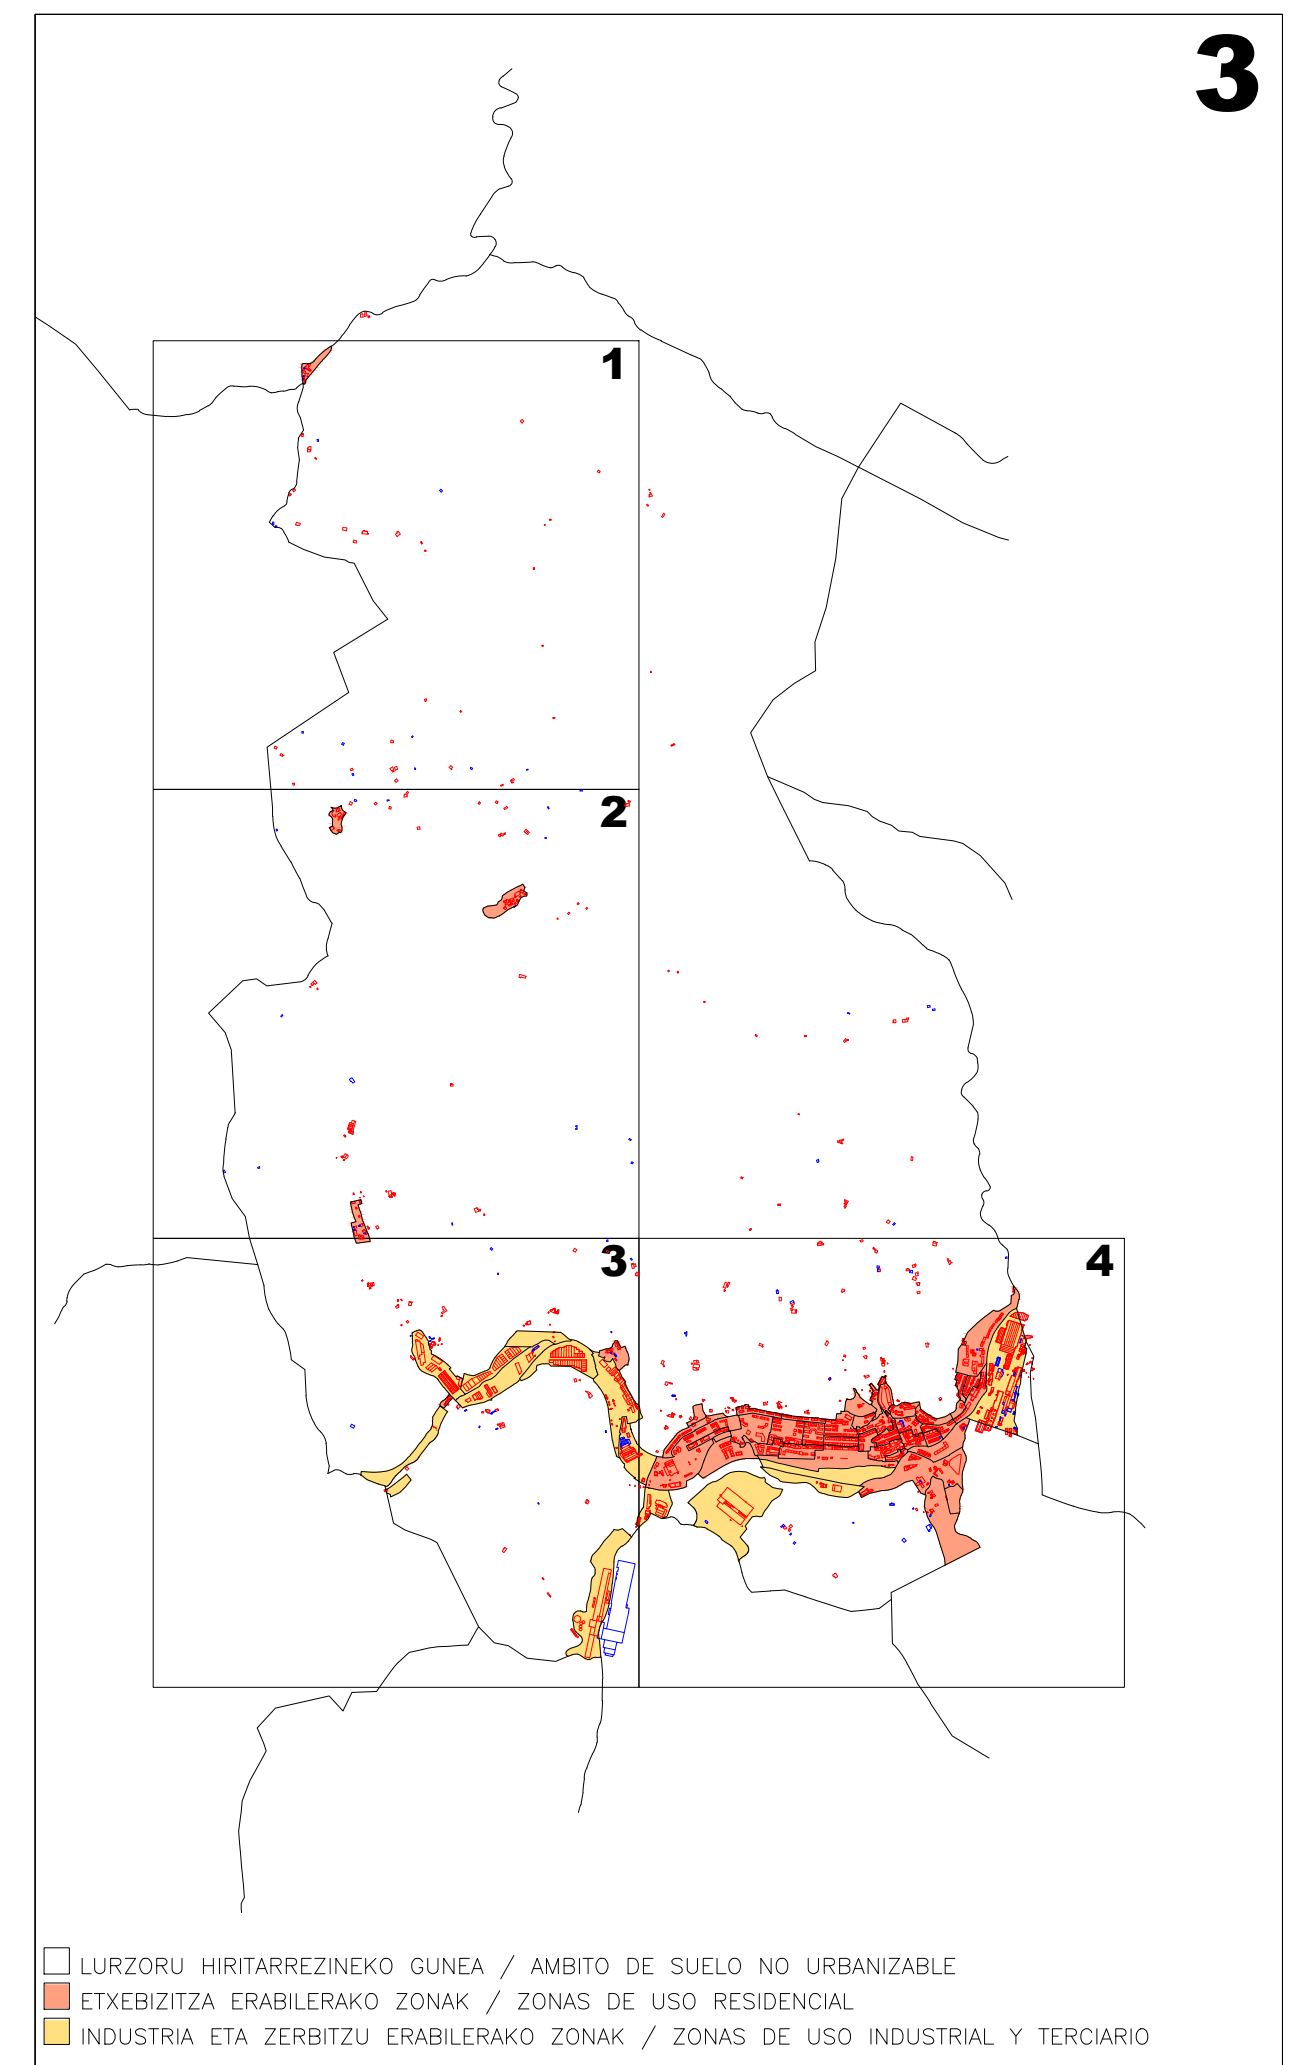

II.3 ERANSKINA ANEXO II.3
ZONA KATASTRALEN PLANO DE
PLANOA ZONAS CATASTRALES
1/5.000 ESKALA ESCALA 1/5.000

BEASAINGO ONDASUN HIGIEZIN HIRITAREN LURZORUAREN ETA ERAIKINEN BALIO PONENTZIA
PONENCIA DE VALORES DEL SUELO Y DE LAS CONSTRUCCIONES DE LOS BIENES INMUEBLES DE NATURALEZA URBANA DEL MUNICIPIO DE BEASAIN

UDAL ZERGEN KUDEAKETA ZERBITZUA
SERVICIO DE GESTION DE TRIBUTOS LOCALES