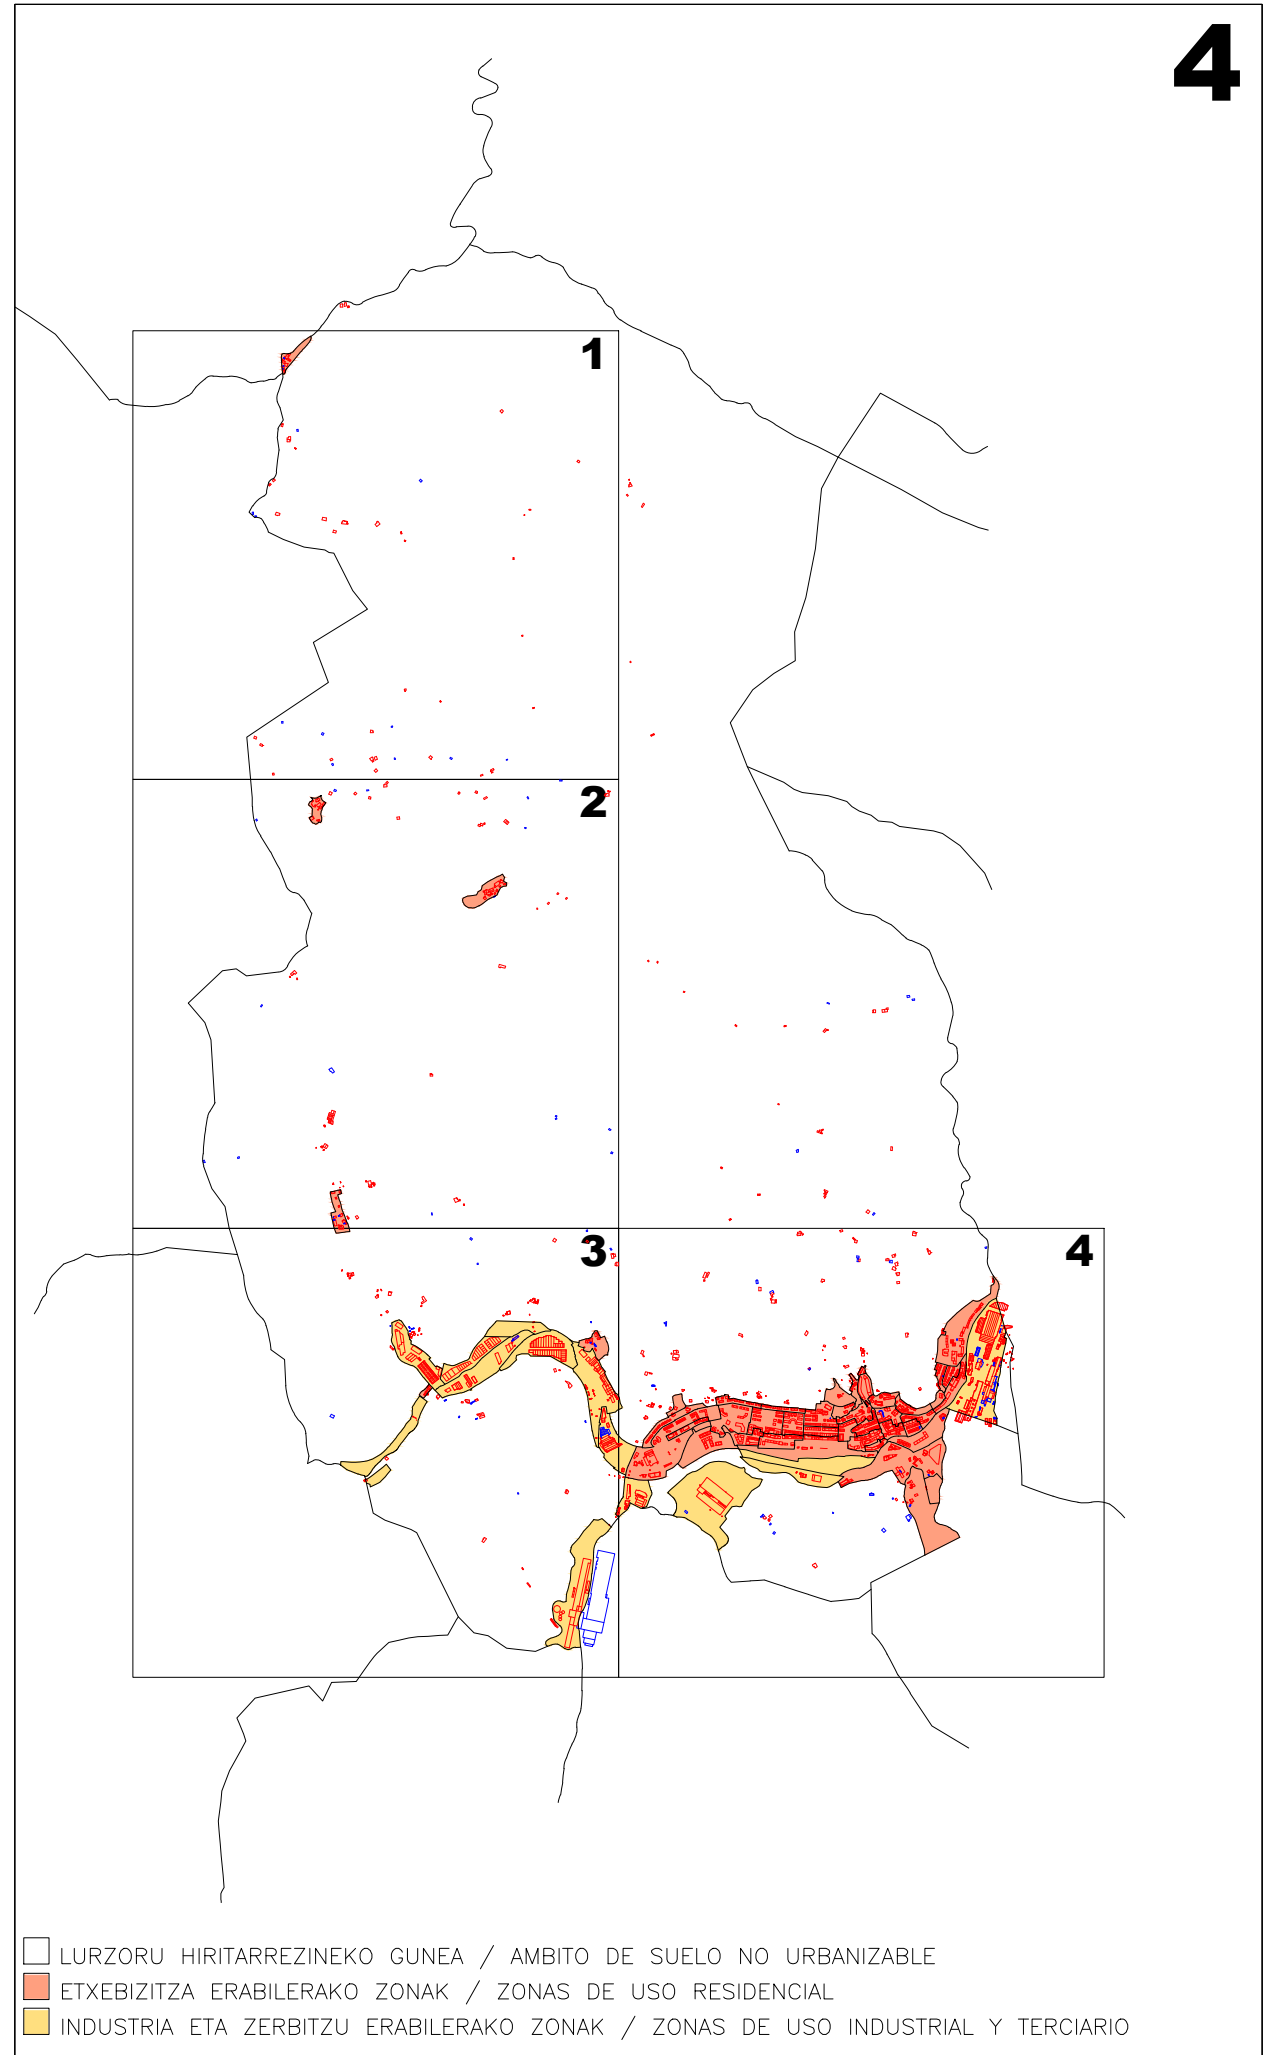

□ LURZORU HIRITARREZINEKO GUNEA / AMBITO DE SUELO NO URBANIZABLE
■ ETXEBIZITZA ERABILERAKO ZONAK / ZONAS DE USO RESIDENCIAL
■ INDUSTRIA ETA ZERBITZU ERABILERAKO ZONAK / ZONAS DE USO INDUSTRIAL Y TERCIARIO

II.4 ERANSKINA ANEXO II.4
ZONA KATASTRALEN PLANOA PLANO DE ZONAS CATASTRALES
1/5.000 ESKALA ESCALA 1/5.000

BEASAINGO ONDASUN HIGIEZIN HIRITARREN LURZORUAREN ETA ERAIKINEN BALIO PONENTZIA PONENCIA DE VALORES DEL SUELO Y DE LAS CONSTRUCCIONES DE LOS BIENES INMUEBLES DE NATURALEZA URBANA DEL MUNICIPIO DE BEASAIN

UDAL ZERGEN KUDEAKETA ZERBITZUA SERVICIO DE GESTION DE TRIBUTOS LOCALES