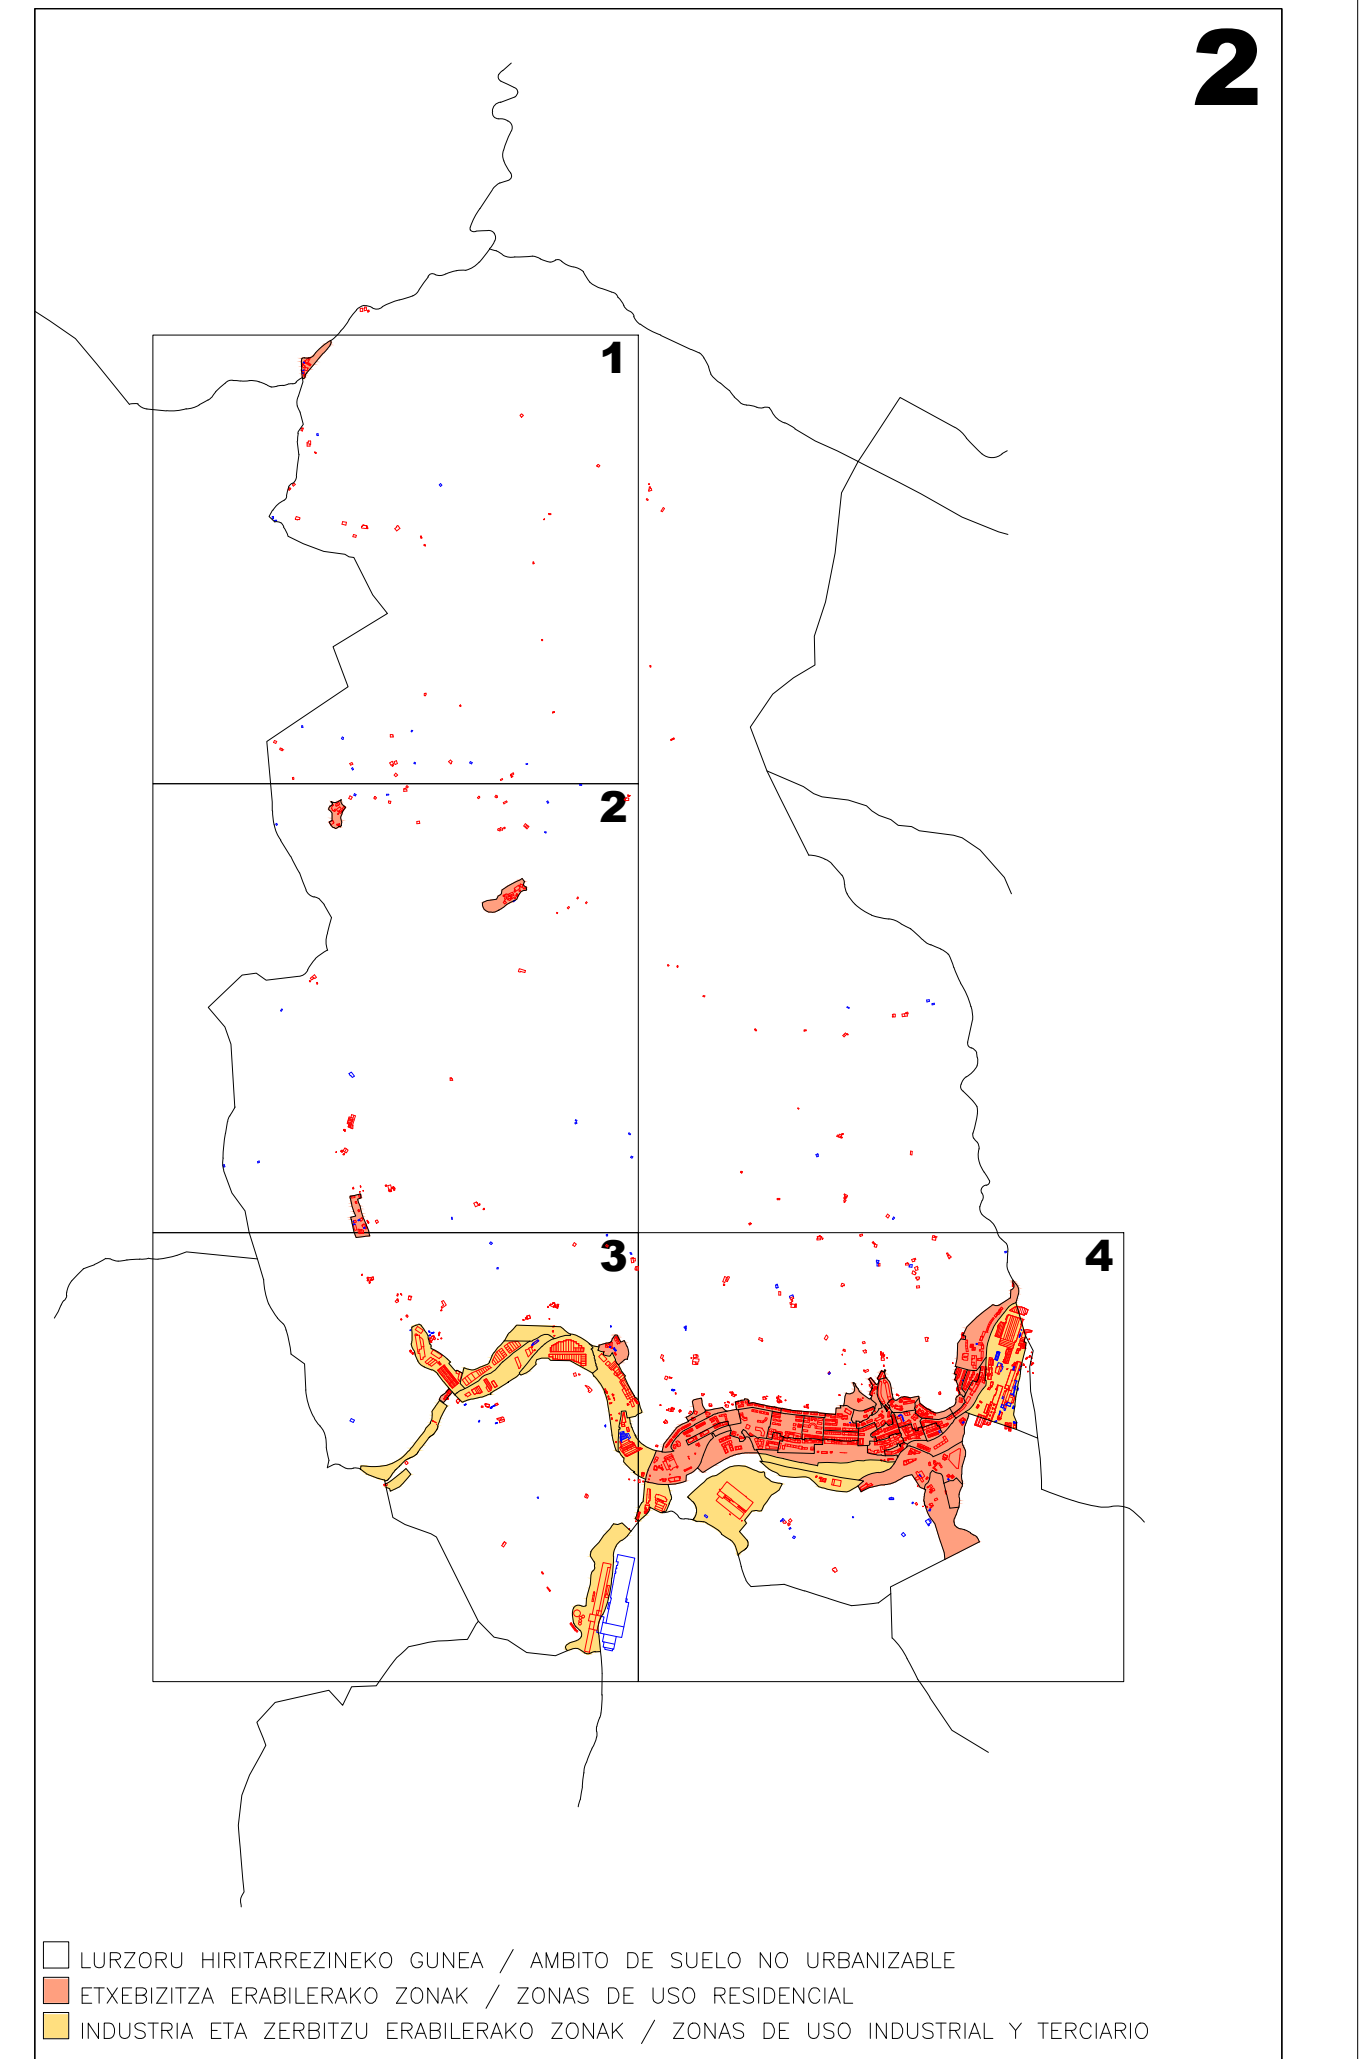

II.1 ERANSKINA ANEXO II.1
 ZONA KATASTRALEN PLANO DE
 1/5.000 ESKALA ZONAS CATASTRALES
 ESCALA 1/5.000

BEASAINGO ONDASUN HIGIEZIN HIRITARREN LURZORUAREN ETA ERAIKINEN BALIO PONENTZIA
 PONENCIA DE VALORES DEL SUELO Y DE LAS CONSTRUCCIONES DE LOS BIENES INMUEBLES DE NATURALEZA URBANA DEL MUNICIPIO DE BEASAIN

UDAL ZERGEN KUDEAKETA ZERBITZUA
 SERVICIO DE GESTION DE TRIBUTOS LOCALES

II.2 ERANSKINA ANEXO II.2
 ZONA KATASTRALEN PLANO DE
 PLANOA ZONAS CATASTRALES
 1/5.000 ESKALA ESCALA 1/5.000

BEASAINGO ONDASUN HIGIEZIN HIRITARREN LURZORUAREN ETA ERAIKINEN BALIO PONENTZIA
 PONENCIA DE VALORES DEL SUELO Y DE LAS CONSTRUCCIONES DE LOS BIENES INMUEBLES DE NATURALEZA URBANA DEL MUNICIPIO DE BEASAIN