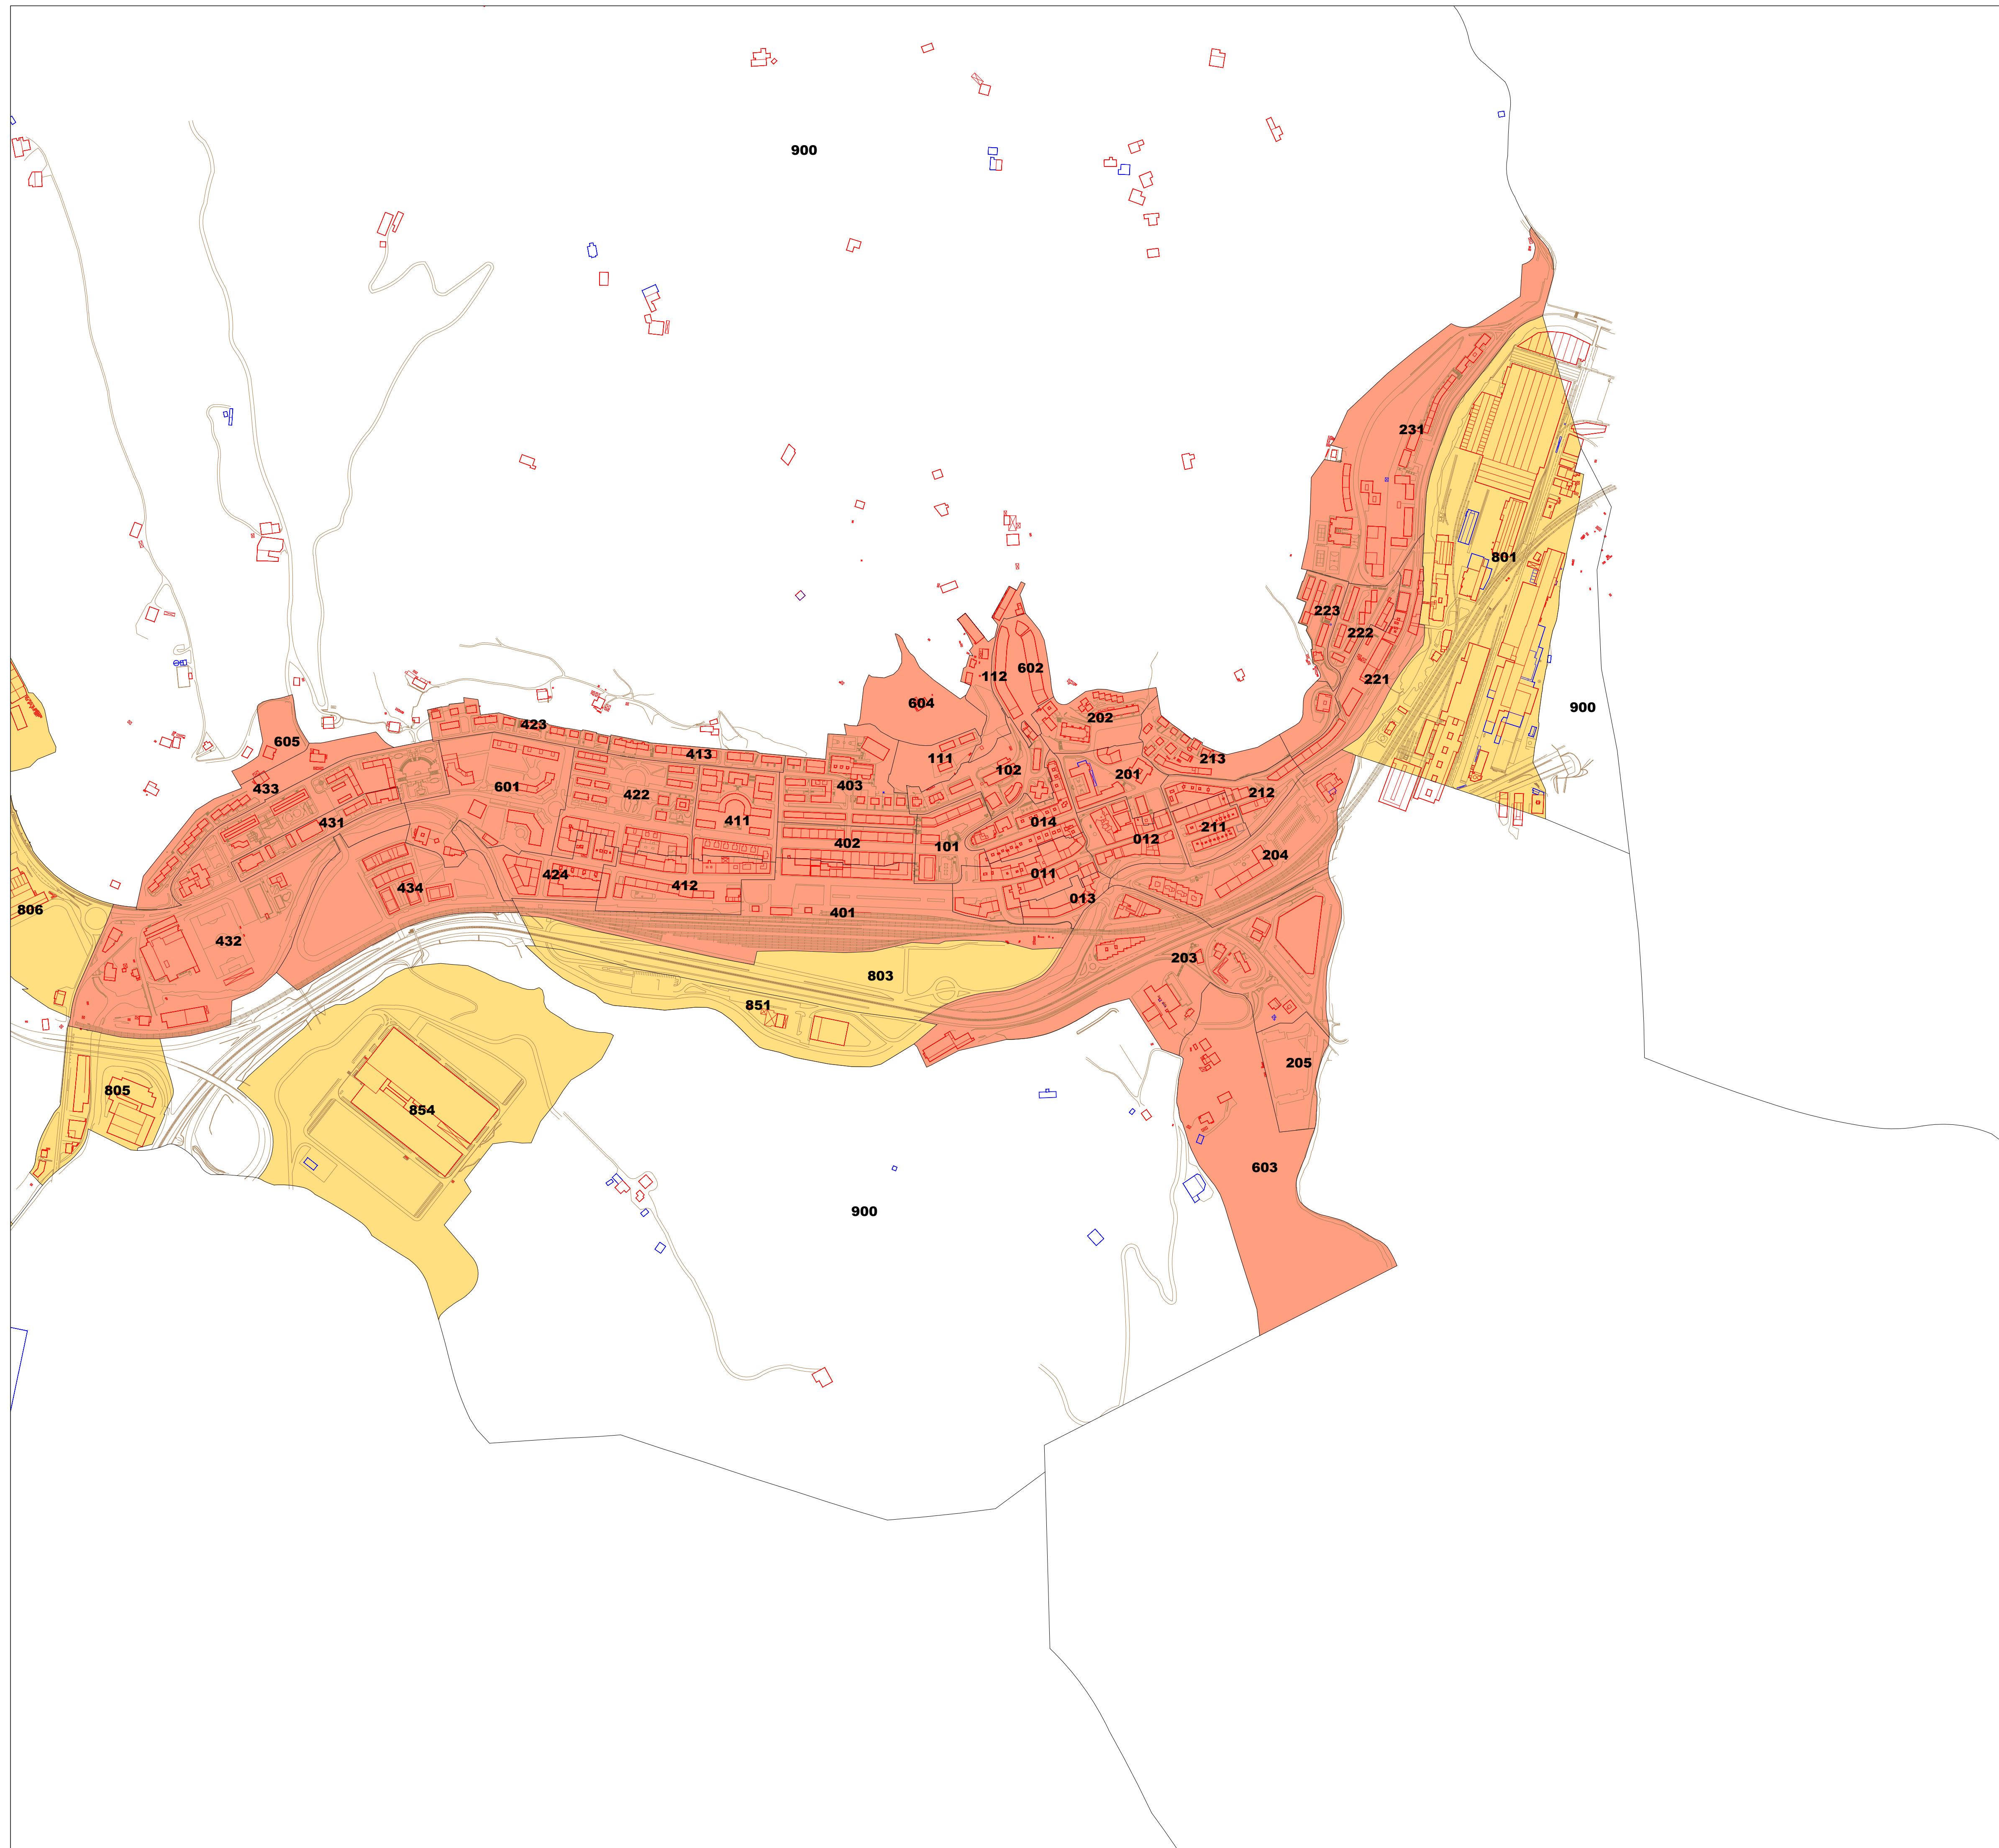

II.1 ERANSKINA ANEXO II.1
 ZONA KATASTRALEN PLANO DE
 1/5.000 ESKALA ZONAS CATASTRALES
 ESCALA 1/5.000

BEASAINGO ONDASUN HIGIEZIN HIRITARREN LURZORUAREN ETA ERAIKINEN BALIO PONENTZIA
 PONENCIA DE VALORES DEL SUELO Y DE LAS CONSTRUCCIONES DE LOS BIENES INMUEBLES DE NATURALEZA URBANA DEL MUNICIPIO DE BEASAIN

UDAL ZERGEN KUDEAKETA ZERBITZUA
 SERVICIO DE GESTION DE TRIBUTOS LOCALES

II.2 ERANSKINA ANEXO II.2
 ZONA KATASTRALEN PLANO DE
 PLANOA ZONAS CATASTRALES
 1/5.000 ESKALA ESCALA 1/5.000

BEASAINGO ONDASUN HIGIEZIN HIRITARREN LURZORUAREN ETA ERAIKINEN BALIO PONENTZIA
 PONENCIA DE VALORES DEL SUELO Y DE LAS CONSTRUCCIONES DE LOS BIENES INMUEBLES DE NATURALEZA URBANA DEL MUNICIPIO DE BEASAIN

UDAL ZERGEN KUDEAKETA ZERBITZUA
 SERVICIO DE GESTION DE TRIBUTOS LOCALES

II.3 ERANSKINA ANEXO II.3
 ZONA KATASTRALEN PLANO DE
 PLANOA ZONAS CATASTRALES
 1/5.000 ESKALA ESCALA 1/5.000

BEASAINGO ONDASUN HIGIEZIN HIRITAREN LURZORUAREN ETA ERAIKINEN BALIO PONENTZIA
 PONENCIA DE VALORES DEL SUELO Y DE LAS CONSTRUCCIONES DE LOS BIENES INMUEBLES DE NATURALEZA URBANA DEL MUNICIPIO DE BEASAIN

UDAL ZERGEN KUDEAKETA ZERBITZUA
 SERVICIO DE GESTION DE TRIBUTOS LOCALES

□ LURZORU HIRITARREZINEKO GUNEA / AMBITO DE SUELO NO URBANIZABLE
 ■ ETXEBIZITZA ERABILERAKO ZONAK / ZONAS DE USO RESIDENCIAL
 ■ INDUSTRIA ETA ZERBITZU ERABILERAKO ZONAK / ZONAS DE USO INDUSTRIAL Y TERCIARIO