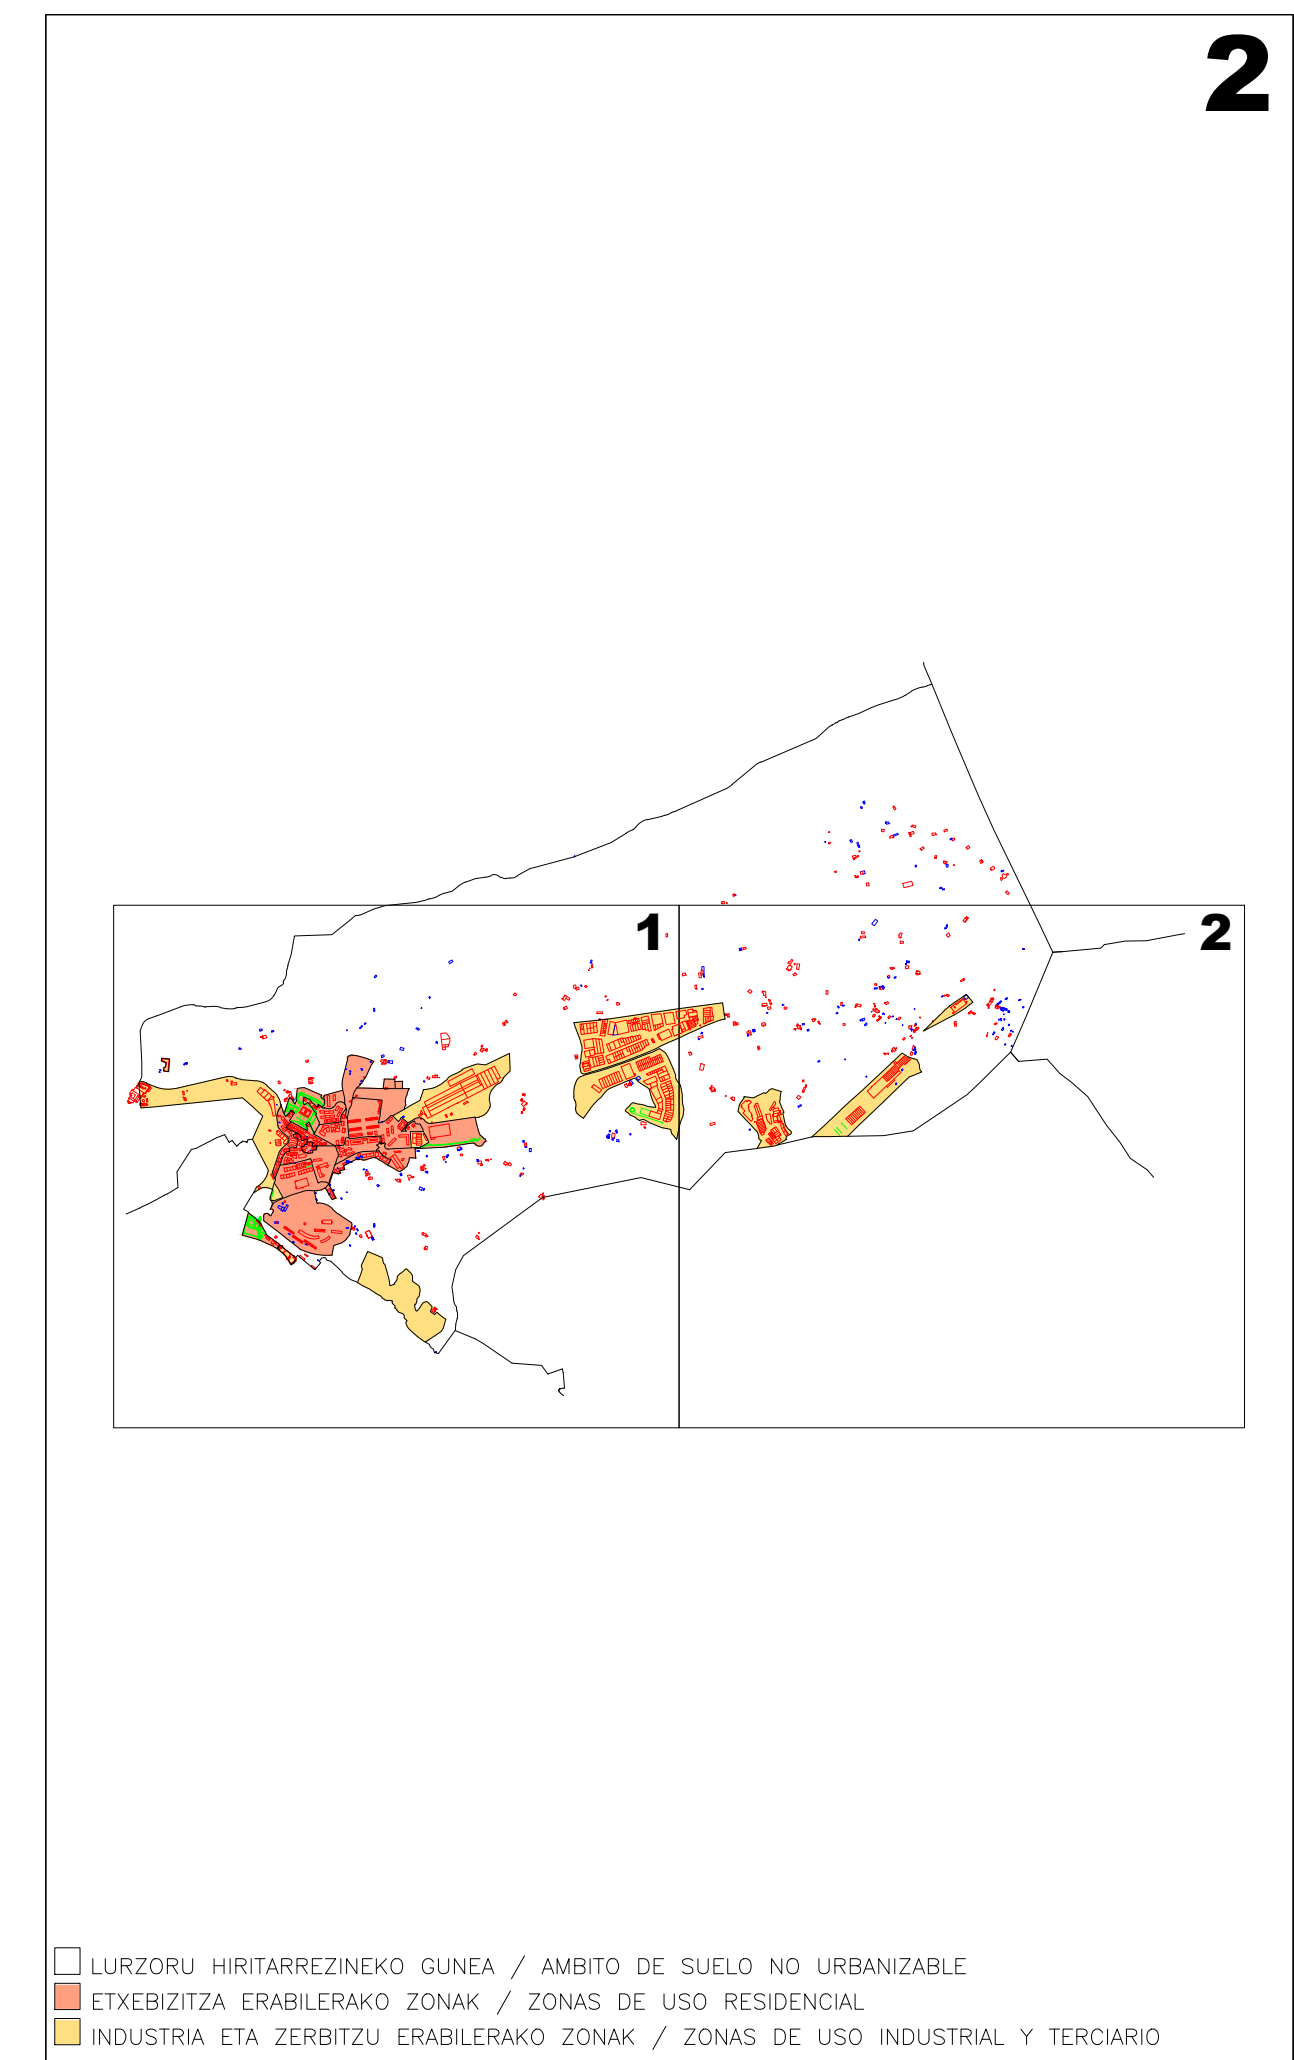

LURZORU HIRITARREZINEKO GUNEA / AMBITO DE SUELO NO URBANIZABLE
 ETXEBIZITZA ERABILERA KO ZONAK / ZONAS DE USO RESIDENCIAL
 INDUSTRIA ETA ZERBITZU ERABILERA KO ZONAK / ZONAS DE USO INDUSTRIAL Y TERCIARIO

II.1 ERANSKINA ANEXO II.1
 ZONA KATASTRAL EN PLAN O DE
 1/5.000 ESKALA ZONAS CATASTRALES
 ESCALA 1/5.000

LEZOKO ONDASUN HIGIEZIN HIRITARREN LURZORUAREN ETA ERAIKINEN BALIO PONENTZIA
 PONENCIA DE VALORES DEL SUELO Y DE LAS CONSTRUCCIONES DE LOS BIENES INMUEBLES DE NATURALEZA URBANA DEL MUNICIPIO DE LEZO

UDAL ZERGEN KUDEAKETA ZERBITZUA
 SERVICIO DE GESTION DE TRIBUTOS LOCALES

II.2 ERANSKINA ANEXO II.2
 ZONA KATASTRALEN PLANO DE
 PLANOA ZONAS CATASTRALES
 1/5.000 ESKALA ESCALA 1/5.000

LEZOKO ONDASUN PONENCIA DE VALORES
 HIGIEZIN HIRITARREN DEL SUELO Y DE LAS
 LURZORUAREN ETA CONSTRUCCIONES DE LOS
 ERAIKINEN BALIO BIENES INMUEBLES DE
 PONENTZIA NATURALEZA URBANA DEL
 MUNICIPIO DE LEZO